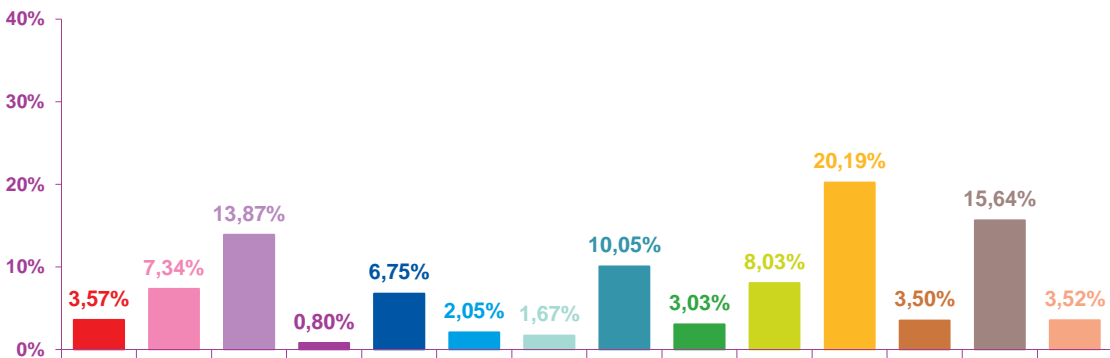

trimestre 1 - 2020

évolution mensuelle des rubriques en volume horaire

	janv-20	févr-20	mars-20	Totaux
Catastrophes	4:11:26	2:10:20	0:36:39	6:58:25
Culture-loisirs	3:49:51	4:27:59	1:57:59	10:15:49
Economie	7:09:32	8:26:11	5:38:36	21:14:19
Education	0:41:31	0:29:14	0:27:00	1:37:45
Environnement	3:07:26	4:06:16	1:20:48	8:34:30
Faits divers	1:57:25	1:14:43	0:20:04	3:32:12
Histoire-hommages	1:32:16	1:00:49	0:39:03	3:12:08
International	6:47:45	6:06:54	2:44:28	15:39:07
Justice	1:53:12	1:50:33	1:02:40	4:46:25
Politique France	3:24:26	4:53:00	2:48:42	11:06:08
Santé	6:10:29	12:16:52	64:45:36	83:12:57
Sciences et techniques	1:36:29	2:07:36	0:36:41	4:20:46
Société	16:03:00	9:30:53	3:10:54	28:44:47
Sport	0:51:58	2:08:34	0:22:04	3:22:36
Totaux	59:16:46	60:49:54	86:31:14	206:37:54

trimestre 1 - 2020

volumes horaires mensuels par rubrique

janvier 2020

février 2020

mars 2020

- catastrophes
- culture-loisirs
- économie
- éducation
- environnement
- faits divers
- histoire-hommages
- international
- justice
- politique française
- santé
- sciences et techniques
- société
- sport

trimestre 1 - 2020

volumes horaires mensuels par rubrique en pourcentage

janvier 2020

février 2020

mars 2020

- catastrophes
- culture-loisirs
- économie
- éducation
- environnement
- faits divers
- histoire-hommages
- international
- justice
- politique française
- santé
- sciences et techniques
- société
- sport