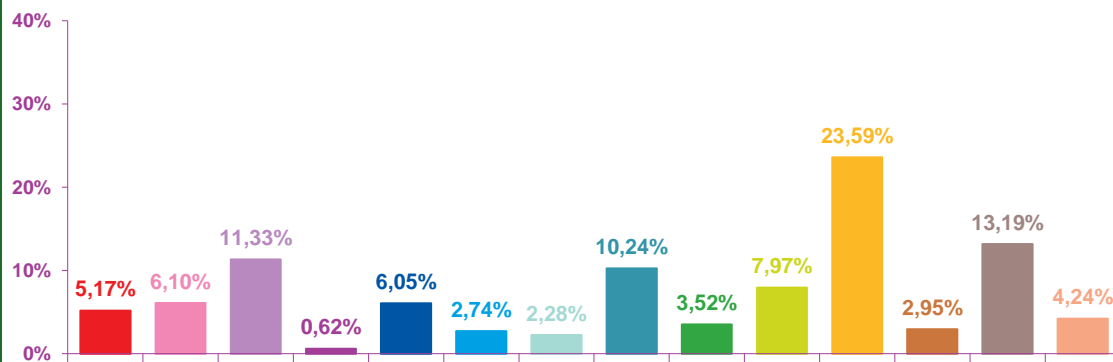

janvier 2020

février 2020

mars 2020

- catastrophes
- culture-loisirs
- économie
- éducation
- environnement
- faits divers
- histoire-hommages
- international
- justice
- politique française
- santé
- sciences et techniques
- société
- sport

trimestre 1 - 2020

nombre de sujets mensuels par rubrique en pourcentage

janvier 2020

février 2020

mars 2020

- catastrophes
- culture-loisirs
- économie
- éducation
- environnement
- faits divers
- histoire-hommages
- international
- justice
- politique française
- santé
- sciences et techniques
- société
- sport

trimestre 1 - 2020

évolution mensuelle des rubriques en volume horaire

	janv-20	févr-20	mars-20	Totaux
Catastrophes	4:11:26	2:10:20	0:36:39	6:58:25
Culture-loisirs	3:49:51	4:27:59	1:57:59	10:15:49
Economie	7:09:32	8:26:11	5:38:36	21:14:19
Education	0:41:31	0:29:14	0:27:00	1:37:45
Environnement	3:07:26	4:06:16	1:20:48	8:34:30
Faits divers	1:57:25	1:14:43	0:20:04	3:32:12
Histoire-hommages	1:32:16	1:00:49	0:39:03	3:12:08
International	6:47:45	6:06:54	2:44:28	15:39:07
Justice	1:53:12	1:50:33	1:02:40	4:46:25
Politique France	3:24:26	4:53:00	2:48:42	11:06:08
Santé	6:10:29	12:16:52	64:45:36	83:12:57
Sciences et techniques	1:36:29	2:07:36	0:36:41	4:20:46
Société	16:03:00	9:30:53	3:10:54	28:44:47
Sport	0:51:58	2:08:34	0:22:04	3:22:36
Totaux	59:16:46	60:49:54	86:31:14	206:37:54