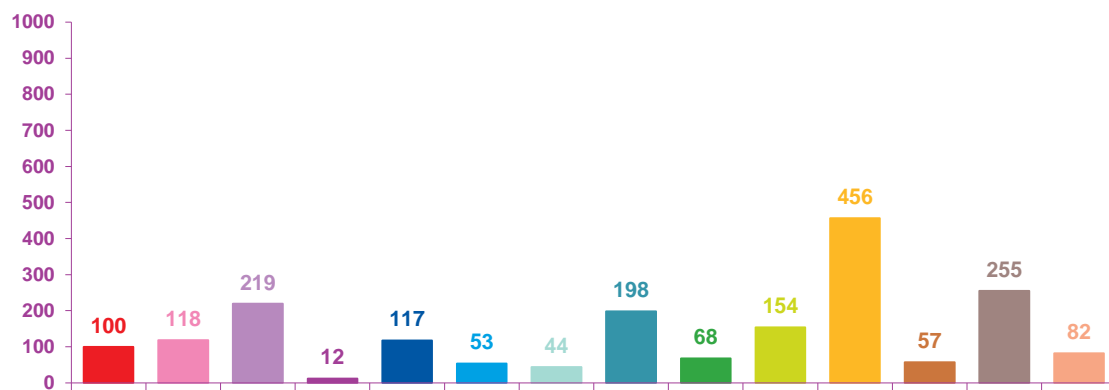

février 2020

mars 2020