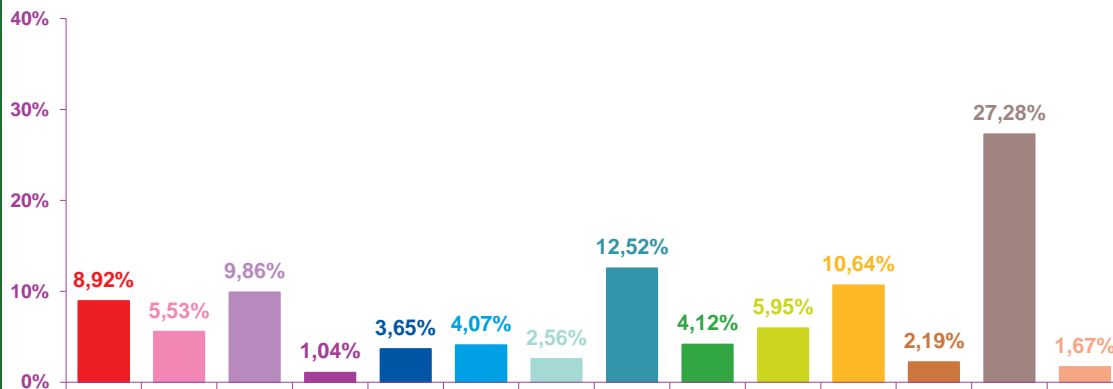

janvier 2020

février 2020

mars 2020

- catastrophes
- culture-loisirs
- économie
- éducation
- environnement
- faits divers
- histoire-hommages
- international
- justice
- politique française
- santé
- sciences et techniques
- société
- sport

trimestre 1 - 2020

nombre de sujets mensuels par rubrique en pourcentage

janvier 2020

février 2020

mars 2020

- catastrophes
- culture-loisirs
- économie
- éducation
- environnement
- faits divers
- histoire-hommages
- international
- justice
- politique française
- santé
- sciences et techniques
- société
- sport

trimestre 1 - 2020

évolution mensuelle des rubriques en volume horaire

	janv-20	févr-20	mars-20	Totaux
Catastrophes	4:11:26	2:10:20	0:36:39	6:58:25
Culture-loisirs	3:49:51	4:27:59	1:57:59	10:15:49
Economie	7:09:32	8:26:11	5:38:36	21:14:19
Education	0:41:31	0:29:14	0:27:00	1:37:45
Environnement	3:07:26	4:06:16	1:20:48	8:34:30
Faits divers	1:57:25	1:14:43	0:20:04	3:32:12
Histoire-hommages	1:32:16	1:00:49	0:39:03	3:12:08
International	6:47:45	6:06:54	2:44:28	15:39:07
Justice	1:53:12	1:50:33	1:02:40	4:46:25
Politique France	3:24:26	4:53:00	2:48:42	11:06:08
Santé	6:10:29	12:16:52	64:45:36	83:12:57
Sciences et techniques	1:36:29	2:07:36	0:36:41	4:20:46
Société	16:03:00	9:30:53	3:10:54	28:44:47
Sport	0:51:58	2:08:34	0:22:04	3:22:36
Totaux	59:16:46	60:49:54	86:31:14	206:37:54