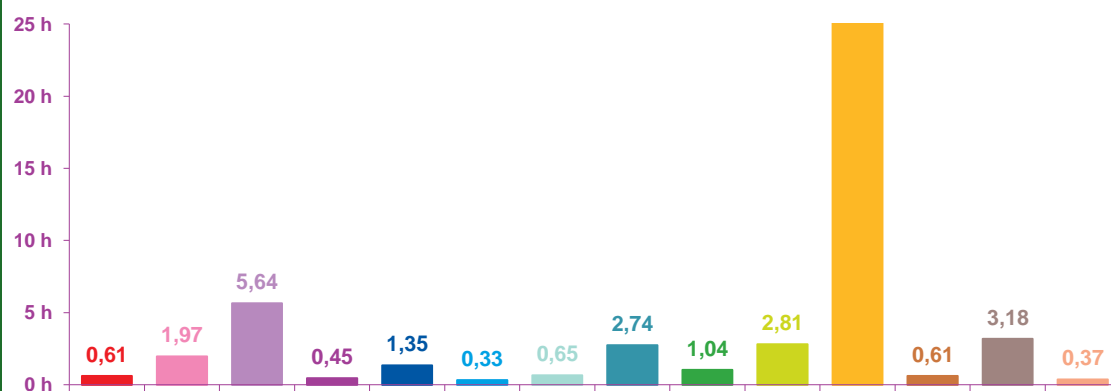

trimestre 1 - 2020

évolution mensuelle des rubriques en volume horaire

	janv-20	févr-20	mars-20	Totaux
Catastrophes	4:11:26	2:10:20	0:36:39	6:58:25
Culture-loisirs	3:49:51	4:27:59	1:57:59	10:15:49
Economie	7:09:32	8:26:11	5:38:36	21:14:19
Education	0:41:31	0:29:14	0:27:00	1:37:45
Environnement	3:07:26	4:06:16	1:20:48	8:34:30
Faits divers	1:57:25	1:14:43	0:20:04	3:32:12
Histoire-hommages	1:32:16	1:00:49	0:39:03	3:12:08
International	6:47:45	6:06:54	2:44:28	15:39:07
Justice	1:53:12	1:50:33	1:02:40	4:46:25
Politique France	3:24:26	4:53:00	2:48:42	11:06:08
Santé	6:10:29	12:16:52	64:45:36	83:12:57
Sciences et techniques	1:36:29	2:07:36	0:36:41	4:20:46
Société	16:03:00	9:30:53	3:10:54	28:44:47
Sport	0:51:58	2:08:34	0:22:04	3:22:36
Totaux	59:16:46	60:49:54	86:31:14	206:37:54

trimestre 1 - 2020

volumes horaires mensuels par rubrique

janvier 2020

février 2020

mars 2020

- catastrophes
- culture-loisirs
- économie
- éducation
- environnement
- faits divers
- histoire-hommages
- international
- justice
- politique française
- santé
- sciences et techniques
- société
- sport

trimestre 1 - 2020

volumes horaires mensuels par rubrique en pourcentage

janvier 2020

février 2020

mars 2020

- catastrophes
- culture-loisirs
- économie
- éducation
- environnement
- faits divers
- histoire-hommages
- international
- justice
- politique française
- santé
- sciences et techniques
- société
- sport

évolution mensuelle des chaînes en volume horaire

Durée	TF1	France 2	France 3	Canal +	Arte	M6	Totaux
janvier-20	15:24:30	15:20:43	10:17:44	0:00:00	8:20:07	9:53:42	59:16:46
février-20	16:04:05	15:11:48	11:00:39	0:00:00	8:25:36	10:07:46	60:49:54
mars-20	26:12:50	23:26:19	13:04:15	0:00:00	9:11:11	14:36:39	86:31:14
Totaux	57:41:25	53:58:50	34:22:38	0:00:00	25:56:54	34:38:07	206:37:54