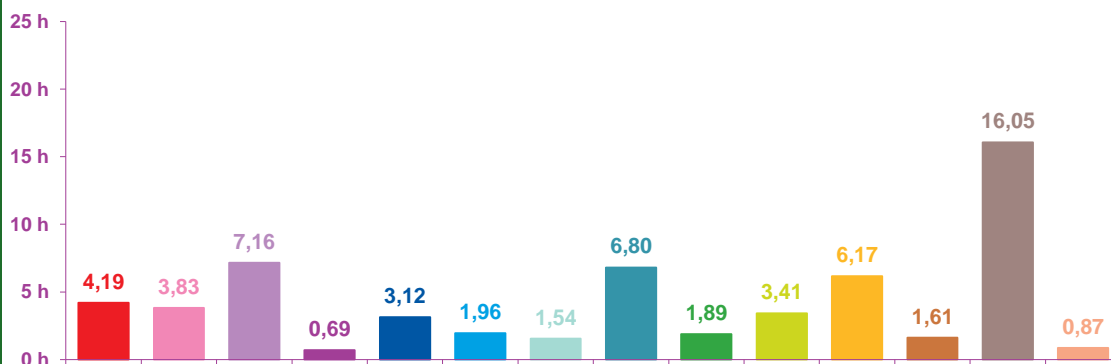

trimestre 1 - 2020

nombre de sujets mensuels par rubrique en pourcentage

janvier 2020

février 2020

mars 2020

- catastrophes
- culture-loisirs
- économie
- éducation
- environnement
- faits divers
- histoire-hommages
- international
- justice
- politique française
- santé
- sciences et techniques
- société
- sport

trimestre 1 - 2020

évolution mensuelle des rubriques en volume horaire

	janv-20	févr-20	mars-20	Totaux
Catastrophes	4:11:26	2:10:20	0:36:39	6:58:25
Culture-loisirs	3:49:51	4:27:59	1:57:59	10:15:49
Economie	7:09:32	8:26:11	5:38:36	21:14:19
Education	0:41:31	0:29:14	0:27:00	1:37:45
Environnement	3:07:26	4:06:16	1:20:48	8:34:30
Faits divers	1:57:25	1:14:43	0:20:04	3:32:12
Histoire-hommages	1:32:16	1:00:49	0:39:03	3:12:08
International	6:47:45	6:06:54	2:44:28	15:39:07
Justice	1:53:12	1:50:33	1:02:40	4:46:25
Politique France	3:24:26	4:53:00	2:48:42	11:06:08
Santé	6:10:29	12:16:52	64:45:36	83:12:57
Sciences et techniques	1:36:29	2:07:36	0:36:41	4:20:46
Société	16:03:00	9:30:53	3:10:54	28:44:47
Sport	0:51:58	2:08:34	0:22:04	3:22:36
Totaux	59:16:46	60:49:54	86:31:14	206:37:54

trimestre 1 - 2020

volumes horaires mensuels par rubrique

janvier 2020

février 2020

mars 2020

- catastrophes
- culture-loisirs
- économie
- éducation
- environnement
- faits divers
- histoire-hommages
- international
- justice
- politique française
- santé
- sciences et techniques
- société
- sport

trimestre 1 - 2020

volumes horaires mensuels par rubrique en pourcentage

janvier 2020

février 2020

mars 2020

- catastrophes
- culture-loisirs
- économie
- éducation
- environnement
- faits divers
- histoire-hommages
- international
- justice
- politique française
- santé
- sciences et techniques
- société
- sport