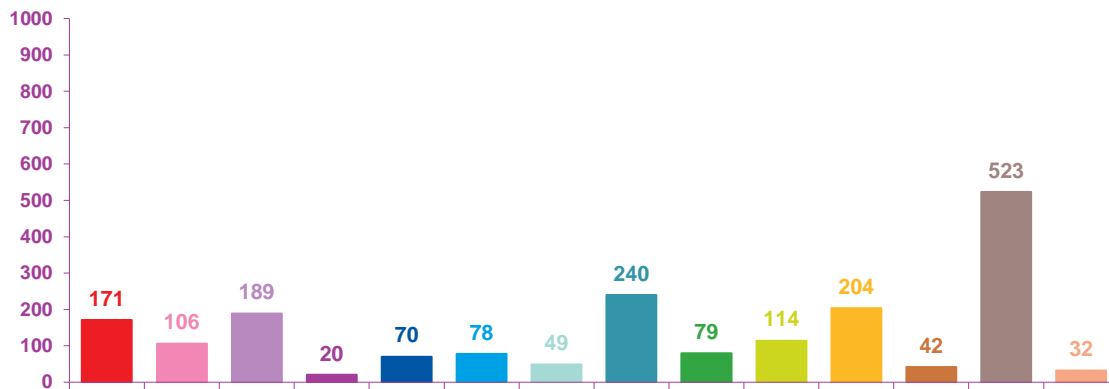

trimestre 1 - 2020

nombre de sujets mensuels par rubrique

janvier 2020