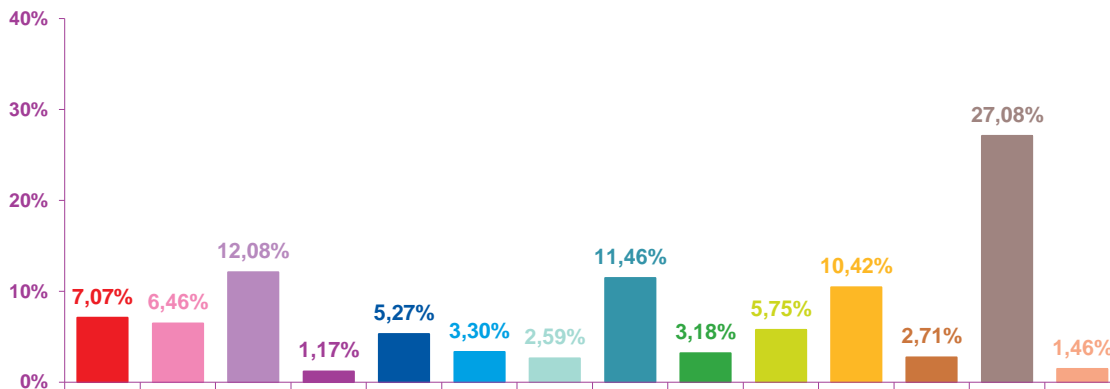

trimestre 1 - 2020

évolution mensuelle des rubriques en volume horaire

	janv-20	févr-20	mars-20	Totaux
Catastrophes	4:11:26	2:10:20	0:36:39	6:58:25
Culture-loisirs	3:49:51	4:27:59	1:57:59	10:15:49
Economie	7:09:32	8:26:11	5:38:36	21:14:19
Education	0:41:31	0:29:14	0:27:00	1:37:45
Environnement	3:07:26	4:06:16	1:20:48	8:34:30
Faits divers	1:57:25	1:14:43	0:20:04	3:32:12
Histoire-hommages	1:32:16	1:00:49	0:39:03	3:12:08
International	6:47:45	6:06:54	2:44:28	15:39:07
Justice	1:53:12	1:50:33	1:02:40	4:46:25
Politique France	3:24:26	4:53:00	2:48:42	11:06:08
Santé	6:10:29	12:16:52	64:45:36	83:12:57
Sciences et techniques	1:36:29	2:07:36	0:36:41	4:20:46
Société	16:03:00	9:30:53	3:10:54	28:44:47
Sport	0:51:58	2:08:34	0:22:04	3:22:36
Totaux	59:16:46	60:49:54	86:31:14	206:37:54

trimestre 1 - 2020

volumes horaires mensuels par rubrique

janvier 2020

février 2020

mars 2020

- catastrophes
- culture-loisirs
- économie
- éducation
- environnement
- faits divers
- histoire-hommages
- international
- justice
- politique française
- santé
- sciences et techniques
- société
- sport

trimestre 1 - 2020

volumes horaires mensuels par rubrique en pourcentage

janvier 2020

février 2020

mars 2020

- catastrophes
- culture-loisirs
- économie
- éducation
- environnement
- faits divers
- histoire-hommages
- international
- justice
- politique française
- santé
- sciences et techniques
- société
- sport