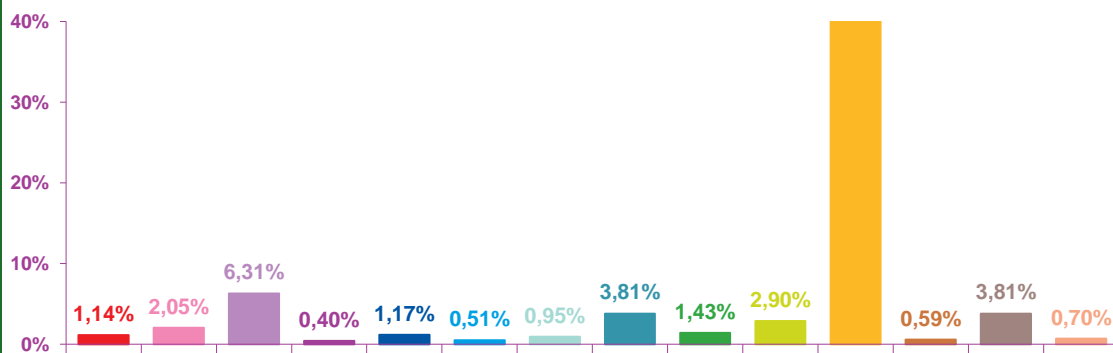

trimestre 1 - 2020

nombre de sujets mensuels par rubrique en pourcentage

janvier 2020

février 2020

mars 2020

- catastrophes
- culture-loisirs
- économie
- éducation
- environnement
- faits divers
- histoire-hommages
- international
- justice
- politique française
- santé
- sciences et techniques
- société
- sport

trimestre 1 - 2020

évolution mensuelle des rubriques en volume horaire

	janv-20	févr-20	mars-20	Totaux
Catastrophes	4:11:26	2:10:20	0:36:39	6:58:25
Culture-loisirs	3:49:51	4:27:59	1:57:59	10:15:49
Economie	7:09:32	8:26:11	5:38:36	21:14:19
Education	0:41:31	0:29:14	0:27:00	1:37:45
Environnement	3:07:26	4:06:16	1:20:48	8:34:30
Faits divers	1:57:25	1:14:43	0:20:04	3:32:12
Histoire-hommages	1:32:16	1:00:49	0:39:03	3:12:08
International	6:47:45	6:06:54	2:44:28	15:39:07
Justice	1:53:12	1:50:33	1:02:40	4:46:25
Politique France	3:24:26	4:53:00	2:48:42	11:06:08
Santé	6:10:29	12:16:52	64:45:36	83:12:57
Sciences et techniques	1:36:29	2:07:36	0:36:41	4:20:46
Société	16:03:00	9:30:53	3:10:54	28:44:47
Sport	0:51:58	2:08:34	0:22:04	3:22:36
Totaux	59:16:46	60:49:54	86:31:14	206:37:54