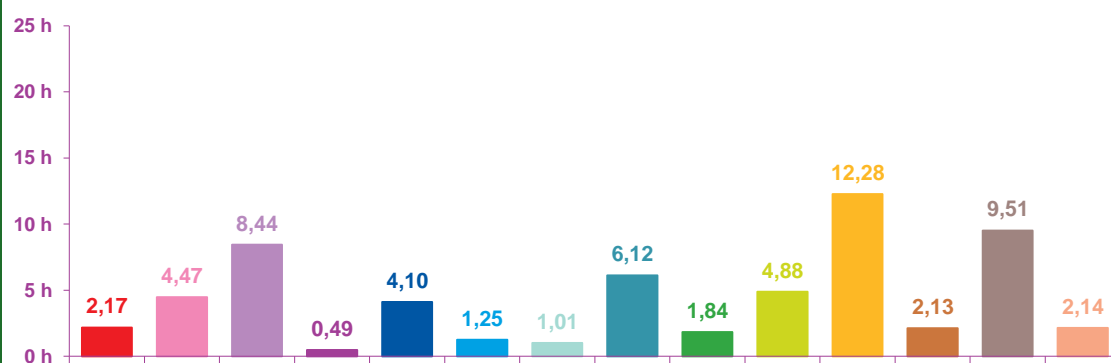

trimestre 1 - 2020

nombre de sujets mensuels par rubrique en pourcentage

janvier 2020

février 2020

mars 2020

- catastrophes
- culture-loisirs
- économie
- éducation
- environnement
- faits divers
- histoire-hommages
- international
- justice
- politique française
- santé
- sciences et techniques
- société
- sport

trimestre 1 - 2020

évolution mensuelle des rubriques en volume horaire

	janv-20	févr-20	mars-20	Totaux
Catastrophes	4:11:26	2:10:20	0:36:39	6:58:25
Culture-loisirs	3:49:51	4:27:59	1:57:59	10:15:49
Economie	7:09:32	8:26:11	5:38:36	21:14:19
Education	0:41:31	0:29:14	0:27:00	1:37:45
Environnement	3:07:26	4:06:16	1:20:48	8:34:30
Faits divers	1:57:25	1:14:43	0:20:04	3:32:12
Histoire-hommages	1:32:16	1:00:49	0:39:03	3:12:08
International	6:47:45	6:06:54	2:44:28	15:39:07
Justice	1:53:12	1:50:33	1:02:40	4:46:25
Politique France	3:24:26	4:53:00	2:48:42	11:06:08
Santé	6:10:29	12:16:52	64:45:36	83:12:57
Sciences et techniques	1:36:29	2:07:36	0:36:41	4:20:46
Société	16:03:00	9:30:53	3:10:54	28:44:47
Sport	0:51:58	2:08:34	0:22:04	3:22:36
Totaux	59:16:46	60:49:54	86:31:14	206:37:54

trimestre 1 - 2020

volumes horaires mensuels par rubrique

janvier 2020

février 2020

mars 2020

- catastrophes
- culture-loisirs
- économie
- éducation
- environnement
- faits divers
- histoire-hommages
- international
- justice
- politique française
- santé
- sciences et techniques
- société
- sport

trimestre 1 - 2020

volumes horaires mensuels par rubrique en pourcentage

janvier 2020

février 2020

mars 2020

- catastrophes
- culture-loisirs
- économie
- éducation
- environnement
- faits divers
- histoire-hommages
- international
- justice
- politique française
- santé
- sciences et techniques
- société
- sport