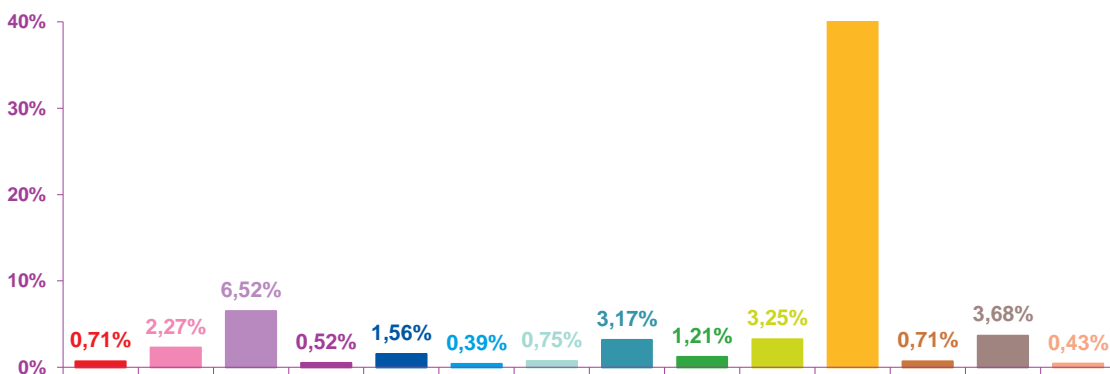

trimestre 1 - 2020

volumes horaires mensuels par rubrique

janvier 2020

février 2020

mars 2020

- catastrophes
- culture-loisirs
- économie
- éducation
- environnement
- faits divers
- histoire-hommages
- international
- justice
- politique française
- santé
- sciences et techniques
- société
- sport

trimestre 1 - 2020

volumes horaires mensuels par rubrique en pourcentage

janvier 2020

février 2020

mars 2020

- catastrophes
- culture-loisirs
- économie
- éducation
- environnement
- faits divers
- histoire-hommages
- international
- justice
- politique française
- santé
- sciences et techniques
- société
- sport

trimestre 1 - 2020

évolution mensuelle des chaînes en nombre de sujets

Nombre de SS	TF1	France 2	France 3	Canal +	Arte	M6	Totaux
janvier-20	420	483	354	0	250	410	1917
février-20	423	482	366	0	231	431	1933
mars-20	700	679	477	0	249	622	2727
Totaux	1543	1644	1197	0	730	1463	6577

évolution mensuelle des chaînes en volume horaire

Durée	TF1	France 2	France 3	Canal +	Arte	M6	Totaux
janvier-20	15:24:30	15:20:43	10:17:44	0:00:00	8:20:07	9:53:42	59:16:46
février-20	16:04:05	15:11:48	11:00:39	0:00:00	8:25:36	10:07:46	60:49:54
mars-20	26:12:50	23:26:19	13:04:15	0:00:00	9:11:11	14:36:39	86:31:14
Totaux	57:41:25	53:58:50	34:22:38	0:00:00	25:56:54	34:38:07	206:37:54