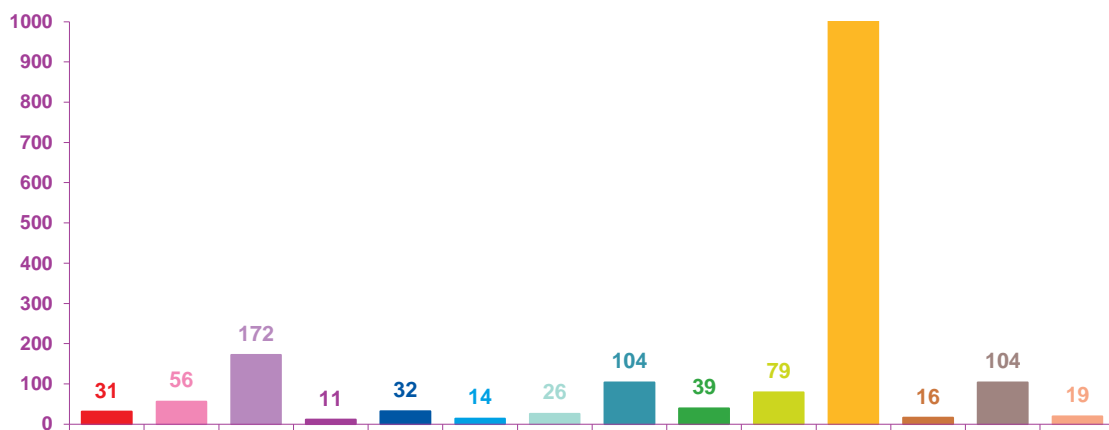

- catastrophes
- culture-loisirs
- économie
- éducation
- environnement
- faits divers
- histoire-hommages
- international
- justice
- politique française
- santé
- sciences et techniques
- société
- sport