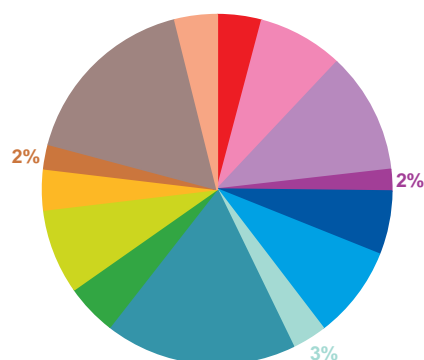

trimestre 2 - 2019

offre globale en nombre de sujets par trimestre

Catastrophes	262
Culture-loisirs	501
Economie	710
Education	126
Environnement	374
Faits divers	543
Histoire-hommages	203
International	1126
Justice	300
Politique France	498
Santé	240
Sciences et techniques	144
Société	1077
Sport	247
Totaux	6351

offre globale en volume horaire par trimestre

Catastrophes	5:56:57
Culture-loisirs	17:21:18
Economie	25:57:33
Education	4:19:04
Environnement	12:34:47
Faits divers	13:52:21
Histoire-hommages	6:28:51
International	32:18:41
Justice	8:17:24
Politique France	13:43:31
Santé	8:07:54
Sciences et techniques	5:16:26
Société	34:28:55
Sport	5:49:12
Totaux	194:32:54

données trimestrielles par chaîne et par rubrique

Volume horaire	TF1	France 2	France 3	Canal +	Arte	M6	Totaux
Catastrophes	1:46:34	1:42:30	1:07:05	0:00:00	0:08:09	1:12:39	5:56:57
Culture-loisirs	3:35:07	3:38:21	2:46:09	0:00:00	2:39:28	4:42:13	17:21:18
Economie	8:53:42	8:03:53	5:05:26	0:00:00	1:09:51	2:44:41	25:57:33
Education	1:19:20	1:26:43	0:24:48	0:00:00	0:19:15	0:48:58	4:19:04
Environnement	3:30:14	3:52:15	2:26:06	0:00:00	1:21:43	1:24:29	12:34:47
Faits divers	4:13:51	3:50:11	2:12:57	0:00:00	0:28:11	3:07:11	13:52:21
Histoire-hommages	1:36:21	1:16:29	1:24:39	0:00:00	1:02:22	1:09:00	6:28:51
International	3:57:32	5:40:28	3:25:00	0:00:00	14:49:51	4:25:50	32:18:41
Justice	1:37:24	1:55:01	2:00:10	0:00:00	0:57:09	1:47:40	8:17:24
Politique France	3:43:22	4:04:45	3:02:27	0:00:00	0:38:26	2:14:31	13:43:31
Santé	1:56:21	1:57:33	1:30:54	0:00:00	0:51:06	1:52:00	8:07:54
Sciences et techniques	2:07:39	1:13:16	0:36:36	0:00:00	0:37:10	0:41:45	5:16:26
Société	10:04:35	10:01:39	6:14:10	0:00:00	2:13:55	5:54:36	34:28:55
Sport	1:44:55	1:21:50	0:49:32	0:00:00	0:09:15	1:43:40	5:49:12
Totaux	50:06:57	50:04:54	33:05:59	0:00:00	27:25:51	33:49:13	194:32:54