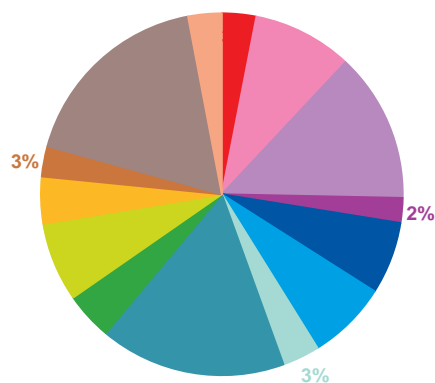

trimestre 2 - 2019

offre globale en nombre de sujets par trimestre

Catastrophes	262
Culture-loisirs	501
Economie	710
Education	126
Environnement	374
Faits divers	543
Histoire-hommages	203
International	1126
Justice	300
Politique France	498
Santé	240
Sciences et techniques	144
Société	1077
Sport	247
Totaux	6351

offre globale en volume horaire par trimestre

Catastrophes	5:56:57
Culture-loisirs	17:21:18
Economie	25:57:33
Education	4:19:04
Environnement	12:34:47
Faits divers	13:52:21
Histoire-hommages	6:28:51
International	32:18:41
Justice	8:17:24
Politique France	13:43:31
Santé	8:07:54
Sciences et techniques	5:16:26
Société	34:28:55
Sport	5:49:12
Totaux	194:32:54

données trimestrielles par chaîne et par rubrique

Volume horaire	TF1	France 2	France 3	Canal +	Arte	M6	Totaux
Catastrophes	1:46:34	1:42:30	1:07:05	0:00:00	0:08:09	1:12:39	5:56:57
Culture-loisirs	3:35:07	3:38:21	2:46:09	0:00:00	2:39:28	4:42:13	17:21:18
Economie	8:53:42	8:03:53	5:05:26	0:00:00	1:09:51	2:44:41	25:57:33
Education	1:19:20	1:26:43	0:24:48	0:00:00	0:19:15	0:48:58	4:19:04
Environnement	3:30:14	3:52:15	2:26:06	0:00:00	1:21:43	1:24:29	12:34:47
Faits divers	4:13:51	3:50:11	2:12:57	0:00:00	0:28:11	3:07:11	13:52:21
Histoire-hommages	1:36:21	1:16:29	1:24:39	0:00:00	1:02:22	1:09:00	6:28:51
International	3:57:32	5:40:28	3:25:00	0:00:00	14:49:51	4:25:50	32:18:41
Justice	1:37:24	1:55:01	2:00:10	0:00:00	0:57:09	1:47:40	8:17:24
Politique France	3:43:22	4:04:45	3:02:27	0:00:00	0:38:26	2:14:31	13:43:31
Santé	1:56:21	1:57:33	1:30:54	0:00:00	0:51:06	1:52:00	8:07:54
Sciences et techniques	2:07:39	1:13:16	0:36:36	0:00:00	0:37:10	0:41:45	5:16:26
Société	10:04:35	10:01:39	6:14:10	0:00:00	2:13:55	5:54:36	34:28:55
Sport	1:44:55	1:21:50	0:49:32	0:00:00	0:09:15	1:43:40	5:49:12
Totaux	50:06:57	50:04:54	33:05:59	0:00:00	27:25:51	33:49:13	194:32:54