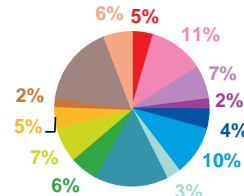

Nombre de sujets	TF1	France 2	France 3	Canal +	Arte	M6	Totaux
Catastrophes	71	73	50	0	4	64	262
Culture-loisirs	92	90	83	0	74	162	501
Economie	222	204	150	0	36	98	710
Education	39	37	13	0	7	30	126
Environnement	97	101	74	0	43	59	374
Faits divers	129	152	99	0	17	146	543
Histoire-hommages	44	36	48	0	33	42	203
International	134	199	139	0	439	215	1126
Justice	48	64	76	0	28	84	300
Politique France	124	136	115	0	21	102	498
Santé	53	49	49	0	25	64	240
Sciences et techniques	46	30	16	0	26	26	144
Société	282	272	213	0	73	237	1077
Sport	71	50	40	0	4	82	247
Totaux	1452	1493	1165	0	830	1411	6351

nombre de sujets

TF1

France 2

France 3

Canal +

Arte

M6

trimestre 2 - 2019

données trimestrielles par chaîne et par rubrique

Volume horaire	TF1	France 2	France 3	Canal +	Arte	M6	Totaux
Catastrophes	1:46:34	1:42:30	1:07:05	0:00:00	0:08:09	1:12:39	5:56:57
Culture-loisirs	3:35:07	3:38:21	2:46:09	0:00:00	2:39:28	4:42:13	17:21:18
Economie	8:53:42	8:03:53	5:05:26	0:00:00	1:09:51	2:44:41	25:57:33
Education	1:19:20	1:26:43	0:24:48	0:00:00	0:19:15	0:48:58	4:19:04
Environnement	3:30:14	3:52:15	2:26:06	0:00:00	1:21:43	1:24:29	12:34:47
Faits divers	4:13:51	3:50:11	2:12:57	0:00:00	0:28:11	3:07:11	13:52:21
Histoire-hommages	1:36:21	1:16:29	1:24:39	0:00:00	1:02:22	1:09:00	6:28:51
International	3:57:32	5:40:28	3:25:00	0:00:00	14:49:51	4:25:50	32:18:41
Justice	1:37:24	1:55:01	2:00:10	0:00:00	0:57:09	1:47:40	8:17:24
Politique France	3:43:22	4:04:45	3:02:27	0:00:00	0:38:26	2:14:31	13:43:31
Santé	1:56:21	1:57:33	1:30:54	0:00:00	0:51:06	1:52:00	8:07:54
Sciences et techniques	2:07:39	1:13:16	0:36:36	0:00:00	0:37:10	0:41:45	5:16:26
Société	10:04:35	10:01:39	6:14:10	0:00:00	2:13:55	5:54:36	34:28:55
Sport	1:44:55	1:21:50	0:49:32	0:00:00	0:09:15	1:43:40	5:49:12
Totaux	50:06:57	50:04:54	33:05:59	0:00:00	27:25:51	33:49:13	194:32:54