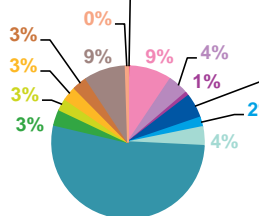

Nombre de sujets	TF1	France 2	France 3	Canal +	Arte	M6	Totaux
Catastrophes	71	73	50	0	4	64	262
Culture-loisirs	92	90	83	0	74	162	501
Economie	222	204	150	0	36	98	710
Education	39	37	13	0	7	30	126
Environnement	97	101	74	0	43	59	374
Faits divers	129	152	99	0	17	146	543
Histoire-hommages	44	36	48	0	33	42	203
International	134	199	139	0	439	215	1126
Justice	48	64	76	0	28	84	300
Politique France	124	136	115	0	21	102	498
Santé	53	49	49	0	25	64	240
Sciences et techniques	46	30	16	0	26	26	144
Société	282	272	213	0	73	237	1077
Sport	71	50	40	0	4	82	247
Totaux	1452	1493	1165	0	830	1411	6351

nombre de sujets

TF1

France 2

France 3

Canal +

Arte

M6

trimestre 2 - 2019

données trimestrielles par chaîne et par rubrique

Volume horaire	TF1	France 2	France 3	Canal +	Arte	M6	Totaux
Catastrophes	1:46:34	1:42:30	1:07:05	0:00:00	0:08:09	1:12:39	5:56:57
Culture-loisirs	3:35:07	3:38:21	2:46:09	0:00:00	2:39:28	4:42:13	17:21:18
Economie	8:53:42	8:03:53	5:05:26	0:00:00	1:09:51	2:44:41	25:57:33
Education	1:19:20	1:26:43	0:24:48	0:00:00	0:19:15	0:48:58	4:19:04
Environnement	3:30:14	3:52:15	2:26:06	0:00:00	1:21:43	1:24:29	12:34:47
Faits divers	4:13:51	3:50:11	2:12:57	0:00:00	0:28:11	3:07:11	13:52:21
Histoire-hommages	1:36:21	1:16:29	1:24:39	0:00:00	1:02:22	1:09:00	6:28:51
International	3:57:32	5:40:28	3:25:00	0:00:00	14:49:51	4:25:50	32:18:41
Justice	1:37:24	1:55:01	2:00:10	0:00:00	0:57:09	1:47:40	8:17:24
Politique France	3:43:22	4:04:45	3:02:27	0:00:00	0:38:26	2:14:31	13:43:31
Santé	1:56:21	1:57:33	1:30:54	0:00:00	0:51:06	1:52:00	8:07:54
Sciences et techniques	2:07:39	1:13:16	0:36:36	0:00:00	0:37:10	0:41:45	5:16:26
Société	10:04:35	10:01:39	6:14:10	0:00:00	2:13:55	5:54:36	34:28:55
Sport	1:44:55	1:21:50	0:49:32	0:00:00	0:09:15	1:43:40	5:49:12
Totaux	50:06:57	50:04:54	33:05:59	0:00:00	27:25:51	33:49:13	194:32:54