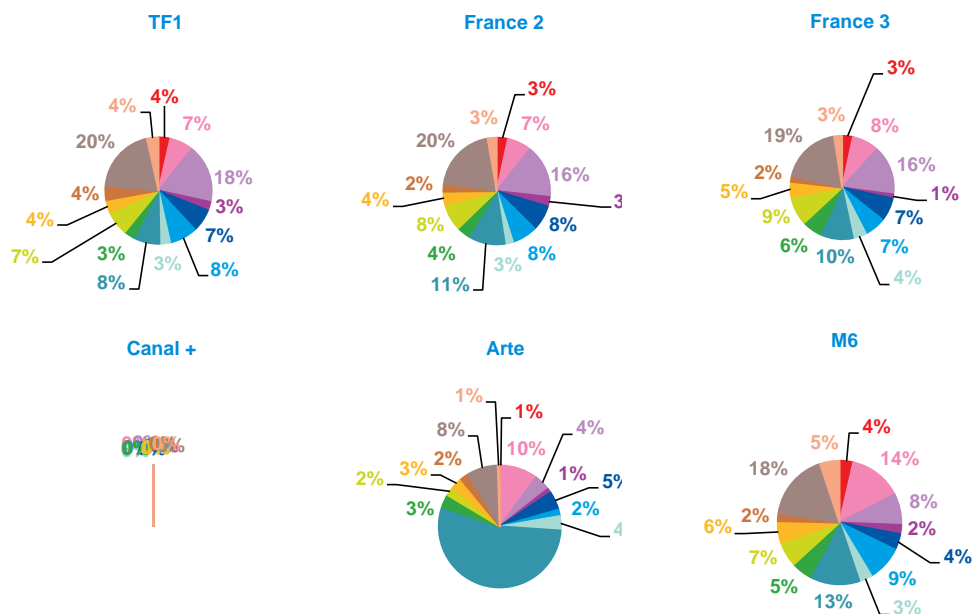

trimestre 2 - 2019

données trimestrielles par chaîne et par rubrique

Volume horaire	TF1	France 2	France 3	Canal +	Arte	M6	Totaux
Catastrophes	1:46:34	1:42:30	1:07:05	0:00:00	0:08:09	1:12:39	5:56:57
Culture-loisirs	3:35:07	3:38:21	2:46:09	0:00:00	2:39:28	4:42:13	17:21:18
Economie	8:53:42	8:03:53	5:05:26	0:00:00	1:09:51	2:44:41	25:57:33
Education	1:19:20	1:26:43	0:24:48	0:00:00	0:19:15	0:48:58	4:19:04
Environnement	3:30:14	3:52:15	2:26:06	0:00:00	1:21:43	1:24:29	12:34:47
Faits divers	4:13:51	3:50:11	2:12:57	0:00:00	0:28:11	3:07:11	13:52:21
Histoire-hommages	1:36:21	1:16:29	1:24:39	0:00:00	1:02:22	1:09:00	6:28:51
International	3:57:32	5:40:28	3:25:00	0:00:00	14:49:51	4:25:50	32:18:41
Justice	1:37:24	1:55:01	2:00:10	0:00:00	0:57:09	1:47:40	8:17:24
Politique France	3:43:22	4:04:45	3:02:27	0:00:00	0:38:26	2:14:31	13:43:31
Santé	1:56:21	1:57:33	1:30:54	0:00:00	0:51:06	1:52:00	8:07:54
Sciences et techniques	2:07:39	1:13:16	0:36:36	0:00:00	0:37:10	0:41:45	5:16:26
Société	10:04:35	10:01:39	6:14:10	0:00:00	2:13:55	5:54:36	34:28:55
Sport	1:44:55	1:21:50	0:49:32	0:00:00	0:09:15	1:43:40	5:49:12
Totaux	50:06:57	50:04:54	33:05:59	0:00:00	27:25:51	33:49:13	194:32:54

volume horaire