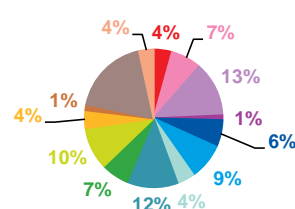

Nombre de sujets	TF1	France 2	France 3	Canal +	Arte	M6	Totaux
Catastrophes	71	73	50	0	4	64	262
Culture-loisirs	92	90	83	0	74	162	501
Economie	222	204	150	0	36	98	710
Education	39	37	13	0	7	30	126
Environnement	97	101	74	0	43	59	374
Faits divers	129	152	99	0	17	146	543
Histoire-hommages	44	36	48	0	33	42	203
International	134	199	139	0	439	215	1126
Justice	48	64	76	0	28	84	300
Politique France	124	136	115	0	21	102	498
Santé	53	49	49	0	25	64	240
Sciences et techniques	46	30	16	0	26	26	144
Société	282	272	213	0	73	237	1077
Sport	71	50	40	0	4	82	247
Totaux	1452	1493	1165	0	830	1411	6351

nombre de sujets

TF1

France 2

France 3

Canal +

Arte

M6

trimestre 2 - 2019

données trimestrielles par chaîne et par rubrique

Volume horaire	TF1	France 2	France 3	Canal +	Arte	M6	Totaux
Catastrophes	1:46:34	1:42:30	1:07:05	0:00:00	0:08:09	1:12:39	5:56:57
Culture-loisirs	3:35:07	3:38:21	2:46:09	0:00:00	2:39:28	4:42:13	17:21:18
Economie	8:53:42	8:03:53	5:05:26	0:00:00	1:09:51	2:44:41	25:57:33
Education	1:19:20	1:26:43	0:24:48	0:00:00	0:19:15	0:48:58	4:19:04
Environnement	3:30:14	3:52:15	2:26:06	0:00:00	1:21:43	1:24:29	12:34:47
Faits divers	4:13:51	3:50:11	2:12:57	0:00:00	0:28:11	3:07:11	13:52:21
Histoire-hommages	1:36:21	1:16:29	1:24:39	0:00:00	1:02:22	1:09:00	6:28:51
International	3:57:32	5:40:28	3:25:00	0:00:00	14:49:51	4:25:50	32:18:41
Justice	1:37:24	1:55:01	2:00:10	0:00:00	0:57:09	1:47:40	8:17:24
Politique France	3:43:22	4:04:45	3:02:27	0:00:00	0:38:26	2:14:31	13:43:31
Santé	1:56:21	1:57:33	1:30:54	0:00:00	0:51:06	1:52:00	8:07:54
Sciences et techniques	2:07:39	1:13:16	0:36:36	0:00:00	0:37:10	0:41:45	5:16:26
Société	10:04:35	10:01:39	6:14:10	0:00:00	2:13:55	5:54:36	34:28:55
Sport	1:44:55	1:21:50	0:49:32	0:00:00	0:09:15	1:43:40	5:49:12
Totaux	50:06:57	50:04:54	33:05:59	0:00:00	27:25:51	33:49:13	194:32:54