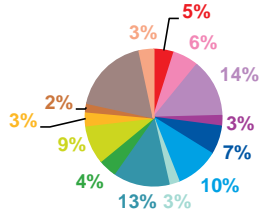

trimestre 2 - 2019

données trimestrielles par chaîne et par rubrique

Nombre de sujets	TF1	France 2	France 3	Canal +	Arte	M6	Totaux
Catastrophes	71	73	50	0	4	64	262
Culture-loisirs	92	90	83	0	74	162	501
Economie	222	204	150	0	36	98	710
Education	39	37	13	0	7	30	126
Environnement	97	101	74	0	43	59	374
Faits divers	129	152	99	0	17	146	543
Histoire-hommages	44	36	48	0	33	42	203
International	134	199	139	0	439	215	1126
Justice	48	64	76	0	28	84	300
Politique France	124	136	115	0	21	102	498
Santé	53	49	49	0	25	64	240
Sciences et techniques	46	30	16	0	26	26	144
Société	282	272	213	0	73	237	1077
Sport	71	50	40	0	4	82	247
Totaux	1452	1493	1165	0	830	1411	6351

nombre de sujets

France 2

Canal +

M6