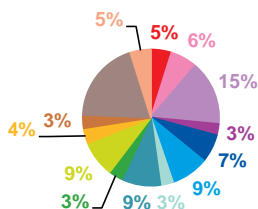

trimestre 2 - 2019

données trimestrielles par chaîne et par rubrique

Nombre de sujets	TF1	France 2	France 3	Canal +	Arte	M6	Totaux
Catastrophes	71	73	50	0	4	64	262
Culture-loisirs	92	90	83	0	74	162	501
Economie	222	204	150	0	36	98	710
Education	39	37	13	0	7	30	126
Environnement	97	101	74	0	43	59	374
Faits divers	129	152	99	0	17	146	543
Histoire-hommages	44	36	48	0	33	42	203
International	134	199	139	0	439	215	1126
Justice	48	64	76	0	28	84	300
Politique France	124	136	115	0	21	102	498
Santé	53	49	49	0	25	64	240
Sciences et techniques	46	30	16	0	26	26	144
Société	282	272	213	0	73	237	1077
Sport	71	50	40	0	4	82	247
Totaux	1452	1493	1165	0	830	1411	6351

nombre de sujets

TF1