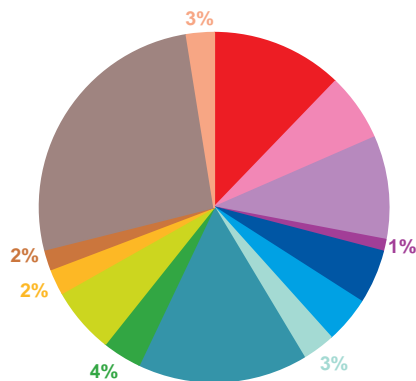

trimestre 4 - 2019

offre globale en nombre de sujets par trimestre

Catastrophes	748
Culture-loisirs	383
Economie	584
Education	67
Environnement	306
Faits divers	263
Histoire-hommages	187
International	961
Justice	222
Politique France	375
Santé	147
Sciences et techniques	115
Société	1617
Sport	155
Totaux	6130

offre globale en volume horaire par trimestre

Catastrophes	18:49:20
Culture-loisirs	14:50:38
Economie	21:51:25
Education	2:31:03
Environnement	11:21:18
Faits divers	7:25:55
Histoire-hommages	5:43:36
International	25:20:27
Justice	6:05:30
Politique France	10:35:35
Santé	5:29:41
Sciences et techniques	4:36:36
Société	51:48:41
Sport	3:38:05
Totaux	190:07:50

trimestre 4 - 2019

données trimestrielles par chaîne et par rubrique

Nombre de sujets	TF1	France 2	France 3	Canal +	Arte	M6	Totaux
Catastrophes	201	175	192	0	27	153	748
Culture-loisirs	61	57	56	0	59	150	383
Economie	167	168	90	0	44	115	584
Education	16	20	10	0	1	20	67
Environnement	79	86	54	0	38	49	306
Faits divers	48	50	65	0	18	82	263
Histoire-hommages	42	46	38	0	28	33	187
International	108	185	108	0	402	158	961
Justice	40	49	41	0	19	73	222
Politique France	69	106	110	0	20	70	375
Santé	36	32	34	0	16	29	147
Sciences et techniques	35	21	12	0	27	20	115
Société	416	439	325	0	101	336	1617
Sport	26	23	26	0	5	75	155
Totaux	1344	1457	1161	0	805	1363	6130