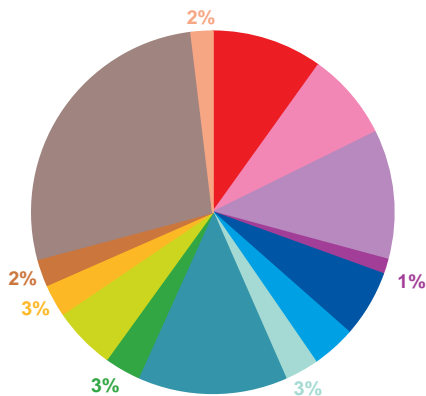

trimestre 4 - 2019

offre globale en nombre de sujets par trimestre

Catastrophes	748
Culture-loisirs	383
Economie	584
Education	67
Environnement	306
Faits divers	263
Histoire-hommages	187
International	961
Justice	222
Politique France	375
Santé	147
Sciences et techniques	115
Société	1617
Sport	155
Totaux	6130

offre globale en volume horaire par trimestre

Catastrophes	18:49:20
Culture-loisirs	14:50:38
Economie	21:51:25
Education	2:31:03
Environnement	11:21:18
Faits divers	7:25:55
Histoire-hommages	5:43:36
International	25:20:27
Justice	6:05:30
Politique France	10:35:35
Santé	5:29:41
Sciences et techniques	4:36:36
Société	51:48:41
Sport	3:38:05
Totaux	190:07:50

trimestre 4 - 2019

données trimestrielles par chaîne et par rubrique

Nombre de sujets	TF1	France 2	France 3	Canal +	Arte	M6	Totaux
Catastrophes	201	175	192	0	27	153	748
Culture-loisirs	61	57	56	0	59	150	383
Economie	167	168	90	0	44	115	584
Education	16	20	10	0	1	20	67
Environnement	79	86	54	0	38	49	306
Faits divers	48	50	65	0	18	82	263
Histoire-hommages	42	46	38	0	28	33	187
International	108	185	108	0	402	158	961
Justice	40	49	41	0	19	73	222
Politique France	69	106	110	0	20	70	375
Santé	36	32	34	0	16	29	147
Sciences et techniques	35	21	12	0	27	20	115
Société	416	439	325	0	101	336	1617
Sport	26	23	26	0	5	75	155
Totaux	1344	1457	1161	0	805	1363	6130