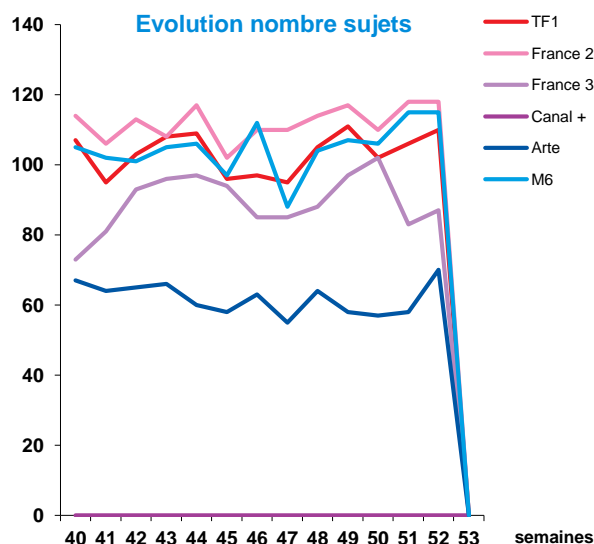

volume horaire

trimestre 4 - 2019

évolution par semaine et par diffuseur

Nombre de sujets	TF1	France 2	France 3	Canal +	Arte	M6	Totaux
40	107	114	73	0	67	105	466
41	95	106	81	0	64	102	448
42	103	113	93	0	65	101	475
43	108	108	96	0	66	105	483
44	109	117	97	0	60	106	489
45	96	102	94	0	58	97	447
46	97	110	85	0	63	112	467
47	95	110	85	0	55	88	433
48	105	114	88	0	64	104	475
49	111	117	97	0	58	107	490
50	102	110	102	0	57	106	477
51	106	118	83	0	58	115	480
52	110	118	87	0	70	115	500
53	0	0	0	0	0	0	0
Totaux	1344	1457	1161	0	805	1363	6130

Volume horaire	TF1	France 2	France 3	Canal +	Arte	M6	Totaux
40	3:43:01	3:50:21	2:04:15	0:00:00	2:03:37	2:26:01	14:07:15
41	3:37:59	3:44:21	2:22:50	0:00:00	2:08:56	2:26:38	14:20:44
42	3:42:46	3:49:26	2:36:56	0:00:00	2:06:44	2:34:16	14:50:08
43	3:50:08	3:40:52	2:28:35	0:00:00	2:07:38	2:29:38	14:36:51
44	3:44:36	3:41:50	2:33:48	0:00:00	2:05:01	2:29:26	14:34:41
45	3:40:26	3:49:19	2:28:20	0:00:00	2:00:13	2:32:14	14:30:32
46	3:41:36	3:43:03	2:35:33	0:00:00	2:10:58	2:33:17	14:44:27
47	3:30:13	3:51:11	2:32:49	0:00:00	2:01:39	2:30:32	14:26:24
48	3:49:45	3:48:34	2:31:21	0:00:00	2:09:27	2:35:44	14:54:51
49	3:50:03	3:50:28	2:35:30	0:00:00	2:07:14	2:34:44	14:57:59
50	3:55:03	3:45:05	2:34:01	0:00:00	2:03:45	2:27:41	14:45:35
51	3:49:12	3:45:38	2:27:05	0:00:00	2:06:41	2:30:40	14:39:16
52	3:56:39	3:54:19	2:34:48	0:00:00	2:00:10	2:13:11	14:39:07
53	0:00:00	0:00:00	0:00:00	0:00:00	0:00:00	0:00:00	0:00:00
Totaux	48:51:27	49:14:27	32:25:51	0:00:00	27:12:03	32:24:02	190:07:50