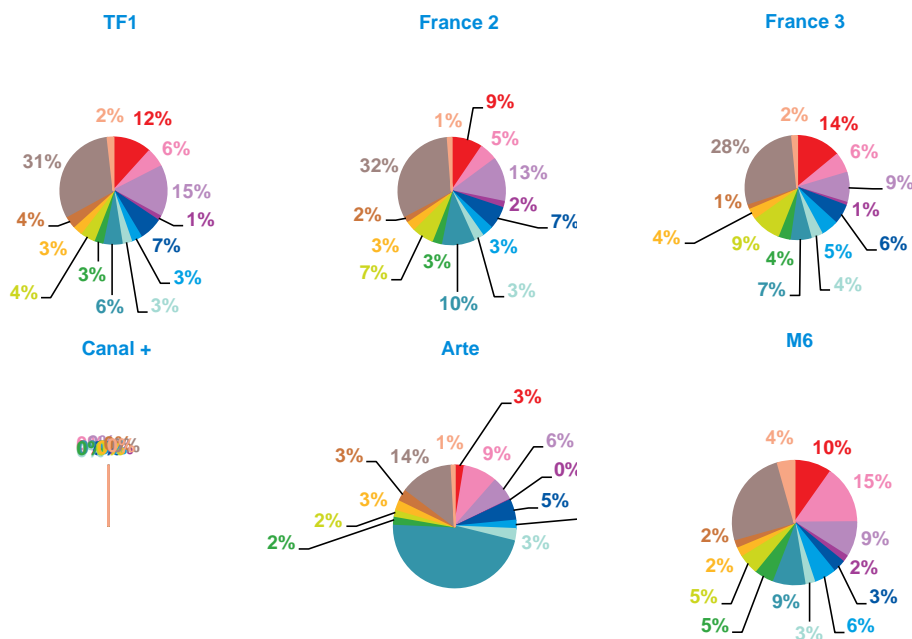

trimestre 4 - 2019

données trimestrielles par chaîne et par rubrique

Volume horaire	TF1	France 2	France 3	Canal +	Arte	M6	Totaux
Catastrophes	5:43:18	4:40:19	4:33:07	0:00:00	0:42:09	3:10:27	18:49:20
Culture-loisirs	2:49:37	2:38:32	2:04:07	0:00:00	2:25:02	4:53:20	14:50:38
Economie	7:33:45	6:35:34	3:01:04	0:00:00	1:42:52	2:58:10	21:51:25
Education	0:41:37	0:54:49	0:18:23	0:00:00	0:02:31	0:33:43	2:31:03
Environnement	3:26:24	3:20:42	1:59:22	0:00:00	1:30:14	1:04:36	11:21:18
Faits divers	1:33:35	1:40:12	1:44:25	0:00:00	0:36:02	1:51:41	7:25:55
Histoire-hommages	1:24:24	1:27:53	1:09:49	0:00:00	0:52:16	0:49:14	5:43:36
International	2:49:57	4:53:35	2:07:07	0:00:00	12:44:14	2:45:34	25:20:27
Justice	1:18:33	1:23:26	1:12:49	0:00:00	0:33:57	1:36:45	6:05:30
Politique France	2:10:15	3:14:04	2:57:46	0:00:00	0:29:35	1:43:55	10:35:35
Santé	1:25:05	1:27:22	1:06:54	0:00:00	0:42:33	0:47:47	5:29:41
Sciences et techniques	1:48:12	0:51:43	0:27:49	0:00:00	0:50:36	0:38:16	4:36:36
Société	15:14:12	15:30:42	9:12:30	0:00:00	3:45:56	8:05:21	51:48:41
Sport	0:52:33	0:35:34	0:30:39	0:00:00	0:14:06	1:25:13	3:38:05
Totaux	48:51:27	49:14:27	32:25:51	0:00:00	27:12:03	32:24:02	190:07:50

volume horaire