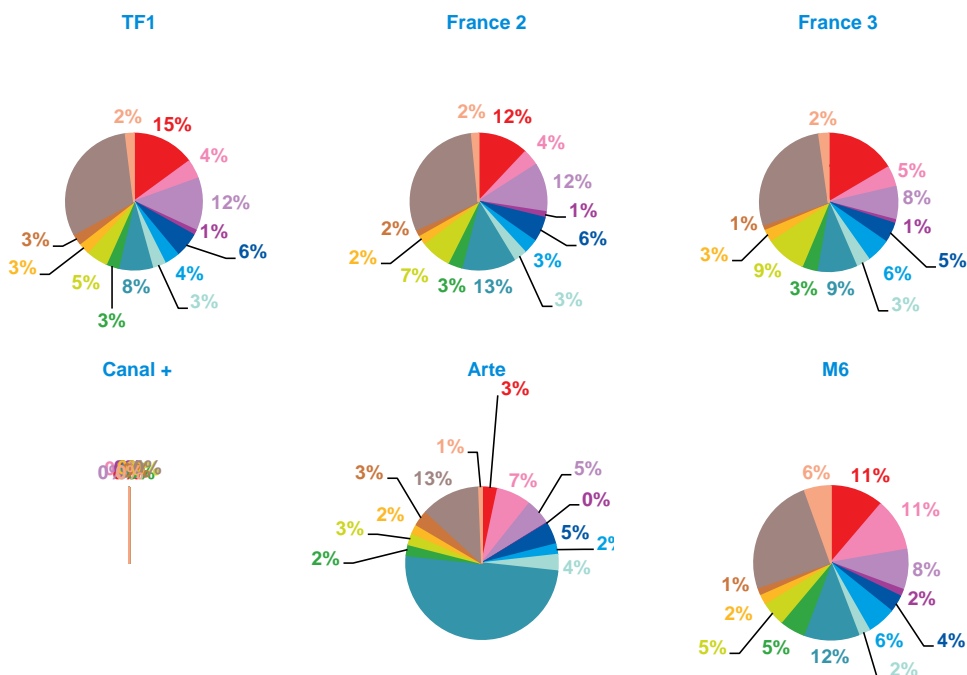

trimestre 4 - 2019

données trimestrielles par chaîne et par rubrique

Nombre de sujets	TF1	France 2	France 3	Canal +	Arte	M6	Totaux
Catastrophes	201	175	192	0	27	153	748
Culture-loisirs	61	57	56	0	59	150	383
Economie	167	168	90	0	44	115	584
Education	16	20	10	0	1	20	67
Environnement	79	86	54	0	38	49	306
Faits divers	48	50	65	0	18	82	263
Histoire-hommages	42	46	38	0	28	33	187
International	108	185	108	0	402	158	961
Justice	40	49	41	0	19	73	222
Politique France	69	106	110	0	20	70	375
Santé	36	32	34	0	16	29	147
Sciences et techniques	35	21	12	0	27	20	115
Société	416	439	325	0	101	336	1617
Sport	26	23	26	0	5	75	155
Totaux	1344	1457	1161	0	805	1363	6130

nombre de sujets

- catastrophes
- culture-loisirs
- économie
- éducation
- environnement
- faits divers
- histoire-hommages
- international
- justice
- politique française
- santé
- sciences et techniques
- société
- sport