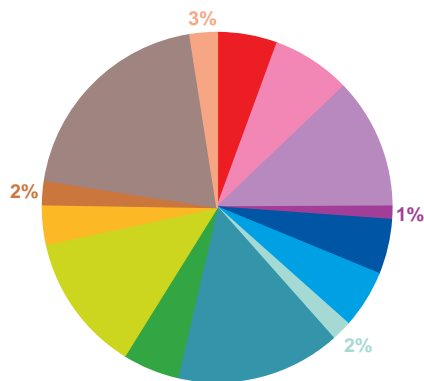

trimestre 1 - 2019

offre globale en nombre de sujets par trimestre

Catastrophes	343
Culture-loisirs	447
Economie	739
Education	75
Environnement	311
Faits divers	329
Histoire-hommages	115
International	932
Justice	320
Politique France	782
Santé	224
Sciences et techniques	137
Société	1229
Sport	152
Totaux	6135

offre globale en volume horaire par trimestre

Catastrophes	7:37:39
Culture-loisirs	16:25:56
Economie	27:03:01
Education	3:03:04
Environnement	9:59:48
Faits divers	8:18:56
Histoire-hommages	3:46:31
International	26:04:56
Justice	8:23:09
Politique France	23:16:04
Santé	7:54:27
Sciences et techniques	4:53:53
Société	41:35:15
Sport	3:18:20
Totaux	191:40:59

trimestre 1 - 2019

données trimestrielles par chaîne et par rubrique

Nombre de sujets	TF1	France 2	France 3	Canal +	Arte	M6	Totaux
Catastrophes	82	90	90	0	10	71	343
Culture-loisirs	67	77	73	0	77	153	447
Economie	238	214	144	0	33	110	739
Education	27	15	7	0	5	21	75
Environnement	73	66	71	0	33	68	311
Faits divers	70	64	84	0	9	102	329
Histoire-hommages	18	32	24	0	27	14	115
International	102	215	90	0	373	152	932
Justice	42	75	79	0	33	91	320
Politique France	188	195	226	0	33	140	782
Santé	66	48	40	0	12	58	224
Sciences et techniques	43	16	13	0	34	31	137
Société	303	366	219	0	84	257	1229
Sport	22	37	26	0	0	67	152
Totaux	1341	1510	1186	0	763	1335	6135