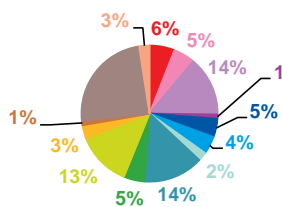

offre globale en volume horaire par trimestre

Catastrophes	7:37:39
Culture-loisirs	16:25:56
Economie	27:03:01
Education	3:03:04
Environnement	9:59:48
Faits divers	8:18:56
Histoire-hommages	3:46:31
International	26:04:56
Justice	8:23:09
Politique France	23:16:04
Santé	7:54:27
Sciences et techniques	4:53:53
Société	41:35:15
Sport	3:18:20
Totaux	191:40:59

trimestre 1 - 2019

données trimestrielles par chaîne et par rubrique

Nombre de sujets	TF1	France 2	France 3	Canal +	Arte	M6	Totaux
Catastrophes	82	90	90	0	10	71	343
Culture-loisirs	67	77	73	0	77	153	447
Economie	238	214	144	0	33	110	739
Education	27	15	7	0	5	21	75
Environnement	73	66	71	0	33	68	311
Faits divers	70	64	84	0	9	102	329
Histoire-hommages	18	32	24	0	27	14	115
International	102	215	90	0	373	152	932
Justice	42	75	79	0	33	91	320
Politique France	188	195	226	0	33	140	782
Santé	66	48	40	0	12	58	224
Sciences et techniques	43	16	13	0	34	31	137
Société	303	366	219	0	84	257	1229
Sport	22	37	26	0	0	67	152
Totaux	1341	1510	1186	0	763	1335	6135

nombre de sujets

TF1

France 2

France 3

Canal +

Arte

M6

trimestre 1 - 2019