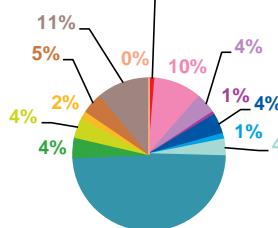

trimestre 1 - 2019

données trimestrielles par chaîne et par rubrique

Nombre de sujets	TF1	France 2	France 3	Canal +	Arte	M6	Totaux
Catastrophes	82	90	90	0	10	71	343
Culture-loisirs	67	77	73	0	77	153	447
Economie	238	214	144	0	33	110	739
Education	27	15	7	0	5	21	75
Environnement	73	66	71	0	33	68	311
Faits divers	70	64	84	0	9	102	329
Histoire-hommages	18	32	24	0	27	14	115
International	102	215	90	0	373	152	932
Justice	42	75	79	0	33	91	320
Politique France	188	195	226	0	33	140	782
Santé	66	48	40	0	12	58	224
Sciences et techniques	43	16	13	0	34	31	137
Société	303	366	219	0	84	257	1229
Sport	22	37	26	0	0	67	152
Totaux	1341	1510	1186	0	763	1335	6135

nombre de sujets

TF1

France 2

France 3

Canal +

Arte

M6

trimestre 1 - 2019

données trimestrielles par chaîne et par rubrique

Volume horaire	TF1	France 2	France 3	Canal +	Arte	M6	Totaux
Catastrophes	2:17:31	1:56:39	1:54:09	0:00:00	0:18:34	1:10:46	7:37:39
Culture-loisirs	2:51:58	3:03:19	2:44:15	0:00:00	2:52:10	4:54:14	16:25:56
Economie	10:00:01	7:55:30	4:30:07	0:00:00	1:22:34	3:14:49	27:03:01
Education	1:12:13	0:32:57	0:20:27	0:00:00	0:18:00	0:39:27	3:03:04
Environnement	2:49:40	2:11:22	2:10:14	0:00:00	1:16:05	1:32:27	9:59:48
Faits divers	2:09:53	1:47:22	2:04:12	0:00:00	0:15:28	2:02:01	8:18:56
Histoire-hommages	0:50:35	1:09:55	0:35:24	0:00:00	0:51:55	0:18:42	3:46:31
International	3:03:56	5:40:47	1:43:40	0:00:00	12:56:21	2:40:12	26:04:56
Justice	1:05:56	2:26:18	2:02:44	0:00:00	1:02:47	1:45:24	8:23:09
Politique France	5:57:55	6:36:59	6:32:40	0:00:00	1:02:27	3:06:03	23:16:04
Santé	2:26:54	1:49:43	1:19:50	0:00:00	0:32:00	1:46:00	7:54:27
Sciences et techniques	1:41:14	0:40:02	0:32:53	0:00:00	1:03:03	0:56:41	4:53:53
Société	11:13:03	13:58:38	6:36:11	0:00:00	3:13:34	6:33:49	41:35:15
Sport	0:49:54	0:42:20	0:27:29	0:00:00	0:00:00	1:18:37	3:18:20
Totaux	48:30:43	50:31:51	33:34:15	0:00:00	27:04:58	31:59:12	191:40:59