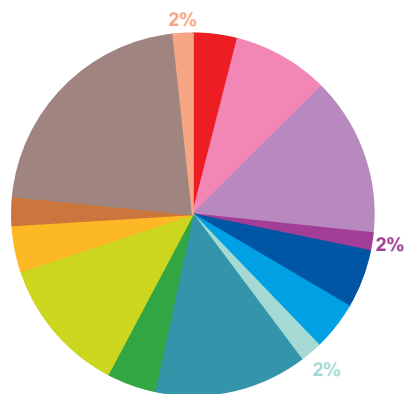

trimestre 1 - 2019

offre globale en nombre de sujets par trimestre

Catastrophes	343
Culture-loisirs	447
Economie	739
Education	75
Environnement	311
Faits divers	329
Histoire-hommages	115
International	932
Justice	320
Politique France	782
Santé	224
Sciences et techniques	137
Société	1229
Sport	152
Totaux	6135

offre globale en volume horaire par trimestre

Catastrophes	7:37:39
Culture-loisirs	16:25:56
Economie	27:03:01
Education	3:03:04
Environnement	9:59:48
Faits divers	8:18:56
Histoire-hommages	3:46:31
International	26:04:56
Justice	8:23:09
Politique France	23:16:04
Santé	7:54:27
Sciences et techniques	4:53:53
Société	41:35:15
Sport	3:18:20
Totaux	191:40:59

trimestre 1 - 2019

données trimestrielles par chaîne et par rubrique

Nombre de sujets	TF1	France 2	France 3	Canal +	Arte	M6	Totaux
Catastrophes	82	90	90	0	10	71	343
Culture-loisirs	67	77	73	0	77	153	447
Economie	238	214	144	0	33	110	739
Education	27	15	7	0	5	21	75
Environnement	73	66	71	0	33	68	311
Faits divers	70	64	84	0	9	102	329
Histoire-hommages	18	32	24	0	27	14	115
International	102	215	90	0	373	152	932
Justice	42	75	79	0	33	91	320
Politique France	188	195	226	0	33	140	782
Santé	66	48	40	0	12	58	224
Sciences et techniques	43	16	13	0	34	31	137
Société	303	366	219	0	84	257	1229
Sport	22	37	26	0	0	67	152
Totaux	1341	1510	1186	0	763	1335	6135