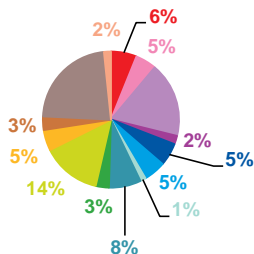

trimestre 1 - 2019

offre globale en nombre de sujets par trimestre

Catastrophes	343
Culture-loisirs	447
Economie	739
Education	75
Environnement	311
Faits divers	329
Histoire-hommages	115
International	932
Justice	320
Politique France	782
Santé	224
Sciences et techniques	137
Société	1229
Sport	152
Totaux	6135

offre globale en volume horaire par trimestre

Catastrophes	7:37:39
Culture-loisirs	16:25:56
Economie	27:03:01
Education	3:03:04
Environnement	9:59:48
Faits divers	8:18:56
Histoire-hommages	3:46:31
International	26:04:56
Justice	8:23:09
Politique France	23:16:04
Santé	7:54:27
Sciences et techniques	4:53:53
Société	41:35:15
Sport	3:18:20
Totaux	191:40:59

trimestre 1 - 2019

données trimestrielles par chaîne et par rubrique

Nombre de sujets	TF1	France 2	France 3	Canal +	Arte	M6	Totaux
Catastrophes	82	90	90	0	10	71	343
Culture-loisirs	67	77	73	0	77	153	447
Economie	238	214	144	0	33	110	739
Education	27	15	7	0	5	21	75
Environnement	73	66	71	0	33	68	311
Faits divers	70	64	84	0	9	102	329
Histoire-hommages	18	32	24	0	27	14	115
International	102	215	90	0	373	152	932
Justice	42	75	79	0	33	91	320
Politique France	188	195	226	0	33	140	782
Santé	66	48	40	0	12	58	224
Sciences et techniques	43	16	13	0	34	31	137
Société	303	366	219	0	84	257	1229
Sport	22	37	26	0	0	67	152
Totaux	1341	1510	1186	0	763	1335	6135

nombre de sujets

TF1

France 2

France 3

Canal +

Arte

M6

trimestre 1 - 2019