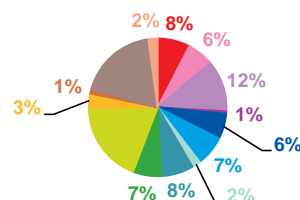

trimestre 1 - 2019

données trimestrielles par chaîne et par rubrique

Nombre de sujets	TF1	France 2	France 3	Canal +	Arte	M6	Totaux
Catastrophes	82	90	90	0	10	71	343
Culture-loisirs	67	77	73	0	77	153	447
Economie	238	214	144	0	33	110	739
Education	27	15	7	0	5	21	75
Environnement	73	66	71	0	33	68	311
Faits divers	70	64	84	0	9	102	329
Histoire-hommages	18	32	24	0	27	14	115
International	102	215	90	0	373	152	932
Justice	42	75	79	0	33	91	320
Politique France	188	195	226	0	33	140	782
Santé	66	48	40	0	12	58	224
Sciences et techniques	43	16	13	0	34	31	137
Société	303	366	219	0	84	257	1229
Sport	22	37	26	0	0	67	152
Totaux	1341	1510	1186	0	763	1335	6135

nombre de sujets

TF1

France 2

France 3

Canal +

Arte

M6

trimestre 1 - 2019

données trimestrielles par chaîne et par rubrique

Volume horaire	TF1	France 2	France 3	Canal +	Arte	M6	Totaux
Catastrophes	2:17:31	1:56:39	1:54:09	0:00:00	0:18:34	1:10:46	7:37:39
Culture-loisirs	2:51:58	3:03:19	2:44:15	0:00:00	2:52:10	4:54:14	16:25:56
Economie	10:00:01	7:55:30	4:30:07	0:00:00	1:22:34	3:14:49	27:03:01
Education	1:12:13	0:32:57	0:20:27	0:00:00	0:18:00	0:39:27	3:03:04
Environnement	2:49:40	2:11:22	2:10:14	0:00:00	1:16:05	1:32:27	9:59:48
Faits divers	2:09:53	1:47:22	2:04:12	0:00:00	0:15:28	2:02:01	8:18:56
Histoire-hommages	0:50:35	1:09:55	0:35:24	0:00:00	0:51:55	0:18:42	3:46:31
International	3:03:56	5:40:47	1:43:40	0:00:00	12:56:21	2:40:12	26:04:56
Justice	1:05:56	2:26:18	2:02:44	0:00:00	1:02:47	1:45:24	8:23:09
Politique France	5:57:55	6:36:59	6:32:40	0:00:00	1:02:27	3:06:03	23:16:04
Santé	2:26:54	1:49:43	1:19:50	0:00:00	0:32:00	1:46:00	7:54:27
Sciences et techniques	1:41:14	0:40:02	0:32:53	0:00:00	1:03:03	0:56:41	4:53:53
Société	11:13:03	13:58:38	6:36:11	0:00:00	3:13:34	6:33:49	41:35:15
Sport	0:49:54	0:42:20	0:27:29	0:00:00	0:00:00	1:18:37	3:18:20
Totaux	48:30:43	50:31:51	33:34:15	0:00:00	27:04:58	31:59:12	191:40:59