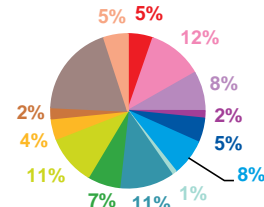

trimestre 1 - 2019

données trimestrielles par chaîne et par rubrique

Nombre de sujets	TF1	France 2	France 3	Canal +	Arte	M6	Totaux
Catastrophes	82	90	90	0	10	71	343
Culture-loisirs	67	77	73	0	77	153	447
Economie	238	214	144	0	33	110	739
Education	27	15	7	0	5	21	75
Environnement	73	66	71	0	33	68	311
Faits divers	70	64	84	0	9	102	329
Histoire-hommages	18	32	24	0	27	14	115
International	102	215	90	0	373	152	932
Justice	42	75	79	0	33	91	320
Politique France	188	195	226	0	33	140	782
Santé	66	48	40	0	12	58	224
Sciences et techniques	43	16	13	0	34	31	137
Société	303	366	219	0	84	257	1229
Sport	22	37	26	0	0	67	152
Totaux	1341	1510	1186	0	763	1335	6135

nombre de sujets

TF1

France 2

France 3

Canal +

Arte

M6

trimestre 1 - 2019

données trimestrielles par chaîne et par rubrique

Volume horaire	TF1	France 2	France 3	Canal +	Arte	M6	Totaux
Catastrophes	2:17:31	1:56:39	1:54:09	0:00:00	0:18:34	1:10:46	7:37:39
Culture-loisirs	2:51:58	3:03:19	2:44:15	0:00:00	2:52:10	4:54:14	16:25:56
Economie	10:00:01	7:55:30	4:30:07	0:00:00	1:22:34	3:14:49	27:03:01
Education	1:12:13	0:32:57	0:20:27	0:00:00	0:18:00	0:39:27	3:03:04
Environnement	2:49:40	2:11:22	2:10:14	0:00:00	1:16:05	1:32:27	9:59:48
Faits divers	2:09:53	1:47:22	2:04:12	0:00:00	0:15:28	2:02:01	8:18:56
Histoire-hommages	0:50:35	1:09:55	0:35:24	0:00:00	0:51:55	0:18:42	3:46:31
International	3:03:56	5:40:47	1:43:40	0:00:00	12:56:21	2:40:12	26:04:56
Justice	1:05:56	2:26:18	2:02:44	0:00:00	1:02:47	1:45:24	8:23:09
Politique France	5:57:55	6:36:59	6:32:40	0:00:00	1:02:27	3:06:03	23:16:04
Santé	2:26:54	1:49:43	1:19:50	0:00:00	0:32:00	1:46:00	7:54:27
Sciences et techniques	1:41:14	0:40:02	0:32:53	0:00:00	1:03:03	0:56:41	4:53:53
Société	11:13:03	13:58:38	6:36:11	0:00:00	3:13:34	6:33:49	41:35:15
Sport	0:49:54	0:42:20	0:27:29	0:00:00	0:00:00	1:18:37	3:18:20
Totaux	48:30:43	50:31:51	33:34:15	0:00:00	27:04:58	31:59:12	191:40:59