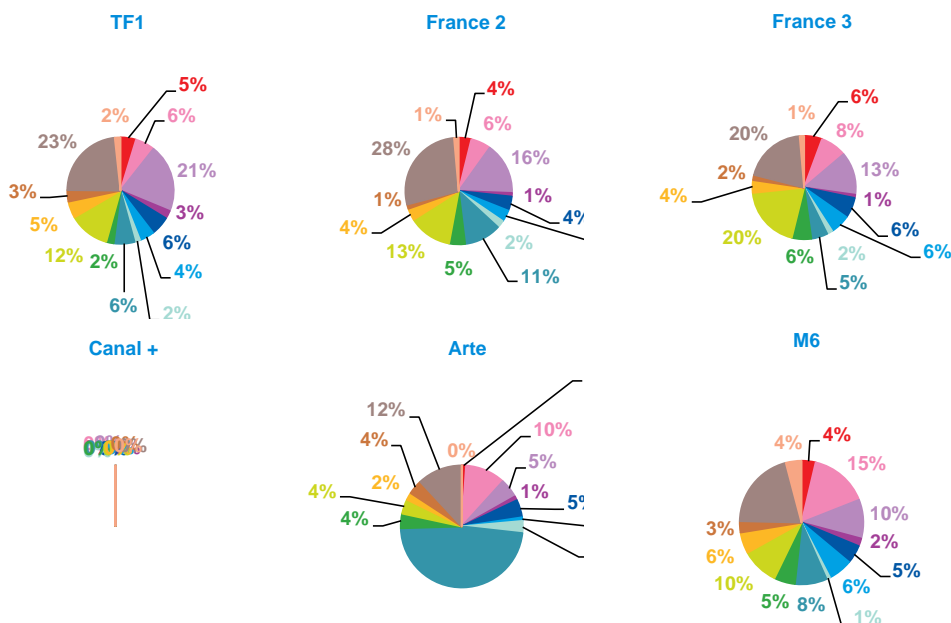

trimestre 1 - 2019

données trimestrielles par chaîne et par rubrique

Volume horaire	TF1	France 2	France 3	Canal +	Arte	M6	Totaux
Catastrophes	2:17:31	1:56:39	1:54:09	0:00:00	0:18:34	1:10:46	7:37:39
Culture-loisirs	2:51:58	3:03:19	2:44:15	0:00:00	2:52:10	4:54:14	16:25:56
Economie	10:00:01	7:55:30	4:30:07	0:00:00	1:22:34	3:14:49	27:03:01
Education	1:12:13	0:32:57	0:20:27	0:00:00	0:18:00	0:39:27	3:03:04
Environnement	2:49:40	2:11:22	2:10:14	0:00:00	1:16:05	1:32:27	9:59:48
Faits divers	2:09:53	1:47:22	2:04:12	0:00:00	0:15:28	2:02:01	8:18:56
Histoire-hommages	0:50:35	1:09:55	0:35:24	0:00:00	0:51:55	0:18:42	3:46:31
International	3:03:56	5:40:47	1:43:40	0:00:00	12:56:21	2:40:12	26:04:56
Justice	1:05:56	2:26:18	2:02:44	0:00:00	1:02:47	1:45:24	8:23:09
Politique France	5:57:55	6:36:59	6:32:40	0:00:00	1:02:27	3:06:03	23:16:04
Santé	2:26:54	1:49:43	1:19:50	0:00:00	0:32:00	1:46:00	7:54:27
Sciences et techniques	1:41:14	0:40:02	0:32:53	0:00:00	1:03:03	0:56:41	4:53:53
Société	11:13:03	13:58:38	6:36:11	0:00:00	3:13:34	6:33:49	41:35:15
Sport	0:49:54	0:42:20	0:27:29	0:00:00	0:00:00	1:18:37	3:18:20
Totaux	48:30:43	50:31:51	33:34:15	0:00:00	27:04:58	31:59:12	191:40:59

volume horaire