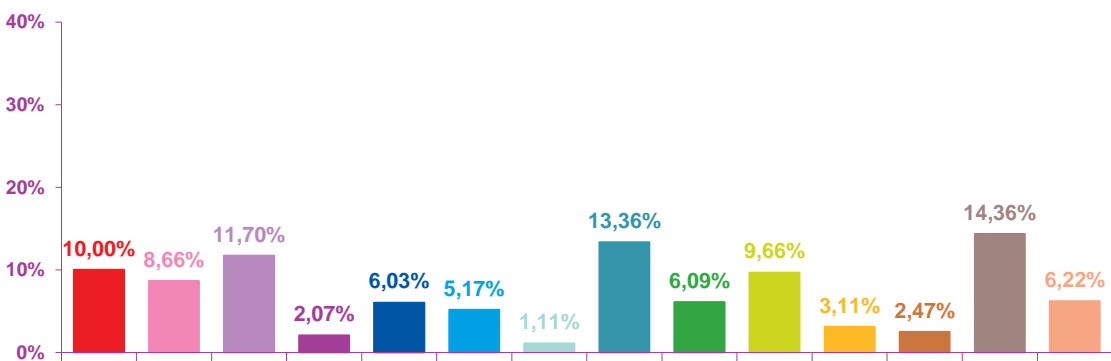

## évolution mensuelle des rubriques en volume horaire

	janv-18	févr-18	mars-18	Totaux
<b>Catastrophes</b>	9:05:34	6:17:57	1:28:49	<b>16:52:20</b>
<b>Culture-loisirs</b>	7:08:31	5:27:32	5:25:57	<b>18:02:00</b>
<b>Economie</b>	7:45:38	7:22:20	5:11:05	<b>20:19:03</b>
<b>Education</b>	1:50:10	1:18:08	1:33:53	<b>4:42:11</b>
<b>Environnement</b>	4:28:44	3:47:54	2:52:42	<b>11:09:20</b>
<b>Faits divers</b>	2:23:17	3:15:27	2:14:04	<b>7:52:48</b>
<b>Histoire-hommages</b>	2:30:33	0:41:56	1:02:47	<b>4:15:16</b>
<b>International</b>	9:23:14	8:25:04	10:51:13	<b>28:39:31</b>
<b>Justice</b>	2:59:16	3:50:24	4:16:12	<b>11:05:52</b>
<b>Politique France</b>	8:16:04	6:05:14	7:47:13	<b>22:08:31</b>
<b>Santé</b>	4:05:08	1:57:25	2:11:25	<b>8:13:58</b>
<b>Sciences et techniques</b>	1:51:05	1:33:27	1:50:16	<b>5:14:48</b>
<b>Société</b>	12:37:23	9:03:09	13:08:45	<b>34:49:17</b>
<b>Sport</b>	2:30:39	3:55:19	1:55:46	<b>8:21:44</b>
<b>Totaux</b>	<b>76:55:16</b>	<b>63:01:16</b>	<b>61:50:07</b>	<b>201:46:39</b>

## volumes horaires mensuels par rubrique

janvier 2018

février 2018

mars 2018

- catastrophes
- culture-loisirs
- économie
- éducation
- environnement
- faits divers
- histoire-hommages
- international
- justice
- politique française
- santé
- sciences et techniques
- société
- sport

## volumes horaires mensuels par rubrique en pourcentage

janvier 2018

février 2018

mars 2018

- catastrophes
- culture-loisirs
- économie
- éducation
- environnement
- faits divers
- histoire-hommages
- international
- justice
- politique française
- santé
- sciences et techniques
- société
- sport