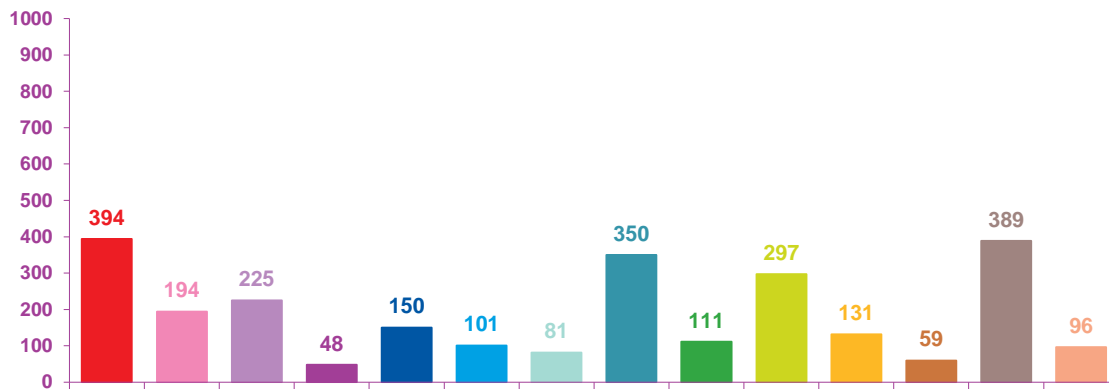

## évolution mensuelle des rubriques en nombre de sujets

	janv-18	févr-18	mars-18	Totaux
<b>Catastrophes</b>	394	274	71	<b>739</b>
<b>Culture-loisirs</b>	194	141	155	<b>490</b>
<b>Economie</b>	225	221	151	<b>597</b>
<b>Education</b>	48	36	47	<b>131</b>
<b>Environnement</b>	150	137	84	<b>371</b>
<b>Faits divers</b>	101	131	99	<b>331</b>
<b>Histoire-hommages</b>	81	20	35	<b>136</b>
<b>International</b>	350	299	429	<b>1078</b>
<b>Justice</b>	111	154	148	<b>413</b>
<b>Politique France</b>	297	230	290	<b>817</b>
<b>Santé</b>	131	53	60	<b>244</b>
<b>Sciences et techniques</b>	59	46	60	<b>165</b>
<b>Société</b>	389	279	438	<b>1106</b>
<b>Sport</b>	96	171	88	<b>355</b>
<b>Totaux</b>	<b>2626</b>	<b>2192</b>	<b>2155</b>	<b>6973</b>

justice

politique française

santé

sciences et techniques

société

sport

## nombre de sujets mensuels par rubrique

janvier 2018

février 2018

mars 2018

- catastrophes
- culture-loisirs
- économie
- éducation
- environnement
- faits divers
- histoire-hommages
- international
- justice
- politique française
- santé
- sciences et techniques
- société
- sport