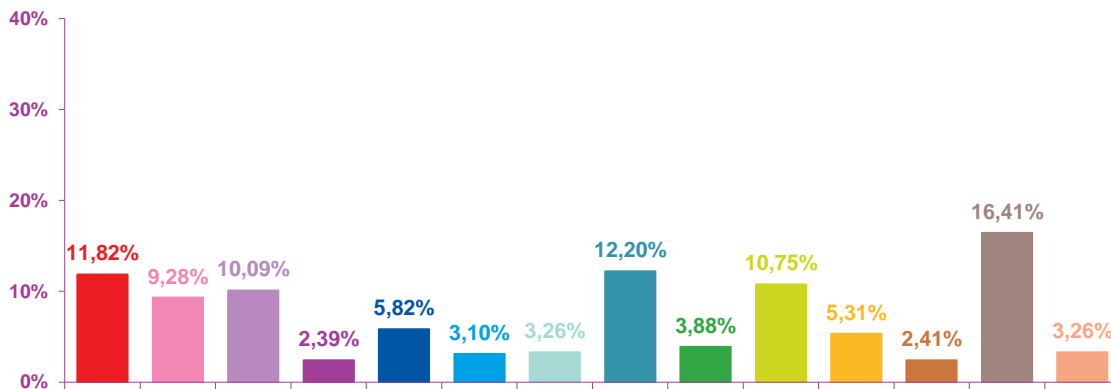

## évolution mensuelle des rubriques en volume horaire

	janv-18	févr-18	mars-18	Totaux
<b>Catastrophes</b>	9:05:34	6:17:57	1:28:49	<b>16:52:20</b>
<b>Culture-loisirs</b>	7:08:31	5:27:32	5:25:57	<b>18:02:00</b>
<b>Economie</b>	7:45:38	7:22:20	5:11:05	<b>20:19:03</b>
<b>Education</b>	1:50:10	1:18:08	1:33:53	<b>4:42:11</b>
<b>Environnement</b>	4:28:44	3:47:54	2:52:42	<b>11:09:20</b>
<b>Faits divers</b>	2:23:17	3:15:27	2:14:04	<b>7:52:48</b>
<b>Histoire-hommages</b>	2:30:33	0:41:56	1:02:47	<b>4:15:16</b>
<b>International</b>	9:23:14	8:25:04	10:51:13	<b>28:39:31</b>
<b>Justice</b>	2:59:16	3:50:24	4:16:12	<b>11:05:52</b>
<b>Politique France</b>	8:16:04	6:05:14	7:47:13	<b>22:08:31</b>
<b>Santé</b>	4:05:08	1:57:25	2:11:25	<b>8:13:58</b>
<b>Sciences et techniques</b>	1:51:05	1:33:27	1:50:16	<b>5:14:48</b>
<b>Société</b>	12:37:23	9:03:09	13:08:45	<b>34:49:17</b>
<b>Sport</b>	2:30:39	3:55:19	1:55:46	<b>8:21:44</b>
<b>Totaux</b>	<b>76:55:16</b>	<b>63:01:16</b>	<b>61:50:07</b>	<b>201:46:39</b>

## volumes horaires mensuels par rubrique

janvier 2018

février 2018

mars 2018

- catastrophes
- culture-loisirs
- économie
- éducation
- environnement
- faits divers
- histoire-hommages
- international
- justice
- politique française
- santé
- sciences et techniques
- société
- sport

## volumes horaires mensuels par rubrique en pourcentage

janvier 2018

février 2018

mars 2018

- catastrophes
- culture-loisirs
- économie
- éducation
- environnement
- faits divers
- histoire-hommages
- international
- justice
- politique française
- santé
- sciences et techniques
- société
- sport