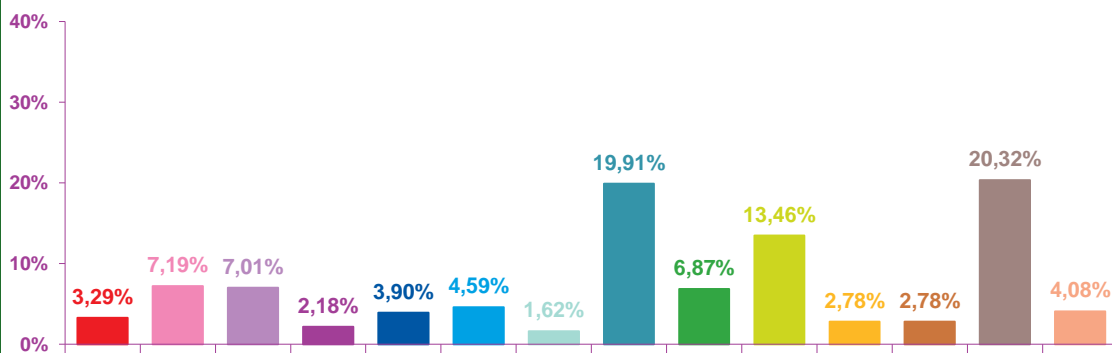

## nombre de sujets mensuels par rubrique en pourcentage

janvier 2018

février 2018

mars 2018

- catastrophes
- culture-loisirs
- économie
- éducation
- environnement
- faits divers
- histoire-hommages
- international
- justice
- politique française
- santé
- sciences et techniques
- société
- sport

## évolution mensuelle des rubriques en volume horaire

	janv-18	févr-18	mars-18	Totaux
<b>Catastrophes</b>	9:05:34	6:17:57	1:28:49	<b>16:52:20</b>
<b>Culture-loisirs</b>	7:08:31	5:27:32	5:25:57	<b>18:02:00</b>
<b>Economie</b>	7:45:38	7:22:20	5:11:05	<b>20:19:03</b>
<b>Education</b>	1:50:10	1:18:08	1:33:53	<b>4:42:11</b>
<b>Environnement</b>	4:28:44	3:47:54	2:52:42	<b>11:09:20</b>
<b>Faits divers</b>	2:23:17	3:15:27	2:14:04	<b>7:52:48</b>
<b>Histoire-hommages</b>	2:30:33	0:41:56	1:02:47	<b>4:15:16</b>
<b>International</b>	9:23:14	8:25:04	10:51:13	<b>28:39:31</b>
<b>Justice</b>	2:59:16	3:50:24	4:16:12	<b>11:05:52</b>
<b>Politique France</b>	8:16:04	6:05:14	7:47:13	<b>22:08:31</b>
<b>Santé</b>	4:05:08	1:57:25	2:11:25	<b>8:13:58</b>
<b>Sciences et techniques</b>	1:51:05	1:33:27	1:50:16	<b>5:14:48</b>
<b>Société</b>	12:37:23	9:03:09	13:08:45	<b>34:49:17</b>
<b>Sport</b>	2:30:39	3:55:19	1:55:46	<b>8:21:44</b>
<b>Totaux</b>	<b>76:55:16</b>	<b>63:01:16</b>	<b>61:50:07</b>	<b>201:46:39</b>