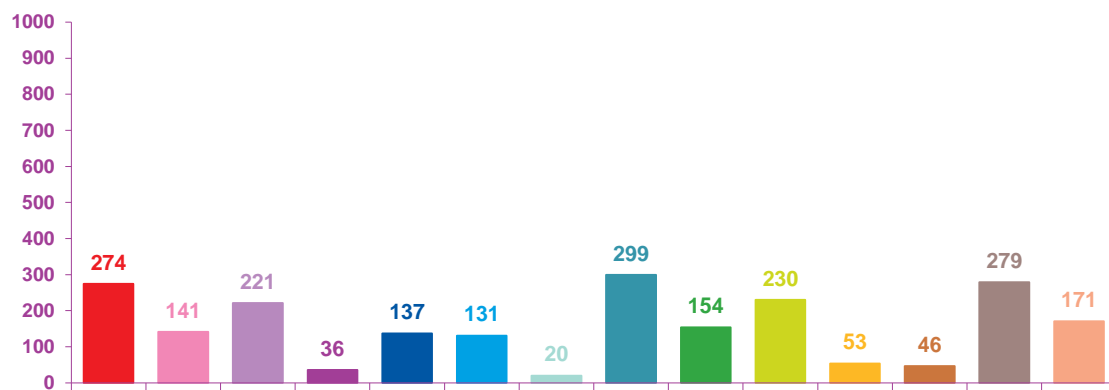

## évolution mensuelle des rubriques en nombre de sujets

	janv-18	févr-18	mars-18	Totaux
<b>Catastrophes</b>	394	274	71	<b>739</b>
<b>Culture-loisirs</b>	194	141	155	<b>490</b>
<b>Economie</b>	225	221	151	<b>597</b>
<b>Education</b>	48	36	47	<b>131</b>
<b>Environnement</b>	150	137	84	<b>371</b>
<b>Faits divers</b>	101	131	99	<b>331</b>
<b>Histoire-hommages</b>	81	20	35	<b>136</b>
<b>International</b>	350	299	429	<b>1078</b>
<b>Justice</b>	111	154	148	<b>413</b>
<b>Politique France</b>	297	230	290	<b>817</b>
<b>Santé</b>	131	53	60	<b>244</b>
<b>Sciences et techniques</b>	59	46	60	<b>165</b>
<b>Société</b>	389	279	438	<b>1106</b>
<b>Sport</b>	96	171	88	<b>355</b>
<b>Totaux</b>	<b>2626</b>	<b>2192</b>	<b>2155</b>	<b>6973</b>

justice

politique française

santé

sciences et techniques

société

sport

## nombre de sujets mensuels par rubrique

janvier 2018

février 2018

mars 2018

- catastrophes
- culture-loisirs
- économie
- éducation
- environnement
- faits divers
- histoire-hommages
- international
- justice
- politique française
- santé
- sciences et techniques
- société
- sport