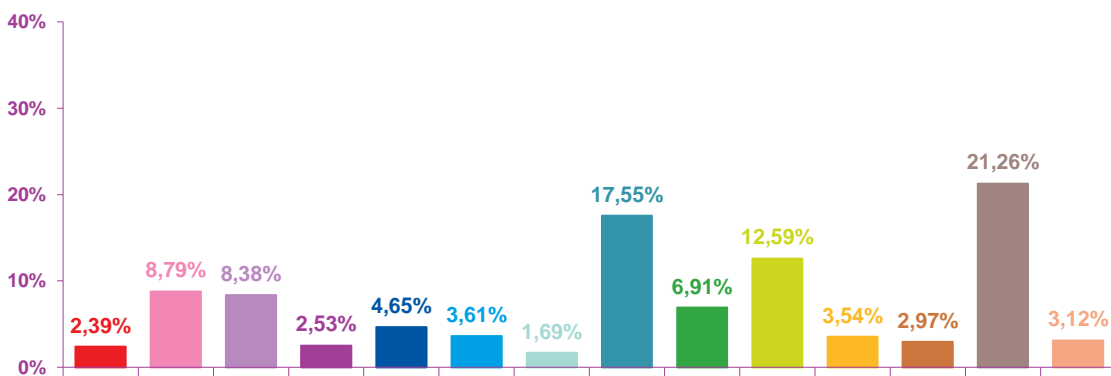

## volumes horaires mensuels par rubrique

janvier 2018

février 2018

mars 2018

- catastrophes
- culture-loisirs
- économie
- éducation
- environnement
- faits divers
- histoire-hommages
- international
- justice
- politique française
- santé
- sciences et techniques
- société
- sport

## volumes horaires mensuels par rubrique en pourcentage

janvier 2018

février 2018

mars 2018

- catastrophes
- culture-loisirs
- économie
- éducation
- environnement
- faits divers
- histoire-hommages
- international
- justice
- politique française
- santé
- sciences et techniques
- société
- sport