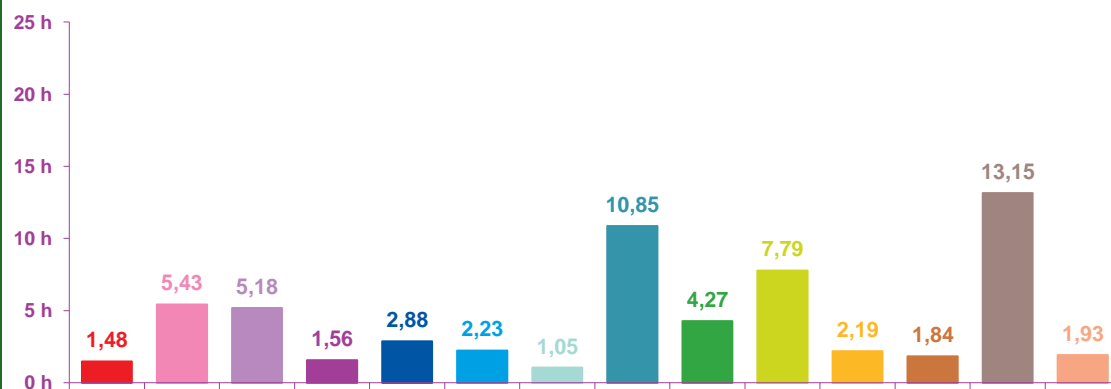

## évolution mensuelle des rubriques en volume horaire

	janv-18	févr-18	mars-18	Totaux
<b>Catastrophes</b>	9:05:34	6:17:57	1:28:49	<b>16:52:20</b>
<b>Culture-loisirs</b>	7:08:31	5:27:32	5:25:57	<b>18:02:00</b>
<b>Economie</b>	7:45:38	7:22:20	5:11:05	<b>20:19:03</b>
<b>Education</b>	1:50:10	1:18:08	1:33:53	<b>4:42:11</b>
<b>Environnement</b>	4:28:44	3:47:54	2:52:42	<b>11:09:20</b>
<b>Faits divers</b>	2:23:17	3:15:27	2:14:04	<b>7:52:48</b>
<b>Histoire-hommages</b>	2:30:33	0:41:56	1:02:47	<b>4:15:16</b>
<b>International</b>	9:23:14	8:25:04	10:51:13	<b>28:39:31</b>
<b>Justice</b>	2:59:16	3:50:24	4:16:12	<b>11:05:52</b>
<b>Politique France</b>	8:16:04	6:05:14	7:47:13	<b>22:08:31</b>
<b>Santé</b>	4:05:08	1:57:25	2:11:25	<b>8:13:58</b>
<b>Sciences et techniques</b>	1:51:05	1:33:27	1:50:16	<b>5:14:48</b>
<b>Société</b>	12:37:23	9:03:09	13:08:45	<b>34:49:17</b>
<b>Sport</b>	2:30:39	3:55:19	1:55:46	<b>8:21:44</b>
<b>Totaux</b>	<b>76:55:16</b>	<b>63:01:16</b>	<b>61:50:07</b>	<b>201:46:39</b>

## volumes horaires mensuels par rubrique

janvier 2018

février 2018

mars 2018

- catastrophes
- culture-loisirs
- économie
- éducation
- environnement
- faits divers
- histoire-hommages
- international
- justice
- politique française
- santé
- sciences et techniques
- société
- sport

## volumes horaires mensuels par rubrique en pourcentage

janvier 2018

février 2018

mars 2018

- catastrophes
- culture-loisirs
- économie
- éducation
- environnement
- faits divers
- histoire-hommages
- international
- justice
- politique française
- santé
- sciences et techniques
- société
- sport