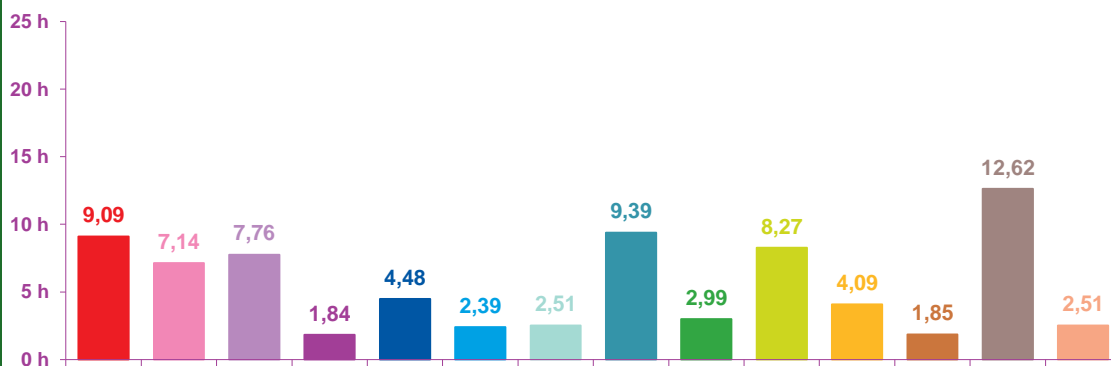

## nombre de sujets mensuels par rubrique en pourcentage

janvier 2018

février 2018

mars 2018

- catastrophes
- culture-loisirs
- économie
- éducation
- environnement
- faits divers
- histoire-hommages
- international
- justice
- politique française
- santé
- sciences et techniques
- société
- sport

## évolution mensuelle des rubriques en volume horaire

	janv-18	févr-18	mars-18	Totaux
<b>Catastrophes</b>	9:05:34	6:17:57	1:28:49	<b>16:52:20</b>
<b>Culture-loisirs</b>	7:08:31	5:27:32	5:25:57	<b>18:02:00</b>
<b>Economie</b>	7:45:38	7:22:20	5:11:05	<b>20:19:03</b>
<b>Education</b>	1:50:10	1:18:08	1:33:53	<b>4:42:11</b>
<b>Environnement</b>	4:28:44	3:47:54	2:52:42	<b>11:09:20</b>
<b>Faits divers</b>	2:23:17	3:15:27	2:14:04	<b>7:52:48</b>
<b>Histoire-hommages</b>	2:30:33	0:41:56	1:02:47	<b>4:15:16</b>
<b>International</b>	9:23:14	8:25:04	10:51:13	<b>28:39:31</b>
<b>Justice</b>	2:59:16	3:50:24	4:16:12	<b>11:05:52</b>
<b>Politique France</b>	8:16:04	6:05:14	7:47:13	<b>22:08:31</b>
<b>Santé</b>	4:05:08	1:57:25	2:11:25	<b>8:13:58</b>
<b>Sciences et techniques</b>	1:51:05	1:33:27	1:50:16	<b>5:14:48</b>
<b>Société</b>	12:37:23	9:03:09	13:08:45	<b>34:49:17</b>
<b>Sport</b>	2:30:39	3:55:19	1:55:46	<b>8:21:44</b>
<b>Totaux</b>	<b>76:55:16</b>	<b>63:01:16</b>	<b>61:50:07</b>	<b>201:46:39</b>

## volumes horaires mensuels par rubrique

janvier 2018

février 2018

mars 2018

- catastrophes
- culture-loisirs
- économie
- éducation
- environnement
- faits divers
- histoire-hommages
- international
- justice
- politique française
- santé
- sciences et techniques
- société
- sport