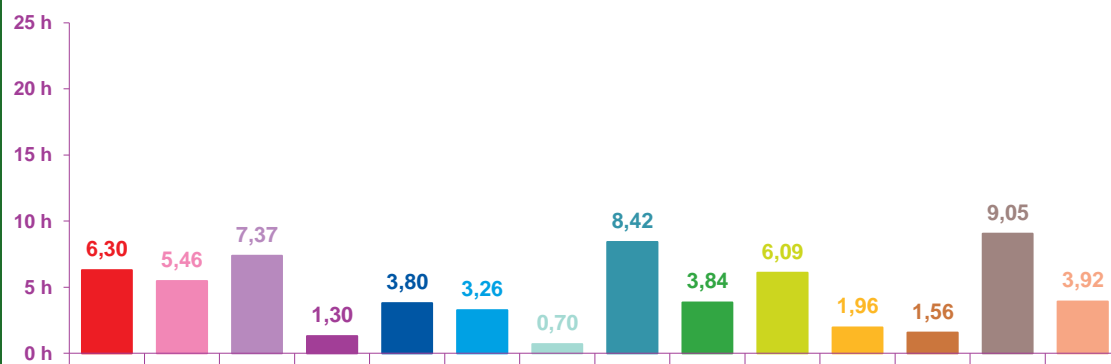

## nombre de sujets mensuels par rubrique en pourcentage

janvier 2018

février 2018

mars 2018

- catastrophes
- culture-loisirs
- économie
- éducation
- environnement
- faits divers
- histoire-hommages
- international
- justice
- politique française
- santé
- sciences et techniques
- société
- sport

## évolution mensuelle des rubriques en volume horaire

	janv-18	févr-18	mars-18	Totaux
<b>Catastrophes</b>	9:05:34	6:17:57	1:28:49	<b>16:52:20</b>
<b>Culture-loisirs</b>	7:08:31	5:27:32	5:25:57	<b>18:02:00</b>
<b>Economie</b>	7:45:38	7:22:20	5:11:05	<b>20:19:03</b>
<b>Education</b>	1:50:10	1:18:08	1:33:53	<b>4:42:11</b>
<b>Environnement</b>	4:28:44	3:47:54	2:52:42	<b>11:09:20</b>
<b>Faits divers</b>	2:23:17	3:15:27	2:14:04	<b>7:52:48</b>
<b>Histoire-hommages</b>	2:30:33	0:41:56	1:02:47	<b>4:15:16</b>
<b>International</b>	9:23:14	8:25:04	10:51:13	<b>28:39:31</b>
<b>Justice</b>	2:59:16	3:50:24	4:16:12	<b>11:05:52</b>
<b>Politique France</b>	8:16:04	6:05:14	7:47:13	<b>22:08:31</b>
<b>Santé</b>	4:05:08	1:57:25	2:11:25	<b>8:13:58</b>
<b>Sciences et techniques</b>	1:51:05	1:33:27	1:50:16	<b>5:14:48</b>
<b>Société</b>	12:37:23	9:03:09	13:08:45	<b>34:49:17</b>
<b>Sport</b>	2:30:39	3:55:19	1:55:46	<b>8:21:44</b>
<b>Totaux</b>	<b>76:55:16</b>	<b>63:01:16</b>	<b>61:50:07</b>	<b>201:46:39</b>

## volumes horaires mensuels par rubrique

janvier 2018

février 2018

mars 2018

- catastrophes
- culture-loisirs
- économie
- éducation
- environnement
- faits divers
- histoire-hommages
- international
- justice
- politique française
- santé
- sciences et techniques
- société
- sport