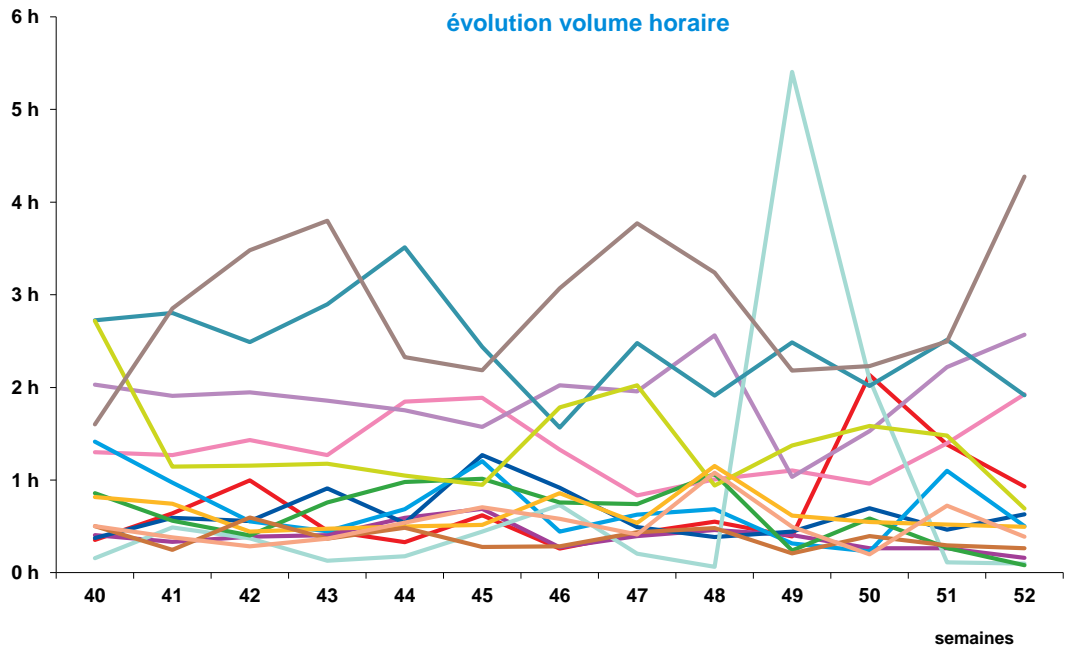

trimestre 4 - 2017

évolution par semaine et par thème

- catastrophes
- culture-loisirs
- économie
- éducation
- environnement
- faits divers
- histoire-hommages
- international
- justice
- politique française
- santé
- sciences et techniques
- société
- sport

trimestre 4 - 2017

données trimestrielles par chaîne et par rubrique

Nombre de sujets	TF1	France 2	France 3	Canal +	Arte	M6	Totaux
Catastrophes	98	102	109	22	16	85	432
Culture-loisirs	111	57	56	16	68	157	465
Economie	192	231	132	33	29	97	714
Education	48	24	20	8	5	27	132
Environnement	60	72	38	18	37	37	262
Faits divers	69	65	95	22	16	103	370
Histoire-hommages	84	75	62	14	17	56	308
International	171	280	129	84	400	159	1223
Justice	45	60	69	24	31	64	293
Politique France	129	196	146	41	28	128	668
Santé	58	62	60	10	19	65	274
Sciences et techniques	39	20	17	11	36	31	154
Société	270	283	205	53	98	271	1180
Sport	86	52	47	15	2	74	276
Totaux	1460	1579	1185	371	802	1354	6751

nombre de sujets