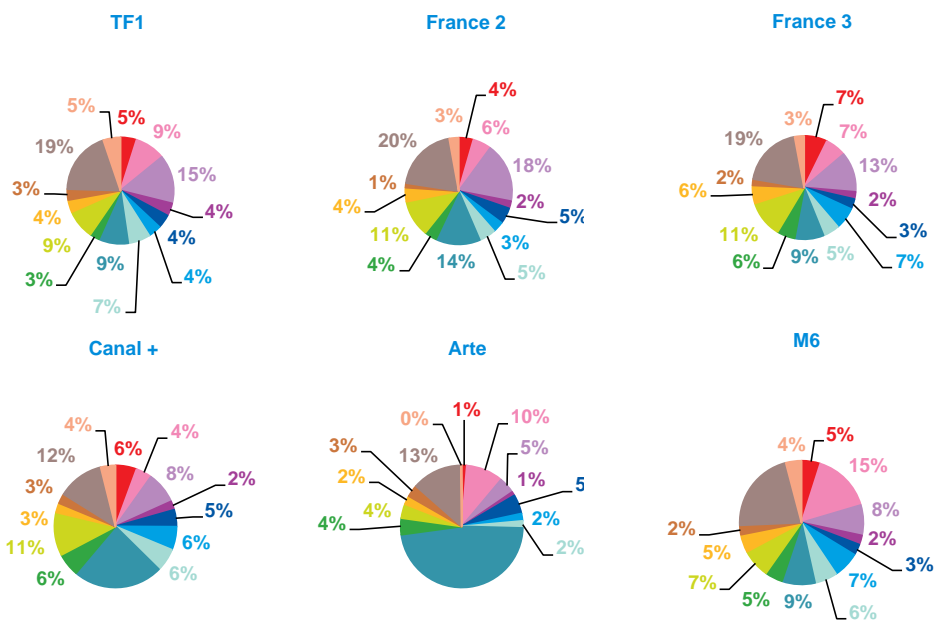

trimestre 4 - 2017

données trimestrielles par chaîne et par rubrique

Volume horaire	TF1	France 2	France 3	Canal +	Arte	M6	Totaux
Catastrophes	2:23:41	2:16:33	2:24:42	0:25:41	0:21:30	1:36:13	9:28:20
Culture-loisirs	4:31:36	2:50:22	2:10:14	0:19:15	2:38:44	5:03:34	17:33:45
Economie	7:14:05	9:09:20	4:10:02	0:38:25	1:10:38	2:35:23	24:57:53
Education	1:54:35	1:07:58	0:44:32	0:10:38	0:17:09	0:47:50	5:02:42
Environnement	2:03:08	2:29:04	1:04:27	0:20:26	1:22:36	0:56:34	8:16:15
Faits divers	1:57:31	1:41:45	2:17:11	0:28:07	0:31:32	2:15:05	9:11:11
Histoire-hommages	3:17:47	2:33:36	1:42:57	0:28:01	0:30:18	1:55:23	10:28:02
International	4:24:49	6:52:00	3:00:56	1:48:30	12:49:28	2:49:22	31:45:05
Justice	1:24:41	1:53:26	1:51:58	0:27:57	1:10:37	1:30:11	8:18:50
Politique France	4:19:48	5:36:52	3:48:33	0:52:11	1:01:12	2:25:29	18:04:05
Santé	1:50:54	2:09:51	1:52:03	0:11:28	0:37:19	1:31:32	8:13:07
Sciences et techniques	1:37:08	0:41:54	0:39:45	0:11:53	0:51:58	0:47:50	4:50:28
Société	9:27:48	10:02:28	6:25:52	0:56:00	3:35:39	7:02:38	37:30:25
Sport	2:33:23	1:26:31	0:58:46	0:17:41	0:03:31	1:20:11	6:40:03
Totaux	49:00:54	50:51:40	33:11:58	7:36:13	27:02:11	32:37:15	200:20:11

volume horaire