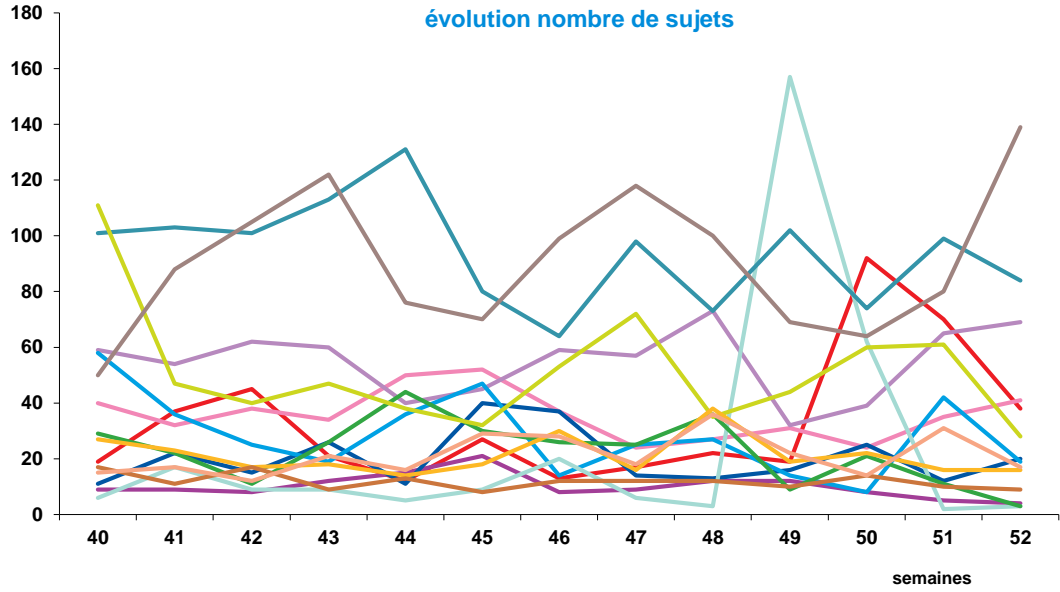

trimestre 4 - 2017

évolution par semaine et par thème

- catastrophes
- culture-loisirs
- économie
- éducation
- environnement
- faits divers
- histoire-hommages
- international
- justice
- politique française
- santé
- sciences et techniques
- société
- sport

trimestre 4 - 2017

données trimestrielles par chaîne et par rubrique

Nombre de sujets	TF1	France 2	France 3	Canal +	Arte	M6	Totaux
Catastrophes	98	102	109	22	16	85	432
Culture-loisirs	111	57	56	16	68	157	465
Economie	192	231	132	33	29	97	714
Education	48	24	20	8	5	27	132
Environnement	60	72	38	18	37	37	262
Faits divers	69	65	95	22	16	103	370
Histoire-hommages	84	75	62	14	17	56	308
International	171	280	129	84	400	159	1223
Justice	45	60	69	24	31	64	293
Politique France	129	196	146	41	28	128	668
Santé	58	62	60	10	19	65	274
Sciences et techniques	39	20	17	11	36	31	154
Société	270	283	205	53	98	271	1180
Sport	86	52	47	15	2	74	276
Totaux	1460	1579	1185	371	802	1354	6751

nombre de sujets