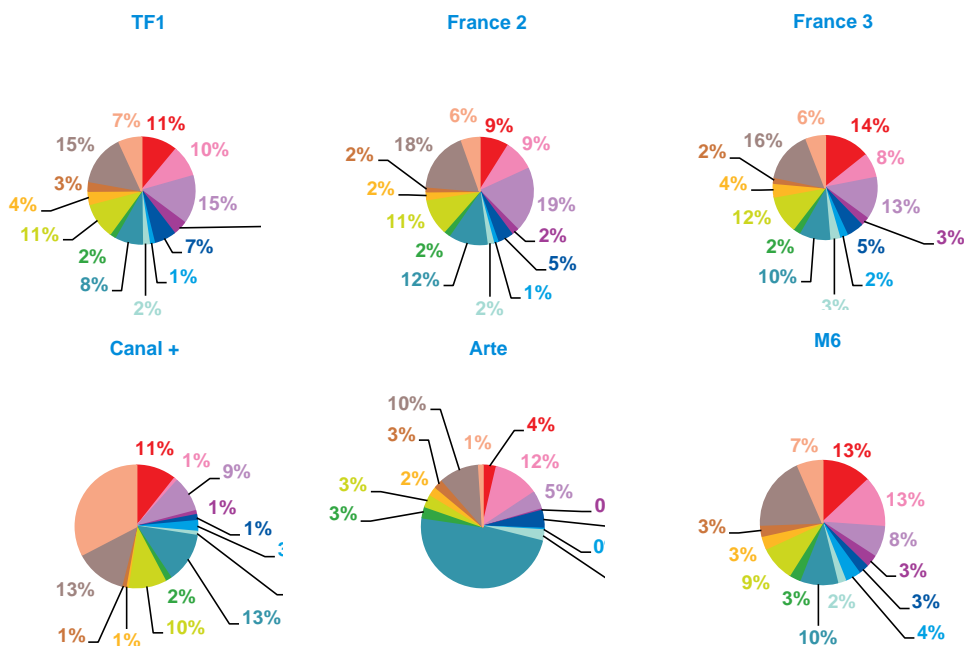

trimestre 3 - 2017

données trimestrielles par chaîne et par rubrique

Volume horaire	TF1	France 2	France 3	Canal +	Arte	M6	Totaux
Catastrophes	5:53:26	4:49:44	4:35:07	0:21:54	0:59:30	4:02:46	20:42:27
Culture-loisirs	5:04:55	4:59:46	2:27:32	0:01:54	3:16:02	4:04:53	19:55:02
Economie	7:46:16	10:31:24	4:12:24	0:19:08	1:18:02	2:30:40	26:37:54
Education	2:19:33	1:12:24	0:51:05	0:02:09	0:06:11	0:59:02	5:30:24
Environnement	3:31:58	2:32:56	1:43:15	0:03:14	1:16:56	0:49:14	9:57:33
Faits divers	0:48:10	0:43:17	0:48:07	0:05:47	0:06:47	1:15:28	3:47:36
Histoire-hommages	1:07:04	1:03:58	0:59:19	0:02:11	0:47:30	0:39:42	4:39:44
International	4:29:26	6:20:20	3:04:43	0:27:02	13:09:23	3:04:15	30:35:09
Justice	0:56:45	1:02:10	0:42:14	0:03:23	0:48:38	0:54:21	4:27:31
Politique France	5:48:07	5:56:30	3:45:29	0:20:28	0:55:08	2:51:19	19:37:01
Santé	2:06:43	1:17:20	1:22:07	0:01:15	0:38:34	1:03:55	6:29:54
Sciences et techniques	1:33:27	0:48:16	0:35:11	0:02:16	0:40:30	0:53:47	4:33:27
Société	8:09:40	9:50:32	5:05:11	0:27:31	2:50:02	5:56:02	32:18:58
Sport	3:38:56	2:57:14	1:53:39	1:06:56	0:16:39	2:01:52	11:55:16
Totaux	53:14:26	54:05:51	32:05:23	3:25:08	27:09:52	31:07:16	201:07:56

volume horaire