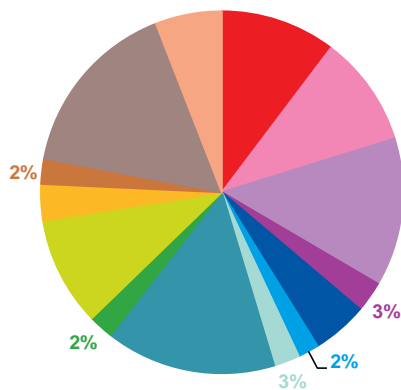

trimestre 3 - 2017

offre globale en nombre de sujets par trimestre

Catastrophes	890
Culture-loisirs	490
Economie	733
Education	164
Environnement	289
Faits divers	169
Histoire-hommages	173
International	1164
Justice	168
Politique France	721
Santé	205
Sciences et techniques	129
Société	1022
Sport	449
Totaux	6766

offre globale en volume horaire par trimestre

Catastrophes	20:42:27
Culture-loisirs	19:55:02
Economie	26:37:54
Education	5:30:24
Environnement	9:57:33
Faits divers	3:47:36
Histoire-hommages	4:39:44
International	30:35:09
Justice	4:27:31
Politique France	19:37:01
Santé	6:29:54
Sciences et techniques	4:33:27
Société	32:18:58
Sport	11:55:16
Totaux	201:07:56

nombre de sujets

trimestre 3 - 2017

données trimestrielles par chaîne et par rubrique

Volume horaire	TF1	France 2	France 3	Canal +	Arte	M6	Totaux
Catastrophes	5:53:26	4:49:44	4:35:07	0:21:54	0:59:30	4:02:46	20:42:27
Culture-loisirs	5:04:55	4:59:46	2:27:32	0:01:54	3:16:02	4:04:53	19:55:02
Economie	7:46:16	10:31:24	4:12:24	0:19:08	1:18:02	2:30:40	26:37:54
Education	2:19:33	1:12:24	0:51:05	0:02:09	0:06:11	0:59:02	5:30:24
Environnement	3:31:58	2:32:56	1:43:15	0:03:14	1:16:56	0:49:14	9:57:33
Faits divers	0:48:10	0:43:17	0:48:07	0:05:47	0:06:47	1:15:28	3:47:36
Histoire-hommages	1:07:04	1:03:58	0:59:19	0:02:11	0:47:30	0:39:42	4:39:44
International	4:29:26	6:20:20	3:04:43	0:27:02	13:09:23	3:04:15	30:35:09
Justice	0:56:45	1:02:10	0:42:14	0:03:23	0:48:38	0:54:21	4:27:31
Politique France	5:48:07	5:56:30	3:45:29	0:20:28	0:55:08	2:51:19	19:37:01
Santé	2:06:43	1:17:20	1:22:07	0:01:15	0:38:34	1:03:55	6:29:54
Sciences et techniques	1:33:27	0:48:16	0:35:11	0:02:16	0:40:30	0:53:47	4:33:27
Société	8:09:40	9:50:32	5:05:11	0:27:31	2:50:02	5:56:02	32:18:58
Sport	3:38:56	2:57:14	1:53:39	1:06:56	0:16:39	2:01:52	11:55:16
Totaux	53:14:26	54:05:51	32:05:23	3:25:08	27:09:52	31:07:16	201:07:56