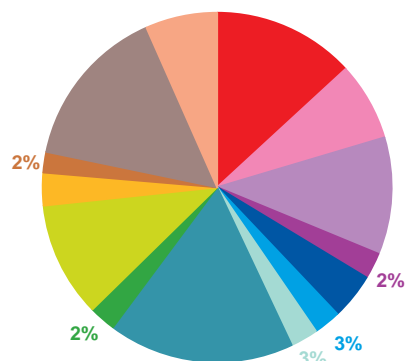

trimestre 3 - 2017

offre globale en nombre de sujets par trimestre

Catastrophes	890
Culture-loisirs	490
Economie	733
Education	164
Environnement	289
Faits divers	169
Histoire-hommages	173
International	1164
Justice	168
Politique France	721
Santé	205
Sciences et techniques	129
Société	1022
Sport	449
Totaux	6766

offre globale en volume horaire par trimestre

Catastrophes	20:42:27
Culture-loisirs	19:55:02
Economie	26:37:54
Education	5:30:24
Environnement	9:57:33
Faits divers	3:47:36
Histoire-hommages	4:39:44
International	30:35:09
Justice	4:27:31
Politique France	19:37:01
Santé	6:29:54
Sciences et techniques	4:33:27
Société	32:18:58
Sport	11:55:16
Totaux	201:07:56