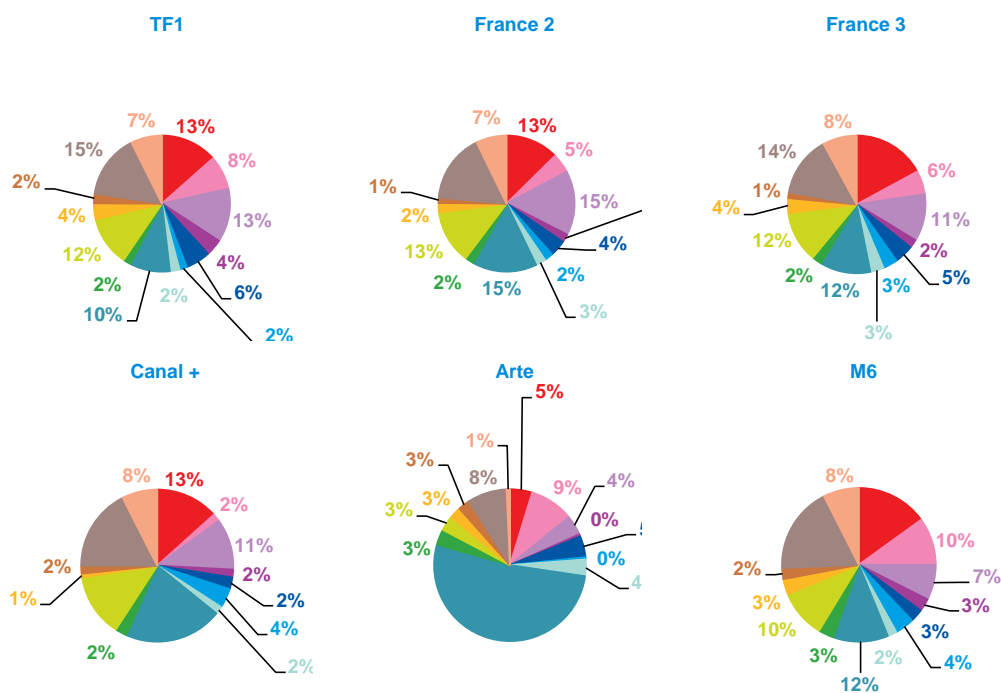

justice

politique française

santé

sciences et techniques

société

sport

trimestre 3 - 2017

données trimestrielles par chaîne et par rubrique

Nombre de sujets	TF1	France 2	France 3	Canal +	Arte	M6	Totaux
Catastrophes	216	199	210	16	40	209	890
Culture-loisirs	129	73	68	2	79	139	490
Economie	204	241	136	13	36	103	733
Education	64	31	25	2	4	38	164
Environnement	94	61	55	3	38	38	289
Faits divers	29	33	42	5	4	56	169
Histoire-hommages	37	38	39	2	30	27	173
International	153	240	145	25	440	161	1164
Justice	29	34	29	3	28	45	168
Politique France	189	201	147	16	27	141	721
Santé	61	34	43	1	21	45	205
Sciences et techniques	37	20	17	2	21	32	129
Société	245	258	174	21	71	253	1022
Sport	118	114	98	9	6	104	449
Totaux	1605	1577	1228	120	845	1391	6766

nombre de sujets

trimestre 3 - 2017

données trimestrielles par chaîne et par rubrique

Volume horaire	TF1	France 2	France 3	Canal +	Arte	M6	Totaux
Catastrophes	5:53:26	4:49:44	4:35:07	0:21:54	0:59:30	4:02:46	20:42:27
Culture-loisirs	5:04:55	4:59:46	2:27:32	0:01:54	3:16:02	4:04:53	19:55:02
Economie	7:46:16	10:31:24	4:12:24	0:19:08	1:18:02	2:30:40	26:37:54
Education	2:19:33	1:12:24	0:51:05	0:02:09	0:06:11	0:59:02	5:30:24
Environnement	3:31:58	2:32:56	1:43:15	0:03:14	1:16:56	0:49:14	9:57:33
Faits divers	0:48:10	0:43:17	0:48:07	0:05:47	0:06:47	1:15:28	3:47:36
Histoire-hommages	1:07:04	1:03:58	0:59:19	0:02:11	0:47:30	0:39:42	4:39:44
International	4:29:26	6:20:20	3:04:43	0:27:02	13:09:23	3:04:15	30:35:09
Justice	0:56:45	1:02:10	0:42:14	0:03:23	0:48:38	0:54:21	4:27:31
Politique France	5:48:07	5:56:30	3:45:29	0:20:28	0:55:08	2:51:19	19:37:01
Santé	2:06:43	1:17:20	1:22:07	0:01:15	0:38:34	1:03:55	6:29:54
Sciences et techniques	1:33:27	0:48:16	0:35:11	0:02:16	0:40:30	0:53:47	4:33:27
Société	8:09:40	9:50:32	5:05:11	0:27:31	2:50:02	5:56:02	32:18:58
Sport	3:38:56	2:57:14	1:53:39	1:06:56	0:16:39	2:01:52	11:55:16
Totaux	53:14:26	54:05:51	32:05:23	3:25:08	27:09:52	31:07:16	201:07:56