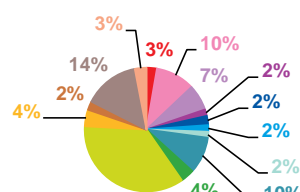

## données trimestrielles par chaîne et par rubrique

Volume horaire	TF1	France 2	France 3	Canal +	Arte	M6	Totaux
<b>Catastrophes</b>	0:59:28	0:53:15	0:40:59	0:00:00	0:22:17	0:57:04	<b>3:53:03</b>
<b>Culture-loisirs</b>	2:35:56	2:36:05	2:14:04	0:00:00	2:34:42	3:35:30	<b>13:36:17</b>
Economie	4:45:38	3:45:44	2:52:28	0:00:00	1:16:02	2:22:59	<b>15:02:51</b>
<b>Education</b>	1:25:10	1:20:08	0:33:08	0:00:00	0:01:30	0:35:56	<b>3:55:52</b>
<b>Environnement</b>	2:05:48	1:33:43	1:31:31	0:00:00	0:47:33	0:50:38	<b>6:49:13</b>
<b>Faits divers</b>	0:35:21	0:27:13	0:34:08	0:00:00	0:03:14	0:36:12	<b>2:16:08</b>
Histoire-hommages	1:01:11	1:03:26	0:47:12	0:00:00	0:44:52	0:32:47	<b>4:09:28</b>
<b>International</b>	4:57:08	6:22:54	3:25:55	0:00:00	11:16:51	3:22:00	<b>29:24:48</b>
<b>Justice</b>	1:17:58	1:32:48	1:12:45	0:00:00	1:26:03	1:15:26	<b>6:45:00</b>
<b>Politique France</b>	17:42:26	21:58:56	11:13:13	0:00:00	4:54:35	12:27:50	<b>68:17:00</b>
<b>Santé</b>	0:58:36	0:45:09	0:49:09	0:00:00	0:23:22	1:31:43	<b>4:27:59</b>
<b>Sciences et techniques</b>	2:23:08	1:01:11	0:51:54	0:00:00	0:55:06	0:47:22	<b>5:58:41</b>
Société	4:56:25	4:54:57	3:21:03	0:00:00	2:23:40	5:04:58	<b>20:41:03</b>
<b>Sport</b>	2:25:58	1:15:31	0:51:17	0:00:00	0:01:35	1:03:48	<b>5:38:09</b>
<b>Totaux</b>	<b>48:10:11</b>	<b>49:31:00</b>	<b>30:58:46</b>	<b>0:00:00</b>	<b>27:11:22</b>	<b>35:04:13</b>	<b>190:55:32</b>

### volume horaire

**Canal +**

**Arte**

**M6**