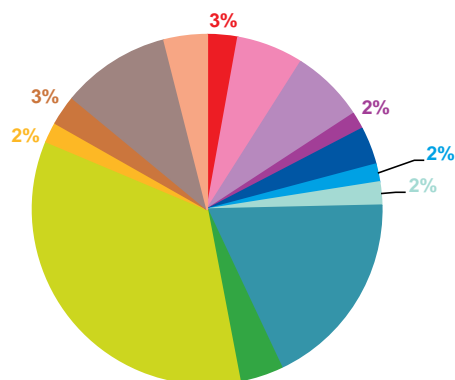

### offre globale en nombre de sujets par trimestre

<b>Catastrophes</b>	182
Culture-loisirs	396
Economie	435
Education	101
<b>Environnement</b>	224
Faits divers	106
Histoire-hommages	137
International	1177
Justice	257
Politique France	2203
Santé	120
Sciences et techniques	178
Société	645
Sport	254
<b>Totaux</b>	<b>6415</b>

### offre globale en volume horaire par trimestre

<b>Catastrophes</b>	3:53:03
Culture-loisirs	13:36:17
Economie	15:02:51
Education	3:55:52
<b>Environnement</b>	6:49:13
Faits divers	2:16:08
Histoire-hommages	4:09:28
International	29:24:48
Justice	6:45:00
Politique France	68:17:00
Santé	4:27:59
Sciences et techniques	5:58:41
Société	20:41:03
Sport	5:38:09
<b>Totaux</b>	<b>190:55:32</b>