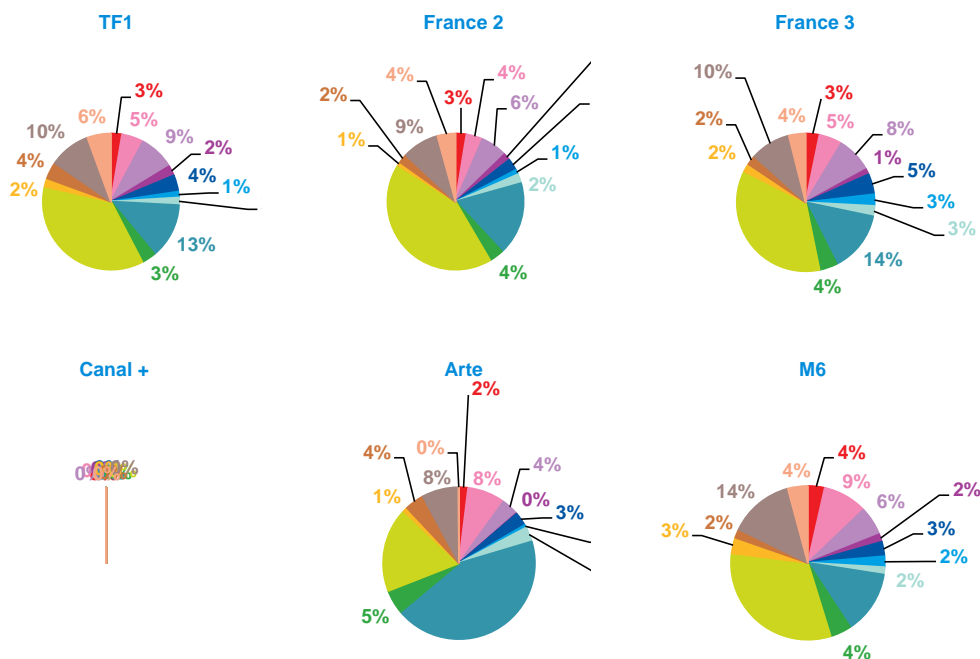

trimestre 2 - 2017

données trimestrielles par chaîne et par rubrique

Nombre de sujets	TF1	France 2	France 3	Canal +	Arte	M6	Totaux
Catastrophes	38	41	37	0	16	50	182
Culture-loisirs	75	62	62	0	66	131	396
Economie	123	100	96	0	30	86	435
Education	35	27	15	0	1	23	101
Environnement	57	45	55	0	24	43	224
Faits divers	20	18	31	0	5	32	106
Histoire-hommages	26	35	28	0	26	22	137
International	190	277	164	0	359	187	1177
Justice	49	55	48	0	42	63	257
Politique France	524	674	409	0	148	448	2203
Santé	29	14	22	0	8	47	120
Sciences et techniques	58	34	26	0	34	26	178
Société	142	139	108	0	64	192	645
Sport	81	68	45	0	1	59	254
Totaux	1447	1589	1146	0	824	1409	6415

nombre de sujets