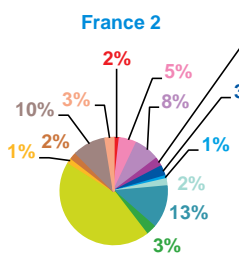

trimestre 2 - 2017

données trimestrielles par chaîne et par rubrique

Volume horaire	TF1	France 2	France 3	Canal +	Arte	M6	Totaux
Catastrophes	0:59:28	0:53:15	0:40:59	0:00:00	0:22:17	0:57:04	3:53:03
Culture-loisirs	2:35:56	2:36:05	2:14:04	0:00:00	2:34:42	3:35:30	13:36:17
Economie	4:45:38	3:45:44	2:52:28	0:00:00	1:16:02	2:22:59	15:02:51
Education	1:25:10	1:20:08	0:33:08	0:00:00	0:01:30	0:35:56	3:55:52
Environnement	2:05:48	1:33:43	1:31:31	0:00:00	0:47:33	0:50:38	6:49:13
Faits divers	0:35:21	0:27:13	0:34:08	0:00:00	0:03:14	0:36:12	2:16:08
Histoire-hommages	1:01:11	1:03:26	0:47:12	0:00:00	0:44:52	0:32:47	4:09:28
International	4:57:08	6:22:54	3:25:55	0:00:00	11:16:51	3:22:00	29:24:48
Justice	1:17:58	1:32:48	1:12:45	0:00:00	1:26:03	1:15:26	6:45:00
Politique France	17:42:26	21:58:56	11:13:13	0:00:00	4:54:35	12:27:50	68:17:00
Santé	0:58:36	0:45:09	0:49:09	0:00:00	0:23:22	1:31:43	4:27:59
Sciences et techniques	2:23:08	1:01:11	0:51:54	0:00:00	0:55:06	0:47:22	5:58:41
Société	4:56:25	4:54:57	3:21:03	0:00:00	2:23:40	5:04:58	20:41:03
Sport	2:25:58	1:15:31	0:51:17	0:00:00	0:01:35	1:03:48	5:38:09
Totaux	48:10:11	49:31:00	30:58:46	0:00:00	27:11:22	35:04:13	190:55:32

volume horaire

Canal +