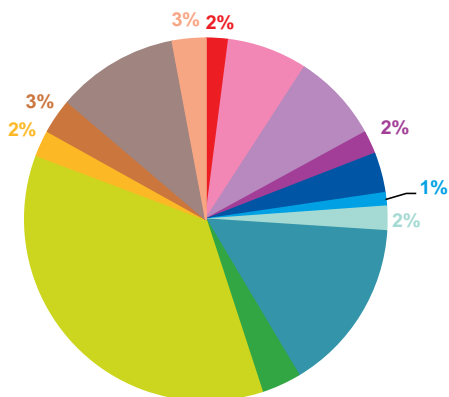

### offre globale en nombre de sujets par trimestre

<b>Catastrophes</b>	182
Culture-loisirs	396
Economie	435
Education	101
<b>Environnement</b>	224
Faits divers	106
Histoire-hommages	137
International	1177
Justice	257
Politique France	2203
Santé	120
Sciences et techniques	178
Société	645
Sport	254
<b>Totaux</b>	<b>6415</b>

### offre globale en volume horaire par trimestre

<b>Catastrophes</b>	3:53:03
Culture-loisirs	13:36:17
Economie	15:02:51
Education	3:55:52
<b>Environnement</b>	6:49:13
Faits divers	2:16:08
Histoire-hommages	4:09:28
International	29:24:48
Justice	6:45:00
Politique France	68:17:00
Santé	4:27:59
Sciences et techniques	5:58:41
Société	20:41:03
Sport	5:38:09
<b>Totaux</b>	<b>190:55:32</b>