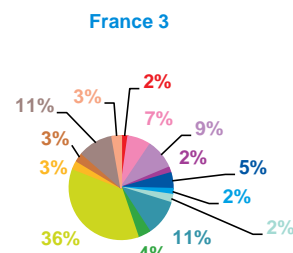

trimestre 2 - 2017

données trimestrielles par chaîne et par rubrique

Volume horaire	TF1	France 2	France 3	Canal +	Arte	M6	Totaux
Catastrophes	0:59:28	0:53:15	0:40:59	0:00:00	0:22:17	0:57:04	3:53:03
Culture-loisirs	2:35:56	2:36:05	2:14:04	0:00:00	2:34:42	3:35:30	13:36:17
Economie	4:45:38	3:45:44	2:52:28	0:00:00	1:16:02	2:22:59	15:02:51
Education	1:25:10	1:20:08	0:33:08	0:00:00	0:01:30	0:35:56	3:55:52
Environnement	2:05:48	1:33:43	1:31:31	0:00:00	0:47:33	0:50:38	6:49:13
Faits divers	0:35:21	0:27:13	0:34:08	0:00:00	0:03:14	0:36:12	2:16:08
Histoire-hommages	1:01:11	1:03:26	0:47:12	0:00:00	0:44:52	0:32:47	4:09:28
International	4:57:08	6:22:54	3:25:55	0:00:00	11:16:51	3:22:00	29:24:48
Justice	1:17:58	1:32:48	1:12:45	0:00:00	1:26:03	1:15:26	6:45:00
Politique France	17:42:26	21:58:56	11:13:13	0:00:00	4:54:35	12:27:50	68:17:00
Santé	0:58:36	0:45:09	0:49:09	0:00:00	0:23:22	1:31:43	4:27:59
Sciences et techniques	2:23:08	1:01:11	0:51:54	0:00:00	0:55:06	0:47:22	5:58:41
Société	4:56:25	4:54:57	3:21:03	0:00:00	2:23:40	5:04:58	20:41:03
Sport	2:25:58	1:15:31	0:51:17	0:00:00	0:01:35	1:03:48	5:38:09
Totaux	48:10:11	49:31:00	30:58:46	0:00:00	27:11:22	35:04:13	190:55:32

volume horaire

Canal +