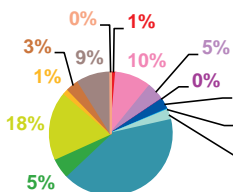

## données trimestrielles par chaîne et par rubrique

Volume horaire	TF1	France 2	France 3	Canal +	Arte	M6	Totaux
<b>Catastrophes</b>	0:59:28	0:53:15	0:40:59	0:00:00	0:22:17	0:57:04	<b>3:53:03</b>
<b>Culture-loisirs</b>	2:35:56	2:36:05	2:14:04	0:00:00	2:34:42	3:35:30	<b>13:36:17</b>
Economie	4:45:38	3:45:44	2:52:28	0:00:00	1:16:02	2:22:59	<b>15:02:51</b>
<b>Education</b>	1:25:10	1:20:08	0:33:08	0:00:00	0:01:30	0:35:56	<b>3:55:52</b>
<b>Environnement</b>	2:05:48	1:33:43	1:31:31	0:00:00	0:47:33	0:50:38	<b>6:49:13</b>
<b>Faits divers</b>	0:35:21	0:27:13	0:34:08	0:00:00	0:03:14	0:36:12	<b>2:16:08</b>
Histoire-hommages	1:01:11	1:03:26	0:47:12	0:00:00	0:44:52	0:32:47	<b>4:09:28</b>
<b>International</b>	4:57:08	6:22:54	3:25:55	0:00:00	11:16:51	3:22:00	<b>29:24:48</b>
<b>Justice</b>	1:17:58	1:32:48	1:12:45	0:00:00	1:26:03	1:15:26	<b>6:45:00</b>
<b>Politique France</b>	17:42:26	21:58:56	11:13:13	0:00:00	4:54:35	12:27:50	<b>68:17:00</b>
<b>Santé</b>	0:58:36	0:45:09	0:49:09	0:00:00	0:23:22	1:31:43	<b>4:27:59</b>
<b>Sciences et techniques</b>	2:23:08	1:01:11	0:51:54	0:00:00	0:55:06	0:47:22	<b>5:58:41</b>
Société	4:56:25	4:54:57	3:21:03	0:00:00	2:23:40	5:04:58	<b>20:41:03</b>
<b>Sport</b>	2:25:58	1:15:31	0:51:17	0:00:00	0:01:35	1:03:48	<b>5:38:09</b>
<b>Totaux</b>	<b>48:10:11</b>	<b>49:31:00</b>	<b>30:58:46</b>	<b>0:00:00</b>	<b>27:11:22</b>	<b>35:04:13</b>	<b>190:55:32</b>

### volume horaire

**Canal +**

**Arte**

**M6**