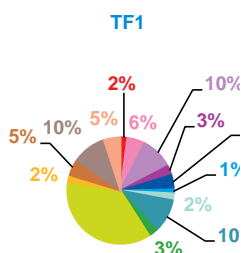

trimestre 2 - 2017

données trimestrielles par chaîne et par rubrique

Volume horaire	TF1	France 2	France 3	Canal +	Arte	M6	Totaux
Catastrophes	0:59:28	0:53:15	0:40:59	0:00:00	0:22:17	0:57:04	3:53:03
Culture-loisirs	2:35:56	2:36:05	2:14:04	0:00:00	2:34:42	3:35:30	13:36:17
Economie	4:45:38	3:45:44	2:52:28	0:00:00	1:16:02	2:22:59	15:02:51
Education	1:25:10	1:20:08	0:33:08	0:00:00	0:01:30	0:35:56	3:55:52
Environnement	2:05:48	1:33:43	1:31:31	0:00:00	0:47:33	0:50:38	6:49:13
Faits divers	0:35:21	0:27:13	0:34:08	0:00:00	0:03:14	0:36:12	2:16:08
Histoire-hommages	1:01:11	1:03:26	0:47:12	0:00:00	0:44:52	0:32:47	4:09:28
International	4:57:08	6:22:54	3:25:55	0:00:00	11:16:51	3:22:00	29:24:48
Justice	1:17:58	1:32:48	1:12:45	0:00:00	1:26:03	1:15:26	6:45:00
Politique France	17:42:26	21:58:56	11:13:13	0:00:00	4:54:35	12:27:50	68:17:00
Santé	0:58:36	0:45:09	0:49:09	0:00:00	0:23:22	1:31:43	4:27:59
Sciences et techniques	2:23:08	1:01:11	0:51:54	0:00:00	0:55:06	0:47:22	5:58:41
Société	4:56:25	4:54:57	3:21:03	0:00:00	2:23:40	5:04:58	20:41:03
Sport	2:25:58	1:15:31	0:51:17	0:00:00	0:01:35	1:03:48	5:38:09
Totaux	48:10:11	49:31:00	30:58:46	0:00:00	27:11:22	35:04:13	190:55:32

volume horaire

Canal +