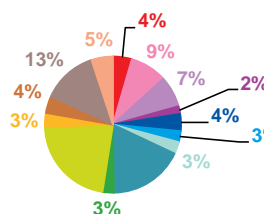

trimestre 4 - 2016

données trimestrielles par chaîne et par rubrique

Nombre de sujets	TF1	France 2	France 3	Canal +	Arte	M6	Totaux
Catastrophes	69	71	58	0	23	85	306
Culture-loisirs	134	64	62	0	71	146	477
Economie	114	166	121	0	29	92	522
Education	28	21	9	0	4	28	90
Environnement	62	59	62	0	21	44	248
Faits divers	40	49	61	0	11	85	246
Histoire-hommages	44	47	49	0	27	39	206
International	273	393	178	0	420	216	1480
Justice	41	44	59	0	19	63	226
Politique France	338	357	289	0	57	247	1288
Santé	50	26	36	0	8	53	173
Sciences et techniques	62	34	27	0	13	31	167
Société	201	196	163	0	82	218	860
Sport	78	46	48	0	3	59	234
Totaux	1534	1573	1222	0	788	1406	6523

nombre de sujets

TF1