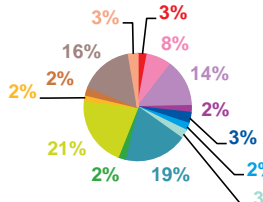

trimestre 4 - 2016

données trimestrielles par chaîne et par rubrique

Nombre de sujets	TF1	France 2	France 3	Canal +	Arte	M6	Totaux
Catastrophes	69	71	58	0	23	85	306
Culture-loisirs	134	64	62	0	71	146	477
Economie	114	166	121	0	29	92	522
Education	28	21	9	0	4	28	90
Environnement	62	59	62	0	21	44	248
Faits divers	40	49	61	0	11	85	246
Histoire-hommages	44	47	49	0	27	39	206
International	273	393	178	0	420	216	1480
Justice	41	44	59	0	19	63	226
Politique France	338	357	289	0	57	247	1288
Santé	50	26	36	0	8	53	173
Sciences et techniques	62	34	27	0	13	31	167
Société	201	196	163	0	82	218	860
Sport	78	46	48	0	3	59	234
Totaux	1534	1573	1222	0	788	1406	6523

nombre de sujets

TF1

France 2

France 3

Canal +

Arte

M6

trimestre 4 - 2016

données trimestrielles par chaîne et par rubrique

Volume horaire	TF1	France 2	France 3	Canal +	Arte	M6	Totaux
Catastrophes	1:33:02	1:30:06	1:12:23	0:00:00	0:29:02	1:32:40	6:17:13
Culture-loisirs	5:11:14	3:52:12	2:22:47	0:00:00	3:05:48	4:49:08	19:21:09
Economie	4:02:26	7:18:14	4:12:56	0:00:00	1:01:40	2:41:34	19:16:50
Education	1:07:50	1:03:14	0:21:16	0:00:00	0:11:54	0:53:05	3:37:19
Environnement	2:09:16	1:40:54	1:30:29	0:00:00	0:36:18	1:02:11	6:59:08
Faits divers	0:59:43	1:07:16	1:17:35	0:00:00	0:19:19	1:52:19	5:36:12
Histoire-hommages	1:11:54	1:22:45	1:22:35	0:00:00	0:46:46	0:55:24	5:39:24
International	7:59:14	9:47:01	3:56:35	0:00:00	12:21:50	4:00:48	38:05:28
Justice	1:06:54	1:06:01	1:24:50	0:00:00	0:23:06	1:22:12	5:23:03
Politique France	11:41:10	10:45:51	7:15:19	0:00:00	1:52:12	5:46:28	37:21:00
Santé	1:35:35	0:53:09	1:20:45	0:00:00	0:19:28	1:28:51	5:37:48
Sciences et techniques	2:19:24	1:15:35	0:44:52	0:00:00	0:22:19	0:47:39	5:29:49
Société	6:53:02	8:18:09	4:59:47	0:00:00	3:03:20	5:53:12	29:07:30
Sport	2:03:04	1:23:14	0:51:50	0:00:00	0:04:09	1:10:59	5:33:16
Totaux	49:53:48	51:23:41	32:53:59	0:00:00	24:57:11	34:16:30	193:25:09

volume horaire

TF1

France 2

France 3

Canal +

Arte

M6

trimestre 4 - 2016