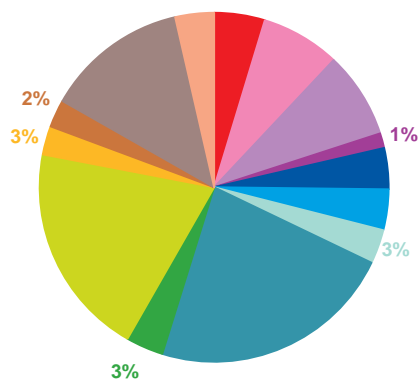

trimestre 4 - 2016

offre globale en nombre de sujets par trimestre

Catastrophes	306
Culture-loisirs	477
Economie	522
Education	90
Environnement	248
Faits divers	246
Histoire-hommages	206
International	1480
Justice	226
Politique France	1288
Santé	173
Sciences et techniques	167
Société	860
Sport	234
Totaux	6523

offre globale en volume horaire par trimestre

Catastrophes	6:17:13
Culture-loisirs	19:21:09
Economie	19:16:50
Education	3:37:19
Environnement	6:59:08
Faits divers	5:36:12
Histoire-hommages	5:39:24
International	38:05:28
Justice	5:23:03
Politique France	37:21:00
Santé	5:37:48
Sciences et techniques	5:29:49
Société	29:07:30
Sport	5:33:16
Totaux	193:25:09

trimestre 4 - 2016

données trimestrielles par chaîne et par rubrique

Nombre de sujets	TF1	France 2	France 3	Canal +	Arte	M6	Totaux
Catastrophes	69	71	58	0	23	85	306
Culture-loisirs	134	64	62	0	71	146	477
Economie	114	166	121	0	29	92	522
Education	28	21	9	0	4	28	90
Environnement	62	59	62	0	21	44	248
Faits divers	40	49	61	0	11	85	246
Histoire-hommages	44	47	49	0	27	39	206
International	273	393	178	0	420	216	1480
Justice	41	44	59	0	19	63	226
Politique France	338	357	289	0	57	247	1288
Santé	50	26	36	0	8	53	173
Sciences et techniques	62	34	27	0	13	31	167
Société	201	196	163	0	82	218	860
Sport	78	46	48	0	3	59	234
Totaux	1534	1573	1222	0	788	1406	6523