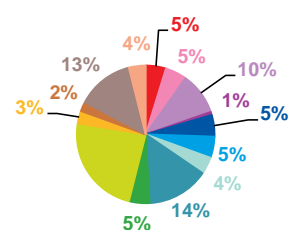

trimestre 4 - 2016

données trimestrielles par chaîne et par rubrique

Nombre de sujets	TF1	France 2	France 3	Canal +	Arte	M6	Totaux
Catastrophes	69	71	58	0	23	85	306
Culture-loisirs	134	64	62	0	71	146	477
Economie	114	166	121	0	29	92	522
Education	28	21	9	0	4	28	90
Environnement	62	59	62	0	21	44	248
Faits divers	40	49	61	0	11	85	246
Histoire-hommages	44	47	49	0	27	39	206
International	273	393	178	0	420	216	1480
Justice	41	44	59	0	19	63	226
Politique France	338	357	289	0	57	247	1288
Santé	50	26	36	0	8	53	173
Sciences et techniques	62	34	27	0	13	31	167
Société	201	196	163	0	82	218	860
Sport	78	46	48	0	3	59	234
Totaux	1534	1573	1222	0	788	1406	6523

nombre de sujets

TF1

France 2

France 3

Canal +

Arte

M6

trimestre 4 - 2016

données trimestrielles par chaîne et par rubrique

Volume horaire	TF1	France 2	France 3	Canal +	Arte	M6	Totaux
Catastrophes	1:33:02	1:30:06	1:12:23	0:00:00	0:29:02	1:32:40	6:17:13
Culture-loisirs	5:11:14	3:52:12	2:22:47	0:00:00	3:05:48	4:49:08	19:21:09
Economie	4:02:26	7:18:14	4:12:56	0:00:00	1:01:40	2:41:34	19:16:50
Education	1:07:50	1:03:14	0:21:16	0:00:00	0:11:54	0:53:05	3:37:19
Environnement	2:09:16	1:40:54	1:30:29	0:00:00	0:36:18	1:02:11	6:59:08
Faits divers	0:59:43	1:07:16	1:17:35	0:00:00	0:19:19	1:52:19	5:36:12
Histoire-hommages	1:11:54	1:22:45	1:22:35	0:00:00	0:46:46	0:55:24	5:39:24
International	7:59:14	9:47:01	3:56:35	0:00:00	12:21:50	4:00:48	38:05:28
Justice	1:06:54	1:06:01	1:24:50	0:00:00	0:23:06	1:22:12	5:23:03
Politique France	11:41:10	10:45:51	7:15:19	0:00:00	1:52:12	5:46:28	37:21:00
Santé	1:35:35	0:53:09	1:20:45	0:00:00	0:19:28	1:28:51	5:37:48
Sciences et techniques	2:19:24	1:15:35	0:44:52	0:00:00	0:22:19	0:47:39	5:29:49
Société	6:53:02	8:18:09	4:59:47	0:00:00	3:03:20	5:53:12	29:07:30
Sport	2:03:04	1:23:14	0:51:50	0:00:00	0:04:09	1:10:59	5:33:16
Totaux	49:53:48	51:23:41	32:53:59	0:00:00	24:57:11	34:16:30	193:25:09