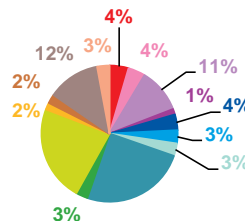

trimestre 4 - 2016

données trimestrielles par chaîne et par rubrique

Nombre de sujets	TF1	France 2	France 3	Canal +	Arte	M6	Totaux
Catastrophes	69	71	58	0	23	85	306
Culture-loisirs	134	64	62	0	71	146	477
Economie	114	166	121	0	29	92	522
Education	28	21	9	0	4	28	90
Environnement	62	59	62	0	21	44	248
Faits divers	40	49	61	0	11	85	246
Histoire-hommages	44	47	49	0	27	39	206
International	273	393	178	0	420	216	1480
Justice	41	44	59	0	19	63	226
Politique France	338	357	289	0	57	247	1288
Santé	50	26	36	0	8	53	173
Sciences et techniques	62	34	27	0	13	31	167
Société	201	196	163	0	82	218	860
Sport	78	46	48	0	3	59	234
Totaux	1534	1573	1222	0	788	1406	6523

nombre de sujets

France 2