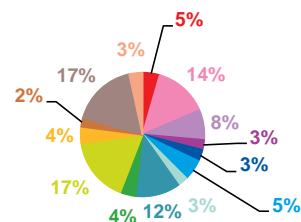

données trimestrielles par chaîne et par rubrique

Volume horaire	TF1	France 2	France 3	Canal +	Arte	M6	Totaux
Catastrophes	1:33:02	1:30:06	1:12:23	0:00:00	0:29:02	1:32:40	6:17:13
Culture-loisirs	5:11:14	3:52:12	2:22:47	0:00:00	3:05:48	4:49:08	19:21:09
Economie	4:02:26	7:18:14	4:12:56	0:00:00	1:01:40	2:41:34	19:16:50
Education	1:07:50	1:03:14	0:21:16	0:00:00	0:11:54	0:53:05	3:37:19
Environnement	2:09:16	1:40:54	1:30:29	0:00:00	0:36:18	1:02:11	6:59:08
Faits divers	0:59:43	1:07:16	1:17:35	0:00:00	0:19:19	1:52:19	5:36:12
Histoire-hommages	1:11:54	1:22:45	1:22:35	0:00:00	0:46:46	0:55:24	5:39:24
International	7:59:14	9:47:01	3:56:35	0:00:00	12:21:50	4:00:48	38:05:28
Justice	1:06:54	1:06:01	1:24:50	0:00:00	0:23:06	1:22:12	5:23:03
Politique France	11:41:10	10:45:51	7:15:19	0:00:00	1:52:12	5:46:28	37:21:00
Santé	1:35:35	0:53:09	1:20:45	0:00:00	0:19:28	1:28:51	5:37:48
Sciences et techniques	2:19:24	1:15:35	0:44:52	0:00:00	0:22:19	0:47:39	5:29:49
Société	6:53:02	8:18:09	4:59:47	0:00:00	3:03:20	5:53:12	29:07:30
Sport	2:03:04	1:23:14	0:51:50	0:00:00	0:04:09	1:10:59	5:33:16
Totaux	49:53:48	51:23:41	32:53:59	0:00:00	24:57:11	34:16:30	193:25:09

volume horaire

TF1

France 2

France 3

Canal +

Arte

M6

trimestre 4 - 2016

évolution par semaine et par diffuseur

Nombre de sujets	TF1	France 2	France 3	Canal +	Arte	M6	Totaux
40	112	118	89	0	61	103	483
41	111	125	90	0	58	109	493
42	104	121	98	0	64	88	475
43	117	116	89	0	61	104	487
44	114	121	86	0	61	108	490
45	127	129	93	0	56	117	522
46	114	112	96	0	59	101	482
47	124	140	106	0	58	125	553
48	119	119	99	0	55	122	514
49	116	123	101	0	61	119	520
50	124	118	94	0	58	102	496
51	127	125	93	0	71	112	528
52	125	106	88	0	65	96	480
Totaux	1534	1573	1222	0	788	1406	6523