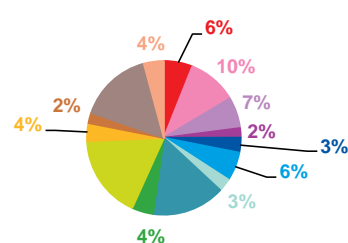

trimestre 4 - 2016

données trimestrielles par chaîne et par rubrique

Nombre de sujets	TF1	France 2	France 3	Canal +	Arte	M6	Totaux
Catastrophes	69	71	58	0	23	85	306
Culture-loisirs	134	64	62	0	71	146	477
Economie	114	166	121	0	29	92	522
Education	28	21	9	0	4	28	90
Environnement	62	59	62	0	21	44	248
Faits divers	40	49	61	0	11	85	246
Histoire-hommages	44	47	49	0	27	39	206
International	273	393	178	0	420	216	1480
Justice	41	44	59	0	19	63	226
Politique France	338	357	289	0	57	247	1288
Santé	50	26	36	0	8	53	173
Sciences et techniques	62	34	27	0	13	31	167
Société	201	196	163	0	82	218	860
Sport	78	46	48	0	3	59	234
Totaux	1534	1573	1222	0	788	1406	6523

nombre de sujets

TF1

France 2

France 3

Canal +

Arte

M6

trimestre 4 - 2016

données trimestrielles par chaîne et par rubrique

Volume horaire	TF1	France 2	France 3	Canal +	Arte	M6	Totaux
Catastrophes	1:33:02	1:30:06	1:12:23	0:00:00	0:29:02	1:32:40	6:17:13
Culture-loisirs	5:11:14	3:52:12	2:22:47	0:00:00	3:05:48	4:49:08	19:21:09
Economie	4:02:26	7:18:14	4:12:56	0:00:00	1:01:40	2:41:34	19:16:50
Education	1:07:50	1:03:14	0:21:16	0:00:00	0:11:54	0:53:05	3:37:19
Environnement	2:09:16	1:40:54	1:30:29	0:00:00	0:36:18	1:02:11	6:59:08
Faits divers	0:59:43	1:07:16	1:17:35	0:00:00	0:19:19	1:52:19	5:36:12
Histoire-hommages	1:11:54	1:22:45	1:22:35	0:00:00	0:46:46	0:55:24	5:39:24
International	7:59:14	9:47:01	3:56:35	0:00:00	12:21:50	4:00:48	38:05:28
Justice	1:06:54	1:06:01	1:24:50	0:00:00	0:23:06	1:22:12	5:23:03
Politique France	11:41:10	10:45:51	7:15:19	0:00:00	1:52:12	5:46:28	37:21:00
Santé	1:35:35	0:53:09	1:20:45	0:00:00	0:19:28	1:28:51	5:37:48
Sciences et techniques	2:19:24	1:15:35	0:44:52	0:00:00	0:22:19	0:47:39	5:29:49
Société	6:53:02	8:18:09	4:59:47	0:00:00	3:03:20	5:53:12	29:07:30
Sport	2:03:04	1:23:14	0:51:50	0:00:00	0:04:09	1:10:59	5:33:16
Totaux	49:53:48	51:23:41	32:53:59	0:00:00	24:57:11	34:16:30	193:25:09