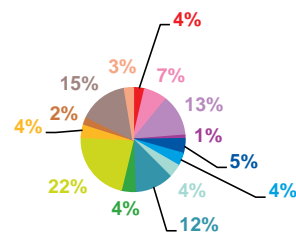

données trimestrielles par chaîne et par rubrique

Volume horaire	TF1	France 2	France 3	Canal +	Arte	M6	Totaux
Catastrophes	1:33:02	1:30:06	1:12:23	0:00:00	0:29:02	1:32:40	6:17:13
Culture-loisirs	5:11:14	3:52:12	2:22:47	0:00:00	3:05:48	4:49:08	19:21:09
Economie	4:02:26	7:18:14	4:12:56	0:00:00	1:01:40	2:41:34	19:16:50
Education	1:07:50	1:03:14	0:21:16	0:00:00	0:11:54	0:53:05	3:37:19
Environnement	2:09:16	1:40:54	1:30:29	0:00:00	0:36:18	1:02:11	6:59:08
Faits divers	0:59:43	1:07:16	1:17:35	0:00:00	0:19:19	1:52:19	5:36:12
Histoire-hommages	1:11:54	1:22:45	1:22:35	0:00:00	0:46:46	0:55:24	5:39:24
International	7:59:14	9:47:01	3:56:35	0:00:00	12:21:50	4:00:48	38:05:28
Justice	1:06:54	1:06:01	1:24:50	0:00:00	0:23:06	1:22:12	5:23:03
Politique France	11:41:10	10:45:51	7:15:19	0:00:00	1:52:12	5:46:28	37:21:00
Santé	1:35:35	0:53:09	1:20:45	0:00:00	0:19:28	1:28:51	5:37:48
Sciences et techniques	2:19:24	1:15:35	0:44:52	0:00:00	0:22:19	0:47:39	5:29:49
Société	6:53:02	8:18:09	4:59:47	0:00:00	3:03:20	5:53:12	29:07:30
Sport	2:03:04	1:23:14	0:51:50	0:00:00	0:04:09	1:10:59	5:33:16
Totaux	49:53:48	51:23:41	32:53:59	0:00:00	24:57:11	34:16:30	193:25:09

volume horaire

TF1

France 2

France 3

Canal +

Arte

M6

trimestre 4 - 2016

évolution par semaine et par diffuseur

Nombre de sujets	TF1	France 2	France 3	Canal +	Arte	M6	Totaux
40	112	118	89	0	61	103	483
41	111	125	90	0	58	109	493
42	104	121	98	0	64	88	475
43	117	116	89	0	61	104	487
44	114	121	86	0	61	108	490
45	127	129	93	0	56	117	522
46	114	112	96	0	59	101	482
47	124	140	106	0	58	125	553
48	119	119	99	0	55	122	514
49	116	123	101	0	61	119	520
50	124	118	94	0	58	102	496
51	127	125	93	0	71	112	528
52	125	106	88	0	65	96	480
Totaux	1534	1573	1222	0	788	1406	6523