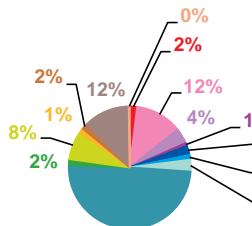

données trimestrielles par chaîne et par rubrique

Volume horaire	TF1	France 2	France 3	Canal +	Arte	M6	Totaux
Catastrophes	1:33:02	1:30:06	1:12:23	0:00:00	0:29:02	1:32:40	6:17:13
Culture-loisirs	5:11:14	3:52:12	2:22:47	0:00:00	3:05:48	4:49:08	19:21:09
Economie	4:02:26	7:18:14	4:12:56	0:00:00	1:01:40	2:41:34	19:16:50
Education	1:07:50	1:03:14	0:21:16	0:00:00	0:11:54	0:53:05	3:37:19
Environnement	2:09:16	1:40:54	1:30:29	0:00:00	0:36:18	1:02:11	6:59:08
Faits divers	0:59:43	1:07:16	1:17:35	0:00:00	0:19:19	1:52:19	5:36:12
Histoire-hommages	1:11:54	1:22:45	1:22:35	0:00:00	0:46:46	0:55:24	5:39:24
International	7:59:14	9:47:01	3:56:35	0:00:00	12:21:50	4:00:48	38:05:28
Justice	1:06:54	1:06:01	1:24:50	0:00:00	0:23:06	1:22:12	5:23:03
Politique France	11:41:10	10:45:51	7:15:19	0:00:00	1:52:12	5:46:28	37:21:00
Santé	1:35:35	0:53:09	1:20:45	0:00:00	0:19:28	1:28:51	5:37:48
Sciences et techniques	2:19:24	1:15:35	0:44:52	0:00:00	0:22:19	0:47:39	5:29:49
Société	6:53:02	8:18:09	4:59:47	0:00:00	3:03:20	5:53:12	29:07:30
Sport	2:03:04	1:23:14	0:51:50	0:00:00	0:04:09	1:10:59	5:33:16
Totaux	49:53:48	51:23:41	32:53:59	0:00:00	24:57:11	34:16:30	193:25:09

volume horaire

TF1

France 2

France 3

Canal +

Arte

M6

trimestre 4 - 2016

évolution par semaine et par diffuseur

Nombre de sujets	TF1	France 2	France 3	Canal +	Arte	M6	Totaux
40	112	118	89	0	61	103	483
41	111	125	90	0	58	109	493
42	104	121	98	0	64	88	475
43	117	116	89	0	61	104	487
44	114	121	86	0	61	108	490
45	127	129	93	0	56	117	522
46	114	112	96	0	59	101	482
47	124	140	106	0	58	125	553
48	119	119	99	0	55	122	514
49	116	123	101	0	61	119	520
50	124	118	94	0	58	102	496
51	127	125	93	0	71	112	528
52	125	106	88	0	65	96	480
Totaux	1534	1573	1222	0	788	1406	6523