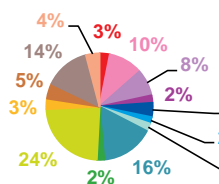

trimestre 4 - 2016

données trimestrielles par chaîne et par rubrique

Volume horaire	TF1	France 2	France 3	Canal +	Arte	M6	Totaux
Catastrophes	1:33:02	1:30:06	1:12:23	0:00:00	0:29:02	1:32:40	6:17:13
Culture-loisirs	5:11:14	3:52:12	2:22:47	0:00:00	3:05:48	4:49:08	19:21:09
Economie	4:02:26	7:18:14	4:12:56	0:00:00	1:01:40	2:41:34	19:16:50
Education	1:07:50	1:03:14	0:21:16	0:00:00	0:11:54	0:53:05	3:37:19
Environnement	2:09:16	1:40:54	1:30:29	0:00:00	0:36:18	1:02:11	6:59:08
Faits divers	0:59:43	1:07:16	1:17:35	0:00:00	0:19:19	1:52:19	5:36:12
Histoire-hommages	1:11:54	1:22:45	1:22:35	0:00:00	0:46:46	0:55:24	5:39:24
International	7:59:14	9:47:01	3:56:35	0:00:00	12:21:50	4:00:48	38:05:28
Justice	1:06:54	1:06:01	1:24:50	0:00:00	0:23:06	1:22:12	5:23:03
Politique France	11:41:10	10:45:51	7:15:19	0:00:00	1:52:12	5:46:28	37:21:00
Santé	1:35:35	0:53:09	1:20:45	0:00:00	0:19:28	1:28:51	5:37:48
Sciences et techniques	2:19:24	1:15:35	0:44:52	0:00:00	0:22:19	0:47:39	5:29:49
Société	6:53:02	8:18:09	4:59:47	0:00:00	3:03:20	5:53:12	29:07:30
Sport	2:03:04	1:23:14	0:51:50	0:00:00	0:04:09	1:10:59	5:33:16
Totaux	49:53:48	51:23:41	32:53:59	0:00:00	24:57:11	34:16:30	193:25:09

volume horaire

TF1