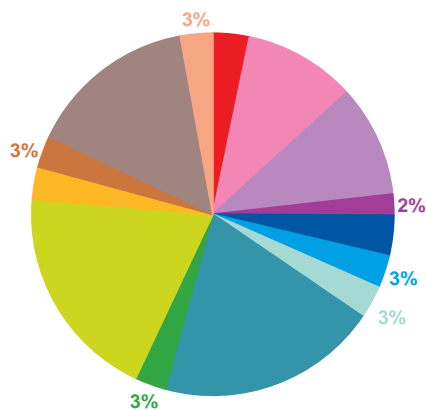

trimestre 4 - 2016

offre globale en nombre de sujets par trimestre

Catastrophes	306
Culture-loisirs	477
Economie	522
Education	90
Environnement	248
Faits divers	246
Histoire-hommages	206
International	1480
Justice	226
Politique France	1288
Santé	173
Sciences et techniques	167
Société	860
Sport	234
Totaux	6523

offre globale en volume horaire par trimestre

Catastrophes	6:17:13
Culture-loisirs	19:21:09
Economie	19:16:50
Education	3:37:19
Environnement	6:59:08
Faits divers	5:36:12
Histoire-hommages	5:39:24
International	38:05:28
Justice	5:23:03
Politique France	37:21:00
Santé	5:37:48
Sciences et techniques	5:29:49
Société	29:07:30
Sport	5:33:16
Totaux	193:25:09

trimestre 4 - 2016

données trimestrielles par chaîne et par rubrique

Nombre de sujets	TF1	France 2	France 3	Canal +	Arte	M6	Totaux
Catastrophes	69	71	58	0	23	85	306
Culture-loisirs	134	64	62	0	71	146	477
Economie	114	166	121	0	29	92	522
Education	28	21	9	0	4	28	90
Environnement	62	59	62	0	21	44	248
Faits divers	40	49	61	0	11	85	246
Histoire-hommages	44	47	49	0	27	39	206
International	273	393	178	0	420	216	1480
Justice	41	44	59	0	19	63	226
Politique France	338	357	289	0	57	247	1288
Santé	50	26	36	0	8	53	173
Sciences et techniques	62	34	27	0	13	31	167
Société	201	196	163	0	82	218	860
Sport	78	46	48	0	3	59	234
Totaux	1534	1573	1222	0	788	1406	6523