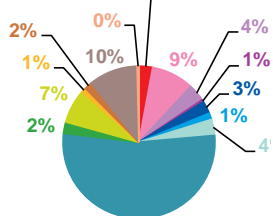

trimestre 4 - 2016

données trimestrielles par chaîne et par rubrique

Nombre de sujets	TF1	France 2	France 3	Canal +	Arte	M6	Totaux
Catastrophes	69	71	58	0	23	85	306
Culture-loisirs	134	64	62	0	71	146	477
Economie	114	166	121	0	29	92	522
Education	28	21	9	0	4	28	90
Environnement	62	59	62	0	21	44	248
Faits divers	40	49	61	0	11	85	246
Histoire-hommages	44	47	49	0	27	39	206
International	273	393	178	0	420	216	1480
Justice	41	44	59	0	19	63	226
Politique France	338	357	289	0	57	247	1288
Santé	50	26	36	0	8	53	173
Sciences et techniques	62	34	27	0	13	31	167
Société	201	196	163	0	82	218	860
Sport	78	46	48	0	3	59	234
Totaux	1534	1573	1222	0	788	1406	6523

nombre de sujets

TF1

France 2

France 3

Canal +

Arte

M6

trimestre 4 - 2016

données trimestrielles par chaîne et par rubrique

Volume horaire	TF1	France 2	France 3	Canal +	Arte	M6	Totaux
Catastrophes	1:33:02	1:30:06	1:12:23	0:00:00	0:29:02	1:32:40	6:17:13
Culture-loisirs	5:11:14	3:52:12	2:22:47	0:00:00	3:05:48	4:49:08	19:21:09
Economie	4:02:26	7:18:14	4:12:56	0:00:00	1:01:40	2:41:34	19:16:50
Education	1:07:50	1:03:14	0:21:16	0:00:00	0:11:54	0:53:05	3:37:19
Environnement	2:09:16	1:40:54	1:30:29	0:00:00	0:36:18	1:02:11	6:59:08
Faits divers	0:59:43	1:07:16	1:17:35	0:00:00	0:19:19	1:52:19	5:36:12
Histoire-hommages	1:11:54	1:22:45	1:22:35	0:00:00	0:46:46	0:55:24	5:39:24
International	7:59:14	9:47:01	3:56:35	0:00:00	12:21:50	4:00:48	38:05:28
Justice	1:06:54	1:06:01	1:24:50	0:00:00	0:23:06	1:22:12	5:23:03
Politique France	11:41:10	10:45:51	7:15:19	0:00:00	1:52:12	5:46:28	37:21:00
Santé	1:35:35	0:53:09	1:20:45	0:00:00	0:19:28	1:28:51	5:37:48
Sciences et techniques	2:19:24	1:15:35	0:44:52	0:00:00	0:22:19	0:47:39	5:29:49
Société	6:53:02	8:18:09	4:59:47	0:00:00	3:03:20	5:53:12	29:07:30
Sport	2:03:04	1:23:14	0:51:50	0:00:00	0:04:09	1:10:59	5:33:16
Totaux	49:53:48	51:23:41	32:53:59	0:00:00	24:57:11	34:16:30	193:25:09