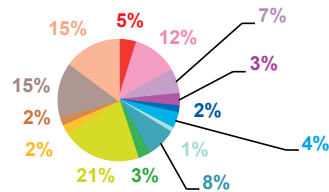

## données trimestrielles par chaîne et par rubrique

Volume horaire	TF1	France 2	France 3	Canal +	Arte	M6	Totaux
<b>Catastrophes</b>	2:14:53	2:03:54	1:46:47	0:00:00	0:14:22	1:35:46	<b>7:55:42</b>
<b>Culture-loisirs</b>	5:24:45	3:53:15	2:28:08	0:00:00	3:44:38	3:54:37	<b>19:25:23</b>
<b>Economie</b>	6:49:59	6:57:38	3:32:56	0:00:00	1:06:55	2:09:56	<b>20:37:24</b>
<b>Education</b>	1:24:44	0:49:27	0:31:00	0:00:00	0:00:00	1:04:14	<b>3:49:25</b>
<b>Environnement</b>	2:38:04	2:13:59	1:14:00	0:00:00	0:16:57	0:36:00	<b>6:59:00</b>
<b>Faits divers</b>	1:00:28	1:03:33	0:57:23	0:00:00	0:10:00	1:22:38	<b>4:34:02</b>
<b>Histoire-hommages</b>	1:22:19	1:13:04	0:46:15	0:00:00	0:46:53	0:23:39	<b>4:32:10</b>
<b>International</b>	3:45:06	5:50:33	2:02:39	0:00:00	11:37:58	2:32:38	<b>25:48:54</b>
<b>Justice</b>	1:19:49	1:17:33	0:49:05	0:00:00	0:55:18	1:04:55	<b>5:26:40</b>
<b>Politique France</b>	9:45:37	10:43:05	6:36:05	0:00:00	1:44:57	6:57:07	<b>35:46:51</b>
<b>Santé</b>	1:31:23	0:40:35	0:59:23	0:00:00	0:29:07	0:47:39	<b>4:28:07</b>
<b>Sciences et techniques</b>	1:53:23	1:33:50	0:22:27	0:00:00	0:29:54	0:43:11	<b>5:02:45</b>
<b>Société</b>	7:33:07	6:50:21	4:26:49	0:00:00	2:33:58	4:45:06	<b>26:09:21</b>
<b>Sport</b>	7:43:00	8:00:27	4:38:59	0:00:00	0:38:15	4:51:20	<b>25:52:01</b>
<b>Totaux</b>	<b>54:26:37</b>	<b>53:11:14</b>	<b>31:11:56</b>	<b>0:00:00</b>	<b>24:49:12</b>	<b>32:48:46</b>	<b>196:27:45</b>

### volume horaire

TF1

Canal +

0%

France 2

Arte

France 3

M6