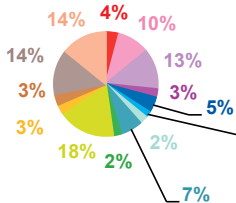

Canal +

trimestre 3 - 2016

données trimestrielles par chaîne et par rubrique

Volume horaire	TF1	France 2	France 3	Canal +	Arte	M6	Totaux
Catastrophes	2:14:53	2:03:54	1:46:47	0:00:00	0:14:22	1:35:46	7:55:42
Culture-loisirs	5:24:45	3:53:15	2:28:08	0:00:00	3:44:38	3:54:37	19:25:23
Economie	6:49:59	6:57:38	3:32:56	0:00:00	1:06:55	2:09:56	20:37:24
Education	1:24:44	0:49:27	0:31:00	0:00:00	0:00:00	1:04:14	3:49:25
Environnement	2:38:04	2:13:59	1:14:00	0:00:00	0:16:57	0:36:00	6:59:00
Faits divers	1:00:28	1:03:33	0:57:23	0:00:00	0:10:00	1:22:38	4:34:02
Histoire-hommages	1:22:19	1:13:04	0:46:15	0:00:00	0:46:53	0:23:39	4:32:10
International	3:45:06	5:50:33	2:02:39	0:00:00	11:37:58	2:32:38	25:48:54
Justice	1:19:49	1:17:33	0:49:05	0:00:00	0:55:18	1:04:55	5:26:40
Politique France	9:45:37	10:43:05	6:36:05	0:00:00	1:44:57	6:57:07	35:46:51
Santé	1:31:23	0:40:35	0:59:23	0:00:00	0:29:07	0:47:39	4:28:07
Sciences et techniques	1:53:23	1:33:50	0:22:27	0:00:00	0:29:54	0:43:11	5:02:45
Société	7:33:07	6:50:21	4:26:49	0:00:00	2:33:58	4:45:06	26:09:21
Sport	7:43:00	8:00:27	4:38:59	0:00:00	0:38:15	4:51:20	25:52:01
Totaux	54:26:37	53:11:14	31:11:56	0:00:00	24:49:12	32:48:46	196:27:45

volume horaire

TF1