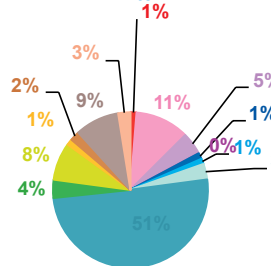

## données trimestrielles par chaîne et par rubrique

Nombre de sujets	TF1	France 2	France 3	Canal +	Arte	M6	Totaux
<b>Catastrophes</b>	94	103	94	0	10	92	<b>393</b>
<b>Culture-loisirs</b>	138	89	62	0	89	125	<b>503</b>
<b>Economie</b>	198	171	118	0	37	84	<b>608</b>
<b>Education</b>	42	20	16	0	0	39	<b>117</b>
<b>Environnement</b>	68	57	38	0	10	24	<b>197</b>
<b>Faits divers</b>	49	48	47	0	9	72	<b>225</b>
<b>Histoire-hommages</b>	40	39	29	0	26	19	<b>153</b>
<b>International</b>	146	251	107	0	399	157	<b>1060</b>
<b>Justice</b>	52	48	35	0	30	54	<b>219</b>
<b>Politique France</b>	308	361	260	0	62	277	<b>1268</b>
<b>Santé</b>	42	20	29	0	10	29	<b>130</b>
<b>Sciences et techniques</b>	46	33	12	0	16	24	<b>131</b>
<b>Société</b>	220	179	151	0	73	194	<b>817</b>
<b>Sport</b>	283	293	196	0	20	235	<b>1027</b>
<b>Totaux</b>	<b>1726</b>	<b>1712</b>	<b>1194</b>	<b>0</b>	<b>791</b>	<b>1425</b>	<b>6848</b>

### nombre de sujets

TF1

France 2

France 3

Canal +

0%

Arte

M6