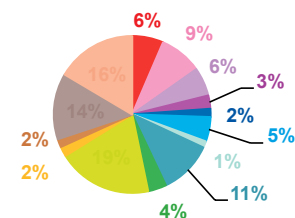

## données trimestrielles par chaîne et par rubrique

Nombre de sujets	TF1	France 2	France 3	Canal +	Arte	M6	Totaux
<b>Catastrophes</b>	94	103	94	0	10	92	<b>393</b>
<b>Culture-loisirs</b>	138	89	62	0	89	125	<b>503</b>
<b>Economie</b>	198	171	118	0	37	84	<b>608</b>
<b>Education</b>	42	20	16	0	0	39	<b>117</b>
<b>Environnement</b>	68	57	38	0	10	24	<b>197</b>
<b>Faits divers</b>	49	48	47	0	9	72	<b>225</b>
<b>Histoire-hommages</b>	40	39	29	0	26	19	<b>153</b>
<b>International</b>	146	251	107	0	399	157	<b>1060</b>
<b>Justice</b>	52	48	35	0	30	54	<b>219</b>
<b>Politique France</b>	308	361	260	0	62	277	<b>1268</b>
<b>Santé</b>	42	20	29	0	10	29	<b>130</b>
<b>Sciences et techniques</b>	46	33	12	0	16	24	<b>131</b>
<b>Société</b>	220	179	151	0	73	194	<b>817</b>
<b>Sport</b>	283	293	196	0	20	235	<b>1027</b>
<b>Totaux</b>	<b>1726</b>	<b>1712</b>	<b>1194</b>	<b>0</b>	<b>791</b>	<b>1425</b>	<b>6848</b>

### nombre de sujets

TF1

France 2

France 3

Canal +

0%

Arte

M6