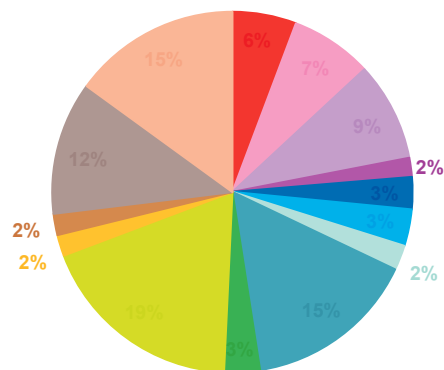

### offre globale en nombre de sujets par trimestre

<b>Catastrophes</b>	393
<b>Culture-loisirs</b>	503
<b>Economie</b>	608
<b>Education</b>	117
<b>Environnement</b>	197
<b>Faits divers</b>	225
<b>Histoire-hommages</b>	153
<b>International</b>	1060
<b>Justice</b>	219
<b>Politique France</b>	1268
<b>Santé</b>	130
<b>Sciences et techniques</b>	131
<b>Société</b>	817
<b>Sport</b>	1027
<b>Totaux</b>	6848

### offre globale en volume horaire par trimestre

<b>Catastrophes</b>	7:55:42
<b>Culture-loisirs</b>	19:25:23
<b>Economie</b>	20:37:24
<b>Education</b>	3:49:25
<b>Environnement</b>	6:59:00
<b>Faits divers</b>	4:34:02
<b>Histoire-hommages</b>	4:32:10
<b>International</b>	25:48:54
<b>Justice</b>	5:26:40
<b>Politique France</b>	35:46:51
<b>Santé</b>	4:28:07
<b>Sciences et techniques</b>	5:02:45
<b>Société</b>	26:09:21
<b>Sport</b>	25:52:01
<b>Totaux</b>	196:27:45