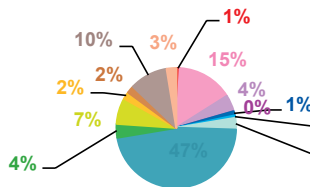

## données trimestrielles par chaîne et par rubrique

Volume horaire	TF1	France 2	France 3	Canal +	Arte	M6	Totaux
<b>Catastrophes</b>	2:14:53	2:03:54	1:46:47	0:00:00	0:14:22	1:35:46	<b>7:55:42</b>
<b>Culture-loisirs</b>	5:24:45	3:53:15	2:28:08	0:00:00	3:44:38	3:54:37	<b>19:25:23</b>
<b>Economie</b>	6:49:59	6:57:38	3:32:56	0:00:00	1:06:55	2:09:56	<b>20:37:24</b>
<b>Education</b>	1:24:44	0:49:27	0:31:00	0:00:00	0:00:00	1:04:14	<b>3:49:25</b>
<b>Environnement</b>	2:38:04	2:13:59	1:14:00	0:00:00	0:16:57	0:36:00	<b>6:59:00</b>
<b>Faits divers</b>	1:00:28	1:03:33	0:57:23	0:00:00	0:10:00	1:22:38	<b>4:34:02</b>
<b>Histoire-hommages</b>	1:22:19	1:13:04	0:46:15	0:00:00	0:46:53	0:23:39	<b>4:32:10</b>
<b>International</b>	3:45:06	5:50:33	2:02:39	0:00:00	11:37:58	2:32:38	<b>25:48:54</b>
<b>Justice</b>	1:19:49	1:17:33	0:49:05	0:00:00	0:55:18	1:04:55	<b>5:26:40</b>
<b>Politique France</b>	9:45:37	10:43:05	6:36:05	0:00:00	1:44:57	6:57:07	<b>35:46:51</b>
<b>Santé</b>	1:31:23	0:40:35	0:59:23	0:00:00	0:29:07	0:47:39	<b>4:28:07</b>
<b>Sciences et techniques</b>	1:53:23	1:33:50	0:22:27	0:00:00	0:29:54	0:43:11	<b>5:02:45</b>
<b>Société</b>	7:33:07	6:50:21	4:26:49	0:00:00	2:33:58	4:45:06	<b>26:09:21</b>
<b>Sport</b>	7:43:00	8:00:27	4:38:59	0:00:00	0:38:15	4:51:20	<b>25:52:01</b>
<b>Totaux</b>	<b>54:26:37</b>	<b>53:11:14</b>	<b>31:11:56</b>	<b>0:00:00</b>	<b>24:49:12</b>	<b>32:48:46</b>	<b>196:27:45</b>

### volume horaire

TF1

Canal +

0%

France 2

Arte

France 3

M6