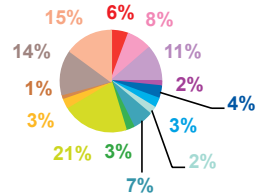

## données trimestrielles par chaîne et par rubrique

Volume horaire	TF1	France 2	France 3	Canal +	Arte	M6	Totaux
<b>Catastrophes</b>	2:14:53	2:03:54	1:46:47	0:00:00	0:14:22	1:35:46	<b>7:55:42</b>
<b>Culture-loisirs</b>	5:24:45	3:53:15	2:28:08	0:00:00	3:44:38	3:54:37	<b>19:25:23</b>
<b>Economie</b>	6:49:59	6:57:38	3:32:56	0:00:00	1:06:55	2:09:56	<b>20:37:24</b>
<b>Education</b>	1:24:44	0:49:27	0:31:00	0:00:00	0:00:00	1:04:14	<b>3:49:25</b>
<b>Environnement</b>	2:38:04	2:13:59	1:14:00	0:00:00	0:16:57	0:36:00	<b>6:59:00</b>
<b>Faits divers</b>	1:00:28	1:03:33	0:57:23	0:00:00	0:10:00	1:22:38	<b>4:34:02</b>
<b>Histoire-hommages</b>	1:22:19	1:13:04	0:46:15	0:00:00	0:46:53	0:23:39	<b>4:32:10</b>
<b>International</b>	3:45:06	5:50:33	2:02:39	0:00:00	11:37:58	2:32:38	<b>25:48:54</b>
<b>Justice</b>	1:19:49	1:17:33	0:49:05	0:00:00	0:55:18	1:04:55	<b>5:26:40</b>
<b>Politique France</b>	9:45:37	10:43:05	6:36:05	0:00:00	1:44:57	6:57:07	<b>35:46:51</b>
<b>Santé</b>	1:31:23	0:40:35	0:59:23	0:00:00	0:29:07	0:47:39	<b>4:28:07</b>
<b>Sciences et techniques</b>	1:53:23	1:33:50	0:22:27	0:00:00	0:29:54	0:43:11	<b>5:02:45</b>
<b>Société</b>	7:33:07	6:50:21	4:26:49	0:00:00	2:33:58	4:45:06	<b>26:09:21</b>
<b>Sport</b>	7:43:00	8:00:27	4:38:59	0:00:00	0:38:15	4:51:20	<b>25:52:01</b>
<b>Totaux</b>	<b>54:26:37</b>	<b>53:11:14</b>	<b>31:11:56</b>	<b>0:00:00</b>	<b>24:49:12</b>	<b>32:48:46</b>	<b>196:27:45</b>

### volume horaire

TF1

Canal +

0%

France 2

Arte

France 3

M6