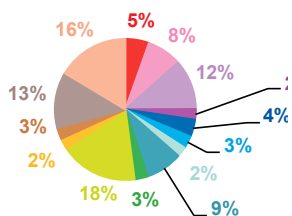

Canal +

trimestre 3 - 2016

données trimestrielles par chaîne et par rubrique

Nombre de sujets	TF1	France 2	France 3	Canal +	Arte	M6	Totaux
Catastrophes	94	103	94	0	10	92	393
Culture-loisirs	138	89	62	0	89	125	503
Economie	198	171	118	0	37	84	608
Education	42	20	16	0	0	39	117
Environnement	68	57	38	0	10	24	197
Faits divers	49	48	47	0	9	72	225
Histoire-hommages	40	39	29	0	26	19	153
International	146	251	107	0	399	157	1060
Justice	52	48	35	0	30	54	219
Politique France	308	361	260	0	62	277	1268
Santé	42	20	29	0	10	29	130
Sciences et techniques	46	33	12	0	16	24	131
Société	220	179	151	0	73	194	817
Sport	283	293	196	0	20	235	1027
Totaux	1726	1712	1194	0	791	1425	6848

nombre de sujets

TF1