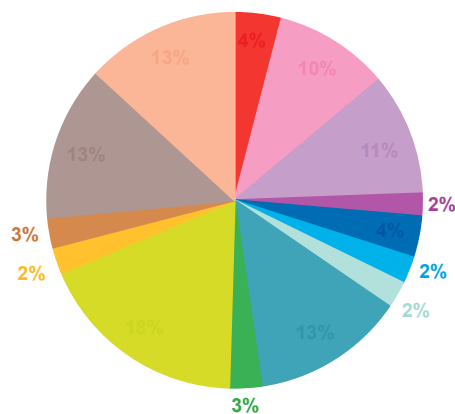

### offre globale en nombre de sujets par trimestre

<b>Catastrophes</b>	393
<b>Culture-loisirs</b>	503
<b>Economie</b>	608
<b>Education</b>	117
<b>Environnement</b>	197
<b>Faits divers</b>	225
<b>Histoire-hommages</b>	153
<b>International</b>	1060
<b>Justice</b>	219
<b>Politique France</b>	1268
<b>Santé</b>	130
<b>Sciences et techniques</b>	131
<b>Société</b>	817
<b>Sport</b>	1027
<b>Totaux</b>	6848

### offre globale en volume horaire par trimestre

<b>Catastrophes</b>	7:55:42
<b>Culture-loisirs</b>	19:25:23
<b>Economie</b>	20:37:24
<b>Education</b>	3:49:25
<b>Environnement</b>	6:59:00
<b>Faits divers</b>	4:34:02
<b>Histoire-hommages</b>	4:32:10
<b>International</b>	25:48:54
<b>Justice</b>	5:26:40
<b>Politique France</b>	35:46:51
<b>Santé</b>	4:28:07
<b>Sciences et techniques</b>	5:02:45
<b>Société</b>	26:09:21
<b>Sport</b>	25:52:01
<b>Totaux</b>	196:27:45