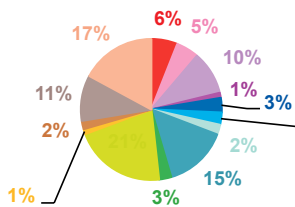

### offre globale en volume horaire par trimestre

<b>Catastrophes</b>	7:55:42
<b>Culture-loisirs</b>	19:25:23
<b>Economie</b>	20:37:24
<b>Education</b>	3:49:25
<b>Environnement</b>	6:59:00
<b>Faits divers</b>	4:34:02
<b>Histoire-hommages</b>	4:32:10
<b>International</b>	25:48:54
<b>Justice</b>	5:26:40
<b>Politique France</b>	35:46:51
<b>Santé</b>	4:28:07
<b>Sciences et techniques</b>	5:02:45
<b>Société</b>	26:09:21
<b>Sport</b>	25:52:01
<b>Totaux</b>	196:27:45

## données trimestrielles par chaîne et par rubrique

Nombre de sujets	TF1	France 2	France 3	Canal +	Arte	M6	Totaux
<b>Catastrophes</b>	94	103	94	0	10	92	<b>393</b>
<b>Culture-loisirs</b>	138	89	62	0	89	125	<b>503</b>
<b>Economie</b>	198	171	118	0	37	84	<b>608</b>
<b>Education</b>	42	20	16	0	0	39	<b>117</b>
<b>Environnement</b>	68	57	38	0	10	24	<b>197</b>
<b>Faits divers</b>	49	48	47	0	9	72	<b>225</b>
<b>Histoire-hommages</b>	40	39	29	0	26	19	<b>153</b>
<b>International</b>	146	251	107	0	399	157	<b>1060</b>
<b>Justice</b>	52	48	35	0	30	54	<b>219</b>
<b>Politique France</b>	308	361	260	0	62	277	<b>1268</b>
<b>Santé</b>	42	20	29	0	10	29	<b>130</b>
<b>Sciences et techniques</b>	46	33	12	0	16	24	<b>131</b>
<b>Société</b>	220	179	151	0	73	194	<b>817</b>
<b>Sport</b>	283	293	196	0	20	235	<b>1027</b>
<b>Totaux</b>	<b>1726</b>	<b>1712</b>	<b>1194</b>	<b>0</b>	<b>791</b>	<b>1425</b>	<b>6848</b>

### nombre de sujets

TF1

France 2

France 3

Canal +

0%

Arte

M6