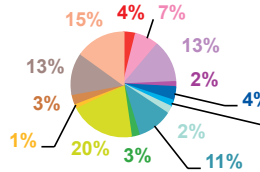

## données trimestrielles par chaîne et par rubrique

Volume horaire	TF1	France 2	France 3	Canal +	Arte	M6	Totaux
<b>Catastrophes</b>	2:14:53	2:03:54	1:46:47	0:00:00	0:14:22	1:35:46	<b>7:55:42</b>
<b>Culture-loisirs</b>	5:24:45	3:53:15	2:28:08	0:00:00	3:44:38	3:54:37	<b>19:25:23</b>
<b>Economie</b>	6:49:59	6:57:38	3:32:56	0:00:00	1:06:55	2:09:56	<b>20:37:24</b>
<b>Education</b>	1:24:44	0:49:27	0:31:00	0:00:00	0:00:00	1:04:14	<b>3:49:25</b>
<b>Environnement</b>	2:38:04	2:13:59	1:14:00	0:00:00	0:16:57	0:36:00	<b>6:59:00</b>
<b>Faits divers</b>	1:00:28	1:03:33	0:57:23	0:00:00	0:10:00	1:22:38	<b>4:34:02</b>
<b>Histoire-hommages</b>	1:22:19	1:13:04	0:46:15	0:00:00	0:46:53	0:23:39	<b>4:32:10</b>
<b>International</b>	3:45:06	5:50:33	2:02:39	0:00:00	11:37:58	2:32:38	<b>25:48:54</b>
<b>Justice</b>	1:19:49	1:17:33	0:49:05	0:00:00	0:55:18	1:04:55	<b>5:26:40</b>
<b>Politique France</b>	9:45:37	10:43:05	6:36:05	0:00:00	1:44:57	6:57:07	<b>35:46:51</b>
<b>Santé</b>	1:31:23	0:40:35	0:59:23	0:00:00	0:29:07	0:47:39	<b>4:28:07</b>
<b>Sciences et techniques</b>	1:53:23	1:33:50	0:22:27	0:00:00	0:29:54	0:43:11	<b>5:02:45</b>
<b>Société</b>	7:33:07	6:50:21	4:26:49	0:00:00	2:33:58	4:45:06	<b>26:09:21</b>
<b>Sport</b>	7:43:00	8:00:27	4:38:59	0:00:00	0:38:15	4:51:20	<b>25:52:01</b>
<b>Totaux</b>	<b>54:26:37</b>	<b>53:11:14</b>	<b>31:11:56</b>	<b>0:00:00</b>	<b>24:49:12</b>	<b>32:48:46</b>	<b>196:27:45</b>

### volume horaire

TF1

Canal +

0%

France 2

Arte

France 3

M6