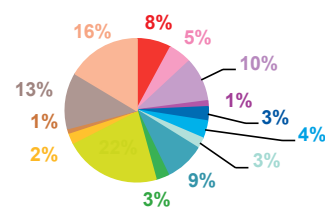

## données trimestrielles par chaîne et par rubrique

Nombre de sujets	TF1	France 2	France 3	Canal +	Arte	M6	Totaux
<b>Catastrophes</b>	94	103	94	0	10	92	<b>393</b>
<b>Culture-loisirs</b>	138	89	62	0	89	125	<b>503</b>
<b>Economie</b>	198	171	118	0	37	84	<b>608</b>
<b>Education</b>	42	20	16	0	0	39	<b>117</b>
<b>Environnement</b>	68	57	38	0	10	24	<b>197</b>
<b>Faits divers</b>	49	48	47	0	9	72	<b>225</b>
<b>Histoire-hommages</b>	40	39	29	0	26	19	<b>153</b>
<b>International</b>	146	251	107	0	399	157	<b>1060</b>
<b>Justice</b>	52	48	35	0	30	54	<b>219</b>
<b>Politique France</b>	308	361	260	0	62	277	<b>1268</b>
<b>Santé</b>	42	20	29	0	10	29	<b>130</b>
<b>Sciences et techniques</b>	46	33	12	0	16	24	<b>131</b>
<b>Société</b>	220	179	151	0	73	194	<b>817</b>
<b>Sport</b>	283	293	196	0	20	235	<b>1027</b>
<b>Totaux</b>	<b>1726</b>	<b>1712</b>	<b>1194</b>	<b>0</b>	<b>791</b>	<b>1425</b>	<b>6848</b>

### nombre de sujets

TF1

France 2

France 3

Canal +

0%

Arte

M6