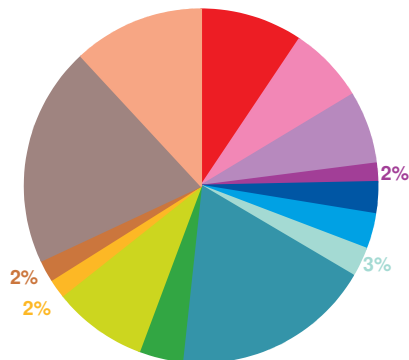

### offre globale en nombre de sujets par trimestre

<b>Catastrophes</b>	725
Culture-loisirs	538
Economie	511
Education	129
<b>Environnement</b>	226
Faits divers	248
Histoire-hommages	208
International	1407
Justice	307
Politique France	667
Santé	134
Sciences et techniques	151
Société	1550
Sport	918
<b>Totaux</b>	<b>7719</b>

### offre globale en volume horaire par trimestre

<b>Catastrophes</b>	16:28:46
Culture-loisirs	19:37:31
Economie	18:37:45
Education	4:40:11
<b>Environnement</b>	6:57:46
Faits divers	4:52:33
Histoire-hommages	5:20:03
International	34:16:32
Justice	7:24:04
Politique France	18:17:51
Santé	5:01:50
Sciences et techniques	5:20:13
Société	43:19:36
Sport	19:48:28
<b>Totaux</b>	<b>210:03:09</b>