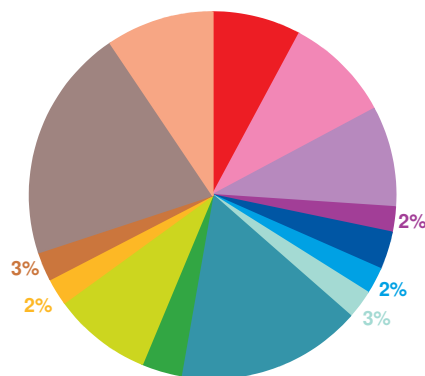

### offre globale en nombre de sujets par trimestre

<b>Catastrophes</b>	725
Culture-loisirs	538
Economie	511
Education	129
<b>Environnement</b>	226
Faits divers	248
Histoire-hommages	208
International	1407
Justice	307
Politique France	667
Santé	134
Sciences et techniques	151
Société	1550
Sport	918
<b>Totaux</b>	<b>7719</b>

### offre globale en volume horaire par trimestre

<b>Catastrophes</b>	16:28:46
Culture-loisirs	19:37:31
Economie	18:37:45
Education	4:40:11
<b>Environnement</b>	6:57:46
Faits divers	4:52:33
Histoire-hommages	5:20:03
International	34:16:32
Justice	7:24:04
Politique France	18:17:51
Santé	5:01:50
Sciences et techniques	5:20:13
Société	43:19:36
Sport	19:48:28
<b>Totaux</b>	<b>210:03:09</b>