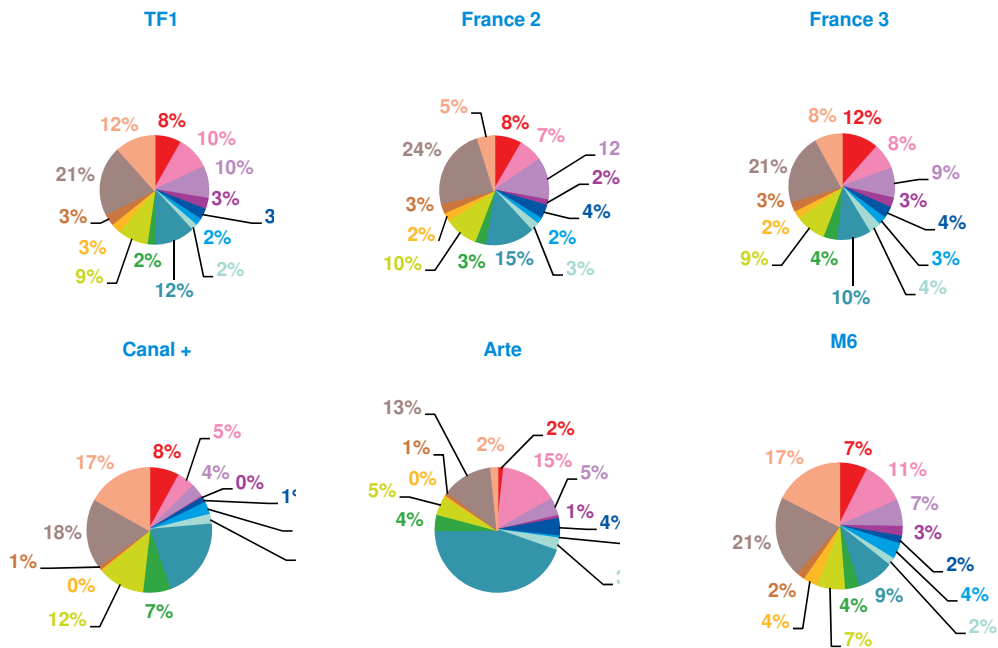

trimestre 2 - 2016

données trimestrielles par chaîne et par rubrique

Volume horaire	TF1	France 2	France 3	Canal +	Arte	M6	Totaux
Catastrophes	4:08:55	4:38:20	3:39:20	0:56:58	0:26:04	2:39:09	16:28:46
Culture-loisirs	5:03:21	3:53:50	2:29:55	0:32:22	3:40:10	3:57:53	19:37:31
Economie	4:49:27	6:53:14	2:54:03	0:25:25	1:08:47	2:26:49	18:37:45
Education	1:40:14	0:54:33	0:57:10	0:02:09	0:11:18	0:54:47	4:40:11
Environnement	1:37:51	2:14:37	1:06:39	0:10:44	1:06:13	0:41:42	6:57:46
Faits divers	1:03:19	1:02:47	0:47:24	0:23:16	0:08:26	1:27:21	4:52:33
Histoire-hommages	0:57:04	1:25:13	1:11:29	0:17:57	0:46:44	0:41:36	5:20:03
International	6:02:30	8:05:54	3:17:05	2:31:04	10:56:17	3:23:42	34:16:32
Justice	1:11:00	1:43:28	1:18:29	0:50:50	1:01:14	1:19:03	7:24:04
Politique France	4:36:42	5:27:27	3:00:15	1:25:44	1:11:52	2:35:51	18:17:51
Santé	1:25:29	1:24:06	0:42:29	0:03:20	0:07:44	1:18:42	5:01:50
Sciences et techniques	1:44:19	1:32:49	0:56:40	0:06:29	0:12:06	0:47:50	5:20:13
Société	10:30:47	13:14:40	6:47:41	2:08:32	3:12:02	7:25:54	43:19:36
Sport	5:53:33	2:41:36	2:32:28	2:00:20	0:23:21	6:17:10	19:48:28
Totaux	50:44:31	55:12:34	31:41:07	11:55:10	24:32:18	35:57:29	210:03:09

volume horaire