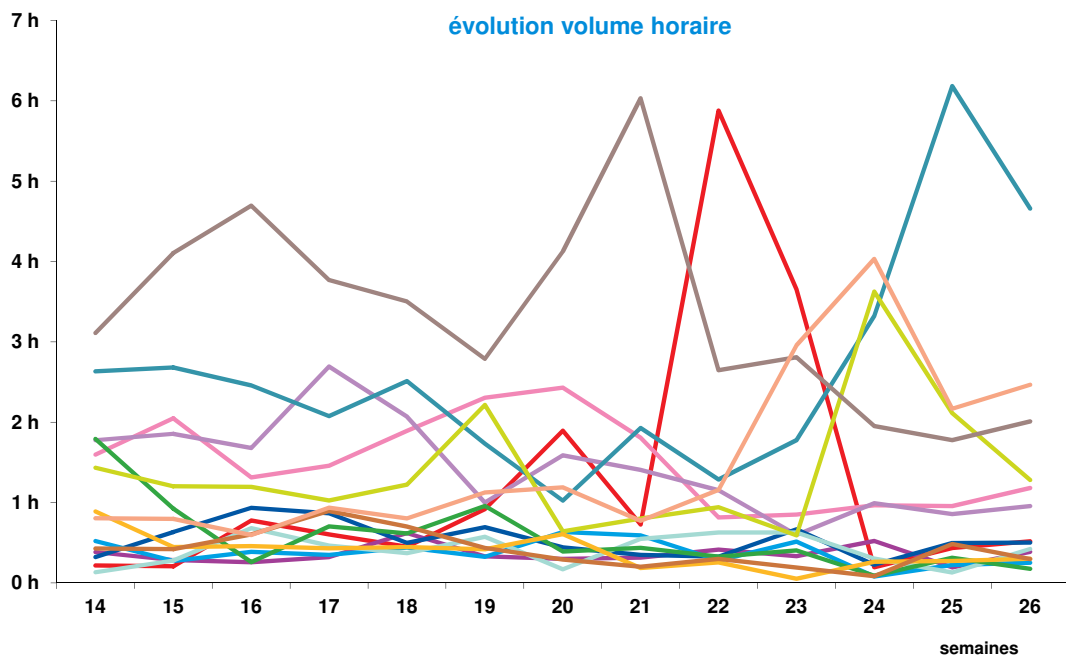

trimestre 2 - 2016

évolution par semaine et par thème

trimestre 2 - 2016

données trimestrielles par chaîne et par rubrique

Nombre de sujets	TF1	France 2	France 3	Canal +	Arte	M6	Totaux
Catastrophes	162	194	174	51	20	124	725
Culture-loisirs	129	89	75	24	82	139	538
Economie	129	161	82	21	35	83	511
Education	44	21	27	2	4	31	129
Environnement	52	56	46	9	30	33	226
Faits divers	42	45	46	25	8	82	248
Histoire-hommages	39	48	37	16	31	37	208
International	211	324	158	137	384	193	1407
Justice	43	66	56	42	34	66	307
Politique France	150	185	116	69	33	114	667
Santé	39	25	18	2	5	45	134
Sciences et techniques	47	34	25	5	11	29	151
Société	325	405	284	120	98	318	1550
Sport	226	125	135	115	13	304	918
Totaux	1638	1778	1279	638	788	1598	7719

nombre de sujets