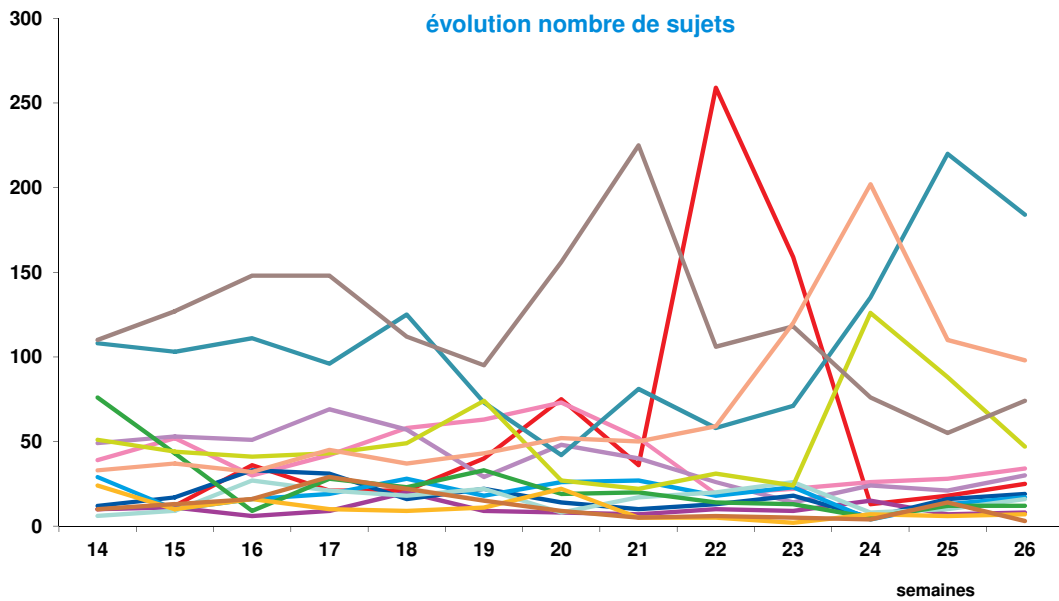

trimestre 2 - 2016

évolution par semaine et par thème

trimestre 2 - 2016

données trimestrielles par chaîne et par rubrique

Nombre de sujets	TF1	France 2	France 3	Canal +	Arte	M6	Totaux
Catastrophes	162	194	174	51	20	124	725
Culture-loisirs	129	89	75	24	82	139	538
Economie	129	161	82	21	35	83	511
Education	44	21	27	2	4	31	129
Environnement	52	56	46	9	30	33	226
Faits divers	42	45	46	25	8	82	248
Histoire-hommages	39	48	37	16	31	37	208
International	211	324	158	137	384	193	1407
Justice	43	66	56	42	34	66	307
Politique France	150	185	116	69	33	114	667
Santé	39	25	18	2	5	45	134
Sciences et techniques	47	34	25	5	11	29	151
Société	325	405	284	120	98	318	1550
Sport	226	125	135	115	13	304	918
Totaux	1638	1778	1279	638	788	1598	7719

nombre de sujets