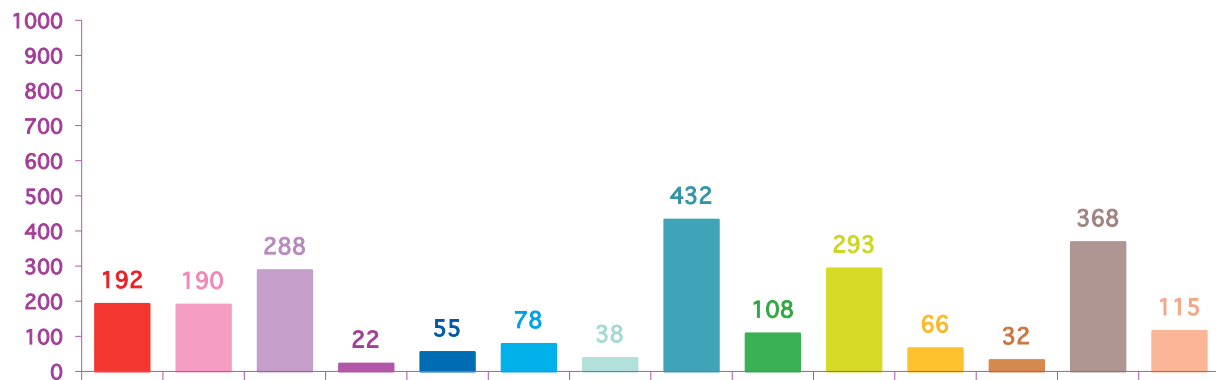

### évolution mensuelle des rubriques en nombre de sujets

	janv-16	févr-16	mars-16	Totaux
<b>Catastrophes</b>	123	192	95	<b>410</b>
<b>Culture-loisirs</b>	179	190	221	<b>590</b>
<b>Economie</b>	187	288	260	<b>735</b>
<b>Education</b>	43	22	27	<b>92</b>
<b>Environnement</b>	128	55	80	<b>263</b>
<b>Faits divers</b>	126	78	85	<b>289</b>
<b>Histoire-hommages</b>	126	38	78	<b>242</b>
<b>International</b>	326	432	941	<b>1699</b>
<b>Justice</b>	107	108	67	<b>282</b>
<b>Politique France</b>	365	293	263	<b>921</b>
<b>Santé</b>	101	66	74	<b>241</b>
<b>Sciences et techniques</b>	42	32	70	<b>144</b>
<b>Société</b>	402	368	531	<b>1301</b>
<b>Sport</b>	86	115	139	<b>340</b>
<b>Totaux</b>	<b>2341</b>	<b>2277</b>	<b>2931</b>	<b>7549</b>

## nombre de sujets mensuels par rubrique

janvier 2016

février 2016

mars 2016