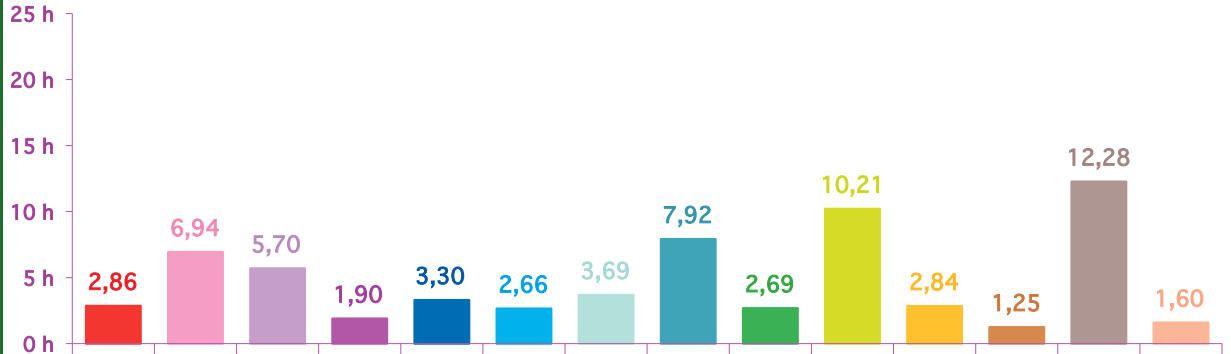

trimestre 1 - 2016

volumes horaires mensuels par rubrique

janvier 2016