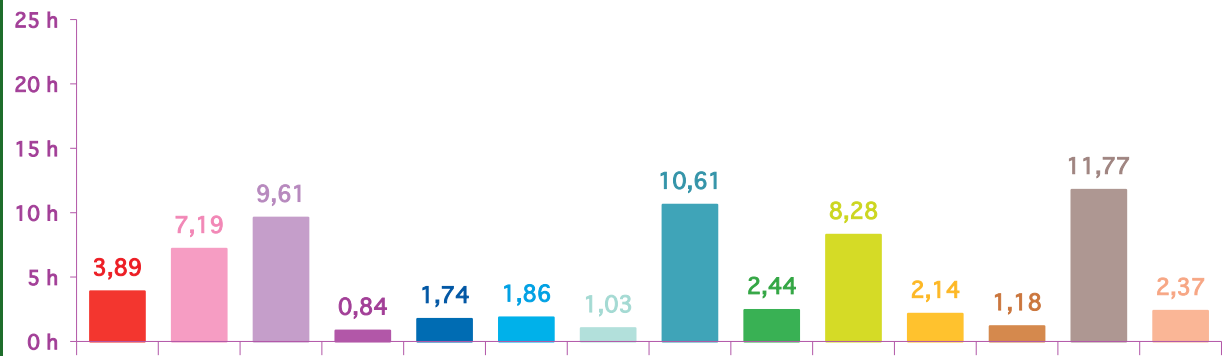

### évolution mensuelle des rubriques en volume horaire

	janv-16	févr-16	mars-16	Totaux
<b>Catastrophes</b>	2:51:37	3:53:07	1:48:16	<b>8:33:00</b>
<b>Culture-loisirs</b>	6:56:24	7:11:19	8:23:10	<b>22:30:53</b>
Economie	5:42:09	9:36:26	8:56:12	<b>24:14:47</b>
<b>Education</b>	1:54:08	0:50:20	1:10:48	<b>3:55:16</b>
<b>Environnement</b>	3:18:09	1:44:37	2:33:52	<b>7:36:38</b>
<b>Faits divers</b>	2:39:26	1:51:32	1:54:31	<b>6:25:29</b>
Histoire-hommages	3:41:26	1:01:30	2:08:35	<b>6:51:31</b>
<b>International</b>	7:55:12	10:36:39	24:10:26	<b>42:42:17</b>
<b>Justice</b>	2:41:12	2:26:15	1:45:07	<b>6:52:34</b>
<b>Politique France</b>	10:12:53	8:16:39	6:43:00	<b>25:12:32</b>
<b>Santé</b>	2:50:41	2:08:33	2:33:32	<b>7:32:46</b>
<b>Sciences et techniques</b>	1:15:11	1:10:41	2:12:55	<b>4:38:47</b>
<b>Société</b>	12:16:31	11:45:58	15:46:38	<b>39:49:07</b>
<b>Sport</b>	1:35:44	2:22:10	3:07:07	<b>7:05:01</b>
<b>Totaux</b>	<b>65:50:43</b>	<b>64:55:46</b>	<b>83:14:09</b>	<b>214:00:38</b>

## volumes horaires mensuels par rubrique

janvier 2016

février 2016

mars 2016