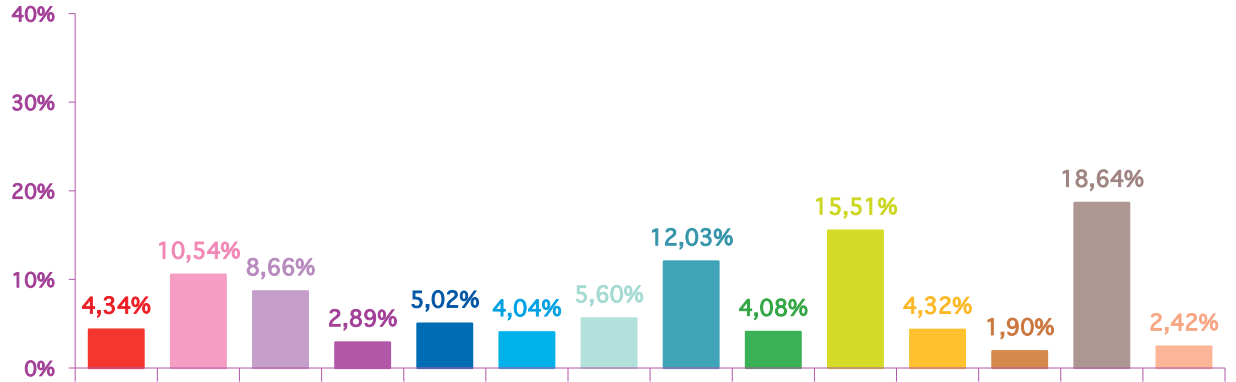

### évolution mensuelle des rubriques en volume horaire

	janv-16	févr-16	mars-16	Totaux
<b>Catastrophes</b>	2:51:37	3:53:07	1:48:16	<b>8:33:00</b>
<b>Culture-loisirs</b>	6:56:24	7:11:19	8:23:10	<b>22:30:53</b>
Economie	5:42:09	9:36:26	8:56:12	<b>24:14:47</b>
<b>Education</b>	1:54:08	0:50:20	1:10:48	<b>3:55:16</b>
<b>Environnement</b>	3:18:09	1:44:37	2:33:52	<b>7:36:38</b>
<b>Faits divers</b>	2:39:26	1:51:32	1:54:31	<b>6:25:29</b>
Histoire-hommages	3:41:26	1:01:30	2:08:35	<b>6:51:31</b>
<b>International</b>	7:55:12	10:36:39	24:10:26	<b>42:42:17</b>
<b>Justice</b>	2:41:12	2:26:15	1:45:07	<b>6:52:34</b>
<b>Politique France</b>	10:12:53	8:16:39	6:43:00	<b>25:12:32</b>
<b>Santé</b>	2:50:41	2:08:33	2:33:32	<b>7:32:46</b>
<b>Sciences et techniques</b>	1:15:11	1:10:41	2:12:55	<b>4:38:47</b>
<b>Société</b>	12:16:31	11:45:58	15:46:38	<b>39:49:07</b>
<b>Sport</b>	1:35:44	2:22:10	3:07:07	<b>7:05:01</b>
<b>Totaux</b>	<b>65:50:43</b>	<b>64:55:46</b>	<b>83:14:09</b>	<b>214:00:38</b>

## volumes horaires mensuels par rubrique

janvier 2016

février 2016

mars 2016

## volumes horaires mensuels par rubrique en pourcentage

janvier 2016

février 2016

mars 2016