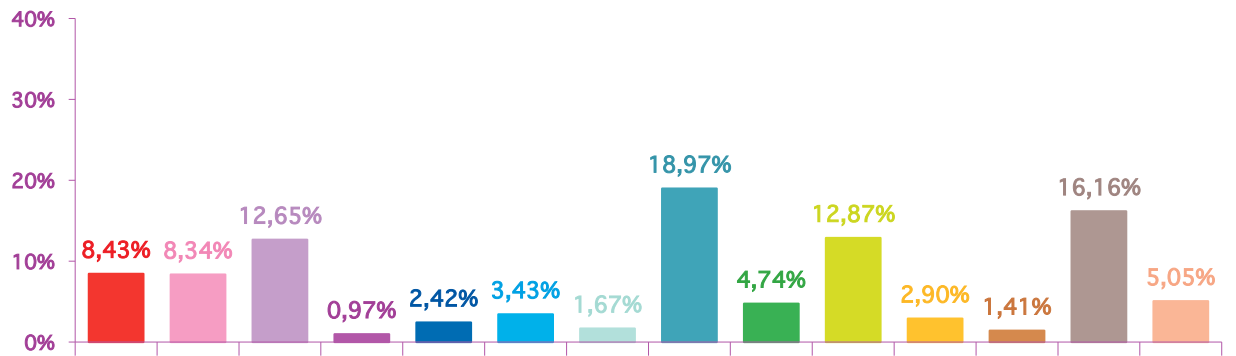

février 2016