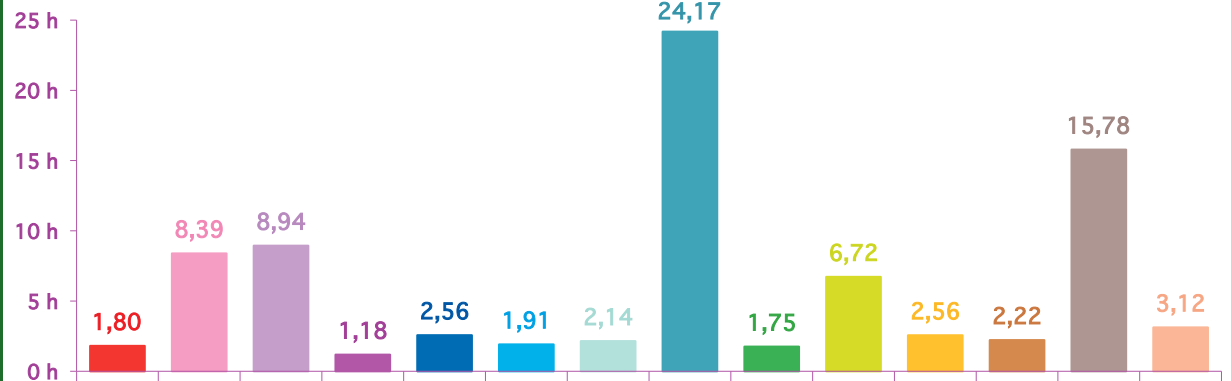

### évolution mensuelle des rubriques en volume horaire

	janv-16	févr-16	mars-16	Totaux
<b>Catastrophes</b>	2:51:37	3:53:07	1:48:16	<b>8:33:00</b>
<b>Culture-loisirs</b>	6:56:24	7:11:19	8:23:10	<b>22:30:53</b>
Economie	5:42:09	9:36:26	8:56:12	<b>24:14:47</b>
<b>Education</b>	1:54:08	0:50:20	1:10:48	<b>3:55:16</b>
<b>Environnement</b>	3:18:09	1:44:37	2:33:52	<b>7:36:38</b>
<b>Faits divers</b>	2:39:26	1:51:32	1:54:31	<b>6:25:29</b>
Histoire-hommages	3:41:26	1:01:30	2:08:35	<b>6:51:31</b>
<b>International</b>	7:55:12	10:36:39	24:10:26	<b>42:42:17</b>
<b>Justice</b>	2:41:12	2:26:15	1:45:07	<b>6:52:34</b>
<b>Politique France</b>	10:12:53	8:16:39	6:43:00	<b>25:12:32</b>
<b>Santé</b>	2:50:41	2:08:33	2:33:32	<b>7:32:46</b>
<b>Sciences et techniques</b>	1:15:11	1:10:41	2:12:55	<b>4:38:47</b>
<b>Société</b>	12:16:31	11:45:58	15:46:38	<b>39:49:07</b>
<b>Sport</b>	1:35:44	2:22:10	3:07:07	<b>7:05:01</b>
<b>Totaux</b>	<b>65:50:43</b>	<b>64:55:46</b>	<b>83:14:09</b>	<b>214:00:38</b>

## volumes horaires mensuels par rubrique

janvier 2016

février 2016

mars 2016

## volumes horaires mensuels par rubrique en pourcentage

janvier 2016

février 2016

mars 2016