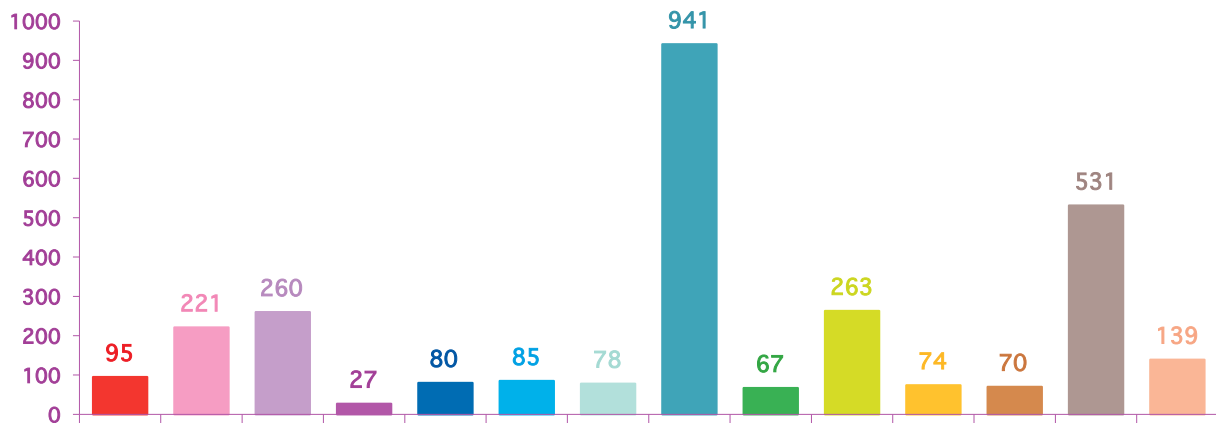

### évolution mensuelle des rubriques en nombre de sujets

	janv-16	févr-16	mars-16	Totaux
<b>Catastrophes</b>	123	192	95	<b>410</b>
<b>Culture-loisirs</b>	179	190	221	<b>590</b>
<b>Economie</b>	187	288	260	<b>735</b>
<b>Education</b>	43	22	27	<b>92</b>
<b>Environnement</b>	128	55	80	<b>263</b>
<b>Faits divers</b>	126	78	85	<b>289</b>
<b>Histoire-hommages</b>	126	38	78	<b>242</b>
<b>International</b>	326	432	941	<b>1699</b>
<b>Justice</b>	107	108	67	<b>282</b>
<b>Politique France</b>	365	293	263	<b>921</b>
<b>Santé</b>	101	66	74	<b>241</b>
<b>Sciences et techniques</b>	42	32	70	<b>144</b>
<b>Société</b>	402	368	531	<b>1301</b>
<b>Sport</b>	86	115	139	<b>340</b>
<b>Totaux</b>	<b>2341</b>	<b>2277</b>	<b>2931</b>	<b>7549</b>

## nombre de sujets mensuels par rubrique

janvier 2016

février 2016

mars 2016