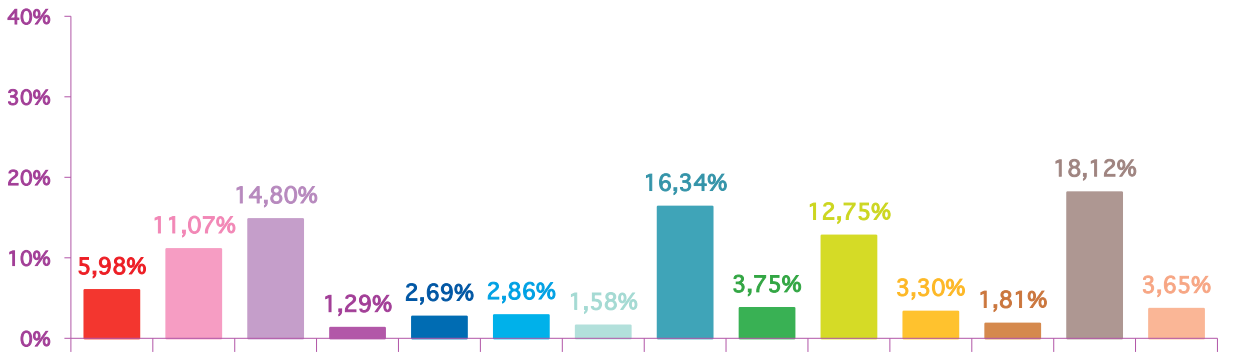

### évolution mensuelle des rubriques en volume horaire

	janv-16	févr-16	mars-16	Totaux
<b>Catastrophes</b>	2:51:37	3:53:07	1:48:16	<b>8:33:00</b>
<b>Culture-loisirs</b>	6:56:24	7:11:19	8:23:10	<b>22:30:53</b>
Economie	5:42:09	9:36:26	8:56:12	<b>24:14:47</b>
<b>Education</b>	1:54:08	0:50:20	1:10:48	<b>3:55:16</b>
<b>Environnement</b>	3:18:09	1:44:37	2:33:52	<b>7:36:38</b>
<b>Faits divers</b>	2:39:26	1:51:32	1:54:31	<b>6:25:29</b>
Histoire-hommages	3:41:26	1:01:30	2:08:35	<b>6:51:31</b>
<b>International</b>	7:55:12	10:36:39	24:10:26	<b>42:42:17</b>
<b>Justice</b>	2:41:12	2:26:15	1:45:07	<b>6:52:34</b>
<b>Politique France</b>	10:12:53	8:16:39	6:43:00	<b>25:12:32</b>
<b>Santé</b>	2:50:41	2:08:33	2:33:32	<b>7:32:46</b>
<b>Sciences et techniques</b>	1:15:11	1:10:41	2:12:55	<b>4:38:47</b>
<b>Société</b>	12:16:31	11:45:58	15:46:38	<b>39:49:07</b>
<b>Sport</b>	1:35:44	2:22:10	3:07:07	<b>7:05:01</b>
<b>Totaux</b>	<b>65:50:43</b>	<b>64:55:46</b>	<b>83:14:09</b>	<b>214:00:38</b>

## volumes horaires mensuels par rubrique

janvier 2016

février 2016

mars 2016

## volumes horaires mensuels par rubrique en pourcentage

janvier 2016

février 2016

mars 2016