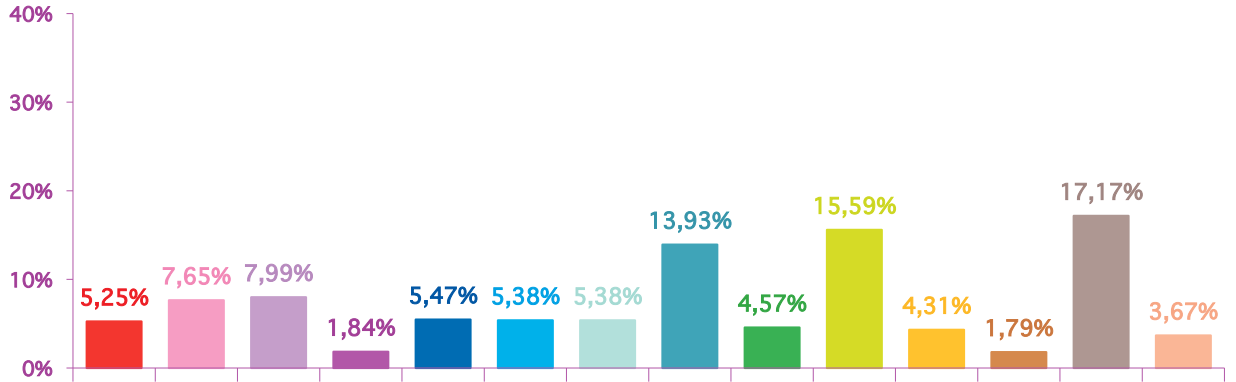

trimestre 1 - 2016

nombre de sujets mensuels par rubrique en pourcentage

janvier 2016