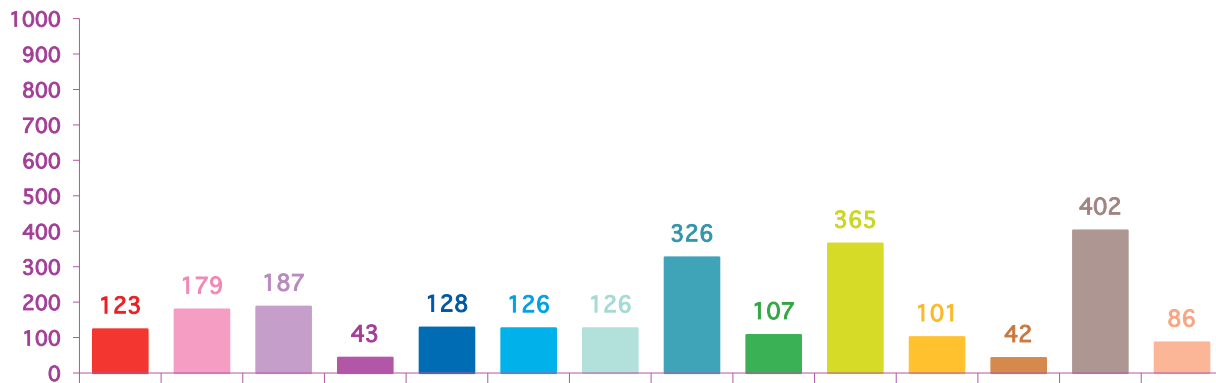

trimestre 1 - 2016

nombre de sujets mensuels par rubrique

janvier 2016