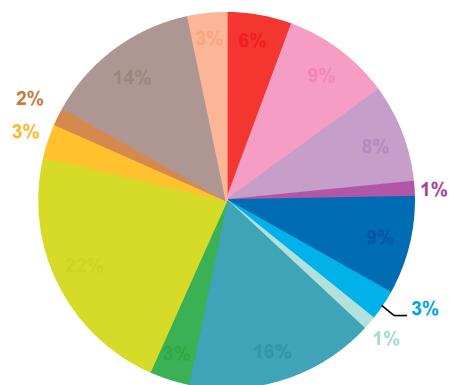

trimestre 4 - 2015

offre globale en nombre de sujets par trimestre

Catastrophes	511
Culture-loisirs	576
Economie	496
Education	82
Environnement	637
Faits divers	257
Histoire-hommages	93
International	1422
Justice	302
Politique France	1554
Santé	190
Sciences et techniques	103
Société	963
Sport	367
Totaux	7553

offre globale en volume horaire par trimestre

Catastrophes	12:18:32
Culture-loisirs	20:22:54
Economie	18:19:05
Education	2:47:32
Environnement	18:24:34
Faits divers	5:40:44
Histoire-hommages	2:32:17
International	35:31:47
Justice	7:28:42
Politique France	47:56:38
Santé	6:21:30
Sciences et techniques	3:21:23
Société	29:28:08
Sport	7:08:35
Totaux	217:42:21

trimestre 4 - 2015

données trimestrielles par chaîne et par rubrique

Nombre de sujets	TF1	France 2	France 3	Canal +	Arte	M6	Totaux
Catastrophes	123	138	92	30	17	111	511
Culture-loisirs	152	95	59	37	79	154	576
Economie	120	174	90	22	19	71	496
Education	18	25	13	6	5	15	82
Environnement	173	140	126	45	64	89	637
Faits divers	49	55	57	18	11	67	257
Histoire-hommages	19	25	12	9	17	11	93
International	205	336	154	151	391	185	1422
Justice	54	49	57	52	18	72	302
Politique France	331	375	280	149	99	320	1554
Santé	46	34	44	14	6	46	190
Sciences et techniques	25	24	15	6	10	23	103
Société	231	236	159	79	58	200	963
Sport	109	49	45	97	8	59	367
Totaux	1655	1755	1203	715	802	1423	7553