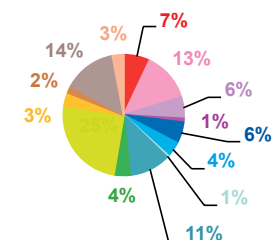

trimestre 4 - 2015

données trimestrielles par chaîne et par rubrique

Nombre de sujets	TF1	France 2	France 3	Canal +	Arte	M6	Totaux
Catastrophes	123	138	92	30	17	111	511
Culture-loisirs	152	95	59	37	79	154	576
Economie	120	174	90	22	19	71	496
Education	18	25	13	6	5	15	82
Environnement	173	140	126	45	64	89	637
Faits divers	49	55	57	18	11	67	257
Histoire-hommages	19	25	12	9	17	11	93
International	205	336	154	151	391	185	1422
Justice	54	49	57	52	18	72	302
Politique France	331	375	280	149	99	320	1554
Santé	46	34	44	14	6	46	190
Sciences et techniques	25	24	15	6	10	23	103
Société	231	236	159	79	58	200	963
Sport	109	49	45	97	8	59	367
Totaux	1655	1755	1203	715	802	1423	7553

nombre de sujets

trimestre 4 - 2015

données trimestrielles par chaîne et par rubrique

Volume horaire	TF1	France 2	France 3	Canal +	Arte	M6	Totaux
Catastrophes	3:15:24	3:20:15	2:13:11	0:28:46	0:24:49	2:36:07	12:18:32
Culture-loisirs	5:06:09	4:30:19	2:01:30	0:41:34	3:10:21	4:53:01	20:22:54
Economie	4:16:36	7:54:12	2:56:45	0:23:39	0:40:29	2:07:24	18:19:05
Education	0:37:47	0:57:15	0:34:23	0:04:39	0:10:54	0:22:34	2:47:32
Environnement	5:27:58	4:25:38	3:31:33	0:38:44	2:13:53	2:06:48	18:24:34
Faits divers	1:10:08	1:21:29	1:11:45	0:16:06	0:11:00	1:30:16	5:40:44
Histoire-hommages	0:38:59	0:43:35	0:21:19	0:06:12	0:30:46	0:11:26	2:32:17
International	6:03:42	8:16:17	3:24:16	2:28:18	11:13:18	4:05:56	35:31:47
Justice	1:33:26	1:36:27	1:24:13	0:40:14	0:38:11	1:36:11	7:28:42
Politique France	11:28:11	13:24:01	7:52:12	2:36:41	3:20:57	9:14:36	47:56:38
Santé	1:34:22	1:45:45	1:23:16	0:11:37	0:08:50	1:17:40	6:21:30
Sciences et techniques	1:01:43	0:51:59	0:25:33	0:05:04	0:14:43	0:42:21	3:21:23
Société	7:29:27	9:02:01	4:26:36	1:13:16	2:05:17	5:11:31	29:28:08
Sport	2:37:26	0:49:14	0:56:47	1:28:49	0:10:27	1:05:52	7:08:35
Totaux	52:21:18	58:58:27	32:43:19	11:23:39	25:13:55	37:01:43	217:42:21

volume horaire

TF1

France 2

France 3

Canal +

Arte

M6

trimestre 4 - 2015