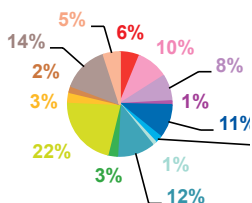

trimestre 4 - 2015

données trimestrielles par chaîne et par rubrique

Volume horaire	TF1	France 2	France 3	Canal +	Arte	M6	Totaux
Catastrophes	3:15:24	3:20:15	2:13:11	0:28:46	0:24:49	2:36:07	12:18:32
Culture-loisirs	5:06:09	4:30:19	2:01:30	0:41:34	3:10:21	4:53:01	20:22:54
Economie	4:16:36	7:54:12	2:56:45	0:23:39	0:40:29	2:07:24	18:19:05
Education	0:37:47	0:57:15	0:34:23	0:04:39	0:10:54	0:22:34	2:47:32
Environnement	5:27:58	4:25:38	3:31:33	0:38:44	2:13:53	2:06:48	18:24:34
Faits divers	1:10:08	1:21:29	1:11:45	0:16:06	0:11:00	1:30:16	5:40:44
Histoire-hommages	0:38:59	0:43:35	0:21:19	0:06:12	0:30:46	0:11:26	2:32:17
International	6:03:42	8:16:17	3:24:16	2:28:18	11:13:18	4:05:56	35:31:47
Justice	1:33:26	1:36:27	1:24:13	0:40:14	0:38:11	1:36:11	7:28:42
Politique France	11:28:11	13:24:01	7:52:12	2:36:41	3:20:57	9:14:36	47:56:38
Santé	1:34:22	1:45:45	1:23:16	0:11:37	0:08:50	1:17:40	6:21:30
Sciences et techniques	1:01:43	0:51:59	0:25:33	0:05:04	0:14:43	0:42:21	3:21:23
Société	7:29:27	9:02:01	4:26:36	1:13:16	2:05:17	5:11:31	29:28:08
Sport	2:37:26	0:49:14	0:56:47	1:28:49	0:10:27	1:05:52	7:08:35
Totaux	52:21:18	58:58:27	32:43:19	11:23:39	25:13:55	37:01:43	217:42:21

volume horaire

TF1