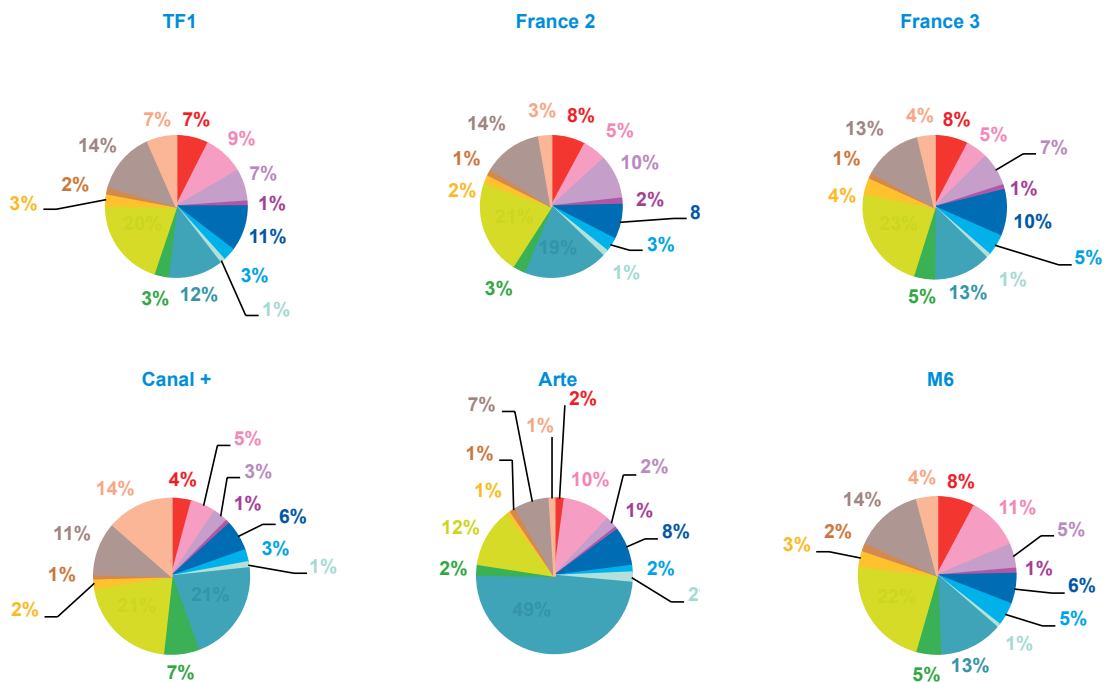

trimestre 4 - 2015

données trimestrielles par chaîne et par rubrique

Nombre de sujets	TF1	France 2	France 3	Canal +	Arte	M6	Totaux
Catastrophes	123	138	92	30	17	111	511
Culture-loisirs	152	95	59	37	79	154	576
Economie	120	174	90	22	19	71	496
Education	18	25	13	6	5	15	82
Environnement	173	140	126	45	64	89	637
Faits divers	49	55	57	18	11	67	257
Histoire-hommages	19	25	12	9	17	11	93
International	205	336	154	151	391	185	1422
Justice	54	49	57	52	18	72	302
Politique France	331	375	280	149	99	320	1554
Santé	46	34	44	14	6	46	190
Sciences et techniques	25	24	15	6	10	23	103
Société	231	236	159	79	58	200	963
Sport	109	49	45	97	8	59	367
Totaux	1655	1755	1203	715	802	1423	7553

nombre de sujets