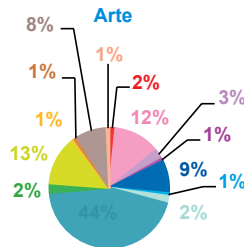

trimestre 4 - 2015

données trimestrielles par chaîne et par rubrique

Nombre de sujets	TF1	France 2	France 3	Canal +	Arte	M6	Totaux
Catastrophes	123	138	92	30	17	111	511
Culture-loisirs	152	95	59	37	79	154	576
Economie	120	174	90	22	19	71	496
Education	18	25	13	6	5	15	82
Environnement	173	140	126	45	64	89	637
Faits divers	49	55	57	18	11	67	257
Histoire-hommages	19	25	12	9	17	11	93
International	205	336	154	151	391	185	1422
Justice	54	49	57	52	18	72	302
Politique France	331	375	280	149	99	320	1554
Santé	46	34	44	14	6	46	190
Sciences et techniques	25	24	15	6	10	23	103
Société	231	236	159	79	58	200	963
Sport	109	49	45	97	8	59	367
Totaux	1655	1755	1203	715	802	1423	7553

nombre de sujets

trimestre 4 - 2015

données trimestrielles par chaîne et par rubrique

Volume horaire	TF1	France 2	France 3	Canal +	Arte	M6	Totaux
Catastrophes	3:15:24	3:20:15	2:13:11	0:28:46	0:24:49	2:36:07	12:18:32
Culture-loisirs	5:06:09	4:30:19	2:01:30	0:41:34	3:10:21	4:53:01	20:22:54
Economie	4:16:36	7:54:12	2:56:45	0:23:39	0:40:29	2:07:24	18:19:05
Education	0:37:47	0:57:15	0:34:23	0:04:39	0:10:54	0:22:34	2:47:32
Environnement	5:27:58	4:25:38	3:31:33	0:38:44	2:13:53	2:06:48	18:24:34
Faits divers	1:10:08	1:21:29	1:11:45	0:16:06	0:11:00	1:30:16	5:40:44
Histoire-hommages	0:38:59	0:43:35	0:21:19	0:06:12	0:30:46	0:11:26	2:32:17
International	6:03:42	8:16:17	3:24:16	2:28:18	11:13:18	4:05:56	35:31:47
Justice	1:33:26	1:36:27	1:24:13	0:40:14	0:38:11	1:36:11	7:28:42
Politique France	11:28:11	13:24:01	7:52:12	2:36:41	3:20:57	9:14:36	47:56:38
Santé	1:34:22	1:45:45	1:23:16	0:11:37	0:08:50	1:17:40	6:21:30
Sciences et techniques	1:01:43	0:51:59	0:25:33	0:05:04	0:14:43	0:42:21	3:21:23
Société	7:29:27	9:02:01	4:26:36	1:13:16	2:05:17	5:11:31	29:28:08
Sport	2:37:26	0:49:14	0:56:47	1:28:49	0:10:27	1:05:52	7:08:35
Totaux	52:21:18	58:58:27	32:43:19	11:23:39	25:13:55	37:01:43	217:42:21

volume horaire

TF1

France 2

France 3

Canal +

Arte

M6

trimestre 4 - 2015