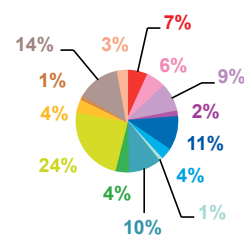

trimestre 4 - 2015

données trimestrielles par chaîne et par rubrique

Nombre de sujets	TF1	France 2	France 3	Canal +	Arte	M6	Totaux
Catastrophes	123	138	92	30	17	111	511
Culture-loisirs	152	95	59	37	79	154	576
Economie	120	174	90	22	19	71	496
Education	18	25	13	6	5	15	82
Environnement	173	140	126	45	64	89	637
Faits divers	49	55	57	18	11	67	257
Histoire-hommages	19	25	12	9	17	11	93
International	205	336	154	151	391	185	1422
Justice	54	49	57	52	18	72	302
Politique France	331	375	280	149	99	320	1554
Santé	46	34	44	14	6	46	190
Sciences et techniques	25	24	15	6	10	23	103
Société	231	236	159	79	58	200	963
Sport	109	49	45	97	8	59	367
Totaux	1655	1755	1203	715	802	1423	7553

nombre de sujets

trimestre 4 - 2015

données trimestrielles par chaîne et par rubrique

Volume horaire	TF1	France 2	France 3	Canal +	Arte	M6	Totaux
Catastrophes	3:15:24	3:20:15	2:13:11	0:28:46	0:24:49	2:36:07	12:18:32
Culture-loisirs	5:06:09	4:30:19	2:01:30	0:41:34	3:10:21	4:53:01	20:22:54
Economie	4:16:36	7:54:12	2:56:45	0:23:39	0:40:29	2:07:24	18:19:05
Education	0:37:47	0:57:15	0:34:23	0:04:39	0:10:54	0:22:34	2:47:32
Environnement	5:27:58	4:25:38	3:31:33	0:38:44	2:13:53	2:06:48	18:24:34
Faits divers	1:10:08	1:21:29	1:11:45	0:16:06	0:11:00	1:30:16	5:40:44
Histoire-hommages	0:38:59	0:43:35	0:21:19	0:06:12	0:30:46	0:11:26	2:32:17
International	6:03:42	8:16:17	3:24:16	2:28:18	11:13:18	4:05:56	35:31:47
Justice	1:33:26	1:36:27	1:24:13	0:40:14	0:38:11	1:36:11	7:28:42
Politique France	11:28:11	13:24:01	7:52:12	2:36:41	3:20:57	9:14:36	47:56:38
Santé	1:34:22	1:45:45	1:23:16	0:11:37	0:08:50	1:17:40	6:21:30
Sciences et techniques	1:01:43	0:51:59	0:25:33	0:05:04	0:14:43	0:42:21	3:21:23
Société	7:29:27	9:02:01	4:26:36	1:13:16	2:05:17	5:11:31	29:28:08
Sport	2:37:26	0:49:14	0:56:47	1:28:49	0:10:27	1:05:52	7:08:35
Totaux	52:21:18	58:58:27	32:43:19	11:23:39	25:13:55	37:01:43	217:42:21

volume horaire

TF1

France 2

France 3

Canal +

Arte

M6

trimestre 4 - 2015