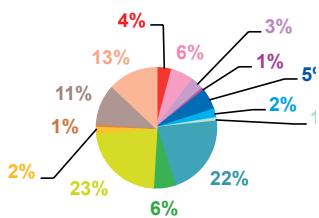

trimestre 4 - 2015

données trimestrielles par chaîne et par rubrique

Nombre de sujets	TF1	France 2	France 3	Canal +	Arte	M6	Totaux
Catastrophes	123	138	92	30	17	111	511
Culture-loisirs	152	95	59	37	79	154	576
Economie	120	174	90	22	19	71	496
Education	18	25	13	6	5	15	82
Environnement	173	140	126	45	64	89	637
Faits divers	49	55	57	18	11	67	257
Histoire-hommages	19	25	12	9	17	11	93
International	205	336	154	151	391	185	1422
Justice	54	49	57	52	18	72	302
Politique France	331	375	280	149	99	320	1554
Santé	46	34	44	14	6	46	190
Sciences et techniques	25	24	15	6	10	23	103
Société	231	236	159	79	58	200	963
Sport	109	49	45	97	8	59	367
Totaux	1655	1755	1203	715	802	1423	7553

nombre de sujets

trimestre 4 - 2015

données trimestrielles par chaîne et par rubrique

Volume horaire	TF1	France 2	France 3	Canal +	Arte	M6	Totaux
Catastrophes	3:15:24	3:20:15	2:13:11	0:28:46	0:24:49	2:36:07	12:18:32
Culture-loisirs	5:06:09	4:30:19	2:01:30	0:41:34	3:10:21	4:53:01	20:22:54
Economie	4:16:36	7:54:12	2:56:45	0:23:39	0:40:29	2:07:24	18:19:05
Education	0:37:47	0:57:15	0:34:23	0:04:39	0:10:54	0:22:34	2:47:32
Environnement	5:27:58	4:25:38	3:31:33	0:38:44	2:13:53	2:06:48	18:24:34
Faits divers	1:10:08	1:21:29	1:11:45	0:16:06	0:11:00	1:30:16	5:40:44
Histoire-hommages	0:38:59	0:43:35	0:21:19	0:06:12	0:30:46	0:11:26	2:32:17
International	6:03:42	8:16:17	3:24:16	2:28:18	11:13:18	4:05:56	35:31:47
Justice	1:33:26	1:36:27	1:24:13	0:40:14	0:38:11	1:36:11	7:28:42
Politique France	11:28:11	13:24:01	7:52:12	2:36:41	3:20:57	9:14:36	47:56:38
Santé	1:34:22	1:45:45	1:23:16	0:11:37	0:08:50	1:17:40	6:21:30
Sciences et techniques	1:01:43	0:51:59	0:25:33	0:05:04	0:14:43	0:42:21	3:21:23
Société	7:29:27	9:02:01	4:26:36	1:13:16	2:05:17	5:11:31	29:28:08
Sport	2:37:26	0:49:14	0:56:47	1:28:49	0:10:27	1:05:52	7:08:35
Totaux	52:21:18	58:58:27	32:43:19	11:23:39	25:13:55	37:01:43	217:42:21

volume horaire

TF1

France 2

France 3

Canal +

Arte

M6

trimestre 4 - 2015