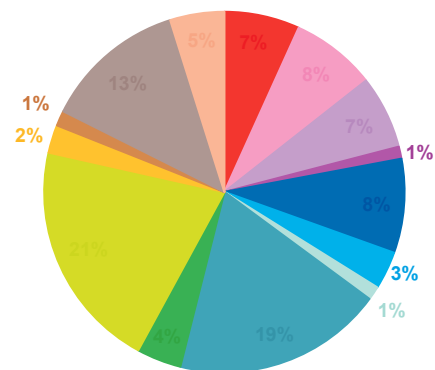

trimestre 4 - 2015

offre globale en nombre de sujets par trimestre

Catastrophes	511
Culture-loisirs	576
Economie	496
Education	82
Environnement	637
Faits divers	257
Histoire-hommages	93
International	1422
Justice	302
Politique France	1554
Santé	190
Sciences et techniques	103
Société	963
Sport	367
Totaux	7553

offre globale en volume horaire par trimestre

Catastrophes	12:18:32
Culture-loisirs	20:22:54
Economie	18:19:05
Education	2:47:32
Environnement	18:24:34
Faits divers	5:40:44
Histoire-hommages	2:32:17
International	35:31:47
Justice	7:28:42
Politique France	47:56:38
Santé	6:21:30
Sciences et techniques	3:21:23
Société	29:28:08
Sport	7:08:35
Totaux	217:42:21

trimestre 4 - 2015

données trimestrielles par chaîne et par rubrique

Nombre de sujets	TF1	France 2	France 3	Canal +	Arte	M6	Totaux
Catastrophes	123	138	92	30	17	111	511
Culture-loisirs	152	95	59	37	79	154	576
Economie	120	174	90	22	19	71	496
Education	18	25	13	6	5	15	82
Environnement	173	140	126	45	64	89	637
Faits divers	49	55	57	18	11	67	257
Histoire-hommages	19	25	12	9	17	11	93
International	205	336	154	151	391	185	1422
Justice	54	49	57	52	18	72	302
Politique France	331	375	280	149	99	320	1554
Santé	46	34	44	14	6	46	190
Sciences et techniques	25	24	15	6	10	23	103
Société	231	236	159	79	58	200	963
Sport	109	49	45	97	8	59	367
Totaux	1655	1755	1203	715	802	1423	7553