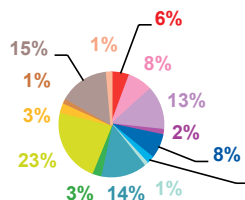

trimestre 4 - 2015

données trimestrielles par chaîne et par rubrique

Volume horaire	TF1	France 2	France 3	Canal +	Arte	M6	Totaux
Catastrophes	3:15:24	3:20:15	2:13:11	0:28:46	0:24:49	2:36:07	12:18:32
Culture-loisirs	5:06:09	4:30:19	2:01:30	0:41:34	3:10:21	4:53:01	20:22:54
Economie	4:16:36	7:54:12	2:56:45	0:23:39	0:40:29	2:07:24	18:19:05
Education	0:37:47	0:57:15	0:34:23	0:04:39	0:10:54	0:22:34	2:47:32
Environnement	5:27:58	4:25:38	3:31:33	0:38:44	2:13:53	2:06:48	18:24:34
Faits divers	1:10:08	1:21:29	1:11:45	0:16:06	0:11:00	1:30:16	5:40:44
Histoire-hommages	0:38:59	0:43:35	0:21:19	0:06:12	0:30:46	0:11:26	2:32:17
International	6:03:42	8:16:17	3:24:16	2:28:18	11:13:18	4:05:56	35:31:47
Justice	1:33:26	1:36:27	1:24:13	0:40:14	0:38:11	1:36:11	7:28:42
Politique France	11:28:11	13:24:01	7:52:12	2:36:41	3:20:57	9:14:36	47:56:38
Santé	1:34:22	1:45:45	1:23:16	0:11:37	0:08:50	1:17:40	6:21:30
Sciences et techniques	1:01:43	0:51:59	0:25:33	0:05:04	0:14:43	0:42:21	3:21:23
Société	7:29:27	9:02:01	4:26:36	1:13:16	2:05:17	5:11:31	29:28:08
Sport	2:37:26	0:49:14	0:56:47	1:28:49	0:10:27	1:05:52	7:08:35
Totaux	52:21:18	58:58:27	32:43:19	11:23:39	25:13:55	37:01:43	217:42:21

volume horaire

France 2