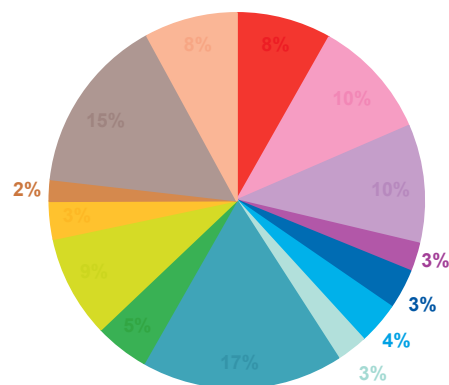

trimestre 3 - 2014

offre globale en nombre de sujets par trimestre

Catastrophes	863
Culture-loisirs	658
Economie	753
Education	186
Environnement	278
Faits divers	361
Histoire-hommages	236
International	1715
Justice	412
Politique France	749
Santé	286
Sciences et techniques	134
Société	1331
Sport	871
Totaux	8833

offre globale en volume horaire par trimestre

Catastrophes	18:41:26
Culture-loisirs	23:28:09
Economie	23:15:44
Education	5:35:19
Environnement	7:49:36
Faits divers	8:16:44
Histoire-hommages	6:05:08
International	39:33:43
Justice	10:37:49
Politique France	20:00:58
Santé	7:24:34
Sciences et techniques	4:14:29
Société	34:45:23
Sport	18:06:29
Totaux	227:55:31

trimestre 3 - 2014

données trimestrielles par chaîne et par rubrique

Nombre de sujets	TF1	France 2	France 3	Canal +	Arte	M6	Totaux
Catastrophes	203	239	162	62	37	160	863
Culture-loisirs	174	120	67	65	91	141	658
Economie	183	218	146	63	30	113	753
Education	49	38	34	11	4	50	186
Environnement	70	93	50	21	13	31	278
Faits divers	57	90	79	29	4	102	361
Histoire-hommages	56	58	46	25	27	24	236
International	275	391	164	251	440	194	1715
Justice	69	100	76	54	23	90	412
Politique France	159	205	159	79	34	113	749
Santé	38	79	48	49	31	41	286
Sciences et techniques	24	42	20	24	3	21	134
Société	255	356	259	126	81	254	1331
Sport	244	226	127	129	9	136	871
Totaux	1856	2255	1437	988	827	1470	8833