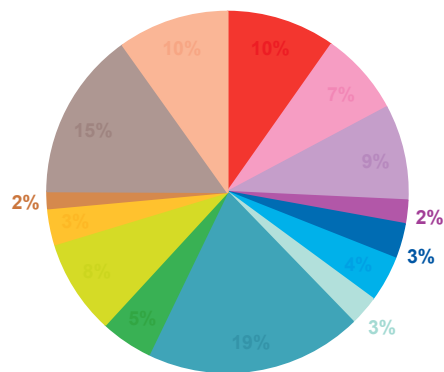

trimestre 3 - 2014

offre globale en nombre de sujets par trimestre

Catastrophes	863
Culture-loisirs	658
Economie	753
Education	186
Environnement	278
Faits divers	361
Histoire-hommages	236
International	1715
Justice	412
Politique France	749
Santé	286
Sciences et techniques	134
Société	1331
Sport	871
Totaux	8833

offre globale en volume horaire par trimestre

Catastrophes	18:41:26
Culture-loisirs	23:28:09
Economie	23:15:44
Education	5:35:19
Environnement	7:49:36
Faits divers	8:16:44
Histoire-hommages	6:05:08
International	39:33:43
Justice	10:37:49
Politique France	20:00:58
Santé	7:24:34
Sciences et techniques	4:14:29
Société	34:45:23
Sport	18:06:29
Totaux	227:55:31

trimestre 3 - 2014

données trimestrielles par chaîne et par rubrique

Nombre de sujets	TF1	France 2	France 3	Canal +	Arte	M6	Totaux
Catastrophes	203	239	162	62	37	160	863
Culture-loisirs	174	120	67	65	91	141	658
Economie	183	218	146	63	30	113	753
Education	49	38	34	11	4	50	186
Environnement	70	93	50	21	13	31	278
Faits divers	57	90	79	29	4	102	361
Histoire-hommages	56	58	46	25	27	24	236
International	275	391	164	251	440	194	1715
Justice	69	100	76	54	23	90	412
Politique France	159	205	159	79	34	113	749
Santé	38	79	48	49	31	41	286
Sciences et techniques	24	42	20	24	3	21	134
Société	255	356	259	126	81	254	1331
Sport	244	226	127	129	9	136	871
Totaux	1856	2255	1437	988	827	1470	8833