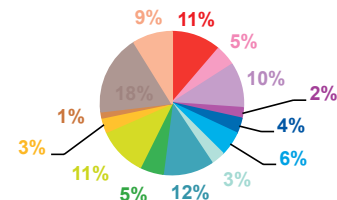

trimestre 3 - 2014

données trimestrielles par chaîne et par rubrique

Nombre de sujets	TF1	France 2	France 3	Canal +	Arte	M6	Totaux
Catastrophes	203	239	162	62	37	160	863
Culture-loisirs	174	120	67	65	91	141	658
Economie	183	218	146	63	30	113	753
Education	49	38	34	11	4	50	186
Environnement	70	93	50	21	13	31	278
Faits divers	57	90	79	29	4	102	361
Histoire-hommages	56	58	46	25	27	24	236
International	275	391	164	251	440	194	1715
Justice	69	100	76	54	23	90	412
Politique France	159	205	159	79	34	113	749
Santé	38	79	48	49	31	41	286
Sciences et techniques	24	42	20	24	3	21	134
Société	255	356	259	126	81	254	1331
Sport	244	226	127	129	9	136	871
Totaux	1856	2255	1437	988	827	1470	8833

nombre de sujets

TF1

France 2

France 3

Canal +

Arte

M6

trimestre 3 - 2014

données trimestrielles par chaîne et par rubrique

Volume horaire	TF1	France 2	France 3	Canal +	Arte	M6	Totaux
Catastrophes	5:00:23	5:10:00	3:39:30	0:55:10	0:41:28	3:14:55	18:41:26
Culture-loisirs	6:05:42	5:11:00	2:19:35	1:22:08	4:40:48	3:48:56	23:28:09
Economie	5:47:39	7:47:46	4:29:12	1:01:02	1:00:05	3:10:00	23:15:44
Education	1:28:05	1:24:12	1:01:38	0:09:59	0:11:43	1:19:42	5:35:19
Environnement	2:10:28	2:51:00	1:15:02	0:24:14	0:26:09	0:42:43	7:49:36
Faits divers	1:17:55	2:23:21	1:38:21	0:31:14	0:07:36	2:18:17	8:16:44
Histoire-hommages	1:27:25	1:34:45	1:13:18	0:26:56	0:52:15	0:30:29	6:05:08
International	6:28:40	8:21:47	3:26:08	4:37:29	12:55:52	3:43:47	39:33:43
Justice	2:13:45	3:00:17	1:48:53	0:53:42	0:42:52	1:58:20	10:37:49
Politique France	4:51:20	6:14:06	3:56:37	1:24:24	1:00:32	2:33:59	20:00:58
Santé	1:07:04	2:15:52	1:23:28	0:51:16	0:50:09	0:56:45	7:24:34
Sciences et techniques	0:48:35	1:32:09	0:41:18	0:25:31	0:08:54	0:38:02	4:14:29
Société	7:12:30	10:43:43	6:36:18	2:02:54	2:24:02	5:45:56	34:45:23
Sport	6:12:26	4:36:56	2:28:41	2:07:19	0:17:22	2:23:45	18:06:29
Totaux	52:11:57	63:06:54	35:57:59	17:13:18	26:19:47	33:05:36	227:55:31