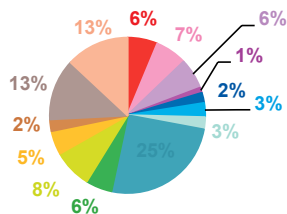

trimestre 3 - 2014

données trimestrielles par chaîne et par rubrique

Nombre de sujets	TF1	France 2	France 3	Canal +	Arte	M6	Totaux
Catastrophes	203	239	162	62	37	160	863
Culture-loisirs	174	120	67	65	91	141	658
Economie	183	218	146	63	30	113	753
Education	49	38	34	11	4	50	186
Environnement	70	93	50	21	13	31	278
Faits divers	57	90	79	29	4	102	361
Histoire-hommages	56	58	46	25	27	24	236
International	275	391	164	251	440	194	1715
Justice	69	100	76	54	23	90	412
Politique France	159	205	159	79	34	113	749
Santé	38	79	48	49	31	41	286
Sciences et techniques	24	42	20	24	3	21	134
Société	255	356	259	126	81	254	1331
Sport	244	226	127	129	9	136	871
Totaux	1856	2255	1437	988	827	1470	8833

nombre de sujets

TF1

France 2

France 3

Canal +

Arte

M6

trimestre 3 - 2014

données trimestrielles par chaîne et par rubrique

Volume horaire	TF1	France 2	France 3	Canal +	Arte	M6	Totaux
Catastrophes	5:00:23	5:10:00	3:39:30	0:55:10	0:41:28	3:14:55	18:41:26
Culture-loisirs	6:05:42	5:11:00	2:19:35	1:22:08	4:40:48	3:48:56	23:28:09
Economie	5:47:39	7:47:46	4:29:12	1:01:02	1:00:05	3:10:00	23:15:44
Education	1:28:05	1:24:12	1:01:38	0:09:59	0:11:43	1:19:42	5:35:19
Environnement	2:10:28	2:51:00	1:15:02	0:24:14	0:26:09	0:42:43	7:49:36
Faits divers	1:17:55	2:23:21	1:38:21	0:31:14	0:07:36	2:18:17	8:16:44
Histoire-hommages	1:27:25	1:34:45	1:13:18	0:26:56	0:52:15	0:30:29	6:05:08
International	6:28:40	8:21:47	3:26:08	4:37:29	12:55:52	3:43:47	39:33:43
Justice	2:13:45	3:00:17	1:48:53	0:53:42	0:42:52	1:58:20	10:37:49
Politique France	4:51:20	6:14:06	3:56:37	1:24:24	1:00:32	2:33:59	20:00:58
Santé	1:07:04	2:15:52	1:23:28	0:51:16	0:50:09	0:56:45	7:24:34
Sciences et techniques	0:48:35	1:32:09	0:41:18	0:25:31	0:08:54	0:38:02	4:14:29
Société	7:12:30	10:43:43	6:36:18	2:02:54	2:24:02	5:45:56	34:45:23
Sport	6:12:26	4:36:56	2:28:41	2:07:19	0:17:22	2:23:45	18:06:29
Totaux	52:11:57	63:06:54	35:57:59	17:13:18	26:19:47	33:05:36	227:55:31