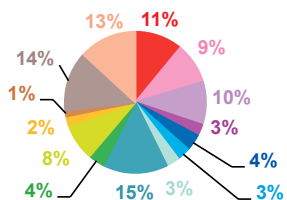

Canal +

trimestre 3 - 2014

données trimestrielles par chaîne et par rubrique

Nombre de sujets	TF1	France 2	France 3	Canal +	Arte	M6	Totaux
Catastrophes	203	239	162	62	37	160	863
Culture-loisirs	174	120	67	65	91	141	658
Economie	183	218	146	63	30	113	753
Education	49	38	34	11	4	50	186
Environnement	70	93	50	21	13	31	278
Faits divers	57	90	79	29	4	102	361
Histoire-hommages	56	58	46	25	27	24	236
International	275	391	164	251	440	194	1715
Justice	69	100	76	54	23	90	412
Politique France	159	205	159	79	34	113	749
Santé	38	79	48	49	31	41	286
Sciences et techniques	24	42	20	24	3	21	134
Société	255	356	259	126	81	254	1331
Sport	244	226	127	129	9	136	871
Totaux	1856	2255	1437	988	827	1470	8833

nombre de sujets

TF1