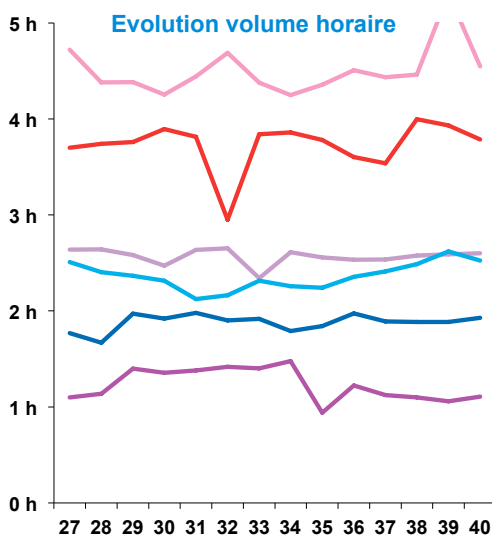

Volume horaire	TF1	France 2	France 3	Canal +	Arte	M6	Totaux
27	3:41:58	4:43:19	2:38:15	1:05:56	1:46:11	2:30:32	16:26:11
28	3:44:24	4:22:53	2:38:28	1:08:14	1:40:06	2:24:12	15:58:17
29	3:45:39	4:23:02	2:35:00	1:24:00	1:58:18	2:21:58	16:27:57
30	3:53:45	4:15:15	2:28:15	1:21:19	1:55:13	2:18:49	16:12:36
31	3:48:50	4:26:34	2:38:05	1:22:53	1:58:49	2:07:25	16:22:36
32	2:56:58	4:41:23	2:39:11	1:25:01	1:54:06	2:09:48	15:46:27
33	3:50:22	4:22:42	2:20:28	1:24:11	1:55:06	2:18:51	16:11:40
34	3:51:31	4:14:53	2:36:40	1:28:36	1:47:28	2:15:27	16:14:35
35	3:46:55	4:21:22	2:33:28	0:56:22	1:50:32	2:14:31	15:43:10
36	3:36:15	4:30:25	2:32:00	1:13:27	1:58:31	2:21:17	16:11:55
37	3:32:20	4:26:10	2:32:10	1:07:23	1:53:25	2:24:44	15:56:12
38	3:59:53	4:27:41	2:34:31	1:05:54	1:53:11	2:29:18	16:30:28
39	3:55:54	5:18:20	2:35:26	1:03:31	1:53:09	2:37:13	17:23:33
40	3:47:13	4:32:55	2:36:02	1:06:31	1:55:42	2:31:31	16:29:54
Totaux	52:11:57	63:06:54	35:57:59	17:13:18	26:19:47	33:05:36	227:55:31

- catastrophes
- culture-loisirs
- économie
- éducation
- environnement
- faits divers
- histoire-hommages
- international
- justice
- politique française
- santé
- sciences et techniques
- société
- sport