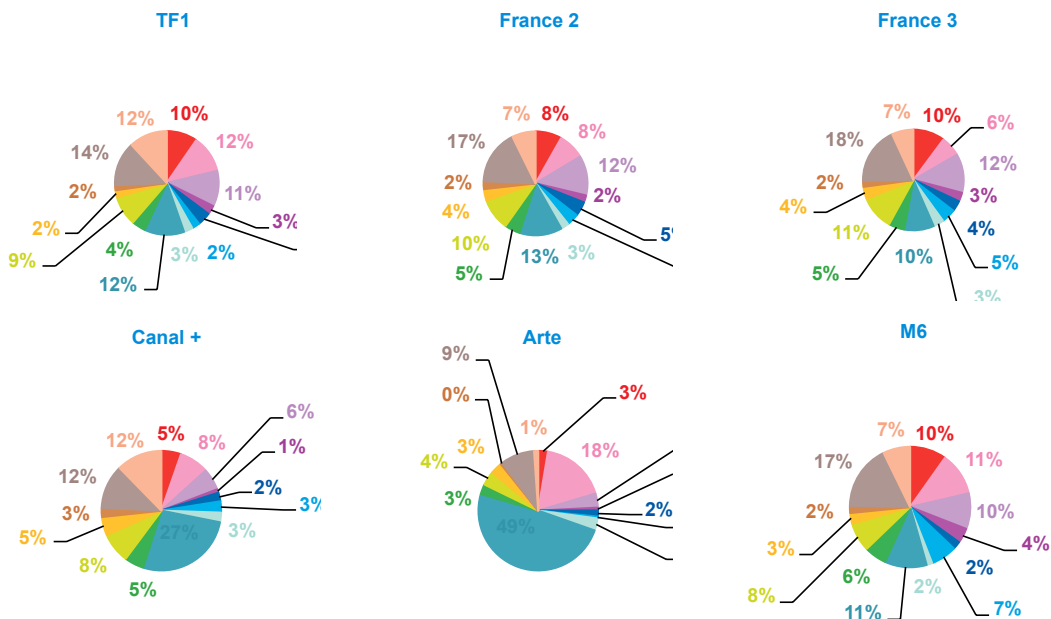

trimestre 3 - 2014

données trimestrielles par chaîne et par rubrique

Volume horaire	TF1	France 2	France 3	Canal +	Arte	M6	Totaux
Catastrophes	5:00:23	5:10:00	3:39:30	0:55:10	0:41:28	3:14:55	18:41:26
Culture-loisirs	6:05:42	5:11:00	2:19:35	1:22:08	4:40:48	3:48:56	23:28:09
Economie	5:47:39	7:47:46	4:29:12	1:01:02	1:00:05	3:10:00	23:15:44
Education	1:28:05	1:24:12	1:01:38	0:09:59	0:11:43	1:19:42	5:35:19
Environnement	2:10:28	2:51:00	1:15:02	0:24:14	0:26:09	0:42:43	7:49:36
Faits divers	1:17:55	2:23:21	1:38:21	0:31:14	0:07:36	2:18:17	8:16:44
Histoire-hommages	1:27:25	1:34:45	1:13:18	0:26:56	0:52:15	0:30:29	6:05:08
International	6:28:40	8:21:47	3:26:08	4:37:29	12:55:52	3:43:47	39:33:43
Justice	2:13:45	3:00:17	1:48:53	0:53:42	0:42:52	1:58:20	10:37:49
Politique France	4:51:20	6:14:06	3:56:37	1:24:24	1:00:32	2:33:59	20:00:58
Santé	1:07:04	2:15:52	1:23:28	0:51:16	0:50:09	0:56:45	7:24:34
Sciences et techniques	0:48:35	1:32:09	0:41:18	0:25:31	0:08:54	0:38:02	4:14:29
Société	7:12:30	10:43:43	6:36:18	2:02:54	2:24:02	5:45:56	34:45:23
Sport	6:12:26	4:36:56	2:28:41	2:07:19	0:17:22	2:23:45	18:06:29
Totaux	52:11:57	63:06:54	35:57:59	17:13:18	26:19:47	33:05:36	227:55:31

volume horaire