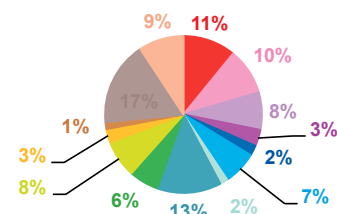

trimestre 3 - 2014

données trimestrielles par chaîne et par rubrique

Nombre de sujets	TF1	France 2	France 3	Canal +	Arte	M6	Totaux
Catastrophes	203	239	162	62	37	160	863
Culture-loisirs	174	120	67	65	91	141	658
Economie	183	218	146	63	30	113	753
Education	49	38	34	11	4	50	186
Environnement	70	93	50	21	13	31	278
Faits divers	57	90	79	29	4	102	361
Histoire-hommages	56	58	46	25	27	24	236
International	275	391	164	251	440	194	1715
Justice	69	100	76	54	23	90	412
Politique France	159	205	159	79	34	113	749
Santé	38	79	48	49	31	41	286
Sciences et techniques	24	42	20	24	3	21	134
Société	255	356	259	126	81	254	1331
Sport	244	226	127	129	9	136	871
Totaux	1856	2255	1437	988	827	1470	8833

nombre de sujets

TF1

France 2

France 3

Canal +

Arte

M6

trimestre 3 - 2014

données trimestrielles par chaîne et par rubrique

Volume horaire	TF1	France 2	France 3	Canal +	Arte	M6	Totaux
Catastrophes	5:00:23	5:10:00	3:39:30	0:55:10	0:41:28	3:14:55	18:41:26
Culture-loisirs	6:05:42	5:11:00	2:19:35	1:22:08	4:40:48	3:48:56	23:28:09
Economie	5:47:39	7:47:46	4:29:12	1:01:02	1:00:05	3:10:00	23:15:44
Education	1:28:05	1:24:12	1:01:38	0:09:59	0:11:43	1:19:42	5:35:19
Environnement	2:10:28	2:51:00	1:15:02	0:24:14	0:26:09	0:42:43	7:49:36
Faits divers	1:17:55	2:23:21	1:38:21	0:31:14	0:07:36	2:18:17	8:16:44
Histoire-hommages	1:27:25	1:34:45	1:13:18	0:26:56	0:52:15	0:30:29	6:05:08
International	6:28:40	8:21:47	3:26:08	4:37:29	12:55:52	3:43:47	39:33:43
Justice	2:13:45	3:00:17	1:48:53	0:53:42	0:42:52	1:58:20	10:37:49
Politique France	4:51:20	6:14:06	3:56:37	1:24:24	1:00:32	2:33:59	20:00:58
Santé	1:07:04	2:15:52	1:23:28	0:51:16	0:50:09	0:56:45	7:24:34
Sciences et techniques	0:48:35	1:32:09	0:41:18	0:25:31	0:08:54	0:38:02	4:14:29
Société	7:12:30	10:43:43	6:36:18	2:02:54	2:24:02	5:45:56	34:45:23
Sport	6:12:26	4:36:56	2:28:41	2:07:19	0:17:22	2:23:45	18:06:29
Totaux	52:11:57	63:06:54	35:57:59	17:13:18	26:19:47	33:05:36	227:55:31