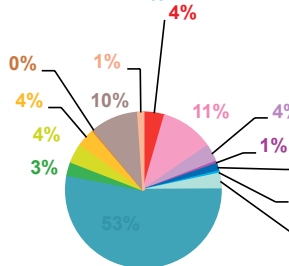

trimestre 3 - 2014

données trimestrielles par chaîne et par rubrique

Nombre de sujets	TF1	France 2	France 3	Canal +	Arte	M6	Totaux
Catastrophes	203	239	162	62	37	160	863
Culture-loisirs	174	120	67	65	91	141	658
Economie	183	218	146	63	30	113	753
Education	49	38	34	11	4	50	186
Environnement	70	93	50	21	13	31	278
Faits divers	57	90	79	29	4	102	361
Histoire-hommages	56	58	46	25	27	24	236
International	275	391	164	251	440	194	1715
Justice	69	100	76	54	23	90	412
Politique France	159	205	159	79	34	113	749
Santé	38	79	48	49	31	41	286
Sciences et techniques	24	42	20	24	3	21	134
Société	255	356	259	126	81	254	1331
Sport	244	226	127	129	9	136	871
Totaux	1856	2255	1437	988	827	1470	8833

nombre de sujets

TF1

France 2

France 3

Canal +

Arte

M6

trimestre 3 - 2014

données trimestrielles par chaîne et par rubrique

Volume horaire	TF1	France 2	France 3	Canal +	Arte	M6	Totaux
Catastrophes	5:00:23	5:10:00	3:39:30	0:55:10	0:41:28	3:14:55	18:41:26
Culture-loisirs	6:05:42	5:11:00	2:19:35	1:22:08	4:40:48	3:48:56	23:28:09
Economie	5:47:39	7:47:46	4:29:12	1:01:02	1:00:05	3:10:00	23:15:44
Education	1:28:05	1:24:12	1:01:38	0:09:59	0:11:43	1:19:42	5:35:19
Environnement	2:10:28	2:51:00	1:15:02	0:24:14	0:26:09	0:42:43	7:49:36
Faits divers	1:17:55	2:23:21	1:38:21	0:31:14	0:07:36	2:18:17	8:16:44
Histoire-hommages	1:27:25	1:34:45	1:13:18	0:26:56	0:52:15	0:30:29	6:05:08
International	6:28:40	8:21:47	3:26:08	4:37:29	12:55:52	3:43:47	39:33:43
Justice	2:13:45	3:00:17	1:48:53	0:53:42	0:42:52	1:58:20	10:37:49
Politique France	4:51:20	6:14:06	3:56:37	1:24:24	1:00:32	2:33:59	20:00:58
Santé	1:07:04	2:15:52	1:23:28	0:51:16	0:50:09	0:56:45	7:24:34
Sciences et techniques	0:48:35	1:32:09	0:41:18	0:25:31	0:08:54	0:38:02	4:14:29
Société	7:12:30	10:43:43	6:36:18	2:02:54	2:24:02	5:45:56	34:45:23
Sport	6:12:26	4:36:56	2:28:41	2:07:19	0:17:22	2:23:45	18:06:29
Totaux	52:11:57	63:06:54	35:57:59	17:13:18	26:19:47	33:05:36	227:55:31