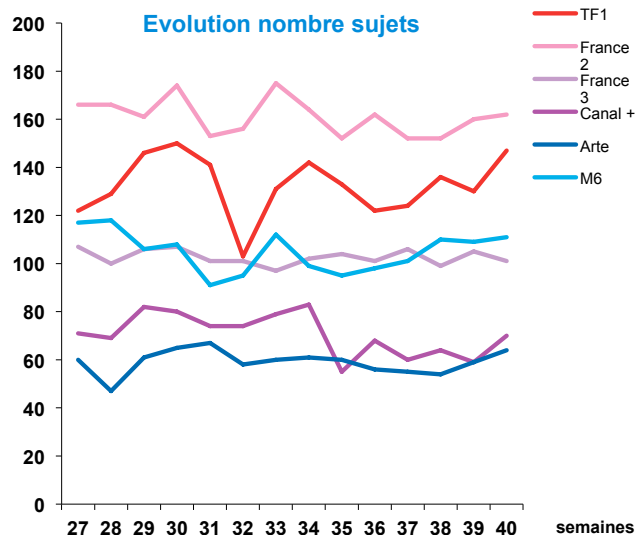

Volume horaire	TF1	France 2	France 3	Canal +	Arte	M6	Totaux
27	3:41:58	4:43:19	2:38:15	1:05:56	1:46:11	2:30:32	16:26:11
28	3:44:24	4:22:53	2:38:28	1:08:14	1:40:06	2:24:12	15:58:17
29	3:45:39	4:23:02	2:35:00	1:24:00	1:58:18	2:21:58	16:27:57
30	3:53:45	4:15:15	2:28:15	1:21:19	1:55:13	2:18:49	16:12:36
31	3:48:50	4:26:34	2:38:05	1:22:53	1:58:49	2:07:25	16:22:36
32	2:56:58	4:41:23	2:39:11	1:25:01	1:54:06	2:09:48	15:46:27
33	3:50:22	4:22:42	2:20:28	1:24:11	1:55:06	2:18:51	16:11:40
34	3:51:31	4:14:53	2:36:40	1:28:36	1:47:28	2:15:27	16:14:35
35	3:46:55	4:21:22	2:33:28	0:56:22	1:50:32	2:14:31	15:43:10
36	3:36:15	4:30:25	2:32:00	1:13:27	1:58:31	2:21:17	16:11:55
37	3:32:20	4:26:10	2:32:10	1:07:23	1:53:25	2:24:44	15:56:12
38	3:59:53	4:27:41	2:34:31	1:05:54	1:53:11	2:29:18	16:30:28
39	3:55:54	5:18:20	2:35:26	1:03:31	1:53:09	2:37:13	17:23:33
40	3:47:13	4:32:55	2:36:02	1:06:31	1:55:42	2:31:31	16:29:54
Totaux	52:11:57	63:06:54	35:57:59	17:13:18	26:19:47	33:05:36	227:55:31

- catastrophes
- culture-loisirs
- économie
- éducation
- environnement
- faits divers
- histoire-hommages
- international
- justice
- politique française
- santé
- sciences et techniques
- société
- sport