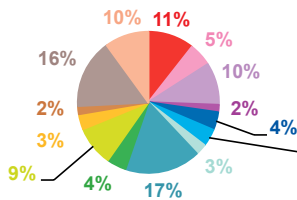

offre globale en volume horaire par trimestre

Catastrophes	18:41:26
Culture-loisirs	23:28:09
Economie	23:15:44
Education	5:35:19
Environnement	7:49:36
Faits divers	8:16:44
Histoire-hommages	6:05:08
International	39:33:43
Justice	10:37:49
Politique France	20:00:58
Santé	7:24:34
Sciences et techniques	4:14:29
Société	34:45:23
Sport	18:06:29
Totaux	227:55:31

trimestre 3 - 2014

données trimestrielles par chaîne et par rubrique

Nombre de sujets	TF1	France 2	France 3	Canal +	Arte	M6	Totaux
Catastrophes	203	239	162	62	37	160	863
Culture-loisirs	174	120	67	65	91	141	658
Economie	183	218	146	63	30	113	753
Education	49	38	34	11	4	50	186
Environnement	70	93	50	21	13	31	278
Faits divers	57	90	79	29	4	102	361
Histoire-hommages	56	58	46	25	27	24	236
International	275	391	164	251	440	194	1715
Justice	69	100	76	54	23	90	412
Politique France	159	205	159	79	34	113	749
Santé	38	79	48	49	31	41	286
Sciences et techniques	24	42	20	24	3	21	134
Société	255	356	259	126	81	254	1331
Sport	244	226	127	129	9	136	871
Totaux	1856	2255	1437	988	827	1470	8833

nombre de sujets

TF1

France 2

France 3

Canal +

Arte

M6

trimestre 3 - 2014