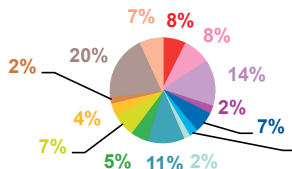

## données trimestrielles par chaîne et par rubrique

Volume horaire	TF1	France 2	France 3	Canal +	Arte	M6	Totaux
<b>Catastrophes</b>	4:03:41	3:55:49	2:47:04	0:35:37	0:16:47	2:36:59	<b>14:15:57</b>
<b>Culture-loisirs</b>	4:32:39	4:26:04	1:44:16	0:53:15	3:19:51	3:59:20	<b>18:55:25</b>
<b>Economie</b>	4:45:13	7:27:45	3:29:33	1:09:54	1:21:49	2:31:49	<b>20:46:03</b>
<b>Education</b>	1:23:25	1:16:39	0:44:22	0:03:42	0:32:08	0:38:27	<b>4:38:43</b>
<b>Environnement</b>	3:11:14	3:24:47	2:27:32	0:34:52	0:35:42	1:27:51	<b>11:41:58</b>
<b>Faits divers</b>	1:08:30	1:25:20	0:59:17	0:34:59	0:04:24	2:07:31	<b>6:20:01</b>
<b>Histoire-hommages</b>	0:34:05	1:02:56	0:40:25	0:13:42	0:59:00	0:22:04	<b>3:52:12</b>
<b>International</b>	5:05:08	5:58:27	2:47:35	2:51:07	10:23:57	2:40:21	<b>29:46:35</b>
<b>Justice</b>	2:48:49	2:50:25	2:52:44	1:34:32	1:19:33	2:36:03	<b>14:02:06</b>
<b>Politique France</b>	3:03:23	3:45:02	3:10:15	0:54:09	1:11:15	2:08:24	<b>14:12:28</b>
<b>Santé</b>	1:47:36	2:02:59	1:54:37	0:24:21	0:14:33	1:06:32	<b>7:30:38</b>
<b>Sciences et techniques</b>	1:16:23	1:04:55	0:38:00	0:14:50	0:15:09	0:34:05	<b>4:03:22</b>
<b>Société</b>	7:53:40	10:29:20	4:36:00	2:29:36	2:07:31	6:37:15	<b>34:13:22</b>
<b>Sport</b>	4:03:09	3:36:20	1:33:57	0:48:02	0:12:28	1:18:31	<b>11:32:27</b>
<b>Totaux</b>	<b>45:36:55</b>	<b>52:46:48</b>	<b>30:25:37</b>	<b>13:22:38</b>	<b>22:54:07</b>	<b>30:45:12</b>	<b>195:51:17</b>

### volume horaire

TF1

France 2

France 3

Canal +

Arte

M6