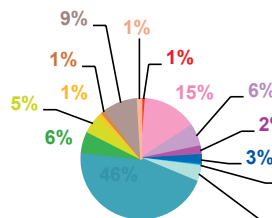

## données trimestrielles par chaîne et par rubrique

Volume horaire	TF1	France 2	France 3	Canal +	Arte	M6	Totaux
<b>Catastrophes</b>	4:03:41	3:55:49	2:47:04	0:35:37	0:16:47	2:36:59	<b>14:15:57</b>
<b>Culture-loisirs</b>	4:32:39	4:26:04	1:44:16	0:53:15	3:19:51	3:59:20	<b>18:55:25</b>
<b>Economie</b>	4:45:13	7:27:45	3:29:33	1:09:54	1:21:49	2:31:49	<b>20:46:03</b>
<b>Education</b>	1:23:25	1:16:39	0:44:22	0:03:42	0:32:08	0:38:27	<b>4:38:43</b>
<b>Environnement</b>	3:11:14	3:24:47	2:27:32	0:34:52	0:35:42	1:27:51	<b>11:41:58</b>
<b>Faits divers</b>	1:08:30	1:25:20	0:59:17	0:34:59	0:04:24	2:07:31	<b>6:20:01</b>
<b>Histoire-hommages</b>	0:34:05	1:02:56	0:40:25	0:13:42	0:59:00	0:22:04	<b>3:52:12</b>
<b>International</b>	5:05:08	5:58:27	2:47:35	2:51:07	10:23:57	2:40:21	<b>29:46:35</b>
<b>Justice</b>	2:48:49	2:50:25	2:52:44	1:34:32	1:19:33	2:36:03	<b>14:02:06</b>
<b>Politique France</b>	3:03:23	3:45:02	3:10:15	0:54:09	1:11:15	2:08:24	<b>14:12:28</b>
<b>Santé</b>	1:47:36	2:02:59	1:54:37	0:24:21	0:14:33	1:06:32	<b>7:30:38</b>
<b>Sciences et techniques</b>	1:16:23	1:04:55	0:38:00	0:14:50	0:15:09	0:34:05	<b>4:03:22</b>
<b>Société</b>	7:53:40	10:29:20	4:36:00	2:29:36	2:07:31	6:37:15	<b>34:13:22</b>
<b>Sport</b>	4:03:09	3:36:20	1:33:57	0:48:02	0:12:28	1:18:31	<b>11:32:27</b>
<b>Totaux</b>	<b>45:36:55</b>	<b>52:46:48</b>	<b>30:25:37</b>	<b>13:22:38</b>	<b>22:54:07</b>	<b>30:45:12</b>	<b>195:51:17</b>

### volume horaire

TF1

France 2

France 3

Canal +

Arte

M6