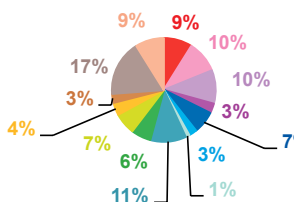

Canal +

trimestre 1 - 2014

données trimestrielles par chaîne et par rubrique

Volume horaire	TF1	France 2	France 3	Canal +	Arte	M6	Totaux
Catastrophes	4:03:41	3:55:49	2:47:04	0:35:37	0:16:47	2:36:59	14:15:57
Culture-loisirs	4:32:39	4:26:04	1:44:16	0:53:15	3:19:51	3:59:20	18:55:25
Economie	4:45:13	7:27:45	3:29:33	1:09:54	1:21:49	2:31:49	20:46:03
Education	1:23:25	1:16:39	0:44:22	0:03:42	0:32:08	0:38:27	4:38:43
Environnement	3:11:14	3:24:47	2:27:32	0:34:52	0:35:42	1:27:51	11:41:58
Faits divers	1:08:30	1:25:20	0:59:17	0:34:59	0:04:24	2:07:31	6:20:01
Histoire-hommages	0:34:05	1:02:56	0:40:25	0:13:42	0:59:00	0:22:04	3:52:12
International	5:05:08	5:58:27	2:47:35	2:51:07	10:23:57	2:40:21	29:46:35
Justice	2:48:49	2:50:25	2:52:44	1:34:32	1:19:33	2:36:03	14:02:06
Politique France	3:03:23	3:45:02	3:10:15	0:54:09	1:11:15	2:08:24	14:12:28
Santé	1:47:36	2:02:59	1:54:37	0:24:21	0:14:33	1:06:32	7:30:38
Sciences et techniques	1:16:23	1:04:55	0:38:00	0:14:50	0:15:09	0:34:05	4:03:22
Société	7:53:40	10:29:20	4:36:00	2:29:36	2:07:31	6:37:15	34:13:22
Sport	4:03:09	3:36:20	1:33:57	0:48:02	0:12:28	1:18:31	11:32:27
Totaux	45:36:55	52:46:48	30:25:37	13:22:38	22:54:07	30:45:12	195:51:17

volume horaire

TF1