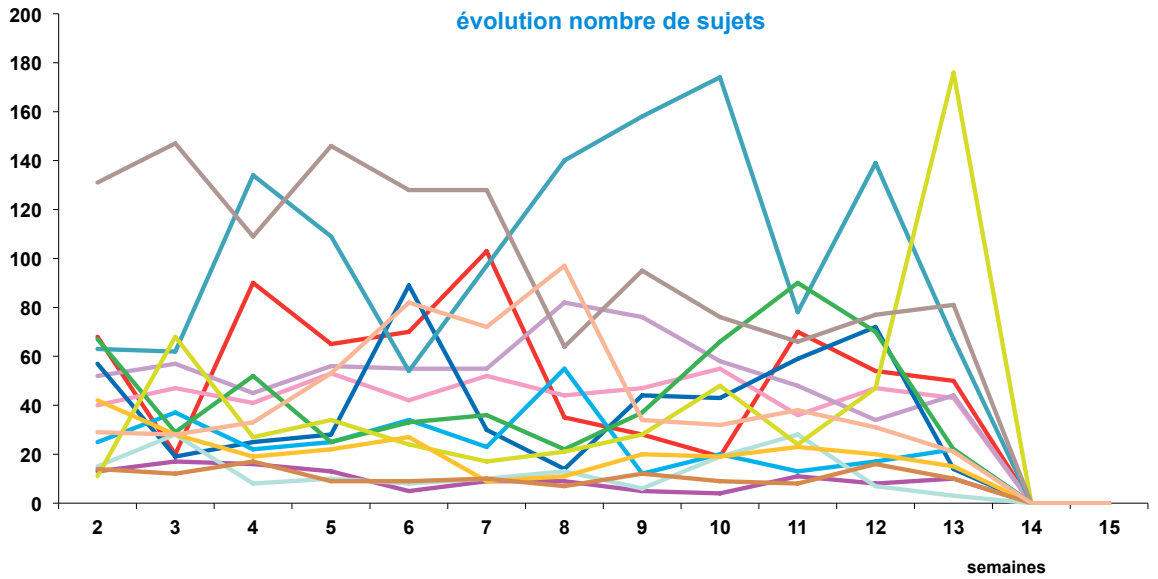

trimestre 1 - 2014

évolution par semaine et par thème

- catastrophes
- culture-loisirs
- économie
- éducation
- environnement
- faits divers
- histoire-hommages
- international
- justice
- politique française
- santé
- sciences et techniques
- société
- sport