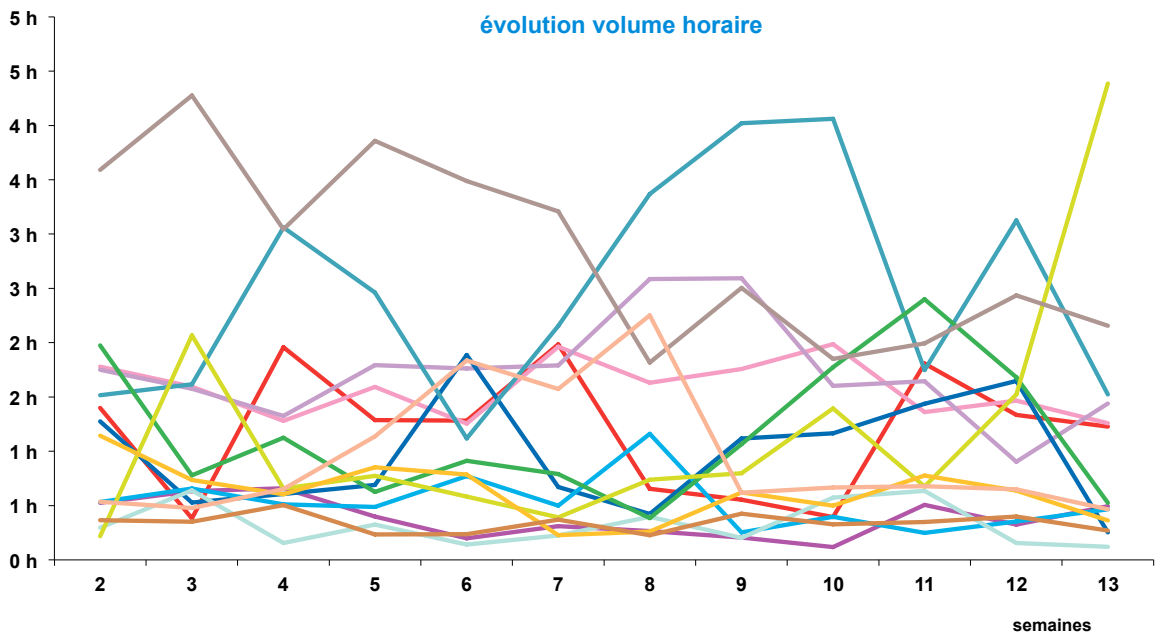

trimestre 1 - 2014

évolution par semaine et par thème

- catastrophes
- culture-loisirs
- économie
- éducation
- environnement
- faits divers
- histoire-hommages
- international
- justice
- politique française
- santé
- sciences et techniques
- société
- sport