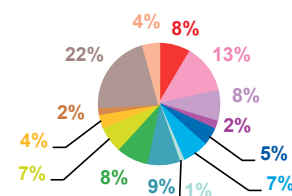

## données trimestrielles par chaîne et par rubrique

Volume horaire	TF1	France 2	France 3	Canal +	Arte	M6	Totaux
<b>Catastrophes</b>	4:03:41	3:55:49	2:47:04	0:35:37	0:16:47	2:36:59	<b>14:15:57</b>
<b>Culture-loisirs</b>	4:32:39	4:26:04	1:44:16	0:53:15	3:19:51	3:59:20	<b>18:55:25</b>
<b>Economie</b>	4:45:13	7:27:45	3:29:33	1:09:54	1:21:49	2:31:49	<b>20:46:03</b>
<b>Education</b>	1:23:25	1:16:39	0:44:22	0:03:42	0:32:08	0:38:27	<b>4:38:43</b>
<b>Environnement</b>	3:11:14	3:24:47	2:27:32	0:34:52	0:35:42	1:27:51	<b>11:41:58</b>
<b>Faits divers</b>	1:08:30	1:25:20	0:59:17	0:34:59	0:04:24	2:07:31	<b>6:20:01</b>
<b>Histoire-hommages</b>	0:34:05	1:02:56	0:40:25	0:13:42	0:59:00	0:22:04	<b>3:52:12</b>
<b>International</b>	5:05:08	5:58:27	2:47:35	2:51:07	10:23:57	2:40:21	<b>29:46:35</b>
<b>Justice</b>	2:48:49	2:50:25	2:52:44	1:34:32	1:19:33	2:36:03	<b>14:02:06</b>
<b>Politique France</b>	3:03:23	3:45:02	3:10:15	0:54:09	1:11:15	2:08:24	<b>14:12:28</b>
<b>Santé</b>	1:47:36	2:02:59	1:54:37	0:24:21	0:14:33	1:06:32	<b>7:30:38</b>
<b>Sciences et techniques</b>	1:16:23	1:04:55	0:38:00	0:14:50	0:15:09	0:34:05	<b>4:03:22</b>
<b>Société</b>	7:53:40	10:29:20	4:36:00	2:29:36	2:07:31	6:37:15	<b>34:13:22</b>
<b>Sport</b>	4:03:09	3:36:20	1:33:57	0:48:02	0:12:28	1:18:31	<b>11:32:27</b>
<b>Totaux</b>	<b>45:36:55</b>	<b>52:46:48</b>	<b>30:25:37</b>	<b>13:22:38</b>	<b>22:54:07</b>	<b>30:45:12</b>	<b>195:51:17</b>

### volume horaire

TF1

France 2

France 3

Canal +

Arte

M6