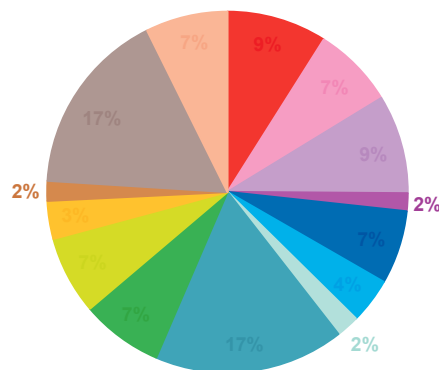

## trimestre 1 - 2014

### offre globale en nombre de sujets par trimestre

<b>Catastrophes</b>	672
<b>Culture-loisirs</b>	547
<b>Economie</b>	662
<b>Education</b>	120
<b>Environnement</b>	494
<b>Faits divers</b>	305
<b>Histoire-hommages</b>	155
<b>International</b>	1275
<b>Justice</b>	549
<b>Politique France</b>	525
<b>Santé</b>	255
<b>Sciences et techniques</b>	133
<b>Société</b>	1248
<b>Sport</b>	550
<b>Totaux</b>	7490

### offre globale en volume horaire par trimestre

<b>Catastrophes</b>	14:15:57
<b>Culture-loisirs</b>	18:55:25
<b>Economie</b>	20:46:03
<b>Education</b>	4:38:43
<b>Environnement</b>	11:41:58
<b>Faits divers</b>	6:20:01
<b>Histoire-hommages</b>	3:52:12
<b>International</b>	29:46:35
<b>Justice</b>	14:02:06
<b>Politique France</b>	14:12:28
<b>Santé</b>	7:30:38
<b>Sciences et techniques</b>	4:03:22
<b>Société</b>	34:13:22
<b>Sport</b>	11:32:27
<b>Totaux</b>	195:51:17