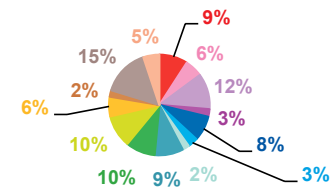

## données trimestrielles par chaîne et par rubrique

Volume horaire	TF1	France 2	France 3	Canal +	Arte	M6	Totaux
<b>Catastrophes</b>	4:03:41	3:55:49	2:47:04	0:35:37	0:16:47	2:36:59	<b>14:15:57</b>
<b>Culture-loisirs</b>	4:32:39	4:26:04	1:44:16	0:53:15	3:19:51	3:59:20	<b>18:55:25</b>
<b>Economie</b>	4:45:13	7:27:45	3:29:33	1:09:54	1:21:49	2:31:49	<b>20:46:03</b>
<b>Education</b>	1:23:25	1:16:39	0:44:22	0:03:42	0:32:08	0:38:27	<b>4:38:43</b>
<b>Environnement</b>	3:11:14	3:24:47	2:27:32	0:34:52	0:35:42	1:27:51	<b>11:41:58</b>
<b>Faits divers</b>	1:08:30	1:25:20	0:59:17	0:34:59	0:04:24	2:07:31	<b>6:20:01</b>
<b>Histoire-hommages</b>	0:34:05	1:02:56	0:40:25	0:13:42	0:59:00	0:22:04	<b>3:52:12</b>
<b>International</b>	5:05:08	5:58:27	2:47:35	2:51:07	10:23:57	2:40:21	<b>29:46:35</b>
<b>Justice</b>	2:48:49	2:50:25	2:52:44	1:34:32	1:19:33	2:36:03	<b>14:02:06</b>
<b>Politique France</b>	3:03:23	3:45:02	3:10:15	0:54:09	1:11:15	2:08:24	<b>14:12:28</b>
<b>Santé</b>	1:47:36	2:02:59	1:54:37	0:24:21	0:14:33	1:06:32	<b>7:30:38</b>
<b>Sciences et techniques</b>	1:16:23	1:04:55	0:38:00	0:14:50	0:15:09	0:34:05	<b>4:03:22</b>
<b>Société</b>	7:53:40	10:29:20	4:36:00	2:29:36	2:07:31	6:37:15	<b>34:13:22</b>
<b>Sport</b>	4:03:09	3:36:20	1:33:57	0:48:02	0:12:28	1:18:31	<b>11:32:27</b>
<b>Totaux</b>	<b>45:36:55</b>	<b>52:46:48</b>	<b>30:25:37</b>	<b>13:22:38</b>	<b>22:54:07</b>	<b>30:45:12</b>	<b>195:51:17</b>

### volume horaire

TF1

France 2

France 3

Canal +

Arte

M6