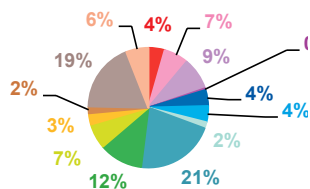

## données trimestrielles par chaîne et par rubrique

Volume horaire	TF1	France 2	France 3	Canal +	Arte	M6	Totaux
<b>Catastrophes</b>	4:03:41	3:55:49	2:47:04	0:35:37	0:16:47	2:36:59	<b>14:15:57</b>
<b>Culture-loisirs</b>	4:32:39	4:26:04	1:44:16	0:53:15	3:19:51	3:59:20	<b>18:55:25</b>
<b>Economie</b>	4:45:13	7:27:45	3:29:33	1:09:54	1:21:49	2:31:49	<b>20:46:03</b>
<b>Education</b>	1:23:25	1:16:39	0:44:22	0:03:42	0:32:08	0:38:27	<b>4:38:43</b>
<b>Environnement</b>	3:11:14	3:24:47	2:27:32	0:34:52	0:35:42	1:27:51	<b>11:41:58</b>
<b>Faits divers</b>	1:08:30	1:25:20	0:59:17	0:34:59	0:04:24	2:07:31	<b>6:20:01</b>
<b>Histoire-hommages</b>	0:34:05	1:02:56	0:40:25	0:13:42	0:59:00	0:22:04	<b>3:52:12</b>
<b>International</b>	5:05:08	5:58:27	2:47:35	2:51:07	10:23:57	2:40:21	<b>29:46:35</b>
<b>Justice</b>	2:48:49	2:50:25	2:52:44	1:34:32	1:19:33	2:36:03	<b>14:02:06</b>
<b>Politique France</b>	3:03:23	3:45:02	3:10:15	0:54:09	1:11:15	2:08:24	<b>14:12:28</b>
<b>Santé</b>	1:47:36	2:02:59	1:54:37	0:24:21	0:14:33	1:06:32	<b>7:30:38</b>
<b>Sciences et techniques</b>	1:16:23	1:04:55	0:38:00	0:14:50	0:15:09	0:34:05	<b>4:03:22</b>
<b>Société</b>	7:53:40	10:29:20	4:36:00	2:29:36	2:07:31	6:37:15	<b>34:13:22</b>
<b>Sport</b>	4:03:09	3:36:20	1:33:57	0:48:02	0:12:28	1:18:31	<b>11:32:27</b>
<b>Totaux</b>	<b>45:36:55</b>	<b>52:46:48</b>	<b>30:25:37</b>	<b>13:22:38</b>	<b>22:54:07</b>	<b>30:45:12</b>	<b>195:51:17</b>

### volume horaire

TF1

France 2

France 3

Canal +

Arte

M6