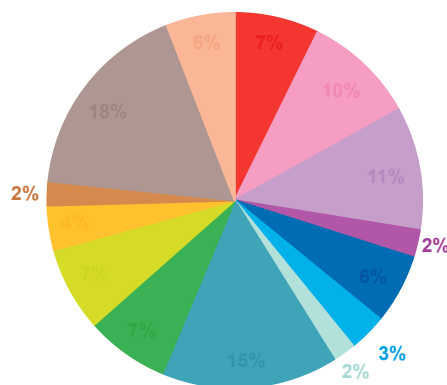

## trimestre 1 - 2014

### offre globale en nombre de sujets par trimestre

<b>Catastrophes</b>	672
<b>Culture-loisirs</b>	547
<b>Economie</b>	662
<b>Education</b>	120
<b>Environnement</b>	494
<b>Faits divers</b>	305
<b>Histoire-hommages</b>	155
<b>International</b>	1275
<b>Justice</b>	549
<b>Politique France</b>	525
<b>Santé</b>	255
<b>Sciences et techniques</b>	133
<b>Société</b>	1248
<b>Sport</b>	550
<b>Totaux</b>	7490

### offre globale en volume horaire par trimestre

<b>Catastrophes</b>	14:15:57
<b>Culture-loisirs</b>	18:55:25
<b>Economie</b>	20:46:03
<b>Education</b>	4:38:43
<b>Environnement</b>	11:41:58
<b>Faits divers</b>	6:20:01
<b>Histoire-hommages</b>	3:52:12
<b>International</b>	29:46:35
<b>Justice</b>	14:02:06
<b>Politique France</b>	14:12:28
<b>Santé</b>	7:30:38
<b>Sciences et techniques</b>	4:03:22
<b>Société</b>	34:13:22
<b>Sport</b>	11:32:27
<b>Totaux</b>	195:51:17