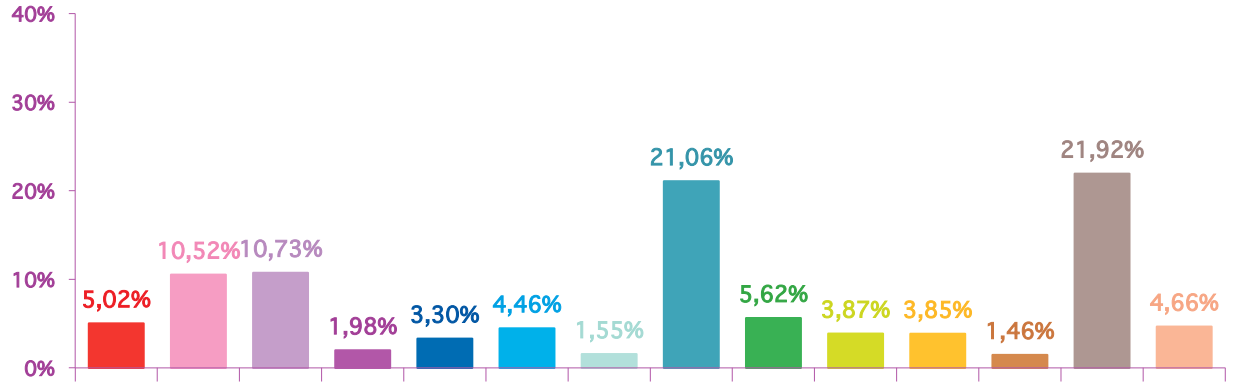

février 2013

mars 2013

trimestre 1 - 2013

évolution mensuelle des rubriques en volume horaire

	janv-13	févr-13	mars-13	Totaux
Catastrophes	4:05:21	1:47:47	4:18:30	10:11:38
Culture-loisirs	8:34:21	6:21:37	5:33:48	20:29:46
Economie	8:44:35	8:31:11	7:15:20	24:31:06
Education	1:36:50	1:59:50	1:10:09	4:46:49
Environnement	2:41:12	2:00:17	2:33:39	7:15:08
Faits divers	3:38:00	3:11:58	2:07:54	8:57:52
Histoire-hommages	1:15:59	0:42:34	1:43:33	3:42:06
International	17:09:51	11:52:14	7:38:35	36:40:40
Justice	4:34:52	2:13:37	4:45:06	11:33:35
Politique France	3:09:03	1:52:03	4:35:38	9:36:44
Santé	3:08:12	2:43:43	2:06:18	7:58:13
Sciences et techniques	1:11:23	1:19:45	1:16:41	3:47:49
Société	17:51:39	18:45:17	18:38:19	55:15:15
Sport	3:47:41	2:40:05	1:50:26	8:18:12
Totaux	81:28:59	66:01:58	65:33:56	213:04:53

trimestre 1 - 2013

volumes horaires mensuels par rubrique

janvier 2013

février 2013

mars 2013

trimestre 1 - 2013

volumes horaires mensuels par rubrique en pourcentage

janvier 2013

février 2013

mars 2013

trimestre 1 - 2013

évolution mensuelle des chaînes en nombre de sujets

Nombre de SS	TF1	France 2	France 3	Canal +	Arte	M6	Totaux
janvier-13	721	817	504	333	315	550	3240
février-13	560	633	399	302	260	461	2615
mars-13	546	618	387	318	254	432	2555
Totaux	1827	2068	1290	953	829	1443	8410

évolution mensuelle des chaînes en volume horaire

Durée	TF1	France 2	France 3	Canal +	Arte	M6	Totaux
janvier-13	20:12:45	21:52:44	13:05:12	5:25:33	9:23:30	11:29:15	81:28:59
février-13	15:38:00	17:43:43	10:08:36	4:52:24	7:39:43	9:59:32	66:01:58
mars-13	16:00:12	16:46:21	10:11:26	5:07:20	7:36:48	9:51:49	65:33:56
Totaux	51:50:57	56:22:48	33:25:14	15:25:17	24:40:01	31:20:36	213:04:53