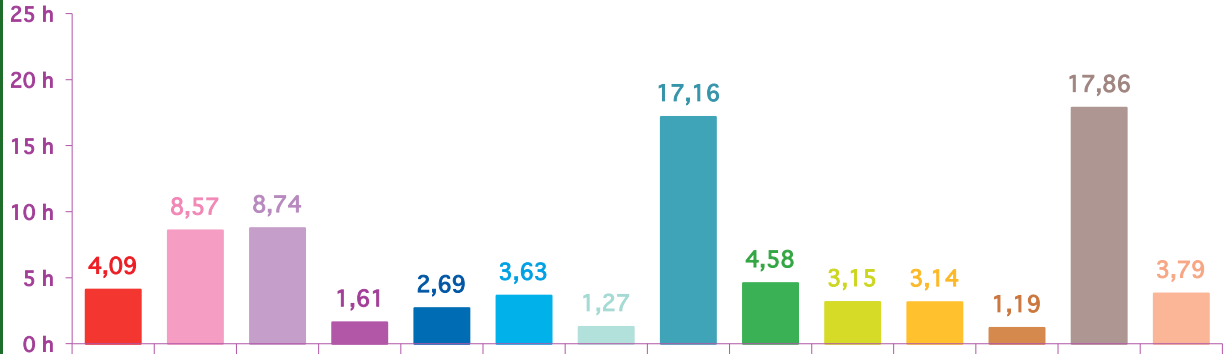

février 2013

mars 2013

trimestre 1 - 2013

évolution mensuelle des rubriques en volume horaire

	janv-13	févr-13	mars-13	Totaux
Catastrophes	4:05:21	1:47:47	4:18:30	10:11:38
Culture-loisirs	8:34:21	6:21:37	5:33:48	20:29:46
Economie	8:44:35	8:31:11	7:15:20	24:31:06
Education	1:36:50	1:59:50	1:10:09	4:46:49
Environnement	2:41:12	2:00:17	2:33:39	7:15:08
Faits divers	3:38:00	3:11:58	2:07:54	8:57:52
Histoire-hommages	1:15:59	0:42:34	1:43:33	3:42:06
International	17:09:51	11:52:14	7:38:35	36:40:40
Justice	4:34:52	2:13:37	4:45:06	11:33:35
Politique France	3:09:03	1:52:03	4:35:38	9:36:44
Santé	3:08:12	2:43:43	2:06:18	7:58:13
Sciences et techniques	1:11:23	1:19:45	1:16:41	3:47:49
Société	17:51:39	18:45:17	18:38:19	55:15:15
Sport	3:47:41	2:40:05	1:50:26	8:18:12
Totaux	81:28:59	66:01:58	65:33:56	213:04:53

trimestre 1 - 2013

volumes horaires mensuels par rubrique

janvier 2013

février 2013

mars 2013

trimestre 1 - 2013

volumes horaires mensuels par rubrique en pourcentage

janvier 2013

février 2013

mars 2013

trimestre 1 - 2013

évolution mensuelle des chaînes en nombre de sujets

Nombre de SS	TF1	France 2	France 3	Canal +	Arte	M6	Totaux
janvier-13	721	817	504	333	315	550	3240
février-13	560	633	399	302	260	461	2615
mars-13	546	618	387	318	254	432	2555
Totaux	1827	2068	1290	953	829	1443	8410

évolution mensuelle des chaînes en volume horaire

Durée	TF1	France 2	France 3	Canal +	Arte	M6	Totaux
janvier-13	20:12:45	21:52:44	13:05:12	5:25:33	9:23:30	11:29:15	81:28:59
février-13	15:38:00	17:43:43	10:08:36	4:52:24	7:39:43	9:59:32	66:01:58
mars-13	16:00:12	16:46:21	10:11:26	5:07:20	7:36:48	9:51:49	65:33:56
Totaux	51:50:57	56:22:48	33:25:14	15:25:17	24:40:01	31:20:36	213:04:53