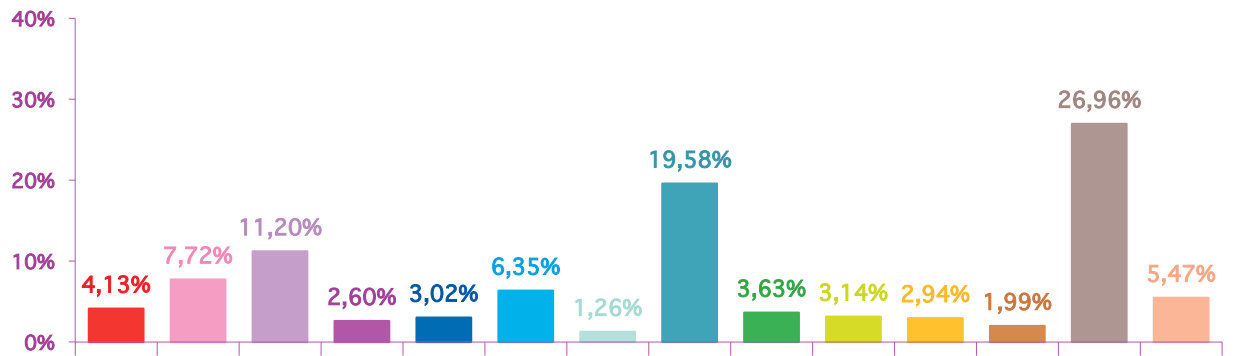

	janv-13	févr-13	mars-13	Totaux
Catastrophes	215	108	188	511
Culture-loisirs	260	202	168	630
Economie	336	293	277	906
Education	51	68	38	157
Environnement	122	79	100	301
Faits divers	179	166	99	444
Histoire-hommages	51	33	75	159
International	709	512	363	1584
Justice	193	95	181	469
Politique France	125	82	186	393
Santé	104	77	76	257
Sciences et techniques	46	52	44	142
Société	674	705	658	2037
Sport	175	143	102	420
Totaux	3240	2615	2555	8410

trimestre 1 - 2013

nombre de sujets mensuels par rubrique

janvier 2013

février 2013

mars 2013

trimestre 1 - 2013

nombre de sujets mensuels par rubrique en pourcentage

janvier 2013

février 2013

mars 2013

trimestre 1 - 2013

évolution mensuelle des rubriques en volume horaire

	janv-13	févr-13	mars-13	Totaux
Catastrophes	4:05:21	1:47:47	4:18:30	10:11:38
Culture-loisirs	8:34:21	6:21:37	5:33:48	20:29:46
Economie	8:44:35	8:31:11	7:15:20	24:31:06
Education	1:36:50	1:59:50	1:10:09	4:46:49
Environnement	2:41:12	2:00:17	2:33:39	7:15:08
Faits divers	3:38:00	3:11:58	2:07:54	8:57:52
Histoire-hommages	1:15:59	0:42:34	1:43:33	3:42:06
International	17:09:51	11:52:14	7:38:35	36:40:40
Justice	4:34:52	2:13:37	4:45:06	11:33:35
Politique France	3:09:03	1:52:03	4:35:38	9:36:44
Santé	3:08:12	2:43:43	2:06:18	7:58:13
Sciences et techniques	1:11:23	1:19:45	1:16:41	3:47:49
Société	17:51:39	18:45:17	18:38:19	55:15:15
Sport	3:47:41	2:40:05	1:50:26	8:18:12
Totaux	81:28:59	66:01:58	65:33:56	213:04:53