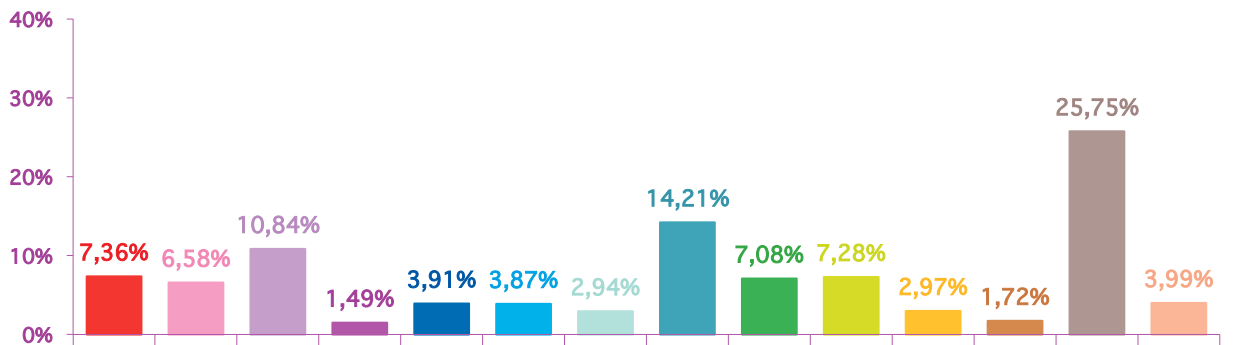

	janv-13	févr-13	mars-13	Totaux
Catastrophes	215	108	188	511
Culture-loisirs	260	202	168	630
Economie	336	293	277	906
Education	51	68	38	157
Environnement	122	79	100	301
Faits divers	179	166	99	444
Histoire-hommages	51	33	75	159
International	709	512	363	1584
Justice	193	95	181	469
Politique France	125	82	186	393
Santé	104	77	76	257
Sciences et techniques	46	52	44	142
Société	674	705	658	2037
Sport	175	143	102	420
Totaux	3240	2615	2555	8410

trimestre 1 - 2013

nombre de sujets mensuels par rubrique

janvier 2013

février 2013

mars 2013

trimestre 1 - 2013

nombre de sujets mensuels par rubrique en pourcentage

janvier 2013

février 2013

mars 2013

trimestre 1 - 2013

évolution mensuelle des rubriques en volume horaire

	janv-13	févr-13	mars-13	Totaux
Catastrophes	4:05:21	1:47:47	4:18:30	10:11:38
Culture-loisirs	8:34:21	6:21:37	5:33:48	20:29:46
Economie	8:44:35	8:31:11	7:15:20	24:31:06
Education	1:36:50	1:59:50	1:10:09	4:46:49
Environnement	2:41:12	2:00:17	2:33:39	7:15:08
Faits divers	3:38:00	3:11:58	2:07:54	8:57:52
Histoire-hommages	1:15:59	0:42:34	1:43:33	3:42:06
International	17:09:51	11:52:14	7:38:35	36:40:40
Justice	4:34:52	2:13:37	4:45:06	11:33:35
Politique France	3:09:03	1:52:03	4:35:38	9:36:44
Santé	3:08:12	2:43:43	2:06:18	7:58:13
Sciences et techniques	1:11:23	1:19:45	1:16:41	3:47:49
Société	17:51:39	18:45:17	18:38:19	55:15:15
Sport	3:47:41	2:40:05	1:50:26	8:18:12
Totaux	81:28:59	66:01:58	65:33:56	213:04:53