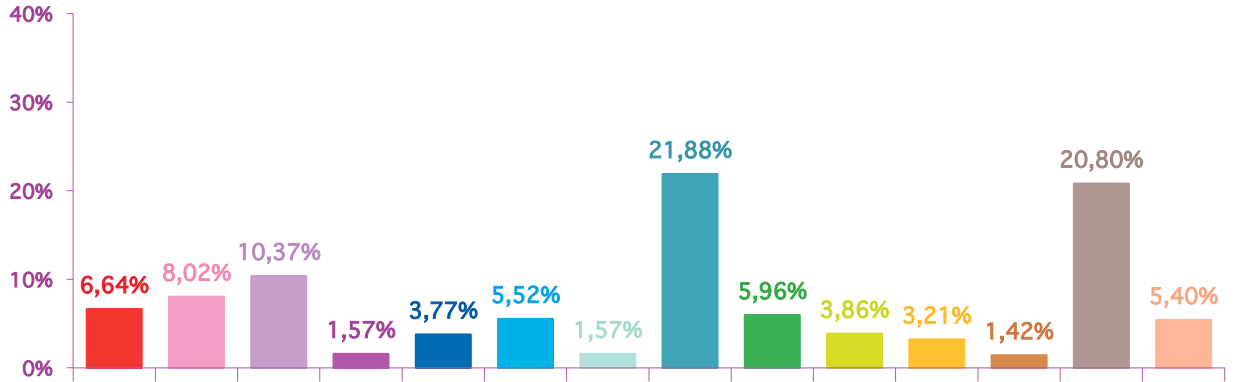

	janv-13	févr-13	mars-13	Totaux
Catastrophes	215	108	188	511
Culture-loisirs	260	202	168	630
Economie	336	293	277	906
Education	51	68	38	157
Environnement	122	79	100	301
Faits divers	179	166	99	444
Histoire-hommages	51	33	75	159
International	709	512	363	1584
Justice	193	95	181	469
Politique France	125	82	186	393
Santé	104	77	76	257
Sciences et techniques	46	52	44	142
Société	674	705	658	2037
Sport	175	143	102	420
Totaux	3240	2615	2555	8410

trimestre 1 - 2013

nombre de sujets mensuels par rubrique

janvier 2013

février 2013

mars 2013

trimestre 1 - 2013

nombre de sujets mensuels par rubrique en pourcentage

janvier 2013

février 2013

mars 2013

trimestre 1 - 2013

évolution mensuelle des rubriques en volume horaire

	janv-13	févr-13	mars-13	Totaux
Catastrophes	4:05:21	1:47:47	4:18:30	10:11:38
Culture-loisirs	8:34:21	6:21:37	5:33:48	20:29:46
Economie	8:44:35	8:31:11	7:15:20	24:31:06
Education	1:36:50	1:59:50	1:10:09	4:46:49
Environnement	2:41:12	2:00:17	2:33:39	7:15:08
Faits divers	3:38:00	3:11:58	2:07:54	8:57:52
Histoire-hommages	1:15:59	0:42:34	1:43:33	3:42:06
International	17:09:51	11:52:14	7:38:35	36:40:40
Justice	4:34:52	2:13:37	4:45:06	11:33:35
Politique France	3:09:03	1:52:03	4:35:38	9:36:44
Santé	3:08:12	2:43:43	2:06:18	7:58:13
Sciences et techniques	1:11:23	1:19:45	1:16:41	3:47:49
Société	17:51:39	18:45:17	18:38:19	55:15:15
Sport	3:47:41	2:40:05	1:50:26	8:18:12
Totaux	81:28:59	66:01:58	65:33:56	213:04:53