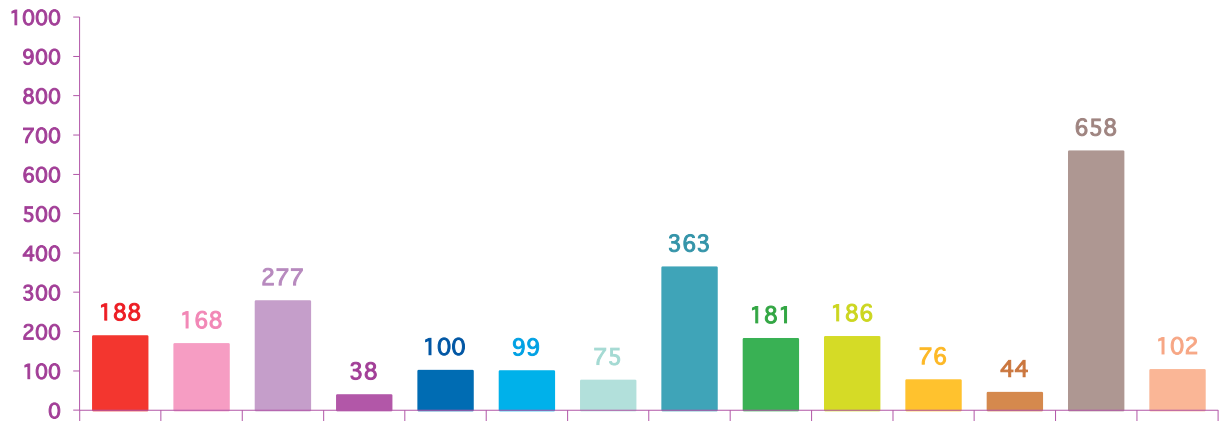

	janv-13	févr-13	mars-13	Totaux
Catastrophes	215	108	188	511
Culture-loisirs	260	202	168	630
Economie	336	293	277	906
Education	51	68	38	157
Environnement	122	79	100	301
Faits divers	179	166	99	444
Histoire-hommages	51	33	75	159
International	709	512	363	1584
Justice	193	95	181	469
Politique France	125	82	186	393
Santé	104	77	76	257
Sciences et techniques	46	52	44	142
Société	674	705	658	2037
Sport	175	143	102	420
Totaux	3240	2615	2555	8410

trimestre 1 - 2013

nombre de sujets mensuels par rubrique

janvier 2013

février 2013

mars 2013

trimestre 1 - 2013

nombre de sujets mensuels par rubrique en pourcentage

janvier 2013

février 2013

mars 2013

trimestre 1 - 2013

évolution mensuelle des rubriques en volume horaire

	janv-13	févr-13	mars-13	Totaux
Catastrophes	4:05:21	1:47:47	4:18:30	10:11:38
Culture-loisirs	8:34:21	6:21:37	5:33:48	20:29:46
Economie	8:44:35	8:31:11	7:15:20	24:31:06
Education	1:36:50	1:59:50	1:10:09	4:46:49
Environnement	2:41:12	2:00:17	2:33:39	7:15:08
Faits divers	3:38:00	3:11:58	2:07:54	8:57:52
Histoire-hommages	1:15:59	0:42:34	1:43:33	3:42:06
International	17:09:51	11:52:14	7:38:35	36:40:40
Justice	4:34:52	2:13:37	4:45:06	11:33:35
Politique France	3:09:03	1:52:03	4:35:38	9:36:44
Santé	3:08:12	2:43:43	2:06:18	7:58:13
Sciences et techniques	1:11:23	1:19:45	1:16:41	3:47:49
Société	17:51:39	18:45:17	18:38:19	55:15:15
Sport	3:47:41	2:40:05	1:50:26	8:18:12
Totaux	81:28:59	66:01:58	65:33:56	213:04:53