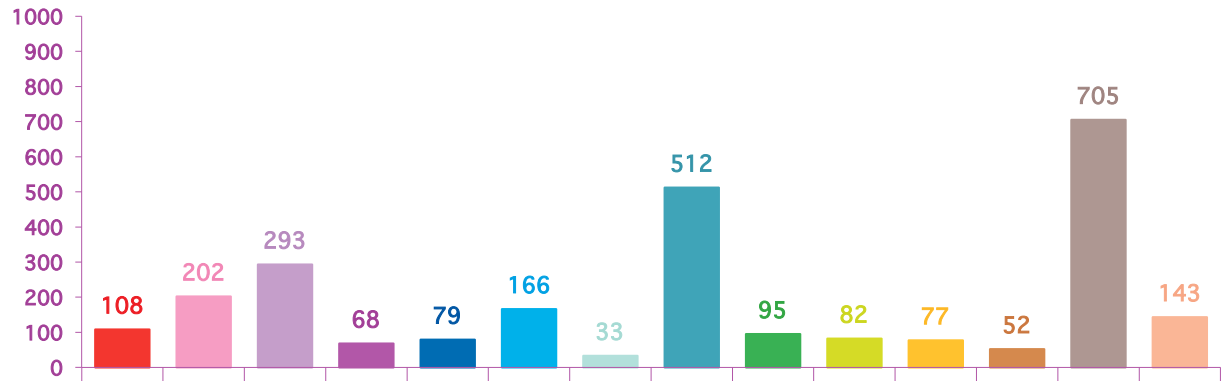

	janv-13	févr-13	mars-13	Totaux
Catastrophes	215	108	188	511
Culture-loisirs	260	202	168	630
Economie	336	293	277	906
Education	51	68	38	157
Environnement	122	79	100	301
Faits divers	179	166	99	444
Histoire-hommages	51	33	75	159
International	709	512	363	1584
Justice	193	95	181	469
Politique France	125	82	186	393
Santé	104	77	76	257
Sciences et techniques	46	52	44	142
Société	674	705	658	2037
Sport	175	143	102	420
Totaux	3240	2615	2555	8410

trimestre 1 - 2013

nombre de sujets mensuels par rubrique

janvier 2013

février 2013

mars 2013

trimestre 1 - 2013

nombre de sujets mensuels par rubrique en pourcentage

janvier 2013

février 2013

mars 2013

trimestre 1 - 2013

évolution mensuelle des rubriques en volume horaire

	janv-13	févr-13	mars-13	Totaux
Catastrophes	4:05:21	1:47:47	4:18:30	10:11:38
Culture-loisirs	8:34:21	6:21:37	5:33:48	20:29:46
Economie	8:44:35	8:31:11	7:15:20	24:31:06
Education	1:36:50	1:59:50	1:10:09	4:46:49
Environnement	2:41:12	2:00:17	2:33:39	7:15:08
Faits divers	3:38:00	3:11:58	2:07:54	8:57:52
Histoire-hommages	1:15:59	0:42:34	1:43:33	3:42:06
International	17:09:51	11:52:14	7:38:35	36:40:40
Justice	4:34:52	2:13:37	4:45:06	11:33:35
Politique France	3:09:03	1:52:03	4:35:38	9:36:44
Santé	3:08:12	2:43:43	2:06:18	7:58:13
Sciences et techniques	1:11:23	1:19:45	1:16:41	3:47:49
Société	17:51:39	18:45:17	18:38:19	55:15:15
Sport	3:47:41	2:40:05	1:50:26	8:18:12
Totaux	81:28:59	66:01:58	65:33:56	213:04:53