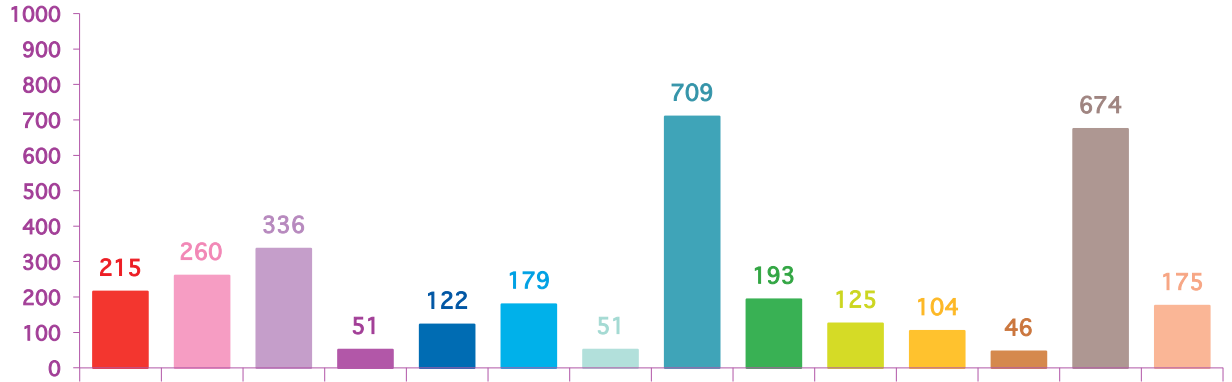

trimestre 1 - 2013

nombre de sujets mensuels par rubrique

janvier 2013