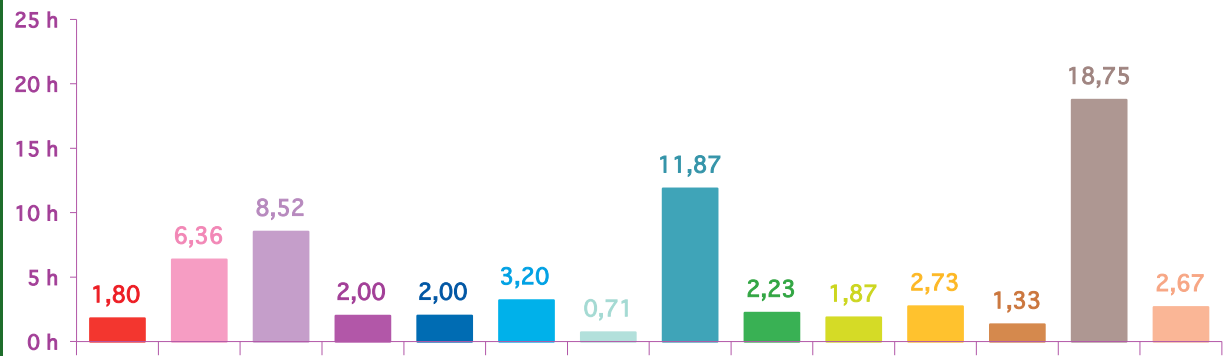

trimestre 1 - 2013

nombre de sujets mensuels par rubrique

janvier 2013

février 2013

mars 2013

trimestre 1 - 2013

nombre de sujets mensuels par rubrique en pourcentage

janvier 2013

février 2013

mars 2013

trimestre 1 - 2013

évolution mensuelle des rubriques en volume horaire

	janv-13	févr-13	mars-13	Totaux
Catastrophes	4:05:21	1:47:47	4:18:30	10:11:38
Culture-loisirs	8:34:21	6:21:37	5:33:48	20:29:46
Economie	8:44:35	8:31:11	7:15:20	24:31:06
Education	1:36:50	1:59:50	1:10:09	4:46:49
Environnement	2:41:12	2:00:17	2:33:39	7:15:08
Faits divers	3:38:00	3:11:58	2:07:54	8:57:52
Histoire-hommages	1:15:59	0:42:34	1:43:33	3:42:06
International	17:09:51	11:52:14	7:38:35	36:40:40
Justice	4:34:52	2:13:37	4:45:06	11:33:35
Politique France	3:09:03	1:52:03	4:35:38	9:36:44
Santé	3:08:12	2:43:43	2:06:18	7:58:13
Sciences et techniques	1:11:23	1:19:45	1:16:41	3:47:49
Société	17:51:39	18:45:17	18:38:19	55:15:15
Sport	3:47:41	2:40:05	1:50:26	8:18:12
Totaux	81:28:59	66:01:58	65:33:56	213:04:53

trimestre 1 - 2013

volumes horaires mensuels par rubrique

janvier 2013

février 2013

mars 2013

trimestre 1 - 2013

volumes horaires mensuels par rubrique en pourcentage

janvier 2013

février 2013

mars 2013

trimestre 1 - 2013

évolution mensuelle des chaînes en nombre de sujets

Nombre de SS	TF1	France 2	France 3	Canal +	Arte	M6	Totaux
janvier-13	721	817	504	333	315	550	3240
février-13	560	633	399	302	260	461	2615
mars-13	546	618	387	318	254	432	2555
Totaux	1827	2068	1290	953	829	1443	8410