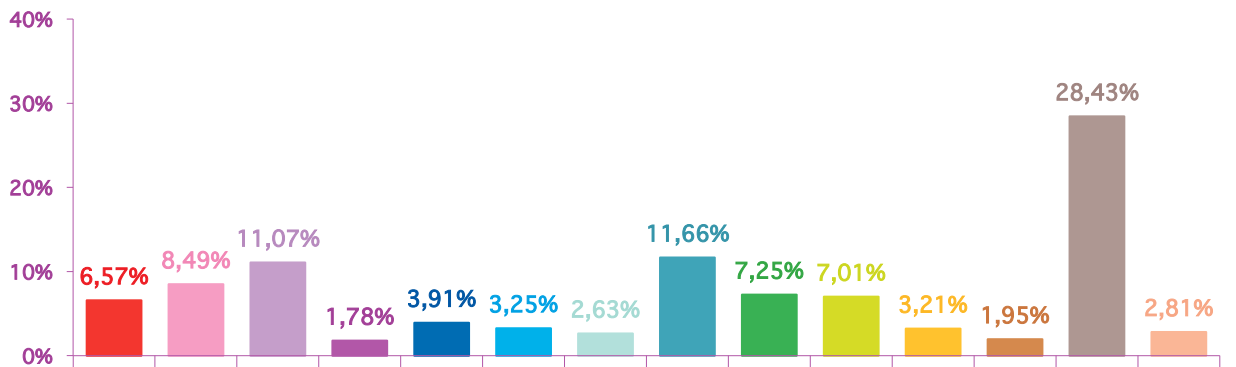

février 2013

mars 2013

trimestre 1 - 2013

évolution mensuelle des rubriques en volume horaire

	janv-13	févr-13	mars-13	Totaux
Catastrophes	4:05:21	1:47:47	4:18:30	10:11:38
Culture-loisirs	8:34:21	6:21:37	5:33:48	20:29:46
Economie	8:44:35	8:31:11	7:15:20	24:31:06
Education	1:36:50	1:59:50	1:10:09	4:46:49
Environnement	2:41:12	2:00:17	2:33:39	7:15:08
Faits divers	3:38:00	3:11:58	2:07:54	8:57:52
Histoire-hommages	1:15:59	0:42:34	1:43:33	3:42:06
International	17:09:51	11:52:14	7:38:35	36:40:40
Justice	4:34:52	2:13:37	4:45:06	11:33:35
Politique France	3:09:03	1:52:03	4:35:38	9:36:44
Santé	3:08:12	2:43:43	2:06:18	7:58:13
Sciences et techniques	1:11:23	1:19:45	1:16:41	3:47:49
Société	17:51:39	18:45:17	18:38:19	55:15:15
Sport	3:47:41	2:40:05	1:50:26	8:18:12
Totaux	81:28:59	66:01:58	65:33:56	213:04:53

trimestre 1 - 2013

volumes horaires mensuels par rubrique

janvier 2013

février 2013

mars 2013

trimestre 1 - 2013

volumes horaires mensuels par rubrique en pourcentage

janvier 2013

février 2013

mars 2013

trimestre 1 - 2013

évolution mensuelle des chaînes en nombre de sujets

Nombre de SS	TF1	France 2	France 3	Canal +	Arte	M6	Totaux
janvier-13	721	817	504	333	315	550	3240
février-13	560	633	399	302	260	461	2615
mars-13	546	618	387	318	254	432	2555
Totaux	1827	2068	1290	953	829	1443	8410

évolution mensuelle des chaînes en volume horaire

Durée	TF1	France 2	France 3	Canal +	Arte	M6	Totaux
janvier-13	20:12:45	21:52:44	13:05:12	5:25:33	9:23:30	11:29:15	81:28:59
février-13	15:38:00	17:43:43	10:08:36	4:52:24	7:39:43	9:59:32	66:01:58
mars-13	16:00:12	16:46:21	10:11:26	5:07:20	7:36:48	9:51:49	65:33:56
Totaux	51:50:57	56:22:48	33:25:14	15:25:17	24:40:01	31:20:36	213:04:53