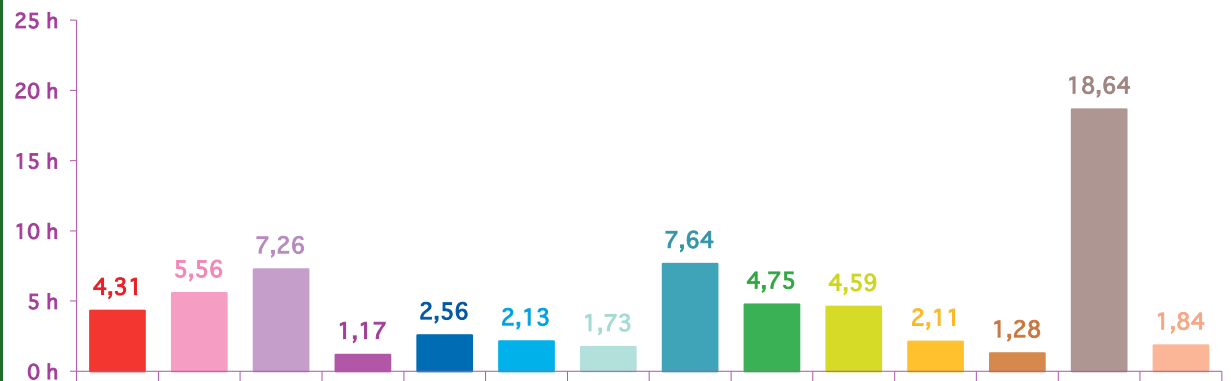

février 2013

mars 2013

trimestre 1 - 2013

évolution mensuelle des rubriques en volume horaire

	janv-13	févr-13	mars-13	Totaux
Catastrophes	4:05:21	1:47:47	4:18:30	10:11:38
Culture-loisirs	8:34:21	6:21:37	5:33:48	20:29:46
Economie	8:44:35	8:31:11	7:15:20	24:31:06
Education	1:36:50	1:59:50	1:10:09	4:46:49
Environnement	2:41:12	2:00:17	2:33:39	7:15:08
Faits divers	3:38:00	3:11:58	2:07:54	8:57:52
Histoire-hommages	1:15:59	0:42:34	1:43:33	3:42:06
International	17:09:51	11:52:14	7:38:35	36:40:40
Justice	4:34:52	2:13:37	4:45:06	11:33:35
Politique France	3:09:03	1:52:03	4:35:38	9:36:44
Santé	3:08:12	2:43:43	2:06:18	7:58:13
Sciences et techniques	1:11:23	1:19:45	1:16:41	3:47:49
Société	17:51:39	18:45:17	18:38:19	55:15:15
Sport	3:47:41	2:40:05	1:50:26	8:18:12
Totaux	81:28:59	66:01:58	65:33:56	213:04:53

trimestre 1 - 2013

volumes horaires mensuels par rubrique

janvier 2013

février 2013

mars 2013

trimestre 1 - 2013

volumes horaires mensuels par rubrique en pourcentage

janvier 2013

février 2013

mars 2013

trimestre 1 - 2013

évolution mensuelle des chaînes en nombre de sujets

Nombre de SS	TF1	France 2	France 3	Canal +	Arte	M6	Totaux
janvier-13	721	817	504	333	315	550	3240
février-13	560	633	399	302	260	461	2615
mars-13	546	618	387	318	254	432	2555
Totaux	1827	2068	1290	953	829	1443	8410

évolution mensuelle des chaînes en volume horaire

Durée	TF1	France 2	France 3	Canal +	Arte	M6	Totaux
janvier-13	20:12:45	21:52:44	13:05:12	5:25:33	9:23:30	11:29:15	81:28:59
février-13	15:38:00	17:43:43	10:08:36	4:52:24	7:39:43	9:59:32	66:01:58
mars-13	16:00:12	16:46:21	10:11:26	5:07:20	7:36:48	9:51:49	65:33:56
Totaux	51:50:57	56:22:48	33:25:14	15:25:17	24:40:01	31:20:36	213:04:53