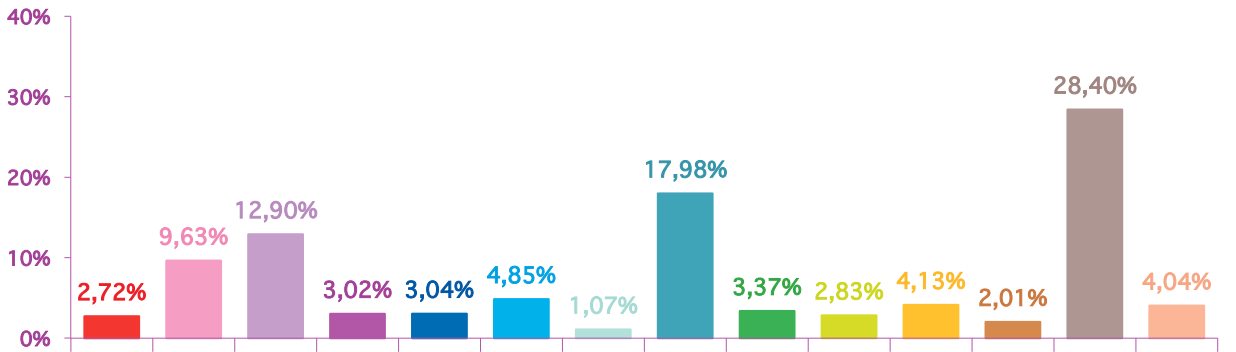

février 2013

mars 2013

trimestre 1 - 2013

évolution mensuelle des rubriques en volume horaire

	janv-13	févr-13	mars-13	Totaux
Catastrophes	4:05:21	1:47:47	4:18:30	10:11:38
Culture-loisirs	8:34:21	6:21:37	5:33:48	20:29:46
Economie	8:44:35	8:31:11	7:15:20	24:31:06
Education	1:36:50	1:59:50	1:10:09	4:46:49
Environnement	2:41:12	2:00:17	2:33:39	7:15:08
Faits divers	3:38:00	3:11:58	2:07:54	8:57:52
Histoire-hommages	1:15:59	0:42:34	1:43:33	3:42:06
International	17:09:51	11:52:14	7:38:35	36:40:40
Justice	4:34:52	2:13:37	4:45:06	11:33:35
Politique France	3:09:03	1:52:03	4:35:38	9:36:44
Santé	3:08:12	2:43:43	2:06:18	7:58:13
Sciences et techniques	1:11:23	1:19:45	1:16:41	3:47:49
Société	17:51:39	18:45:17	18:38:19	55:15:15
Sport	3:47:41	2:40:05	1:50:26	8:18:12
Totaux	81:28:59	66:01:58	65:33:56	213:04:53

trimestre 1 - 2013

volumes horaires mensuels par rubrique

janvier 2013

février 2013

mars 2013

trimestre 1 - 2013

volumes horaires mensuels par rubrique en pourcentage

janvier 2013

février 2013

mars 2013

trimestre 1 - 2013

évolution mensuelle des chaînes en nombre de sujets

Nombre de SS	TF1	France 2	France 3	Canal +	Arte	M6	Totaux
janvier-13	721	817	504	333	315	550	3240
février-13	560	633	399	302	260	461	2615
mars-13	546	618	387	318	254	432	2555
Totaux	1827	2068	1290	953	829	1443	8410

évolution mensuelle des chaînes en volume horaire

Durée	TF1	France 2	France 3	Canal +	Arte	M6	Totaux
janvier-13	20:12:45	21:52:44	13:05:12	5:25:33	9:23:30	11:29:15	81:28:59
février-13	15:38:00	17:43:43	10:08:36	4:52:24	7:39:43	9:59:32	66:01:58
mars-13	16:00:12	16:46:21	10:11:26	5:07:20	7:36:48	9:51:49	65:33:56
Totaux	51:50:57	56:22:48	33:25:14	15:25:17	24:40:01	31:20:36	213:04:53