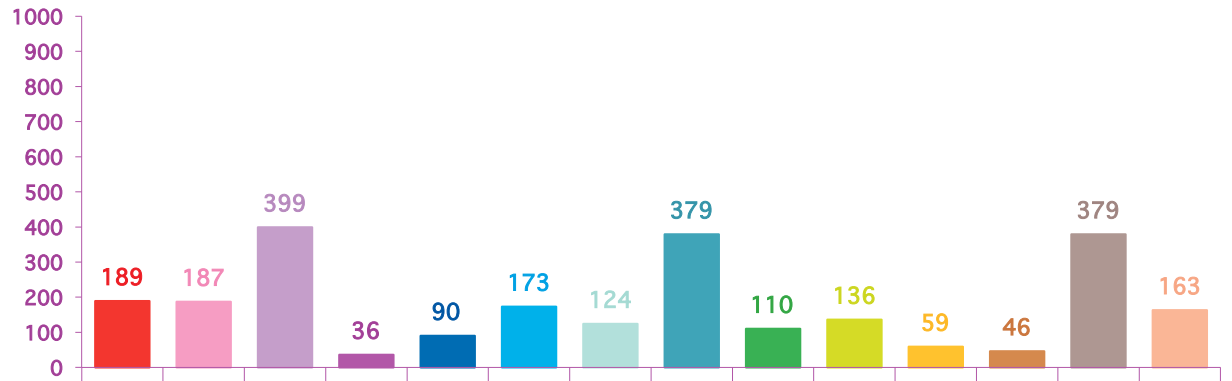

### évolution mensuelle des rubriques en nombre de sujets

	oct-13	nov-13	déc-13	Totaux
<b>Catastrophes</b>	211	189	242	<b>642</b>
<b>Culture-loisirs</b>	259	187	270	<b>716</b>
Economie	418	399	353	<b>1170</b>
<b>Education</b>	52	36	43	<b>131</b>
<b>Environnement</b>	107	90	109	<b>306</b>
<b>Faits divers</b>	160	173	191	<b>524</b>
Histoire-hommages	67	124	211	<b>402</b>
<b>International</b>	437	379	518	<b>1334</b>
<b>Justice</b>	155	110	114	<b>379</b>
<b>Politique France</b>	306	136	150	<b>592</b>
<b>Santé</b>	125	59	88	<b>272</b>
<b>Sciences et techniques</b>	66	46	60	<b>172</b>
Société	579	379	617	<b>1575</b>
<b>Sport</b>	161	163	113	<b>437</b>
<b>Totaux</b>	<b>3103</b>	<b>2470</b>	<b>3079</b>	<b>8652</b>

## nombre de sujets mensuels par rubrique

octobre 2013

novembre 2013

décembre 2013