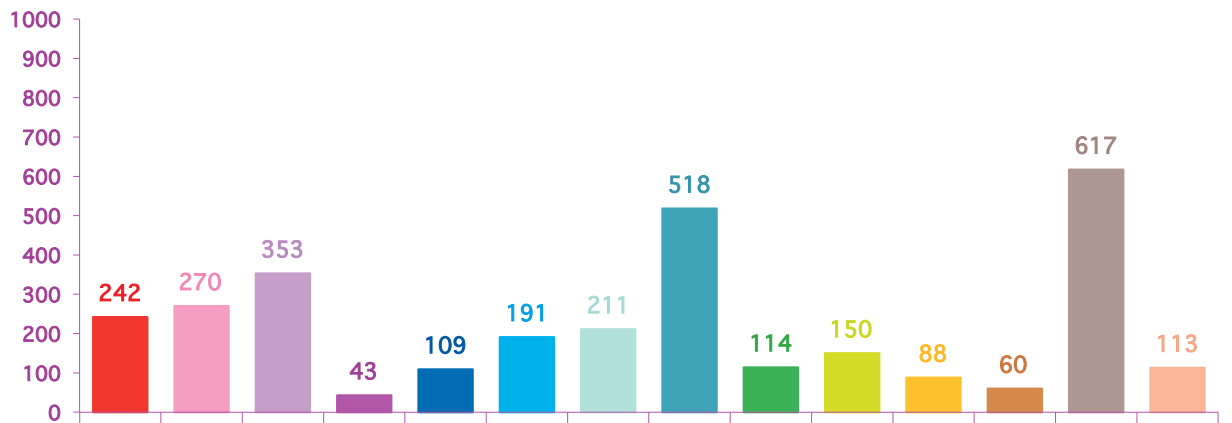

### évolution mensuelle des rubriques en nombre de sujets

	oct-13	nov-13	déc-13	Totaux
<b>Catastrophes</b>	211	189	242	<b>642</b>
<b>Culture-loisirs</b>	259	187	270	<b>716</b>
Economie	418	399	353	<b>1170</b>
<b>Education</b>	52	36	43	<b>131</b>
<b>Environnement</b>	107	90	109	<b>306</b>
<b>Faits divers</b>	160	173	191	<b>524</b>
Histoire-hommages	67	124	211	<b>402</b>
<b>International</b>	437	379	518	<b>1334</b>
<b>Justice</b>	155	110	114	<b>379</b>
<b>Politique France</b>	306	136	150	<b>592</b>
<b>Santé</b>	125	59	88	<b>272</b>
<b>Sciences et techniques</b>	66	46	60	<b>172</b>
Société	579	379	617	<b>1575</b>
<b>Sport</b>	161	163	113	<b>437</b>
<b>Totaux</b>	<b>3103</b>	<b>2470</b>	<b>3079</b>	<b>8652</b>

## nombre de sujets mensuels par rubrique

octobre 2013

novembre 2013

décembre 2013