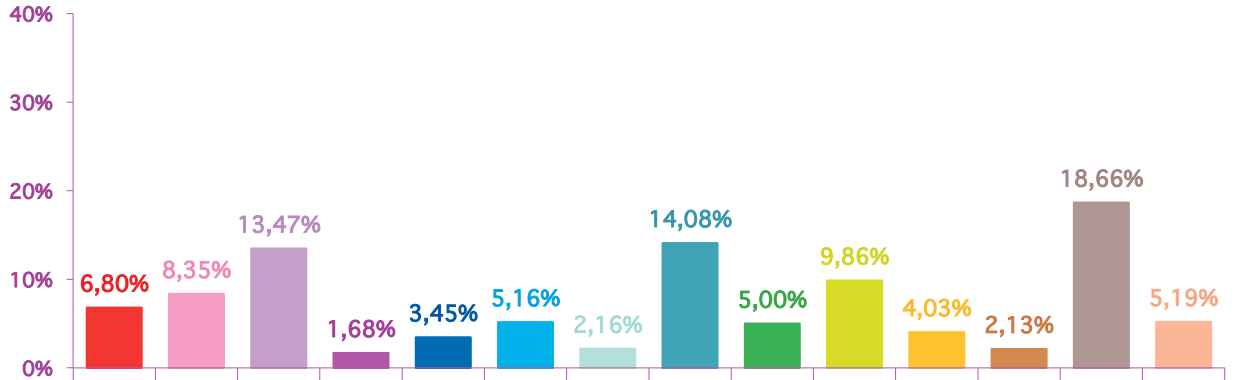

### évolution mensuelle des rubriques en nombre de sujets

	oct-13	nov-13	déc-13	Totaux
<b>Catastrophes</b>	211	189	242	<b>642</b>
<b>Culture-loisirs</b>	259	187	270	<b>716</b>
Economie	418	399	353	<b>1170</b>
<b>Education</b>	52	36	43	<b>131</b>
<b>Environnement</b>	107	90	109	<b>306</b>
<b>Faits divers</b>	160	173	191	<b>524</b>
Histoire-hommages	67	124	211	<b>402</b>
<b>International</b>	437	379	518	<b>1334</b>
<b>Justice</b>	155	110	114	<b>379</b>
<b>Politique France</b>	306	136	150	<b>592</b>
<b>Santé</b>	125	59	88	<b>272</b>
<b>Sciences et techniques</b>	66	46	60	<b>172</b>
Société	579	379	617	<b>1575</b>
<b>Sport</b>	161	163	113	<b>437</b>
<b>Totaux</b>	<b>3103</b>	<b>2470</b>	<b>3079</b>	<b>8652</b>

## nombre de sujets mensuels par rubrique

octobre 2013

novembre 2013

décembre 2013

## nombre de sujets mensuels par rubrique en pourcentage

octobre 2013

novembre 2013

décembre 2013

catastrophes

culture-loisirs

économie

éducation