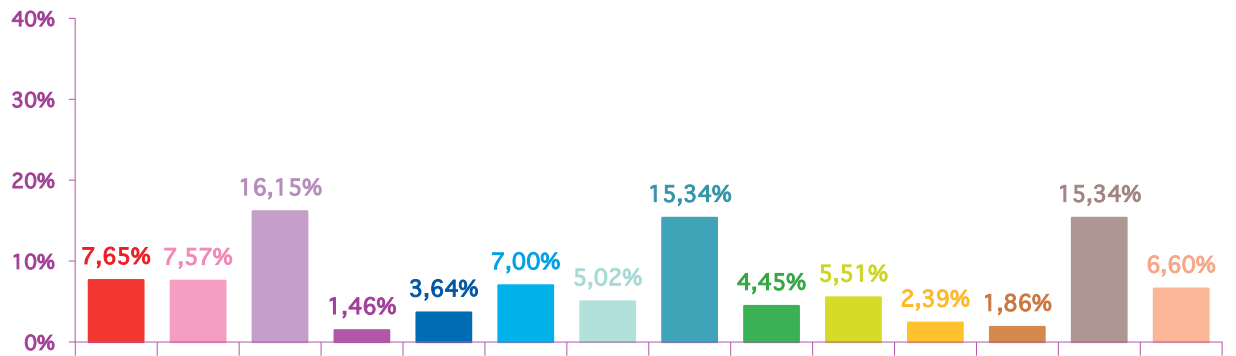

### évolution mensuelle des rubriques en nombre de sujets

	oct-13	nov-13	déc-13	Totaux
<b>Catastrophes</b>	211	189	242	<b>642</b>
<b>Culture-loisirs</b>	259	187	270	<b>716</b>
Economie	418	399	353	<b>1170</b>
<b>Education</b>	52	36	43	<b>131</b>
<b>Environnement</b>	107	90	109	<b>306</b>
<b>Faits divers</b>	160	173	191	<b>524</b>
Histoire-hommages	67	124	211	<b>402</b>
<b>International</b>	437	379	518	<b>1334</b>
<b>Justice</b>	155	110	114	<b>379</b>
<b>Politique France</b>	306	136	150	<b>592</b>
<b>Santé</b>	125	59	88	<b>272</b>
<b>Sciences et techniques</b>	66	46	60	<b>172</b>
Société	579	379	617	<b>1575</b>
<b>Sport</b>	161	163	113	<b>437</b>
<b>Totaux</b>	<b>3103</b>	<b>2470</b>	<b>3079</b>	<b>8652</b>

## nombre de sujets mensuels par rubrique

octobre 2013

novembre 2013

décembre 2013

## nombre de sujets mensuels par rubrique en pourcentage

octobre 2013

novembre 2013

décembre 2013

catastrophes

culture-loisirs

économie

éducation