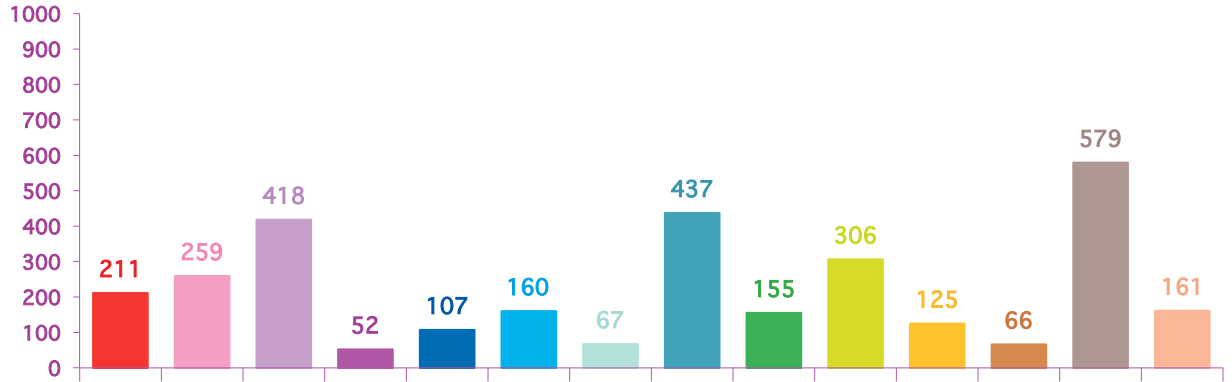

trimestre 4 - 2013

nombre de sujets mensuels par rubrique

octobre 2013