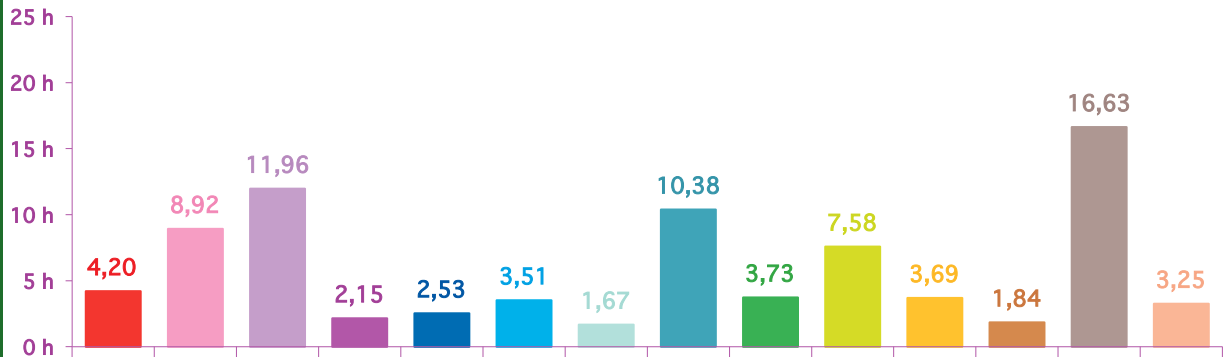

trimestre 4 - 2013

volumes horaires mensuels par rubrique

octobre 2013