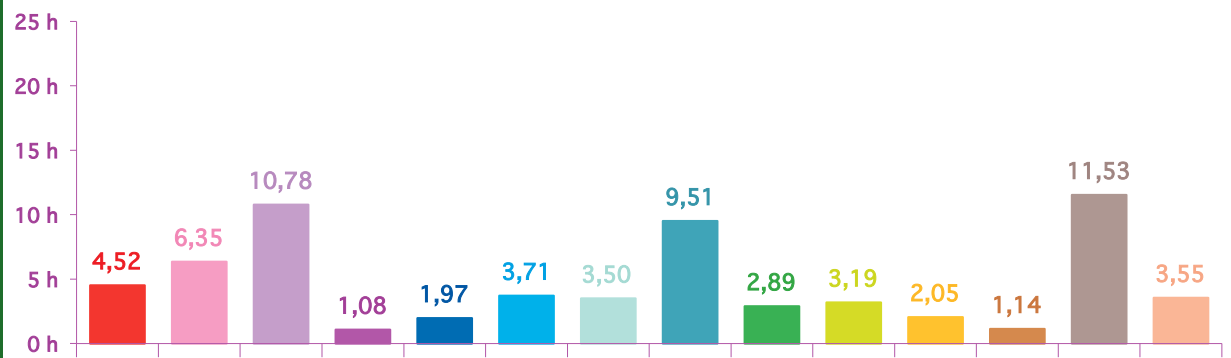

novembre 2013