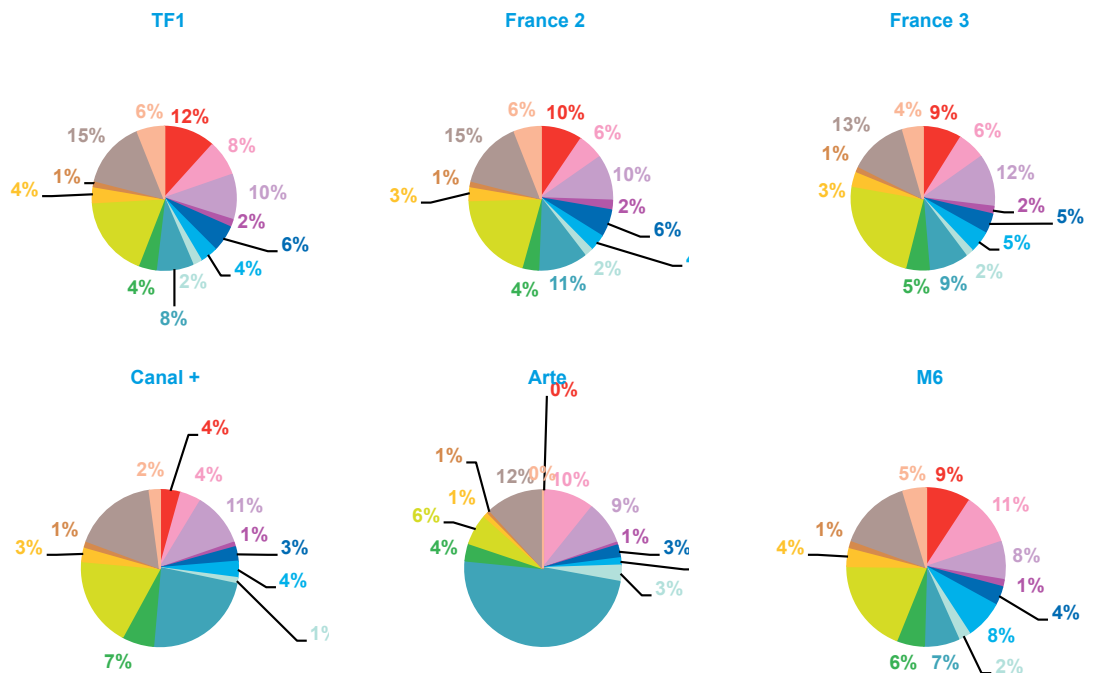

trimestre 1 - 2012

évolution par semaine et par thème

trimestre 1 - 2012

données trimestrielles par chaîne et par rubrique

Nombre de sujets	TF1	France 2	France 3	Canal +	Arte	M6	Totaux
Catastrophes	232	191	119	45	4	127	718
Culture-loisirs	159	117	84	45	89	146	640
Economie	202	206	157	115	77	107	864
Education	34	44	23	10	5	20	136
Environnement	118	124	60	31	23	53	409
Faits divers	79	75	65	35	13	108	375
Histoire-hommages	41	40	24	13	29	34	181
International	165	222	119	240	420	98	1264
Justice	80	75	71	68	31	78	403
Politique France	361	408	319	192	55	262	1597
Santé	71	63	45	31	9	53	272
Sciences et techniques	26	25	16	13	5	20	105
Société	297	304	176	179	102	204	1262
Sport	120	120	60	22	0	64	386
Totaux	1985	2014	1338	1039	862	1374	8612

nombre de sujets

trimestre 1 - 2012

données trimestrielles par chaîne et par rubrique

Volume horaire	TF1	France 2	France 3	Canal +	Arte	M6	Totaux
Catastrophes	5:23:34	4:15:00	2:26:47	0:42:20	0:04:30	2:25:16	15:17:27
Culture-loisirs	5:03:07	3:40:55	2:40:40	0:58:41	3:24:53	3:36:02	19:24:18
Economie	6:44:56	5:33:09	4:09:03	2:10:21	2:18:49	2:33:53	23:30:11
Education	1:01:36	2:08:38	0:49:19	0:10:42	0:13:33	0:29:52	4:53:40
Environnement	2:59:45	2:51:46	1:26:44	0:21:51	0:42:46	1:08:36	9:31:28
Faits divers	1:44:45	1:48:51	1:24:39	0:30:45	0:13:27	2:06:07	7:48:34
Histoire-hommages	0:59:12	0:55:15	0:31:50	0:15:00	0:40:32	0:44:40	4:06:29
International	3:33:34	4:55:39	2:37:23	3:53:28	10:43:39	1:36:12	27:19:55
Justice	1:57:15	1:56:56	1:42:58	1:05:55	0:39:22	1:34:04	8:56:30
Politique France	10:17:12	11:12:31	8:22:41	3:41:40	1:23:16	5:44:29	40:41:49
Santé	2:18:06	2:18:57	1:28:30	0:39:27	0:19:41	1:25:23	8:30:04
Sciences et techniques	0:50:25	0:38:28	0:27:11	0:13:52	0:06:59	0:26:48	2:43:43
Société	7:50:42	9:50:44	4:53:40	3:15:20	3:02:09	4:18:12	33:10:47
Sport	2:52:24	2:18:30	1:04:56	0:16:06	0:00:00	1:07:40	7:39:36
Totaux	53:36:33	54:25:19	34:06:21	18:15:28	23:53:36	29:17:14	213:34:31