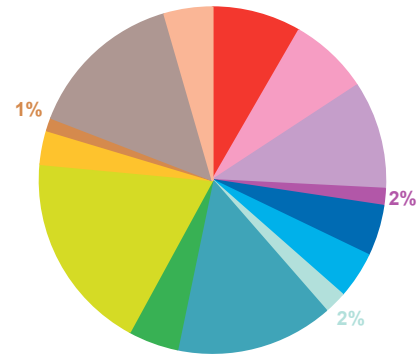

trimestre 1 - 2012

offre globale en nombre de sujets par trimestre

Catastrophes	718
Culture-loisirs	640
Economie	864
Education	136
Environnement	409
Faits divers	375
Histoire-hommages	181
International	1264
Justice	403
Politique France	1597
Santé	272
Sciences et techniques	105
Société	1262
Sport	386
Totaux	8612

offre globale en volume horaire par trimestre

Catastrophes	15:17:27
Culture-loisirs	19:24:18
Economie	23:30:11
Education	4:53:40
Environnement	9:31:28
Faits divers	7:48:34
Histoire-hommages	4:06:29
International	27:19:55
Justice	8:56:30
Politique France	40:41:49
Santé	8:30:04
Sciences et techniques	2:43:43
Société	33:10:47
Sport	7:39:36
Totaux	213:34:31

trimestre 1 - 2012

évolution par semaine et par thème

trimestre 1 - 2012

données trimestrielles par chaîne et par rubrique

Nombre de sujets	TF1	France 2	France 3	Canal +	Arte	M6	Totaux
Catastrophes	232	191	119	45	4	127	718
Culture-loisirs	159	117	84	45	89	146	640
Economie	202	206	157	115	77	107	864
Education	34	44	23	10	5	20	136
Environnement	118	124	60	31	23	53	409
Faits divers	79	75	65	35	13	108	375
Histoire-hommages	41	40	24	13	29	34	181
International	165	222	119	240	420	98	1264
Justice	80	75	71	68	31	78	403
Politique France	361	408	319	192	55	262	1597
Santé	71	63	45	31	9	53	272
Sciences et techniques	26	25	16	13	5	20	105
Société	297	304	176	179	102	204	1262
Sport	120	120	60	22	0	64	386
Totaux	1985	2014	1338	1039	862	1374	8612