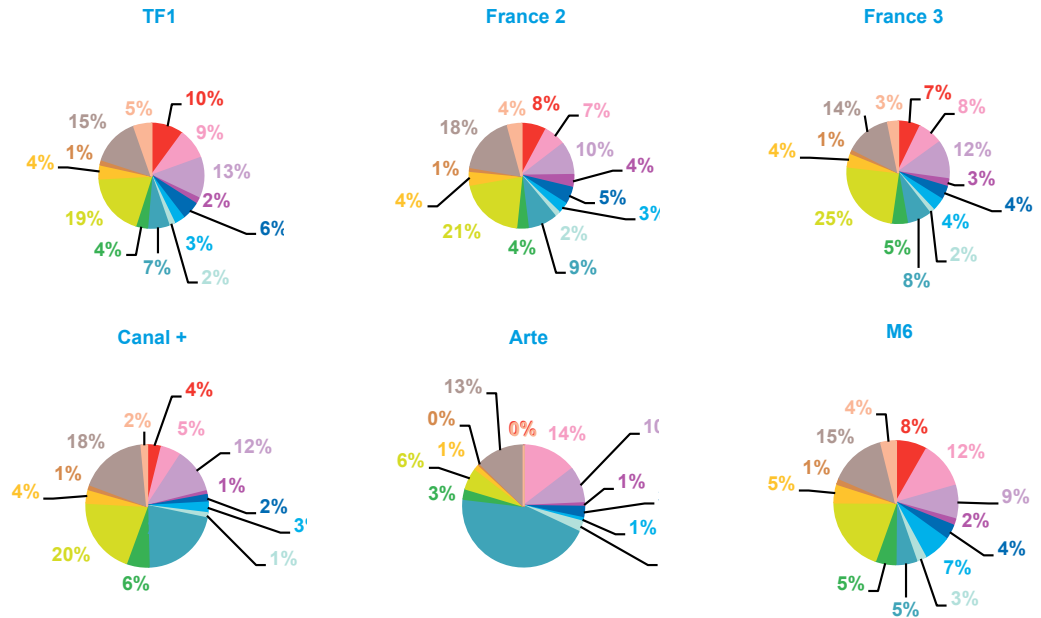

volume horaire