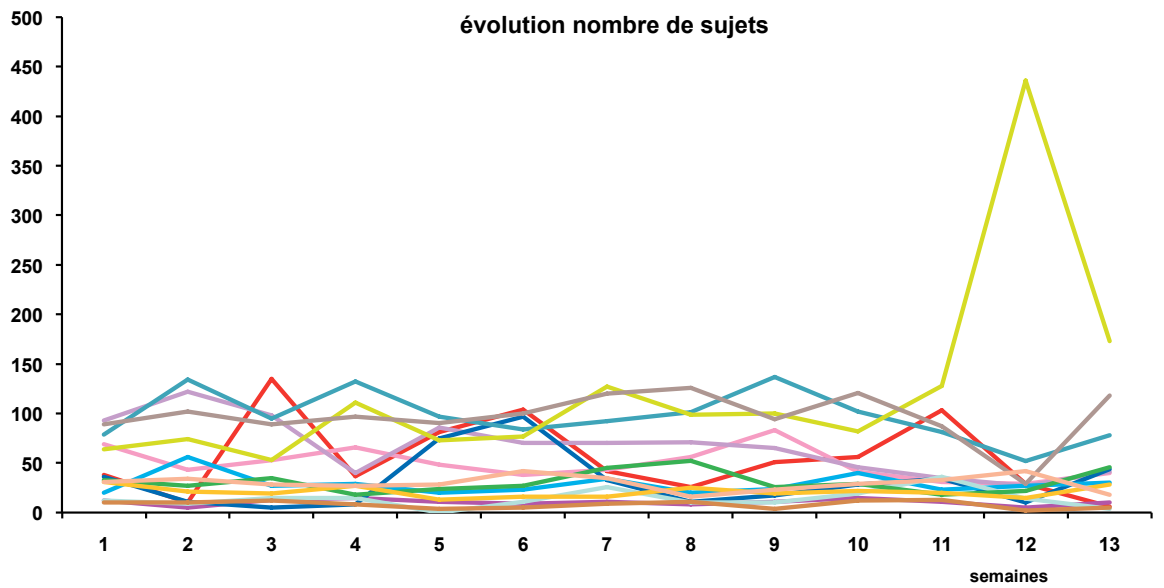

trimestre 1 - 2012

offre globale en nombre de sujets par trimestre

Catastrophes	718
Culture-loisirs	640
Economie	864
Education	136
Environnement	409
Faits divers	375
Histoire-hommages	181
International	1264
Justice	403
Politique France	1597
Santé	272
Sciences et techniques	105
Société	1262
Sport	386
Totaux	8612

offre globale en volume horaire par trimestre

Catastrophes	15:17:27
Culture-loisirs	19:24:18
Economie	23:30:11
Education	4:53:40
Environnement	9:31:28
Faits divers	7:48:34
Histoire-hommages	4:06:29
International	27:19:55
Justice	8:56:30
Politique France	40:41:49
Santé	8:30:04
Sciences et techniques	2:43:43
Société	33:10:47
Sport	7:39:36
Totaux	213:34:31

trimestre 1 - 2012

évolution par semaine et par thème

trimestre 1 - 2012

données trimestrielles par chaîne et par rubrique

Nombre de sujets	TF1	France 2	France 3	Canal +	Arte	M6	Totaux
Catastrophes	232	191	119	45	4	127	718
Culture-loisirs	159	117	84	45	89	146	640
Economie	202	206	157	115	77	107	864
Education	34	44	23	10	5	20	136
Environnement	118	124	60	31	23	53	409
Faits divers	79	75	65	35	13	108	375
Histoire-hommages	41	40	24	13	29	34	181
International	165	222	119	240	420	98	1264
Justice	80	75	71	68	31	78	403
Politique France	361	408	319	192	55	262	1597
Santé	71	63	45	31	9	53	272
Sciences et techniques	26	25	16	13	5	20	105
Société	297	304	176	179	102	204	1262
Sport	120	120	60	22	0	64	386
Totaux	1985	2014	1338	1039	862	1374	8612