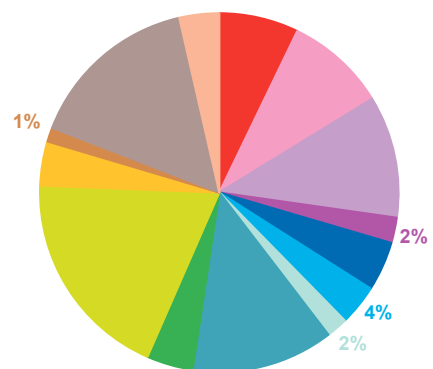

trimestre 1 - 2012

offre globale en nombre de sujets par trimestre

Catastrophes	718
Culture-loisirs	640
Economie	864
Education	136
Environnement	409
Faits divers	375
Histoire-hommages	181
International	1264
Justice	403
Politique France	1597
Santé	272
Sciences et techniques	105
Société	1262
Sport	386
Totaux	8612

offre globale en volume horaire par trimestre

Catastrophes	15:17:27
Culture-loisirs	19:24:18
Economie	23:30:11
Education	4:53:40
Environnement	9:31:28
Faits divers	7:48:34
Histoire-hommages	4:06:29
International	27:19:55
Justice	8:56:30
Politique France	40:41:49
Santé	8:30:04
Sciences et techniques	2:43:43
Société	33:10:47
Sport	7:39:36
Totaux	213:34:31

trimestre 1 - 2012

évolution par semaine et par thème

trimestre 1 - 2012

données trimestrielles par chaîne et par rubrique

Nombre de sujets	TF1	France 2	France 3	Canal +	Arte	M6	Totaux
Catastrophes	232	191	119	45	4	127	718
Culture-loisirs	159	117	84	45	89	146	640
Economie	202	206	157	115	77	107	864
Education	34	44	23	10	5	20	136
Environnement	118	124	60	31	23	53	409
Faits divers	79	75	65	35	13	108	375
Histoire-hommages	41	40	24	13	29	34	181
International	165	222	119	240	420	98	1264
Justice	80	75	71	68	31	78	403
Politique France	361	408	319	192	55	262	1597
Santé	71	63	45	31	9	53	272
Sciences et techniques	26	25	16	13	5	20	105
Société	297	304	176	179	102	204	1262
Sport	120	120	60	22	0	64	386
Totaux	1985	2014	1338	1039	862	1374	8612