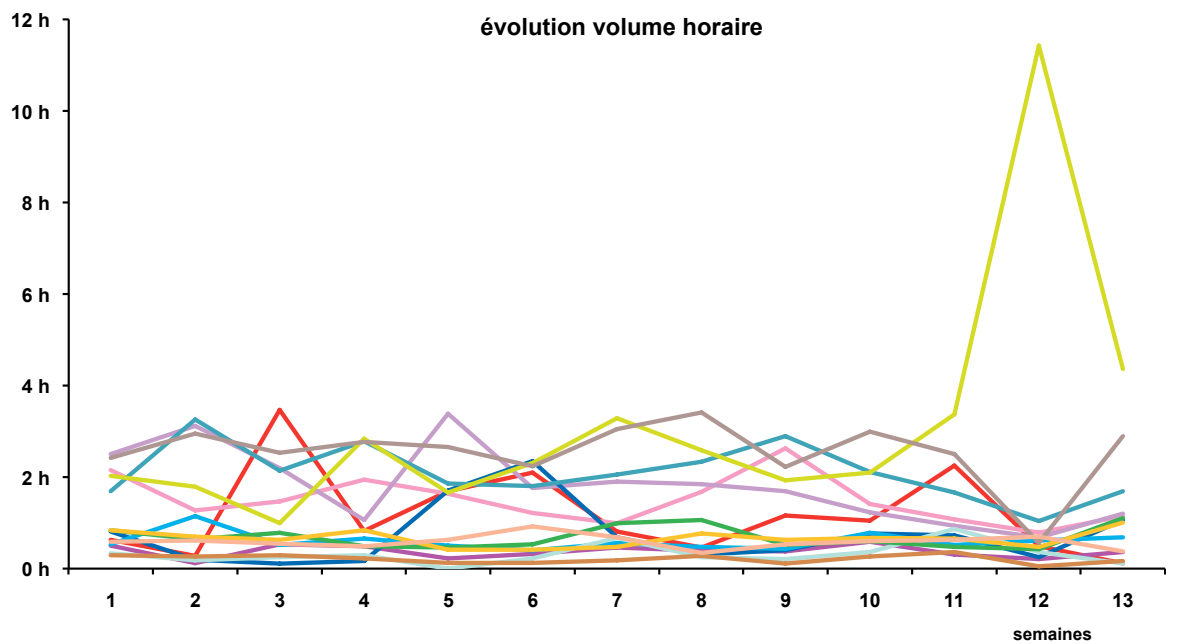

trimestre 1 - 2012

offre globale en nombre de sujets par trimestre

Catastrophes	718
Culture-loisirs	640
Economie	864
Education	136
Environnement	409
Faits divers	375
Histoire-hommages	181
International	1264
Justice	403
Politique France	1597
Santé	272
Sciences et techniques	105
Société	1262
Sport	386
Totaux	8612

offre globale en volume horaire par trimestre

Catastrophes	15:17:27
Culture-loisirs	19:24:18
Economie	23:30:11
Education	4:53:40
Environnement	9:31:28
Faits divers	7:48:34
Histoire-hommages	4:06:29
International	27:19:55
Justice	8:56:30
Politique France	40:41:49
Santé	8:30:04
Sciences et techniques	2:43:43
Société	33:10:47
Sport	7:39:36
Totaux	213:34:31

trimestre 1 - 2012

évolution par semaine et par thème

trimestre 1 - 2012

données trimestrielles par chaîne et par rubrique

Nombre de sujets	TF1	France 2	France 3	Canal +	Arte	M6	Totaux
Catastrophes	232	191	119	45	4	127	718
Culture-loisirs	159	117	84	45	89	146	640
Economie	202	206	157	115	77	107	864
Education	34	44	23	10	5	20	136
Environnement	118	124	60	31	23	53	409
Faits divers	79	75	65	35	13	108	375
Histoire-hommages	41	40	24	13	29	34	181
International	165	222	119	240	420	98	1264
Justice	80	75	71	68	31	78	403
Politique France	361	408	319	192	55	262	1597
Santé	71	63	45	31	9	53	272
Sciences et techniques	26	25	16	13	5	20	105
Société	297	304	176	179	102	204	1262
Sport	120	120	60	22	0	64	386
Totaux	1985	2014	1338	1039	862	1374	8612