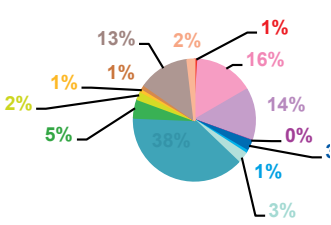

nombre de sujets

trimestre 3 - 2012

données trimestrielles par chaîne et par rubrique

Volume horaire	TF1	France 2	France 3	Canal +	Arte	M6	Totaux
Catastrophes	2:09:16	2:13:11	1:48:48	0:34:06	0:15:25	1:16:40	8:17:26
Culture-loisirs	5:49:41	3:04:33	2:11:25	0:34:03	3:49:59	3:47:32	19:17:13
Economie	6:33:52	8:19:04	4:37:28	2:04:29	3:23:31	3:27:18	28:25:42
Education	1:36:27	2:00:21	1:09:39	0:26:00	0:01:59	0:53:14	6:07:40
Environnement	2:48:08	1:54:48	1:17:20	0:24:19	0:41:44	0:50:56	7:57:15
Faits divers	2:50:44	2:41:09	1:55:41	0:27:18	0:11:06	2:35:44	10:41:42
Histoire-hommages	1:03:24	1:07:05	0:40:31	0:16:58	0:43:46	0:24:40	4:16:24
International	3:12:43	4:47:40	2:28:50	2:12:21	9:27:36	1:23:56	23:33:06
Justice	1:48:48	1:49:46	1:43:27	1:08:15	1:13:30	1:34:24	9:18:10
Politique France	3:17:13	3:14:12	2:31:21	1:08:29	0:32:09	1:38:51	12:22:15
Santé	1:41:48	2:27:10	1:34:52	0:35:22	0:12:28	1:11:05	7:42:45
Sciences et techniques	1:55:44	1:12:14	0:33:49	0:12:49	0:15:13	0:34:45	4:44:34
Société	8:47:51	10:20:47	6:01:15	2:55:04	3:18:52	5:18:16	36:42:05
Sport	7:49:32	8:18:07	4:22:20	1:35:27	0:27:04	2:27:13	24:59:43
Totaux	51:25:11	53:30:07	32:56:46	14:35:00	24:34:22	27:24:34	204:26:00

volume horaire

TF1

France 2

France 3

Canal +

Arte

M6

- catastrophes
- culture-loisirs
- économie
- éducation
- environnement
- faits divers
- histoire-hommages
- international
- justice
- politique française
- santé
- sciences et techniques
- société
- sport

trimestre 3 - 2012

évolution par semaine et par diffuseur

Nombre de sujets	TF1	France 2	France 3	Canal +	Arte	M6	Totaux
27	140	166	107	45	66	110	634
28	144	164	88	66	55	100	617
29	152	162	107	50	66	109	646
30	160	174	111	70	62	100	677
31	147	161	97	57	61	100	623
32	142	176	105	63	67	83	636
33	157	173	95	76	56	104	661
34	151	153	103	78	67	87	639
35	156	175	108	61	60	114	674
36	151	156	113	65	66	106	657
37	126	154	113	61	62	122	638
38	138	146	102	78	64	97	625
39	144	147	95	70	64	114	634
Totaux	1908	2107	1344	840	816	1346	8361