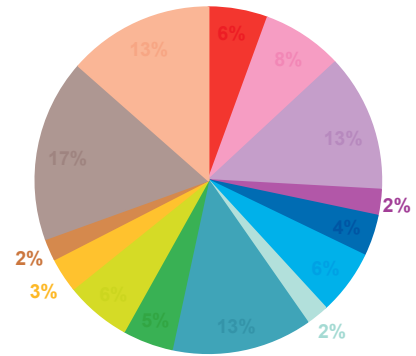

trimestre 3 - 2012

offre globale en nombre de sujets par trimestre

Catastrophes	466
Culture-loisirs	628
Economie	1070
Education	202
Environnement	322
Faits divers	504
Histoire-hommages	178
International	1094
Justice	394
Politique France	512
Santé	270
Sciences et techniques	170
Société	1422
Sport	1129
Totaux	8361

offre globale en volume horaire par trimestre

Catastrophes	8:17:26
Culture-loisirs	19:17:13
Economie	28:25:42
Education	6:07:40
Environnement	7:57:15
Faits divers	10:41:42
Histoire-hommages	4:16:24
International	23:33:06
Justice	9:18:10
Politique France	12:22:15
Santé	7:42:45
Sciences et techniques	4:44:34
Société	36:42:05
Sport	24:59:43
Totaux	204:26:00

trimestre 3 - 2012

données trimestrielles par chaîne et par rubrique

Nombre de sujets	TF1	France 2	France 3	Canal +	Arte	M6	Totaux
Catastrophes	99	128	95	40	18	86	466
Culture-loisirs	186	96	69	32	91	154	628
Economie	234	302	179	108	103	144	1070
Education	55	56	39	20	1	31	202
Environnement	102	77	51	29	23	40	322
Faits divers	121	116	99	33	8	127	504
Histoire-hommages	38	49	27	17	27	20	178
International	142	248	123	147	336	98	1094
Justice	69	77	68	66	41	73	394
Politique France	126	126	100	58	17	85	512
Santé	55	79	51	28	6	51	270
Sciences et techniques	60	37	23	14	12	24	170
Société	313	329	228	164	120	268	1422
Sport	308	387	192	84	13	145	1129
Totaux	1908	2107	1344	840	816	1346	8361