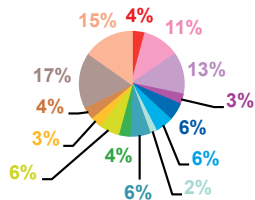

trimestre 3 - 2012

données trimestrielles par chaîne et par rubrique

Volume horaire	TF1	France 2	France 3	Canal +	Arte	M6	Totaux
Catastrophes	2:09:16	2:13:11	1:48:48	0:34:06	0:15:25	1:16:40	8:17:26
Culture-loisirs	5:49:41	3:04:33	2:11:25	0:34:03	3:49:59	3:47:32	19:17:13
Economie	6:33:52	8:19:04	4:37:28	2:04:29	3:23:31	3:27:18	28:25:42
Education	1:36:27	2:00:21	1:09:39	0:26:00	0:01:59	0:53:14	6:07:40
Environnement	2:48:08	1:54:48	1:17:20	0:24:19	0:41:44	0:50:56	7:57:15
Faits divers	2:50:44	2:41:09	1:55:41	0:27:18	0:11:06	2:35:44	10:41:42
Histoire-hommages	1:03:24	1:07:05	0:40:31	0:16:58	0:43:46	0:24:40	4:16:24
International	3:12:43	4:47:40	2:28:50	2:12:21	9:27:36	1:23:56	23:33:06
Justice	1:48:48	1:49:46	1:43:27	1:08:15	1:13:30	1:34:24	9:18:10
Politique France	3:17:13	3:14:12	2:31:21	1:08:29	0:32:09	1:38:51	12:22:15
Santé	1:41:48	2:27:10	1:34:52	0:35:22	0:12:28	1:11:05	7:42:45
Sciences et techniques	1:55:44	1:12:14	0:33:49	0:12:49	0:15:13	0:34:45	4:44:34
Société	8:47:51	10:20:47	6:01:15	2:55:04	3:18:52	5:18:16	36:42:05
Sport	7:49:32	8:18:07	4:22:20	1:35:27	0:27:04	2:27:13	24:59:43
Totaux	51:25:11	53:30:07	32:56:46	14:35:00	24:34:22	27:24:34	204:26:00

volume horaire

TF1