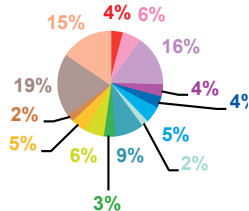

trimestre 3 - 2012

données trimestrielles par chaîne et par rubrique

Volume horaire	TF1	France 2	France 3	Canal +	Arte	M6	Totaux
Catastrophes	2:09:16	2:13:11	1:48:48	0:34:06	0:15:25	1:16:40	8:17:26
Culture-loisirs	5:49:41	3:04:33	2:11:25	0:34:03	3:49:59	3:47:32	19:17:13
Economie	6:33:52	8:19:04	4:37:28	2:04:29	3:23:31	3:27:18	28:25:42
Education	1:36:27	2:00:21	1:09:39	0:26:00	0:01:59	0:53:14	6:07:40
Environnement	2:48:08	1:54:48	1:17:20	0:24:19	0:41:44	0:50:56	7:57:15
Faits divers	2:50:44	2:41:09	1:55:41	0:27:18	0:11:06	2:35:44	10:41:42
Histoire-hommages	1:03:24	1:07:05	0:40:31	0:16:58	0:43:46	0:24:40	4:16:24
International	3:12:43	4:47:40	2:28:50	2:12:21	9:27:36	1:23:56	23:33:06
Justice	1:48:48	1:49:46	1:43:27	1:08:15	1:13:30	1:34:24	9:18:10
Politique France	3:17:13	3:14:12	2:31:21	1:08:29	0:32:09	1:38:51	12:22:15
Santé	1:41:48	2:27:10	1:34:52	0:35:22	0:12:28	1:11:05	7:42:45
Sciences et techniques	1:55:44	1:12:14	0:33:49	0:12:49	0:15:13	0:34:45	4:44:34
Société	8:47:51	10:20:47	6:01:15	2:55:04	3:18:52	5:18:16	36:42:05
Sport	7:49:32	8:18:07	4:22:20	1:35:27	0:27:04	2:27:13	24:59:43
Totaux	51:25:11	53:30:07	32:56:46	14:35:00	24:34:22	27:24:34	204:26:00

volume horaire

TF1

France 2

France 3