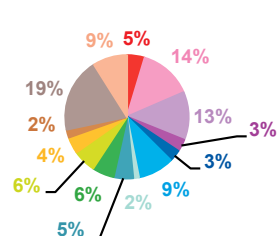

nombre de sujets

trimestre 3 - 2012

données trimestrielles par chaîne et par rubrique

Volume horaire	TF1	France 2	France 3	Canal +	Arte	M6	Totaux
Catastrophes	2:09:16	2:13:11	1:48:48	0:34:06	0:15:25	1:16:40	8:17:26
Culture-loisirs	5:49:41	3:04:33	2:11:25	0:34:03	3:49:59	3:47:32	19:17:13
Economie	6:33:52	8:19:04	4:37:28	2:04:29	3:23:31	3:27:18	28:25:42
Education	1:36:27	2:00:21	1:09:39	0:26:00	0:01:59	0:53:14	6:07:40
Environnement	2:48:08	1:54:48	1:17:20	0:24:19	0:41:44	0:50:56	7:57:15
Faits divers	2:50:44	2:41:09	1:55:41	0:27:18	0:11:06	2:35:44	10:41:42
Histoire-hommages	1:03:24	1:07:05	0:40:31	0:16:58	0:43:46	0:24:40	4:16:24
International	3:12:43	4:47:40	2:28:50	2:12:21	9:27:36	1:23:56	23:33:06
Justice	1:48:48	1:49:46	1:43:27	1:08:15	1:13:30	1:34:24	9:18:10
Politique France	3:17:13	3:14:12	2:31:21	1:08:29	0:32:09	1:38:51	12:22:15
Santé	1:41:48	2:27:10	1:34:52	0:35:22	0:12:28	1:11:05	7:42:45
Sciences et techniques	1:55:44	1:12:14	0:33:49	0:12:49	0:15:13	0:34:45	4:44:34
Société	8:47:51	10:20:47	6:01:15	2:55:04	3:18:52	5:18:16	36:42:05
Sport	7:49:32	8:18:07	4:22:20	1:35:27	0:27:04	2:27:13	24:59:43
Totaux	51:25:11	53:30:07	32:56:46	14:35:00	24:34:22	27:24:34	204:26:00

volume horaire

TF1

France 2

France 3

Canal +

Arte

M6

- catastrophes
- culture-loisirs
- économie
- éducation
- environnement
- faits divers
- histoire-hommages
- international
- justice
- politique française
- santé
- sciences et techniques
- société
- sport