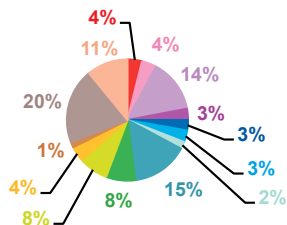

nombre de sujets

trimestre 3 - 2012

données trimestrielles par chaîne et par rubrique

Volume horaire	TF1	France 2	France 3	Canal +	Arte	M6	Totaux
Catastrophes	2:09:16	2:13:11	1:48:48	0:34:06	0:15:25	1:16:40	8:17:26
Culture-loisirs	5:49:41	3:04:33	2:11:25	0:34:03	3:49:59	3:47:32	19:17:13
Economie	6:33:52	8:19:04	4:37:28	2:04:29	3:23:31	3:27:18	28:25:42
Education	1:36:27	2:00:21	1:09:39	0:26:00	0:01:59	0:53:14	6:07:40
Environnement	2:48:08	1:54:48	1:17:20	0:24:19	0:41:44	0:50:56	7:57:15
Faits divers	2:50:44	2:41:09	1:55:41	0:27:18	0:11:06	2:35:44	10:41:42
Histoire-hommages	1:03:24	1:07:05	0:40:31	0:16:58	0:43:46	0:24:40	4:16:24
International	3:12:43	4:47:40	2:28:50	2:12:21	9:27:36	1:23:56	23:33:06
Justice	1:48:48	1:49:46	1:43:27	1:08:15	1:13:30	1:34:24	9:18:10
Politique France	3:17:13	3:14:12	2:31:21	1:08:29	0:32:09	1:38:51	12:22:15
Santé	1:41:48	2:27:10	1:34:52	0:35:22	0:12:28	1:11:05	7:42:45
Sciences et techniques	1:55:44	1:12:14	0:33:49	0:12:49	0:15:13	0:34:45	4:44:34
Société	8:47:51	10:20:47	6:01:15	2:55:04	3:18:52	5:18:16	36:42:05
Sport	7:49:32	8:18:07	4:22:20	1:35:27	0:27:04	2:27:13	24:59:43
Totaux	51:25:11	53:30:07	32:56:46	14:35:00	24:34:22	27:24:34	204:26:00

volume horaire

TF1

France 2

France 3

Canal +

Arte

M6

- catastrophes
- culture-loisirs
- économie
- éducation
- environnement
- faits divers
- histoire-hommages
- international
- justice
- politique française
- santé
- sciences et techniques
- société
- sport