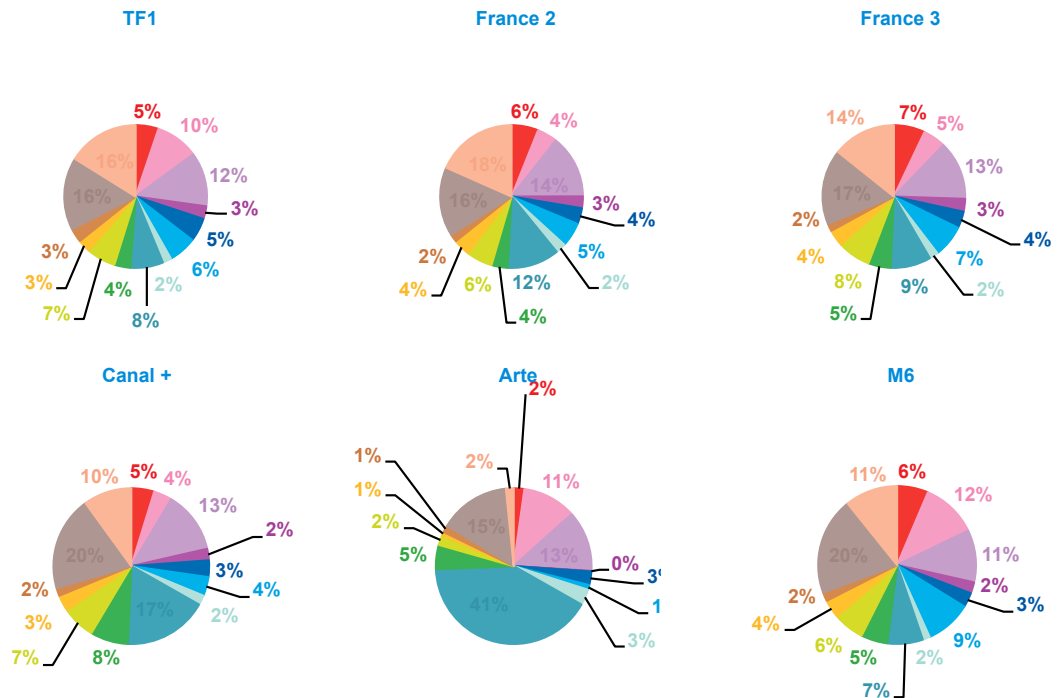

nombre de sujets