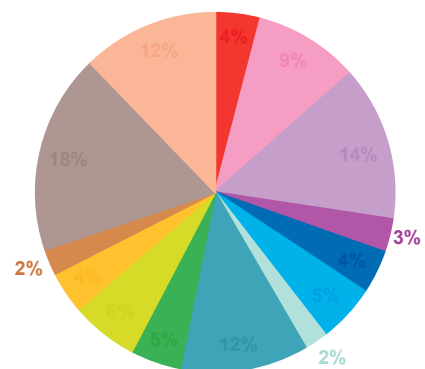

trimestre 3 - 2012

offre globale en nombre de sujets par trimestre

Catastrophes	466
Culture-loisirs	628
Economie	1070
Education	202
Environnement	322
Faits divers	504
Histoire-hommages	178
International	1094
Justice	394
Politique France	512
Santé	270
Sciences et techniques	170
Société	1422
Sport	1129
Totaux	8361

offre globale en volume horaire par trimestre

Catastrophes	8:17:26
Culture-loisirs	19:17:13
Economie	28:25:42
Education	6:07:40
Environnement	7:57:15
Faits divers	10:41:42
Histoire-hommages	4:16:24
International	23:33:06
Justice	9:18:10
Politique France	12:22:15
Santé	7:42:45
Sciences et techniques	4:44:34
Société	36:42:05
Sport	24:59:43
Totaux	204:26:00

trimestre 3 - 2012

données trimestrielles par chaîne et par rubrique

Nombre de sujets	TF1	France 2	France 3	Canal +	Arte	M6	Totaux
Catastrophes	99	128	95	40	18	86	466
Culture-loisirs	186	96	69	32	91	154	628
Economie	234	302	179	108	103	144	1070
Education	55	56	39	20	1	31	202
Environnement	102	77	51	29	23	40	322
Faits divers	121	116	99	33	8	127	504
Histoire-hommages	38	49	27	17	27	20	178
International	142	248	123	147	336	98	1094
Justice	69	77	68	66	41	73	394
Politique France	126	126	100	58	17	85	512
Santé	55	79	51	28	6	51	270
Sciences et techniques	60	37	23	14	12	24	170
Société	313	329	228	164	120	268	1422
Sport	308	387	192	84	13	145	1129
Totaux	1908	2107	1344	840	816	1346	8361