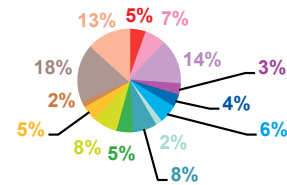

nombre de sujets

trimestre 3 - 2012

données trimestrielles par chaîne et par rubrique

Volume horaire	TF1	France 2	France 3	Canal +	Arte	M6	Totaux
Catastrophes	2:09:16	2:13:11	1:48:48	0:34:06	0:15:25	1:16:40	8:17:26
Culture-loisirs	5:49:41	3:04:33	2:11:25	0:34:03	3:49:59	3:47:32	19:17:13
Economie	6:33:52	8:19:04	4:37:28	2:04:29	3:23:31	3:27:18	28:25:42
Education	1:36:27	2:00:21	1:09:39	0:26:00	0:01:59	0:53:14	6:07:40
Environnement	2:48:08	1:54:48	1:17:20	0:24:19	0:41:44	0:50:56	7:57:15
Faits divers	2:50:44	2:41:09	1:55:41	0:27:18	0:11:06	2:35:44	10:41:42
Histoire-hommages	1:03:24	1:07:05	0:40:31	0:16:58	0:43:46	0:24:40	4:16:24
International	3:12:43	4:47:40	2:28:50	2:12:21	9:27:36	1:23:56	23:33:06
Justice	1:48:48	1:49:46	1:43:27	1:08:15	1:13:30	1:34:24	9:18:10
Politique France	3:17:13	3:14:12	2:31:21	1:08:29	0:32:09	1:38:51	12:22:15
Santé	1:41:48	2:27:10	1:34:52	0:35:22	0:12:28	1:11:05	7:42:45
Sciences et techniques	1:55:44	1:12:14	0:33:49	0:12:49	0:15:13	0:34:45	4:44:34
Société	8:47:51	10:20:47	6:01:15	2:55:04	3:18:52	5:18:16	36:42:05
Sport	7:49:32	8:18:07	4:22:20	1:35:27	0:27:04	2:27:13	24:59:43
Totaux	51:25:11	53:30:07	32:56:46	14:35:00	24:34:22	27:24:34	204:26:00

volume horaire

TF1

France 2

France 3

Canal +

Arte

M6

- catastrophes
- culture-loisirs
- économie
- éducation
- environnement
- faits divers
- histoire-hommages
- international
- justice
- politique française
- santé
- sciences et techniques
- société
- sport