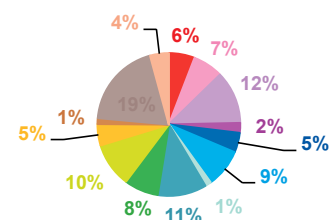

trimestre 4 - 2012

données trimestrielles par chaîne et par rubrique

Nombre de sujets	TF1	France 2	France 3	Canal +	Arte	M6	Totaux
Catastrophes	103	134	79	36	12	97	461
Culture-loisirs	173	120	92	29	88	156	658
Economie	220	306	161	97	79	102	965
Education	29	42	30	16	5	20	142
Environnement	71	77	60	25	29	37	299
Faits divers	128	145	117	51	10	165	616
Histoire-hommages	33	29	19	13	17	16	127
International	197	281	149	211	384	122	1344
Justice	105	121	104	102	43	94	569
Politique France	136	207	135	75	27	98	678
Santé	77	73	65	28	8	55	306
Sciences et techniques	36	29	18	15	3	23	124
Société	376	446	260	214	123	327	1746
Sport	140	84	57	45	1	64	391
Totaux	1824	2094	1346	957	829	1376	8426

nombre de sujets

TF1

France 2

France 3

Canal +

Arte

M6

trimestre 4 - 2012

données trimestrielles par chaîne et par rubrique

Volume horaire	TF1	France 2	France 3	Canal +	Arte	M6	Totaux
Catastrophes	2:23:08	2:28:02	1:32:35	0:33:11	0:20:30	1:44:36	9:02:02
Culture-loisirs	5:08:09	4:11:48	2:55:11	0:27:27	3:45:58	4:15:35	20:44:08
Economie	6:49:19	8:59:48	4:37:49	1:51:34	2:37:38	2:26:50	27:22:58
Education	0:59:01	1:44:31	0:56:33	0:18:15	0:14:20	0:27:59	4:40:39
Environnement	1:46:59	1:54:01	1:21:46	0:18:49	0:47:09	0:41:36	6:50:20
Faits divers	3:11:18	3:30:01	2:23:32	0:46:23	0:15:01	3:16:37	13:22:52
Histoire-hommages	0:49:23	0:43:55	0:27:38	0:12:40	0:23:50	0:18:51	2:56:17
International	4:36:24	5:52:52	3:15:30	3:19:57	10:30:35	2:04:37	29:39:55
Justice	2:35:30	3:06:29	2:37:02	1:35:27	1:05:30	2:00:31	13:00:29
Politique France	3:44:55	4:48:31	5:35:05	1:21:08	0:33:54	1:57:53	18:01:26
Santé	2:21:34	2:39:25	1:59:47	0:38:05	0:11:36	1:19:05	9:09:32
Sciences et techniques	1:09:53	0:59:36	0:28:31	0:11:12	0:05:56	0:33:16	3:28:24
Société	10:56:43	14:16:08	7:10:15	3:47:02	3:40:58	6:59:43	46:50:49
Sport	3:35:38	1:45:50	1:01:44	0:45:41	0:02:26	1:02:02	8:13:21
Totaux	50:07:54	57:00:57	36:22:58	16:06:51	24:35:21	29:09:11	213:23:12