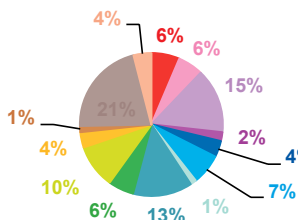

offre globale en volume horaire par trimestre

Catastrophes	9:02:02
Culture-loisirs	20:44:08
Economie	27:22:58
Education	4:40:39
Environnement	6:50:20
Faits divers	13:22:52
Histoire-hommages	2:56:17
International	29:39:55
Justice	13:00:29
Politique France	18:01:26
Santé	9:09:32
Sciences et techniques	3:28:24
Société	46:50:49
Sport	8:13:21
Totaux	213:23:12

trimestre 4 - 2012

données trimestrielles par chaîne et par rubrique

Nombre de sujets	TF1	France 2	France 3	Canal +	Arte	M6	Totaux
Catastrophes	103	134	79	36	12	97	461
Culture-loisirs	173	120	92	29	88	156	658
Economie	220	306	161	97	79	102	965
Education	29	42	30	16	5	20	142
Environnement	71	77	60	25	29	37	299
Faits divers	128	145	117	51	10	165	616
Histoire-hommages	33	29	19	13	17	16	127
International	197	281	149	211	384	122	1344
Justice	105	121	104	102	43	94	569
Politique France	136	207	135	75	27	98	678
Santé	77	73	65	28	8	55	306
Sciences et techniques	36	29	18	15	3	23	124
Société	376	446	260	214	123	327	1746
Sport	140	84	57	45	1	64	391
Totaux	1824	2094	1346	957	829	1376	8426

nombre de sujets

TF1

France 2

France 3

Canal +

Arte

M6

trimestre 4 - 2012