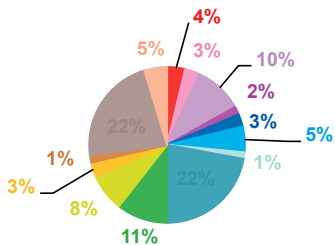

trimestre 4 - 2012

données trimestrielles par chaîne et par rubrique

Nombre de sujets	TF1	France 2	France 3	Canal +	Arte	M6	Totaux
Catastrophes	103	134	79	36	12	97	461
Culture-loisirs	173	120	92	29	88	156	658
Economie	220	306	161	97	79	102	965
Education	29	42	30	16	5	20	142
Environnement	71	77	60	25	29	37	299
Faits divers	128	145	117	51	10	165	616
Histoire-hommages	33	29	19	13	17	16	127
International	197	281	149	211	384	122	1344
Justice	105	121	104	102	43	94	569
Politique France	136	207	135	75	27	98	678
Santé	77	73	65	28	8	55	306
Sciences et techniques	36	29	18	15	3	23	124
Société	376	446	260	214	123	327	1746
Sport	140	84	57	45	1	64	391
Totaux	1824	2094	1346	957	829	1376	8426

nombre de sujets

TF1

France 2

France 3

Canal +

Arte

M6

trimestre 4 - 2012

données trimestrielles par chaîne et par rubrique

Volume horaire	TF1	France 2	France 3	Canal +	Arte	M6	Totaux
Catastrophes	2:23:08	2:28:02	1:32:35	0:33:11	0:20:30	1:44:36	9:02:02
Culture-loisirs	5:08:09	4:11:48	2:55:11	0:27:27	3:45:58	4:15:35	20:44:08
Economie	6:49:19	8:59:48	4:37:49	1:51:34	2:37:38	2:26:50	27:22:58
Education	0:59:01	1:44:31	0:56:33	0:18:15	0:14:20	0:27:59	4:40:39
Environnement	1:46:59	1:54:01	1:21:46	0:18:49	0:47:09	0:41:36	6:50:20
Faits divers	3:11:18	3:30:01	2:23:32	0:46:23	0:15:01	3:16:37	13:22:52
Histoire-hommages	0:49:23	0:43:55	0:27:38	0:12:40	0:23:50	0:18:51	2:56:17
International	4:36:24	5:52:52	3:15:30	3:19:57	10:30:35	2:04:37	29:39:55
Justice	2:35:30	3:06:29	2:37:02	1:35:27	1:05:30	2:00:31	13:00:29
Politique France	3:44:55	4:48:31	5:35:05	1:21:08	0:33:54	1:57:53	18:01:26
Santé	2:21:34	2:39:25	1:59:47	0:38:05	0:11:36	1:19:05	9:09:32
Sciences et techniques	1:09:53	0:59:36	0:28:31	0:11:12	0:05:56	0:33:16	3:28:24
Société	10:56:43	14:16:08	7:10:15	3:47:02	3:40:58	6:59:43	46:50:49
Sport	3:35:38	1:45:50	1:01:44	0:45:41	0:02:26	1:02:02	8:13:21
Totaux	50:07:54	57:00:57	36:22:58	16:06:51	24:35:21	29:09:11	213:23:12