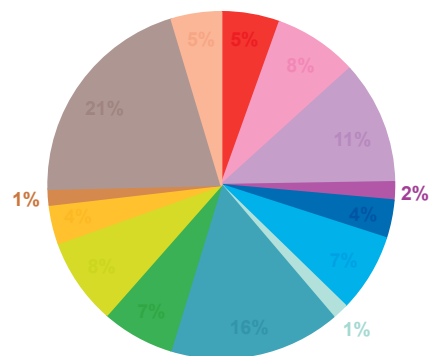

trimestre 4 - 2012

offre globale en nombre de sujets par trimestre

Catastrophes	461
Culture-loisirs	658
Economie	965
Education	142
Environnement	299
Faits divers	616
Histoire-hommages	127
International	1344
Justice	569
Politique France	678
Santé	306
Sciences et techniques	124
Société	1746
Sport	391
Totaux	8426

offre globale en volume horaire par trimestre

Catastrophes	9:02:02
Culture-loisirs	20:44:08
Economie	27:22:58
Education	4:40:39
Environnement	6:50:20
Faits divers	13:22:52
Histoire-hommages	2:56:17
International	29:39:55
Justice	13:00:29
Politique France	18:01:26
Santé	9:09:32
Sciences et techniques	3:28:24
Société	46:50:49
Sport	8:13:21
Totaux	213:23:12

trimestre 4 - 2012

données trimestrielles par chaîne et par rubrique

Nombre de sujets	TF1	France 2	France 3	Canal +	Arte	M6	Totaux
Catastrophes	103	134	79	36	12	97	461
Culture-loisirs	173	120	92	29	88	156	658
Economie	220	306	161	97	79	102	965
Education	29	42	30	16	5	20	142
Environnement	71	77	60	25	29	37	299
Faits divers	128	145	117	51	10	165	616
Histoire-hommages	33	29	19	13	17	16	127
International	197	281	149	211	384	122	1344
Justice	105	121	104	102	43	94	569
Politique France	136	207	135	75	27	98	678
Santé	77	73	65	28	8	55	306
Sciences et techniques	36	29	18	15	3	23	124
Société	376	446	260	214	123	327	1746
Sport	140	84	57	45	1	64	391
Totaux	1824	2094	1346	957	829	1376	8426