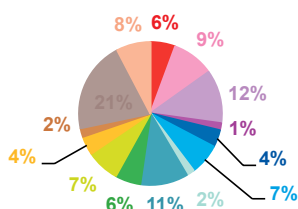

trimestre 4 - 2012

données trimestrielles par chaîne et par rubrique

Nombre de sujets	TF1	France 2	France 3	Canal +	Arte	M6	Totaux
Catastrophes	103	134	79	36	12	97	461
Culture-loisirs	173	120	92	29	88	156	658
Economie	220	306	161	97	79	102	965
Education	29	42	30	16	5	20	142
Environnement	71	77	60	25	29	37	299
Faits divers	128	145	117	51	10	165	616
Histoire-hommages	33	29	19	13	17	16	127
International	197	281	149	211	384	122	1344
Justice	105	121	104	102	43	94	569
Politique France	136	207	135	75	27	98	678
Santé	77	73	65	28	8	55	306
Sciences et techniques	36	29	18	15	3	23	124
Société	376	446	260	214	123	327	1746
Sport	140	84	57	45	1	64	391
Totaux	1824	2094	1346	957	829	1376	8426

nombre de sujets

TF1