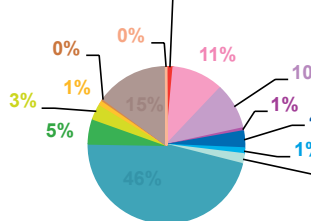

trimestre 4 - 2012

données trimestrielles par chaîne et par rubrique

Nombre de sujets	TF1	France 2	France 3	Canal +	Arte	M6	Totaux
Catastrophes	103	134	79	36	12	97	461
Culture-loisirs	173	120	92	29	88	156	658
Economie	220	306	161	97	79	102	965
Education	29	42	30	16	5	20	142
Environnement	71	77	60	25	29	37	299
Faits divers	128	145	117	51	10	165	616
Histoire-hommages	33	29	19	13	17	16	127
International	197	281	149	211	384	122	1344
Justice	105	121	104	102	43	94	569
Politique France	136	207	135	75	27	98	678
Santé	77	73	65	28	8	55	306
Sciences et techniques	36	29	18	15	3	23	124
Société	376	446	260	214	123	327	1746
Sport	140	84	57	45	1	64	391
Totaux	1824	2094	1346	957	829	1376	8426

nombre de sujets

TF1

France 2

France 3

Canal +

Arte

M6

trimestre 4 - 2012

données trimestrielles par chaîne et par rubrique

Volume horaire	TF1	France 2	France 3	Canal +	Arte	M6	Totaux
Catastrophes	2:23:08	2:28:02	1:32:35	0:33:11	0:20:30	1:44:36	9:02:02
Culture-loisirs	5:08:09	4:11:48	2:55:11	0:27:27	3:45:58	4:15:35	20:44:08
Economie	6:49:19	8:59:48	4:37:49	1:51:34	2:37:38	2:26:50	27:22:58
Education	0:59:01	1:44:31	0:56:33	0:18:15	0:14:20	0:27:59	4:40:39
Environnement	1:46:59	1:54:01	1:21:46	0:18:49	0:47:09	0:41:36	6:50:20
Faits divers	3:11:18	3:30:01	2:23:32	0:46:23	0:15:01	3:16:37	13:22:52
Histoire-hommages	0:49:23	0:43:55	0:27:38	0:12:40	0:23:50	0:18:51	2:56:17
International	4:36:24	5:52:52	3:15:30	3:19:57	10:30:35	2:04:37	29:39:55
Justice	2:35:30	3:06:29	2:37:02	1:35:27	1:05:30	2:00:31	13:00:29
Politique France	3:44:55	4:48:31	5:35:05	1:21:08	0:33:54	1:57:53	18:01:26
Santé	2:21:34	2:39:25	1:59:47	0:38:05	0:11:36	1:19:05	9:09:32
Sciences et techniques	1:09:53	0:59:36	0:28:31	0:11:12	0:05:56	0:33:16	3:28:24
Société	10:56:43	14:16:08	7:10:15	3:47:02	3:40:58	6:59:43	46:50:49
Sport	3:35:38	1:45:50	1:01:44	0:45:41	0:02:26	1:02:02	8:13:21
Totaux	50:07:54	57:00:57	36:22:58	16:06:51	24:35:21	29:09:11	213:23:12