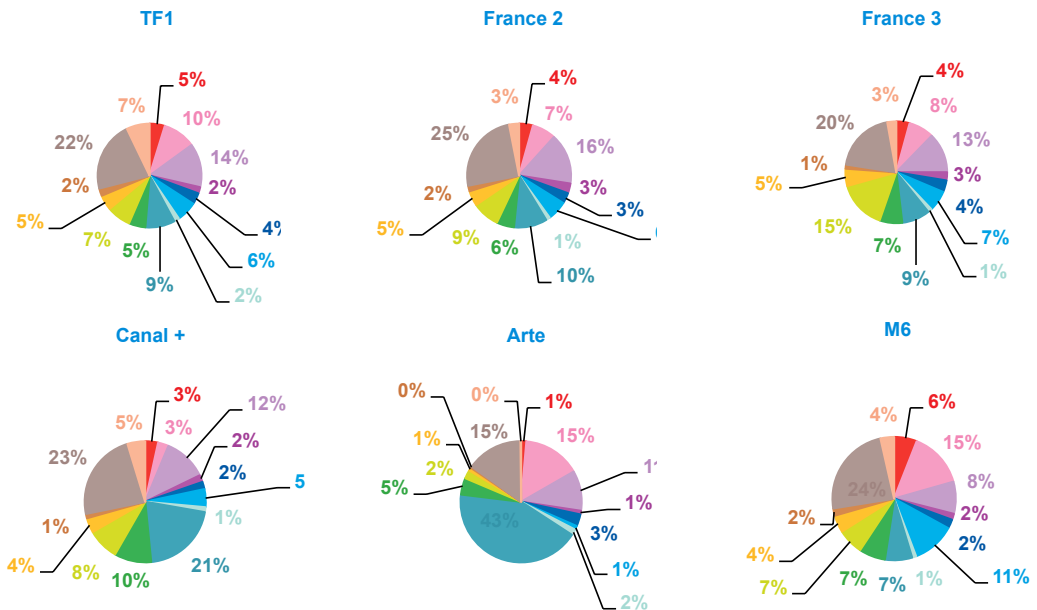

trimestre 4 - 2012

données trimestrielles par chaîne et par rubrique

Volume horaire	TF1	France 2	France 3	Canal +	Arte	M6	Totaux
Catastrophes	2:23:08	2:28:02	1:32:35	0:33:11	0:20:30	1:44:36	9:02:02
Culture-loisirs	5:08:09	4:11:48	2:55:11	0:27:27	3:45:58	4:15:35	20:44:08
Economie	6:49:19	8:59:48	4:37:49	1:51:34	2:37:38	2:26:50	27:22:58
Education	0:59:01	1:44:31	0:56:33	0:18:15	0:14:20	0:27:59	4:40:39
Environnement	1:46:59	1:54:01	1:21:46	0:18:49	0:47:09	0:41:36	6:50:20
Faits divers	3:11:18	3:30:01	2:23:32	0:46:23	0:15:01	3:16:37	13:22:52
Histoire-hommages	0:49:23	0:43:55	0:27:38	0:12:40	0:23:50	0:18:51	2:56:17
International	4:36:24	5:52:52	3:15:30	3:19:57	10:30:35	2:04:37	29:39:55
Justice	2:35:30	3:06:29	2:37:02	1:35:27	1:05:30	2:00:31	13:00:29
Politique France	3:44:55	4:48:31	5:35:05	1:21:08	0:33:54	1:57:53	18:01:26
Santé	2:21:34	2:39:25	1:59:47	0:38:05	0:11:36	1:19:05	9:09:32
Sciences et techniques	1:09:53	0:59:36	0:28:31	0:11:12	0:05:56	0:33:16	3:28:24
Société	10:56:43	14:16:08	7:10:15	3:47:02	3:40:58	6:59:43	46:50:49
Sport	3:35:38	1:45:50	1:01:44	0:45:41	0:02:26	1:02:02	8:13:21
Totaux	50:07:54	57:00:57	36:22:58	16:06:51	24:35:21	29:09:11	213:23:12

volume horaire