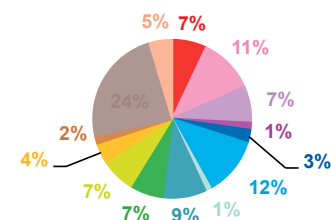

trimestre 4 - 2012

données trimestrielles par chaîne et par rubrique

Nombre de sujets	TF1	France 2	France 3	Canal +	Arte	M6	Totaux
Catastrophes	103	134	79	36	12	97	461
Culture-loisirs	173	120	92	29	88	156	658
Economie	220	306	161	97	79	102	965
Education	29	42	30	16	5	20	142
Environnement	71	77	60	25	29	37	299
Faits divers	128	145	117	51	10	165	616
Histoire-hommages	33	29	19	13	17	16	127
International	197	281	149	211	384	122	1344
Justice	105	121	104	102	43	94	569
Politique France	136	207	135	75	27	98	678
Santé	77	73	65	28	8	55	306
Sciences et techniques	36	29	18	15	3	23	124
Société	376	446	260	214	123	327	1746
Sport	140	84	57	45	1	64	391
Totaux	1824	2094	1346	957	829	1376	8426

nombre de sujets

TF1

France 2

France 3

Canal +

Arte

M6

trimestre 4 - 2012

données trimestrielles par chaîne et par rubrique

Volume horaire	TF1	France 2	France 3	Canal +	Arte	M6	Totaux
Catastrophes	2:23:08	2:28:02	1:32:35	0:33:11	0:20:30	1:44:36	9:02:02
Culture-loisirs	5:08:09	4:11:48	2:55:11	0:27:27	3:45:58	4:15:35	20:44:08
Economie	6:49:19	8:59:48	4:37:49	1:51:34	2:37:38	2:26:50	27:22:58
Education	0:59:01	1:44:31	0:56:33	0:18:15	0:14:20	0:27:59	4:40:39
Environnement	1:46:59	1:54:01	1:21:46	0:18:49	0:47:09	0:41:36	6:50:20
Faits divers	3:11:18	3:30:01	2:23:32	0:46:23	0:15:01	3:16:37	13:22:52
Histoire-hommages	0:49:23	0:43:55	0:27:38	0:12:40	0:23:50	0:18:51	2:56:17
International	4:36:24	5:52:52	3:15:30	3:19:57	10:30:35	2:04:37	29:39:55
Justice	2:35:30	3:06:29	2:37:02	1:35:27	1:05:30	2:00:31	13:00:29
Politique France	3:44:55	4:48:31	5:35:05	1:21:08	0:33:54	1:57:53	18:01:26
Santé	2:21:34	2:39:25	1:59:47	0:38:05	0:11:36	1:19:05	9:09:32
Sciences et techniques	1:09:53	0:59:36	0:28:31	0:11:12	0:05:56	0:33:16	3:28:24
Société	10:56:43	14:16:08	7:10:15	3:47:02	3:40:58	6:59:43	46:50:49
Sport	3:35:38	1:45:50	1:01:44	0:45:41	0:02:26	1:02:02	8:13:21
Totaux	50:07:54	57:00:57	36:22:58	16:06:51	24:35:21	29:09:11	213:23:12