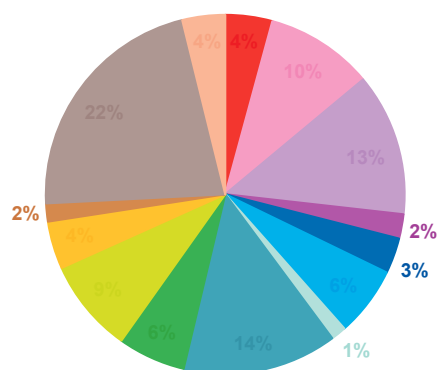

trimestre 4 - 2012

offre globale en nombre de sujets par trimestre

Catastrophes	461
Culture-loisirs	658
Economie	965
Education	142
Environnement	299
Faits divers	616
Histoire-hommages	127
International	1344
Justice	569
Politique France	678
Santé	306
Sciences et techniques	124
Société	1746
Sport	391
Totaux	8426

offre globale en volume horaire par trimestre

Catastrophes	9:02:02
Culture-loisirs	20:44:08
Economie	27:22:58
Education	4:40:39
Environnement	6:50:20
Faits divers	13:22:52
Histoire-hommages	2:56:17
International	29:39:55
Justice	13:00:29
Politique France	18:01:26
Santé	9:09:32
Sciences et techniques	3:28:24
Société	46:50:49
Sport	8:13:21
Totaux	213:23:12

trimestre 4 - 2012

données trimestrielles par chaîne et par rubrique

Nombre de sujets	TF1	France 2	France 3	Canal +	Arte	M6	Totaux
Catastrophes	103	134	79	36	12	97	461
Culture-loisirs	173	120	92	29	88	156	658
Economie	220	306	161	97	79	102	965
Education	29	42	30	16	5	20	142
Environnement	71	77	60	25	29	37	299
Faits divers	128	145	117	51	10	165	616
Histoire-hommages	33	29	19	13	17	16	127
International	197	281	149	211	384	122	1344
Justice	105	121	104	102	43	94	569
Politique France	136	207	135	75	27	98	678
Santé	77	73	65	28	8	55	306
Sciences et techniques	36	29	18	15	3	23	124
Société	376	446	260	214	123	327	1746
Sport	140	84	57	45	1	64	391
Totaux	1824	2094	1346	957	829	1376	8426