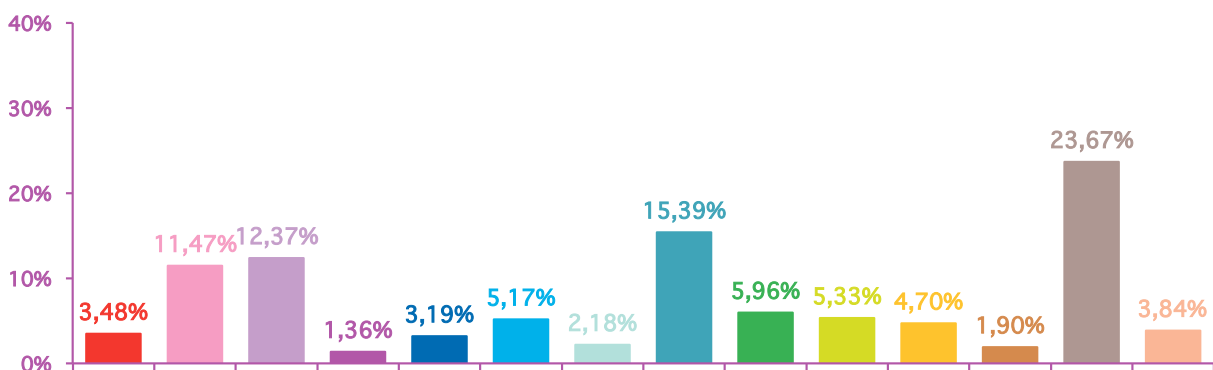

octobre 2011

novembre 2011

décembre 2011

trimestre 4 - 2011

volumes horaires mensuels par rubrique en pourcentage

octobre 2011

novembre 2011

décembre 2011

trimestre 4 - 2011

évolution mensuelle des chaînes en nombre de sujets

Nombre de SS	TF1	France 2	France 3	Canal +	Arte	M6	Totaux
octobre-11	611	603	395	357	309	437	2712
novembre-11	746	720	498	415	398	556	3333
décembre-11	595	588	397	331	273	405	2589
Totaux	1952	1911	1290	1103	980	1398	8634

évolution mensuelle des chaînes en volume horaire

Durée	TF1	France 2	France 3	Canal +	Arte	M6	Totaux
octobre-11	15:36:04	15:35:35	10:10:33	5:55:32	9:49:40	10:00:45	67:08:09
novembre-11	19:10:04	20:13:34	12:31:39	6:59:54	12:24:20	10:59:14	82:18:45
décembre-11	15:16:12	15:46:50	10:15:30	5:29:46	8:20:34	8:38:09	63:47:01
Totaux	50:02:20	51:35:59	32:57:42	18:25:12	30:34:34	29:38:08	213:13:55