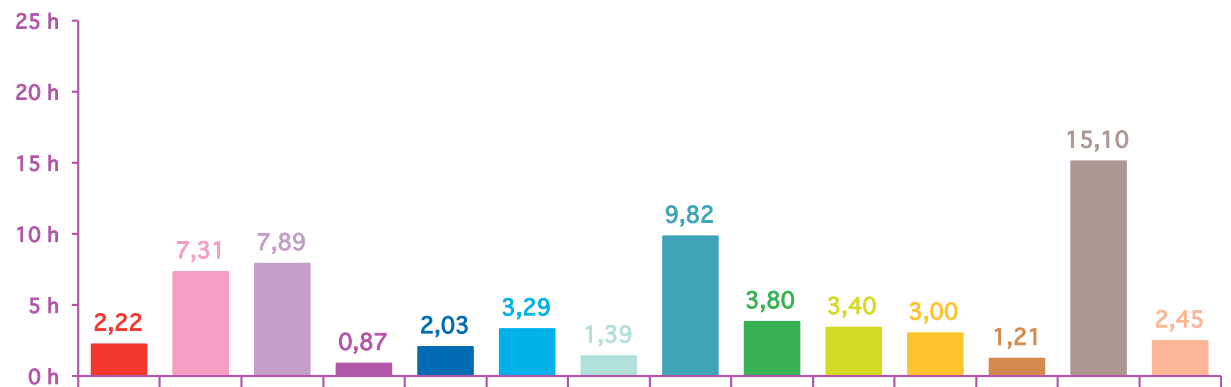

évolution mensuelle des rubriques en volume horaire

	oct-11	nov-11	déc-11	Totaux
Catastrophes	1:46:01	4:46:28	2:13:05	8:45:34
Culture-loisirs	8:34:37	9:30:31	7:18:50	25:23:58
Economie	7:07:29	11:25:56	7:53:18	26:26:43
Education	1:09:36	1:46:14	0:51:56	3:47:46
Environnement	1:34:40	3:04:14	2:02:01	6:40:55
Faits divers	3:01:44	5:39:20	3:17:41	11:58:45
Histoire-hommages	1:23:12	1:41:29	1:23:26	4:28:07
International	10:38:40	13:51:15	9:49:05	34:19:00
Justice	4:21:10	4:56:20	3:48:08	13:05:38
Politique France	9:57:44	5:17:59	3:23:51	18:39:34
Santé	1:48:04	3:01:56	3:00:00	7:50:00
Sciences et techniques	0:45:26	1:33:50	1:12:45	3:32:01
Société	9:40:43	13:07:24	15:05:48	37:53:55
Sport	5:19:03	2:35:49	2:27:07	10:21:59
Totaux	67:08:09	82:18:45	63:47:01	213:13:55

justice

politique française

santé

sciences et techniques

société

sport

trimestre 4 - 2011

volumes horaires mensuels par rubrique

octobre 2011

novembre 2011

décembre 2011

trimestre 4 - 2011

volumes horaires mensuels par rubrique en pourcentage

octobre 2011

novembre 2011

décembre 2011