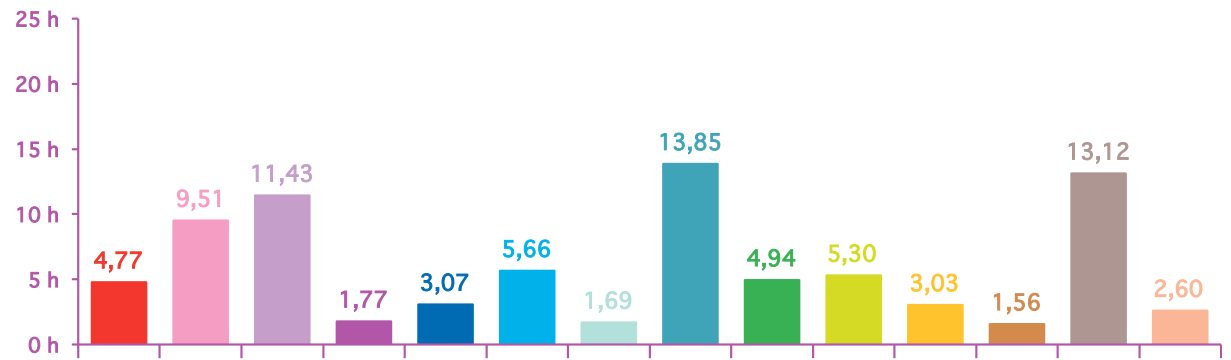

évolution mensuelle des rubriques en volume horaire

	oct-11	nov-11	déc-11	Totaux
Catastrophes	1:46:01	4:46:28	2:13:05	8:45:34
Culture-loisirs	8:34:37	9:30:31	7:18:50	25:23:58
Economie	7:07:29	11:25:56	7:53:18	26:26:43
Education	1:09:36	1:46:14	0:51:56	3:47:46
Environnement	1:34:40	3:04:14	2:02:01	6:40:55
Faits divers	3:01:44	5:39:20	3:17:41	11:58:45
Histoire-hommages	1:23:12	1:41:29	1:23:26	4:28:07
International	10:38:40	13:51:15	9:49:05	34:19:00
Justice	4:21:10	4:56:20	3:48:08	13:05:38
Politique France	9:57:44	5:17:59	3:23:51	18:39:34
Santé	1:48:04	3:01:56	3:00:00	7:50:00
Sciences et techniques	0:45:26	1:33:50	1:12:45	3:32:01
Société	9:40:43	13:07:24	15:05:48	37:53:55
Sport	5:19:03	2:35:49	2:27:07	10:21:59
Totaux	67:08:09	82:18:45	63:47:01	213:13:55

justice

politique française

santé

sciences et techniques

société

sport

trimestre 4 - 2011

volumes horaires mensuels par rubrique

octobre 2011

novembre 2011

décembre 2011

trimestre 4 - 2011

volumes horaires mensuels par rubrique en pourcentage

octobre 2011

novembre 2011

décembre 2011