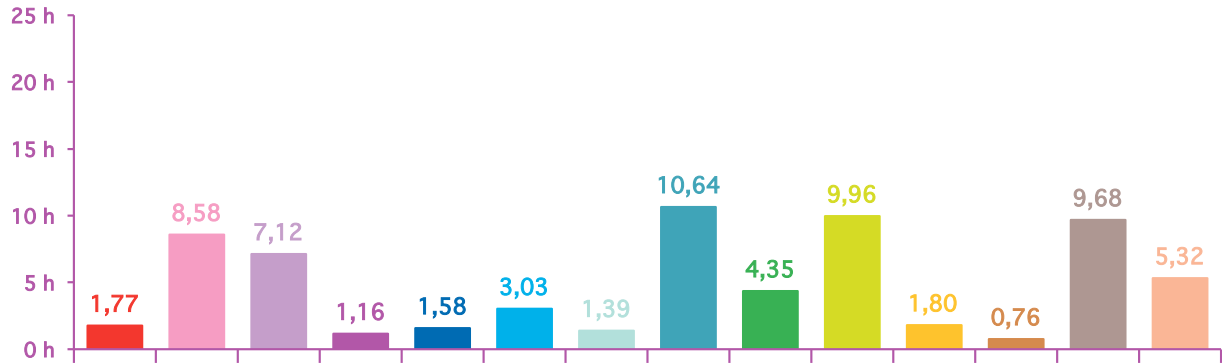

évolution mensuelle des rubriques en volume horaire

	oct-11	nov-11	déc-11	Totaux
Catastrophes	1:46:01	4:46:28	2:13:05	8:45:34
Culture-loisirs	8:34:37	9:30:31	7:18:50	25:23:58
Economie	7:07:29	11:25:56	7:53:18	26:26:43
Education	1:09:36	1:46:14	0:51:56	3:47:46
Environnement	1:34:40	3:04:14	2:02:01	6:40:55
Faits divers	3:01:44	5:39:20	3:17:41	11:58:45
Histoire-hommages	1:23:12	1:41:29	1:23:26	4:28:07
International	10:38:40	13:51:15	9:49:05	34:19:00
Justice	4:21:10	4:56:20	3:48:08	13:05:38
Politique France	9:57:44	5:17:59	3:23:51	18:39:34
Santé	1:48:04	3:01:56	3:00:00	7:50:00
Sciences et techniques	0:45:26	1:33:50	1:12:45	3:32:01
Société	9:40:43	13:07:24	15:05:48	37:53:55
Sport	5:19:03	2:35:49	2:27:07	10:21:59
Totaux	67:08:09	82:18:45	63:47:01	213:13:55

justice

politique française

santé

sciences et techniques

société

sport

trimestre 4 - 2011

volumes horaires mensuels par rubrique

octobre 2011

novembre 2011

décembre 2011

trimestre 4 - 2011

volumes horaires mensuels par rubrique en pourcentage

octobre 2011

novembre 2011

décembre 2011