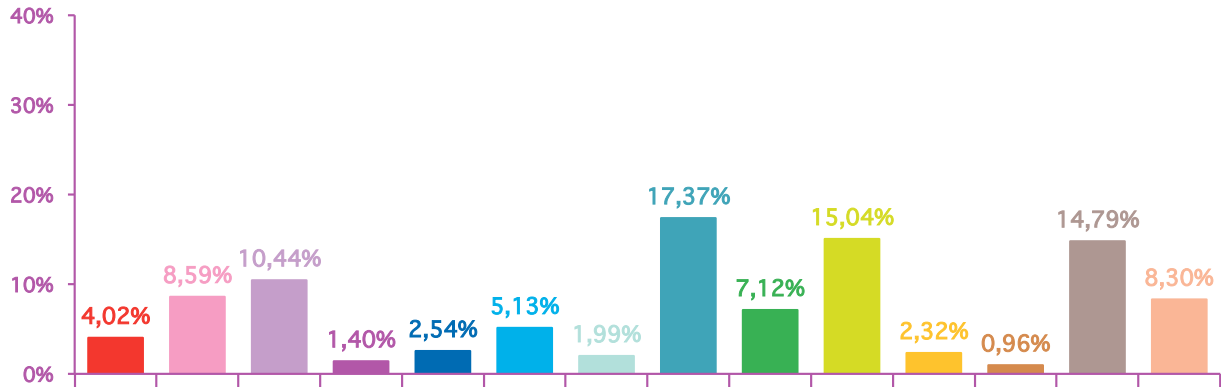

	oct-11	nov-11	déc-11	Totaux
Catastrophes	109	235	120	464
Culture-loisirs	233	291	240	764
Economie	283	405	275	963
Education	38	54	30	122
Environnement	69	119	83	271
Faits divers	139	247	160	546
Histoire-hommages	54	77	64	195
International	471	651	447	1569
Justice	193	221	177	591
Politique France	408	201	131	740
Santé	63	95	109	267
Sciences et techniques	26	78	48	152
Société	401	531	591	1523
Sport	225	128	114	467
Totaux	2712	3333	2589	8634

trimestre 4 - 2011

nombre de sujets mensuels par rubrique

trimestre 4 - 2011

nombre de sujets mensuels par rubrique en pourcentage

octobre 2011

novembre 2011

décembre 2011

trimestre 4 - 2011

évolution mensuelle des rubriques en volume horaire

	oct-11	nov-11	déc-11	Totaux
Catastrophes	1:46:01	4:46:28	2:13:05	8:45:34
Culture-loisirs	8:34:37	9:30:31	7:18:50	25:23:58
Economie	7:07:29	11:25:56	7:53:18	26:26:43
Education	1:09:36	1:46:14	0:51:56	3:47:46
Environnement	1:34:40	3:04:14	2:02:01	6:40:55
Faits divers	3:01:44	5:39:20	3:17:41	11:58:45
Histoire-hommages	1:23:12	1:41:29	1:23:26	4:28:07
International	10:38:40	13:51:15	9:49:05	34:19:00
Justice	4:21:10	4:56:20	3:48:08	13:05:38
Politique France	9:57:44	5:17:59	3:23:51	18:39:34
Santé	1:48:04	3:01:56	3:00:00	7:50:00
Sciences et techniques	0:45:26	1:33:50	1:12:45	3:32:01
Société	9:40:43	13:07:24	15:05:48	37:53:55
Sport	5:19:03	2:35:49	2:27:07	10:21:59
Totaux	67:08:09	82:18:45	63:47:01	213:13:55