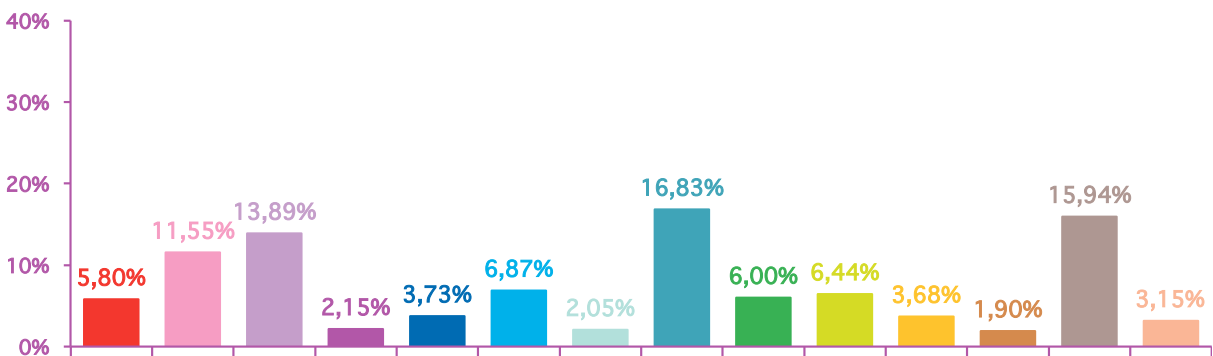

octobre 2011

novembre 2011

décembre 2011

trimestre 4 - 2011

volumes horaires mensuels par rubrique en pourcentage

octobre 2011

novembre 2011

décembre 2011

trimestre 4 - 2011

évolution mensuelle des chaînes en nombre de sujets

Nombre de SS	TF1	France 2	France 3	Canal +	Arte	M6	Totaux
octobre-11	611	603	395	357	309	437	2712
novembre-11	746	720	498	415	398	556	3333
décembre-11	595	588	397	331	273	405	2589
Totaux	1952	1911	1290	1103	980	1398	8634

évolution mensuelle des chaînes en volume horaire

Durée	TF1	France 2	France 3	Canal +	Arte	M6	Totaux
octobre-11	15:36:04	15:35:35	10:10:33	5:55:32	9:49:40	10:00:45	67:08:09
novembre-11	19:10:04	20:13:34	12:31:39	6:59:54	12:24:20	10:59:14	82:18:45
décembre-11	15:16:12	15:46:50	10:15:30	5:29:46	8:20:34	8:38:09	63:47:01
Totaux	50:02:20	51:35:59	32:57:42	18:25:12	30:34:34	29:38:08	213:13:55