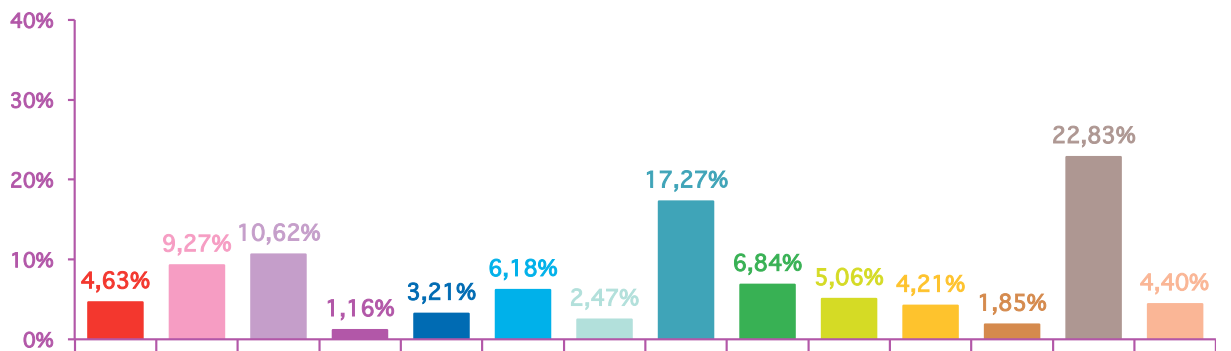

	oct-11	nov-11	déc-11	Totaux
Catastrophes	109	235	120	464
Culture-loisirs	233	291	240	764
Economie	283	405	275	963
Education	38	54	30	122
Environnement	69	119	83	271
Faits divers	139	247	160	546
Histoire-hommages	54	77	64	195
International	471	651	447	1569
Justice	193	221	177	591
Politique France	408	201	131	740
Santé	63	95	109	267
Sciences et techniques	26	78	48	152
Société	401	531	591	1523
Sport	225	128	114	467
Totaux	2712	3333	2589	8634

trimestre 4 - 2011

nombre de sujets mensuels par rubrique

trimestre 4 - 2011

nombre de sujets mensuels par rubrique en pourcentage

octobre 2011

novembre 2011

décembre 2011

trimestre 4 - 2011

évolution mensuelle des rubriques en volume horaire

	oct-11	nov-11	déc-11	Totaux
Catastrophes	1:46:01	4:46:28	2:13:05	8:45:34
Culture-loisirs	8:34:37	9:30:31	7:18:50	25:23:58
Economie	7:07:29	11:25:56	7:53:18	26:26:43
Education	1:09:36	1:46:14	0:51:56	3:47:46
Environnement	1:34:40	3:04:14	2:02:01	6:40:55
Faits divers	3:01:44	5:39:20	3:17:41	11:58:45
Histoire-hommages	1:23:12	1:41:29	1:23:26	4:28:07
International	10:38:40	13:51:15	9:49:05	34:19:00
Justice	4:21:10	4:56:20	3:48:08	13:05:38
Politique France	9:57:44	5:17:59	3:23:51	18:39:34
Santé	1:48:04	3:01:56	3:00:00	7:50:00
Sciences et techniques	0:45:26	1:33:50	1:12:45	3:32:01
Société	9:40:43	13:07:24	15:05:48	37:53:55
Sport	5:19:03	2:35:49	2:27:07	10:21:59
Totaux	67:08:09	82:18:45	63:47:01	213:13:55