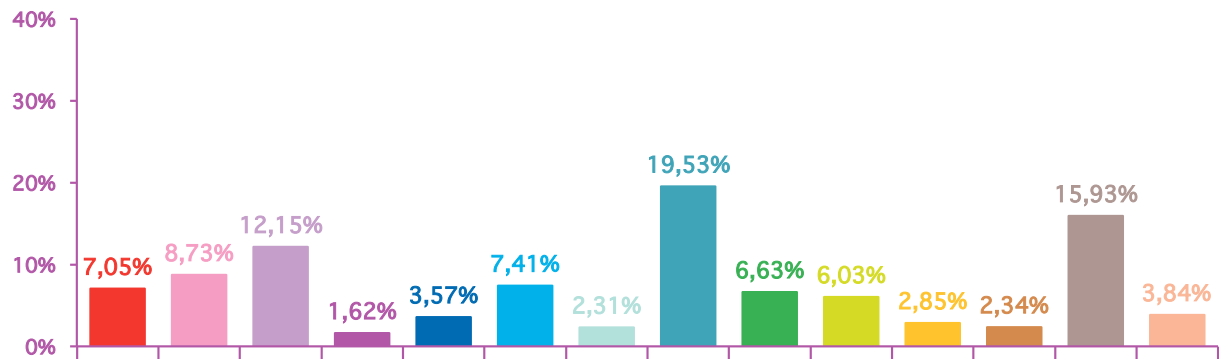

	oct-11	nov-11	déc-11	Totaux
Catastrophes	109	235	120	464
Culture-loisirs	233	291	240	764
Economie	283	405	275	963
Education	38	54	30	122
Environnement	69	119	83	271
Faits divers	139	247	160	546
Histoire-hommages	54	77	64	195
International	471	651	447	1569
Justice	193	221	177	591
Politique France	408	201	131	740
Santé	63	95	109	267
Sciences et techniques	26	78	48	152
Société	401	531	591	1523
Sport	225	128	114	467
Totaux	2712	3333	2589	8634

trimestre 4 - 2011

nombre de sujets mensuels par rubrique

trimestre 4 - 2011

nombre de sujets mensuels par rubrique en pourcentage

octobre 2011

novembre 2011

décembre 2011

trimestre 4 - 2011

évolution mensuelle des rubriques en volume horaire

	oct-11	nov-11	déc-11	Totaux
Catastrophes	1:46:01	4:46:28	2:13:05	8:45:34
Culture-loisirs	8:34:37	9:30:31	7:18:50	25:23:58
Economie	7:07:29	11:25:56	7:53:18	26:26:43
Education	1:09:36	1:46:14	0:51:56	3:47:46
Environnement	1:34:40	3:04:14	2:02:01	6:40:55
Faits divers	3:01:44	5:39:20	3:17:41	11:58:45
Histoire-hommages	1:23:12	1:41:29	1:23:26	4:28:07
International	10:38:40	13:51:15	9:49:05	34:19:00
Justice	4:21:10	4:56:20	3:48:08	13:05:38
Politique France	9:57:44	5:17:59	3:23:51	18:39:34
Santé	1:48:04	3:01:56	3:00:00	7:50:00
Sciences et techniques	0:45:26	1:33:50	1:12:45	3:32:01
Société	9:40:43	13:07:24	15:05:48	37:53:55
Sport	5:19:03	2:35:49	2:27:07	10:21:59
Totaux	67:08:09	82:18:45	63:47:01	213:13:55