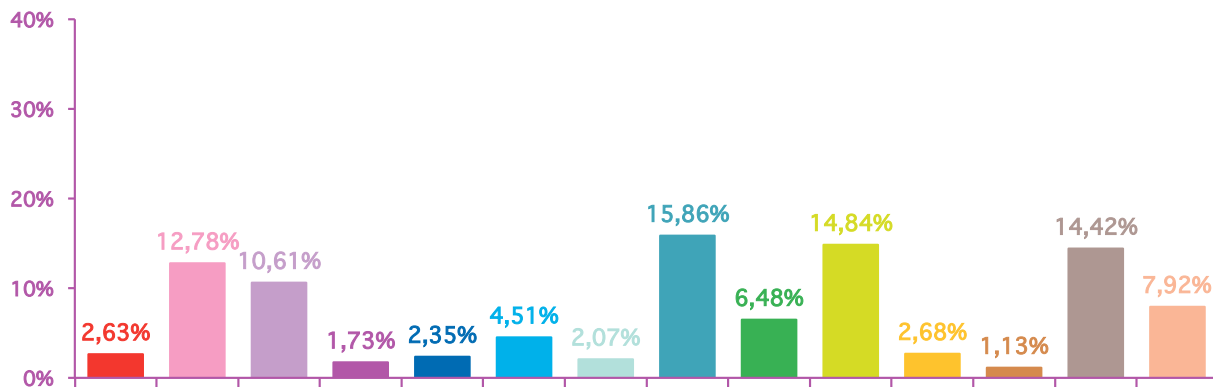

octobre 2011

novembre 2011

décembre 2011

trimestre 4 - 2011

volumes horaires mensuels par rubrique en pourcentage

octobre 2011

novembre 2011

décembre 2011

trimestre 4 - 2011

évolution mensuelle des chaînes en nombre de sujets

Nombre de SS	TF1	France 2	France 3	Canal +	Arte	M6	Totaux
octobre-11	611	603	395	357	309	437	2712
novembre-11	746	720	498	415	398	556	3333
décembre-11	595	588	397	331	273	405	2589
Totaux	1952	1911	1290	1103	980	1398	8634

évolution mensuelle des chaînes en volume horaire

Durée	TF1	France 2	France 3	Canal +	Arte	M6	Totaux
octobre-11	15:36:04	15:35:35	10:10:33	5:55:32	9:49:40	10:00:45	67:08:09
novembre-11	19:10:04	20:13:34	12:31:39	6:59:54	12:24:20	10:59:14	82:18:45
décembre-11	15:16:12	15:46:50	10:15:30	5:29:46	8:20:34	8:38:09	63:47:01
Totaux	50:02:20	51:35:59	32:57:42	18:25:12	30:34:34	29:38:08	213:13:55