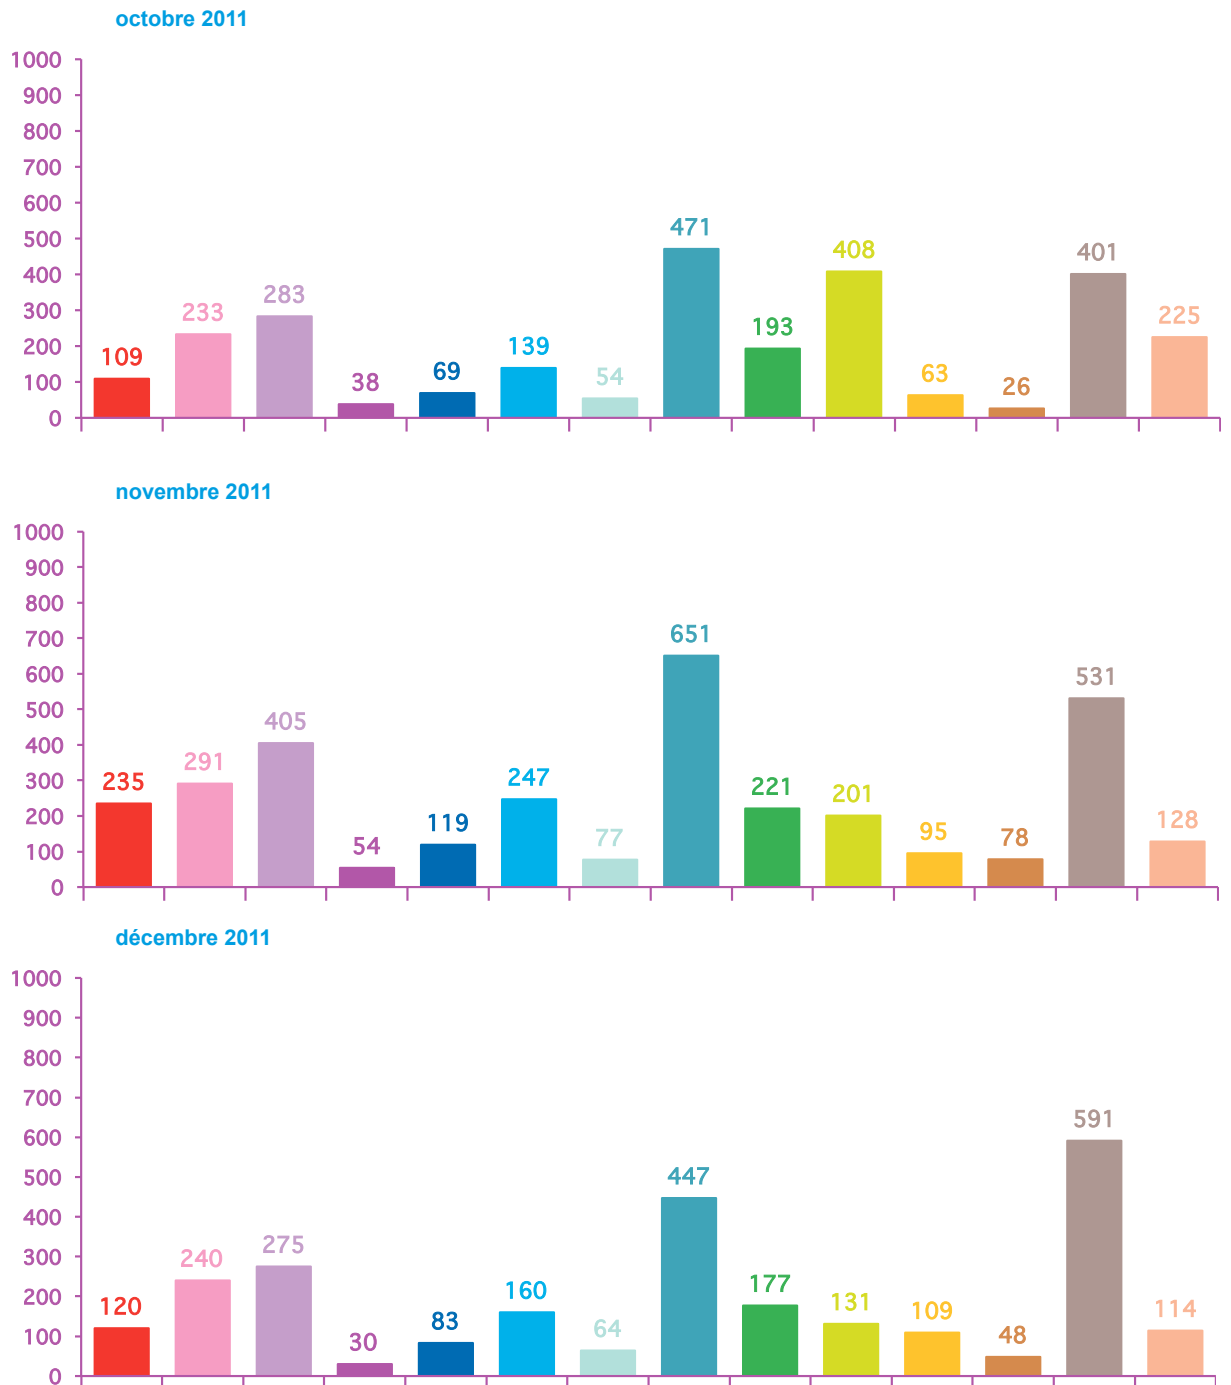

catastrophes

culture-loisirs

économie

éducation

environnement

faits divers

histoire-hommages

international

justice

politique française

santé

sciences
et techniques

société

sport

trimestre 4 - 2011

évolution mensuelle des rubriques en nombre de sujets

	oct-11	nov-11	déc-11	Totaux
Catastrophes	109	235	120	464
Culture-loisirs	233	291	240	764
Economie	283	405	275	963
Education	38	54	30	122
Environnement	69	119	83	271
Faits divers	139	247	160	546
Histoire-hommages	54	77	64	195
International	471	651	447	1569
Justice	193	221	177	591
Politique France	408	201	131	740
Santé	63	95	109	267
Sciences et techniques	26	78	48	152
Société	401	531	591	1523
Sport	225	128	114	467
Totaux	2712	3333	2589	8634

trimestre 4 - 2011

nombre de sujets mensuels par rubrique