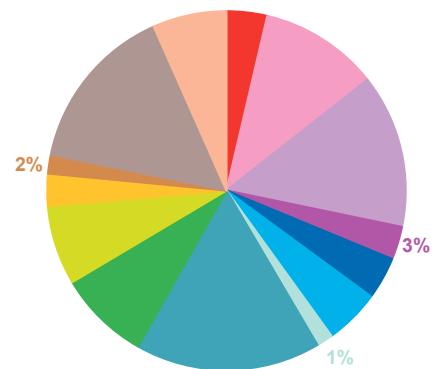

trimestre 3 - 2011

offre globale en nombre de sujets par trimestre

Catastrophes	398
Culture-loisirs	699
Economie	1101
Education	205
Environnement	313
Faits divers	521
Histoire-hommages	138
International	1489
Justice	740
Politique France	575
Santé	222
Sciences et techniques	140
Société	1315
Sport	687
Totaux	8543

offre globale en volume horaire par trimestre

Catastrophes	7:30:14
Culture-loisirs	22:02:41
Economie	28:25:30
Education	6:07:10
Environnement	7:50:35
Faits divers	10:12:58
Histoire-hommages	3:02:34
International	34:13:35
Justice	16:56:18
Politique France	14:40:12
Santé	5:56:42
Sciences et techniques	3:29:25
Société	31:02:42
Sport	13:38:31
Totaux	205:09:07

trimestre 3 - 2011

évolution par semaine et par thème

trimestre 3 - 2011

données trimestrielles par chaîne et par rubrique

Nombre de sujets	TF1	France 2	France 3	Canal +	Arte	M6	Totaux
Catastrophes	93	101	69	44	27	64	398
Culture-loisirs	194	128	81	32	129	135	699
Economie	274	293	167	133	106	128	1101
Education	46	61	38	20	4	36	205
Environnement	94	78	49	24	20	48	313
Faits divers	110	104	107	52	2	146	521
Histoire-hommages	34	33	23	19	14	15	138
International	237	297	181	236	418	120	1489
Justice	158	173	128	119	32	130	740
Politique France	123	143	134	80	14	81	575
Santé	55	42	50	30	8	37	222
Sciences et techniques	45	23	22	16	4	30	140
Société	299	279	203	181	80	273	1315
Sport	209	177	113	75	4	109	687
Totaux	1971	1932	1365	1061	862	1352	8543