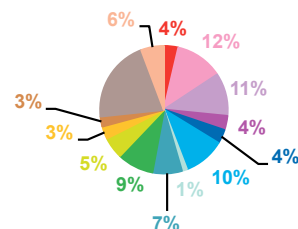

nombre de sujets

trimestre 3 - 2011

données trimestrielles par chaîne et par rubrique

Volume horaire	TF1	France 2	France 3	Canal +	Arte	M6	Totaux
Catastrophes	2:01:58	1:40:58	1:18:49	0:37:23	0:52:11	0:58:55	7:30:14
Culture-loisirs	6:00:48	3:52:50	2:40:03	0:32:03	5:42:27	3:14:30	22:02:41
Economie	7:14:16	7:33:06	4:41:03	2:40:15	3:21:31	2:55:19	28:25:30
Education	1:23:26	2:01:09	1:10:11	0:25:48	0:08:34	0:58:02	6:07:10
Environnement	2:26:12	1:48:15	1:37:27	0:20:36	0:40:48	0:57:17	7:50:35
Faits divers	2:19:44	2:07:05	2:05:54	0:51:06	0:01:10	2:47:59	10:12:58
Histoire-hommages	0:40:22	0:45:14	0:32:30	0:19:49	0:23:19	0:21:20	3:02:34
International	5:56:05	6:38:52	4:05:04	3:39:22	11:53:47	2:00:25	34:13:35
Justice	3:42:52	4:32:08	3:14:10	2:10:27	0:48:36	2:28:05	16:56:18
Politique France	3:31:42	4:15:23	3:27:27	1:34:50	0:22:24	1:28:26	14:40:12
Santé	1:25:22	1:14:48	1:28:37	0:37:50	0:18:49	0:51:16	5:56:42
Sciences et techniques	1:16:10	0:38:04	0:33:59	0:15:31	0:04:39	0:41:02	3:29:25
Société	7:28:02	7:30:51	4:56:14	3:03:27	2:26:43	5:37:25	31:02:42
Sport	4:47:58	3:34:59	2:27:18	1:08:19	0:07:05	1:32:52	13:38:31
Totaux	50:14:57	48:13:42	34:18:46	18:16:46	27:12:03	26:52:53	205:09:07

volume horaire

TF1

France 2

France 3

Canal +

Arte

M6

trimestre 3 - 2011