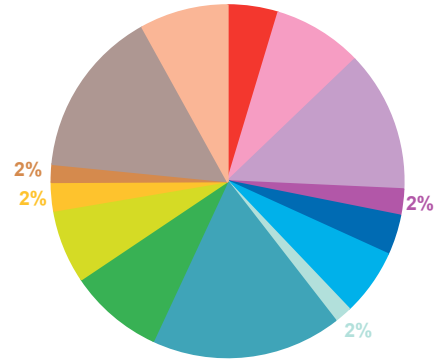

trimestre 3 - 2011

offre globale en nombre de sujets par trimestre

Catastrophes	398
Culture-loisirs	699
Economie	1101
Education	205
Environnement	313
Faits divers	521
Histoire-hommages	138
International	1489
Justice	740
Politique France	575
Santé	222
Sciences et techniques	140
Société	1315
Sport	687
Totaux	8543

offre globale en volume horaire par trimestre

Catastrophes	7:30:14
Culture-loisirs	22:02:41
Economie	28:25:30
Education	6:07:10
Environnement	7:50:35
Faits divers	10:12:58
Histoire-hommages	3:02:34
International	34:13:35
Justice	16:56:18
Politique France	14:40:12
Santé	5:56:42
Sciences et techniques	3:29:25
Société	31:02:42
Sport	13:38:31
Totaux	205:09:07

trimestre 3 - 2011

évolution par semaine et par thème

trimestre 3 - 2011

données trimestrielles par chaîne et par rubrique

Nombre de sujets	TF1	France 2	France 3	Canal +	Arte	M6	Totaux
Catastrophes	93	101	69	44	27	64	398
Culture-loisirs	194	128	81	32	129	135	699
Economie	274	293	167	133	106	128	1101
Education	46	61	38	20	4	36	205
Environnement	94	78	49	24	20	48	313
Faits divers	110	104	107	52	2	146	521
Histoire-hommages	34	33	23	19	14	15	138
International	237	297	181	236	418	120	1489
Justice	158	173	128	119	32	130	740
Politique France	123	143	134	80	14	81	575
Santé	55	42	50	30	8	37	222
Sciences et techniques	45	23	22	16	4	30	140
Société	299	279	203	181	80	273	1315
Sport	209	177	113	75	4	109	687
Totaux	1971	1932	1365	1061	862	1352	8543