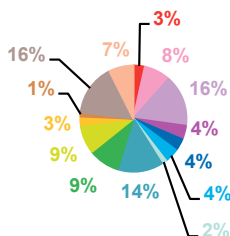

trimestre 3 - 2011

données trimestrielles par chaîne et par rubrique

Volume horaire	TF1	France 2	France 3	Canal +	Arte	M6	Totaux
Catastrophes	2:01:58	1:40:58	1:18:49	0:37:23	0:52:11	0:58:55	7:30:14
Culture-loisirs	6:00:48	3:52:50	2:40:03	0:32:03	5:42:27	3:14:30	22:02:41
Economie	7:14:16	7:33:06	4:41:03	2:40:15	3:21:31	2:55:19	28:25:30
Education	1:23:26	2:01:09	1:10:11	0:25:48	0:08:34	0:58:02	6:07:10
Environnement	2:26:12	1:48:15	1:37:27	0:20:36	0:40:48	0:57:17	7:50:35
Faits divers	2:19:44	2:07:05	2:05:54	0:51:06	0:01:10	2:47:59	10:12:58
Histoire-hommages	0:40:22	0:45:14	0:32:30	0:19:49	0:23:19	0:21:20	3:02:34
International	5:56:05	6:38:52	4:05:04	3:39:22	11:53:47	2:00:25	34:13:35
Justice	3:42:52	4:32:08	3:14:10	2:10:27	0:48:36	2:28:05	16:56:18
Politique France	3:31:42	4:15:23	3:27:27	1:34:50	0:22:24	1:28:26	14:40:12
Santé	1:25:22	1:14:48	1:28:37	0:37:50	0:18:49	0:51:16	5:56:42
Sciences et techniques	1:16:10	0:38:04	0:33:59	0:15:31	0:04:39	0:41:02	3:29:25
Société	7:28:02	7:30:51	4:56:14	3:03:27	2:26:43	5:37:25	31:02:42
Sport	4:47:58	3:34:59	2:27:18	1:08:19	0:07:05	1:32:52	13:38:31
Totaux	50:14:57	48:13:42	34:18:46	18:16:46	27:12:03	26:52:53	205:09:07

volume horaire

TF1

France 2