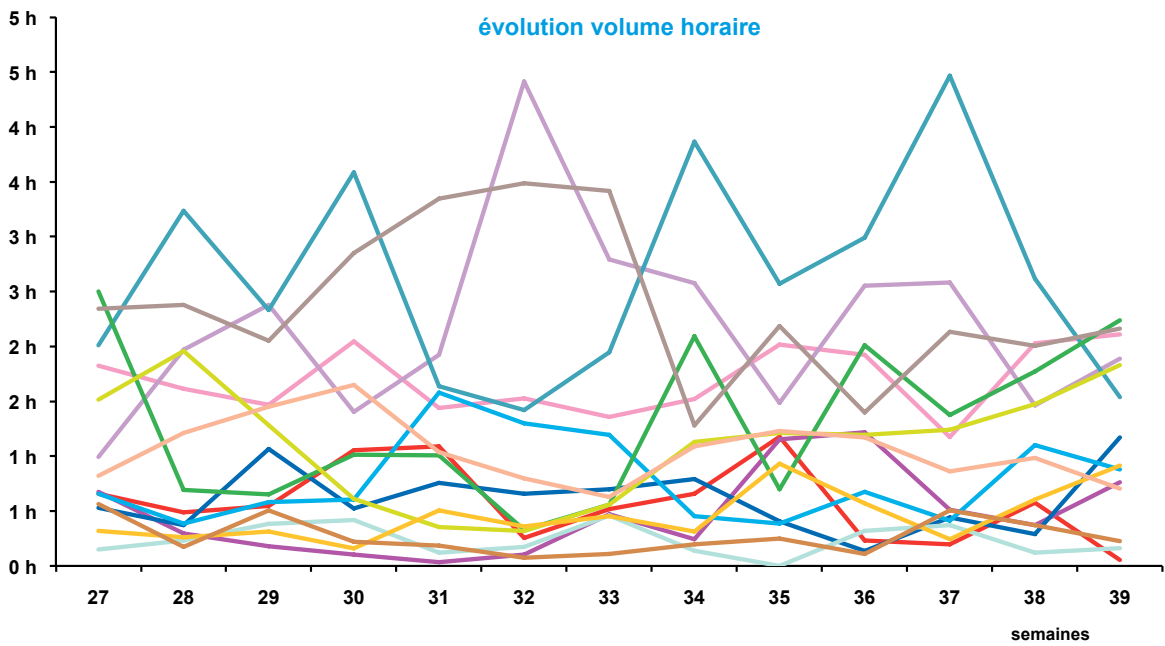

trimestre 3 - 2011

offre globale en nombre de sujets par trimestre

Catastrophes	398
Culture-loisirs	699
Economie	1101
Education	205
Environnement	313
Faits divers	521
Histoire-hommages	138
International	1489
Justice	740
Politique France	575
Santé	222
Sciences et techniques	140
Société	1315
Sport	687
Totaux	8543

offre globale en volume horaire par trimestre

Catastrophes	7:30:14
Culture-loisirs	22:02:41
Economie	28:25:30
Education	6:07:10
Environnement	7:50:35
Faits divers	10:12:58
Histoire-hommages	3:02:34
International	34:13:35
Justice	16:56:18
Politique France	14:40:12
Santé	5:56:42
Sciences et techniques	3:29:25
Société	31:02:42
Sport	13:38:31
Totaux	205:09:07

trimestre 3 - 2011

évolution par semaine et par thème

trimestre 3 - 2011

données trimestrielles par chaîne et par rubrique

Nombre de sujets	TF1	France 2	France 3	Canal +	Arte	M6	Totaux
Catastrophes	93	101	69	44	27	64	398
Culture-loisirs	194	128	81	32	129	135	699
Economie	274	293	167	133	106	128	1101
Education	46	61	38	20	4	36	205
Environnement	94	78	49	24	20	48	313
Faits divers	110	104	107	52	2	146	521
Histoire-hommages	34	33	23	19	14	15	138
International	237	297	181	236	418	120	1489
Justice	158	173	128	119	32	130	740
Politique France	123	143	134	80	14	81	575
Santé	55	42	50	30	8	37	222
Sciences et techniques	45	23	22	16	4	30	140
Société	299	279	203	181	80	273	1315
Sport	209	177	113	75	4	109	687
Totaux	1971	1932	1365	1061	862	1352	8543