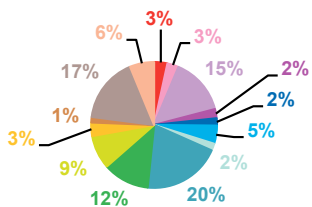

nombre de sujets

trimestre 3 - 2011

données trimestrielles par chaîne et par rubrique

Volume horaire	TF1	France 2	France 3	Canal +	Arte	M6	Totaux
Catastrophes	2:01:58	1:40:58	1:18:49	0:37:23	0:52:11	0:58:55	7:30:14
Culture-loisirs	6:00:48	3:52:50	2:40:03	0:32:03	5:42:27	3:14:30	22:02:41
Economie	7:14:16	7:33:06	4:41:03	2:40:15	3:21:31	2:55:19	28:25:30
Education	1:23:26	2:01:09	1:10:11	0:25:48	0:08:34	0:58:02	6:07:10
Environnement	2:26:12	1:48:15	1:37:27	0:20:36	0:40:48	0:57:17	7:50:35
Faits divers	2:19:44	2:07:05	2:05:54	0:51:06	0:01:10	2:47:59	10:12:58
Histoire-hommages	0:40:22	0:45:14	0:32:30	0:19:49	0:23:19	0:21:20	3:02:34
International	5:56:05	6:38:52	4:05:04	3:39:22	11:53:47	2:00:25	34:13:35
Justice	3:42:52	4:32:08	3:14:10	2:10:27	0:48:36	2:28:05	16:56:18
Politique France	3:31:42	4:15:23	3:27:27	1:34:50	0:22:24	1:28:26	14:40:12
Santé	1:25:22	1:14:48	1:28:37	0:37:50	0:18:49	0:51:16	5:56:42
Sciences et techniques	1:16:10	0:38:04	0:33:59	0:15:31	0:04:39	0:41:02	3:29:25
Société	7:28:02	7:30:51	4:56:14	3:03:27	2:26:43	5:37:25	31:02:42
Sport	4:47:58	3:34:59	2:27:18	1:08:19	0:07:05	1:32:52	13:38:31
Totaux	50:14:57	48:13:42	34:18:46	18:16:46	27:12:03	26:52:53	205:09:07

volume horaire

TF1

France 2

France 3

Canal +

Arte

M6

trimestre 3 - 2011