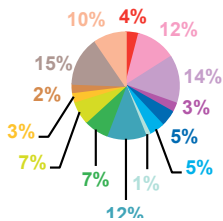

trimestre 3 - 2011

données trimestrielles par chaîne et par rubrique

Volume horaire	TF1	France 2	France 3	Canal +	Arte	M6	Totaux
Catastrophes	2:01:58	1:40:58	1:18:49	0:37:23	0:52:11	0:58:55	7:30:14
Culture-loisirs	6:00:48	3:52:50	2:40:03	0:32:03	5:42:27	3:14:30	22:02:41
Economie	7:14:16	7:33:06	4:41:03	2:40:15	3:21:31	2:55:19	28:25:30
Education	1:23:26	2:01:09	1:10:11	0:25:48	0:08:34	0:58:02	6:07:10
Environnement	2:26:12	1:48:15	1:37:27	0:20:36	0:40:48	0:57:17	7:50:35
Faits divers	2:19:44	2:07:05	2:05:54	0:51:06	0:01:10	2:47:59	10:12:58
Histoire-hommages	0:40:22	0:45:14	0:32:30	0:19:49	0:23:19	0:21:20	3:02:34
International	5:56:05	6:38:52	4:05:04	3:39:22	11:53:47	2:00:25	34:13:35
Justice	3:42:52	4:32:08	3:14:10	2:10:27	0:48:36	2:28:05	16:56:18
Politique France	3:31:42	4:15:23	3:27:27	1:34:50	0:22:24	1:28:26	14:40:12
Santé	1:25:22	1:14:48	1:28:37	0:37:50	0:18:49	0:51:16	5:56:42
Sciences et techniques	1:16:10	0:38:04	0:33:59	0:15:31	0:04:39	0:41:02	3:29:25
Société	7:28:02	7:30:51	4:56:14	3:03:27	2:26:43	5:37:25	31:02:42
Sport	4:47:58	3:34:59	2:27:18	1:08:19	0:07:05	1:32:52	13:38:31
Totaux	50:14:57	48:13:42	34:18:46	18:16:46	27:12:03	26:52:53	205:09:07

volume horaire

TF1