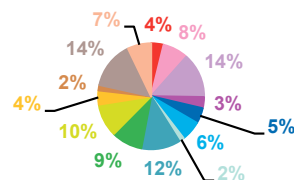

trimestre 3 - 2011

données trimestrielles par chaîne et par rubrique

Volume horaire	TF1	France 2	France 3	Canal +	Arte	M6	Totaux
Catastrophes	2:01:58	1:40:58	1:18:49	0:37:23	0:52:11	0:58:55	7:30:14
Culture-loisirs	6:00:48	3:52:50	2:40:03	0:32:03	5:42:27	3:14:30	22:02:41
Economie	7:14:16	7:33:06	4:41:03	2:40:15	3:21:31	2:55:19	28:25:30
Education	1:23:26	2:01:09	1:10:11	0:25:48	0:08:34	0:58:02	6:07:10
Environnement	2:26:12	1:48:15	1:37:27	0:20:36	0:40:48	0:57:17	7:50:35
Faits divers	2:19:44	2:07:05	2:05:54	0:51:06	0:01:10	2:47:59	10:12:58
Histoire-hommages	0:40:22	0:45:14	0:32:30	0:19:49	0:23:19	0:21:20	3:02:34
International	5:56:05	6:38:52	4:05:04	3:39:22	11:53:47	2:00:25	34:13:35
Justice	3:42:52	4:32:08	3:14:10	2:10:27	0:48:36	2:28:05	16:56:18
Politique France	3:31:42	4:15:23	3:27:27	1:34:50	0:22:24	1:28:26	14:40:12
Santé	1:25:22	1:14:48	1:28:37	0:37:50	0:18:49	0:51:16	5:56:42
Sciences et techniques	1:16:10	0:38:04	0:33:59	0:15:31	0:04:39	0:41:02	3:29:25
Société	7:28:02	7:30:51	4:56:14	3:03:27	2:26:43	5:37:25	31:02:42
Sport	4:47:58	3:34:59	2:27:18	1:08:19	0:07:05	1:32:52	13:38:31
Totaux	50:14:57	48:13:42	34:18:46	18:16:46	27:12:03	26:52:53	205:09:07

volume horaire

TF1

France 3