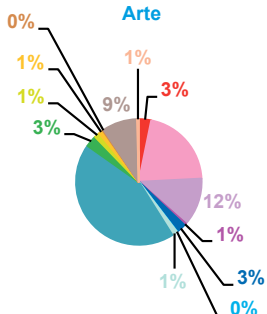

nombre de sujets

trimestre 3 - 2011

données trimestrielles par chaîne et par rubrique

Volume horaire	TF1	France 2	France 3	Canal +	Arte	M6	Totaux
Catastrophes	2:01:58	1:40:58	1:18:49	0:37:23	0:52:11	0:58:55	7:30:14
Culture-loisirs	6:00:48	3:52:50	2:40:03	0:32:03	5:42:27	3:14:30	22:02:41
Economie	7:14:16	7:33:06	4:41:03	2:40:15	3:21:31	2:55:19	28:25:30
Education	1:23:26	2:01:09	1:10:11	0:25:48	0:08:34	0:58:02	6:07:10
Environnement	2:26:12	1:48:15	1:37:27	0:20:36	0:40:48	0:57:17	7:50:35
Faits divers	2:19:44	2:07:05	2:05:54	0:51:06	0:01:10	2:47:59	10:12:58
Histoire-hommages	0:40:22	0:45:14	0:32:30	0:19:49	0:23:19	0:21:20	3:02:34
International	5:56:05	6:38:52	4:05:04	3:39:22	11:53:47	2:00:25	34:13:35
Justice	3:42:52	4:32:08	3:14:10	2:10:27	0:48:36	2:28:05	16:56:18
Politique France	3:31:42	4:15:23	3:27:27	1:34:50	0:22:24	1:28:26	14:40:12
Santé	1:25:22	1:14:48	1:28:37	0:37:50	0:18:49	0:51:16	5:56:42
Sciences et techniques	1:16:10	0:38:04	0:33:59	0:15:31	0:04:39	0:41:02	3:29:25
Société	7:28:02	7:30:51	4:56:14	3:03:27	2:26:43	5:37:25	31:02:42
Sport	4:47:58	3:34:59	2:27:18	1:08:19	0:07:05	1:32:52	13:38:31
Totaux	50:14:57	48:13:42	34:18:46	18:16:46	27:12:03	26:52:53	205:09:07

volume horaire

TF1

France 2

France 3

Canal +

Arte

M6

trimestre 3 - 2011

évolution par semaine et par diffuseur

Nombre de sujets	TF1	France 2	France 3	Canal +	Arte	M6	Totaux
27	156	154	113	76	53	103	655
28	154	154	101	81	50	112	652
29	157	138	100	79	52	103	629
30	140	156	110	83	74	102	665
31	149	141	112	84	62	108	656
32	145	147	102	89	55	106	644
33	156	151	105	90	60	86	648
34	178	151	107	51	82	109	678
35	151	151	111	69	69	98	649
36	142	148	97	91	80	116	674
37	147	154	106	92	81	107	687
38	138	140	100	91	73	104	646
39	158	147	101	85	71	98	660
Totaux	1971	1932	1365	1061	862	1352	8543