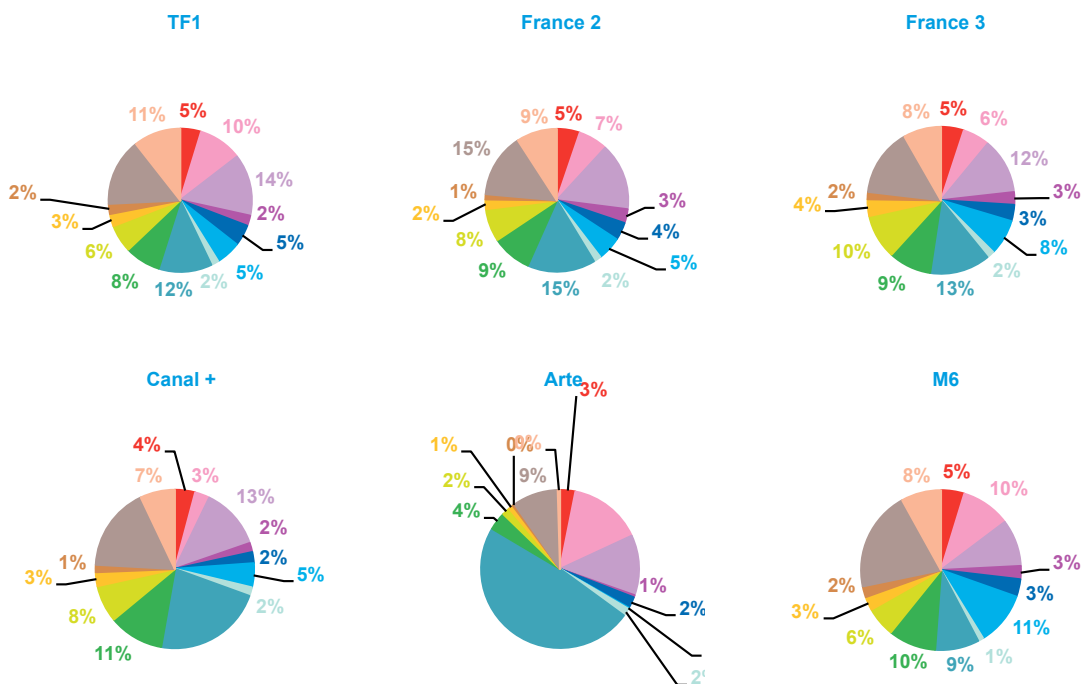

trimestre 3 - 2011

évolution par semaine et par thème

trimestre 3 - 2011

données trimestrielles par chaîne et par rubrique

Nombre de sujets	TF1	France 2	France 3	Canal +	Arte	M6	Totaux
Catastrophes	93	101	69	44	27	64	398
Culture-loisirs	194	128	81	32	129	135	699
Economie	274	293	167	133	106	128	1101
Education	46	61	38	20	4	36	205
Environnement	94	78	49	24	20	48	313
Faits divers	110	104	107	52	2	146	521
Histoire-hommages	34	33	23	19	14	15	138
International	237	297	181	236	418	120	1489
Justice	158	173	128	119	32	130	740
Politique France	123	143	134	80	14	81	575
Santé	55	42	50	30	8	37	222
Sciences et techniques	45	23	22	16	4	30	140
Société	299	279	203	181	80	273	1315
Sport	209	177	113	75	4	109	687
Totaux	1971	1932	1365	1061	862	1352	8543

nombre de sujets

trimestre 3 - 2011

données trimestrielles par chaîne et par rubrique

Volume horaire	TF1	France 2	France 3	Canal +	Arte	M6	Totaux
Catastrophes	2:01:58	1:40:58	1:18:49	0:37:23	0:52:11	0:58:55	7:30:14
Culture-loisirs	6:00:48	3:52:50	2:40:03	0:32:03	5:42:27	3:14:30	22:02:41
Economie	7:14:16	7:33:06	4:41:03	2:40:15	3:21:31	2:55:19	28:25:30
Education	1:23:26	2:01:09	1:10:11	0:25:48	0:08:34	0:58:02	6:07:10
Environnement	2:26:12	1:48:15	1:37:27	0:20:36	0:40:48	0:57:17	7:50:35
Faits divers	2:19:44	2:07:05	2:05:54	0:51:06	0:01:10	2:47:59	10:12:58
Histoire-hommages	0:40:22	0:45:14	0:32:30	0:19:49	0:23:19	0:21:20	3:02:34
International	5:56:05	6:38:52	4:05:04	3:39:22	11:53:47	2:00:25	34:13:35
Justice	3:42:52	4:32:08	3:14:10	2:10:27	0:48:36	2:28:05	16:56:18
Politique France	3:31:42	4:15:23	3:27:27	1:34:50	0:22:24	1:28:26	14:40:12
Santé	1:25:22	1:14:48	1:28:37	0:37:50	0:18:49	0:51:16	5:56:42
Sciences et techniques	1:16:10	0:38:04	0:33:59	0:15:31	0:04:39	0:41:02	3:29:25
Société	7:28:02	7:30:51	4:56:14	3:03:27	2:26:43	5:37:25	31:02:42
Sport	4:47:58	3:34:59	2:27:18	1:08:19	0:07:05	1:32:52	13:38:31
Totaux	50:14:57	48:13:42	34:18:46	18:16:46	27:12:03	26:52:53	205:09:07