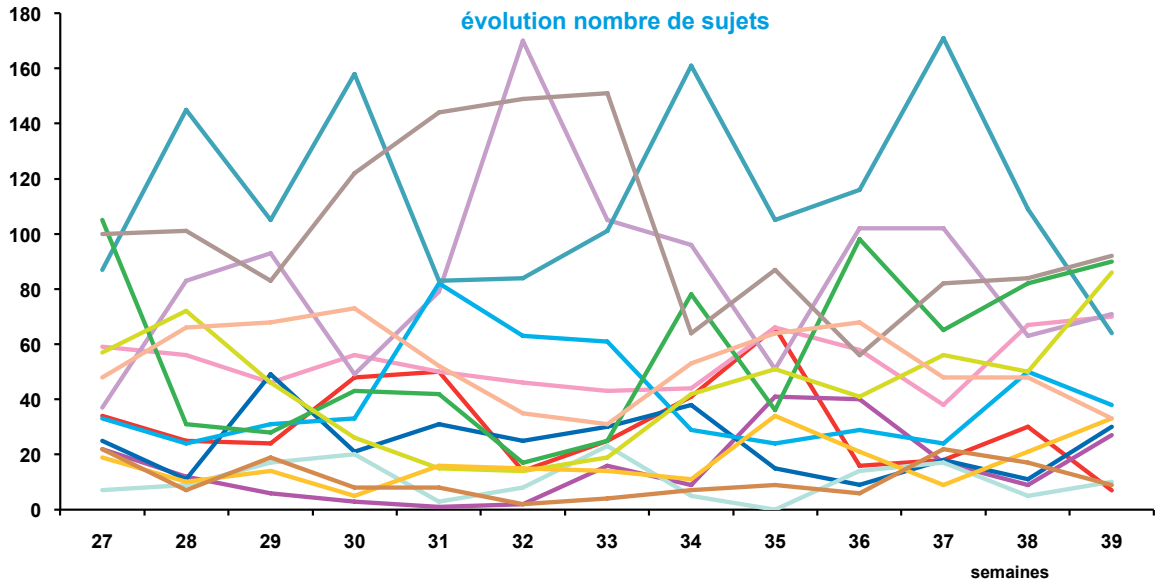

trimestre 3 - 2011

offre globale en nombre de sujets par trimestre

Catastrophes	398
Culture-loisirs	699
Economie	1101
Education	205
Environnement	313
Faits divers	521
Histoire-hommages	138
International	1489
Justice	740
Politique France	575
Santé	222
Sciences et techniques	140
Société	1315
Sport	687
Totaux	8543

offre globale en volume horaire par trimestre

Catastrophes	7:30:14
Culture-loisirs	22:02:41
Economie	28:25:30
Education	6:07:10
Environnement	7:50:35
Faits divers	10:12:58
Histoire-hommages	3:02:34
International	34:13:35
Justice	16:56:18
Politique France	14:40:12
Santé	5:56:42
Sciences et techniques	3:29:25
Société	31:02:42
Sport	13:38:31
Totaux	205:09:07

trimestre 3 - 2011

évolution par semaine et par thème

trimestre 3 - 2011

données trimestrielles par chaîne et par rubrique

Nombre de sujets	TF1	France 2	France 3	Canal +	Arte	M6	Totaux
Catastrophes	93	101	69	44	27	64	398
Culture-loisirs	194	128	81	32	129	135	699
Economie	274	293	167	133	106	128	1101
Education	46	61	38	20	4	36	205
Environnement	94	78	49	24	20	48	313
Faits divers	110	104	107	52	2	146	521
Histoire-hommages	34	33	23	19	14	15	138
International	237	297	181	236	418	120	1489
Justice	158	173	128	119	32	130	740
Politique France	123	143	134	80	14	81	575
Santé	55	42	50	30	8	37	222
Sciences et techniques	45	23	22	16	4	30	140
Société	299	279	203	181	80	273	1315
Sport	209	177	113	75	4	109	687
Totaux	1971	1932	1365	1061	862	1352	8543