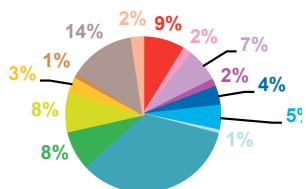

données trimestrielles par chaîne et par rubrique

Volume horaire	TF1	France 2	France 3	Canal +	Arte	M6	Totaux
Catastrophes	3:45:06	3:17:33	2:22:15	1:16:02	0:41:01	2:07:55	13:29:52
Culture-loisirs	4:47:35	3:27:56	2:24:18	0:16:12	8:47:29	3:13:07	22:56:37
Economie	4:28:28	2:49:42	2:31:51	0:58:41	1:12:27	1:35:29	13:36:38
Education	0:55:58	1:07:07	0:53:52	0:13:45	0:05:27	0:44:13	4:00:22
Environnement	4:08:32	3:20:40	2:12:33	0:33:51	1:44:48	1:51:18	13:51:42
Faits divers	2:26:34	2:24:43	2:11:26	0:44:02	0:12:12	2:32:42	10:31:39
Histoire-hommages	0:51:57	0:39:55	0:32:45	0:06:17	0:32:10	0:17:09	3:00:13
International	11:31:14	13:00:26	9:10:06	4:53:55	14:43:58	4:33:57	57:53:36
Justice	1:56:17	2:15:11	2:00:33	1:08:57	0:31:27	1:27:32	9:19:57
Politique France	3:20:17	4:57:13	3:08:54	1:10:57	0:28:29	1:27:33	14:33:23
Santé	2:55:04	1:46:51	1:54:45	0:28:08	0:15:40	1:28:20	8:48:48
Sciences et techniques	0:37:29	0:45:20	0:37:00	0:07:45	0:23:14	0:26:19	2:57:07
Société	6:33:23	5:30:30	4:24:27	1:56:48	1:46:15	4:07:33	24:18:56
Sport	2:30:07	2:14:33	1:15:18	0:20:31	0:02:26	0:57:40	7:20:35
Totaux	50:48:01	47:37:40	35:40:03	14:15:51	31:27:03	26:50:47	206:39:25

volume horaire

TF1

France 2

France 3

Canal +

Arte

M6

trimestre 1 - 2011

évolution par semaine et par diffuseur

Nombre de sujets	TF1	France 2	France 3	Canal +	Arte	M6	Totaux
1	148	154	110	49	73	105	639
2	150	153	115	71	72	108	669
3	148	153	109	62	74	92	638
4	145	141	104	52	85	100	627
5	158	158	107	71	80	92	666
6	146	154	107	72	70	106	655
7	146	149	107	67	83	108	660
8	144	147	117	75	85	104	672
9	149	151	105	67	81	101	654
10	155	147	102	69	70	114	657
11	174	183	122	65	78	138	760
12	176	171	117	61	74	109	708
13	159	175	116	68	84	108	710
Totaux	1998	2036	1438	849	1009	1385	8715