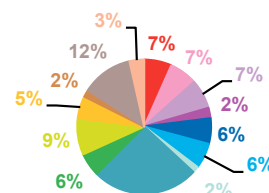

données trimestrielles par chaîne et par rubrique

Volume horaire	TF1	France 2	France 3	Canal +	Arte	M6	Totaux
Catastrophes	3:45:06	3:17:33	2:22:15	1:16:02	0:41:01	2:07:55	13:29:52
Culture-loisirs	4:47:35	3:27:56	2:24:18	0:16:12	8:47:29	3:13:07	22:56:37
Economie	4:28:28	2:49:42	2:31:51	0:58:41	1:12:27	1:35:29	13:36:38
Education	0:55:58	1:07:07	0:53:52	0:13:45	0:05:27	0:44:13	4:00:22
Environnement	4:08:32	3:20:40	2:12:33	0:33:51	1:44:48	1:51:18	13:51:42
Faits divers	2:26:34	2:24:43	2:11:26	0:44:02	0:12:12	2:32:42	10:31:39
Histoire-hommages	0:51:57	0:39:55	0:32:45	0:06:17	0:32:10	0:17:09	3:00:13
International	11:31:14	13:00:26	9:10:06	4:53:55	14:43:58	4:33:57	57:53:36
Justice	1:56:17	2:15:11	2:00:33	1:08:57	0:31:27	1:27:32	9:19:57
Politique France	3:20:17	4:57:13	3:08:54	1:10:57	0:28:29	1:27:33	14:33:23
Santé	2:55:04	1:46:51	1:54:45	0:28:08	0:15:40	1:28:20	8:48:48
Sciences et techniques	0:37:29	0:45:20	0:37:00	0:07:45	0:23:14	0:26:19	2:57:07
Société	6:33:23	5:30:30	4:24:27	1:56:48	1:46:15	4:07:33	24:18:56
Sport	2:30:07	2:14:33	1:15:18	0:20:31	0:02:26	0:57:40	7:20:35
Totaux	50:48:01	47:37:40	35:40:03	14:15:51	31:27:03	26:50:47	206:39:25

volume horaire

TF1

France 2

France 3

Canal +

Arte

M6

trimestre 1 - 2011

évolution par semaine et par diffuseur

Nombre de sujets	TF1	France 2	France 3	Canal +	Arte	M6	Totaux
1	148	154	110	49	73	105	639
2	150	153	115	71	72	108	669
3	148	153	109	62	74	92	638
4	145	141	104	52	85	100	627
5	158	158	107	71	80	92	666
6	146	154	107	72	70	106	655
7	146	149	107	67	83	108	660
8	144	147	117	75	85	104	672
9	149	151	105	67	81	101	654
10	155	147	102	69	70	114	657
11	174	183	122	65	78	138	760
12	176	171	117	61	74	109	708
13	159	175	116	68	84	108	710
Totaux	1998	2036	1438	849	1009	1385	8715