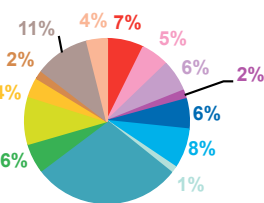

trimestre 1 - 2011

évolution par semaine et par thème

trimestre 1 - 2011

données trimestrielles par chaîne et par rubrique

Nombre de sujets	TF1	France 2	France 3	Canal +	Arte	M6	Totaux
Catastrophes	160	133	105	78	26	112	614
Culture-loisirs	169	123	79	14	227	148	760
Economie	161	108	89	53	32	73	516
Education	31	31	25	12	2	27	128
Environnement	152	140	85	32	49	98	556
Faits divers	116	122	112	48	6	141	545
Histoire-hommages	36	29	19	6	18	12	120
International	484	644	417	297	533	282	2657
Justice	83	95	83	74	20	82	437
Politique France	136	211	135	62	16	79	639
Santé	89	57	55	30	9	66	306
Sciences et techniques	24	24	24	9	11	21	113
Société	237	186	154	115	59	183	934
Sport	120	133	56	19	1	61	390
Totaux	1998	2036	1438	849	1009	1385	8715

nombre de sujets

TF1

France 2

France 3

Canal +

Arte

M6

trimestre 1 - 2011

données trimestrielles par chaîne et par rubrique

Volume horaire	TF1	France 2	France 3	Canal +	Arte	M6	Totaux
Catastrophes	3:45:06	3:17:33	2:22:15	1:16:02	0:41:01	2:07:55	13:29:52
Culture-loisirs	4:47:35	3:27:56	2:24:18	0:16:12	8:47:29	3:13:07	22:56:37
Economie	4:28:28	2:49:42	2:31:51	0:58:41	1:12:27	1:35:29	13:36:38
Education	0:55:58	1:07:07	0:53:52	0:13:45	0:05:27	0:44:13	4:00:22
Environnement	4:08:32	3:20:40	2:12:33	0:33:51	1:44:48	1:51:18	13:51:42
Faits divers	2:26:34	2:24:43	2:11:26	0:44:02	0:12:12	2:32:42	10:31:39
Histoire-hommages	0:51:57	0:39:55	0:32:45	0:06:17	0:32:10	0:17:09	3:00:13
International	11:31:14	13:00:26	9:10:06	4:53:55	14:43:58	4:33:57	57:53:36
Justice	1:56:17	2:15:11	2:00:33	1:08:57	0:31:27	1:27:32	9:19:57
Politique France	3:20:17	4:57:13	3:08:54	1:10:57	0:28:29	1:27:33	14:33:23
Santé	2:55:04	1:46:51	1:54:45	0:28:08	0:15:40	1:28:20	8:48:48
Sciences et techniques	0:37:29	0:45:20	0:37:00	0:07:45	0:23:14	0:26:19	2:57:07
Société	6:33:23	5:30:30	4:24:27	1:56:48	1:46:15	4:07:33	24:18:56
Sport	2:30:07	2:14:33	1:15:18	0:20:31	0:02:26	0:57:40	7:20:35
Totaux	50:48:01	47:37:40	35:40:03	14:15:51	31:27:03	26:50:47	206:39:25