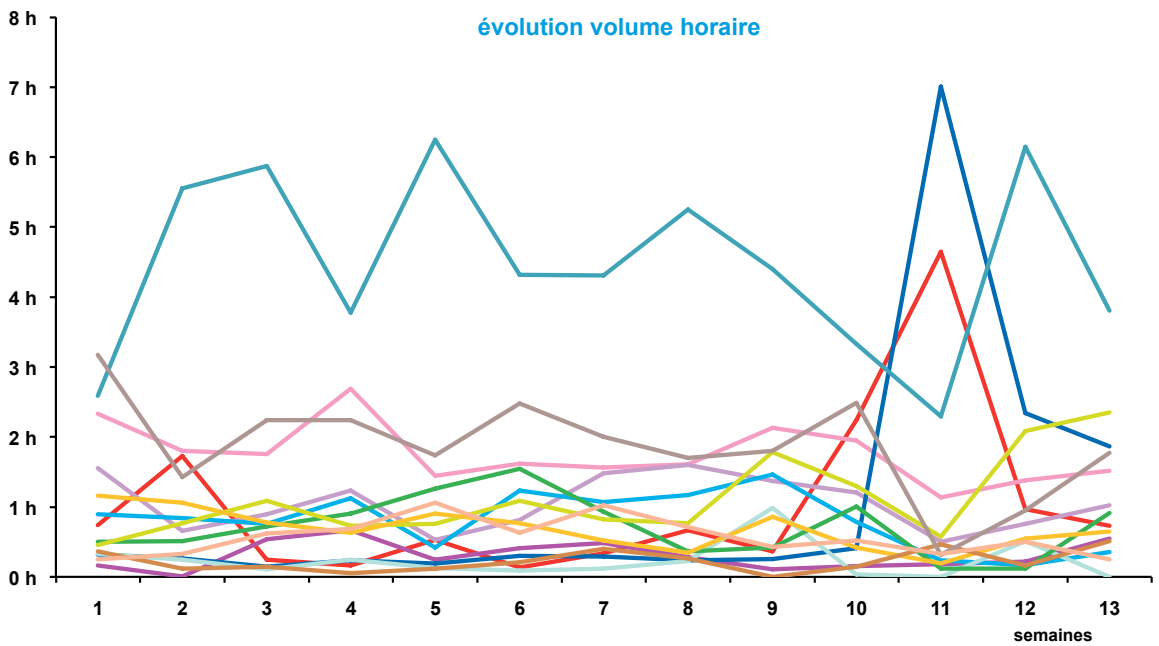

trimestre 1 - 2011

offre globale en nombre de sujets par trimestre

Catastrophes	614
Culture-loisirs	760
Economie	516
Education	128
Environnement	556
Faits divers	545
Histoire-hommages	120
International	2657
Justice	437
Politique France	639
Santé	306
Sciences et techniques	113
Société	934
Sport	390
Totaux	8715

offre globale en volume horaire par trimestre

Catastrophes	13:29:52
Culture-loisirs	22:56:37
Economie	13:36:38
Education	4:00:22
Environnement	13:51:42
Faits divers	10:31:39
Histoire-hommages	3:00:13
International	57:53:36
Justice	9:19:57
Politique France	14:33:23
Santé	8:48:48
Sciences et techniques	2:57:07
Société	24:18:56
Sport	7:20:35
Totaux	206:39:25

trimestre 1 - 2011

évolution par semaine et par thème

trimestre 1 - 2011

données trimestrielles par chaîne et par rubrique

Nombre de sujets	TF1	France 2	France 3	Canal +	Arte	M6	Totaux
Catastrophes	160	133	105	78	26	112	614
Culture-loisirs	169	123	79	14	227	148	760
Economie	161	108	89	53	32	73	516
Education	31	31	25	12	2	27	128
Environnement	152	140	85	32	49	98	556
Faits divers	116	122	112	48	6	141	545
Histoire-hommages	36	29	19	6	18	12	120
International	484	644	417	297	533	282	2657
Justice	83	95	83	74	20	82	437
Politique France	136	211	135	62	16	79	639
Santé	89	57	55	30	9	66	306
Sciences et techniques	24	24	24	9	11	21	113
Société	237	186	154	115	59	183	934
Sport	120	133	56	19	1	61	390
Totaux	1998	2036	1438	849	1009	1385	8715