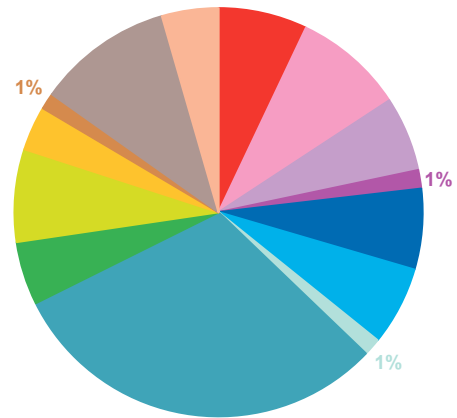

trimestre 1 - 2011

offre globale en nombre de sujets par trimestre

Catastrophes	614
Culture-loisirs	760
Economie	516
Education	128
Environnement	556
Faits divers	545
Histoire-hommages	120
International	2657
Justice	437
Politique France	639
Santé	306
Sciences et techniques	113
Société	934
Sport	390
Totaux	8715

offre globale en volume horaire par trimestre

Catastrophes	13:29:52
Culture-loisirs	22:56:37
Economie	13:36:38
Education	4:00:22
Environnement	13:51:42
Faits divers	10:31:39
Histoire-hommages	3:00:13
International	57:53:36
Justice	9:19:57
Politique France	14:33:23
Santé	8:48:48
Sciences et techniques	2:57:07
Société	24:18:56
Sport	7:20:35
Totaux	206:39:25

trimestre 1 - 2011

évolution par semaine et par thème

trimestre 1 - 2011

données trimestrielles par chaîne et par rubrique

Nombre de sujets	TF1	France 2	France 3	Canal +	Arte	M6	Totaux
Catastrophes	160	133	105	78	26	112	614
Culture-loisirs	169	123	79	14	227	148	760
Economie	161	108	89	53	32	73	516
Education	31	31	25	12	2	27	128
Environnement	152	140	85	32	49	98	556
Faits divers	116	122	112	48	6	141	545
Histoire-hommages	36	29	19	6	18	12	120
International	484	644	417	297	533	282	2657
Justice	83	95	83	74	20	82	437
Politique France	136	211	135	62	16	79	639
Santé	89	57	55	30	9	66	306
Sciences et techniques	24	24	24	9	11	21	113
Société	237	186	154	115	59	183	934
Sport	120	133	56	19	1	61	390
Totaux	1998	2036	1438	849	1009	1385	8715