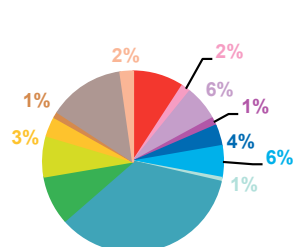

trimestre 1 - 2011

évolution par semaine et par thème

trimestre 1 - 2011

données trimestrielles par chaîne et par rubrique

Nombre de sujets	TF1	France 2	France 3	Canal +	Arte	M6	Totaux
Catastrophes	160	133	105	78	26	112	614
Culture-loisirs	169	123	79	14	227	148	760
Economie	161	108	89	53	32	73	516
Education	31	31	25	12	2	27	128
Environnement	152	140	85	32	49	98	556
Faits divers	116	122	112	48	6	141	545
Histoire-hommages	36	29	19	6	18	12	120
International	484	644	417	297	533	282	2657
Justice	83	95	83	74	20	82	437
Politique France	136	211	135	62	16	79	639
Santé	89	57	55	30	9	66	306
Sciences et techniques	24	24	24	9	11	21	113
Société	237	186	154	115	59	183	934
Sport	120	133	56	19	1	61	390
Totaux	1998	2036	1438	849	1009	1385	8715

nombre de sujets

TF1

France 2

France 3

Canal +

Arte

M6

trimestre 1 - 2011

données trimestrielles par chaîne et par rubrique

Volume horaire	TF1	France 2	France 3	Canal +	Arte	M6	Totaux
Catastrophes	3:45:06	3:17:33	2:22:15	1:16:02	0:41:01	2:07:55	13:29:52
Culture-loisirs	4:47:35	3:27:56	2:24:18	0:16:12	8:47:29	3:13:07	22:56:37
Economie	4:28:28	2:49:42	2:31:51	0:58:41	1:12:27	1:35:29	13:36:38
Education	0:55:58	1:07:07	0:53:52	0:13:45	0:05:27	0:44:13	4:00:22
Environnement	4:08:32	3:20:40	2:12:33	0:33:51	1:44:48	1:51:18	13:51:42
Faits divers	2:26:34	2:24:43	2:11:26	0:44:02	0:12:12	2:32:42	10:31:39
Histoire-hommages	0:51:57	0:39:55	0:32:45	0:06:17	0:32:10	0:17:09	3:00:13
International	11:31:14	13:00:26	9:10:06	4:53:55	14:43:58	4:33:57	57:53:36
Justice	1:56:17	2:15:11	2:00:33	1:08:57	0:31:27	1:27:32	9:19:57
Politique France	3:20:17	4:57:13	3:08:54	1:10:57	0:28:29	1:27:33	14:33:23
Santé	2:55:04	1:46:51	1:54:45	0:28:08	0:15:40	1:28:20	8:48:48
Sciences et techniques	0:37:29	0:45:20	0:37:00	0:07:45	0:23:14	0:26:19	2:57:07
Société	6:33:23	5:30:30	4:24:27	1:56:48	1:46:15	4:07:33	24:18:56
Sport	2:30:07	2:14:33	1:15:18	0:20:31	0:02:26	0:57:40	7:20:35
Totaux	50:48:01	47:37:40	35:40:03	14:15:51	31:27:03	26:50:47	206:39:25