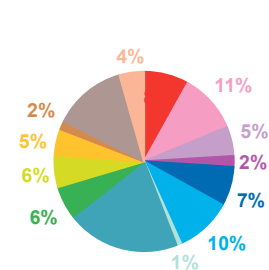

trimestre 1 - 2011

évolution par semaine et par thème

trimestre 1 - 2011

données trimestrielles par chaîne et par rubrique

Nombre de sujets	TF1	France 2	France 3	Canal +	Arte	M6	Totaux
Catastrophes	160	133	105	78	26	112	614
Culture-loisirs	169	123	79	14	227	148	760
Economie	161	108	89	53	32	73	516
Education	31	31	25	12	2	27	128
Environnement	152	140	85	32	49	98	556
Faits divers	116	122	112	48	6	141	545
Histoire-hommages	36	29	19	6	18	12	120
International	484	644	417	297	533	282	2657
Justice	83	95	83	74	20	82	437
Politique France	136	211	135	62	16	79	639
Santé	89	57	55	30	9	66	306
Sciences et techniques	24	24	24	9	11	21	113
Société	237	186	154	115	59	183	934
Sport	120	133	56	19	1	61	390
Totaux	1998	2036	1438	849	1009	1385	8715

nombre de sujets

TF1

France 2

France 3

Canal +

Arte

M6

trimestre 1 - 2011

données trimestrielles par chaîne et par rubrique

Volume horaire	TF1	France 2	France 3	Canal +	Arte	M6	Totaux
Catastrophes	3:45:06	3:17:33	2:22:15	1:16:02	0:41:01	2:07:55	13:29:52
Culture-loisirs	4:47:35	3:27:56	2:24:18	0:16:12	8:47:29	3:13:07	22:56:37
Economie	4:28:28	2:49:42	2:31:51	0:58:41	1:12:27	1:35:29	13:36:38
Education	0:55:58	1:07:07	0:53:52	0:13:45	0:05:27	0:44:13	4:00:22
Environnement	4:08:32	3:20:40	2:12:33	0:33:51	1:44:48	1:51:18	13:51:42
Faits divers	2:26:34	2:24:43	2:11:26	0:44:02	0:12:12	2:32:42	10:31:39
Histoire-hommages	0:51:57	0:39:55	0:32:45	0:06:17	0:32:10	0:17:09	3:00:13
International	11:31:14	13:00:26	9:10:06	4:53:55	14:43:58	4:33:57	57:53:36
Justice	1:56:17	2:15:11	2:00:33	1:08:57	0:31:27	1:27:32	9:19:57
Politique France	3:20:17	4:57:13	3:08:54	1:10:57	0:28:29	1:27:33	14:33:23
Santé	2:55:04	1:46:51	1:54:45	0:28:08	0:15:40	1:28:20	8:48:48
Sciences et techniques	0:37:29	0:45:20	0:37:00	0:07:45	0:23:14	0:26:19	2:57:07
Société	6:33:23	5:30:30	4:24:27	1:56:48	1:46:15	4:07:33	24:18:56
Sport	2:30:07	2:14:33	1:15:18	0:20:31	0:02:26	0:57:40	7:20:35
Totaux	50:48:01	47:37:40	35:40:03	14:15:51	31:27:03	26:50:47	206:39:25