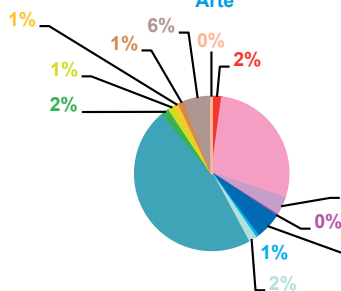

données trimestrielles par chaîne et par rubrique

Volume horaire	TF1	France 2	France 3	Canal +	Arte	M6	Totaux
Catastrophes	3:45:06	3:17:33	2:22:15	1:16:02	0:41:01	2:07:55	13:29:52
Culture-loisirs	4:47:35	3:27:56	2:24:18	0:16:12	8:47:29	3:13:07	22:56:37
Economie	4:28:28	2:49:42	2:31:51	0:58:41	1:12:27	1:35:29	13:36:38
Education	0:55:58	1:07:07	0:53:52	0:13:45	0:05:27	0:44:13	4:00:22
Environnement	4:08:32	3:20:40	2:12:33	0:33:51	1:44:48	1:51:18	13:51:42
Faits divers	2:26:34	2:24:43	2:11:26	0:44:02	0:12:12	2:32:42	10:31:39
Histoire-hommages	0:51:57	0:39:55	0:32:45	0:06:17	0:32:10	0:17:09	3:00:13
International	11:31:14	13:00:26	9:10:06	4:53:55	14:43:58	4:33:57	57:53:36
Justice	1:56:17	2:15:11	2:00:33	1:08:57	0:31:27	1:27:32	9:19:57
Politique France	3:20:17	4:57:13	3:08:54	1:10:57	0:28:29	1:27:33	14:33:23
Santé	2:55:04	1:46:51	1:54:45	0:28:08	0:15:40	1:28:20	8:48:48
Sciences et techniques	0:37:29	0:45:20	0:37:00	0:07:45	0:23:14	0:26:19	2:57:07
Société	6:33:23	5:30:30	4:24:27	1:56:48	1:46:15	4:07:33	24:18:56
Sport	2:30:07	2:14:33	1:15:18	0:20:31	0:02:26	0:57:40	7:20:35
Totaux	50:48:01	47:37:40	35:40:03	14:15:51	31:27:03	26:50:47	206:39:25

volume horaire

TF1

France 2

France 3

Canal +

Arte

M6

trimestre 1 - 2011

évolution par semaine et par diffuseur

Nombre de sujets	TF1	France 2	France 3	Canal +	Arte	M6	Totaux
1	148	154	110	49	73	105	639
2	150	153	115	71	72	108	669
3	148	153	109	62	74	92	638
4	145	141	104	52	85	100	627
5	158	158	107	71	80	92	666
6	146	154	107	72	70	106	655
7	146	149	107	67	83	108	660
8	144	147	117	75	85	104	672
9	149	151	105	67	81	101	654
10	155	147	102	69	70	114	657
11	174	183	122	65	78	138	760
12	176	171	117	61	74	109	708
13	159	175	116	68	84	108	710
Totaux	1998	2036	1438	849	1009	1385	8715