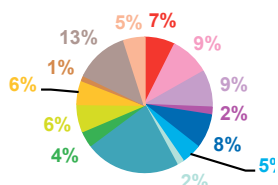

trimestre 1 - 2011

données trimestrielles par chaîne et par rubrique

Volume horaire	TF1	France 2	France 3	Canal +	Arte	M6	Totaux
Catastrophes	3:45:06	3:17:33	2:22:15	1:16:02	0:41:01	2:07:55	13:29:52
Culture-loisirs	4:47:35	3:27:56	2:24:18	0:16:12	8:47:29	3:13:07	22:56:37
Economie	4:28:28	2:49:42	2:31:51	0:58:41	1:12:27	1:35:29	13:36:38
Education	0:55:58	1:07:07	0:53:52	0:13:45	0:05:27	0:44:13	4:00:22
Environnement	4:08:32	3:20:40	2:12:33	0:33:51	1:44:48	1:51:18	13:51:42
Faits divers	2:26:34	2:24:43	2:11:26	0:44:02	0:12:12	2:32:42	10:31:39
Histoire-hommages	0:51:57	0:39:55	0:32:45	0:06:17	0:32:10	0:17:09	3:00:13
International	11:31:14	13:00:26	9:10:06	4:53:55	14:43:58	4:33:57	57:53:36
Justice	1:56:17	2:15:11	2:00:33	1:08:57	0:31:27	1:27:32	9:19:57
Politique France	3:20:17	4:57:13	3:08:54	1:10:57	0:28:29	1:27:33	14:33:23
Santé	2:55:04	1:46:51	1:54:45	0:28:08	0:15:40	1:28:20	8:48:48
Sciences et techniques	0:37:29	0:45:20	0:37:00	0:07:45	0:23:14	0:26:19	2:57:07
Société	6:33:23	5:30:30	4:24:27	1:56:48	1:46:15	4:07:33	24:18:56
Sport	2:30:07	2:14:33	1:15:18	0:20:31	0:02:26	0:57:40	7:20:35
Totaux	50:48:01	47:37:40	35:40:03	14:15:51	31:27:03	26:50:47	206:39:25

volume horaire

TF1