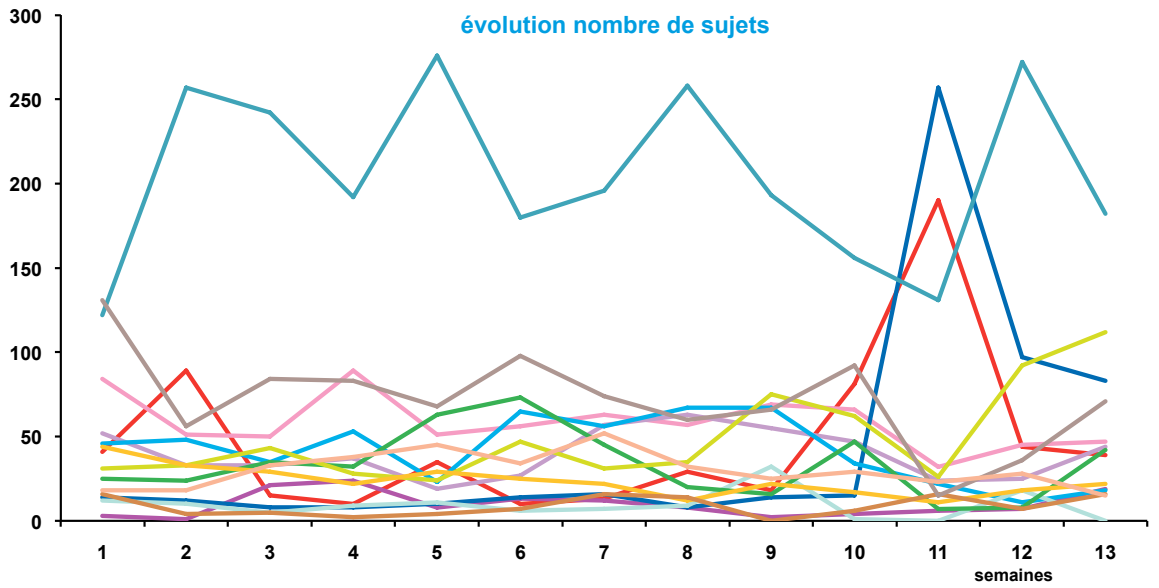

trimestre 1 - 2011

offre globale en nombre de sujets par trimestre

Catastrophes	614
Culture-loisirs	760
Economie	516
Education	128
Environnement	556
Faits divers	545
Histoire-hommages	120
International	2657
Justice	437
Politique France	639
Santé	306
Sciences et techniques	113
Société	934
Sport	390
Totaux	8715

offre globale en volume horaire par trimestre

Catastrophes	13:29:52
Culture-loisirs	22:56:37
Economie	13:36:38
Education	4:00:22
Environnement	13:51:42
Faits divers	10:31:39
Histoire-hommages	3:00:13
International	57:53:36
Justice	9:19:57
Politique France	14:33:23
Santé	8:48:48
Sciences et techniques	2:57:07
Société	24:18:56
Sport	7:20:35
Totaux	206:39:25

trimestre 1 - 2011

évolution par semaine et par thème

trimestre 1 - 2011

données trimestrielles par chaîne et par rubrique

Nombre de sujets	TF1	France 2	France 3	Canal +	Arte	M6	Totaux
Catastrophes	160	133	105	78	26	112	614
Culture-loisirs	169	123	79	14	227	148	760
Economie	161	108	89	53	32	73	516
Education	31	31	25	12	2	27	128
Environnement	152	140	85	32	49	98	556
Faits divers	116	122	112	48	6	141	545
Histoire-hommages	36	29	19	6	18	12	120
International	484	644	417	297	533	282	2657
Justice	83	95	83	74	20	82	437
Politique France	136	211	135	62	16	79	639
Santé	89	57	55	30	9	66	306
Sciences et techniques	24	24	24	9	11	21	113
Société	237	186	154	115	59	183	934
Sport	120	133	56	19	1	61	390
Totaux	1998	2036	1438	849	1009	1385	8715