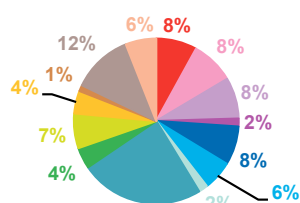

offre globale en volume horaire par trimestre

Catastrophes	13:29:52
Culture-loisirs	22:56:37
Economie	13:36:38
Education	4:00:22
Environnement	13:51:42
Faits divers	10:31:39
Histoire-hommages	3:00:13
International	57:53:36
Justice	9:19:57
Politique France	14:33:23
Santé	8:48:48
Sciences et techniques	2:57:07
Société	24:18:56
Sport	7:20:35
Totaux	206:39:25

trimestre 1 - 2011

évolution par semaine et par thème

trimestre 1 - 2011

données trimestrielles par chaîne et par rubrique

Nombre de sujets	TF1	France 2	France 3	Canal +	Arte	M6	Totaux
Catastrophes	160	133	105	78	26	112	614
Culture-loisirs	169	123	79	14	227	148	760
Economie	161	108	89	53	32	73	516
Education	31	31	25	12	2	27	128
Environnement	152	140	85	32	49	98	556
Faits divers	116	122	112	48	6	141	545
Histoire-hommages	36	29	19	6	18	12	120
International	484	644	417	297	533	282	2657
Justice	83	95	83	74	20	82	437
Politique France	136	211	135	62	16	79	639
Santé	89	57	55	30	9	66	306
Sciences et techniques	24	24	24	9	11	21	113
Société	237	186	154	115	59	183	934
Sport	120	133	56	19	1	61	390
Totaux	1998	2036	1438	849	1009	1385	8715

nombre de sujets

TF1

France 2

France 3

Canal +

Arte

M6

trimestre 1 - 2011