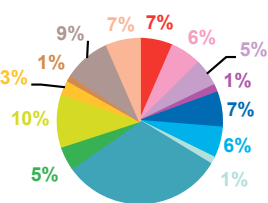

offre globale en volume horaire par trimestre

Catastrophes	13:29:52
Culture-loisirs	22:56:37
Economie	13:36:38
Education	4:00:22
Environnement	13:51:42
Faits divers	10:31:39
Histoire-hommages	3:00:13
International	57:53:36
Justice	9:19:57
Politique France	14:33:23
Santé	8:48:48
Sciences et techniques	2:57:07
Société	24:18:56
Sport	7:20:35
Totaux	206:39:25

trimestre 1 - 2011

évolution par semaine et par thème

trimestre 1 - 2011

données trimestrielles par chaîne et par rubrique

Nombre de sujets	TF1	France 2	France 3	Canal +	Arte	M6	Totaux
Catastrophes	160	133	105	78	26	112	614
Culture-loisirs	169	123	79	14	227	148	760
Economie	161	108	89	53	32	73	516
Education	31	31	25	12	2	27	128
Environnement	152	140	85	32	49	98	556
Faits divers	116	122	112	48	6	141	545
Histoire-hommages	36	29	19	6	18	12	120
International	484	644	417	297	533	282	2657
Justice	83	95	83	74	20	82	437
Politique France	136	211	135	62	16	79	639
Santé	89	57	55	30	9	66	306
Sciences et techniques	24	24	24	9	11	21	113
Société	237	186	154	115	59	183	934
Sport	120	133	56	19	1	61	390
Totaux	1998	2036	1438	849	1009	1385	8715

nombre de sujets

TF1

France 2

France 3

Canal +

Arte

M6

trimestre 1 - 2011