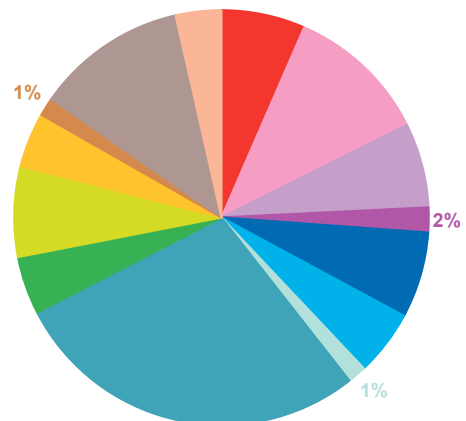

trimestre 1 - 2011

offre globale en nombre de sujets par trimestre

Catastrophes	614
Culture-loisirs	760
Economie	516
Education	128
Environnement	556
Faits divers	545
Histoire-hommages	120
International	2657
Justice	437
Politique France	639
Santé	306
Sciences et techniques	113
Société	934
Sport	390
Totaux	8715

offre globale en volume horaire par trimestre

Catastrophes	13:29:52
Culture-loisirs	22:56:37
Economie	13:36:38
Education	4:00:22
Environnement	13:51:42
Faits divers	10:31:39
Histoire-hommages	3:00:13
International	57:53:36
Justice	9:19:57
Politique France	14:33:23
Santé	8:48:48
Sciences et techniques	2:57:07
Société	24:18:56
Sport	7:20:35
Totaux	206:39:25

trimestre 1 - 2011

évolution par semaine et par thème

trimestre 1 - 2011

données trimestrielles par chaîne et par rubrique

Nombre de sujets	TF1	France 2	France 3	Canal +	Arte	M6	Totaux
Catastrophes	160	133	105	78	26	112	614
Culture-loisirs	169	123	79	14	227	148	760
Economie	161	108	89	53	32	73	516
Education	31	31	25	12	2	27	128
Environnement	152	140	85	32	49	98	556
Faits divers	116	122	112	48	6	141	545
Histoire-hommages	36	29	19	6	18	12	120
International	484	644	417	297	533	282	2657
Justice	83	95	83	74	20	82	437
Politique France	136	211	135	62	16	79	639
Santé	89	57	55	30	9	66	306
Sciences et techniques	24	24	24	9	11	21	113
Société	237	186	154	115	59	183	934
Sport	120	133	56	19	1	61	390
Totaux	1998	2036	1438	849	1009	1385	8715