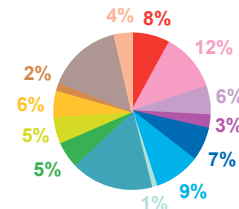

données trimestrielles par chaîne et par rubrique

Volume horaire	TF1	France 2	France 3	Canal +	Arte	M6	Totaux
Catastrophes	3:45:06	3:17:33	2:22:15	1:16:02	0:41:01	2:07:55	13:29:52
Culture-loisirs	4:47:35	3:27:56	2:24:18	0:16:12	8:47:29	3:13:07	22:56:37
Economie	4:28:28	2:49:42	2:31:51	0:58:41	1:12:27	1:35:29	13:36:38
Education	0:55:58	1:07:07	0:53:52	0:13:45	0:05:27	0:44:13	4:00:22
Environnement	4:08:32	3:20:40	2:12:33	0:33:51	1:44:48	1:51:18	13:51:42
Faits divers	2:26:34	2:24:43	2:11:26	0:44:02	0:12:12	2:32:42	10:31:39
Histoire-hommages	0:51:57	0:39:55	0:32:45	0:06:17	0:32:10	0:17:09	3:00:13
International	11:31:14	13:00:26	9:10:06	4:53:55	14:43:58	4:33:57	57:53:36
Justice	1:56:17	2:15:11	2:00:33	1:08:57	0:31:27	1:27:32	9:19:57
Politique France	3:20:17	4:57:13	3:08:54	1:10:57	0:28:29	1:27:33	14:33:23
Santé	2:55:04	1:46:51	1:54:45	0:28:08	0:15:40	1:28:20	8:48:48
Sciences et techniques	0:37:29	0:45:20	0:37:00	0:07:45	0:23:14	0:26:19	2:57:07
Société	6:33:23	5:30:30	4:24:27	1:56:48	1:46:15	4:07:33	24:18:56
Sport	2:30:07	2:14:33	1:15:18	0:20:31	0:02:26	0:57:40	7:20:35
Totaux	50:48:01	47:37:40	35:40:03	14:15:51	31:27:03	26:50:47	206:39:25

volume horaire

TF1

France 2

France 3

Canal +

Arte

M6

trimestre 1 - 2011

évolution par semaine et par diffuseur

Nombre de sujets	TF1	France 2	France 3	Canal +	Arte	M6	Totaux
1	148	154	110	49	73	105	639
2	150	153	115	71	72	108	669
3	148	153	109	62	74	92	638
4	145	141	104	52	85	100	627
5	158	158	107	71	80	92	666
6	146	154	107	72	70	106	655
7	146	149	107	67	83	108	660
8	144	147	117	75	85	104	672
9	149	151	105	67	81	101	654
10	155	147	102	69	70	114	657
11	174	183	122	65	78	138	760
12	176	171	117	61	74	109	708
13	159	175	116	68	84	108	710
Totaux	1998	2036	1438	849	1009	1385	8715