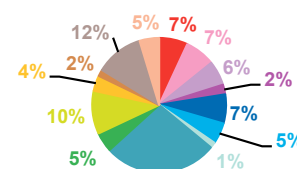

trimestre 1 - 2011

données trimestrielles par chaîne et par rubrique

Volume horaire	TF1	France 2	France 3	Canal +	Arte	M6	Totaux
Catastrophes	3:45:06	3:17:33	2:22:15	1:16:02	0:41:01	2:07:55	13:29:52
Culture-loisirs	4:47:35	3:27:56	2:24:18	0:16:12	8:47:29	3:13:07	22:56:37
Economie	4:28:28	2:49:42	2:31:51	0:58:41	1:12:27	1:35:29	13:36:38
Education	0:55:58	1:07:07	0:53:52	0:13:45	0:05:27	0:44:13	4:00:22
Environnement	4:08:32	3:20:40	2:12:33	0:33:51	1:44:48	1:51:18	13:51:42
Faits divers	2:26:34	2:24:43	2:11:26	0:44:02	0:12:12	2:32:42	10:31:39
Histoire-hommages	0:51:57	0:39:55	0:32:45	0:06:17	0:32:10	0:17:09	3:00:13
International	11:31:14	13:00:26	9:10:06	4:53:55	14:43:58	4:33:57	57:53:36
Justice	1:56:17	2:15:11	2:00:33	1:08:57	0:31:27	1:27:32	9:19:57
Politique France	3:20:17	4:57:13	3:08:54	1:10:57	0:28:29	1:27:33	14:33:23
Santé	2:55:04	1:46:51	1:54:45	0:28:08	0:15:40	1:28:20	8:48:48
Sciences et techniques	0:37:29	0:45:20	0:37:00	0:07:45	0:23:14	0:26:19	2:57:07
Société	6:33:23	5:30:30	4:24:27	1:56:48	1:46:15	4:07:33	24:18:56
Sport	2:30:07	2:14:33	1:15:18	0:20:31	0:02:26	0:57:40	7:20:35
Totaux	50:48:01	47:37:40	35:40:03	14:15:51	31:27:03	26:50:47	206:39:25

volume horaire

France 2

M6