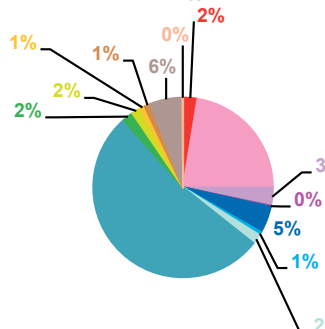

trimestre 1 - 2011

évolution par semaine et par thème

trimestre 1 - 2011

données trimestrielles par chaîne et par rubrique

Nombre de sujets	TF1	France 2	France 3	Canal +	Arte	M6	Totaux
Catastrophes	160	133	105	78	26	112	614
Culture-loisirs	169	123	79	14	227	148	760
Economie	161	108	89	53	32	73	516
Education	31	31	25	12	2	27	128
Environnement	152	140	85	32	49	98	556
Faits divers	116	122	112	48	6	141	545
Histoire-hommages	36	29	19	6	18	12	120
International	484	644	417	297	533	282	2657
Justice	83	95	83	74	20	82	437
Politique France	136	211	135	62	16	79	639
Santé	89	57	55	30	9	66	306
Sciences et techniques	24	24	24	9	11	21	113
Société	237	186	154	115	59	183	934
Sport	120	133	56	19	1	61	390
Totaux	1998	2036	1438	849	1009	1385	8715

nombre de sujets

TF1

France 2

France 3

Canal +

Arte

M6

trimestre 1 - 2011

données trimestrielles par chaîne et par rubrique

Volume horaire	TF1	France 2	France 3	Canal +	Arte	M6	Totaux
Catastrophes	3:45:06	3:17:33	2:22:15	1:16:02	0:41:01	2:07:55	13:29:52
Culture-loisirs	4:47:35	3:27:56	2:24:18	0:16:12	8:47:29	3:13:07	22:56:37
Economie	4:28:28	2:49:42	2:31:51	0:58:41	1:12:27	1:35:29	13:36:38
Education	0:55:58	1:07:07	0:53:52	0:13:45	0:05:27	0:44:13	4:00:22
Environnement	4:08:32	3:20:40	2:12:33	0:33:51	1:44:48	1:51:18	13:51:42
Faits divers	2:26:34	2:24:43	2:11:26	0:44:02	0:12:12	2:32:42	10:31:39
Histoire-hommages	0:51:57	0:39:55	0:32:45	0:06:17	0:32:10	0:17:09	3:00:13
International	11:31:14	13:00:26	9:10:06	4:53:55	14:43:58	4:33:57	57:53:36
Justice	1:56:17	2:15:11	2:00:33	1:08:57	0:31:27	1:27:32	9:19:57
Politique France	3:20:17	4:57:13	3:08:54	1:10:57	0:28:29	1:27:33	14:33:23
Santé	2:55:04	1:46:51	1:54:45	0:28:08	0:15:40	1:28:20	8:48:48
Sciences et techniques	0:37:29	0:45:20	0:37:00	0:07:45	0:23:14	0:26:19	2:57:07
Société	6:33:23	5:30:30	4:24:27	1:56:48	1:46:15	4:07:33	24:18:56
Sport	2:30:07	2:14:33	1:15:18	0:20:31	0:02:26	0:57:40	7:20:35
Totaux	50:48:01	47:37:40	35:40:03	14:15:51	31:27:03	26:50:47	206:39:25