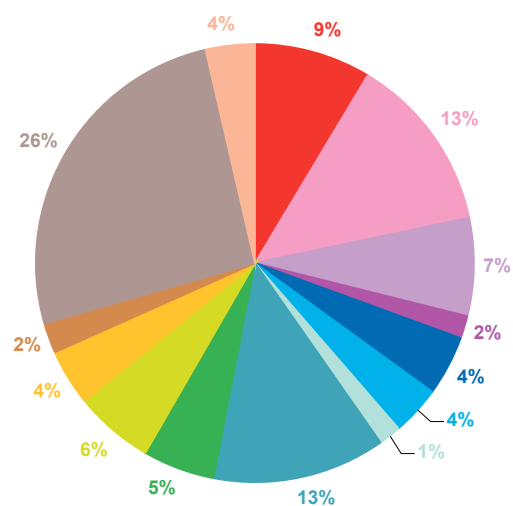

trimestre 4 - 2010

offre globale en nombre de sujets par trimestre

| | |
|------------------------|------|
| Catastrophes | 817 |
| Culture-loisirs | 798 |
| Economie | 506 |
| Education | 117 |
| Environnement | 398 |
| Faits divers | 388 |
| Histoire-hommages | 119 |
| International | 1223 |
| Justice | 472 |
| Politique France | 439 |
| Santé | 302 |
| Sciences et techniques | 142 |
| Société | 2043 |
| Sport | 388 |
| Totaux | 8152 |

offre globale en volume horaire par trimestre

| | |
|------------------------|-----------|
| Catastrophes | 16:31:25 |
| Culture-loisirs | 25:39:09 |
| Economie | 13:41:15 |
| Education | 3:10:25 |
| Environnement | 8:32:36 |
| Faits divers | 7:24:06 |
| Histoire-hommages | 2:50:24 |
| International | 24:54:16 |
| Justice | 10:26:09 |
| Politique France | 10:59:46 |
| Santé | 8:18:16 |
| Sciences et techniques | 3:56:19 |
| Société | 50:01:25 |
| Sport | 7:15:09 |
| Totaux | 193:40:40 |