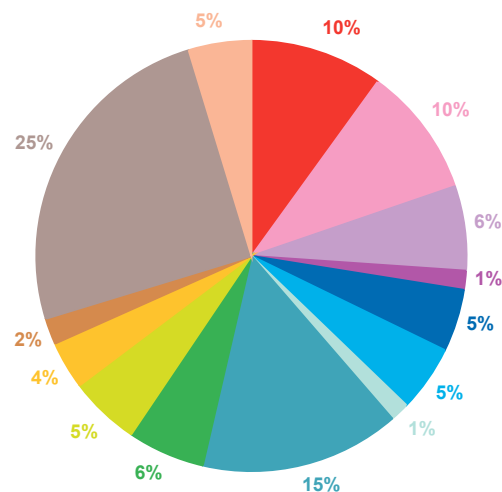

trimestre 4 - 2010

offre globale en nombre de sujets par trimestre

| | |
|------------------------|------|
| Catastrophes | 817 |
| Culture-loisirs | 798 |
| Economie | 506 |
| Education | 117 |
| Environnement | 398 |
| Faits divers | 388 |
| Histoire-hommages | 119 |
| International | 1223 |
| Justice | 472 |
| Politique France | 439 |
| Santé | 302 |
| Sciences et techniques | 142 |
| Société | 2043 |
| Sport | 388 |
| Totaux | 8152 |

offre globale en volume horaire par trimestre

| | |
|------------------------|-----------|
| Catastrophes | 16:31:25 |
| Culture-loisirs | 25:39:09 |
| Economie | 13:41:15 |
| Education | 3:10:25 |
| Environnement | 8:32:36 |
| Faits divers | 7:24:06 |
| Histoire-hommages | 2:50:24 |
| International | 24:54:16 |
| Justice | 10:26:09 |
| Politique France | 10:59:46 |
| Santé | 8:18:16 |
| Sciences et techniques | 3:56:19 |
| Société | 50:01:25 |
| Sport | 7:15:09 |
| Totaux | 193:40:40 |