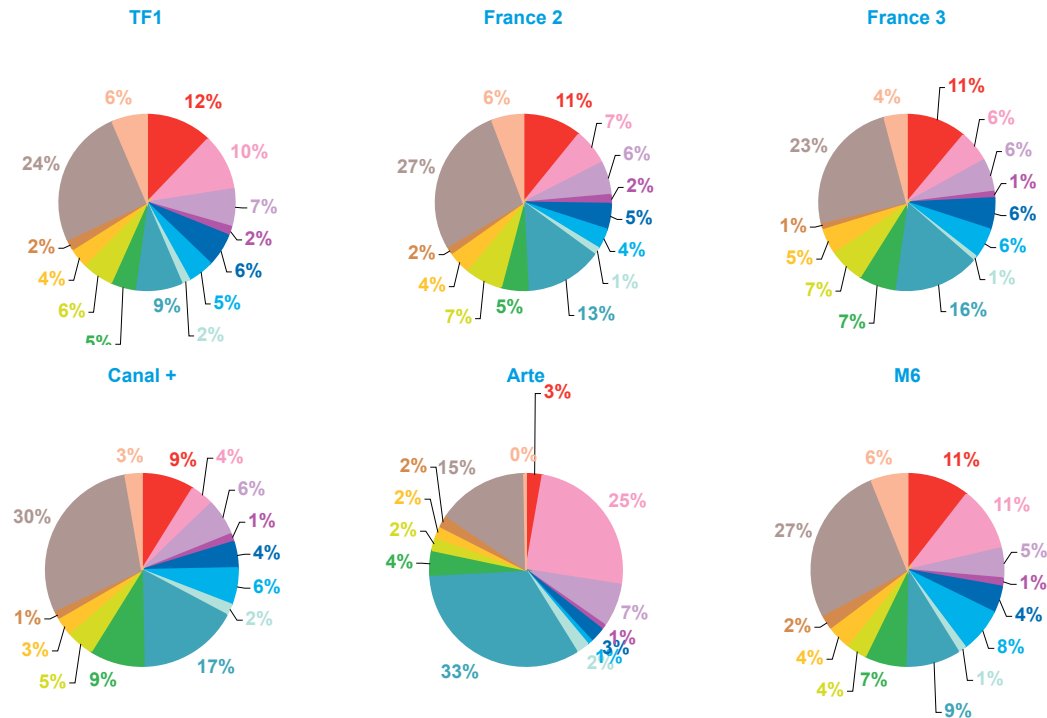

trimestre 4 - 2010

données trimestrielles par chaîne et par rubrique

Nombre de sujets	TF1	France 2	France 3	Canal +	Arte	M6	Totaux
Catastrophes	226	203	162	72	26	128	817
Culture-loisirs	187	125	86	32	239	129	798
Economie	124	111	89	50	71	61	506
Éducation	31	32	19	11	7	17	117
Environnement	114	88	82	36	25	53	398
Faits divers	87	70	82	51	7	91	388
Histoire-hommages	30	24	14	15	21	15	119
International	156	264	231	140	321	111	1223
Justice	83	93	99	74	39	84	472
Politique France	105	130	99	39	23	43	439
Santé	66	78	68	25	17	48	302
Sciences et techniques	37	29	17	11	19	29	142
Société	466	515	355	238	149	320	2043
Sport	118	107	63	23	2	75	388
Totaux	1830	1869	1466	817	966	1204	8152

nombre de sujets