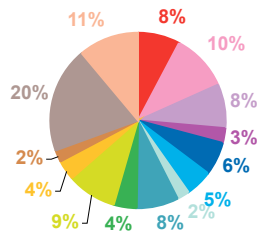

trimestre 3 - 2010

données trimestrielles par chaîne et par rubrique

Nombre de sujets	TF1	France 2	France 3	Canal +	Arte	M6	Totaux
Catastrophes	138	140	104	89	73	109	653
Culture-loisirs	184	147	121	34	248	97	831
Economie	143	121	75	57	49	74	519
Education	48	36	28	11	4	36	163
Environnement	112	72	39	28	37	47	335
Faits divers	88	75	65	38	13	88	367
Histoire-hommages	40	38	26	15	24	27	170
International	136	233	193	128	301	107	1098
Justice	71	94	74	75	18	101	433
Politique France	164	182	123	110	46	110	735
Santé	66	63	47	22	6	50	254
Sciences et techniques	36	22	15	12	11	18	114
Société	344	306	251	192	111	258	1462
Sport	197	193	136	95	5	173	799
Totaux	1767	1722	1297	906	946	1295	7933

nombre de sujets

TF1