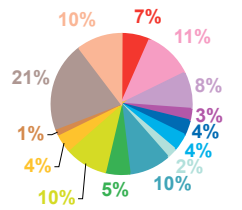

trimestre 3 - 2010

données trimestrielles par chaîne et par rubrique

Nombre de sujets	TF1	France 2	France 3	Canal +	Arte	M6	Totaux
Catastrophes	138	140	104	89	73	109	653
Culture-loisirs	184	147	121	34	248	97	831
Economie	143	121	75	57	49	74	519
Education	48	36	28	11	4	36	163
Environnement	112	72	39	28	37	47	335
Faits divers	88	75	65	38	13	88	367
Histoire-hommages	40	38	26	15	24	27	170
International	136	233	193	128	301	107	1098
Justice	71	94	74	75	18	101	433
Politique France	164	182	123	110	46	110	735
Santé	66	63	47	22	6	50	254
Sciences et techniques	36	22	15	12	11	18	114
Société	344	306	251	192	111	258	1462
Sport	197	193	136	95	5	173	799
Totaux	1767	1722	1297	906	946	1295	7933

nombre de sujets

TF1

France 2

France 3

Canal +

Arte

M6

trimestre 3 - 2010

données trimestrielles par chaîne et par rubrique

Volume horaire	TF1	France 2	France 3	Canal +	Arte	M6	Totaux
Catastrophes	2:44:21	2:54:35	2:17:29	1:12:20	1:44:33	1:29:47	12:23:05
Culture-loisirs	5:23:45	4:42:43	4:13:56	0:37:20	11:12:36	2:09:54	28:20:14
Economie	4:08:01	3:32:13	2:14:15	1:05:57	1:40:22	1:40:45	14:21:33
Education	1:21:23	1:11:12	0:54:25	0:12:40	0:10:00	0:50:57	4:40:37
Environnement	3:09:24	1:30:26	0:57:49	0:21:55	1:04:09	0:51:43	7:55:26
Faits divers	1:59:31	1:40:06	1:24:29	0:32:01	0:15:31	1:20:19	7:11:57
Histoire-hommages	1:12:58	1:01:16	0:46:54	0:15:25	0:52:14	0:33:20	4:42:07
International	3:00:15	4:06:52	3:47:31	2:04:34	7:50:28	1:35:58	22:25:38
Justice	1:46:45	2:19:02	1:54:06	1:15:05	0:29:45	1:31:31	9:16:14
Politique France	4:32:08	4:17:52	3:40:03	2:02:41	1:32:14	2:00:28	18:05:26
Santé	1:58:49	1:47:22	1:32:30	0:27:07	0:12:51	1:09:14	7:07:53
Sciences et techniques	0:59:26	0:36:35	0:32:06	0:07:55	0:20:46	0:21:39	2:58:27
Société	9:44:17	8:50:44	7:04:20	3:09:38	3:36:14	5:01:41	37:26:54
Sport	4:43:22	4:23:12	3:26:53	1:31:17	0:08:22	2:43:40	16:56:46
Totaux	46:44:25	42:54:10	34:46:46	14:55:55	31:10:05	23:20:56	193:52:17

volume horaire

TF1

France 2

France 3

Canal +

Arte

M6

trimestre 3 - 2010