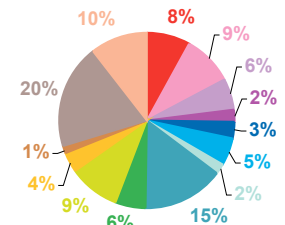

trimestre 3 - 2010

données trimestrielles par chaîne et par rubrique

Nombre de sujets	TF1	France 2	France 3	Canal +	Arte	M6	Totaux
Catastrophes	138	140	104	89	73	109	653
Culture-loisirs	184	147	121	34	248	97	831
Economie	143	121	75	57	49	74	519
Education	48	36	28	11	4	36	163
Environnement	112	72	39	28	37	47	335
Faits divers	88	75	65	38	13	88	367
Histoire-hommages	40	38	26	15	24	27	170
International	136	233	193	128	301	107	1098
Justice	71	94	74	75	18	101	433
Politique France	164	182	123	110	46	110	735
Santé	66	63	47	22	6	50	254
Sciences et techniques	36	22	15	12	11	18	114
Société	344	306	251	192	111	258	1462
Sport	197	193	136	95	5	173	799
Totaux	1767	1722	1297	906	946	1295	7933

nombre de sujets

TF1

France 2

France 3

Canal +

Arte

M6

trimestre 3 - 2010

données trimestrielles par chaîne et par rubrique

Volume horaire	TF1	France 2	France 3	Canal +	Arte	M6	Totaux
Catastrophes	2:44:21	2:54:35	2:17:29	1:12:20	1:44:33	1:29:47	12:23:05
Culture-loisirs	5:23:45	4:42:43	4:13:56	0:37:20	11:12:36	2:09:54	28:20:14
Economie	4:08:01	3:32:13	2:14:15	1:05:57	1:40:22	1:40:45	14:21:33
Education	1:21:23	1:11:12	0:54:25	0:12:40	0:10:00	0:50:57	4:40:37
Environnement	3:09:24	1:30:26	0:57:49	0:21:55	1:04:09	0:51:43	7:55:26
Faits divers	1:59:31	1:40:06	1:24:29	0:32:01	0:15:31	1:20:19	7:11:57
Histoire-hommages	1:12:58	1:01:16	0:46:54	0:15:25	0:52:14	0:33:20	4:42:07
International	3:00:15	4:06:52	3:47:31	2:04:34	7:50:28	1:35:58	22:25:38
Justice	1:46:45	2:19:02	1:54:06	1:15:05	0:29:45	1:31:31	9:16:14
Politique France	4:32:08	4:17:52	3:40:03	2:02:41	1:32:14	2:00:28	18:05:26
Santé	1:58:49	1:47:22	1:32:30	0:27:07	0:12:51	1:09:14	7:07:53
Sciences et techniques	0:59:26	0:36:35	0:32:06	0:07:55	0:20:46	0:21:39	2:58:27
Société	9:44:17	8:50:44	7:04:20	3:09:38	3:36:14	5:01:41	37:26:54
Sport	4:43:22	4:23:12	3:26:53	1:31:17	0:08:22	2:43:40	16:56:46
Totaux	46:44:25	42:54:10	34:46:46	14:55:55	31:10:05	23:20:56	193:52:17