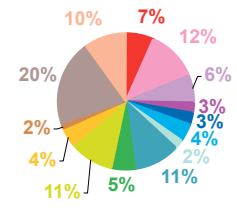

données trimestrielles par chaîne et par rubrique

Volume horaire	TF1	France 2	France 3	Canal +	Arte	M6	Totaux
Catastrophes	2:44:21	2:54:35	2:17:29	1:12:20	1:44:33	1:29:47	12:23:05
Culture-loisirs	5:23:45	4:42:43	4:13:56	0:37:20	11:12:36	2:09:54	28:20:14
Economie	4:08:01	3:32:13	2:14:15	1:05:57	1:40:22	1:40:45	14:21:33
Education	1:21:23	1:11:12	0:54:25	0:12:40	0:10:00	0:50:57	4:40:37
Environnement	3:09:24	1:30:26	0:57:49	0:21:55	1:04:09	0:51:43	7:55:26
Faits divers	1:59:31	1:40:06	1:24:29	0:32:01	0:15:31	1:20:19	7:11:57
Histoire-hommages	1:12:58	1:01:16	0:46:54	0:15:25	0:52:14	0:33:20	4:42:07
International	3:00:15	4:06:52	3:47:31	2:04:34	7:50:28	1:35:58	22:25:38
Justice	1:46:45	2:19:02	1:54:06	1:15:05	0:29:45	1:31:31	9:16:14
Politique France	4:32:08	4:17:52	3:40:03	2:02:41	1:32:14	2:00:28	18:05:26
Santé	1:58:49	1:47:22	1:32:30	0:27:07	0:12:51	1:09:14	7:07:53
Sciences et techniques	0:59:26	0:36:35	0:32:06	0:07:55	0:20:46	0:21:39	2:58:27
Société	9:44:17	8:50:44	7:04:20	3:09:38	3:36:14	5:01:41	37:26:54
Sport	4:43:22	4:23:12	3:26:53	1:31:17	0:08:22	2:43:40	16:56:46
Totaux	46:44:25	42:54:10	34:46:46	14:55:55	31:10:05	23:20:56	193:52:17

volume horaire

TF1

France 2

France 3

Canal +

Arte

M6

trimestre 3 - 2010

évolution par semaine et par diffuseur

Nombre de sujets	TF1	France 2	France 3	Canal +	Arte	M6	Totaux
27	130	144	93	64	68	112	611
28	122	112	98	69	84	115	600
29	139	147	112	76	77	104	655
30	141	151	95	84	70	104	645
31	144	130	95	83	69	98	619
32	146	130	105	77	70	105	633
33	141	131	93	55	65	93	578
34	127	134	100	67	68	88	584
35	137	134	93	62	71	97	594
36	129	114	102	70	74	98	587
37	137	125	102	69	77	95	605
38	141	130	110	65	75	92	613
39	133	140	99	65	78	94	609
Totaux	1767	1722	1297	906	946	1295	7933