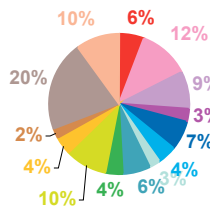

trimestre 3 - 2010

données trimestrielles par chaîne et par rubrique

Volume horaire	TF1	France 2	France 3	Canal +	Arte	M6	Totaux
Catastrophes	2:44:21	2:54:35	2:17:29	1:12:20	1:44:33	1:29:47	12:23:05
Culture-loisirs	5:23:45	4:42:43	4:13:56	0:37:20	11:12:36	2:09:54	28:20:14
Economie	4:08:01	3:32:13	2:14:15	1:05:57	1:40:22	1:40:45	14:21:33
Education	1:21:23	1:11:12	0:54:25	0:12:40	0:10:00	0:50:57	4:40:37
Environnement	3:09:24	1:30:26	0:57:49	0:21:55	1:04:09	0:51:43	7:55:26
Faits divers	1:59:31	1:40:06	1:24:29	0:32:01	0:15:31	1:20:19	7:11:57
Histoire-hommages	1:12:58	1:01:16	0:46:54	0:15:25	0:52:14	0:33:20	4:42:07
International	3:00:15	4:06:52	3:47:31	2:04:34	7:50:28	1:35:58	22:25:38
Justice	1:46:45	2:19:02	1:54:06	1:15:05	0:29:45	1:31:31	9:16:14
Politique France	4:32:08	4:17:52	3:40:03	2:02:41	1:32:14	2:00:28	18:05:26
Santé	1:58:49	1:47:22	1:32:30	0:27:07	0:12:51	1:09:14	7:07:53
Sciences et techniques	0:59:26	0:36:35	0:32:06	0:07:55	0:20:46	0:21:39	2:58:27
Société	9:44:17	8:50:44	7:04:20	3:09:38	3:36:14	5:01:41	37:26:54
Sport	4:43:22	4:23:12	3:26:53	1:31:17	0:08:22	2:43:40	16:56:46
Totaux	46:44:25	42:54:10	34:46:46	14:55:55	31:10:05	23:20:56	193:52:17

volume horaire

TF1