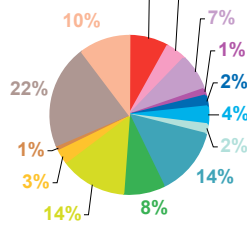

données trimestrielles par chaîne et par rubrique

Volume horaire	TF1	France 2	France 3	Canal +	Arte	M6	Totaux
Catastrophes	2:44:21	2:54:35	2:17:29	1:12:20	1:44:33	1:29:47	12:23:05
Culture-loisirs	5:23:45	4:42:43	4:13:56	0:37:20	11:12:36	2:09:54	28:20:14
Economie	4:08:01	3:32:13	2:14:15	1:05:57	1:40:22	1:40:45	14:21:33
Education	1:21:23	1:11:12	0:54:25	0:12:40	0:10:00	0:50:57	4:40:37
Environnement	3:09:24	1:30:26	0:57:49	0:21:55	1:04:09	0:51:43	7:55:26
Faits divers	1:59:31	1:40:06	1:24:29	0:32:01	0:15:31	1:20:19	7:11:57
Histoire-hommages	1:12:58	1:01:16	0:46:54	0:15:25	0:52:14	0:33:20	4:42:07
International	3:00:15	4:06:52	3:47:31	2:04:34	7:50:28	1:35:58	22:25:38
Justice	1:46:45	2:19:02	1:54:06	1:15:05	0:29:45	1:31:31	9:16:14
Politique France	4:32:08	4:17:52	3:40:03	2:02:41	1:32:14	2:00:28	18:05:26
Santé	1:58:49	1:47:22	1:32:30	0:27:07	0:12:51	1:09:14	7:07:53
Sciences et techniques	0:59:26	0:36:35	0:32:06	0:07:55	0:20:46	0:21:39	2:58:27
Société	9:44:17	8:50:44	7:04:20	3:09:38	3:36:14	5:01:41	37:26:54
Sport	4:43:22	4:23:12	3:26:53	1:31:17	0:08:22	2:43:40	16:56:46
Totaux	46:44:25	42:54:10	34:46:46	14:55:55	31:10:05	23:20:56	193:52:17

volume horaire

TF1

France 2

France 3

Canal +

Arte

M6

trimestre 3 - 2010

évolution par semaine et par diffuseur

Nombre de sujets	TF1	France 2	France 3	Canal +	Arte	M6	Totaux
27	130	144	93	64	68	112	611
28	122	112	98	69	84	115	600
29	139	147	112	76	77	104	655
30	141	151	95	84	70	104	645
31	144	130	95	83	69	98	619
32	146	130	105	77	70	105	633
33	141	131	93	55	65	93	578
34	127	134	100	67	68	88	584
35	137	134	93	62	71	97	594
36	129	114	102	70	74	98	587
37	137	125	102	69	77	95	605
38	141	130	110	65	75	92	613
39	133	140	99	65	78	94	609
Totaux	1767	1722	1297	906	946	1295	7933