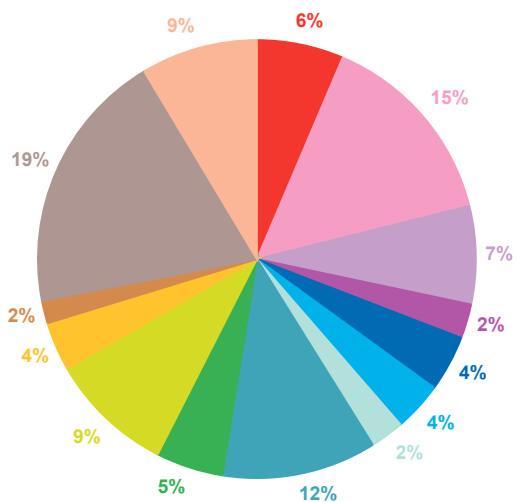

trimestre 3 - 2010

offre globale en nombre de sujets par trimestre

Catastrophes	653
Culture-loisirs	831
Economie	519
Education	163
Environnement	335
Faits divers	367
Histoire-hommages	170
International	1098
Justice	433
Politique France	735
Santé	254
Sciences et techniques	114
Société	1462
Sport	799
Totaux	7933

offre globale en volume horaire par trimestre

Catastrophes	12:23:05
Culture-loisirs	28:20:14
Economie	14:21:33
Education	4:40:37
Environnement	7:55:26
Faits divers	7:11:57
Histoire-hommages	4:42:07
International	22:25:38
Justice	9:16:14
Politique France	18:05:26
Santé	7:07:53
Sciences et techniques	2:58:27
Société	37:26:54
Sport	16:56:46
Totaux	193:52:17

trimestre 3 - 2010

données trimestrielles par chaîne et par rubrique

Nombre de sujets	TF1	France 2	France 3	Canal +	Arte	M6	Totaux
Catastrophes	138	140	104	89	73	109	653
Culture-loisirs	184	147	121	34	248	97	831
Economie	143	121	75	57	49	74	519
Education	48	36	28	11	4	36	163
Environnement	112	72	39	28	37	47	335
Faits divers	88	75	65	38	13	88	367
Histoire-hommages	40	38	26	15	24	27	170
International	136	233	193	128	301	107	1098
Justice	71	94	74	75	18	101	433
Politique France	164	182	123	110	46	110	735
Santé	66	63	47	22	6	50	254
Sciences et techniques	36	22	15	12	11	18	114
Société	344	306	251	192	111	258	1462
Sport	197	193	136	95	5	173	799
Totaux	1767	1722	1297	906	946	1295	7933