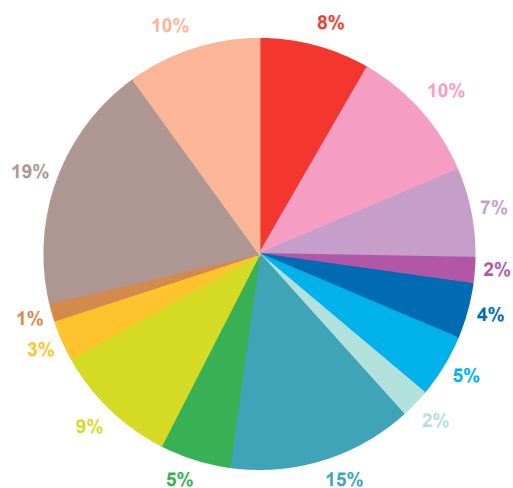

trimestre 3 - 2010

offre globale en nombre de sujets par trimestre

Catastrophes	653
Culture-loisirs	831
Economie	519
Education	163
Environnement	335
Faits divers	367
Histoire-hommages	170
International	1098
Justice	433
Politique France	735
Santé	254
Sciences et techniques	114
Société	1462
Sport	799
Totaux	7933

offre globale en volume horaire par trimestre

Catastrophes	12:23:05
Culture-loisirs	28:20:14
Economie	14:21:33
Education	4:40:37
Environnement	7:55:26
Faits divers	7:11:57
Histoire-hommages	4:42:07
International	22:25:38
Justice	9:16:14
Politique France	18:05:26
Santé	7:07:53
Sciences et techniques	2:58:27
Société	37:26:54
Sport	16:56:46
Totaux	193:52:17

trimestre 3 - 2010

données trimestrielles par chaîne et par rubrique

Nombre de sujets	TF1	France 2	France 3	Canal +	Arte	M6	Totaux
Catastrophes	138	140	104	89	73	109	653
Culture-loisirs	184	147	121	34	248	97	831
Economie	143	121	75	57	49	74	519
Education	48	36	28	11	4	36	163
Environnement	112	72	39	28	37	47	335
Faits divers	88	75	65	38	13	88	367
Histoire-hommages	40	38	26	15	24	27	170
International	136	233	193	128	301	107	1098
Justice	71	94	74	75	18	101	433
Politique France	164	182	123	110	46	110	735
Santé	66	63	47	22	6	50	254
Sciences et techniques	36	22	15	12	11	18	114
Société	344	306	251	192	111	258	1462
Sport	197	193	136	95	5	173	799
Totaux	1767	1722	1297	906	946	1295	7933