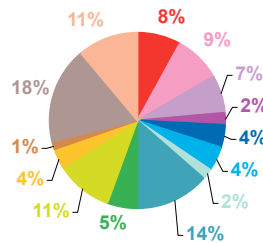

trimestre 3 - 2010

données trimestrielles par chaîne et par rubrique

Nombre de sujets	TF1	France 2	France 3	Canal +	Arte	M6	Totaux
Catastrophes	138	140	104	89	73	109	653
Culture-loisirs	184	147	121	34	248	97	831
Economie	143	121	75	57	49	74	519
Education	48	36	28	11	4	36	163
Environnement	112	72	39	28	37	47	335
Faits divers	88	75	65	38	13	88	367
Histoire-hommages	40	38	26	15	24	27	170
International	136	233	193	128	301	107	1098
Justice	71	94	74	75	18	101	433
Politique France	164	182	123	110	46	110	735
Santé	66	63	47	22	6	50	254
Sciences et techniques	36	22	15	12	11	18	114
Société	344	306	251	192	111	258	1462
Sport	197	193	136	95	5	173	799
Totaux	1767	1722	1297	906	946	1295	7933

nombre de sujets

France 2