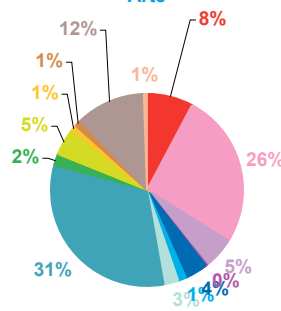

trimestre 3 - 2010

données trimestrielles par chaîne et par rubrique

Nombre de sujets	TF1	France 2	France 3	Canal +	Arte	M6	Totaux
Catastrophes	138	140	104	89	73	109	653
Culture-loisirs	184	147	121	34	248	97	831
Economie	143	121	75	57	49	74	519
Education	48	36	28	11	4	36	163
Environnement	112	72	39	28	37	47	335
Faits divers	88	75	65	38	13	88	367
Histoire-hommages	40	38	26	15	24	27	170
International	136	233	193	128	301	107	1098
Justice	71	94	74	75	18	101	433
Politique France	164	182	123	110	46	110	735
Santé	66	63	47	22	6	50	254
Sciences et techniques	36	22	15	12	11	18	114
Société	344	306	251	192	111	258	1462
Sport	197	193	136	95	5	173	799
Totaux	1767	1722	1297	906	946	1295	7933

nombre de sujets

TF1

France 2

France 3

Canal +

Arte

M6

trimestre 3 - 2010

données trimestrielles par chaîne et par rubrique

Volume horaire	TF1	France 2	France 3	Canal +	Arte	M6	Totaux
Catastrophes	2:44:21	2:54:35	2:17:29	1:12:20	1:44:33	1:29:47	12:23:05
Culture-loisirs	5:23:45	4:42:43	4:13:56	0:37:20	11:12:36	2:09:54	28:20:14
Economie	4:08:01	3:32:13	2:14:15	1:05:57	1:40:22	1:40:45	14:21:33
Education	1:21:23	1:11:12	0:54:25	0:12:40	0:10:00	0:50:57	4:40:37
Environnement	3:09:24	1:30:26	0:57:49	0:21:55	1:04:09	0:51:43	7:55:26
Faits divers	1:59:31	1:40:06	1:24:29	0:32:01	0:15:31	1:20:19	7:11:57
Histoire-hommages	1:12:58	1:01:16	0:46:54	0:15:25	0:52:14	0:33:20	4:42:07
International	3:00:15	4:06:52	3:47:31	2:04:34	7:50:28	1:35:58	22:25:38
Justice	1:46:45	2:19:02	1:54:06	1:15:05	0:29:45	1:31:31	9:16:14
Politique France	4:32:08	4:17:52	3:40:03	2:02:41	1:32:14	2:00:28	18:05:26
Santé	1:58:49	1:47:22	1:32:30	0:27:07	0:12:51	1:09:14	7:07:53
Sciences et techniques	0:59:26	0:36:35	0:32:06	0:07:55	0:20:46	0:21:39	2:58:27
Société	9:44:17	8:50:44	7:04:20	3:09:38	3:36:14	5:01:41	37:26:54
Sport	4:43:22	4:23:12	3:26:53	1:31:17	0:08:22	2:43:40	16:56:46
Totaux	46:44:25	42:54:10	34:46:46	14:55:55	31:10:05	23:20:56	193:52:17