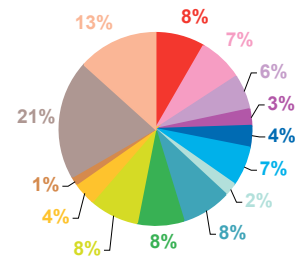

trimestre 3 - 2010

données trimestrielles par chaîne et par rubrique

Nombre de sujets	TF1	France 2	France 3	Canal +	Arte	M6	Totaux
Catastrophes	138	140	104	89	73	109	653
Culture-loisirs	184	147	121	34	248	97	831
Economie	143	121	75	57	49	74	519
Education	48	36	28	11	4	36	163
Environnement	112	72	39	28	37	47	335
Faits divers	88	75	65	38	13	88	367
Histoire-hommages	40	38	26	15	24	27	170
International	136	233	193	128	301	107	1098
Justice	71	94	74	75	18	101	433
Politique France	164	182	123	110	46	110	735
Santé	66	63	47	22	6	50	254
Sciences et techniques	36	22	15	12	11	18	114
Société	344	306	251	192	111	258	1462
Sport	197	193	136	95	5	173	799
Totaux	1767	1722	1297	906	946	1295	7933

nombre de sujets

TF1

France 2

France 3

Canal +

Arte

M6

trimestre 3 - 2010

données trimestrielles par chaîne et par rubrique

Volume horaire	TF1	France 2	France 3	Canal +	Arte	M6	Totaux
Catastrophes	2:44:21	2:54:35	2:17:29	1:12:20	1:44:33	1:29:47	12:23:05
Culture-loisirs	5:23:45	4:42:43	4:13:56	0:37:20	11:12:36	2:09:54	28:20:14
Economie	4:08:01	3:32:13	2:14:15	1:05:57	1:40:22	1:40:45	14:21:33
Education	1:21:23	1:11:12	0:54:25	0:12:40	0:10:00	0:50:57	4:40:37
Environnement	3:09:24	1:30:26	0:57:49	0:21:55	1:04:09	0:51:43	7:55:26
Faits divers	1:59:31	1:40:06	1:24:29	0:32:01	0:15:31	1:20:19	7:11:57
Histoire-hommages	1:12:58	1:01:16	0:46:54	0:15:25	0:52:14	0:33:20	4:42:07
International	3:00:15	4:06:52	3:47:31	2:04:34	7:50:28	1:35:58	22:25:38
Justice	1:46:45	2:19:02	1:54:06	1:15:05	0:29:45	1:31:31	9:16:14
Politique France	4:32:08	4:17:52	3:40:03	2:02:41	1:32:14	2:00:28	18:05:26
Santé	1:58:49	1:47:22	1:32:30	0:27:07	0:12:51	1:09:14	7:07:53
Sciences et techniques	0:59:26	0:36:35	0:32:06	0:07:55	0:20:46	0:21:39	2:58:27
Société	9:44:17	8:50:44	7:04:20	3:09:38	3:36:14	5:01:41	37:26:54
Sport	4:43:22	4:23:12	3:26:53	1:31:17	0:08:22	2:43:40	16:56:46
Totaux	46:44:25	42:54:10	34:46:46	14:55:55	31:10:05	23:20:56	193:52:17