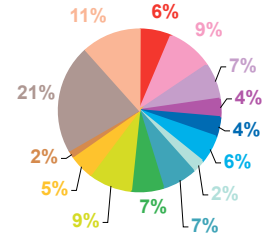

données trimestrielles par chaîne et par rubrique

Volume horaire	TF1	France 2	France 3	Canal +	Arte	M6	Totaux
Catastrophes	2:44:21	2:54:35	2:17:29	1:12:20	1:44:33	1:29:47	12:23:05
Culture-loisirs	5:23:45	4:42:43	4:13:56	0:37:20	11:12:36	2:09:54	28:20:14
Economie	4:08:01	3:32:13	2:14:15	1:05:57	1:40:22	1:40:45	14:21:33
Education	1:21:23	1:11:12	0:54:25	0:12:40	0:10:00	0:50:57	4:40:37
Environnement	3:09:24	1:30:26	0:57:49	0:21:55	1:04:09	0:51:43	7:55:26
Faits divers	1:59:31	1:40:06	1:24:29	0:32:01	0:15:31	1:20:19	7:11:57
Histoire-hommages	1:12:58	1:01:16	0:46:54	0:15:25	0:52:14	0:33:20	4:42:07
International	3:00:15	4:06:52	3:47:31	2:04:34	7:50:28	1:35:58	22:25:38
Justice	1:46:45	2:19:02	1:54:06	1:15:05	0:29:45	1:31:31	9:16:14
Politique France	4:32:08	4:17:52	3:40:03	2:02:41	1:32:14	2:00:28	18:05:26
Santé	1:58:49	1:47:22	1:32:30	0:27:07	0:12:51	1:09:14	7:07:53
Sciences et techniques	0:59:26	0:36:35	0:32:06	0:07:55	0:20:46	0:21:39	2:58:27
Société	9:44:17	8:50:44	7:04:20	3:09:38	3:36:14	5:01:41	37:26:54
Sport	4:43:22	4:23:12	3:26:53	1:31:17	0:08:22	2:43:40	16:56:46
Totaux	46:44:25	42:54:10	34:46:46	14:55:55	31:10:05	23:20:56	193:52:17

volume horaire

TF1

France 2

France 3

Canal +

Arte

M6

trimestre 3 - 2010

évolution par semaine et par diffuseur

Nombre de sujets	TF1	France 2	France 3	Canal +	Arte	M6	Totaux
27	130	144	93	64	68	112	611
28	122	112	98	69	84	115	600
29	139	147	112	76	77	104	655
30	141	151	95	84	70	104	645
31	144	130	95	83	69	98	619
32	146	130	105	77	70	105	633
33	141	131	93	55	65	93	578
34	127	134	100	67	68	88	584
35	137	134	93	62	71	97	594
36	129	114	102	70	74	98	587
37	137	125	102	69	77	95	605
38	141	130	110	65	75	92	613
39	133	140	99	65	78	94	609
Totaux	1767	1722	1297	906	946	1295	7933