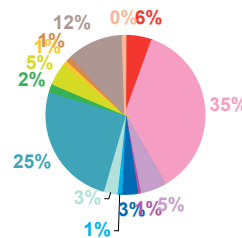

données trimestrielles par chaîne et par rubrique

Volume horaire	TF1	France 2	France 3	Canal +	Arte	M6	Totaux
Catastrophes	2:44:21	2:54:35	2:17:29	1:12:20	1:44:33	1:29:47	12:23:05
Culture-loisirs	5:23:45	4:42:43	4:13:56	0:37:20	11:12:36	2:09:54	28:20:14
Economie	4:08:01	3:32:13	2:14:15	1:05:57	1:40:22	1:40:45	14:21:33
Education	1:21:23	1:11:12	0:54:25	0:12:40	0:10:00	0:50:57	4:40:37
Environnement	3:09:24	1:30:26	0:57:49	0:21:55	1:04:09	0:51:43	7:55:26
Faits divers	1:59:31	1:40:06	1:24:29	0:32:01	0:15:31	1:20:19	7:11:57
Histoire-hommages	1:12:58	1:01:16	0:46:54	0:15:25	0:52:14	0:33:20	4:42:07
International	3:00:15	4:06:52	3:47:31	2:04:34	7:50:28	1:35:58	22:25:38
Justice	1:46:45	2:19:02	1:54:06	1:15:05	0:29:45	1:31:31	9:16:14
Politique France	4:32:08	4:17:52	3:40:03	2:02:41	1:32:14	2:00:28	18:05:26
Santé	1:58:49	1:47:22	1:32:30	0:27:07	0:12:51	1:09:14	7:07:53
Sciences et techniques	0:59:26	0:36:35	0:32:06	0:07:55	0:20:46	0:21:39	2:58:27
Société	9:44:17	8:50:44	7:04:20	3:09:38	3:36:14	5:01:41	37:26:54
Sport	4:43:22	4:23:12	3:26:53	1:31:17	0:08:22	2:43:40	16:56:46
Totaux	46:44:25	42:54:10	34:46:46	14:55:55	31:10:05	23:20:56	193:52:17

volume horaire

TF1

France 2

France 3

Canal +

Arte

M6

trimestre 3 - 2010

évolution par semaine et par diffuseur

Nombre de sujets	TF1	France 2	France 3	Canal +	Arte	M6	Totaux
27	130	144	93	64	68	112	611
28	122	112	98	69	84	115	600
29	139	147	112	76	77	104	655
30	141	151	95	84	70	104	645
31	144	130	95	83	69	98	619
32	146	130	105	77	70	105	633
33	141	131	93	55	65	93	578
34	127	134	100	67	68	88	584
35	137	134	93	62	71	97	594
36	129	114	102	70	74	98	587
37	137	125	102	69	77	95	605
38	141	130	110	65	75	92	613
39	133	140	99	65	78	94	609
Totaux	1767	1722	1297	906	946	1295	7933