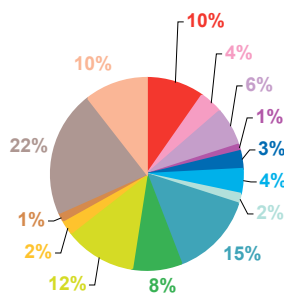

trimestre 3 - 2010

données trimestrielles par chaîne et par rubrique

Nombre de sujets	TF1	France 2	France 3	Canal +	Arte	M6	Totaux
Catastrophes	138	140	104	89	73	109	653
Culture-loisirs	184	147	121	34	248	97	831
Economie	143	121	75	57	49	74	519
Education	48	36	28	11	4	36	163
Environnement	112	72	39	28	37	47	335
Faits divers	88	75	65	38	13	88	367
Histoire-hommages	40	38	26	15	24	27	170
International	136	233	193	128	301	107	1098
Justice	71	94	74	75	18	101	433
Politique France	164	182	123	110	46	110	735
Santé	66	63	47	22	6	50	254
Sciences et techniques	36	22	15	12	11	18	114
Société	344	306	251	192	111	258	1462
Sport	197	193	136	95	5	173	799
Totaux	1767	1722	1297	906	946	1295	7933

nombre de sujets

TF1

France 2

France 3

Canal +

Arte

M6

trimestre 3 - 2010

données trimestrielles par chaîne et par rubrique

Volume horaire	TF1	France 2	France 3	Canal +	Arte	M6	Totaux
Catastrophes	2:44:21	2:54:35	2:17:29	1:12:20	1:44:33	1:29:47	12:23:05
Culture-loisirs	5:23:45	4:42:43	4:13:56	0:37:20	11:12:36	2:09:54	28:20:14
Economie	4:08:01	3:32:13	2:14:15	1:05:57	1:40:22	1:40:45	14:21:33
Education	1:21:23	1:11:12	0:54:25	0:12:40	0:10:00	0:50:57	4:40:37
Environnement	3:09:24	1:30:26	0:57:49	0:21:55	1:04:09	0:51:43	7:55:26
Faits divers	1:59:31	1:40:06	1:24:29	0:32:01	0:15:31	1:20:19	7:11:57
Histoire-hommages	1:12:58	1:01:16	0:46:54	0:15:25	0:52:14	0:33:20	4:42:07
International	3:00:15	4:06:52	3:47:31	2:04:34	7:50:28	1:35:58	22:25:38
Justice	1:46:45	2:19:02	1:54:06	1:15:05	0:29:45	1:31:31	9:16:14
Politique France	4:32:08	4:17:52	3:40:03	2:02:41	1:32:14	2:00:28	18:05:26
Santé	1:58:49	1:47:22	1:32:30	0:27:07	0:12:51	1:09:14	7:07:53
Sciences et techniques	0:59:26	0:36:35	0:32:06	0:07:55	0:20:46	0:21:39	2:58:27
Société	9:44:17	8:50:44	7:04:20	3:09:38	3:36:14	5:01:41	37:26:54
Sport	4:43:22	4:23:12	3:26:53	1:31:17	0:08:22	2:43:40	16:56:46
Totaux	46:44:25	42:54:10	34:46:46	14:55:55	31:10:05	23:20:56	193:52:17