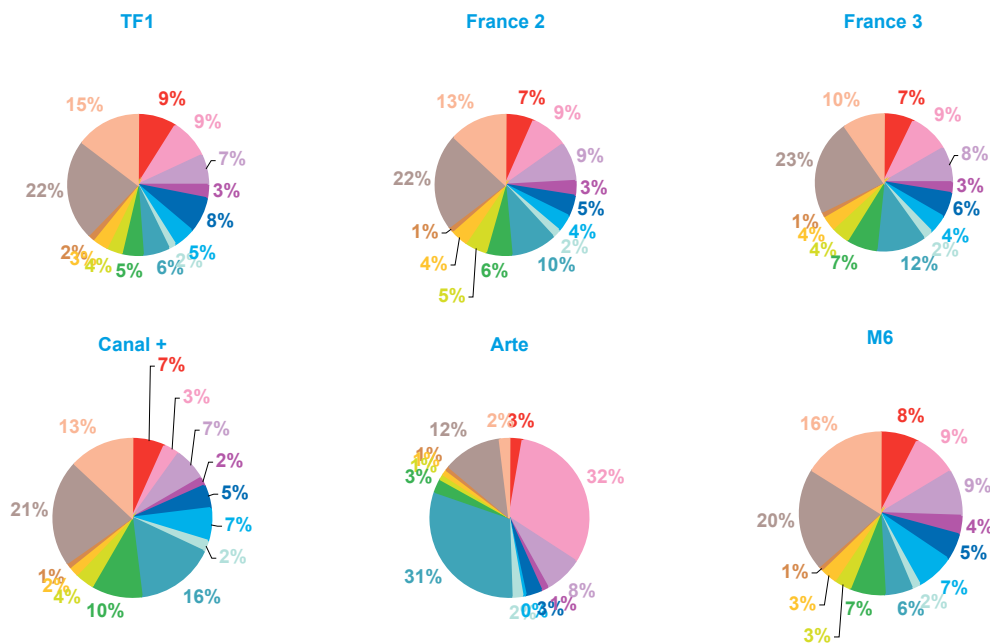

trimestre 2 - 2010

données trimestrielles par chaîne et par rubrique

Volume horaire	TF1	France 2	France 3	Canal +	Arte	M6	Totaux
Catastrophes	4:01:06	2:45:20	2:27:02	0:54:19	0:50:50	1:43:59	12:42:36
Culture-loisirs	4:04:28	3:37:11	3:08:22	0:27:21	9:34:55	2:03:01	22:55:18
Economie	3:11:18	3:45:13	2:49:44	0:54:22	2:23:02	2:05:40	15:09:19
Education	1:23:21	1:23:11	0:53:59	0:13:51	0:24:48	0:49:45	5:08:55
Environnement	3:34:47	2:02:04	1:55:06	0:37:55	1:01:55	1:14:53	10:26:40
Faits divers	2:17:12	1:37:31	1:29:36	0:55:06	0:06:30	1:41:25	8:07:20
Histoire-hommages	0:46:35	0:53:40	0:49:15	0:16:51	0:42:43	0:25:45	3:54:49
International	2:45:50	4:19:44	3:54:23	2:12:09	9:26:23	1:17:03	23:55:32
Justice	2:04:40	2:30:45	2:24:10	1:23:30	0:49:16	1:34:10	10:46:31
Politique France	1:41:13	2:04:16	1:27:13	0:31:02	0:21:18	0:48:15	6:53:17
Santé	1:33:59	1:50:03	1:14:35	0:17:35	0:19:33	0:43:59	5:59:44
Sciences et techniques	0:44:13	0:22:43	0:20:56	0:08:12	0:13:31	0:14:13	2:03:48
Société	10:18:35	9:22:25	7:32:05	2:56:34	3:37:55	4:38:46	38:26:20
Sport	6:41:06	5:30:25	3:19:42	1:46:36	0:38:08	3:43:07	21:39:04
Totaux	45:08:23	42:04:31	33:46:08	13:35:23	30:30:47	23:04:01	188:09:13

volume horaire