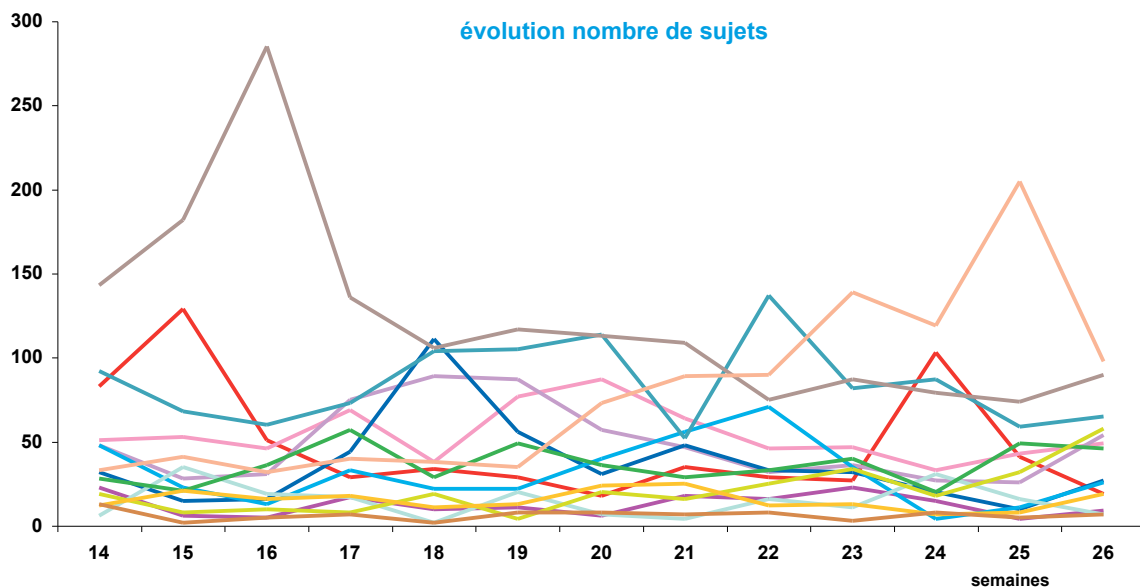

trimestre 2 - 2010

évolution par semaine et par thème

trimestre 2 - 2010

données trimestrielles par chaîne et par rubrique

Nombre de sujets	TF1	France 2	France 3	Canal +	Arte	M6	Totaux
Catastrophes	181	136	96	62	42	110	627
Culture-loisirs	139	120	90	28	239	87	703
Economie	126	159	96	63	78	115	637
Éducation	46	38	25	12	9	33	163
Environnement	143	95	72	43	49	73	475
Faits divers	102	73	62	55	4	108	404
Histoire-hommages	38	44	34	18	27	30	191
International	143	205	154	147	354	95	1098
Justice	82	96	84	77	33	101	473
Politique France	63	78	46	27	12	45	271
Santé	53	46	40	17	10	33	199
Sciences et techniques	26	12	11	9	9	16	83
Société	407	355	280	173	122	259	1596
Sport	281	259	140	108	17	227	1032
Totaux	1830	1716	1230	839	1005	1332	7952

nombre de sujets