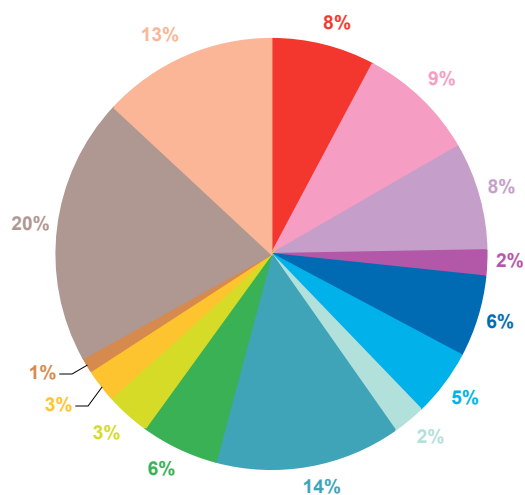

### offre globale en nombre de sujets par trimestre

Catastrophes	627
Culture-loisirs	703
Economie	637
Education	163
Environnement	475
Faits divers	404
Histoire-hommages	191
International	1098
Justice	473
Politique France	271
Santé	199
Sciences et techniques	83
Société	1596
Sport	1032
Totaux	7952

### offre globale en volume horaire par trimestre

Catastrophes	12:42:36
Culture-loisirs	22:55:18
Economie	15:09:19
Education	5:08:55
Environnement	10:26:40
Faits divers	8:07:20
Histoire-hommages	3:54:49
International	23:55:32
Justice	10:46:31
Politique France	6:53:17
Santé	5:59:44
Sciences et techniques	2:03:48
Société	38:26:20
Sport	21:39:04
Totaux	188:09:13