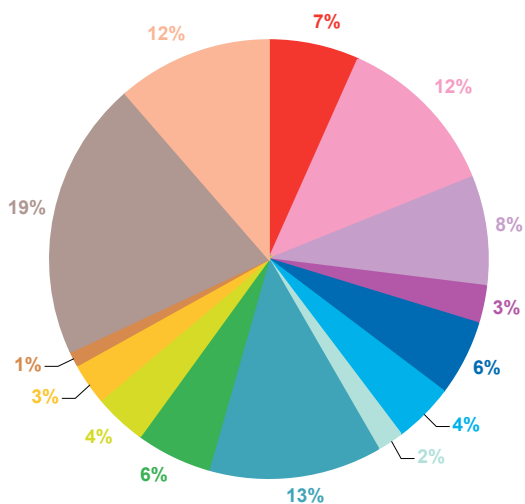

### offre globale en nombre de sujets par trimestre

Catastrophes	627
Culture-loisirs	703
Economie	637
Education	163
Environnement	475
Faits divers	404
Histoire-hommages	191
International	1098
Justice	473
Politique France	271
Santé	199
Sciences et techniques	83
Société	1596
Sport	1032
Totaux	7952

### offre globale en volume horaire par trimestre

Catastrophes	12:42:36
Culture-loisirs	22:55:18
Economie	15:09:19
Education	5:08:55
Environnement	10:26:40
Faits divers	8:07:20
Histoire-hommages	3:54:49
International	23:55:32
Justice	10:46:31
Politique France	6:53:17
Santé	5:59:44
Sciences et techniques	2:03:48
Société	38:26:20
Sport	21:39:04
Totaux	188:09:13