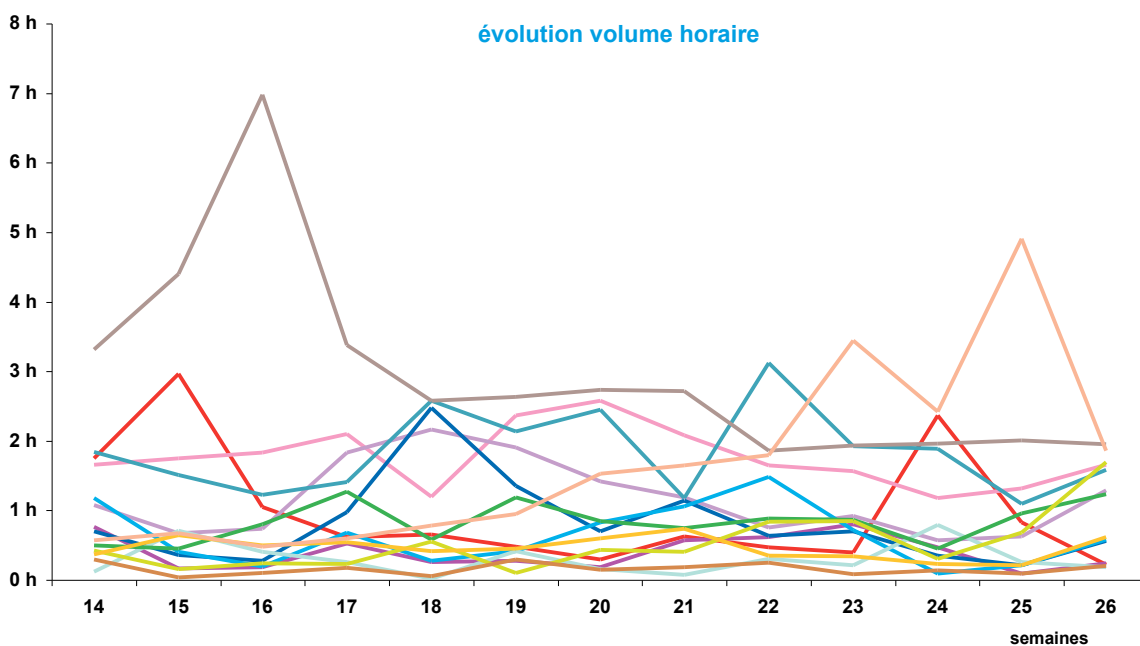

trimestre 2 - 2010

évolution par semaine et par thème

trimestre 2 - 2010

données trimestrielles par chaîne et par rubrique

Nombre de sujets	TF1	France 2	France 3	Canal +	Arte	M6	Totaux
Catastrophes	181	136	96	62	42	110	627
Culture-loisirs	139	120	90	28	239	87	703
Economie	126	159	96	63	78	115	637
Éducation	46	38	25	12	9	33	163
Environnement	143	95	72	43	49	73	475
Faits divers	102	73	62	55	4	108	404
Histoire-hommages	38	44	34	18	27	30	191
International	143	205	154	147	354	95	1098
Justice	82	96	84	77	33	101	473
Politique France	63	78	46	27	12	45	271
Santé	53	46	40	17	10	33	199
Sciences et techniques	26	12	11	9	9	16	83
Société	407	355	280	173	122	259	1596
Sport	281	259	140	108	17	227	1032
Totaux	1830	1716	1230	839	1005	1332	7952

nombre de sujets