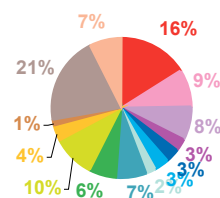

Arte

France 2