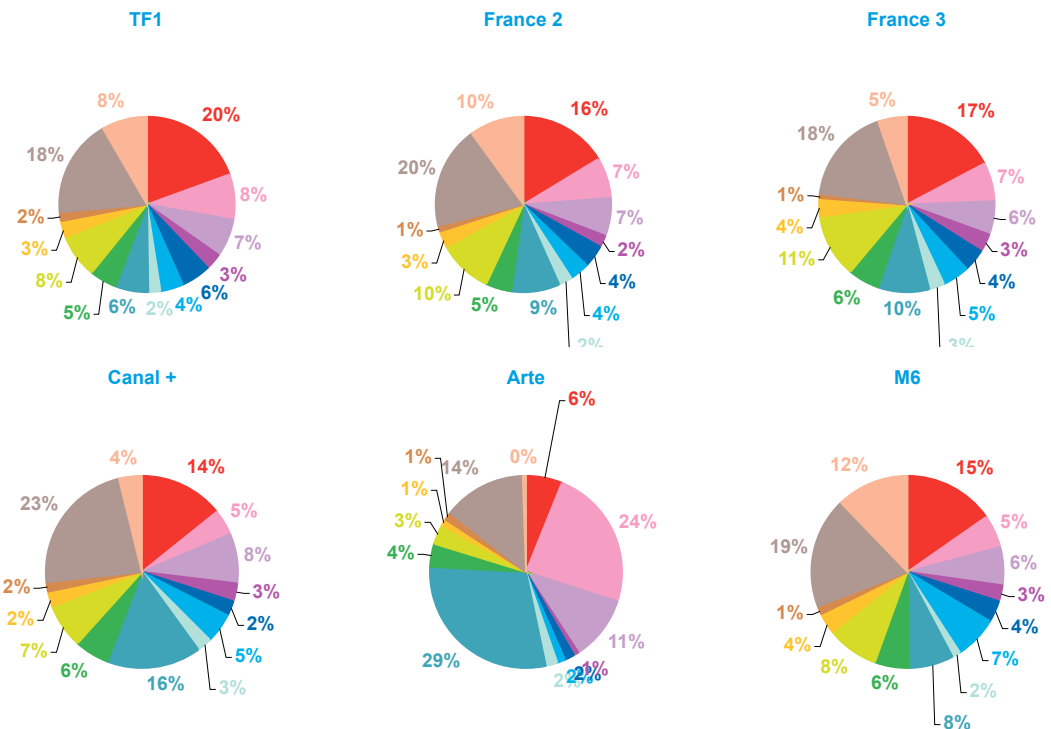

trimestre 1 - 2010

données trimestrielles par chaîne et par rubrique

Nombre de sujets	TF1	France 2	France 3	Canal +	Arte	M6	Totaux
Catastrophes	361	279	208	122	62	198	1230
Culture-loisirs	156	127	85	39	246	71	724
Economie	132	117	73	71	114	83	590
Education	57	39	39	27	7	36	205
Environnement	103	69	51	20	17	47	307
Faits divers	80	63	60	43	16	92	354
Histoire-hommages	38	40	33	22	19	20	172
International	113	150	115	137	300	97	912
Justice	96	82	70	51	42	76	417
Politique France	150	170	137	63	32	108	660
Santé	56	50	42	21	14	48	231
Sciences et techniques	30	22	10	15	12	17	106
Société	341	318	214	197	145	242	1457
Sport	154	171	62	33	5	158	583
Totaux	1867	1697	1199	861	1031	1293	7948

nombre de sujets