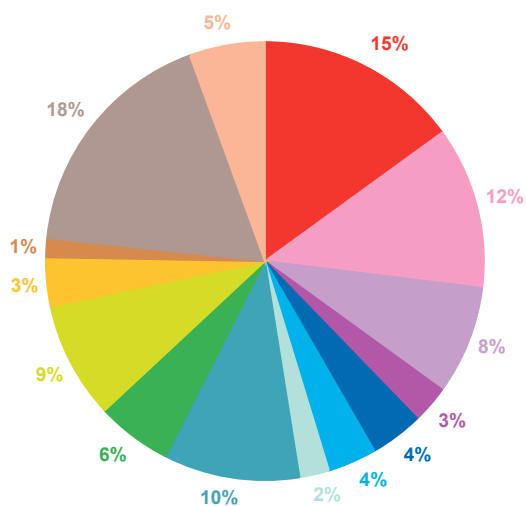

trimestre 1 - 2010

offre globale en nombre de sujets par trimestre

Catastrophes	1230
Culture-loisirs	724
Economie	590
Education	205
Environnement	307
Faits divers	354
Histoire-hommages	172
International	912
Justice	417
Politique France	660
Santé	231
Sciences et techniques	106
Société	1457
Sport	583
Totaux	7948

offre globale en volume horaire par trimestre

Catastrophes	28:12:19
Culture-loisirs	22:35:38
Economie	15:20:51
Education	5:13:24
Environnement	7:15:00
Faits divers	6:52:58
Histoire-hommages	4:03:28
International	18:39:10
Justice	10:41:19
Politique France	16:10:25
Santé	6:32:01
Sciences et techniques	2:39:48
Société	33:57:08
Sport	10:13:46
Totaux	188:27:15

trimestre 1 - 2010

données trimestrielles par chaîne et par rubrique

Nombre de sujets	TF1	France 2	France 3	Canal +	Arte	M6	Totaux
Catastrophes	361	279	208	122	62	198	1230
Culture-loisirs	156	127	85	39	246	71	724
Economie	132	117	73	71	114	83	590
Education	57	39	39	27	7	36	205
Environnement	103	69	51	20	17	47	307
Faits divers	80	63	60	43	16	92	354
Histoire-hommages	38	40	33	22	19	20	172
International	113	150	115	137	300	97	912
Justice	96	82	70	51	42	76	417
Politique France	150	170	137	63	32	108	660
Santé	56	50	42	21	14	48	231
Sciences et techniques	30	22	10	15	12	17	106
Société	341	318	214	197	145	242	1457
Sport	154	171	62	33	5	158	583
Totaux	1867	1697	1199	861	1031	1293	7948