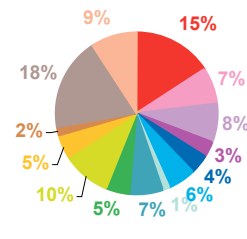

trimestre 1 - 2010

données trimestrielles par chaîne et par rubrique

Nombre de sujets	TF1	France 2	France 3	Canal +	Arte	M6	Totaux
Catastrophes	361	279	208	122	62	198	1230
Culture-loisirs	156	127	85	39	246	71	724
Economie	132	117	73	71	114	83	590
Education	57	39	39	27	7	36	205
Environnement	103	69	51	20	17	47	307
Faits divers	80	63	60	43	16	92	354
Histoire-hommages	38	40	33	22	19	20	172
International	113	150	115	137	300	97	912
Justice	96	82	70	51	42	76	417
Politique France	150	170	137	63	32	108	660
Santé	56	50	42	21	14	48	231
Sciences et techniques	30	22	10	15	12	17	106
Société	341	318	214	197	145	242	1457
Sport	154	171	62	33	5	158	583
Totaux	1867	1697	1199	861	1031	1293	7948

nombre de sujets

trimestre 1 - 2010

données trimestrielles par chaîne et par rubrique

Volume horaire	TF1	France 2	France 3	Canal +	Arte	M6	Totaux
Catastrophes	8:53:14	6:46:50	5:20:04	2:04:04	1:44:01	3:24:06	28:12:19
Culture-loisirs	4:38:13	3:37:05	3:08:34	0:33:33	9:05:00	1:33:13	22:35:38
Economie	3:14:34	3:18:57	2:02:48	1:08:07	3:57:47	1:38:38	15:20:51
Education	1:33:23	1:08:32	1:16:11	0:21:07	0:14:50	0:39:21	5:13:24
Environnement	2:36:24	1:25:19	1:16:37	0:15:49	0:51:14	0:49:37	7:15:00
Faits divers	1:45:27	1:24:37	1:26:38	0:34:28	0:29:52	1:11:56	6:52:58
Histoire-hommages	0:58:37	1:00:04	0:50:19	0:19:18	0:36:11	0:18:59	4:03:28
International	2:06:08	2:52:15	3:12:08	2:00:41	7:04:07	1:23:51	18:39:10
Justice	2:35:38	2:40:19	1:57:33	0:50:28	1:37:44	0:59:37	10:41:19
Politique France	3:51:45	4:04:29	3:55:57	1:13:15	0:57:56	2:07:03	16:10:25
Santé	1:42:18	1:36:40	1:23:42	0:21:04	0:27:26	1:00:51	6:32:01
Sciences et techniques	0:51:27	0:36:05	0:18:40	0:12:32	0:20:05	0:20:59	2:39:48
Société	8:42:54	8:31:37	5:33:55	3:14:30	3:55:00	3:59:12	33:57:08
Sport	2:59:55	3:08:59	1:29:25	0:29:35	0:09:24	1:56:28	10:13:46
Totaux	46:29:57	42:11:48	33:12:31	13:38:31	31:30:37	21:23:51	188:27:15

volume horaire

TF1

France 2

France 3

Canal +

Arte

M6

trimestre 1 - 2010