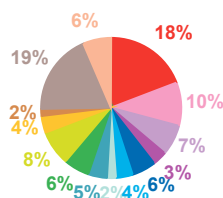

Canal +

trimestre 1 - 2010

données trimestrielles par chaîne et par rubrique

Volume horaire	TF1	France 2	France 3	Canal +	Arte	M6	Totaux
Catastrophes	8:53:14	6:46:50	5:20:04	2:04:04	1:44:01	3:24:06	28:12:19
Culture-loisirs	4:38:13	3:37:05	3:08:34	0:33:33	9:05:00	1:33:13	22:35:38
Economie	3:14:34	3:18:57	2:02:48	1:08:07	3:57:47	1:38:38	15:20:51
Education	1:33:23	1:08:32	1:16:11	0:21:07	0:14:50	0:39:21	5:13:24
Environnement	2:36:24	1:25:19	1:16:37	0:15:49	0:51:14	0:49:37	7:15:00
Faits divers	1:45:27	1:24:37	1:26:38	0:34:28	0:29:52	1:11:56	6:52:58
Histoire-hommages	0:58:37	1:00:04	0:50:19	0:19:18	0:36:11	0:18:59	4:03:28
International	2:06:08	2:52:15	3:12:08	2:00:41	7:04:07	1:23:51	18:39:10
Justice	2:35:38	2:40:19	1:57:33	0:50:28	1:37:44	0:59:37	10:41:19
Politique France	3:51:45	4:04:29	3:55:57	1:13:15	0:57:56	2:07:03	16:10:25
Santé	1:42:18	1:36:40	1:23:42	0:21:04	0:27:26	1:00:51	6:32:01
Sciences et techniques	0:51:27	0:36:05	0:18:40	0:12:32	0:20:05	0:20:59	2:39:48
Société	8:42:54	8:31:37	5:33:55	3:14:30	3:55:00	3:59:12	33:57:08
Sport	2:59:55	3:08:59	1:29:25	0:29:35	0:09:24	1:56:28	10:13:46
Totaux	46:29:57	42:11:48	33:12:31	13:38:31	31:30:37	21:23:51	188:27:15

volume horaire

TF1