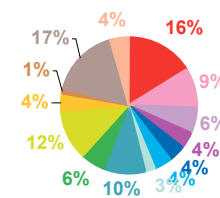

trimestre 1 - 2010

données trimestrielles par chaîne et par rubrique

Nombre de sujets	TF1	France 2	France 3	Canal +	Arte	M6	Totaux
Catastrophes	361	279	208	122	62	198	1230
Culture-loisirs	156	127	85	39	246	71	724
Economie	132	117	73	71	114	83	590
Education	57	39	39	27	7	36	205
Environnement	103	69	51	20	17	47	307
Faits divers	80	63	60	43	16	92	354
Histoire-hommages	38	40	33	22	19	20	172
International	113	150	115	137	300	97	912
Justice	96	82	70	51	42	76	417
Politique France	150	170	137	63	32	108	660
Santé	56	50	42	21	14	48	231
Sciences et techniques	30	22	10	15	12	17	106
Société	341	318	214	197	145	242	1457
Sport	154	171	62	33	5	158	583
Totaux	1867	1697	1199	861	1031	1293	7948

nombre de sujets

trimestre 1 - 2010

données trimestrielles par chaîne et par rubrique

Volume horaire	TF1	France 2	France 3	Canal +	Arte	M6	Totaux
Catastrophes	8:53:14	6:46:50	5:20:04	2:04:04	1:44:01	3:24:06	28:12:19
Culture-loisirs	4:38:13	3:37:05	3:08:34	0:33:33	9:05:00	1:33:13	22:35:38
Economie	3:14:34	3:18:57	2:02:48	1:08:07	3:57:47	1:38:38	15:20:51
Education	1:33:23	1:08:32	1:16:11	0:21:07	0:14:50	0:39:21	5:13:24
Environnement	2:36:24	1:25:19	1:16:37	0:15:49	0:51:14	0:49:37	7:15:00
Faits divers	1:45:27	1:24:37	1:26:38	0:34:28	0:29:52	1:11:56	6:52:58
Histoire-hommages	0:58:37	1:00:04	0:50:19	0:19:18	0:36:11	0:18:59	4:03:28
International	2:06:08	2:52:15	3:12:08	2:00:41	7:04:07	1:23:51	18:39:10
Justice	2:35:38	2:40:19	1:57:33	0:50:28	1:37:44	0:59:37	10:41:19
Politique France	3:51:45	4:04:29	3:55:57	1:13:15	0:57:56	2:07:03	16:10:25
Santé	1:42:18	1:36:40	1:23:42	0:21:04	0:27:26	1:00:51	6:32:01
Sciences et techniques	0:51:27	0:36:05	0:18:40	0:12:32	0:20:05	0:20:59	2:39:48
Société	8:42:54	8:31:37	5:33:55	3:14:30	3:55:00	3:59:12	33:57:08
Sport	2:59:55	3:08:59	1:29:25	0:29:35	0:09:24	1:56:28	10:13:46
Totaux	46:29:57	42:11:48	33:12:31	13:38:31	31:30:37	21:23:51	188:27:15

volume horaire

TF1

France 2

France 3

Canal +

Arte

M6

trimestre 1 - 2010