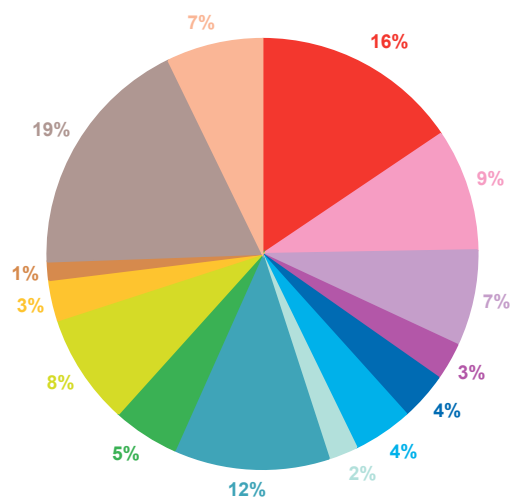

trimestre 1 - 2010

offre globale en nombre de sujets par trimestre

Catastrophes	1230
Culture-loisirs	724
Economie	590
Education	205
Environnement	307
Faits divers	354
Histoire-hommages	172
International	912
Justice	417
Politique France	660
Santé	231
Sciences et techniques	106
Société	1457
Sport	583
Totaux	7948

offre globale en volume horaire par trimestre

Catastrophes	28:12:19
Culture-loisirs	22:35:38
Economie	15:20:51
Education	5:13:24
Environnement	7:15:00
Faits divers	6:52:58
Histoire-hommages	4:03:28
International	18:39:10
Justice	10:41:19
Politique France	16:10:25
Santé	6:32:01
Sciences et techniques	2:39:48
Société	33:57:08
Sport	10:13:46
Totaux	188:27:15

trimestre 1 - 2010

données trimestrielles par chaîne et par rubrique

Nombre de sujets	TF1	France 2	France 3	Canal +	Arte	M6	Totaux
Catastrophes	361	279	208	122	62	198	1230
Culture-loisirs	156	127	85	39	246	71	724
Economie	132	117	73	71	114	83	590
Education	57	39	39	27	7	36	205
Environnement	103	69	51	20	17	47	307
Faits divers	80	63	60	43	16	92	354
Histoire-hommages	38	40	33	22	19	20	172
International	113	150	115	137	300	97	912
Justice	96	82	70	51	42	76	417
Politique France	150	170	137	63	32	108	660
Santé	56	50	42	21	14	48	231
Sciences et techniques	30	22	10	15	12	17	106
Société	341	318	214	197	145	242	1457
Sport	154	171	62	33	5	158	583
Totaux	1867	1697	1199	861	1031	1293	7948