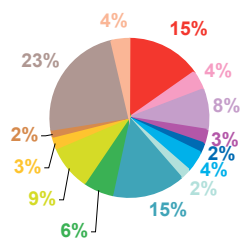

nombre de sujets

trimestre 1 - 2010

données trimestrielles par chaîne et par rubrique

Volume horaire	TF1	France 2	France 3	Canal +	Arte	M6	Totaux
Catastrophes	8:53:14	6:46:50	5:20:04	2:04:04	1:44:01	3:24:06	28:12:19
Culture-loisirs	4:38:13	3:37:05	3:08:34	0:33:33	9:05:00	1:33:13	22:35:38
Economie	3:14:34	3:18:57	2:02:48	1:08:07	3:57:47	1:38:38	15:20:51
Education	1:33:23	1:08:32	1:16:11	0:21:07	0:14:50	0:39:21	5:13:24
Environnement	2:36:24	1:25:19	1:16:37	0:15:49	0:51:14	0:49:37	7:15:00
Faits divers	1:45:27	1:24:37	1:26:38	0:34:28	0:29:52	1:11:56	6:52:58
Histoire-hommages	0:58:37	1:00:04	0:50:19	0:19:18	0:36:11	0:18:59	4:03:28
International	2:06:08	2:52:15	3:12:08	2:00:41	7:04:07	1:23:51	18:39:10
Justice	2:35:38	2:40:19	1:57:33	0:50:28	1:37:44	0:59:37	10:41:19
Politique France	3:51:45	4:04:29	3:55:57	1:13:15	0:57:56	2:07:03	16:10:25
Santé	1:42:18	1:36:40	1:23:42	0:21:04	0:27:26	1:00:51	6:32:01
Sciences et techniques	0:51:27	0:36:05	0:18:40	0:12:32	0:20:05	0:20:59	2:39:48
Société	8:42:54	8:31:37	5:33:55	3:14:30	3:55:00	3:59:12	33:57:08
Sport	2:59:55	3:08:59	1:29:25	0:29:35	0:09:24	1:56:28	10:13:46
Totaux	46:29:57	42:11:48	33:12:31	13:38:31	31:30:37	21:23:51	188:27:15

volume horaire

TF1

France 2

France 3

Canal +

Arte

M6

trimestre 1 - 2010

évolution par semaine et par diffuseur

Nombre de sujets	TF1	France 2	France 3	Canal +	Arte	M6	Totaux
1	144	135	91	65	68	94	597
2	170	138	105	79	73	113	678
3	159	130	92	62	85	87	615
4	150	123	97	59	85	118	632
5	134	125	90	72	86	101	608
6	146	136	91	73	68	89	603
7	149	131	89	65	78	98	610
8	136	136	81	62	86	95	596
9	150	126	96	75	72	95	614
10	139	135	104	63	83	107	631
11	129	119	88	67	85	89	577
12	131	129	81	64	78	98	581
13	130	134	94	55	84	109	606
Totaux	1867	1697	1199	861	1031	1293	7948