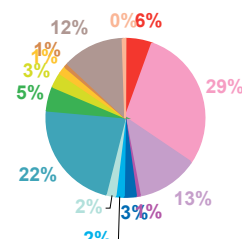

nombre de sujets

trimestre 1 - 2010

données trimestrielles par chaîne et par rubrique

Volume horaire	TF1	France 2	France 3	Canal +	Arte	M6	Totaux
Catastrophes	8:53:14	6:46:50	5:20:04	2:04:04	1:44:01	3:24:06	28:12:19
Culture-loisirs	4:38:13	3:37:05	3:08:34	0:33:33	9:05:00	1:33:13	22:35:38
Economie	3:14:34	3:18:57	2:02:48	1:08:07	3:57:47	1:38:38	15:20:51
Education	1:33:23	1:08:32	1:16:11	0:21:07	0:14:50	0:39:21	5:13:24
Environnement	2:36:24	1:25:19	1:16:37	0:15:49	0:51:14	0:49:37	7:15:00
Faits divers	1:45:27	1:24:37	1:26:38	0:34:28	0:29:52	1:11:56	6:52:58
Histoire-hommages	0:58:37	1:00:04	0:50:19	0:19:18	0:36:11	0:18:59	4:03:28
International	2:06:08	2:52:15	3:12:08	2:00:41	7:04:07	1:23:51	18:39:10
Justice	2:35:38	2:40:19	1:57:33	0:50:28	1:37:44	0:59:37	10:41:19
Politique France	3:51:45	4:04:29	3:55:57	1:13:15	0:57:56	2:07:03	16:10:25
Santé	1:42:18	1:36:40	1:23:42	0:21:04	0:27:26	1:00:51	6:32:01
Sciences et techniques	0:51:27	0:36:05	0:18:40	0:12:32	0:20:05	0:20:59	2:39:48
Société	8:42:54	8:31:37	5:33:55	3:14:30	3:55:00	3:59:12	33:57:08
Sport	2:59:55	3:08:59	1:29:25	0:29:35	0:09:24	1:56:28	10:13:46
Totaux	46:29:57	42:11:48	33:12:31	13:38:31	31:30:37	21:23:51	188:27:15

volume horaire

TF1

France 2

France 3

Canal +

Arte

M6

trimestre 1 - 2010

évolution par semaine et par diffuseur

Nombre de sujets	TF1	France 2	France 3	Canal +	Arte	M6	Totaux
1	144	135	91	65	68	94	597
2	170	138	105	79	73	113	678
3	159	130	92	62	85	87	615
4	150	123	97	59	85	118	632
5	134	125	90	72	86	101	608
6	146	136	91	73	68	89	603
7	149	131	89	65	78	98	610
8	136	136	81	62	86	95	596
9	150	126	96	75	72	95	614
10	139	135	104	63	83	107	631
11	129	119	88	67	85	89	577
12	131	129	81	64	78	98	581
13	130	134	94	55	84	109	606
Totaux	1867	1697	1199	861	1031	1293	7948