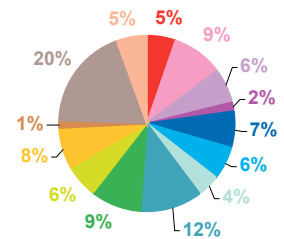

trimestre 4 - 2009

données trimestrielles par chaîne et par rubrique

Nombre de sujets	TF1	France 2	France 3	Canal +	Arte	M6	Totaux
Catastrophes	131	96	63	28	13	56	387
Culture-loisirs	165	161	113	31	11	61	542
Economie	162	131	76	60	77	82	588
Education	22	23	20	10	8	12	95
Environnement	116	93	81	45	52	42	429
Faits divers	112	114	75	61	7	119	488
Histoire-hommages	35	48	49	18	49	23	222
International	125	180	138	154	406	118	1121
Justice	158	116	113	105	64	146	702
Politique France	86	115	71	44	29	81	426
Santé	157	144	92	62	28	96	579
Sciences et techniques	35	33	18	9	20	15	130
Société	367	333	226	187	119	289	1521
Sport	179	141	66	61	5	182	634
Totaux	1850	1728	1201	875	888	1322	7864

nombre de sujets

TF1

France 2

France 3

Canal +

Arte

M6

trimestre 4 - 2009

données trimestrielles par chaîne et par rubrique

Volume horaire	TF1	France 2	France 3	Canal +	Arte	M6	Totaux
Catastrophes	2:42:02	1:44:10	1:15:46	0:19:59	0:09:31	0:44:45	6:56:13
Culture-loisirs	5:13:34	4:48:23	3:55:05	0:22:05	0:14:05	1:14:01	15:47:13
Economie	4:38:29	3:50:02	2:12:49	0:55:12	1:44:35	1:39:17	15:00:24
Education	0:38:32	0:45:20	0:40:26	0:08:00	0:14:56	0:15:21	2:42:35
Environnement	3:21:55	2:23:27	2:41:45	0:39:07	1:36:35	0:44:05	11:26:54
Faits divers	2:45:38	2:18:13	1:37:43	0:52:43	0:06:27	1:27:34	9:08:18
Histoire-hommages	0:51:21	1:08:08	1:28:55	0:18:46	1:18:18	0:26:51	5:32:19
International	2:25:19	3:42:57	3:27:54	2:16:45	8:50:10	1:25:48	22:08:53
Justice	3:55:12	3:10:25	3:13:46	1:48:10	0:59:42	2:23:19	15:30:34
Politique France	1:54:29	2:52:48	2:09:29	0:42:48	0:48:01	1:21:40	9:49:15
Santé	4:09:10	3:45:28	2:56:21	1:00:36	0:42:52	1:49:21	14:23:48
Sciences et techniques	1:00:33	0:47:24	0:39:58	0:06:56	0:24:43	0:17:58	3:17:32
Société	9:17:30	8:41:09	6:15:16	2:53:19	2:57:06	4:52:52	34:57:12
Sport	3:56:13	2:48:43	1:33:19	0:57:51	0:06:23	2:14:08	11:36:37
Totaux	46:49:57	42:46:37	34:08:32	13:22:17	20:13:24	20:57:00	178:17:47