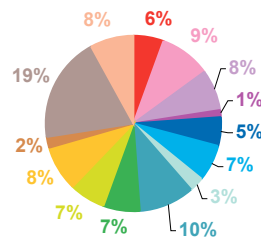

trimestre 4 - 2009

données trimestrielles par chaîne et par rubrique

Nombre de sujets	TF1	France 2	France 3	Canal +	Arte	M6	Totaux
Catastrophes	131	96	63	28	13	56	387
Culture-loisirs	165	161	113	31	11	61	542
Economie	162	131	76	60	77	82	588
Education	22	23	20	10	8	12	95
Environnement	116	93	81	45	52	42	429
Faits divers	112	114	75	61	7	119	488
Histoire-hommages	35	48	49	18	49	23	222
International	125	180	138	154	406	118	1121
Justice	158	116	113	105	64	146	702
Politique France	86	115	71	44	29	81	426
Santé	157	144	92	62	28	96	579
Sciences et techniques	35	33	18	9	20	15	130
Société	367	333	226	187	119	289	1521
Sport	179	141	66	61	5	182	634
Totaux	1850	1728	1201	875	888	1322	7864

nombre de sujets

France 2