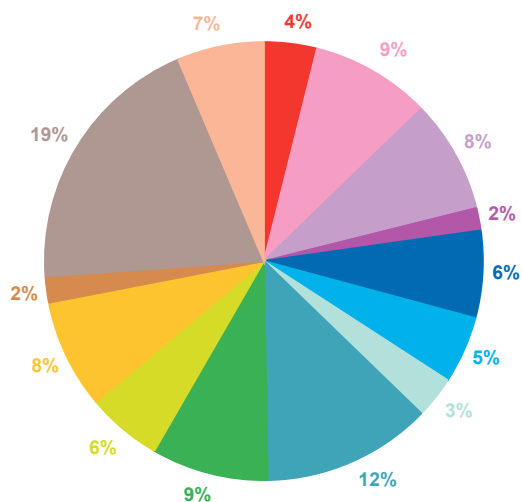

trimestre 4 - 2009

offre globale en nombre de sujets par trimestre

Catastrophes	387
Culture-loisirs	542
Economie	588
Education	95
Environnement	429
Faits divers	488
Histoire-hommages	222
International	1121
Justice	702
Politique France	426
Santé	579
Sciences et techniques	130
Société	1521
Sport	634
Totaux	7864

offre globale en volume horaire par trimestre

Catastrophes	6:56:13
Culture-loisirs	15:47:13
Economie	15:00:24
Education	2:42:35
Environnement	11:26:54
Faits divers	9:08:18
Histoire-hommages	5:32:19
International	22:08:53
Justice	15:30:34
Politique France	9:49:15
Santé	14:23:48
Sciences et techniques	3:17:32
Société	34:57:12
Sport	11:36:37
Totaux	178:17:47

trimestre 4 - 2009

données trimestrielles par chaîne et par rubrique

Nombre de sujets	TF1	France 2	France 3	Canal +	Arte	M6	Totaux
Catastrophes	131	96	63	28	13	56	387
Culture-loisirs	165	161	113	31	11	61	542
Economie	162	131	76	60	77	82	588
Education	22	23	20	10	8	12	95
Environnement	116	93	81	45	52	42	429
Faits divers	112	114	75	61	7	119	488
Histoire-hommages	35	48	49	18	49	23	222
International	125	180	138	154	406	118	1121
Justice	158	116	113	105	64	146	702
Politique France	86	115	71	44	29	81	426
Santé	157	144	92	62	28	96	579
Sciences et techniques	35	33	18	9	20	15	130
Société	367	333	226	187	119	289	1521
Sport	179	141	66	61	5	182	634
Totaux	1850	1728	1201	875	888	1322	7864