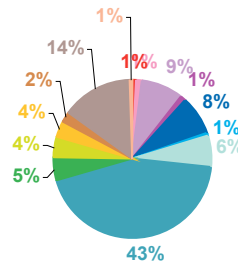

données trimestrielles par chaîne et par rubrique

Volume horaire	TF1	France 2	France 3	Canal +	Arte	M6	Totaux
Catastrophes	2:42:02	1:44:10	1:15:46	0:19:59	0:09:31	0:44:45	6:56:13
Culture-loisirs	5:13:34	4:48:23	3:55:05	0:22:05	0:14:05	1:14:01	15:47:13
Economie	4:38:29	3:50:02	2:12:49	0:55:12	1:44:35	1:39:17	15:00:24
Education	0:38:32	0:45:20	0:40:26	0:08:00	0:14:56	0:15:21	2:42:35
Environnement	3:21:55	2:23:27	2:41:45	0:39:07	1:36:35	0:44:05	11:26:54
Faits divers	2:45:38	2:18:13	1:37:43	0:52:43	0:06:27	1:27:34	9:08:18
Histoire-hommages	0:51:21	1:08:08	1:28:55	0:18:46	1:18:18	0:26:51	5:32:19
International	2:25:19	3:42:57	3:27:54	2:16:45	8:50:10	1:25:48	22:08:53
Justice	3:55:12	3:10:25	3:13:46	1:48:10	0:59:42	2:23:19	15:30:34
Politique France	1:54:29	2:52:48	2:09:29	0:42:48	0:48:01	1:21:40	9:49:15
Santé	4:09:10	3:45:28	2:56:21	1:00:36	0:42:52	1:49:21	14:23:48
Sciences et techniques	1:00:33	0:47:24	0:39:58	0:06:56	0:24:43	0:17:58	3:17:32
Société	9:17:30	8:41:09	6:15:16	2:53:19	2:57:06	4:52:52	34:57:12
Sport	3:56:13	2:48:43	1:33:19	0:57:51	0:06:23	2:14:08	11:36:37
Totaux	46:49:57	42:46:37	34:08:32	13:22:17	20:13:24	20:57:00	178:17:47

volume horaire

TF1

France 2

France 3

Canal +

Arte

M6

trimestre 4 - 2009

évolution par semaine et par diffuseur

Nombre de sujets	TF1	France 2	France 3	Canal +	Arte	M6	Totaux
41	139	136	92	82	76	101	626
42	161	135	94	79	71	99	639
43	138	136	93	81	73	101	622
44	135	109	100	73	64	103	584
45	141	137	99	68	66	100	611
46	155	125	93	53	73	98	597
47	146	140	88	71	65	108	618
48	135	133	88	75	69	115	615
49	145	124	92	67	63	101	592
50	141	130	80	68	65	94	578
51	154	138	92	62	71	111	628
52	128	145	93	55	70	109	600
53	132	140	97	41	62	82	554
Totaux	1850	1728	1201	875	888	1322	7864