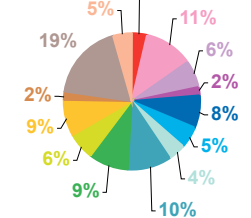

données trimestrielles par chaîne et par rubrique

Volume horaire	TF1	France 2	France 3	Canal +	Arte	M6	Totaux
Catastrophes	2:42:02	1:44:10	1:15:46	0:19:59	0:09:31	0:44:45	6:56:13
Culture-loisirs	5:13:34	4:48:23	3:55:05	0:22:05	0:14:05	1:14:01	15:47:13
Economie	4:38:29	3:50:02	2:12:49	0:55:12	1:44:35	1:39:17	15:00:24
Education	0:38:32	0:45:20	0:40:26	0:08:00	0:14:56	0:15:21	2:42:35
Environnement	3:21:55	2:23:27	2:41:45	0:39:07	1:36:35	0:44:05	11:26:54
Faits divers	2:45:38	2:18:13	1:37:43	0:52:43	0:06:27	1:27:34	9:08:18
Histoire-hommages	0:51:21	1:08:08	1:28:55	0:18:46	1:18:18	0:26:51	5:32:19
International	2:25:19	3:42:57	3:27:54	2:16:45	8:50:10	1:25:48	22:08:53
Justice	3:55:12	3:10:25	3:13:46	1:48:10	0:59:42	2:23:19	15:30:34
Politique France	1:54:29	2:52:48	2:09:29	0:42:48	0:48:01	1:21:40	9:49:15
Santé	4:09:10	3:45:28	2:56:21	1:00:36	0:42:52	1:49:21	14:23:48
Sciences et techniques	1:00:33	0:47:24	0:39:58	0:06:56	0:24:43	0:17:58	3:17:32
Société	9:17:30	8:41:09	6:15:16	2:53:19	2:57:06	4:52:52	34:57:12
Sport	3:56:13	2:48:43	1:33:19	0:57:51	0:06:23	2:14:08	11:36:37
Totaux	46:49:57	42:46:37	34:08:32	13:22:17	20:13:24	20:57:00	178:17:47

volume horaire

TF1

France 2

France 3

Canal +

Arte

M6

trimestre 4 - 2009

évolution par semaine et par diffuseur

Nombre de sujets	TF1	France 2	France 3	Canal +	Arte	M6	Totaux
41	139	136	92	82	76	101	626
42	161	135	94	79	71	99	639
43	138	136	93	81	73	101	622
44	135	109	100	73	64	103	584
45	141	137	99	68	66	100	611
46	155	125	93	53	73	98	597
47	146	140	88	71	65	108	618
48	135	133	88	75	69	115	615
49	145	124	92	67	63	101	592
50	141	130	80	68	65	94	578
51	154	138	92	62	71	111	628
52	128	145	93	55	70	109	600
53	132	140	97	41	62	82	554
Totaux	1850	1728	1201	875	888	1322	7864