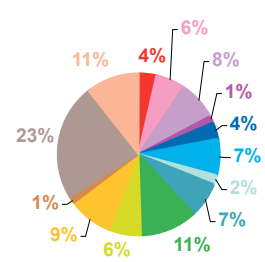

données trimestrielles par chaîne et par rubrique

Volume horaire	TF1	France 2	France 3	Canal +	Arte	M6	Totaux
Catastrophes	2:42:02	1:44:10	1:15:46	0:19:59	0:09:31	0:44:45	6:56:13
Culture-loisirs	5:13:34	4:48:23	3:55:05	0:22:05	0:14:05	1:14:01	15:47:13
Economie	4:38:29	3:50:02	2:12:49	0:55:12	1:44:35	1:39:17	15:00:24
Education	0:38:32	0:45:20	0:40:26	0:08:00	0:14:56	0:15:21	2:42:35
Environnement	3:21:55	2:23:27	2:41:45	0:39:07	1:36:35	0:44:05	11:26:54
Faits divers	2:45:38	2:18:13	1:37:43	0:52:43	0:06:27	1:27:34	9:08:18
Histoire-hommages	0:51:21	1:08:08	1:28:55	0:18:46	1:18:18	0:26:51	5:32:19
International	2:25:19	3:42:57	3:27:54	2:16:45	8:50:10	1:25:48	22:08:53
Justice	3:55:12	3:10:25	3:13:46	1:48:10	0:59:42	2:23:19	15:30:34
Politique France	1:54:29	2:52:48	2:09:29	0:42:48	0:48:01	1:21:40	9:49:15
Santé	4:09:10	3:45:28	2:56:21	1:00:36	0:42:52	1:49:21	14:23:48
Sciences et techniques	1:00:33	0:47:24	0:39:58	0:06:56	0:24:43	0:17:58	3:17:32
Société	9:17:30	8:41:09	6:15:16	2:53:19	2:57:06	4:52:52	34:57:12
Sport	3:56:13	2:48:43	1:33:19	0:57:51	0:06:23	2:14:08	11:36:37
Totaux	46:49:57	42:46:37	34:08:32	13:22:17	20:13:24	20:57:00	178:17:47

volume horaire

TF1

France 2

France 3

Canal +

Arte

M6

trimestre 4 - 2009

évolution par semaine et par diffuseur

Nombre de sujets	TF1	France 2	France 3	Canal +	Arte	M6	Totaux
41	139	136	92	82	76	101	626
42	161	135	94	79	71	99	639
43	138	136	93	81	73	101	622
44	135	109	100	73	64	103	584
45	141	137	99	68	66	100	611
46	155	125	93	53	73	98	597
47	146	140	88	71	65	108	618
48	135	133	88	75	69	115	615
49	145	124	92	67	63	101	592
50	141	130	80	68	65	94	578
51	154	138	92	62	71	111	628
52	128	145	93	55	70	109	600
53	132	140	97	41	62	82	554
Totaux	1850	1728	1201	875	888	1322	7864