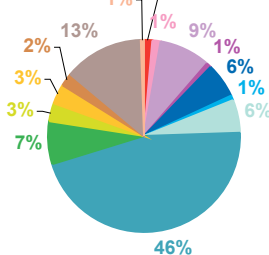

trimestre 4 - 2009

données trimestrielles par chaîne et par rubrique

Nombre de sujets	TF1	France 2	France 3	Canal +	Arte	M6	Totaux
Catastrophes	131	96	63	28	13	56	387
Culture-loisirs	165	161	113	31	11	61	542
Economie	162	131	76	60	77	82	588
Education	22	23	20	10	8	12	95
Environnement	116	93	81	45	52	42	429
Faits divers	112	114	75	61	7	119	488
Histoire-hommages	35	48	49	18	49	23	222
International	125	180	138	154	406	118	1121
Justice	158	116	113	105	64	146	702
Politique France	86	115	71	44	29	81	426
Santé	157	144	92	62	28	96	579
Sciences et techniques	35	33	18	9	20	15	130
Société	367	333	226	187	119	289	1521
Sport	179	141	66	61	5	182	634
Totaux	1850	1728	1201	875	888	1322	7864

nombre de sujets

TF1

France 2

France 3

Canal +

Arte

M6

trimestre 4 - 2009

données trimestrielles par chaîne et par rubrique

Volume horaire	TF1	France 2	France 3	Canal +	Arte	M6	Totaux
Catastrophes	2:42:02	1:44:10	1:15:46	0:19:59	0:09:31	0:44:45	6:56:13
Culture-loisirs	5:13:34	4:48:23	3:55:05	0:22:05	0:14:05	1:14:01	15:47:13
Economie	4:38:29	3:50:02	2:12:49	0:55:12	1:44:35	1:39:17	15:00:24
Education	0:38:32	0:45:20	0:40:26	0:08:00	0:14:56	0:15:21	2:42:35
Environnement	3:21:55	2:23:27	2:41:45	0:39:07	1:36:35	0:44:05	11:26:54
Faits divers	2:45:38	2:18:13	1:37:43	0:52:43	0:06:27	1:27:34	9:08:18
Histoire-hommages	0:51:21	1:08:08	1:28:55	0:18:46	1:18:18	0:26:51	5:32:19
International	2:25:19	3:42:57	3:27:54	2:16:45	8:50:10	1:25:48	22:08:53
Justice	3:55:12	3:10:25	3:13:46	1:48:10	0:59:42	2:23:19	15:30:34
Politique France	1:54:29	2:52:48	2:09:29	0:42:48	0:48:01	1:21:40	9:49:15
Santé	4:09:10	3:45:28	2:56:21	1:00:36	0:42:52	1:49:21	14:23:48
Sciences et techniques	1:00:33	0:47:24	0:39:58	0:06:56	0:24:43	0:17:58	3:17:32
Société	9:17:30	8:41:09	6:15:16	2:53:19	2:57:06	4:52:52	34:57:12
Sport	3:56:13	2:48:43	1:33:19	0:57:51	0:06:23	2:14:08	11:36:37
Totaux	46:49:57	42:46:37	34:08:32	13:22:17	20:13:24	20:57:00	178:17:47