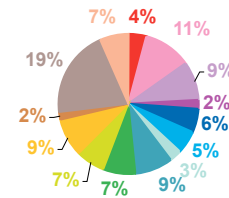

trimestre 4 - 2009

données trimestrielles par chaîne et par rubrique

Nombre de sujets	TF1	France 2	France 3	Canal +	Arte	M6	Totaux
Catastrophes	131	96	63	28	13	56	387
Culture-loisirs	165	161	113	31	11	61	542
Economie	162	131	76	60	77	82	588
Education	22	23	20	10	8	12	95
Environnement	116	93	81	45	52	42	429
Faits divers	112	114	75	61	7	119	488
Histoire-hommages	35	48	49	18	49	23	222
International	125	180	138	154	406	118	1121
Justice	158	116	113	105	64	146	702
Politique France	86	115	71	44	29	81	426
Santé	157	144	92	62	28	96	579
Sciences et techniques	35	33	18	9	20	15	130
Société	367	333	226	187	119	289	1521
Sport	179	141	66	61	5	182	634
Totaux	1850	1728	1201	875	888	1322	7864

nombre de sujets

TF1

France 2

France 3

Canal +

Arte

M6

trimestre 4 - 2009

données trimestrielles par chaîne et par rubrique

Volume horaire	TF1	France 2	France 3	Canal +	Arte	M6	Totaux
Catastrophes	2:42:02	1:44:10	1:15:46	0:19:59	0:09:31	0:44:45	6:56:13
Culture-loisirs	5:13:34	4:48:23	3:55:05	0:22:05	0:14:05	1:14:01	15:47:13
Economie	4:38:29	3:50:02	2:12:49	0:55:12	1:44:35	1:39:17	15:00:24
Education	0:38:32	0:45:20	0:40:26	0:08:00	0:14:56	0:15:21	2:42:35
Environnement	3:21:55	2:23:27	2:41:45	0:39:07	1:36:35	0:44:05	11:26:54
Faits divers	2:45:38	2:18:13	1:37:43	0:52:43	0:06:27	1:27:34	9:08:18
Histoire-hommages	0:51:21	1:08:08	1:28:55	0:18:46	1:18:18	0:26:51	5:32:19
International	2:25:19	3:42:57	3:27:54	2:16:45	8:50:10	1:25:48	22:08:53
Justice	3:55:12	3:10:25	3:13:46	1:48:10	0:59:42	2:23:19	15:30:34
Politique France	1:54:29	2:52:48	2:09:29	0:42:48	0:48:01	1:21:40	9:49:15
Santé	4:09:10	3:45:28	2:56:21	1:00:36	0:42:52	1:49:21	14:23:48
Sciences et techniques	1:00:33	0:47:24	0:39:58	0:06:56	0:24:43	0:17:58	3:17:32
Société	9:17:30	8:41:09	6:15:16	2:53:19	2:57:06	4:52:52	34:57:12
Sport	3:56:13	2:48:43	1:33:19	0:57:51	0:06:23	2:14:08	11:36:37
Totaux	46:49:57	42:46:37	34:08:32	13:22:17	20:13:24	20:57:00	178:17:47

volume horaire

TF1

France 2

France 3

Canal +

Arte

M6

trimestre 4 - 2009