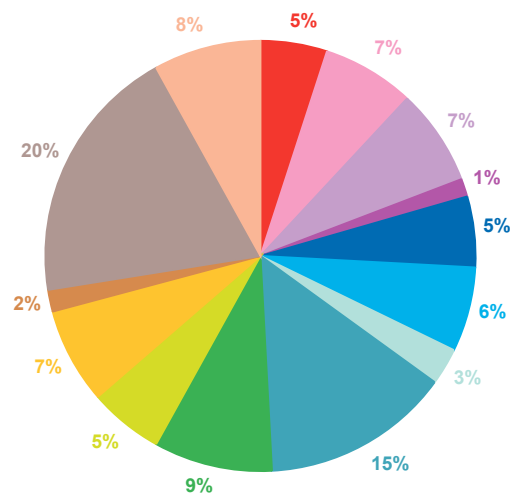

trimestre 4 - 2009

offre globale en nombre de sujets par trimestre

Catastrophes	387
Culture-loisirs	542
Economie	588
Education	95
Environnement	429
Faits divers	488
Histoire-hommages	222
International	1121
Justice	702
Politique France	426
Santé	579
Sciences et techniques	130
Société	1521
Sport	634
Totaux	7864

offre globale en volume horaire par trimestre

Catastrophes	6:56:13
Culture-loisirs	15:47:13
Economie	15:00:24
Education	2:42:35
Environnement	11:26:54
Faits divers	9:08:18
Histoire-hommages	5:32:19
International	22:08:53
Justice	15:30:34
Politique France	9:49:15
Santé	14:23:48
Sciences et techniques	3:17:32
Société	34:57:12
Sport	11:36:37
Totaux	178:17:47

trimestre 4 - 2009

données trimestrielles par chaîne et par rubrique

Nombre de sujets	TF1	France 2	France 3	Canal +	Arte	M6	Totaux
Catastrophes	131	96	63	28	13	56	387
Culture-loisirs	165	161	113	31	11	61	542
Economie	162	131	76	60	77	82	588
Education	22	23	20	10	8	12	95
Environnement	116	93	81	45	52	42	429
Faits divers	112	114	75	61	7	119	488
Histoire-hommages	35	48	49	18	49	23	222
International	125	180	138	154	406	118	1121
Justice	158	116	113	105	64	146	702
Politique France	86	115	71	44	29	81	426
Santé	157	144	92	62	28	96	579
Sciences et techniques	35	33	18	9	20	15	130
Société	367	333	226	187	119	289	1521
Sport	179	141	66	61	5	182	634
Totaux	1850	1728	1201	875	888	1322	7864