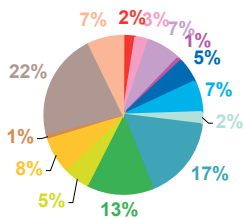

données trimestrielles par chaîne et par rubrique

Volume horaire	TF1	France 2	France 3	Canal +	Arte	M6	Totaux
Catastrophes	2:42:02	1:44:10	1:15:46	0:19:59	0:09:31	0:44:45	6:56:13
Culture-loisirs	5:13:34	4:48:23	3:55:05	0:22:05	0:14:05	1:14:01	15:47:13
Economie	4:38:29	3:50:02	2:12:49	0:55:12	1:44:35	1:39:17	15:00:24
Education	0:38:32	0:45:20	0:40:26	0:08:00	0:14:56	0:15:21	2:42:35
Environnement	3:21:55	2:23:27	2:41:45	0:39:07	1:36:35	0:44:05	11:26:54
Faits divers	2:45:38	2:18:13	1:37:43	0:52:43	0:06:27	1:27:34	9:08:18
Histoire-hommages	0:51:21	1:08:08	1:28:55	0:18:46	1:18:18	0:26:51	5:32:19
International	2:25:19	3:42:57	3:27:54	2:16:45	8:50:10	1:25:48	22:08:53
Justice	3:55:12	3:10:25	3:13:46	1:48:10	0:59:42	2:23:19	15:30:34
Politique France	1:54:29	2:52:48	2:09:29	0:42:48	0:48:01	1:21:40	9:49:15
Santé	4:09:10	3:45:28	2:56:21	1:00:36	0:42:52	1:49:21	14:23:48
Sciences et techniques	1:00:33	0:47:24	0:39:58	0:06:56	0:24:43	0:17:58	3:17:32
Société	9:17:30	8:41:09	6:15:16	2:53:19	2:57:06	4:52:52	34:57:12
Sport	3:56:13	2:48:43	1:33:19	0:57:51	0:06:23	2:14:08	11:36:37
Totaux	46:49:57	42:46:37	34:08:32	13:22:17	20:13:24	20:57:00	178:17:47

volume horaire

TF1

France 2

France 3

Canal +

Arte

M6

trimestre 4 - 2009

évolution par semaine et par diffuseur

Nombre de sujets	TF1	France 2	France 3	Canal +	Arte	M6	Totaux
41	139	136	92	82	76	101	626
42	161	135	94	79	71	99	639
43	138	136	93	81	73	101	622
44	135	109	100	73	64	103	584
45	141	137	99	68	66	100	611
46	155	125	93	53	73	98	597
47	146	140	88	71	65	108	618
48	135	133	88	75	69	115	615
49	145	124	92	67	63	101	592
50	141	130	80	68	65	94	578
51	154	138	92	62	71	111	628
52	128	145	93	55	70	109	600
53	132	140	97	41	62	82	554
Totaux	1850	1728	1201	875	888	1322	7864