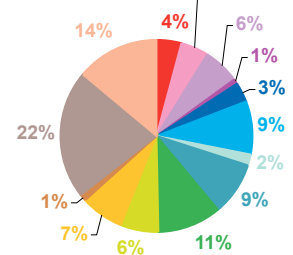

trimestre 4 - 2009

données trimestrielles par chaîne et par rubrique

Nombre de sujets	TF1	France 2	France 3	Canal +	Arte	M6	Totaux
Catastrophes	131	96	63	28	13	56	387
Culture-loisirs	165	161	113	31	11	61	542
Economie	162	131	76	60	77	82	588
Education	22	23	20	10	8	12	95
Environnement	116	93	81	45	52	42	429
Faits divers	112	114	75	61	7	119	488
Histoire-hommages	35	48	49	18	49	23	222
International	125	180	138	154	406	118	1121
Justice	158	116	113	105	64	146	702
Politique France	86	115	71	44	29	81	426
Santé	157	144	92	62	28	96	579
Sciences et techniques	35	33	18	9	20	15	130
Société	367	333	226	187	119	289	1521
Sport	179	141	66	61	5	182	634
Totaux	1850	1728	1201	875	888	1322	7864

nombre de sujets

TF1

France 2

France 3

Canal +

Arte

M6

trimestre 4 - 2009

données trimestrielles par chaîne et par rubrique

Volume horaire	TF1	France 2	France 3	Canal +	Arte	M6	Totaux
Catastrophes	2:42:02	1:44:10	1:15:46	0:19:59	0:09:31	0:44:45	6:56:13
Culture-loisirs	5:13:34	4:48:23	3:55:05	0:22:05	0:14:05	1:14:01	15:47:13
Economie	4:38:29	3:50:02	2:12:49	0:55:12	1:44:35	1:39:17	15:00:24
Education	0:38:32	0:45:20	0:40:26	0:08:00	0:14:56	0:15:21	2:42:35
Environnement	3:21:55	2:23:27	2:41:45	0:39:07	1:36:35	0:44:05	11:26:54
Faits divers	2:45:38	2:18:13	1:37:43	0:52:43	0:06:27	1:27:34	9:08:18
Histoire-hommages	0:51:21	1:08:08	1:28:55	0:18:46	1:18:18	0:26:51	5:32:19
International	2:25:19	3:42:57	3:27:54	2:16:45	8:50:10	1:25:48	22:08:53
Justice	3:55:12	3:10:25	3:13:46	1:48:10	0:59:42	2:23:19	15:30:34
Politique France	1:54:29	2:52:48	2:09:29	0:42:48	0:48:01	1:21:40	9:49:15
Santé	4:09:10	3:45:28	2:56:21	1:00:36	0:42:52	1:49:21	14:23:48
Sciences et techniques	1:00:33	0:47:24	0:39:58	0:06:56	0:24:43	0:17:58	3:17:32
Société	9:17:30	8:41:09	6:15:16	2:53:19	2:57:06	4:52:52	34:57:12
Sport	3:56:13	2:48:43	1:33:19	0:57:51	0:06:23	2:14:08	11:36:37
Totaux	46:49:57	42:46:37	34:08:32	13:22:17	20:13:24	20:57:00	178:17:47