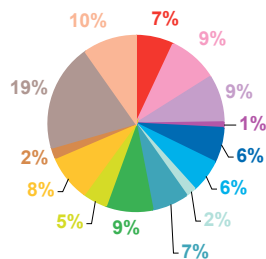

trimestre 4 - 2009

données trimestrielles par chaîne et par rubrique

Nombre de sujets	TF1	France 2	France 3	Canal +	Arte	M6	Totaux
Catastrophes	131	96	63	28	13	56	387
Culture-loisirs	165	161	113	31	11	61	542
Economie	162	131	76	60	77	82	588
Education	22	23	20	10	8	12	95
Environnement	116	93	81	45	52	42	429
Faits divers	112	114	75	61	7	119	488
Histoire-hommages	35	48	49	18	49	23	222
International	125	180	138	154	406	118	1121
Justice	158	116	113	105	64	146	702
Politique France	86	115	71	44	29	81	426
Santé	157	144	92	62	28	96	579
Sciences et techniques	35	33	18	9	20	15	130
Société	367	333	226	187	119	289	1521
Sport	179	141	66	61	5	182	634
Totaux	1850	1728	1201	875	888	1322	7864

nombre de sujets

TF1