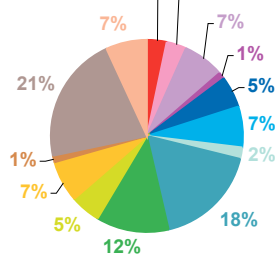

trimestre 4 - 2009

données trimestrielles par chaîne et par rubrique

Nombre de sujets	TF1	France 2	France 3	Canal +	Arte	M6	Totaux
Catastrophes	131	96	63	28	13	56	387
Culture-loisirs	165	161	113	31	11	61	542
Economie	162	131	76	60	77	82	588
Education	22	23	20	10	8	12	95
Environnement	116	93	81	45	52	42	429
Faits divers	112	114	75	61	7	119	488
Histoire-hommages	35	48	49	18	49	23	222
International	125	180	138	154	406	118	1121
Justice	158	116	113	105	64	146	702
Politique France	86	115	71	44	29	81	426
Santé	157	144	92	62	28	96	579
Sciences et techniques	35	33	18	9	20	15	130
Société	367	333	226	187	119	289	1521
Sport	179	141	66	61	5	182	634
Totaux	1850	1728	1201	875	888	1322	7864

nombre de sujets

TF1

France 2

France 3

Canal +

Arte

M6

trimestre 4 - 2009

données trimestrielles par chaîne et par rubrique

Volume horaire	TF1	France 2	France 3	Canal +	Arte	M6	Totaux
Catastrophes	2:42:02	1:44:10	1:15:46	0:19:59	0:09:31	0:44:45	6:56:13
Culture-loisirs	5:13:34	4:48:23	3:55:05	0:22:05	0:14:05	1:14:01	15:47:13
Economie	4:38:29	3:50:02	2:12:49	0:55:12	1:44:35	1:39:17	15:00:24
Education	0:38:32	0:45:20	0:40:26	0:08:00	0:14:56	0:15:21	2:42:35
Environnement	3:21:55	2:23:27	2:41:45	0:39:07	1:36:35	0:44:05	11:26:54
Faits divers	2:45:38	2:18:13	1:37:43	0:52:43	0:06:27	1:27:34	9:08:18
Histoire-hommages	0:51:21	1:08:08	1:28:55	0:18:46	1:18:18	0:26:51	5:32:19
International	2:25:19	3:42:57	3:27:54	2:16:45	8:50:10	1:25:48	22:08:53
Justice	3:55:12	3:10:25	3:13:46	1:48:10	0:59:42	2:23:19	15:30:34
Politique France	1:54:29	2:52:48	2:09:29	0:42:48	0:48:01	1:21:40	9:49:15
Santé	4:09:10	3:45:28	2:56:21	1:00:36	0:42:52	1:49:21	14:23:48
Sciences et techniques	1:00:33	0:47:24	0:39:58	0:06:56	0:24:43	0:17:58	3:17:32
Société	9:17:30	8:41:09	6:15:16	2:53:19	2:57:06	4:52:52	34:57:12
Sport	3:56:13	2:48:43	1:33:19	0:57:51	0:06:23	2:14:08	11:36:37
Totaux	46:49:57	42:46:37	34:08:32	13:22:17	20:13:24	20:57:00	178:17:47