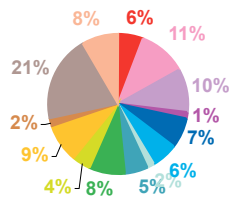

trimestre 4 - 2009

données trimestrielles par chaîne et par rubrique

Volume horaire	TF1	France 2	France 3	Canal +	Arte	M6	Totaux
Catastrophes	2:42:02	1:44:10	1:15:46	0:19:59	0:09:31	0:44:45	6:56:13
Culture-loisirs	5:13:34	4:48:23	3:55:05	0:22:05	0:14:05	1:14:01	15:47:13
Economie	4:38:29	3:50:02	2:12:49	0:55:12	1:44:35	1:39:17	15:00:24
Education	0:38:32	0:45:20	0:40:26	0:08:00	0:14:56	0:15:21	2:42:35
Environnement	3:21:55	2:23:27	2:41:45	0:39:07	1:36:35	0:44:05	11:26:54
Faits divers	2:45:38	2:18:13	1:37:43	0:52:43	0:06:27	1:27:34	9:08:18
Histoire-hommages	0:51:21	1:08:08	1:28:55	0:18:46	1:18:18	0:26:51	5:32:19
International	2:25:19	3:42:57	3:27:54	2:16:45	8:50:10	1:25:48	22:08:53
Justice	3:55:12	3:10:25	3:13:46	1:48:10	0:59:42	2:23:19	15:30:34
Politique France	1:54:29	2:52:48	2:09:29	0:42:48	0:48:01	1:21:40	9:49:15
Santé	4:09:10	3:45:28	2:56:21	1:00:36	0:42:52	1:49:21	14:23:48
Sciences et techniques	1:00:33	0:47:24	0:39:58	0:06:56	0:24:43	0:17:58	3:17:32
Société	9:17:30	8:41:09	6:15:16	2:53:19	2:57:06	4:52:52	34:57:12
Sport	3:56:13	2:48:43	1:33:19	0:57:51	0:06:23	2:14:08	11:36:37
Totaux	46:49:57	42:46:37	34:08:32	13:22:17	20:13:24	20:57:00	178:17:47

volume horaire

TF1