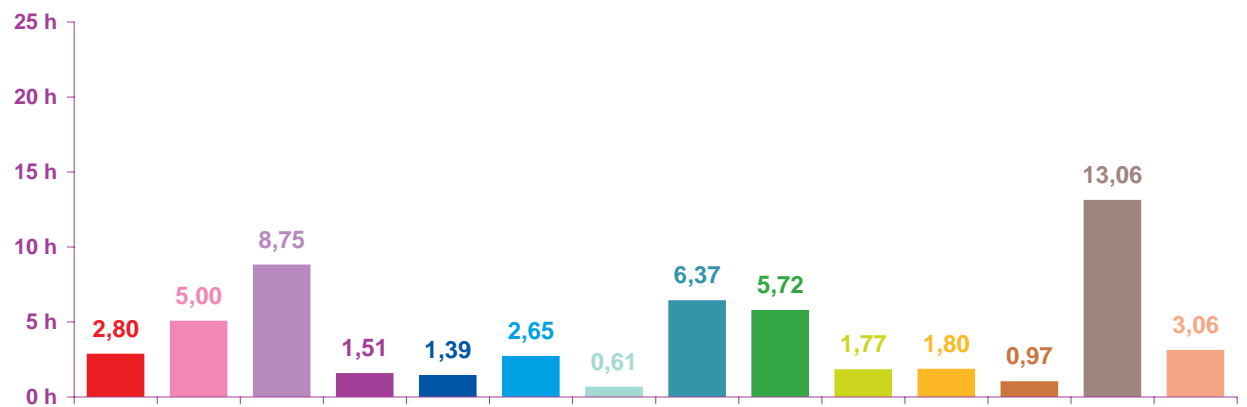

février 2009

mars 2009

Trimestre 1 - 2009

évolution mensuelle des rubriques en volume horaire

	janv-09	févr-09	mars-09	Totaux
Catastrophes	5:14:55	2:48:10	1:45:16	9:48:21
Culture-loisirs	4:53:10	5:00:16	6:39:26	16:32:52
Economie	4:57:20	8:45:06	11:19:55	25:02:21
Education	1:43:13	1:30:46	2:00:43	5:14:42
Environnement	1:50:40	1:23:20	2:24:38	5:38:38
Faits divers	2:15:43	2:39:16	3:11:19	8:06:18
Histoire-hommages	0:42:04	0:36:30	1:11:52	2:30:26
International	13:54:06	6:22:25	9:23:14	29:39:45
Justice	2:07:59	5:43:12	5:31:40	13:22:51
Politique France	2:06:18	1:46:19	2:40:55	6:33:32
Santé	2:22:07	1:48:17	3:28:49	7:39:13
Sciences et techniques	0:43:56	0:58:15	1:31:07	3:13:18
Société	10:04:51	13:03:19	15:34:14	38:42:24
Sport	2:33:25	3:03:46	2:54:07	8:31:18
Totaux	55:29:47	55:28:57	69:37:15	180:35:59

Trimestre 1 - 2009

volumes horaires mensuels par rubrique

janvier 2009

février 2009

mars 2009

Trimestre 1 - 2009

volumes horaires mensuels par rubrique en pourcentage

janvier 2009