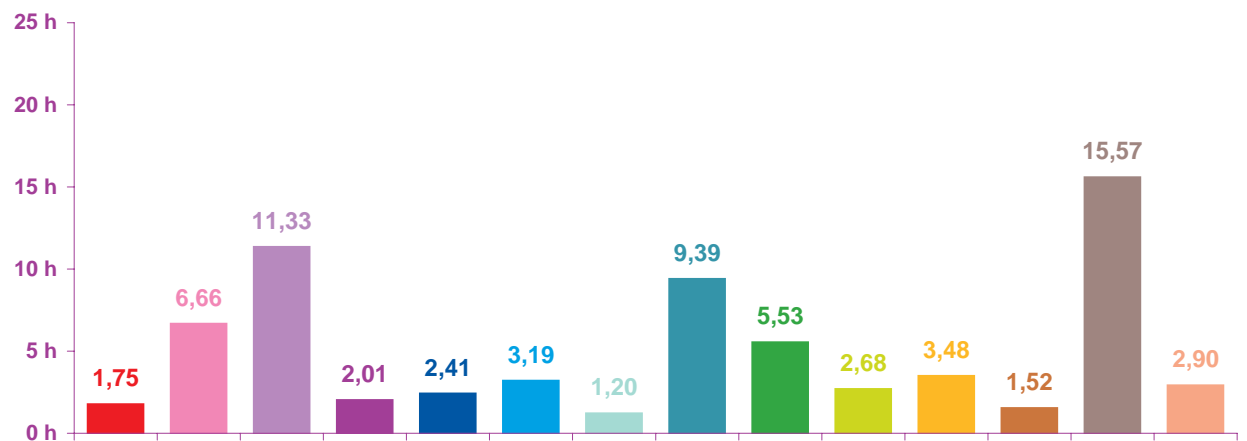

février 2009

mars 2009

Trimestre 1 - 2009

évolution mensuelle des rubriques en volume horaire

	janv-09	févr-09	mars-09	Totaux
Catastrophes	5:14:55	2:48:10	1:45:16	9:48:21
Culture-loisirs	4:53:10	5:00:16	6:39:26	16:32:52
Economie	4:57:20	8:45:06	11:19:55	25:02:21
Education	1:43:13	1:30:46	2:00:43	5:14:42
Environnement	1:50:40	1:23:20	2:24:38	5:38:38
Faits divers	2:15:43	2:39:16	3:11:19	8:06:18
Histoire-hommages	0:42:04	0:36:30	1:11:52	2:30:26
International	13:54:06	6:22:25	9:23:14	29:39:45
Justice	2:07:59	5:43:12	5:31:40	13:22:51
Politique France	2:06:18	1:46:19	2:40:55	6:33:32
Santé	2:22:07	1:48:17	3:28:49	7:39:13
Sciences et techniques	0:43:56	0:58:15	1:31:07	3:13:18
Société	10:04:51	13:03:19	15:34:14	38:42:24
Sport	2:33:25	3:03:46	2:54:07	8:31:18
Totaux	55:29:47	55:28:57	69:37:15	180:35:59

Trimestre 1 - 2009

volumes horaires mensuels par rubrique

janvier 2009

février 2009

mars 2009

Trimestre 1 - 2009

volumes horaires mensuels par rubrique en pourcentage

janvier 2009