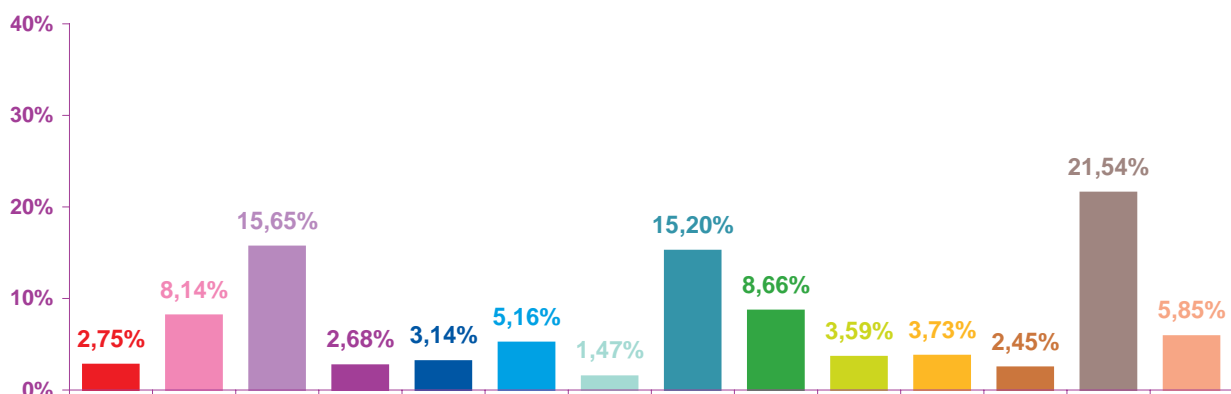

Trimestre 1 - 2009

évolution mensuelle des rubriques en nombre de sujets

	janv-09	févr-09	mars-09	Totaux
Catastrophes	233	141	84	458
Culture-loisirs	177	173	249	599
Economie	228	382	479	1089
Education	69	66	82	217
Environnement	86	67	96	249
Faits divers	129	125	158	412
Histoire-hommages	31	29	45	105
International	619	342	465	1426
Justice	97	236	265	598
Politique France	94	80	110	284
Santé	104	57	114	275
Sciences et techniques	26	41	75	142
Société	416	544	659	1619
Sport	153	175	179	507
Totaux	2462	2458	3060	7980

Trimestre 1 - 2009

nombre de sujets mensuels par rubrique

janvier 2009

février 2009

mars 2009

Trimestre 1 - 2009

nombre de sujets mensuels par rubrique en pourcentage

janvier 2009

février 2009

mars 2009

Trimestre 1 - 2009

évolution mensuelle des rubriques en volume horaire

	janv-09	févr-09	mars-09	Totaux
Catastrophes	5:14:55	2:48:10	1:45:16	9:48:21
Culture-loisirs	4:53:10	5:00:16	6:39:26	16:32:52
Economie	4:57:20	8:45:06	11:19:55	25:02:21
Education	1:43:13	1:30:46	2:00:43	5:14:42
Environnement	1:50:40	1:23:20	2:24:38	5:38:38
Faits divers	2:15:43	2:39:16	3:11:19	8:06:18
Histoire-hommages	0:42:04	0:36:30	1:11:52	2:30:26
International	13:54:06	6:22:25	9:23:14	29:39:45
Justice	2:07:59	5:43:12	5:31:40	13:22:51
Politique France	2:06:18	1:46:19	2:40:55	6:33:32
Santé	2:22:07	1:48:17	3:28:49	7:39:13
Sciences et techniques	0:43:56	0:58:15	1:31:07	3:13:18
Société	10:04:51	13:03:19	15:34:14	38:42:24
Sport	2:33:25	3:03:46	2:54:07	8:31:18
Totaux	55:29:47	55:28:57	69:37:15	180:35:59