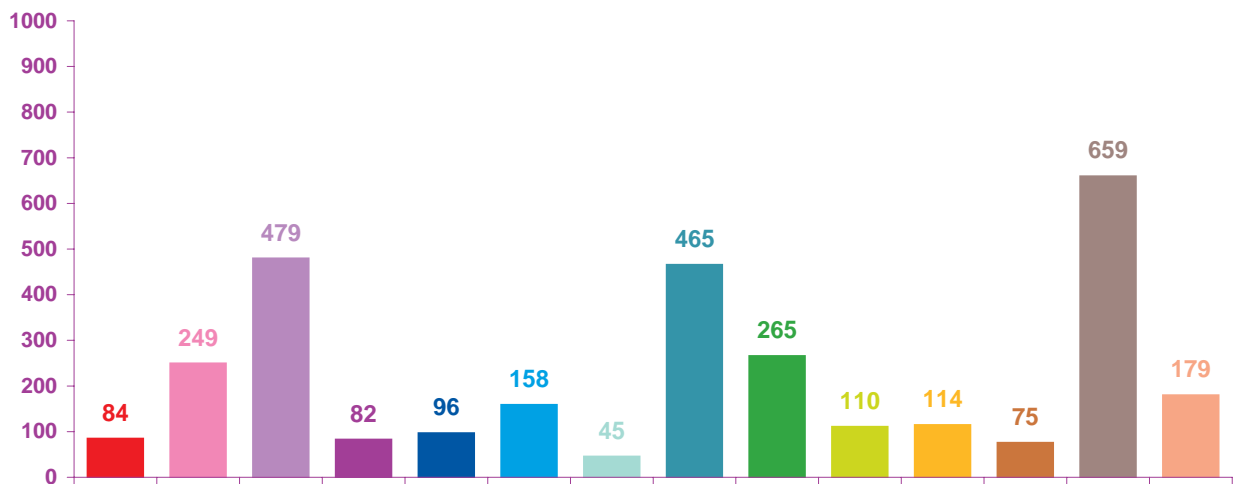

Trimestre 1 - 2009

évolution mensuelle des rubriques en nombre de sujets

	janv-09	févr-09	mars-09	Totaux
Catastrophes	233	141	84	458
Culture-loisirs	177	173	249	599
Economie	228	382	479	1089
Education	69	66	82	217
Environnement	86	67	96	249
Faits divers	129	125	158	412
Histoire-hommages	31	29	45	105
International	619	342	465	1426
Justice	97	236	265	598
Politique France	94	80	110	284
Santé	104	57	114	275
Sciences et techniques	26	41	75	142
Société	416	544	659	1619
Sport	153	175	179	507
Totaux	2462	2458	3060	7980

Trimestre 1 - 2009

nombre de sujets mensuels par rubrique

janvier 2009

février 2009

mars 2009

Trimestre 1 - 2009

nombre de sujets mensuels par rubrique en pourcentage

janvier 2009

février 2009

mars 2009

Trimestre 1 - 2009

évolution mensuelle des rubriques en volume horaire

	janv-09	févr-09	mars-09	Totaux
Catastrophes	5:14:55	2:48:10	1:45:16	9:48:21
Culture-loisirs	4:53:10	5:00:16	6:39:26	16:32:52
Economie	4:57:20	8:45:06	11:19:55	25:02:21
Education	1:43:13	1:30:46	2:00:43	5:14:42
Environnement	1:50:40	1:23:20	2:24:38	5:38:38
Faits divers	2:15:43	2:39:16	3:11:19	8:06:18
Histoire-hommages	0:42:04	0:36:30	1:11:52	2:30:26
International	13:54:06	6:22:25	9:23:14	29:39:45
Justice	2:07:59	5:43:12	5:31:40	13:22:51
Politique France	2:06:18	1:46:19	2:40:55	6:33:32
Santé	2:22:07	1:48:17	3:28:49	7:39:13
Sciences et techniques	0:43:56	0:58:15	1:31:07	3:13:18
Société	10:04:51	13:03:19	15:34:14	38:42:24
Sport	2:33:25	3:03:46	2:54:07	8:31:18
Totaux	55:29:47	55:28:57	69:37:15	180:35:59