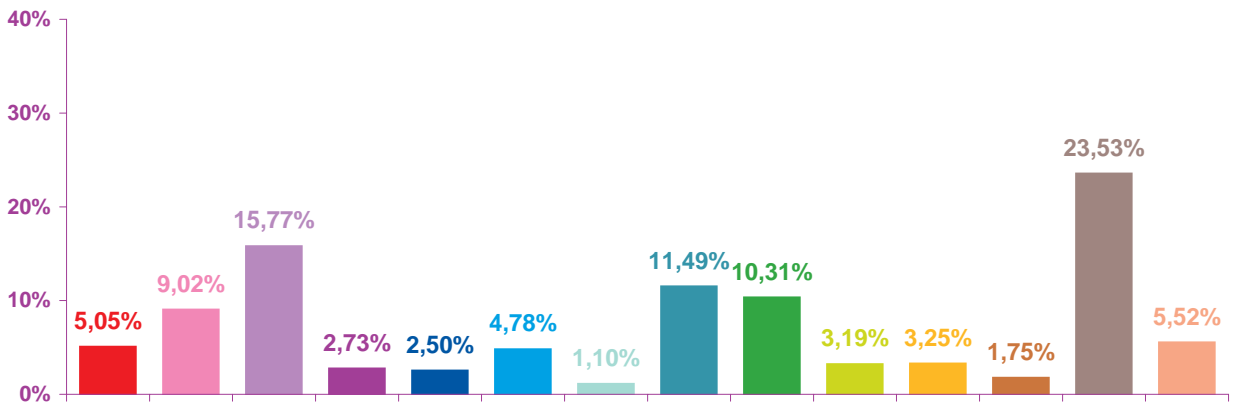

février 2009