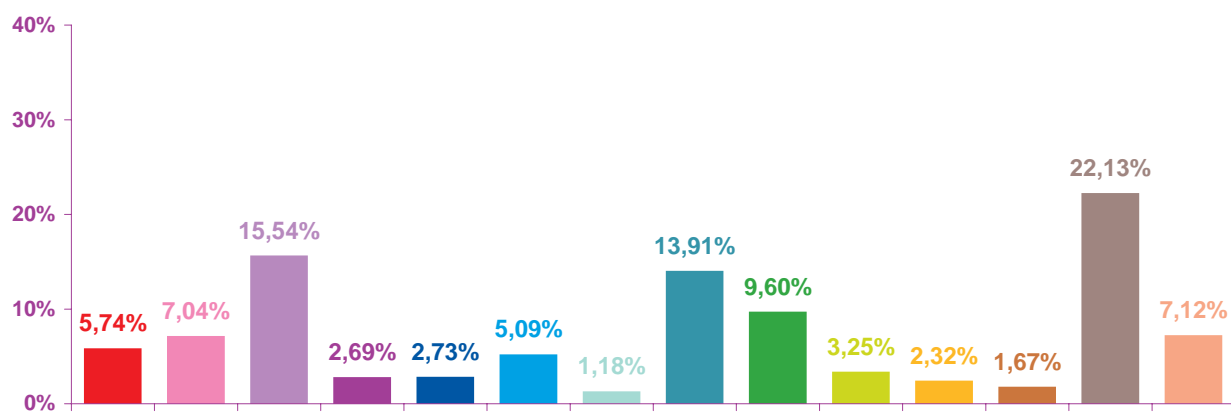

Trimestre 1 - 2009

évolution mensuelle des rubriques en nombre de sujets

	janv-09	févr-09	mars-09	Totaux
Catastrophes	233	141	84	458
Culture-loisirs	177	173	249	599
Economie	228	382	479	1089
Education	69	66	82	217
Environnement	86	67	96	249
Faits divers	129	125	158	412
Histoire-hommages	31	29	45	105
International	619	342	465	1426
Justice	97	236	265	598
Politique France	94	80	110	284
Santé	104	57	114	275
Sciences et techniques	26	41	75	142
Société	416	544	659	1619
Sport	153	175	179	507
Totaux	2462	2458	3060	7980

Trimestre 1 - 2009

nombre de sujets mensuels par rubrique

janvier 2009

février 2009

mars 2009

Trimestre 1 - 2009

nombre de sujets mensuels par rubrique en pourcentage

janvier 2009

février 2009

mars 2009

Trimestre 1 - 2009

évolution mensuelle des rubriques en volume horaire

	janv-09	févr-09	mars-09	Totaux
Catastrophes	5:14:55	2:48:10	1:45:16	9:48:21
Culture-loisirs	4:53:10	5:00:16	6:39:26	16:32:52
Economie	4:57:20	8:45:06	11:19:55	25:02:21
Education	1:43:13	1:30:46	2:00:43	5:14:42
Environnement	1:50:40	1:23:20	2:24:38	5:38:38
Faits divers	2:15:43	2:39:16	3:11:19	8:06:18
Histoire-hommages	0:42:04	0:36:30	1:11:52	2:30:26
International	13:54:06	6:22:25	9:23:14	29:39:45
Justice	2:07:59	5:43:12	5:31:40	13:22:51
Politique France	2:06:18	1:46:19	2:40:55	6:33:32
Santé	2:22:07	1:48:17	3:28:49	7:39:13
Sciences et techniques	0:43:56	0:58:15	1:31:07	3:13:18
Société	10:04:51	13:03:19	15:34:14	38:42:24
Sport	2:33:25	3:03:46	2:54:07	8:31:18
Totaux	55:29:47	55:28:57	69:37:15	180:35:59