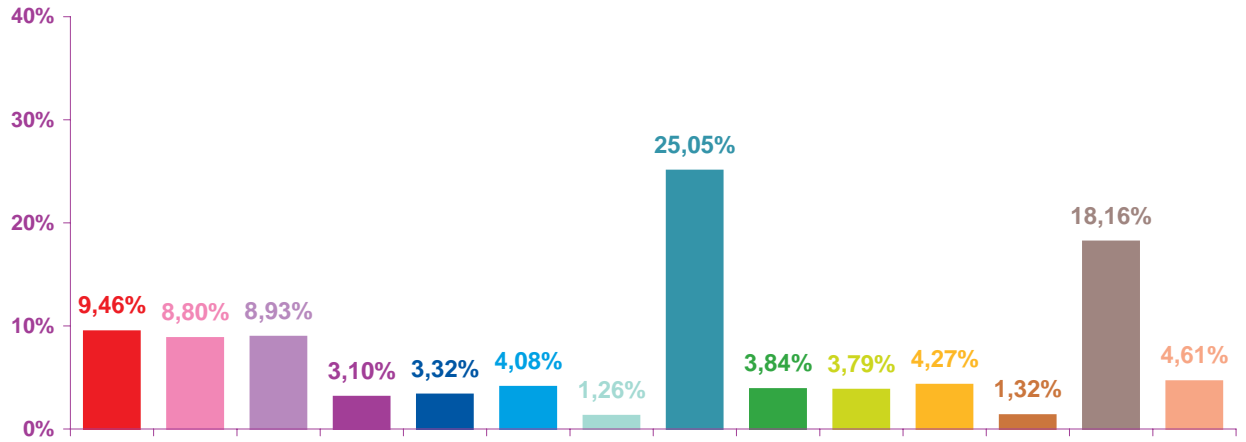

février 2009

mars 2009

Trimestre 1 - 2009

évolution mensuelle des rubriques en volume horaire

	janv-09	févr-09	mars-09	Totaux
Catastrophes	5:14:55	2:48:10	1:45:16	9:48:21
Culture-loisirs	4:53:10	5:00:16	6:39:26	16:32:52
Economie	4:57:20	8:45:06	11:19:55	25:02:21
Education	1:43:13	1:30:46	2:00:43	5:14:42
Environnement	1:50:40	1:23:20	2:24:38	5:38:38
Faits divers	2:15:43	2:39:16	3:11:19	8:06:18
Histoire-hommages	0:42:04	0:36:30	1:11:52	2:30:26
International	13:54:06	6:22:25	9:23:14	29:39:45
Justice	2:07:59	5:43:12	5:31:40	13:22:51
Politique France	2:06:18	1:46:19	2:40:55	6:33:32
Santé	2:22:07	1:48:17	3:28:49	7:39:13
Sciences et techniques	0:43:56	0:58:15	1:31:07	3:13:18
Société	10:04:51	13:03:19	15:34:14	38:42:24
Sport	2:33:25	3:03:46	2:54:07	8:31:18
Totaux	55:29:47	55:28:57	69:37:15	180:35:59

Trimestre 1 - 2009

volumes horaires mensuels par rubrique

janvier 2009

février 2009

mars 2009

Trimestre 1 - 2009

volumes horaires mensuels par rubrique en pourcentage

janvier 2009