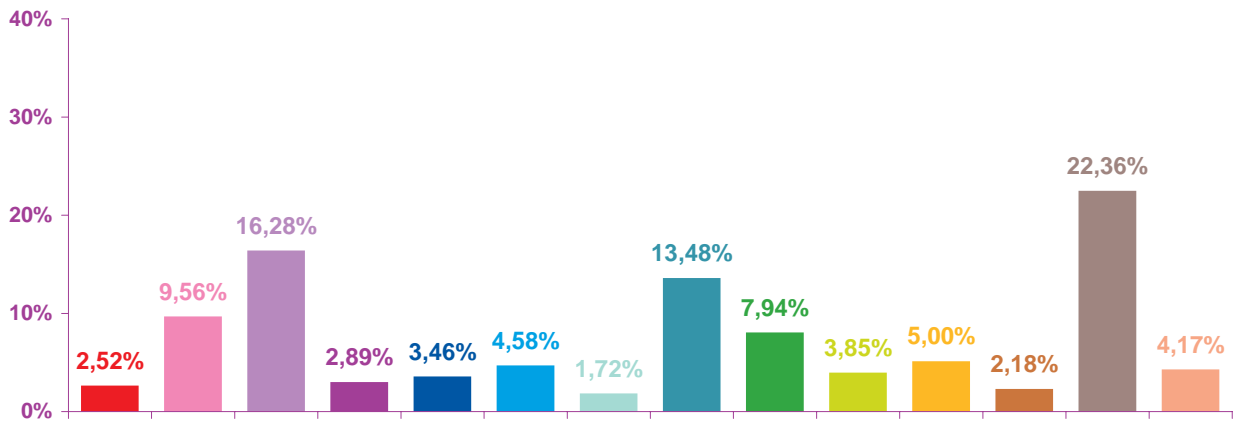

Trimestre 1 - 2009

volumes horaires mensuels par rubrique en pourcentage

janvier 2009

février 2009

mars 2009