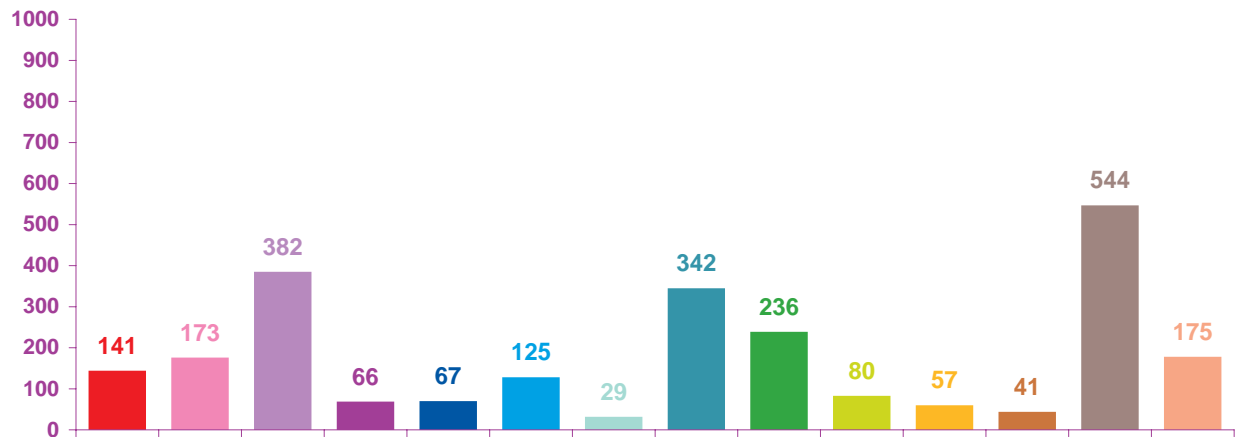

Trimestre 1 - 2009

évolution mensuelle des rubriques en nombre de sujets

	janv-09	févr-09	mars-09	Totaux
Catastrophes	233	141	84	458
Culture-loisirs	177	173	249	599
Economie	228	382	479	1089
Education	69	66	82	217
Environnement	86	67	96	249
Faits divers	129	125	158	412
Histoire-hommages	31	29	45	105
International	619	342	465	1426
Justice	97	236	265	598
Politique France	94	80	110	284
Santé	104	57	114	275
Sciences et techniques	26	41	75	142
Société	416	544	659	1619
Sport	153	175	179	507
Totaux	2462	2458	3060	7980

Trimestre 1 - 2009

nombre de sujets mensuels par rubrique

janvier 2009

février 2009

mars 2009

Trimestre 1 - 2009

nombre de sujets mensuels par rubrique en pourcentage

janvier 2009

février 2009

mars 2009

Trimestre 1 - 2009

évolution mensuelle des rubriques en volume horaire

	janv-09	févr-09	mars-09	Totaux
Catastrophes	5:14:55	2:48:10	1:45:16	9:48:21
Culture-loisirs	4:53:10	5:00:16	6:39:26	16:32:52
Economie	4:57:20	8:45:06	11:19:55	25:02:21
Education	1:43:13	1:30:46	2:00:43	5:14:42
Environnement	1:50:40	1:23:20	2:24:38	5:38:38
Faits divers	2:15:43	2:39:16	3:11:19	8:06:18
Histoire-hommages	0:42:04	0:36:30	1:11:52	2:30:26
International	13:54:06	6:22:25	9:23:14	29:39:45
Justice	2:07:59	5:43:12	5:31:40	13:22:51
Politique France	2:06:18	1:46:19	2:40:55	6:33:32
Santé	2:22:07	1:48:17	3:28:49	7:39:13
Sciences et techniques	0:43:56	0:58:15	1:31:07	3:13:18
Société	10:04:51	13:03:19	15:34:14	38:42:24
Sport	2:33:25	3:03:46	2:54:07	8:31:18
Totaux	55:29:47	55:28:57	69:37:15	180:35:59