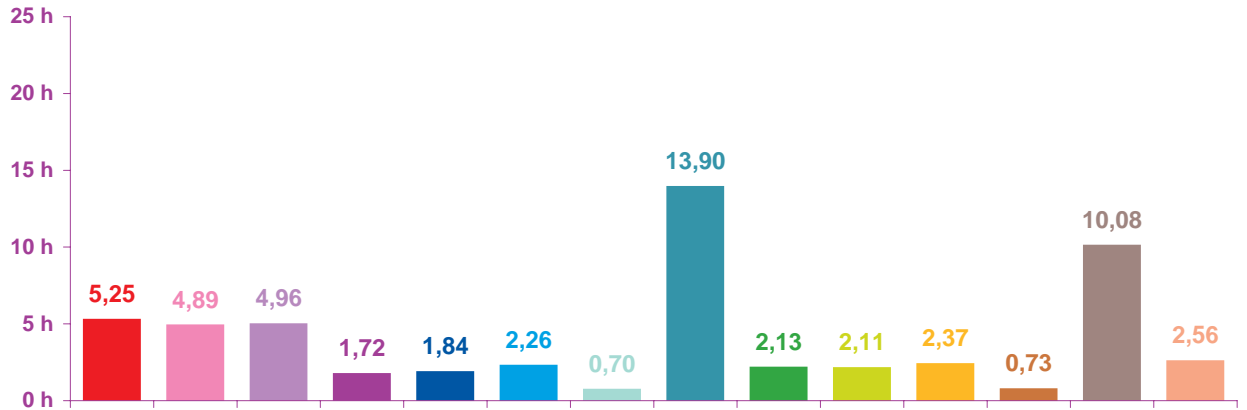

février 2009

mars 2009

Trimestre 1 - 2009

évolution mensuelle des rubriques en volume horaire

	janv-09	févr-09	mars-09	Totaux
Catastrophes	5:14:55	2:48:10	1:45:16	9:48:21
Culture-loisirs	4:53:10	5:00:16	6:39:26	16:32:52
Economie	4:57:20	8:45:06	11:19:55	25:02:21
Education	1:43:13	1:30:46	2:00:43	5:14:42
Environnement	1:50:40	1:23:20	2:24:38	5:38:38
Faits divers	2:15:43	2:39:16	3:11:19	8:06:18
Histoire-hommages	0:42:04	0:36:30	1:11:52	2:30:26
International	13:54:06	6:22:25	9:23:14	29:39:45
Justice	2:07:59	5:43:12	5:31:40	13:22:51
Politique France	2:06:18	1:46:19	2:40:55	6:33:32
Santé	2:22:07	1:48:17	3:28:49	7:39:13
Sciences et techniques	0:43:56	0:58:15	1:31:07	3:13:18
Société	10:04:51	13:03:19	15:34:14	38:42:24
Sport	2:33:25	3:03:46	2:54:07	8:31:18
Totaux	55:29:47	55:28:57	69:37:15	180:35:59

Trimestre 1 - 2009

volumes horaires mensuels par rubrique

janvier 2009

février 2009

mars 2009

Trimestre 1 - 2009

volumes horaires mensuels par rubrique en pourcentage

janvier 2009