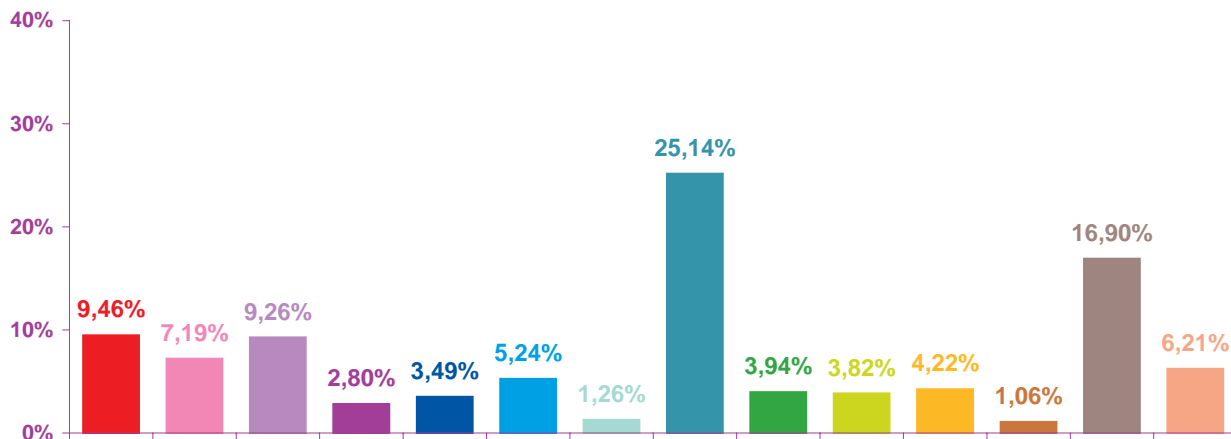

Trimestre 1 - 2009

évolution mensuelle des rubriques en nombre de sujets

	janv-09	févr-09	mars-09	Totaux
Catastrophes	233	141	84	458
Culture-loisirs	177	173	249	599
Economie	228	382	479	1089
Education	69	66	82	217
Environnement	86	67	96	249
Faits divers	129	125	158	412
Histoire-hommages	31	29	45	105
International	619	342	465	1426
Justice	97	236	265	598
Politique France	94	80	110	284
Santé	104	57	114	275
Sciences et techniques	26	41	75	142
Société	416	544	659	1619
Sport	153	175	179	507
Totaux	2462	2458	3060	7980

Trimestre 1 - 2009

nombre de sujets mensuels par rubrique

janvier 2009

février 2009

mars 2009

Trimestre 1 - 2009

nombre de sujets mensuels par rubrique en pourcentage

janvier 2009

février 2009

mars 2009

Trimestre 1 - 2009

évolution mensuelle des rubriques en volume horaire

	janv-09	févr-09	mars-09	Totaux
Catastrophes	5:14:55	2:48:10	1:45:16	9:48:21
Culture-loisirs	4:53:10	5:00:16	6:39:26	16:32:52
Economie	4:57:20	8:45:06	11:19:55	25:02:21
Education	1:43:13	1:30:46	2:00:43	5:14:42
Environnement	1:50:40	1:23:20	2:24:38	5:38:38
Faits divers	2:15:43	2:39:16	3:11:19	8:06:18
Histoire-hommages	0:42:04	0:36:30	1:11:52	2:30:26
International	13:54:06	6:22:25	9:23:14	29:39:45
Justice	2:07:59	5:43:12	5:31:40	13:22:51
Politique France	2:06:18	1:46:19	2:40:55	6:33:32
Santé	2:22:07	1:48:17	3:28:49	7:39:13
Sciences et techniques	0:43:56	0:58:15	1:31:07	3:13:18
Société	10:04:51	13:03:19	15:34:14	38:42:24
Sport	2:33:25	3:03:46	2:54:07	8:31:18
Totaux	55:29:47	55:28:57	69:37:15	180:35:59