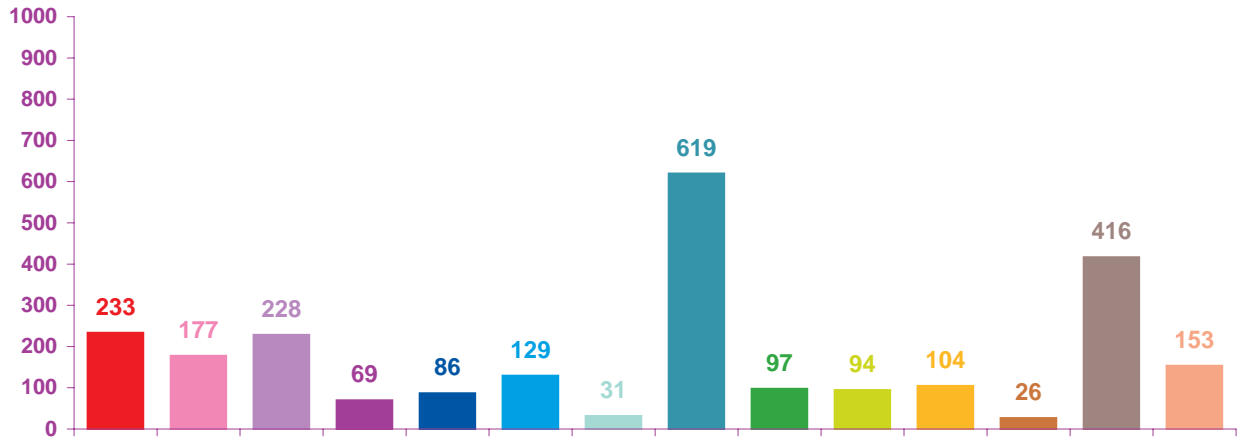

Trimestre 1 - 2009

évolution mensuelle des rubriques en nombre de sujets

	janv-09	févr-09	mars-09	Totaux
Catastrophes	233	141	84	458
Culture-loisirs	177	173	249	599
Economie	228	382	479	1089
Education	69	66	82	217
Environnement	86	67	96	249
Faits divers	129	125	158	412
Histoire-hommages	31	29	45	105
International	619	342	465	1426
Justice	97	236	265	598
Politique France	94	80	110	284
Santé	104	57	114	275
Sciences et techniques	26	41	75	142
Société	416	544	659	1619
Sport	153	175	179	507
Totaux	2462	2458	3060	7980

Trimestre 1 - 2009

nombre de sujets mensuels par rubrique

janvier 2009

février 2009

mars 2009

Trimestre 1 - 2009

nombre de sujets mensuels par rubrique en pourcentage

janvier 2009

février 2009

mars 2009

Trimestre 1 - 2009

évolution mensuelle des rubriques en volume horaire

	janv-09	févr-09	mars-09	Totaux
Catastrophes	5:14:55	2:48:10	1:45:16	9:48:21
Culture-loisirs	4:53:10	5:00:16	6:39:26	16:32:52
Economie	4:57:20	8:45:06	11:19:55	25:02:21
Education	1:43:13	1:30:46	2:00:43	5:14:42
Environnement	1:50:40	1:23:20	2:24:38	5:38:38
Faits divers	2:15:43	2:39:16	3:11:19	8:06:18
Histoire-hommages	0:42:04	0:36:30	1:11:52	2:30:26
International	13:54:06	6:22:25	9:23:14	29:39:45
Justice	2:07:59	5:43:12	5:31:40	13:22:51
Politique France	2:06:18	1:46:19	2:40:55	6:33:32
Santé	2:22:07	1:48:17	3:28:49	7:39:13
Sciences et techniques	0:43:56	0:58:15	1:31:07	3:13:18
Société	10:04:51	13:03:19	15:34:14	38:42:24
Sport	2:33:25	3:03:46	2:54:07	8:31:18
Totaux	55:29:47	55:28:57	69:37:15	180:35:59