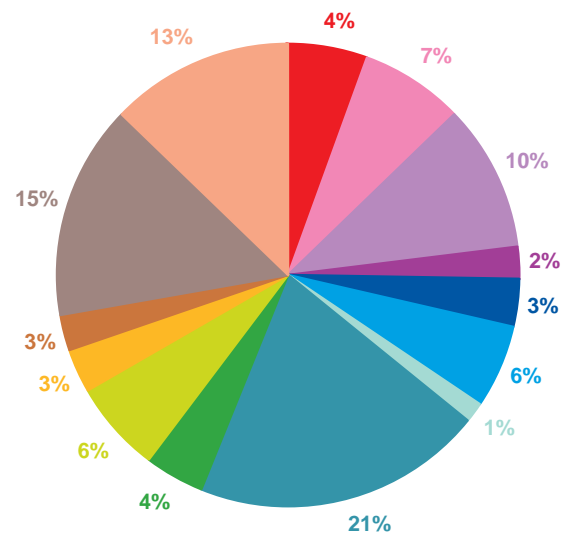

- catastrophes
- culture – loisirs
- économie
- éducation
- environnement
- faits divers
- histoire – hommages
- international
- justice
- politique française
- santé
- sciences et techniques
- société
- sport

Trimestre 3 - 2008

offre globale en nombre de sujets par trimestre

Catastrophes	473
Culture-loisirs	617
Economie	885
Education	188
Environnement	283
Faits divers	516
Histoire-hommages	117
International	1722
Justice	362
Politique France	541
Santé	261
Sciences et techniques	219
Société	1295
Sport	1092
Totaux	8571

offre globale en volume horaire par trimestre

Catastrophes	8:34:13
Culture-loisirs	17:34:52
Economie	22:29:38
Education	5:27:10
Environnement	6:38:36
Faits divers	10:48:19
Histoire-hommages	2:25:33
International	40:36:38
Justice	8:00:28
Politique France	14:14:44
Santé	6:47:17
Sciences et techniques	5:11:01
Société	31:25:08
Sport	24:12:14
Totaux	204:25:51