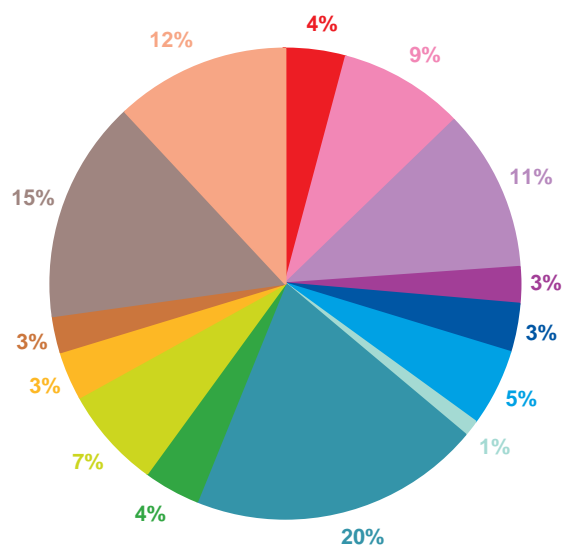

Trimestre 3 - 2008

offre globale en nombre de sujets par trimestre

Catastrophes	473
Culture-loisirs	617
Economie	885
Education	188
Environnement	283
Faits divers	516
Histoire-hommages	117
International	1722
Justice	362
Politique France	541
Santé	261
Sciences et techniques	219
Société	1295
Sport	1092
Totaux	8571

offre globale en volume horaire par trimestre

Catastrophes	8:34:13
Culture-loisirs	17:34:52
Economie	22:29:38
Education	5:27:10
Environnement	6:38:36
Faits divers	10:48:19
Histoire-hommages	2:25:33
International	40:36:38
Justice	8:00:28
Politique France	14:14:44
Santé	6:47:17
Sciences et techniques	5:11:01
Société	31:25:08
Sport	24:12:14
Totaux	204:25:51

nombre de sujets

Trimestre 3 - 2008

données trimestrielles par chaîne et par rubrique

Volume horaire	TF1	France 2	France 3	Canal +	Arte	M6	Totaux
Catastrophes	2:31:35	2:25:34	1:25:39	0:39:43	0:27:13	1:04:29	8:34:13
Culture-loisirs	4:52:07	6:15:34	3:45:47	0:42:40	0:19:46	1:38:58	17:34:52
Economie	5:43:28	6:12:31	4:32:32	1:51:55	2:26:14	1:42:58	22:29:38
Education	2:15:02	1:23:20	0:31:40	0:25:44	0:13:40	0:37:44	5:27:10
Environnement	2:16:12	1:57:54	1:22:28	0:17:45	0:15:51	0:28:26	6:38:36
Faits divers	2:47:55	3:01:30	1:58:41	1:05:44	0:14:04	1:40:25	10:48:19
Histoire-hommages	0:33:36	0:46:26	0:21:41	0:15:23	0:19:34	0:08:53	2:25:33
International	6:59:57	8:46:58	7:17:35	3:40:26	11:37:58	2:13:44	40:36:38
Justice	1:51:00	1:48:51	1:51:00	0:54:57	0:42:30	0:52:10	8:00:28
Politique France	3:17:19	4:05:51	3:31:27	1:12:40	1:07:11	1:00:16	14:14:44
Santé	2:24:05	2:03:37	0:54:06	0:30:56	0:09:24	0:45:09	6:47:17
Sciences et techniques	1:34:01	1:18:16	0:43:44	0:24:10	0:34:29	0:36:21	5:11:01
Société	8:46:03	7:25:01	6:36:05	2:36:33	2:57:17	3:04:09	31:25:08
Sport	6:52:32	7:22:09	4:46:06	2:10:05	0:46:03	2:15:19	24:12:14
Totaux	52:44:52	54:53:32	39:38:31	16:48:41	22:11:14	18:09:01	204:25:51