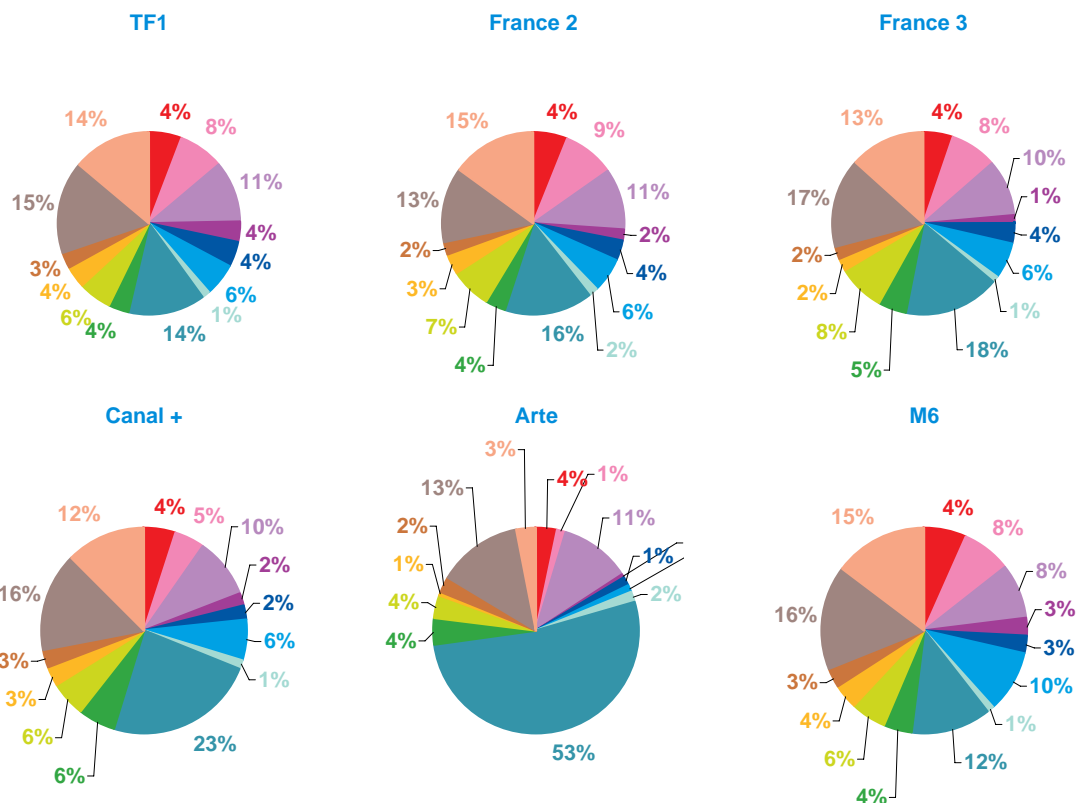

Trimestre 3 - 2008

données trimestrielles par chaîne et par rubrique

Nombre de sujets	TF1	France 2	France 3	Canal +	Arte	M6	Totaux
Catastrophes	125	130	70	50	34	64	473
Culture-loisirs	174	198	113	47	12	73	617
Economie	230	230	138	97	110	80	885
Education	75	44	16	21	5	27	188
Environnement	95	76	51	22	14	25	283
Faits divers	129	134	85	64	11	93	516
Histoire-hommages	28	33	16	15	15	10	117
International	289	337	230	237	512	117	1722
Justice	76	77	66	59	42	42	362
Politique France	127	156	112	58	35	53	541
Santé	85	74	31	29	7	35	261
Sciences et techniques	59	48	29	29	24	30	219
Société	351	287	215	158	130	154	1295
Sport	295	321	181	126	30	139	1092
Totaux	2138	2145	1353	1012	981	942	8571

nombre de sujets