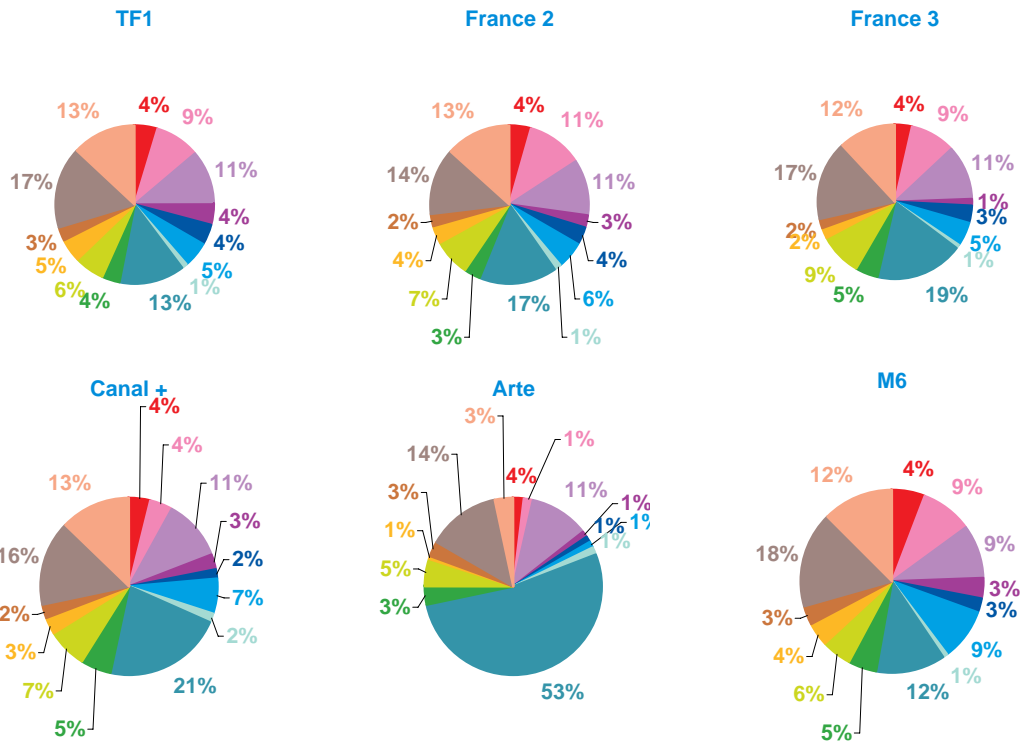

Trimestre 3 - 2008

données trimestrielles par chaîne et par rubrique

Volume horaire	TF1	France 2	France 3	Canal +	Arte	M6	Totaux
Catastrophes	2:31:35	2:25:34	1:25:39	0:39:43	0:27:13	1:04:29	8:34:13
Culture-loisirs	4:52:07	6:15:34	3:45:47	0:42:40	0:19:46	1:38:58	17:34:52
Economie	5:43:28	6:12:31	4:32:32	1:51:55	2:26:14	1:42:58	22:29:38
Education	2:15:02	1:23:20	0:31:40	0:25:44	0:13:40	0:37:44	5:27:10
Environnement	2:16:12	1:57:54	1:22:28	0:17:45	0:15:51	0:28:26	6:38:36
Faits divers	2:47:55	3:01:30	1:58:41	1:05:44	0:14:04	1:40:25	10:48:19
Histoire-hommages	0:33:36	0:46:26	0:21:41	0:15:23	0:19:34	0:08:53	2:25:33
International	6:59:57	8:46:58	7:17:35	3:40:26	11:37:58	2:13:44	40:36:38
Justice	1:51:00	1:48:51	1:51:00	0:54:57	0:42:30	0:52:10	8:00:28
Politique France	3:17:19	4:05:51	3:31:27	1:12:40	1:07:11	1:00:16	14:14:44
Santé	2:24:05	2:03:37	0:54:06	0:30:56	0:09:24	0:45:09	6:47:17
Sciences et techniques	1:34:01	1:18:16	0:43:44	0:24:10	0:34:29	0:36:21	5:11:01
Société	8:46:03	7:25:01	6:36:05	2:36:33	2:57:17	3:04:09	31:25:08
Sport	6:52:32	7:22:09	4:46:06	2:10:05	0:46:03	2:15:19	24:12:14
Totaux	52:44:52	54:53:32	39:38:31	16:48:41	22:11:14	18:09:01	204:25:51

volume horaire