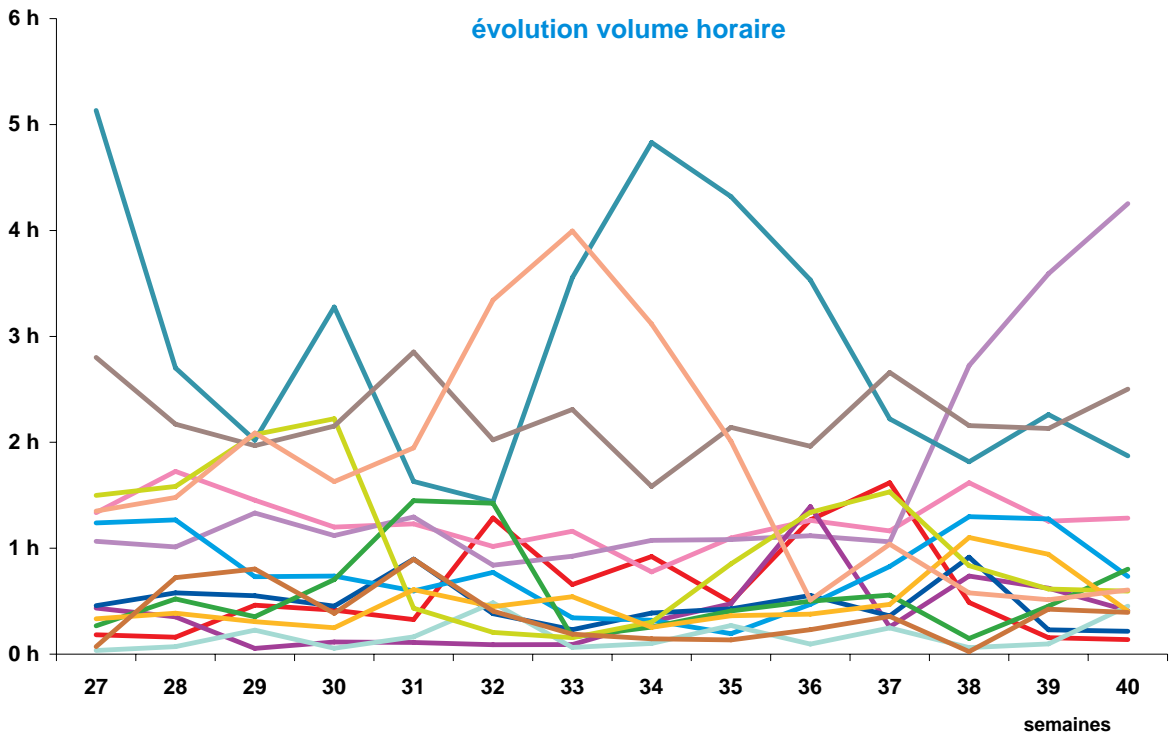

Trimestre 3 - 2008

évolution par semaine et par thème

- catastrophes
- culture - loisirs
- économie
- éducation
- environnement
- faits divers
- histoire - hommages
- international
- justice
- politique française
- santé
- sciences et techniques
- société
- sport

Trimestre 3 - 2008

données trimestrielles par chaîne et par rubrique

Nombre de sujets	TF1	France 2	France 3	Canal +	Arte	M6	Totaux
Catastrophes	125	130	70	50	34	64	473
Culture-loisirs	174	198	113	47	12	73	617
Economie	230	230	138	97	110	80	885
Education	75	44	16	21	5	27	188
Environnement	95	76	51	22	14	25	283
Faits divers	129	134	85	64	11	93	516
Histoire-hommages	28	33	16	15	15	10	117
International	289	337	230	237	512	117	1722
Justice	76	77	66	59	42	42	362
Politique France	127	156	112	58	35	53	541
Santé	85	74	31	29	7	35	261
Sciences et techniques	59	48	29	29	24	30	219
Société	351	287	215	158	130	154	1295
Sport	295	321	181	126	30	139	1092
Totaux	2138	2145	1353	1012	981	942	8571

nombre de sujets