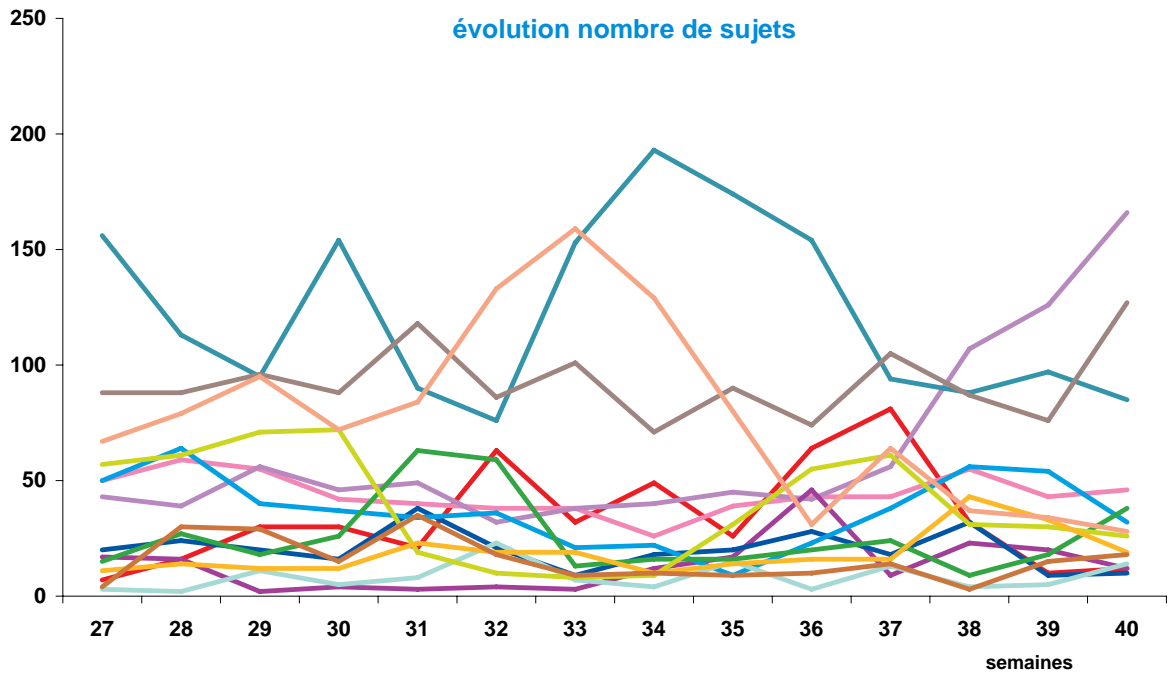

Trimestre 3 - 2008

offre globale en nombre de sujets par trimestre

Catastrophes	473
Culture-loisirs	617
Economie	885
Education	188
Environnement	283
Faits divers	516
Histoire-hommages	117
International	1722
Justice	362
Politique France	541
Santé	261
Sciences et techniques	219
Société	1295
Sport	1092
Totaux	8571

offre globale en volume horaire par trimestre

Catastrophes	8:34:13
Culture-loisirs	17:34:52
Economie	22:29:38
Education	5:27:10
Environnement	6:38:36
Faits divers	10:48:19
Histoire-hommages	2:25:33
International	40:36:38
Justice	8:00:28
Politique France	14:14:44
Santé	6:47:17
Sciences et techniques	5:11:01
Société	31:25:08
Sport	24:12:14
Totaux	204:25:51

Trimestre 3 - 2008

évolution par semaine et par thème

- catastrophes
- culture - loisirs
- économie
- éducation
- environnement
- faits divers
- histoire - hommages
- international
- justice
- politique française
- santé
- sciences et techniques
- société
- sport

Trimestre 3 - 2008

données trimestrielles par chaîne et par rubrique

Nombre de sujets	TF1	France 2	France 3	Canal +	Arte	M6	Totaux
Catastrophes	125	130	70	50	34	64	473
Culture-loisirs	174	198	113	47	12	73	617
Economie	230	230	138	97	110	80	885
Education	75	44	16	21	5	27	188
Environnement	95	76	51	22	14	25	283
Faits divers	129	134	85	64	11	93	516
Histoire-hommages	28	33	16	15	15	10	117
International	289	337	230	237	512	117	1722
Justice	76	77	66	59	42	42	362
Politique France	127	156	112	58	35	53	541
Santé	85	74	31	29	7	35	261
Sciences et techniques	59	48	29	29	24	30	219
Société	351	287	215	158	130	154	1295
Sport	295	321	181	126	30	139	1092
Totaux	2138	2145	1353	1012	981	942	8571