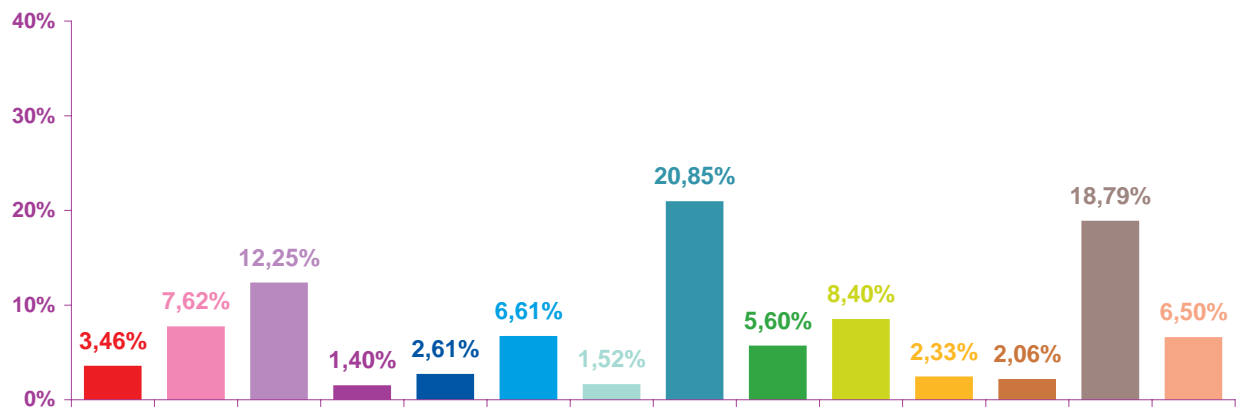

Trimestre 4 - 2008

évolution mensuelle des rubriques en nombre de sujets

	oct-08	nov-08	déc-08	Totaux
Catastrophes	30	89	121	240
Culture-loisirs	196	196	284	676
Economie	606	315	374	1295
Education	41	36	69	146
Environnement	64	67	178	309
Faits divers	76	170	222	468
Histoire-hommages	86	39	24	149
International	351	536	548	1435
Justice	225	144	219	588
Politique France	79	216	117	412
Santé	99	60	147	306
Sciences et techniques	29	53	33	115
Société	417	483	619	1519
Sport	151	167	198	516
Totaux	2450	2571	3153	8174

Trimestre 4 - 2008

nombre de sujets mensuels par rubrique

octobre 2008

novembre 2008

décembre 2008

- catastrophes
- culture-loisirs
- économie
- éducation
- environnement
- faits divers
- histoire-hommages
- international
- justice
- politique française
- santé
- sciences et techniques
- société
- sport

Trimestre 4 - 2008

nombre de sujets mensuels par rubrique en pourcentage

octobre 2008

novembre 2008

décembre 2008

- catastrophes
- culture-loisirs
- économie
- éducation
- environnement
- faits divers
- histoire-hommages
- international
- justice
- politique française
- santé
- sciences et techniques
- société
- sport

Trimestre 4 - 2008

évolution mensuelle des rubriques en volume horaire

	oct-08	nov-08	déc-08	Totaux
Catastrophes	0:21:10	1:37:42	2:23:51	4:22:43
Culture-loisirs	5:45:41	5:25:01	8:10:49	19:21:31
Economie	15:07:13	7:28:37	9:19:33	31:55:23
Education	1:15:45	1:00:49	1:43:42	4:00:16
Environnement	1:33:00	1:15:42	3:54:57	6:43:39
Faits divers	1:24:31	3:31:57	4:48:44	9:45:12
Histoire-hommages	2:11:40	1:01:36	0:29:32	3:42:48
International	6:57:24	12:46:27	11:17:57	31:01:48
Justice	4:50:56	2:43:25	4:45:41	12:20:02
Politique France	1:54:08	5:53:59	2:36:19	10:24:26
Santé	2:37:31	1:33:52	3:53:05	8:04:28
Sciences et techniques	0:37:52	1:01:54	0:48:41	2:28:27
Société	9:43:21	11:01:50	14:32:19	35:17:30
Sport	2:44:27	2:57:55	3:43:59	9:26:21
Totaux	57:04:39	59:20:46	72:29:09	188:54:34