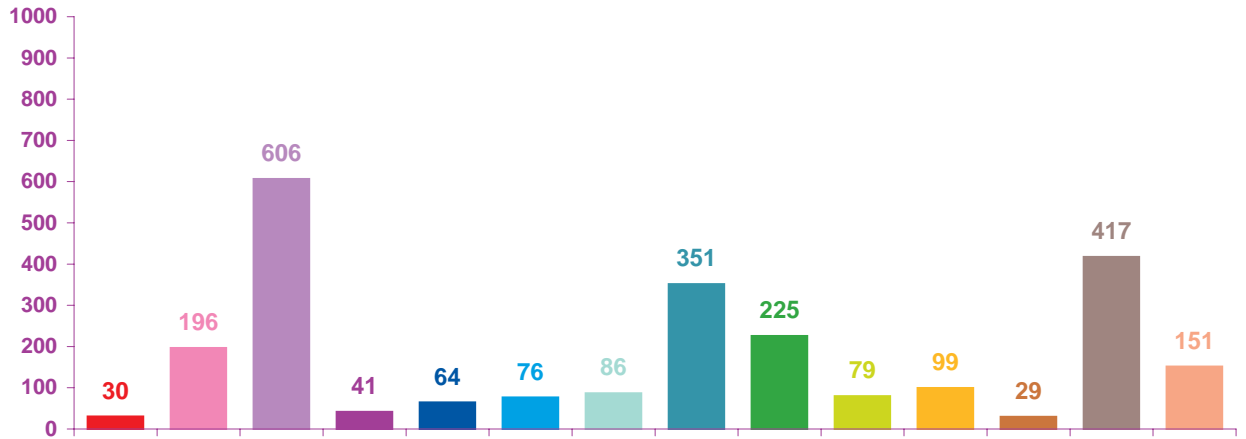

Trimestre 4 - 2008

évolution mensuelle des rubriques en nombre de sujets

	oct-08	nov-08	déc-08	Totaux
Catastrophes	30	89	121	240
Culture-loisirs	196	196	284	676
Economie	606	315	374	1295
Education	41	36	69	146
Environnement	64	67	178	309
Faits divers	76	170	222	468
Histoire-hommages	86	39	24	149
International	351	536	548	1435
Justice	225	144	219	588
Politique France	79	216	117	412
Santé	99	60	147	306
Sciences et techniques	29	53	33	115
Société	417	483	619	1519
Sport	151	167	198	516
Totaux	2450	2571	3153	8174

Trimestre 4 - 2008

nombre de sujets mensuels par rubrique

octobre 2008

novembre 2008

décembre 2008

- catastrophes
- culture-loisirs
- économie
- éducation
- environnement
- faits divers
- histoire-hommages
- international
- justice
- politique française
- santé
- sciences et techniques
- société
- sport

Trimestre 4 - 2008

évolution mensuelle des rubriques en volume horaire

	oct-08	nov-08	déc-08	Totaux
Catastrophes	0:21:10	1:37:42	2:23:51	4:22:43
Culture-loisirs	5:45:41	5:25:01	8:10:49	19:21:31
Economie	15:07:13	7:28:37	9:19:33	31:55:23
Education	1:15:45	1:00:49	1:43:42	4:00:16
Environnement	1:33:00	1:15:42	3:54:57	6:43:39
Faits divers	1:24:31	3:31:57	4:48:44	9:45:12
Histoire-hommages	2:11:40	1:01:36	0:29:32	3:42:48
International	6:57:24	12:46:27	11:17:57	31:01:48
Justice	4:50:56	2:43:25	4:45:41	12:20:02
Politique France	1:54:08	5:53:59	2:36:19	10:24:26
Santé	2:37:31	1:33:52	3:53:05	8:04:28
Sciences et techniques	0:37:52	1:01:54	0:48:41	2:28:27
Société	9:43:21	11:01:50	14:32:19	35:17:30
Sport	2:44:27	2:57:55	3:43:59	9:26:21
Totaux	57:04:39	59:20:46	72:29:09	188:54:34