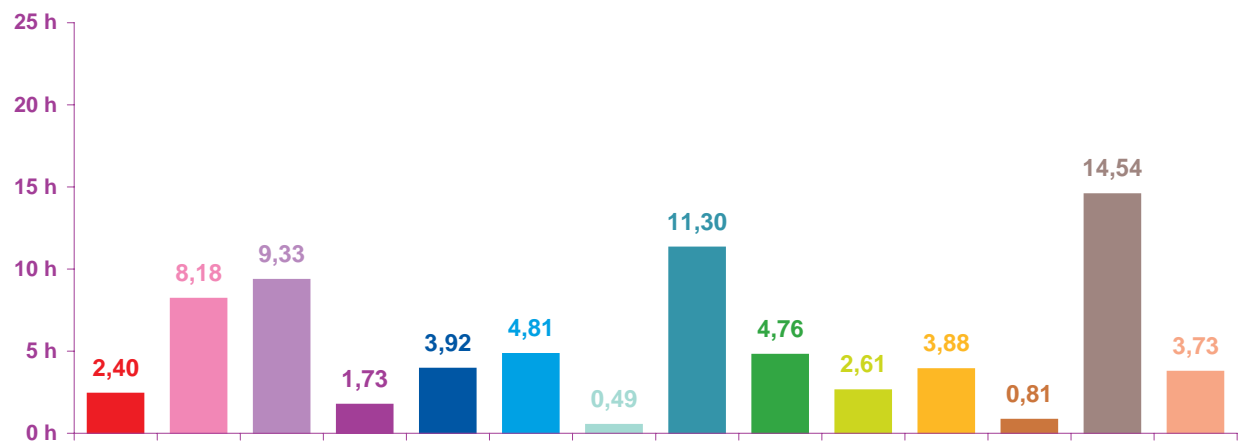

Trimestre 4 - 2008

évolution mensuelle des rubriques en volume horaire

	oct-08	nov-08	déc-08	Totaux
Catastrophes	0:21:10	1:37:42	2:23:51	4:22:43
Culture-loisirs	5:45:41	5:25:01	8:10:49	19:21:31
Economie	15:07:13	7:28:37	9:19:33	31:55:23
Education	1:15:45	1:00:49	1:43:42	4:00:16
Environnement	1:33:00	1:15:42	3:54:57	6:43:39
Faits divers	1:24:31	3:31:57	4:48:44	9:45:12
Histoire-hommages	2:11:40	1:01:36	0:29:32	3:42:48
International	6:57:24	12:46:27	11:17:57	31:01:48
Justice	4:50:56	2:43:25	4:45:41	12:20:02
Politique France	1:54:08	5:53:59	2:36:19	10:24:26
Santé	2:37:31	1:33:52	3:53:05	8:04:28
Sciences et techniques	0:37:52	1:01:54	0:48:41	2:28:27
Société	9:43:21	11:01:50	14:32:19	35:17:30
Sport	2:44:27	2:57:55	3:43:59	9:26:21
Totaux	57:04:39	59:20:46	72:29:09	188:54:34

Trimestre 4 - 2008

volumes horaires mensuels par rubrique

octobre 2008

novembre 2008

décembre 2008

Trimestre 4 - 2008

volumes horaires mensuels par rubrique en pourcentage

octobre 2008