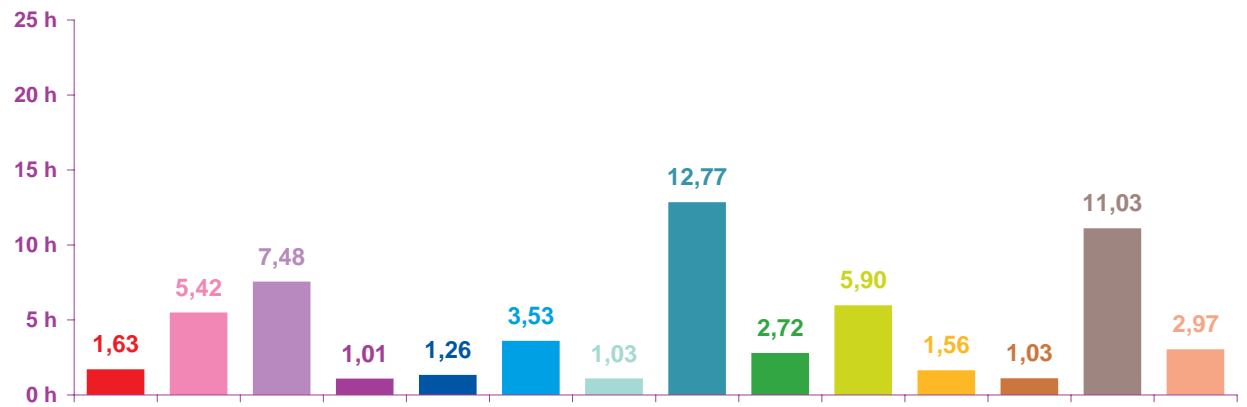

Trimestre 4 - 2008

nombre de sujets mensuels par rubrique en pourcentage

octobre 2008

novembre 2008

décembre 2008

- catastrophes
- culture-loisirs
- économie
- éducation
- environnement
- faits divers
- histoire-hommages
- international
- justice
- politique française
- santé
- sciences et techniques
- société
- sport

Trimestre 4 - 2008

évolution mensuelle des rubriques en volume horaire

	oct-08	nov-08	déc-08	Totaux
Catastrophes	0:21:10	1:37:42	2:23:51	4:22:43
Culture-loisirs	5:45:41	5:25:01	8:10:49	19:21:31
Economie	15:07:13	7:28:37	9:19:33	31:55:23
Education	1:15:45	1:00:49	1:43:42	4:00:16
Environnement	1:33:00	1:15:42	3:54:57	6:43:39
Faits divers	1:24:31	3:31:57	4:48:44	9:45:12
Histoire-hommages	2:11:40	1:01:36	0:29:32	3:42:48
International	6:57:24	12:46:27	11:17:57	31:01:48
Justice	4:50:56	2:43:25	4:45:41	12:20:02
Politique France	1:54:08	5:53:59	2:36:19	10:24:26
Santé	2:37:31	1:33:52	3:53:05	8:04:28
Sciences et techniques	0:37:52	1:01:54	0:48:41	2:28:27
Société	9:43:21	11:01:50	14:32:19	35:17:30
Sport	2:44:27	2:57:55	3:43:59	9:26:21
Totaux	57:04:39	59:20:46	72:29:09	188:54:34

Trimestre 4 - 2008

volumes horaires mensuels par rubrique

octobre 2008

novembre 2008

décembre 2008

Trimestre 4 - 2008

volumes horaires mensuels par rubrique en pourcentage

octobre 2008