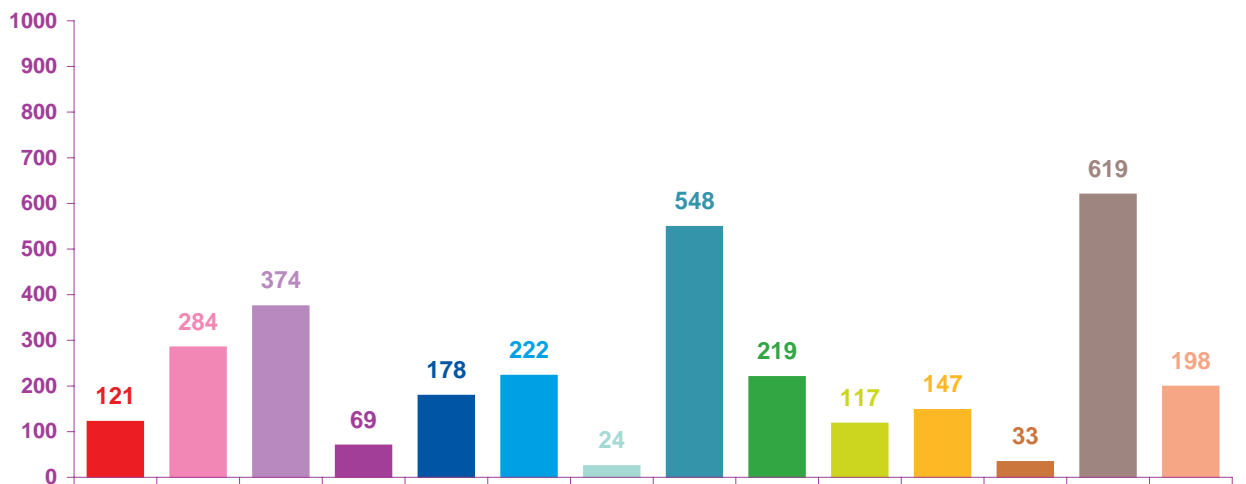

Trimestre 4 - 2008

évolution mensuelle des rubriques en nombre de sujets

	oct-08	nov-08	déc-08	Totaux
Catastrophes	30	89	121	240
Culture-loisirs	196	196	284	676
Economie	606	315	374	1295
Education	41	36	69	146
Environnement	64	67	178	309
Faits divers	76	170	222	468
Histoire-hommages	86	39	24	149
International	351	536	548	1435
Justice	225	144	219	588
Politique France	79	216	117	412
Santé	99	60	147	306
Sciences et techniques	29	53	33	115
Société	417	483	619	1519
Sport	151	167	198	516
Totaux	2450	2571	3153	8174

Trimestre 4 - 2008

nombre de sujets mensuels par rubrique

octobre 2008

novembre 2008

décembre 2008

- catastrophes
- culture-loisirs
- économie
- éducation
- environnement
- faits divers
- histoire-hommages
- international
- justice
- politique française
- santé
- sciences et techniques
- société
- sport

Trimestre 4 - 2008

nombre de sujets mensuels par rubrique en pourcentage

octobre 2008

novembre 2008

décembre 2008

- catastrophes
- culture-loisirs
- économie
- éducation
- environnement
- faits divers
- histoire-hommages
- international
- justice
- politique française
- santé
- sciences et techniques
- société
- sport

Trimestre 4 - 2008

évolution mensuelle des rubriques en volume horaire

	oct-08	nov-08	déc-08	Totaux
Catastrophes	0:21:10	1:37:42	2:23:51	4:22:43
Culture-loisirs	5:45:41	5:25:01	8:10:49	19:21:31
Economie	15:07:13	7:28:37	9:19:33	31:55:23
Education	1:15:45	1:00:49	1:43:42	4:00:16
Environnement	1:33:00	1:15:42	3:54:57	6:43:39
Faits divers	1:24:31	3:31:57	4:48:44	9:45:12
Histoire-hommages	2:11:40	1:01:36	0:29:32	3:42:48
International	6:57:24	12:46:27	11:17:57	31:01:48
Justice	4:50:56	2:43:25	4:45:41	12:20:02
Politique France	1:54:08	5:53:59	2:36:19	10:24:26
Santé	2:37:31	1:33:52	3:53:05	8:04:28
Sciences et techniques	0:37:52	1:01:54	0:48:41	2:28:27
Société	9:43:21	11:01:50	14:32:19	35:17:30
Sport	2:44:27	2:57:55	3:43:59	9:26:21
Totaux	57:04:39	59:20:46	72:29:09	188:54:34