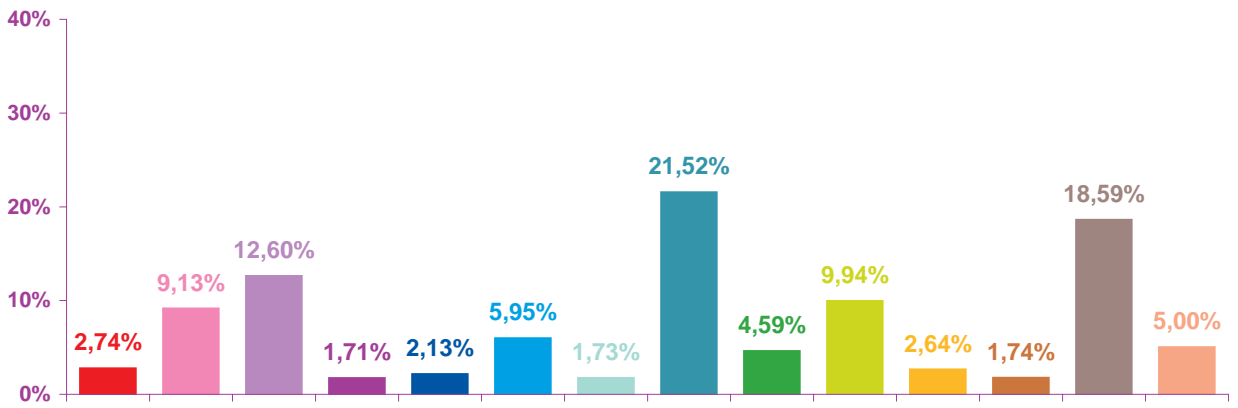

novembre 2008