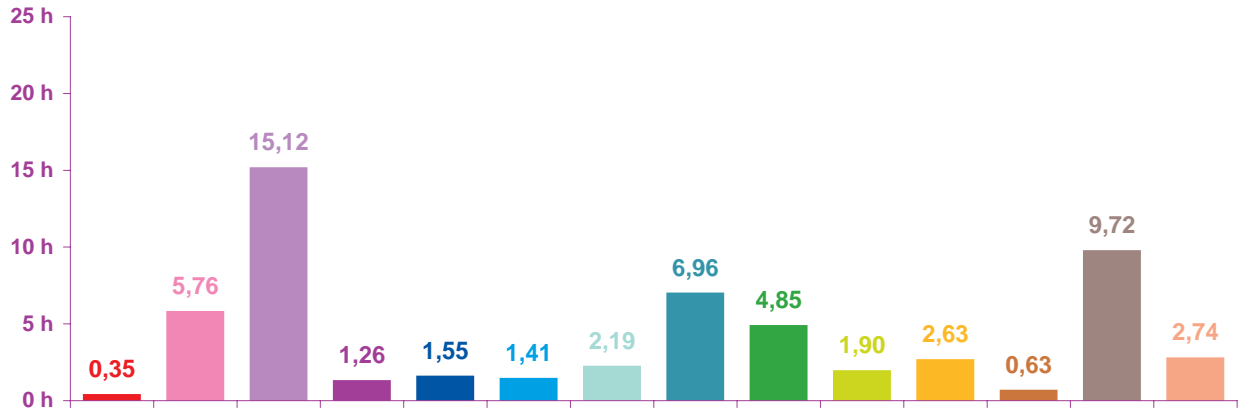

Trimestre 4 - 2008

nombre de sujets mensuels par rubrique en pourcentage

octobre 2008

novembre 2008

décembre 2008

- catastrophes
- culture-loisirs
- économie
- éducation
- environnement
- faits divers
- histoire-hommages
- international
- justice
- politique française
- santé
- sciences et techniques
- société
- sport

Trimestre 4 - 2008

évolution mensuelle des rubriques en volume horaire

	oct-08	nov-08	déc-08	Totaux
Catastrophes	0:21:10	1:37:42	2:23:51	4:22:43
Culture-loisirs	5:45:41	5:25:01	8:10:49	19:21:31
Economie	15:07:13	7:28:37	9:19:33	31:55:23
Education	1:15:45	1:00:49	1:43:42	4:00:16
Environnement	1:33:00	1:15:42	3:54:57	6:43:39
Faits divers	1:24:31	3:31:57	4:48:44	9:45:12
Histoire-hommages	2:11:40	1:01:36	0:29:32	3:42:48
International	6:57:24	12:46:27	11:17:57	31:01:48
Justice	4:50:56	2:43:25	4:45:41	12:20:02
Politique France	1:54:08	5:53:59	2:36:19	10:24:26
Santé	2:37:31	1:33:52	3:53:05	8:04:28
Sciences et techniques	0:37:52	1:01:54	0:48:41	2:28:27
Société	9:43:21	11:01:50	14:32:19	35:17:30
Sport	2:44:27	2:57:55	3:43:59	9:26:21
Totaux	57:04:39	59:20:46	72:29:09	188:54:34

Trimestre 4 - 2008

volumes horaires mensuels par rubrique

octobre 2008

novembre 2008

décembre 2008

Trimestre 4 - 2008

volumes horaires mensuels par rubrique en pourcentage

octobre 2008