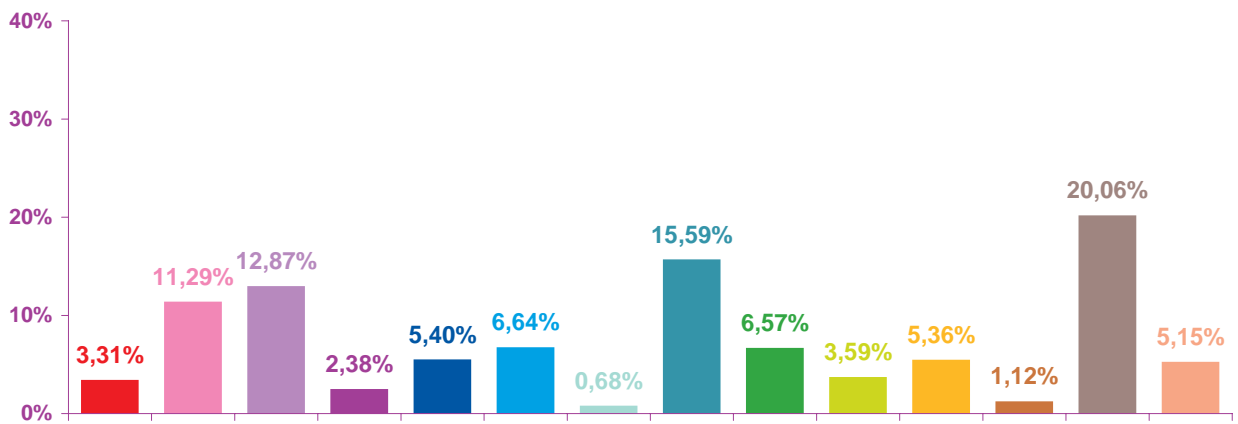

décembre 2008