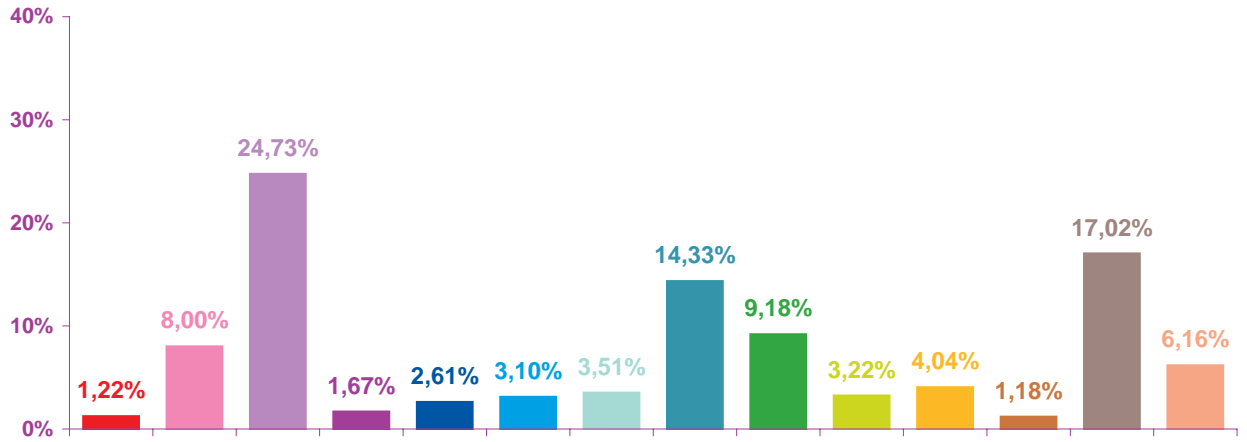

Trimestre 4 - 2008

évolution mensuelle des rubriques en nombre de sujets

	oct-08	nov-08	déc-08	Totaux
Catastrophes	30	89	121	240
Culture-loisirs	196	196	284	676
Economie	606	315	374	1295
Education	41	36	69	146
Environnement	64	67	178	309
Faits divers	76	170	222	468
Histoire-hommages	86	39	24	149
International	351	536	548	1435
Justice	225	144	219	588
Politique France	79	216	117	412
Santé	99	60	147	306
Sciences et techniques	29	53	33	115
Société	417	483	619	1519
Sport	151	167	198	516
Totaux	2450	2571	3153	8174

Trimestre 4 - 2008

nombre de sujets mensuels par rubrique

octobre 2008

novembre 2008

décembre 2008

- catastrophes
- culture-loisirs
- économie
- éducation
- environnement
- faits divers
- histoire-hommages
- international
- justice
- politique française
- santé
- sciences et techniques
- société
- sport

Trimestre 4 - 2008

nombre de sujets mensuels par rubrique en pourcentage

octobre 2008

novembre 2008

décembre 2008

- catastrophes
- culture-loisirs
- économie
- éducation
- environnement
- faits divers
- histoire-hommages
- international
- justice
- politique française
- santé
- sciences et techniques
- société
- sport

Trimestre 4 - 2008

évolution mensuelle des rubriques en volume horaire

	oct-08	nov-08	déc-08	Totaux
Catastrophes	0:21:10	1:37:42	2:23:51	4:22:43
Culture-loisirs	5:45:41	5:25:01	8:10:49	19:21:31
Economie	15:07:13	7:28:37	9:19:33	31:55:23
Education	1:15:45	1:00:49	1:43:42	4:00:16
Environnement	1:33:00	1:15:42	3:54:57	6:43:39
Faits divers	1:24:31	3:31:57	4:48:44	9:45:12
Histoire-hommages	2:11:40	1:01:36	0:29:32	3:42:48
International	6:57:24	12:46:27	11:17:57	31:01:48
Justice	4:50:56	2:43:25	4:45:41	12:20:02
Politique France	1:54:08	5:53:59	2:36:19	10:24:26
Santé	2:37:31	1:33:52	3:53:05	8:04:28
Sciences et techniques	0:37:52	1:01:54	0:48:41	2:28:27
Société	9:43:21	11:01:50	14:32:19	35:17:30
Sport	2:44:27	2:57:55	3:43:59	9:26:21
Totaux	57:04:39	59:20:46	72:29:09	188:54:34