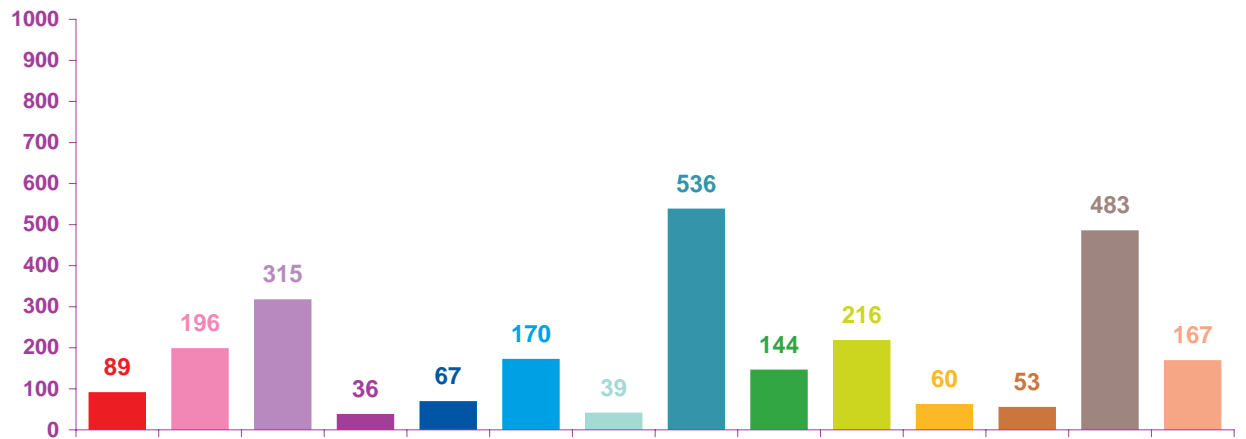

Trimestre 4 - 2008

évolution mensuelle des rubriques en nombre de sujets

	oct-08	nov-08	déc-08	Totaux
Catastrophes	30	89	121	240
Culture-loisirs	196	196	284	676
Economie	606	315	374	1295
Education	41	36	69	146
Environnement	64	67	178	309
Faits divers	76	170	222	468
Histoire-hommages	86	39	24	149
International	351	536	548	1435
Justice	225	144	219	588
Politique France	79	216	117	412
Santé	99	60	147	306
Sciences et techniques	29	53	33	115
Société	417	483	619	1519
Sport	151	167	198	516
Totaux	2450	2571	3153	8174

Trimestre 4 - 2008

nombre de sujets mensuels par rubrique

octobre 2008

novembre 2008

décembre 2008

- catastrophes
- culture-loisirs
- économie
- éducation
- environnement
- faits divers
- histoire-hommages
- international
- justice
- politique française
- santé
- sciences et techniques
- société
- sport

Trimestre 4 - 2008

évolution mensuelle des rubriques en volume horaire

	oct-08	nov-08	déc-08	Totaux
Catastrophes	0:21:10	1:37:42	2:23:51	4:22:43
Culture-loisirs	5:45:41	5:25:01	8:10:49	19:21:31
Economie	15:07:13	7:28:37	9:19:33	31:55:23
Education	1:15:45	1:00:49	1:43:42	4:00:16
Environnement	1:33:00	1:15:42	3:54:57	6:43:39
Faits divers	1:24:31	3:31:57	4:48:44	9:45:12
Histoire-hommages	2:11:40	1:01:36	0:29:32	3:42:48
International	6:57:24	12:46:27	11:17:57	31:01:48
Justice	4:50:56	2:43:25	4:45:41	12:20:02
Politique France	1:54:08	5:53:59	2:36:19	10:24:26
Santé	2:37:31	1:33:52	3:53:05	8:04:28
Sciences et techniques	0:37:52	1:01:54	0:48:41	2:28:27
Société	9:43:21	11:01:50	14:32:19	35:17:30
Sport	2:44:27	2:57:55	3:43:59	9:26:21
Totaux	57:04:39	59:20:46	72:29:09	188:54:34