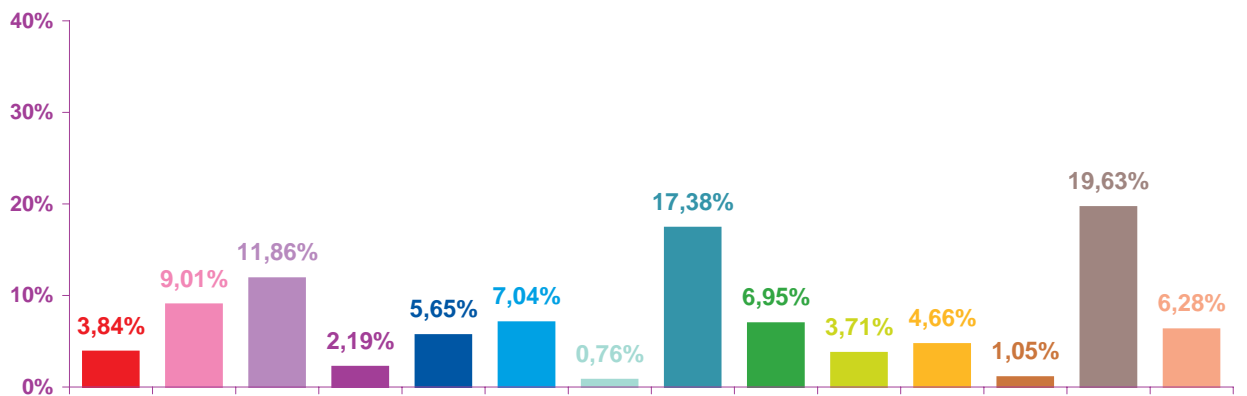

Trimestre 4 - 2008

nombre de sujets mensuels par rubrique

octobre 2008

novembre 2008

décembre 2008

- catastrophes
- culture-loisirs
- économie
- éducation
- environnement
- faits divers
- histoire-hommages
- international
- justice
- politique française
- santé
- sciences et techniques
- société
- sport

Trimestre 4 - 2008

nombre de sujets mensuels par rubrique en pourcentage

octobre 2008

novembre 2008

décembre 2008

- catastrophes
- culture-loisirs
- économie
- éducation
- environnement
- faits divers
- histoire-hommages
- international
- justice
- politique française
- santé
- sciences et techniques
- société
- sport

Trimestre 4 - 2008

évolution mensuelle des rubriques en volume horaire

	oct-08	nov-08	déc-08	Totaux
Catastrophes	0:21:10	1:37:42	2:23:51	4:22:43
Culture-loisirs	5:45:41	5:25:01	8:10:49	19:21:31
Economie	15:07:13	7:28:37	9:19:33	31:55:23
Education	1:15:45	1:00:49	1:43:42	4:00:16
Environnement	1:33:00	1:15:42	3:54:57	6:43:39
Faits divers	1:24:31	3:31:57	4:48:44	9:45:12
Histoire-hommages	2:11:40	1:01:36	0:29:32	3:42:48
International	6:57:24	12:46:27	11:17:57	31:01:48
Justice	4:50:56	2:43:25	4:45:41	12:20:02
Politique France	1:54:08	5:53:59	2:36:19	10:24:26
Santé	2:37:31	1:33:52	3:53:05	8:04:28
Sciences et techniques	0:37:52	1:01:54	0:48:41	2:28:27
Société	9:43:21	11:01:50	14:32:19	35:17:30
Sport	2:44:27	2:57:55	3:43:59	9:26:21
Totaux	57:04:39	59:20:46	72:29:09	188:54:34