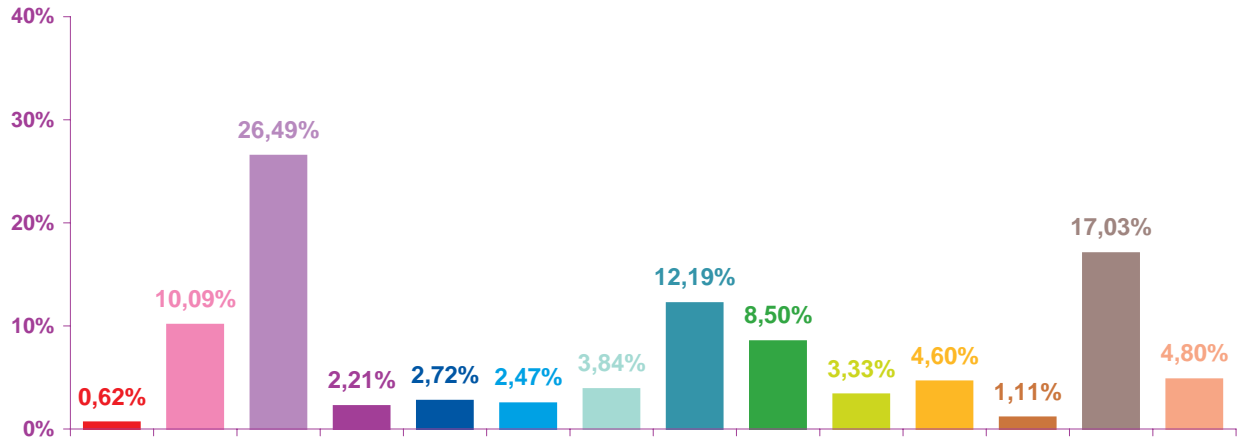

Trimestre 4 - 2008

évolution mensuelle des rubriques en volume horaire

	oct-08	nov-08	déc-08	Totaux
Catastrophes	0:21:10	1:37:42	2:23:51	4:22:43
Culture-loisirs	5:45:41	5:25:01	8:10:49	19:21:31
Economie	15:07:13	7:28:37	9:19:33	31:55:23
Education	1:15:45	1:00:49	1:43:42	4:00:16
Environnement	1:33:00	1:15:42	3:54:57	6:43:39
Faits divers	1:24:31	3:31:57	4:48:44	9:45:12
Histoire-hommages	2:11:40	1:01:36	0:29:32	3:42:48
International	6:57:24	12:46:27	11:17:57	31:01:48
Justice	4:50:56	2:43:25	4:45:41	12:20:02
Politique France	1:54:08	5:53:59	2:36:19	10:24:26
Santé	2:37:31	1:33:52	3:53:05	8:04:28
Sciences et techniques	0:37:52	1:01:54	0:48:41	2:28:27
Société	9:43:21	11:01:50	14:32:19	35:17:30
Sport	2:44:27	2:57:55	3:43:59	9:26:21
Totaux	57:04:39	59:20:46	72:29:09	188:54:34

Trimestre 4 - 2008

volumes horaires mensuels par rubrique

octobre 2008

novembre 2008

décembre 2008

Trimestre 4 - 2008

volumes horaires mensuels par rubrique en pourcentage

octobre 2008