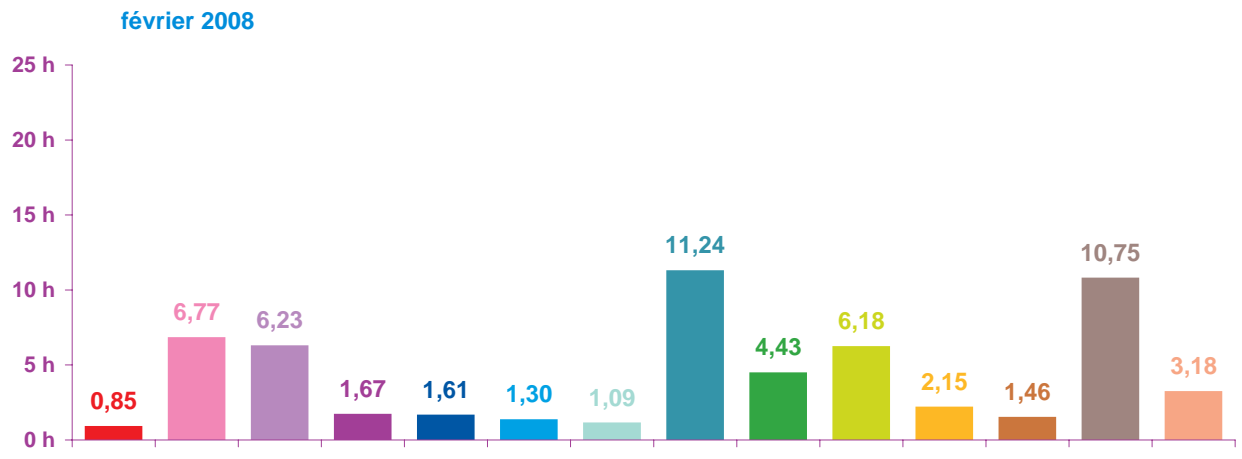

Trimestre 1 - 2008

volumes horaires mensuels par rubrique

- catastrophes
- culture-loisirs
- économie
- éducation
- environnement
- faits divers
- histoire-hommages
- international
- justice
- politique française
- santé
- sciences et techniques
- société
- sport