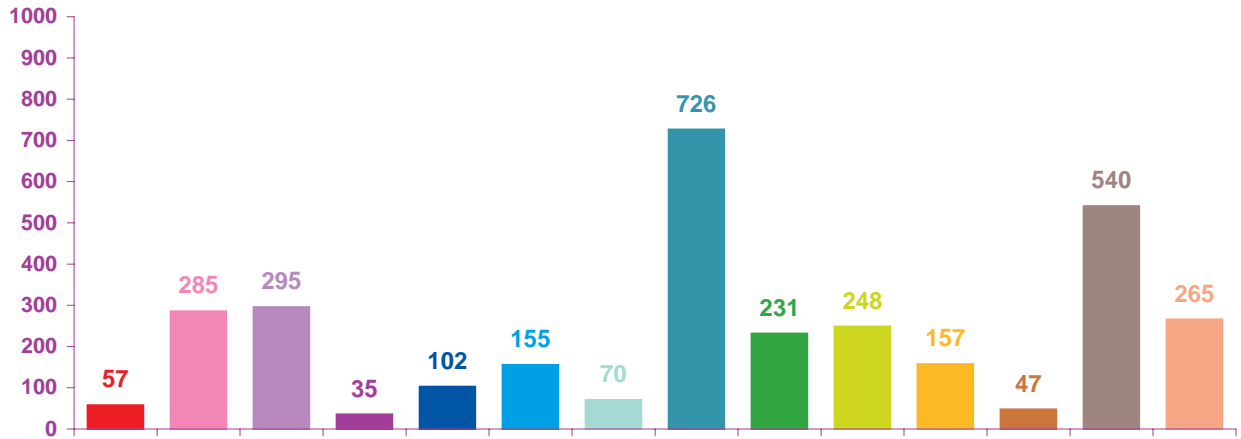

Trimestre 1 - 2008

nombre de sujets mensuels par rubrique

- catastrophes
- culture - loisirs
- économie
- éducation
- environnement
- faits divers
- histoire - hommages
- international
- justice
- politique française
- santé
- sciences et techniques
- société
- sport

janvier 2008