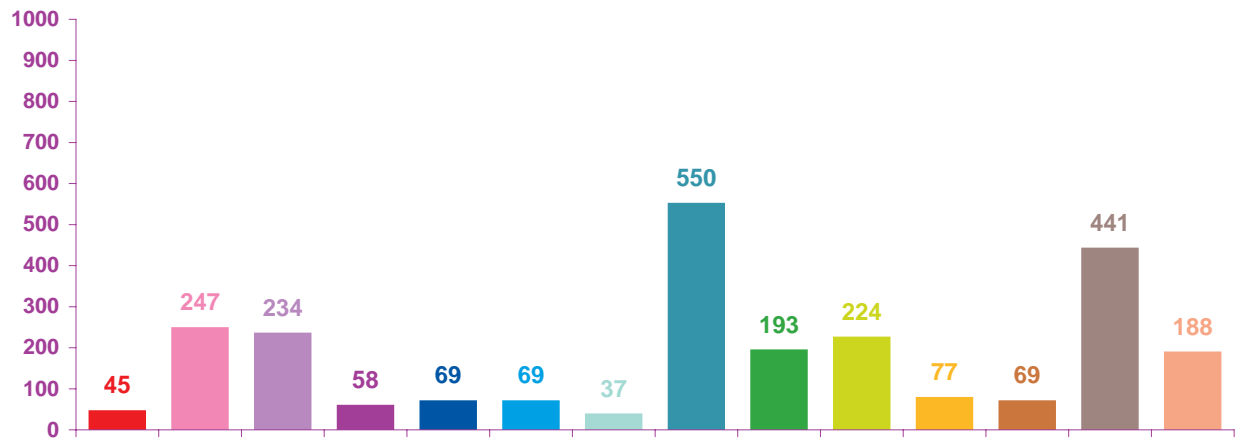

	janv-08	févr-08	mars-08	Totaux
Catastrophes	57	45	61	163
Culture-loisirs	285	247	159	691
Economie	295	234	204	733
Education	35	58	43	136
Environnement	102	69	118	289
Faits divers	155	69	80	304
Histoire-hommages	70	37	65	172
International	726	550	486	1762
Justice	231	193	200	624
Politique France	248	224	285	757
Santé	157	77	99	333
Sciences et techniques	47	69	67	183
Société	540	441	423	1404
Sport	265	188	235	688
Totaux	3213	2501	2525	8239

Trimestre 1 - 2008

nombre de sujets mensuels par rubrique

- catastrophes
- culture - loisirs
- économie
- éducation
- environnement
- faits divers
- histoire - hommages
- international
- justice
- politique française
- santé
- sciences et techniques
- société
- sport

janvier 2008

février 2008

mars 2008

Trimestre 1 - 2008

nombre de sujets mensuels par rubrique en pourcentage

- catastrophes
- culture – loisirs
- économie
- éducation
- environnement
- faits divers
- histoire – hommages
- international
- justice
- politique française
- santé
- sciences et techniques
- société
- sport