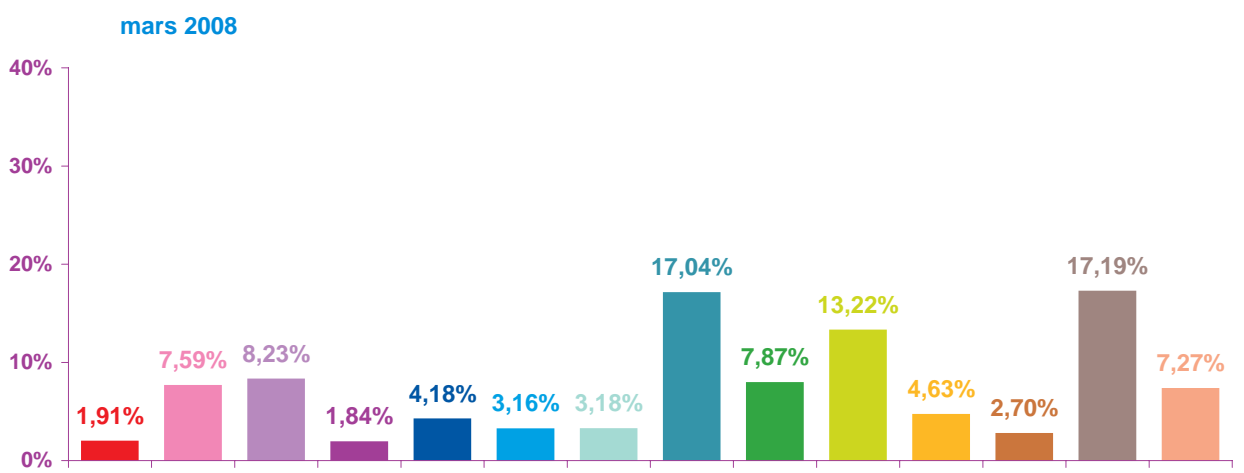

	janv-08	févr-08	mars-08	Totaux
Catastrophes	1:00:38	0:51:03	1:05:49	2:57:30
Culture-loisirs	7:33:43	6:46:27	4:21:55	18:42:05
Economie	7:20:43	6:13:41	4:44:14	18:18:38
Education	0:59:46	1:40:10	1:03:29	3:43:25
Environnement	2:18:38	1:36:37	2:24:18	6:19:33
Faits divers	3:02:39	1:18:06	1:49:02	6:09:47
Histoire-hommages	1:11:17	1:05:17	1:49:47	4:06:21
International	15:13:29	11:14:07	9:48:14	36:15:50
Justice	5:50:21	4:25:34	4:31:36	14:47:31
Politique France	6:11:48	6:10:30	7:36:23	19:58:41
Santé	4:25:33	2:08:48	2:39:48	9:14:09
Sciences et techniques	1:09:59	1:27:24	1:33:05	4:10:28
Société	12:45:14	10:44:43	9:53:20	33:23:17
Sport	4:35:11	3:10:39	4:11:07	11:56:57
Totaux	73:38:59	58:53:06	57:32:07	190:04:12

Trimestre 1 - 2008

volumes horaires mensuels par rubrique

- catastrophes
- culture-loisirs
- économie
- éducation
- environnement
- faits divers
- histoire-hommages
- international
- justice
- politique française
- santé
- sciences et techniques
- société
- sport

Trimestre 1 - 2008

volumes horaires mensuels par rubrique en pourcentage

- catastrophes
- culture – loisirs
- économie
- éducation
- environnement
- faits divers
- histoire – hommages
- international
- justice
- politique française
- santé
- sciences et techniques
- société
- sport