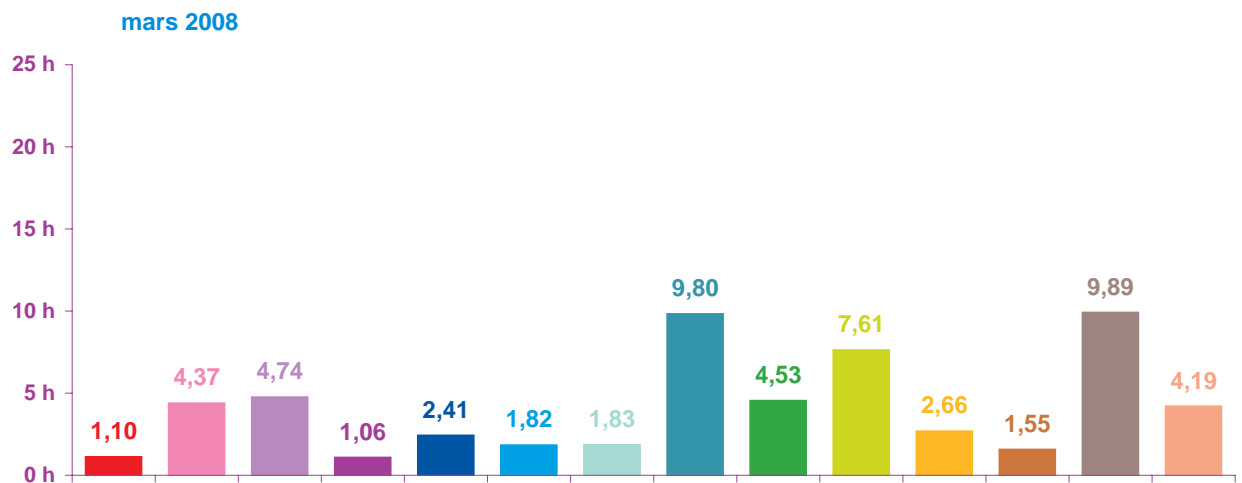

Trimestre 1 - 2008

volumes horaires mensuels par rubrique

- catastrophes
- culture-loisirs
- économie
- éducation
- environnement
- faits divers
- histoire-hommages
- international
- justice
- politique française
- santé
- sciences et techniques
- société
- sport