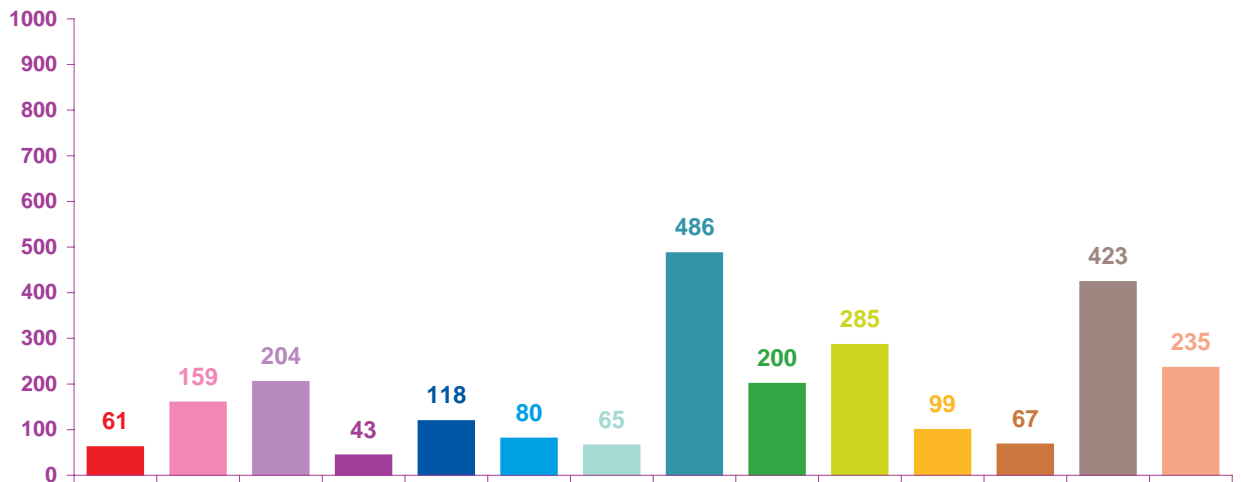

	janv-08	févr-08	mars-08	Totaux
Catastrophes	57	45	61	163
Culture-loisirs	285	247	159	691
Economie	295	234	204	733
Education	35	58	43	136
Environnement	102	69	118	289
Faits divers	155	69	80	304
Histoire-hommages	70	37	65	172
International	726	550	486	1762
Justice	231	193	200	624
Politique France	248	224	285	757
Santé	157	77	99	333
Sciences et techniques	47	69	67	183
Société	540	441	423	1404
Sport	265	188	235	688
Totaux	3213	2501	2525	8239

Trimestre 1 - 2008

nombre de sujets mensuels par rubrique

- catastrophes
- culture - loisirs
- économie
- éducation
- environnement
- faits divers
- histoire - hommages
- international
- justice
- politique française
- santé
- sciences et techniques
- société
- sport

janvier 2008

février 2008

mars 2008

Trimestre 1 - 2008

nombre de sujets mensuels par rubrique en pourcentage

- catastrophes
- culture – loisirs
- économie
- éducation
- environnement
- faits divers
- histoire – hommages
- international
- justice
- politique française
- santé
- sciences et techniques
- société
- sport