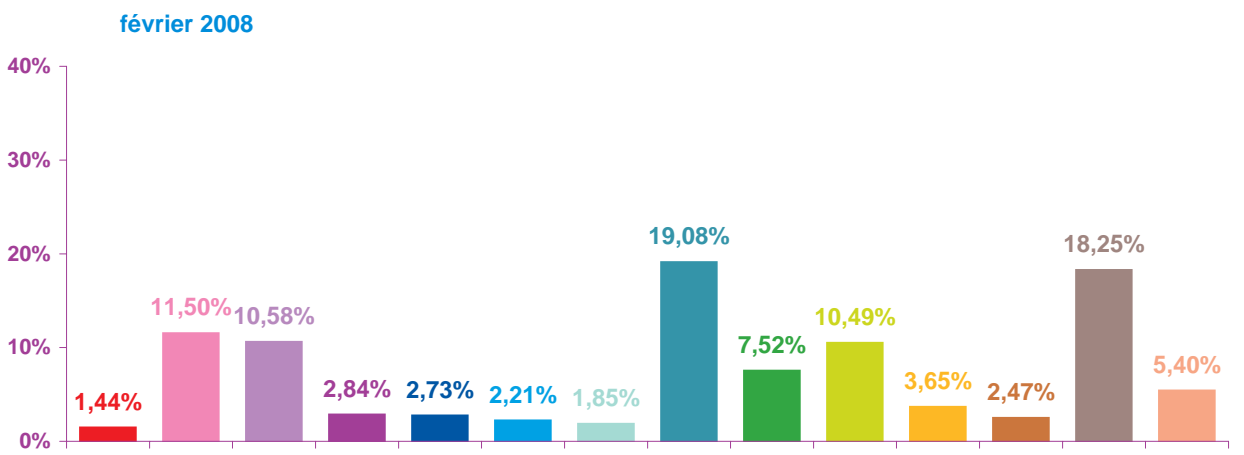

	janv-08	févr-08	mars-08	Totaux
Catastrophes	1:00:38	0:51:03	1:05:49	2:57:30
Culture-loisirs	7:33:43	6:46:27	4:21:55	18:42:05
Economie	7:20:43	6:13:41	4:44:14	18:18:38
Education	0:59:46	1:40:10	1:03:29	3:43:25
Environnement	2:18:38	1:36:37	2:24:18	6:19:33
Faits divers	3:02:39	1:18:06	1:49:02	6:09:47
Histoire-hommages	1:11:17	1:05:17	1:49:47	4:06:21
International	15:13:29	11:14:07	9:48:14	36:15:50
Justice	5:50:21	4:25:34	4:31:36	14:47:31
Politique France	6:11:48	6:10:30	7:36:23	19:58:41
Santé	4:25:33	2:08:48	2:39:48	9:14:09
Sciences et techniques	1:09:59	1:27:24	1:33:05	4:10:28
Société	12:45:14	10:44:43	9:53:20	33:23:17
Sport	4:35:11	3:10:39	4:11:07	11:56:57
Totaux	73:38:59	58:53:06	57:32:07	190:04:12

Trimestre 1 - 2008

volumes horaires mensuels par rubrique

- catastrophes
- culture-loisirs
- économie
- éducation
- environnement
- faits divers
- histoire-hommages
- international
- justice
- politique française
- santé
- sciences et techniques
- société
- sport

Trimestre 1 - 2008

volumes horaires mensuels par rubrique en pourcentage

- catastrophes
- culture – loisirs
- économie
- éducation
- environnement
- faits divers
- histoire – hommages
- international
- justice
- politique française
- santé
- sciences et techniques
- société
- sport