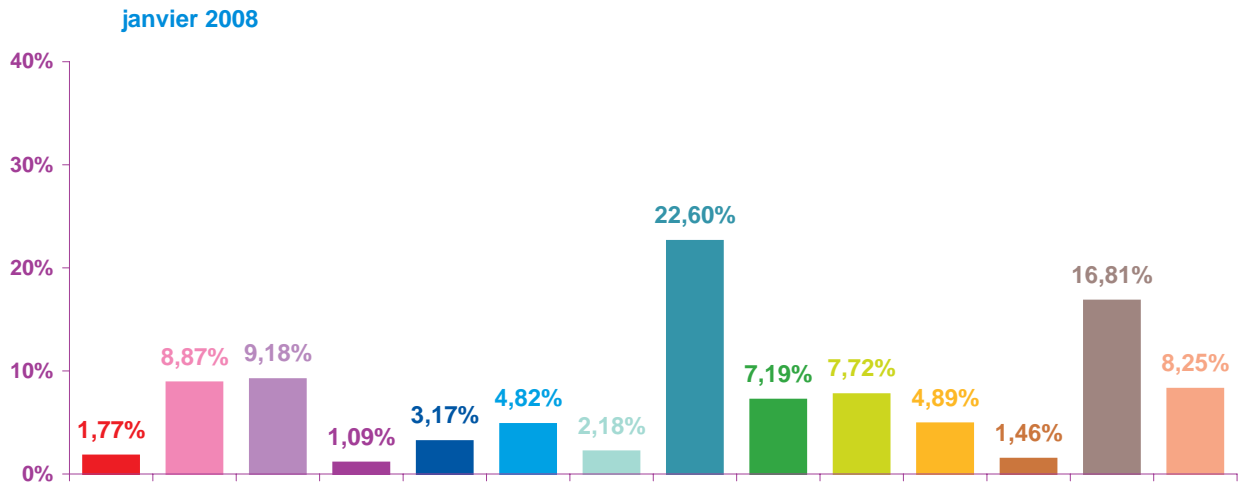

Trimestre 1 - 2008

nombre de sujets mensuels par rubrique

- catastrophes
- culture - loisirs
- économie
- éducation
- environnement
- faits divers
- histoire - hommages
- international
- justice
- politique française
- santé
- sciences et techniques
- société
- sport

janvier 2008

février 2008

mars 2008

Trimestre 1 - 2008

nombre de sujets mensuels par rubrique en pourcentage

- catastrophes
- culture – loisirs
- économie
- éducation
- environnement
- faits divers
- histoire – hommages
- international
- justice
- politique française
- santé
- sciences et techniques
- société
- sport

Trimestre 1 - 2008

évolution mensuelle des rubriques en volume horaire

- catastrophes
- culture – loisirs
- économie
- éducation
- environnement
- faits divers
- histoire – hommages
- international
- justice
- politique française
- santé
- sciences et techniques
- société
- sport