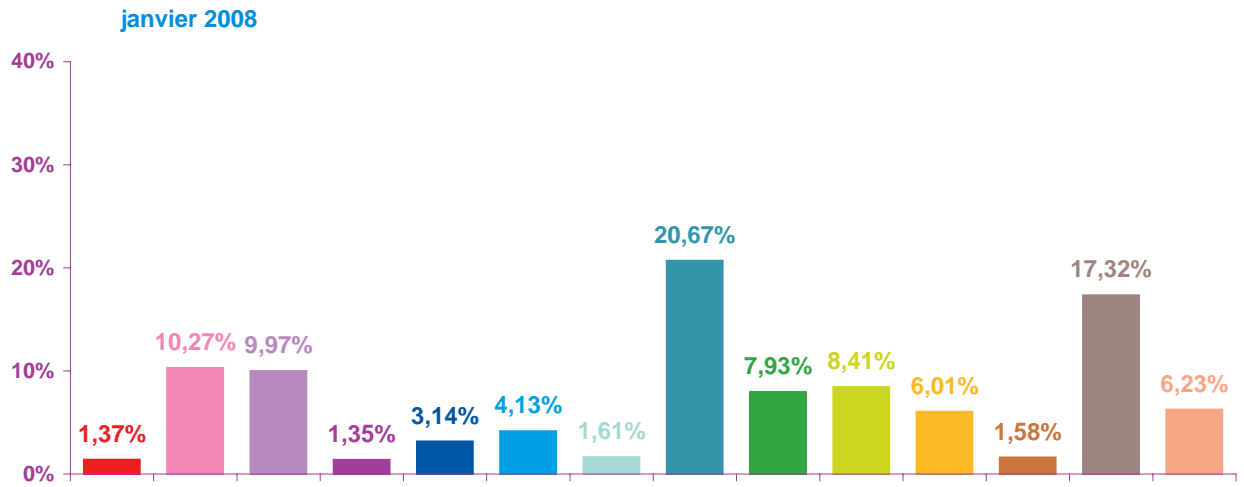

	janv-08	févr-08	mars-08	Totaux
Catastrophes	1:00:38	0:51:03	1:05:49	2:57:30
Culture-loisirs	7:33:43	6:46:27	4:21:55	18:42:05
Economie	7:20:43	6:13:41	4:44:14	18:18:38
Education	0:59:46	1:40:10	1:03:29	3:43:25
Environnement	2:18:38	1:36:37	2:24:18	6:19:33
Faits divers	3:02:39	1:18:06	1:49:02	6:09:47
Histoire-hommages	1:11:17	1:05:17	1:49:47	4:06:21
International	15:13:29	11:14:07	9:48:14	36:15:50
Justice	5:50:21	4:25:34	4:31:36	14:47:31
Politique France	6:11:48	6:10:30	7:36:23	19:58:41
Santé	4:25:33	2:08:48	2:39:48	9:14:09
Sciences et techniques	1:09:59	1:27:24	1:33:05	4:10:28
Société	12:45:14	10:44:43	9:53:20	33:23:17
Sport	4:35:11	3:10:39	4:11:07	11:56:57
Totaux	73:38:59	58:53:06	57:32:07	190:04:12

Trimestre 1 - 2008

volumes horaires mensuels par rubrique

- catastrophes
- culture-loisirs
- économie
- éducation
- environnement
- faits divers
- histoire-hommages
- international
- justice
- politique française
- santé
- sciences et techniques
- société
- sport

Trimestre 1 - 2008

volumes horaires mensuels par rubrique en pourcentage

- catastrophes
- culture – loisirs
- économie
- éducation
- environnement
- faits divers
- histoire – hommages
- international
- justice
- politique française
- santé
- sciences et techniques
- société
- sport