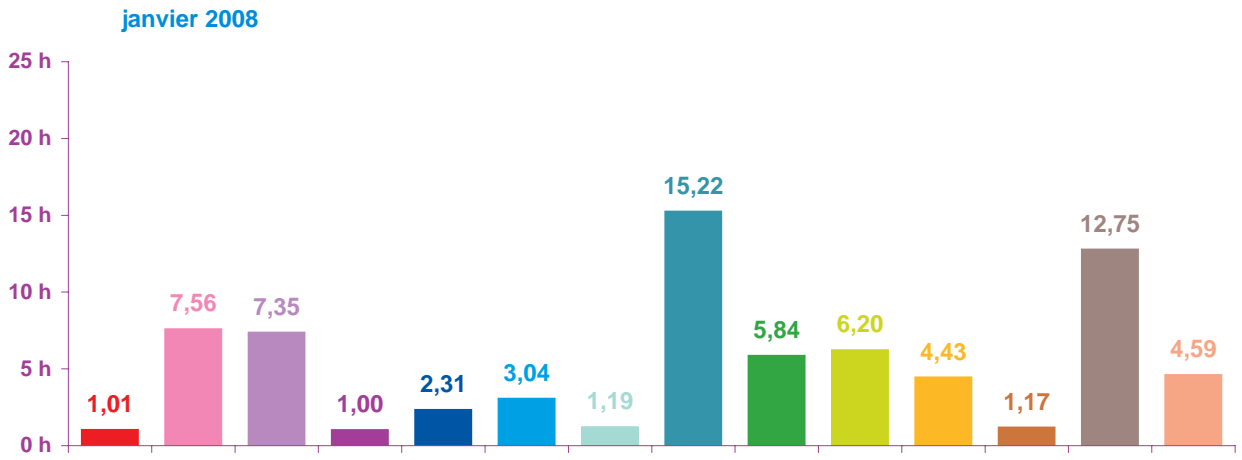

Trimestre 1 - 2008

volumes horaires mensuels par rubrique

- catastrophes
- culture-loisirs
- économie
- éducation
- environnement
- faits divers
- histoire-hommages
- international
- justice
- politique française
- santé
- sciences et techniques
- société
- sport