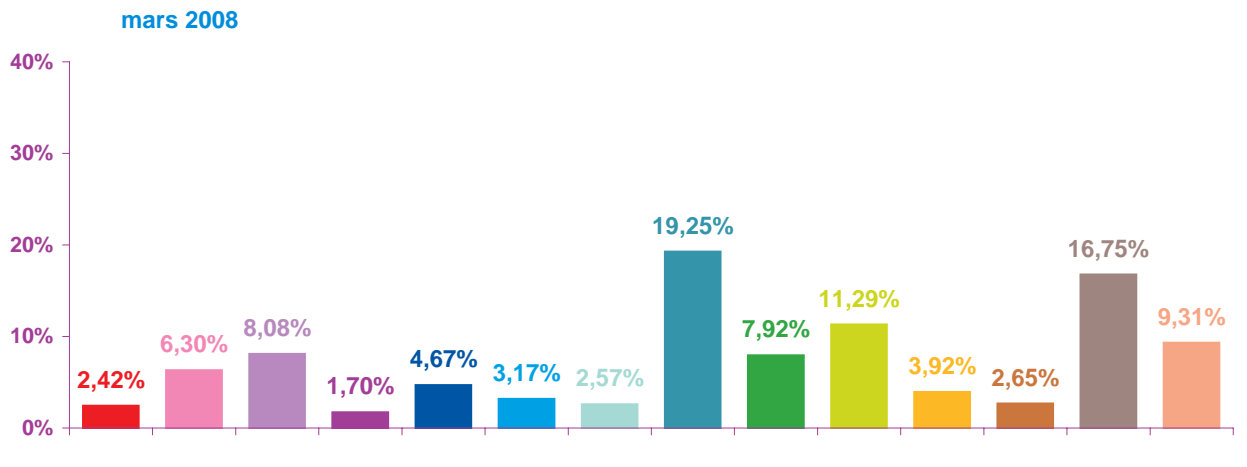

Trimestre 1 - 2008

nombre de sujets mensuels par rubrique

- catastrophes
- culture - loisirs
- économie
- éducation
- environnement
- faits divers
- histoire - hommages
- international
- justice
- politique française
- santé
- sciences et techniques
- société
- sport

janvier 2008

février 2008

mars 2008

Trimestre 1 - 2008

nombre de sujets mensuels par rubrique en pourcentage

- catastrophes
- culture – loisirs
- économie
- éducation
- environnement
- faits divers
- histoire – hommages
- international
- justice
- politique française
- santé
- sciences et techniques
- société
- sport

Trimestre 1 - 2008

évolution mensuelle des rubriques en volume horaire

- catastrophes
- culture – loisirs
- économie
- éducation
- environnement
- faits divers
- histoire – hommages
- international
- justice
- politique française
- santé
- sciences et techniques
- société
- sport