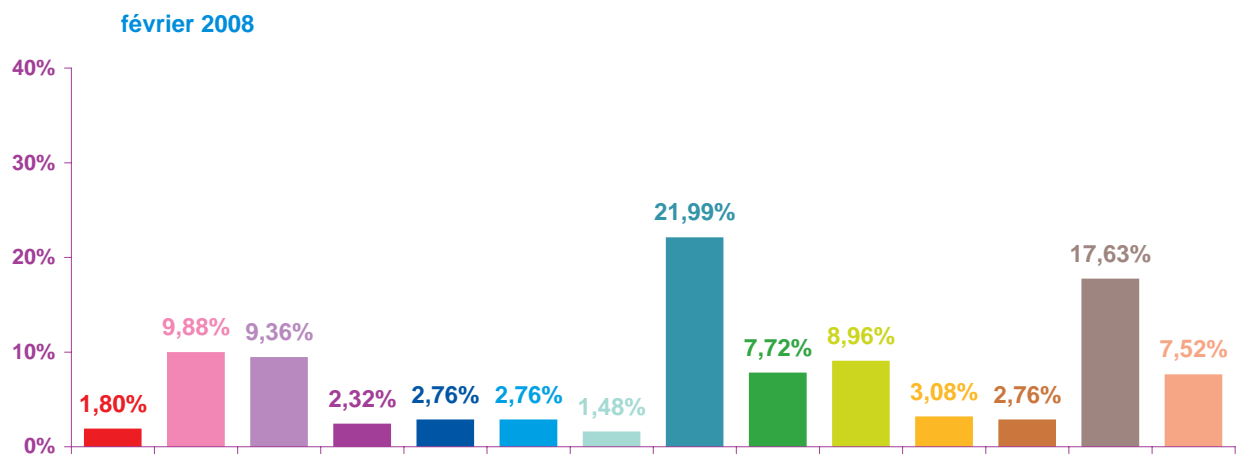

Trimestre 1 - 2008

nombre de sujets mensuels par rubrique

- catastrophes
- culture - loisirs
- économie
- éducation
- environnement
- faits divers
- histoire - hommages
- international
- justice
- politique française
- santé
- sciences et techniques
- société
- sport

janvier 2008

février 2008

mars 2008

Trimestre 1 - 2008

nombre de sujets mensuels par rubrique en pourcentage

- catastrophes
- culture – loisirs
- économie
- éducation
- environnement
- faits divers
- histoire – hommages
- international
- justice
- politique française
- santé
- sciences et techniques
- société
- sport

Trimestre 1 - 2008

évolution mensuelle des rubriques en volume horaire

- catastrophes
- culture – loisirs
- économie
- éducation
- environnement
- faits divers
- histoire – hommages
- international
- justice
- politique française
- santé
- sciences et techniques
- société
- sport