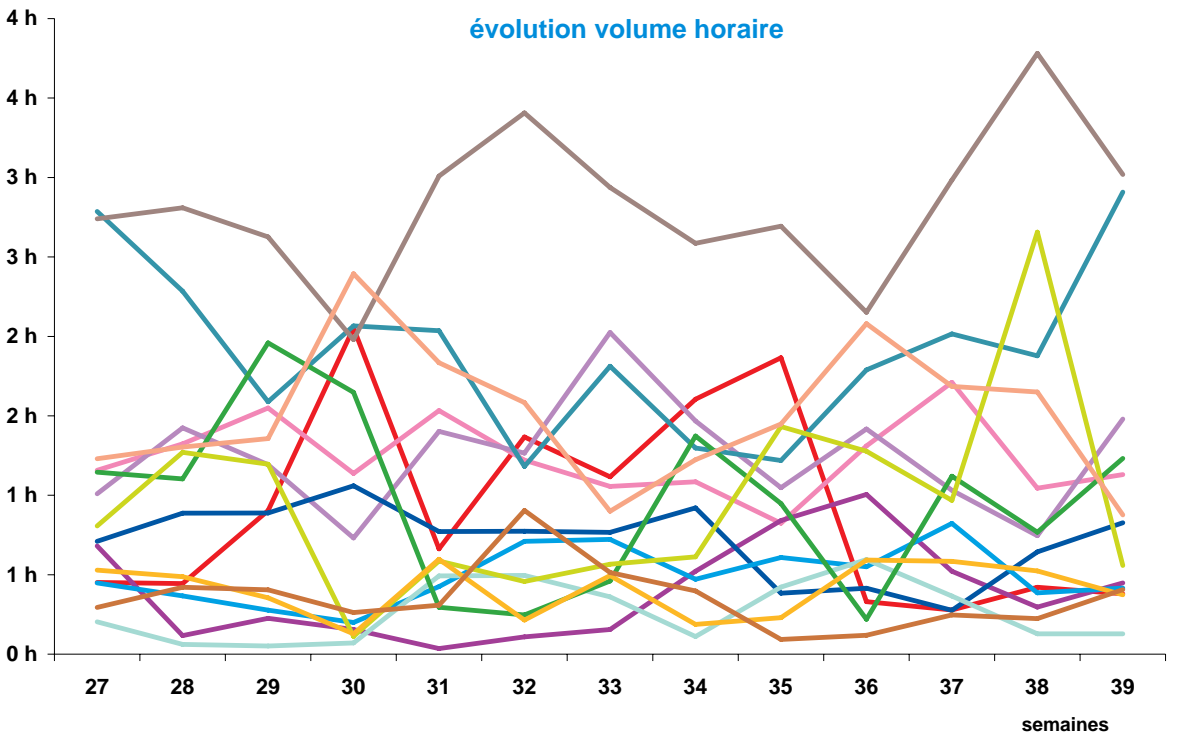

Trimestre 3 - 2007

offre globale en nombre de sujets par trimestre

Catastrophes	567
Culture-loisirs	556
Economie	604
Education	182
Environnement	409
Faits divers	302
Histoire-hommages	145
International	1194
Justice	531
Politique France	461
Santé	207
Sciences et techniques	200
Société	1501
Sport	971
Totaux	7830

offre globale en volume horaire par trimestre

Catastrophes	11:52:46
Culture-loisirs	16:05:06
Economie	16:13:47
Education	5:06:55
Environnement	9:19:38
Faits divers	6:24:25
Histoire-hommages	3:29:06
International	24:53:50
Justice	12:31:13
Politique France	12:30:01
Santé	5:17:53
Sciences et techniques	4:35:40
Société	36:42:25
Sport	19:34:04
Totaux	184:36:49

Trimestre 3 - 2007

évolution par semaine et par thème

- catastrophes
- culture - loisirs
- économie
- éducation
- environnement
- faits divers
- histoire - hommages
- international
- justice
- politique française
- santé
- sciences et techniques
- société
- sport

Trimestre 3 - 2007

données trimestrielles par chaîne et par rubrique

Nombre de sujets	TF1	France 2	France 3	Canal +	Arte	M6	Totaux
Catastrophes	157	144	91	38	65	72	567
Culture-loisirs	151	183	108	39	13	62	556
Economie	174	149	118	52	72	39	604
Education	61	57	27	11	8	18	182
Environnement	149	119	44	17	41	39	409
Faits divers	76	76	53	33	14	50	302
Histoire-hommages	40	30	26	14	14	21	145
International	231	184	159	138	420	62	1194
Justice	129	118	92	87	45	60	531
Politique France	136	104	99	38	32	52	461
Santé	62	46	37	20	15	27	207
Sciences et techniques	67	54	24	19	14	22	200
Société	421	406	248	128	137	161	1501
Sport	325	264	166	74	24	118	971
Totaux	2179	1934	1292	708	914	803	7830