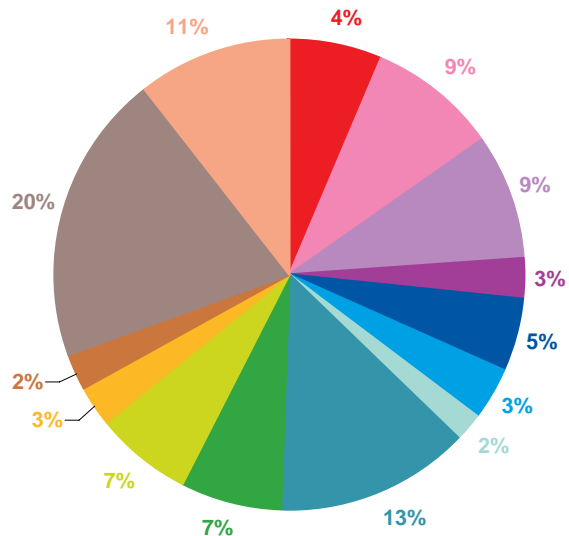

Trimestre 3 - 2007

offre globale en nombre de sujets par trimestre

Catastrophes	567
Culture-loisirs	556
Economie	604
Education	182
Environnement	409
Faits divers	302
Histoire-hommages	145
International	1194
Justice	531
Politique France	461
Santé	207
Sciences et techniques	200
Société	1501
Sport	971
Totaux	7830

offre globale en volume horaire par trimestre

Catastrophes	11:52:46
Culture-loisirs	16:05:06
Economie	16:13:47
Education	5:06:55
Environnement	9:19:38
Faits divers	6:24:25
Histoire-hommages	3:29:06
International	24:53:50
Justice	12:31:13
Politique France	12:30:01
Santé	5:17:53
Sciences et techniques	4:35:40
Société	36:42:25
Sport	19:34:04
Totaux	184:36:49

Trimestre 3 - 2007

données trimestrielles par chaîne et par rubrique

Nombre de sujets	TF1	France 2	France 3	Canal +	Arte	M6	Totaux
Catastrophes	157	144	91	38	65	72	567
Culture-loisirs	151	183	108	39	13	62	556
Economie	174	149	118	52	72	39	604
Education	61	57	27	11	8	18	182
Environnement	149	119	44	17	41	39	409
Faits divers	76	76	53	33	14	50	302
Histoire-hommages	40	30	26	14	14	21	145
International	231	184	159	138	420	62	1194
Justice	129	118	92	87	45	60	531
Politique France	136	104	99	38	32	52	461
Santé	62	46	37	20	15	27	207
Sciences et techniques	67	54	24	19	14	22	200
Société	421	406	248	128	137	161	1501
Sport	325	264	166	74	24	118	971
Totaux	2179	1934	1292	708	914	803	7830