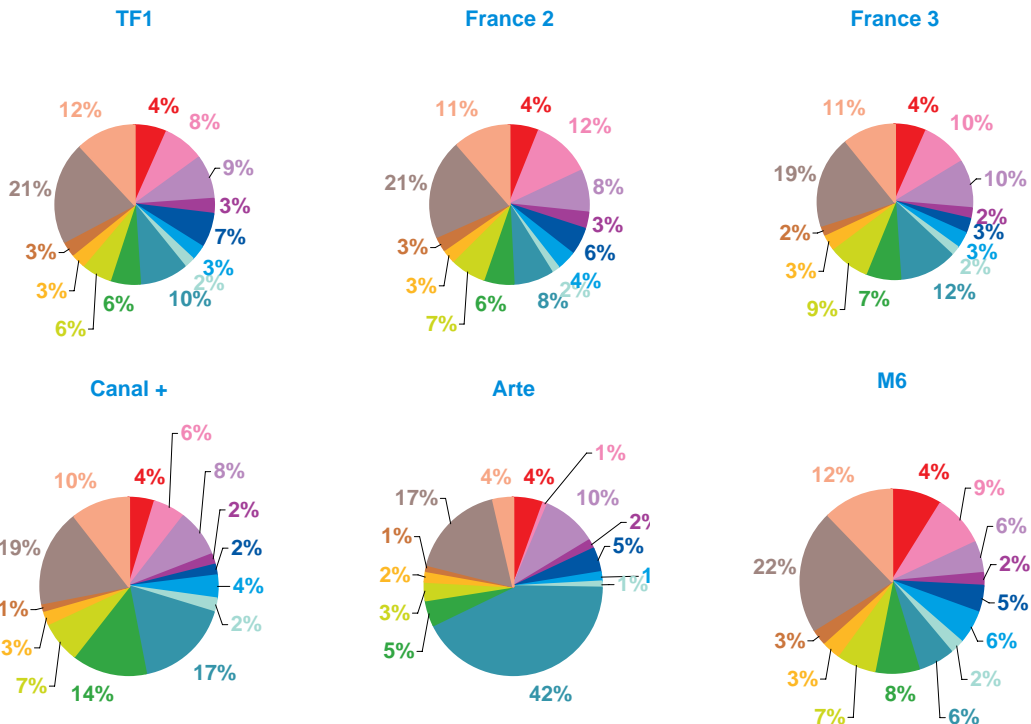

Trimestre 3 - 2007

données trimestrielles par chaîne et par rubrique

Volume horaire	TF1	France 2	France 3	Canal +	Arte	M6	Totaux
Catastrophes	3:17:52	3:05:58	2:28:23	0:30:40	1:07:52	1:22:01	11:52:46
Culture-loisirs	4:13:47	6:04:50	3:31:57	0:39:01	0:09:24	1:26:07	16:05:06
Economie	4:26:01	4:16:48	3:42:51	0:55:24	2:00:51	0:51:52	16:13:47
Education	1:36:13	1:43:02	0:51:47	0:13:16	0:19:51	0:22:46	5:06:55
Environnement	3:26:42	2:52:45	1:06:13	0:12:46	0:57:08	0:44:04	9:19:38
Faits divers	1:35:05	1:53:19	1:15:36	0:27:36	0:18:04	0:54:45	6:24:25
Histoire-hommages	1:03:37	0:52:00	0:40:56	0:15:26	0:14:30	0:22:37	3:29:06
International	4:52:40	4:08:36	4:23:32	1:53:33	8:36:35	0:58:54	24:53:50
Justice	3:06:03	3:05:34	2:40:11	1:30:26	0:55:16	1:13:43	12:31:13
Politique France	3:04:46	3:39:21	3:11:07	0:48:33	0:42:32	1:03:42	12:30:01
Santé	1:30:48	1:18:21	1:16:21	0:16:37	0:24:39	0:31:07	5:17:53
Sciences et techniques	1:38:04	1:32:13	0:38:54	0:09:12	0:10:46	0:26:31	4:35:40
Société	10:21:38	10:23:48	7:05:29	1:55:02	3:32:59	3:23:29	36:42:25
Sport	6:03:22	5:42:52	4:00:01	1:08:40	0:44:48	1:54:21	19:34:04
Totaux	50:16:38	50:39:27	36:53:18	10:56:12	20:15:15	15:35:59	184:36:49

volume horaire