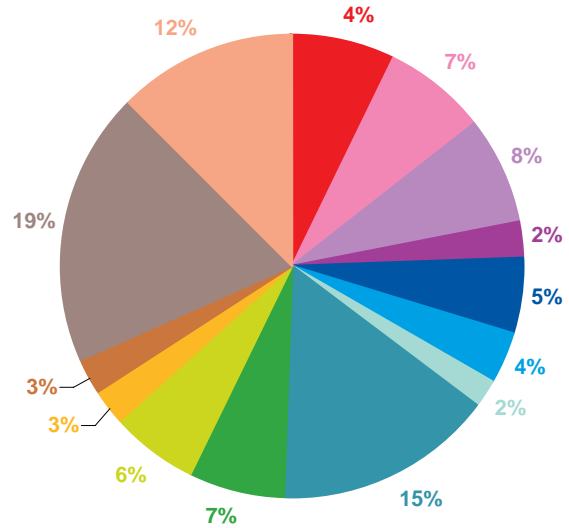

- catastrophes
- culture-loisirs
- économie
- éducation
- environnement
- faits divers
- histoire-hommages
- international
- justice
- politique française
- santé
- sciences et techniques
- société
- sport

Trimestre 3 - 2007

offre globale en nombre de sujets par trimestre

Catastrophes	567
Culture-loisirs	556
Economie	604
Education	182
Environnement	409
Faits divers	302
Histoire-hommages	145
International	1194
Justice	531
Politique France	461
Santé	207
Sciences et techniques	200
Société	1501
Sport	971
Totaux	7830

offre globale en volume horaire par trimestre

Catastrophes	11:52:46
Culture-loisirs	16:05:06
Economie	16:13:47
Education	5:06:55
Environnement	9:19:38
Faits divers	6:24:25
Histoire-hommages	3:29:06
International	24:53:50
Justice	12:31:13
Politique France	12:30:01
Santé	5:17:53
Sciences et techniques	4:35:40
Société	36:42:25
Sport	19:34:04
Totaux	184:36:49