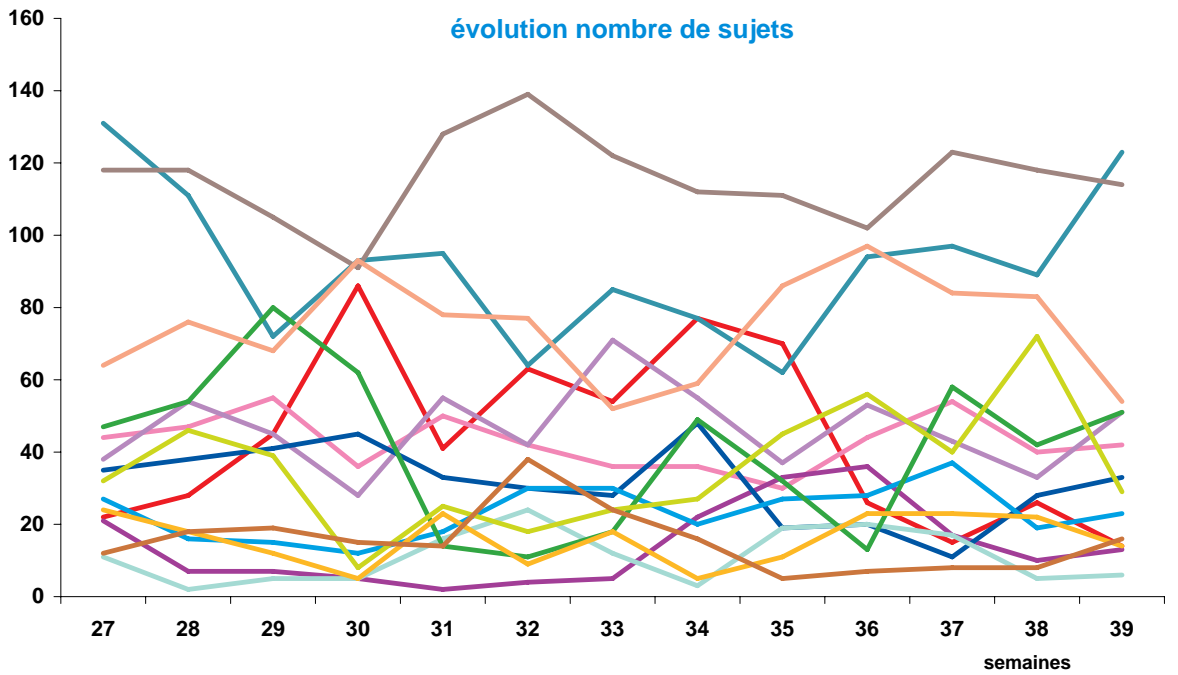

Trimestre 3 - 2007

offre globale en nombre de sujets par trimestre

Catastrophes	567
Culture-loisirs	556
Economie	604
Education	182
Environnement	409
Faits divers	302
Histoire-hommages	145
International	1194
Justice	531
Politique France	461
Santé	207
Sciences et techniques	200
Société	1501
Sport	971
Totaux	7830

offre globale en volume horaire par trimestre

Catastrophes	11:52:46
Culture-loisirs	16:05:06
Economie	16:13:47
Education	5:06:55
Environnement	9:19:38
Faits divers	6:24:25
Histoire-hommages	3:29:06
International	24:53:50
Justice	12:31:13
Politique France	12:30:01
Santé	5:17:53
Sciences et techniques	4:35:40
Société	36:42:25
Sport	19:34:04
Totaux	184:36:49

Trimestre 3 - 2007

évolution par semaine et par thème

- catastrophes
- culture - loisirs
- économie
- éducation
- environnement
- faits divers
- histoire - hommages
- international
- justice
- politique française
- santé
- sciences et techniques
- société
- sport