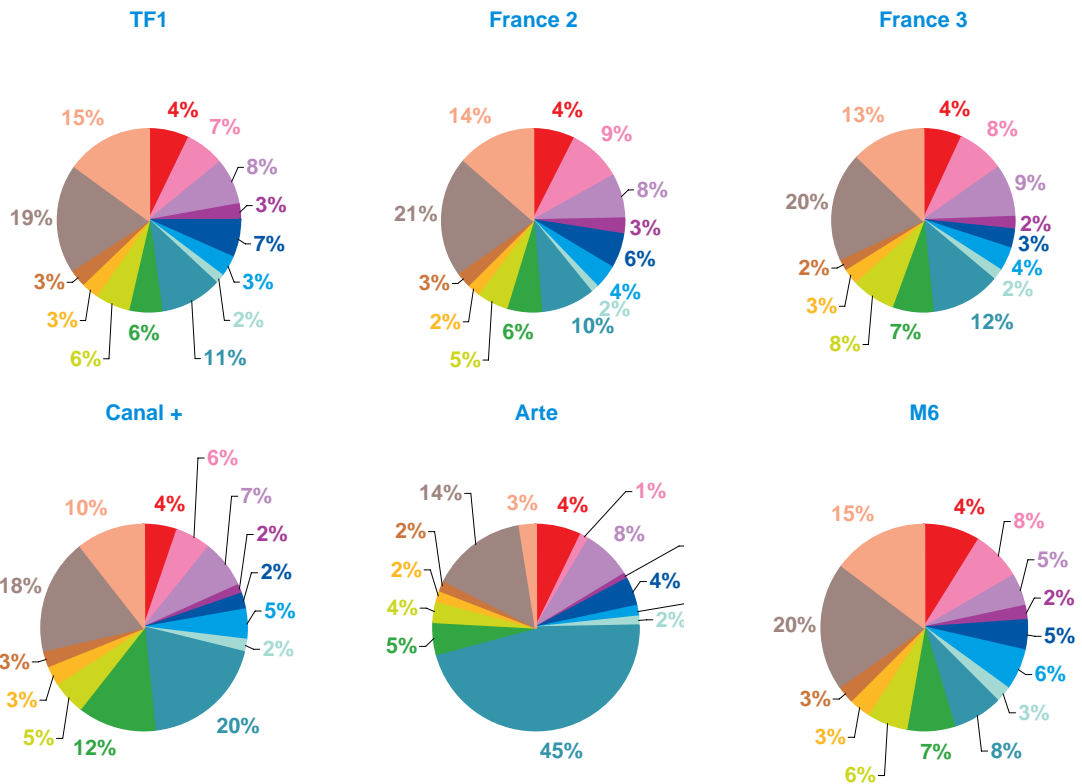

Trimestre 3 - 2007

données trimestrielles par chaîne et par rubrique

Nombre de sujets	TF1	France 2	France 3	Canal +	Arte	M6	Totaux
Catastrophes	157	144	91	38	65	72	567
Culture-loisirs	151	183	108	39	13	62	556
Economie	174	149	118	52	72	39	604
Education	61	57	27	11	8	18	182
Environnement	149	119	44	17	41	39	409
Faits divers	76	76	53	33	14	50	302
Histoire-hommages	40	30	26	14	14	21	145
International	231	184	159	138	420	62	1194
Justice	129	118	92	87	45	60	531
Politique France	136	104	99	38	32	52	461
Santé	62	46	37	20	15	27	207
Sciences et techniques	67	54	24	19	14	22	200
Société	421	406	248	128	137	161	1501
Sport	325	264	166	74	24	118	971
Totaux	2179	1934	1292	708	914	803	7830

nombre de sujets