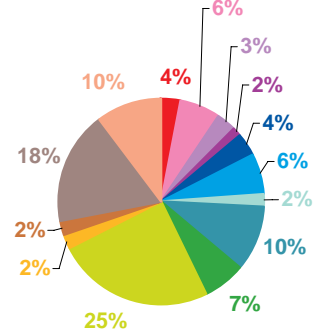

nombre de sujets

TF1

France 2

France 3

Canal +

Arte

M6

- catastrophes
- culture – loisirs
- économie
- éducation
- environnement
- faits divers
- histoire – hommages
- international
- justice
- politique française
- santé
- sciences et techniques
- société
- sport

Trimestre 2 - 2007

données trimestrielles par chaîne et par rubrique

Volume horaire	TF1	France 2	France 3	Canal +	Arte	M6	Totaux
Catastrophes	1:25:03	1:18:25	0:33:45	0:08:35	0:05:36	0:23:31	3:54:55
Culture-loisirs	3:10:41	4:30:14	3:24:26	0:32:45	0:13:47	1:29:13	13:21:06
Economie	2:55:15	2:52:41	1:37:23	0:33:03	0:38:32	0:26:38	9:03:32
Education	1:25:38	1:30:12	0:39:52	0:12:33	0:08:11	0:14:34	4:11:00
Environnement	3:03:47	2:43:28	1:16:43	0:19:07	0:45:02	0:31:38	8:39:45
Faits divers	1:52:41	1:42:00	1:38:08	0:37:42	0:08:07	0:59:44	6:58:22
Histoire-hommages	0:51:06	0:44:05	0:45:20	0:10:34	0:26:49	0:19:00	3:16:54
International	4:57:03	4:40:46	4:38:28	2:01:43	10:37:21	1:28:51	28:24:12
Justice	2:07:28	2:17:57	1:59:37	1:08:39	0:58:49	0:57:23	9:29:53
Politique France	11:07:04	11:37:35	10:32:58	2:33:41	3:06:37	4:19:53	43:17:48
Santé	2:21:14	1:29:09	0:47:57	0:17:11	0:07:23	0:23:03	5:25:57
Sciences et techniques	1:33:24	1:00:43	0:34:15	0:14:03	0:19:18	0:16:46	3:58:29
Société	9:34:30	8:01:47	5:49:45	1:51:04	2:28:09	2:32:39	30:17:54
Sport	2:47:57	2:38:44	1:38:20	1:01:29	0:05:18	1:05:39	9:17:27
Totaux	49:12:51	47:07:46	35:56:57	11:42:09	20:08:59	15:28:32	179:37:14