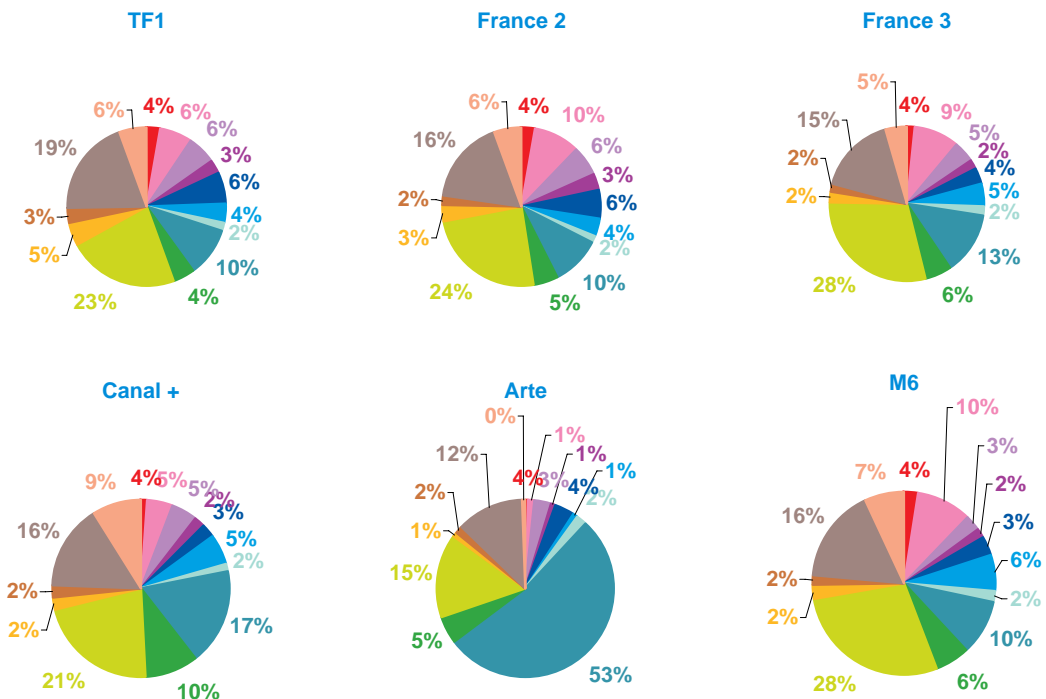

- catastrophes
- culture – loisirs
- économie
- éducation
- environnement
- faits divers
- histoire – hommages
- international
- justice
- politique française
- santé
- sciences et techniques
- société
- sport

Trimestre 2 - 2007

données trimestrielles par chaîne et par rubrique

Volume horaire	TF1	France 2	France 3	Canal +	Arte	M6	Totaux
Catastrophes	1:25:03	1:18:25	0:33:45	0:08:35	0:05:36	0:23:31	3:54:55
Culture-loisirs	3:10:41	4:30:14	3:24:26	0:32:45	0:13:47	1:29:13	13:21:06
Economie	2:55:15	2:52:41	1:37:23	0:33:03	0:38:32	0:26:38	9:03:32
Education	1:25:38	1:30:12	0:39:52	0:12:33	0:08:11	0:14:34	4:11:00
Environnement	3:03:47	2:43:28	1:16:43	0:19:07	0:45:02	0:31:38	8:39:45
Faits divers	1:52:41	1:42:00	1:38:08	0:37:42	0:08:07	0:59:44	6:58:22
Histoire-hommages	0:51:06	0:44:05	0:45:20	0:10:34	0:26:49	0:19:00	3:16:54
International	4:57:03	4:40:46	4:38:28	2:01:43	10:37:21	1:28:51	28:24:12
Justice	2:07:28	2:17:57	1:59:37	1:08:39	0:58:49	0:57:23	9:29:53
Politique France	11:07:04	11:37:35	10:32:58	2:33:41	3:06:37	4:19:53	43:17:48
Santé	2:21:14	1:29:09	0:47:57	0:17:11	0:07:23	0:23:03	5:25:57
Sciences et techniques	1:33:24	1:00:43	0:34:15	0:14:03	0:19:18	0:16:46	3:58:29
Société	9:34:30	8:01:47	5:49:45	1:51:04	2:28:09	2:32:39	30:17:54
Sport	2:47:57	2:38:44	1:38:20	1:01:29	0:05:18	1:05:39	9:17:27
Totaux	49:12:51	47:07:46	35:56:57	11:42:09	20:08:59	15:28:32	179:37:14

volume horaire