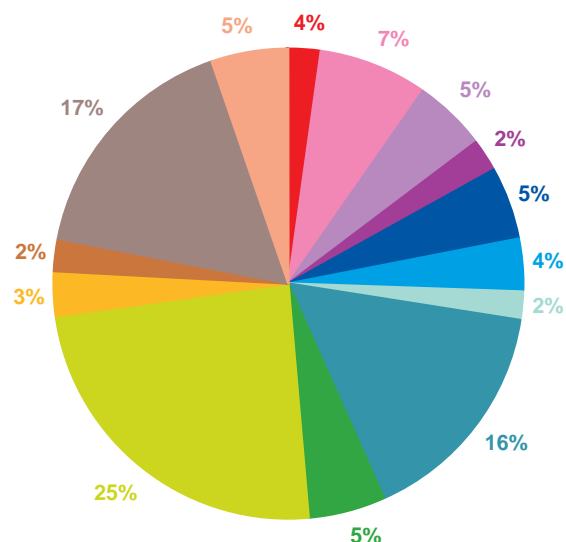

Trimestre 2 - 2007

offre globale en nombre de sujets par trimestre

Catastrophes	211
Culture-loisirs	475
Economie	366
Education	157
Environnement	381
Faits divers	348
Histoire-hommages	143
International	1365
Justice	448
Politique France	1525
Santé	210
Sciences et techniques	190
Société	1333
Sport	560
Totaux	7712

offre globale en volume horaire par trimestre

Catastrophes	3:54:55
Culture-loisirs	13:21:06
Economie	9:03:32
Education	4:11:00
Environnement	8:39:45
Faits divers	6:58:22
Histoire-hommages	3:16:54
International	28:24:12
Justice	9:29:53
Politique France	43:17:48
Santé	5:25:57
Sciences et techniques	3:58:29
Société	30:17:54
Sport	9:17:27
Totaux	179:37:14