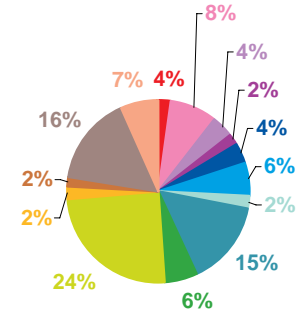

nombre de sujets

TF1

France 2

France 3

Canal +

Arte

M6

- catastrophes
- culture – loisirs
- économie
- éducation
- environnement
- faits divers
- histoire – hommages
- international
- justice
- politique française
- santé
- sciences et techniques
- société
- sport

Trimestre 2 - 2007

données trimestrielles par chaîne et par rubrique

Volume horaire	TF1	France 2	France 3	Canal +	Arte	M6	Totaux
Catastrophes	1:25:03	1:18:25	0:33:45	0:08:35	0:05:36	0:23:31	3:54:55
Culture-loisirs	3:10:41	4:30:14	3:24:26	0:32:45	0:13:47	1:29:13	13:21:06
Economie	2:55:15	2:52:41	1:37:23	0:33:03	0:38:32	0:26:38	9:03:32
Education	1:25:38	1:30:12	0:39:52	0:12:33	0:08:11	0:14:34	4:11:00
Environnement	3:03:47	2:43:28	1:16:43	0:19:07	0:45:02	0:31:38	8:39:45
Faits divers	1:52:41	1:42:00	1:38:08	0:37:42	0:08:07	0:59:44	6:58:22
Histoire-hommages	0:51:06	0:44:05	0:45:20	0:10:34	0:26:49	0:19:00	3:16:54
International	4:57:03	4:40:46	4:38:28	2:01:43	10:37:21	1:28:51	28:24:12
Justice	2:07:28	2:17:57	1:59:37	1:08:39	0:58:49	0:57:23	9:29:53
Politique France	11:07:04	11:37:35	10:32:58	2:33:41	3:06:37	4:19:53	43:17:48
Santé	2:21:14	1:29:09	0:47:57	0:17:11	0:07:23	0:23:03	5:25:57
Sciences et techniques	1:33:24	1:00:43	0:34:15	0:14:03	0:19:18	0:16:46	3:58:29
Société	9:34:30	8:01:47	5:49:45	1:51:04	2:28:09	2:32:39	30:17:54
Sport	2:47:57	2:38:44	1:38:20	1:01:29	0:05:18	1:05:39	9:17:27
Totaux	49:12:51	47:07:46	35:56:57	11:42:09	20:08:59	15:28:32	179:37:14