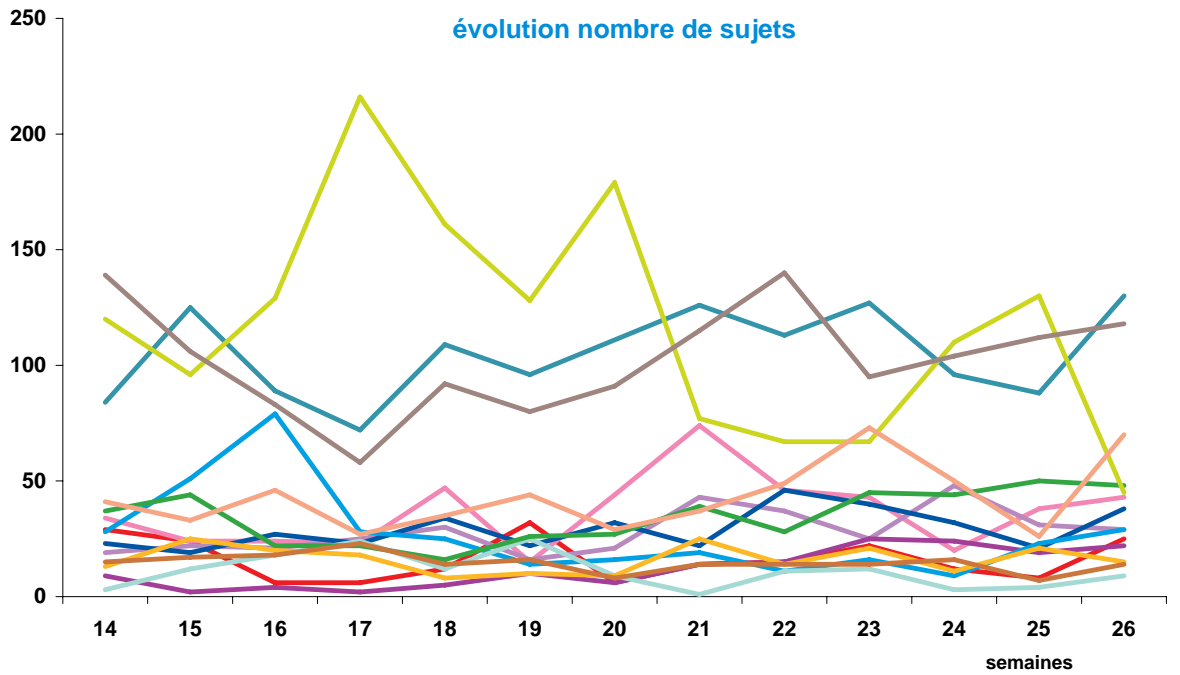

Trimestre 2 - 2007

offre globale en nombre de sujets par trimestre

Catastrophes	211
Culture-loisirs	475
Economie	366
Education	157
Environnement	381
Faits divers	348
Histoire-hommages	143
International	1365
Justice	448
Politique France	1525
Santé	210
Sciences et techniques	190
Société	1333
Sport	560
Totaux	7712

offre globale en volume horaire par trimestre

Catastrophes	3:54:55
Culture-loisirs	13:21:06
Economie	9:03:32
Education	4:11:00
Environnement	8:39:45
Faits divers	6:58:22
Histoire-hommages	3:16:54
International	28:24:12
Justice	9:29:53
Politique France	43:17:48
Santé	5:25:57
Sciences et techniques	3:58:29
Société	30:17:54
Sport	9:17:27
Totaux	179:37:14

Trimestre 2 - 2007

évolution par semaine et par thème

- catastrophes
- culture - loisirs
- économie
- éducation
- environnement
- faits divers
- histoire - hommages
- international
- justice
- politique française
- santé
- sciences et techniques
- société
- sport