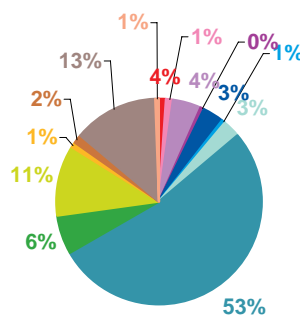

nombre de sujets

TF1

France 2

France 3

Canal +

Arte

M6

- catastrophes
- culture – loisirs
- économie
- éducation
- environnement
- faits divers
- histoire – hommages
- international
- justice
- politique française
- santé
- sciences et techniques
- société
- sport

Trimestre 2 - 2007

données trimestrielles par chaîne et par rubrique

Volume horaire	TF1	France 2	France 3	Canal +	Arte	M6	Totaux
Catastrophes	1:25:03	1:18:25	0:33:45	0:08:35	0:05:36	0:23:31	3:54:55
Culture-loisirs	3:10:41	4:30:14	3:24:26	0:32:45	0:13:47	1:29:13	13:21:06
Economie	2:55:15	2:52:41	1:37:23	0:33:03	0:38:32	0:26:38	9:03:32
Education	1:25:38	1:30:12	0:39:52	0:12:33	0:08:11	0:14:34	4:11:00
Environnement	3:03:47	2:43:28	1:16:43	0:19:07	0:45:02	0:31:38	8:39:45
Faits divers	1:52:41	1:42:00	1:38:08	0:37:42	0:08:07	0:59:44	6:58:22
Histoire-hommages	0:51:06	0:44:05	0:45:20	0:10:34	0:26:49	0:19:00	3:16:54
International	4:57:03	4:40:46	4:38:28	2:01:43	10:37:21	1:28:51	28:24:12
Justice	2:07:28	2:17:57	1:59:37	1:08:39	0:58:49	0:57:23	9:29:53
Politique France	11:07:04	11:37:35	10:32:58	2:33:41	3:06:37	4:19:53	43:17:48
Santé	2:21:14	1:29:09	0:47:57	0:17:11	0:07:23	0:23:03	5:25:57
Sciences et techniques	1:33:24	1:00:43	0:34:15	0:14:03	0:19:18	0:16:46	3:58:29
Société	9:34:30	8:01:47	5:49:45	1:51:04	2:28:09	2:32:39	30:17:54
Sport	2:47:57	2:38:44	1:38:20	1:01:29	0:05:18	1:05:39	9:17:27
Totaux	49:12:51	47:07:46	35:56:57	11:42:09	20:08:59	15:28:32	179:37:14