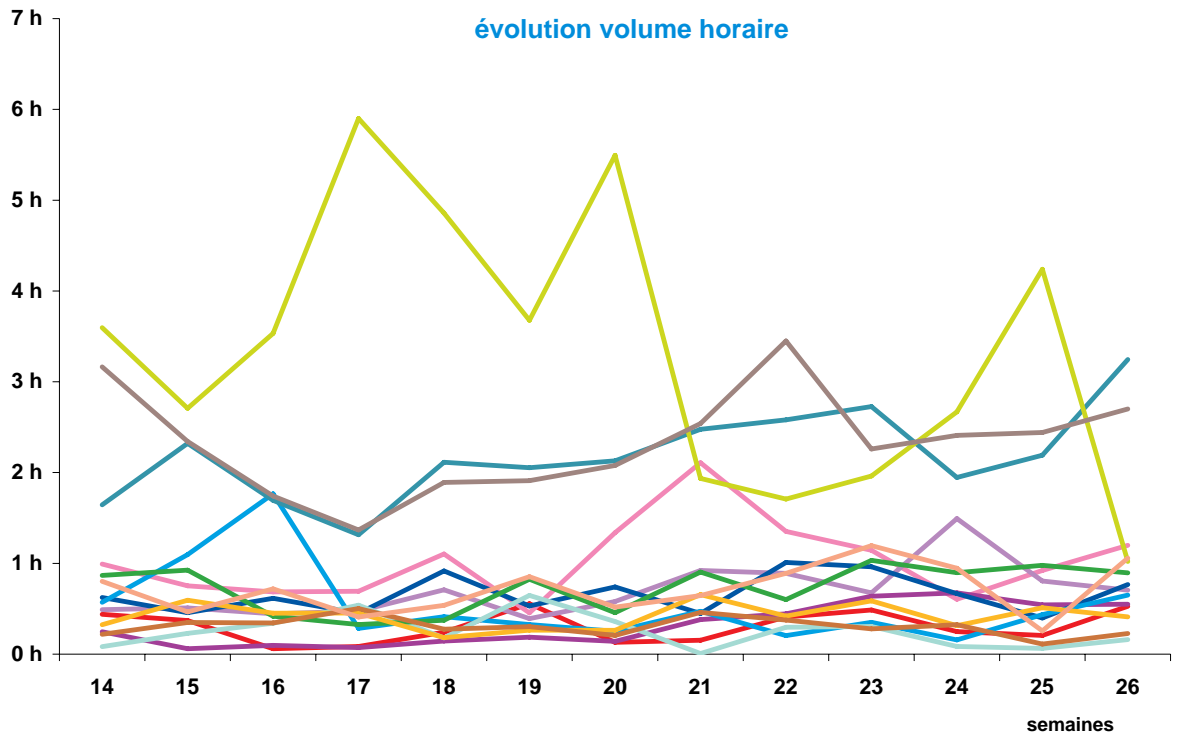

Trimestre 2 - 2007

offre globale en nombre de sujets par trimestre

Catastrophes	211
Culture-loisirs	475
Economie	366
Education	157
Environnement	381
Faits divers	348
Histoire-hommages	143
International	1365
Justice	448
Politique France	1525
Santé	210
Sciences et techniques	190
Société	1333
Sport	560
Totaux	7712

offre globale en volume horaire par trimestre

Catastrophes	3:54:55
Culture-loisirs	13:21:06
Economie	9:03:32
Education	4:11:00
Environnement	8:39:45
Faits divers	6:58:22
Histoire-hommages	3:16:54
International	28:24:12
Justice	9:29:53
Politique France	43:17:48
Santé	5:25:57
Sciences et techniques	3:58:29
Société	30:17:54
Sport	9:17:27
Totaux	179:37:14

Trimestre 2 - 2007

évolution par semaine et par thème

- catastrophes
- culture - loisirs
- économie
- éducation
- environnement
- faits divers
- histoire - hommages
- international
- justice
- politique française
- santé
- sciences et techniques
- société
- sport