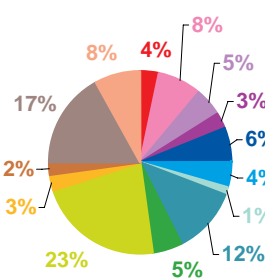

catastrophes

culture – loisirs

économie

éducation

environnement

faits divers

histoire – hommages

international

justice

politique française

santé

sciences et techniques

société

sport

Trimestre 2 - 2007

données trimestrielles par chaîne et par rubrique

Nombre de sujets	TF1	France 2	France 3	Canal +	Arte	M6	Totaux
Catastrophes	76	60	29	12	9	25	211
Culture-loisirs	129	146	102	35	11	52	475
Economie	128	94	50	32	38	24	366
Education	56	51	23	10	4	13	157
Environnement	135	115	47	27	28	29	381
Faits divers	91	83	73	44	6	51	348
Histoire-hommages	37	28	28	13	22	15	143
International	265	219	188	155	454	84	1365
Justice	103	98	73	66	53	55	448
Politique France	377	413	308	132	95	200	1525
Santé	85	52	29	19	6	19	210
Sciences et techniques	71	45	19	24	13	18	190
Société	431	314	200	129	114	145	1333
Sport	173	152	83	64	5	83	560
Totaux	2157	1870	1252	762	858	813	7712

nombre de sujets

France 2