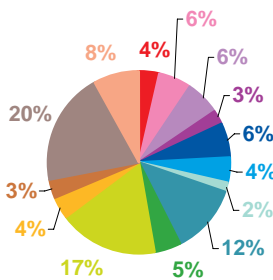

catastrophes

culture – loisirs

économie

éducation

environnement

faits divers

histoire – hommages

international

justice

politique française

santé

sciences et techniques

société

sport

Trimestre 2 - 2007

données trimestrielles par chaîne et par rubrique

Nombre de sujets	TF1	France 2	France 3	Canal +	Arte	M6	Totaux
Catastrophes	76	60	29	12	9	25	211
Culture-loisirs	129	146	102	35	11	52	475
Economie	128	94	50	32	38	24	366
Education	56	51	23	10	4	13	157
Environnement	135	115	47	27	28	29	381
Faits divers	91	83	73	44	6	51	348
Histoire-hommages	37	28	28	13	22	15	143
International	265	219	188	155	454	84	1365
Justice	103	98	73	66	53	55	448
Politique France	377	413	308	132	95	200	1525
Santé	85	52	29	19	6	19	210
Sciences et techniques	71	45	19	24	13	18	190
Société	431	314	200	129	114	145	1333
Sport	173	152	83	64	5	83	560
Totaux	2157	1870	1252	762	858	813	7712

nombre de sujets

TF1