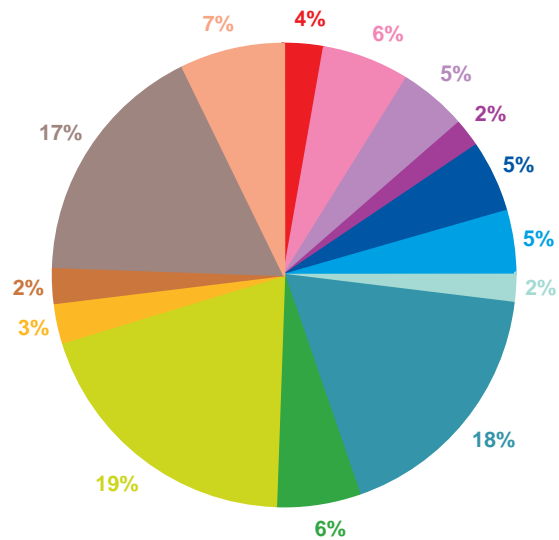

- catastrophes
- culture – loisirs
- économie
- éducation
- environnement
- faits divers
- histoire – hommages
- international
- justice
- politique française
- santé
- sciences et techniques
- société
- sport

Trimestre 2 - 2007

offre globale en nombre de sujets par trimestre

Catastrophes	211
Culture-loisirs	475
Economie	366
Education	157
Environnement	381
Faits divers	348
Histoire-hommages	143
International	1365
Justice	448
Politique France	1525
Santé	210
Sciences et techniques	190
Société	1333
Sport	560
Totaux	7712

offre globale en volume horaire par trimestre

Catastrophes	3:54:55
Culture-loisirs	13:21:06
Economie	9:03:32
Education	4:11:00
Environnement	8:39:45
Faits divers	6:58:22
Histoire-hommages	3:16:54
International	28:24:12
Justice	9:29:53
Politique France	43:17:48
Santé	5:25:57
Sciences et techniques	3:58:29
Société	30:17:54
Sport	9:17:27
Totaux	179:37:14