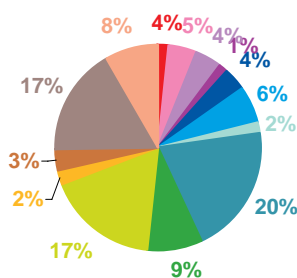

nombre de sujets

TF1

France 2

France 3

Canal +

Arte

M6

- catastrophes
- culture – loisirs
- économie
- éducation
- environnement
- faits divers
- histoire – hommages
- international
- justice
- politique française
- santé
- sciences et techniques
- société
- sport

Trimestre 2 - 2007

données trimestrielles par chaîne et par rubrique

Volume horaire	TF1	France 2	France 3	Canal +	Arte	M6	Totaux
Catastrophes	1:25:03	1:18:25	0:33:45	0:08:35	0:05:36	0:23:31	3:54:55
Culture-loisirs	3:10:41	4:30:14	3:24:26	0:32:45	0:13:47	1:29:13	13:21:06
Economie	2:55:15	2:52:41	1:37:23	0:33:03	0:38:32	0:26:38	9:03:32
Education	1:25:38	1:30:12	0:39:52	0:12:33	0:08:11	0:14:34	4:11:00
Environnement	3:03:47	2:43:28	1:16:43	0:19:07	0:45:02	0:31:38	8:39:45
Faits divers	1:52:41	1:42:00	1:38:08	0:37:42	0:08:07	0:59:44	6:58:22
Histoire-hommages	0:51:06	0:44:05	0:45:20	0:10:34	0:26:49	0:19:00	3:16:54
International	4:57:03	4:40:46	4:38:28	2:01:43	10:37:21	1:28:51	28:24:12
Justice	2:07:28	2:17:57	1:59:37	1:08:39	0:58:49	0:57:23	9:29:53
Politique France	11:07:04	11:37:35	10:32:58	2:33:41	3:06:37	4:19:53	43:17:48
Santé	2:21:14	1:29:09	0:47:57	0:17:11	0:07:23	0:23:03	5:25:57
Sciences et techniques	1:33:24	1:00:43	0:34:15	0:14:03	0:19:18	0:16:46	3:58:29
Société	9:34:30	8:01:47	5:49:45	1:51:04	2:28:09	2:32:39	30:17:54
Sport	2:47:57	2:38:44	1:38:20	1:01:29	0:05:18	1:05:39	9:17:27
Totaux	49:12:51	47:07:46	35:56:57	11:42:09	20:08:59	15:28:32	179:37:14