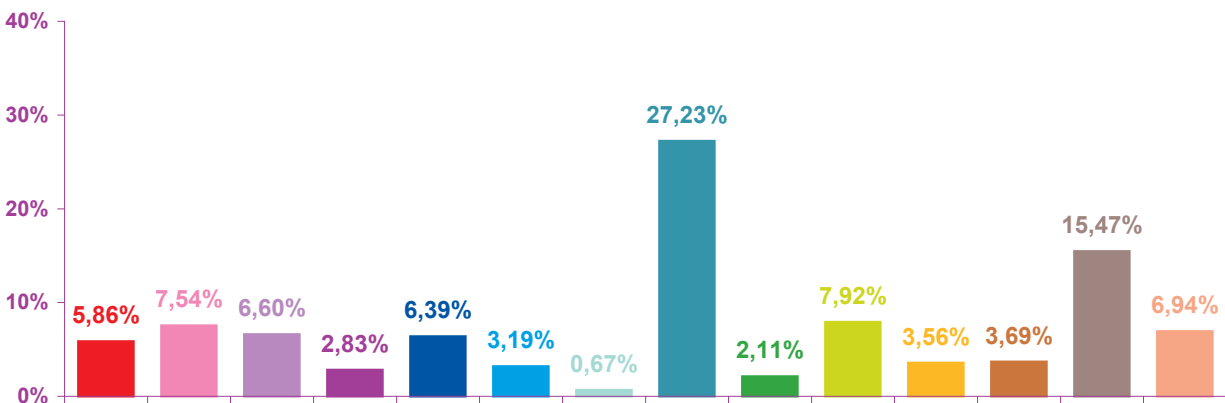

Trimestre 3 - 2006

volumes horaires mensuels par rubrique en pourcentage

- catastrophes
- culture – loisirs
- économie
- éducation
- environnement
- faits divers
- histoire – hommages
- international
- justice
- politique française
- santé
- sciences et techniques
- société
- sport

août 2006