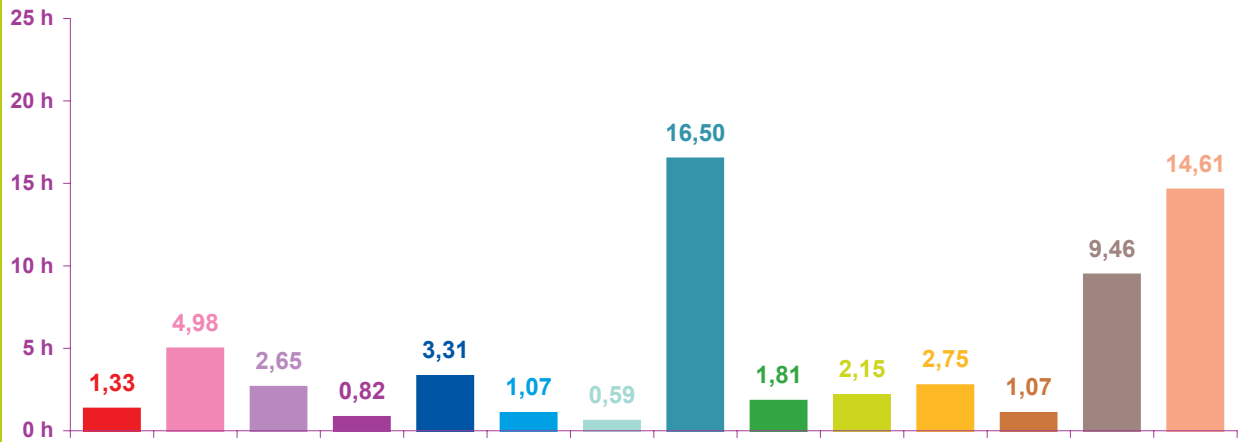

Trimestre 3 - 2006

volumes horaires mensuels par rubrique

- catastrophes
- culture – loisirs
- économie
- éducation
- environnement
- faits divers
- histoire – hommages
- international
- justice
- politique française
- santé
- sciences et techniques
- société
- sport

juillet 2006