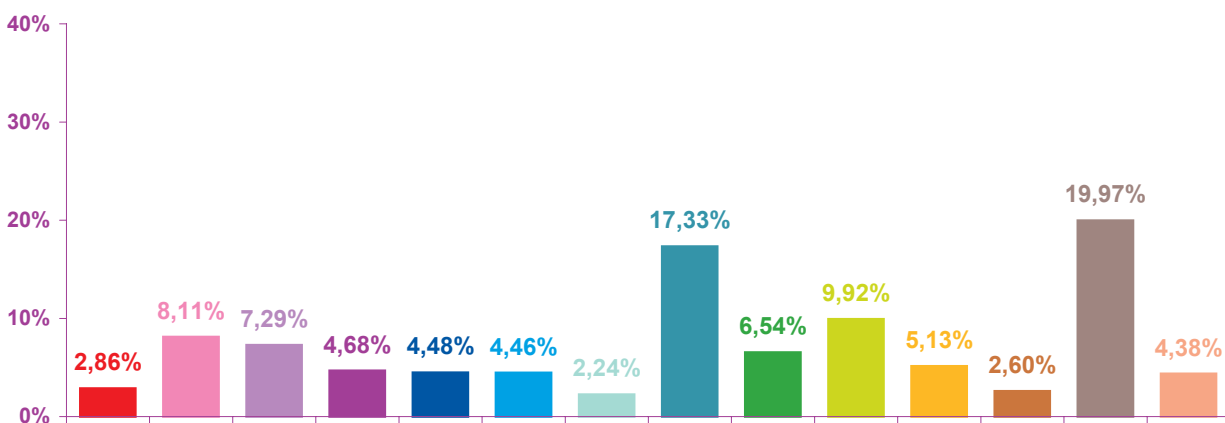

## volumes horaires mensuels par rubrique en pourcentage

- catastrophes
- culture – loisirs
- économie
- éducation
- environnement
- faits divers
- histoire – hommages
- international
- justice
- politique française
- santé
- sciences et techniques
- société
- sport

juillet 2006

août 2006

septembre 2006

- catastrophes
- culture – loisirs
- économie
- éducation
- environnement
- faits divers
- histoire – hommages
- international
- justice
- politique française
- santé
- sciences et techniques
- société
- sport