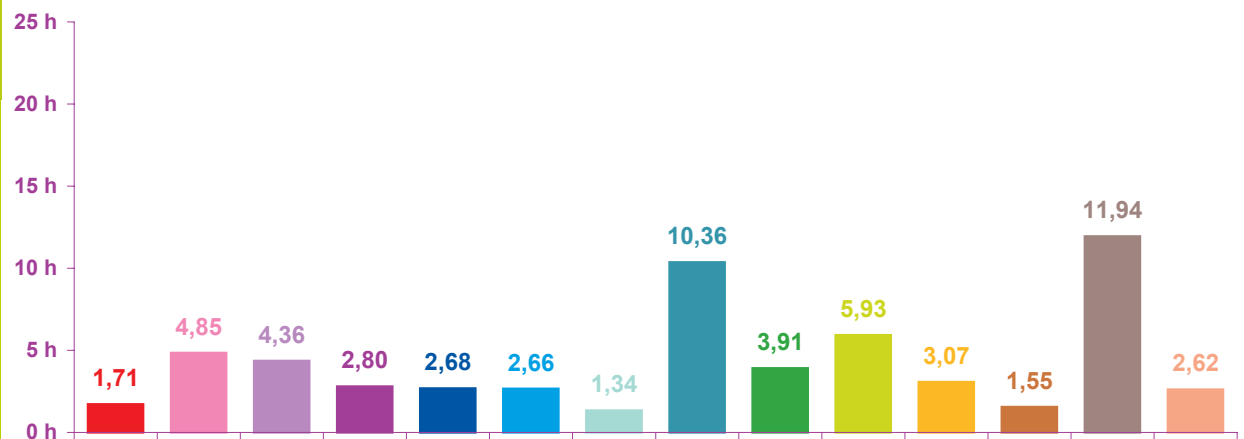

## évolution mensuelle des rubriques en volume horaire

	juil-06	août-06	sept-06	Totaux
<b>Catastrophes</b>	1:19:31	3:41:13	1:42:39	<b>6:43:23</b>
<b>Culture-loisirs</b>	4:58:30	4:44:51	4:50:51	<b>14:34:12</b>
<b>Economie</b>	2:38:54	4:09:21	4:21:26	<b>11:09:41</b>
<b>Education</b>	0:49:25	1:46:41	2:47:55	<b>5:24:01</b>
<b>Environnement</b>	3:18:33	4:01:19	2:40:40	<b>10:00:32</b>
<b>Faits divers</b>	1:04:11	2:00:31	2:39:52	<b>5:44:34</b>
<b>Histoire-hommages</b>	0:35:28	0:25:15	1:20:23	<b>2:21:06</b>
<b>International</b>	16:29:50	17:08:14	10:21:26	<b>43:59:30</b>
<b>Justice</b>	1:48:26	1:19:39	3:54:40	<b>7:02:45</b>
<b>Politique France</b>	2:09:04	4:58:56	5:55:47	<b>13:03:47</b>
<b>Santé</b>	2:44:45	2:14:35	3:03:56	<b>8:03:16</b>
<b>Sciences et techniques</b>	1:03:55	2:19:15	1:33:11	<b>4:56:21</b>
<b>Société</b>	9:27:47	9:44:21	11:56:06	<b>31:08:14</b>
<b>Sport</b>	14:36:44	4:21:55	2:36:56	<b>21:35:35</b>
<b>Totaux</b>	<b>63:05:03</b>	<b>62:56:06</b>	<b>59:45:48</b>	<b>185:46:57</b>

## volumes horaires mensuels par rubrique

- catastrophes
- culture – loisirs
- économie
- éducation
- environnement
- faits divers
- histoire – hommages
- international
- justice
- politique française
- santé
- sciences et techniques
- société
- sport

juillet 2006

août 2006

septembre 2006