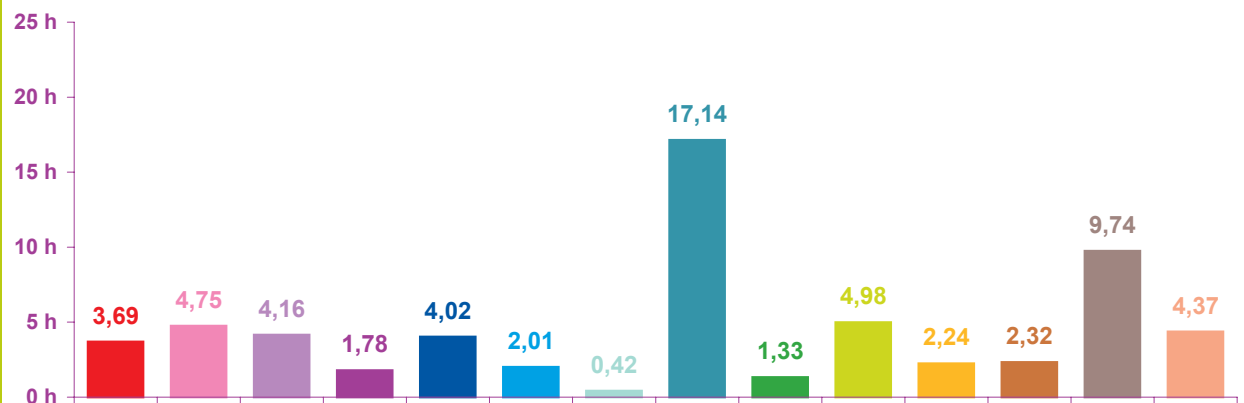

## évolution mensuelle des rubriques en volume horaire

	juil-06	août-06	sept-06	Totaux
<b>Catastrophes</b>	1:19:31	3:41:13	1:42:39	<b>6:43:23</b>
<b>Culture-loisirs</b>	4:58:30	4:44:51	4:50:51	<b>14:34:12</b>
<b>Economie</b>	2:38:54	4:09:21	4:21:26	<b>11:09:41</b>
<b>Education</b>	0:49:25	1:46:41	2:47:55	<b>5:24:01</b>
<b>Environnement</b>	3:18:33	4:01:19	2:40:40	<b>10:00:32</b>
<b>Faits divers</b>	1:04:11	2:00:31	2:39:52	<b>5:44:34</b>
<b>Histoire-hommages</b>	0:35:28	0:25:15	1:20:23	<b>2:21:06</b>
<b>International</b>	16:29:50	17:08:14	10:21:26	<b>43:59:30</b>
<b>Justice</b>	1:48:26	1:19:39	3:54:40	<b>7:02:45</b>
<b>Politique France</b>	2:09:04	4:58:56	5:55:47	<b>13:03:47</b>
<b>Santé</b>	2:44:45	2:14:35	3:03:56	<b>8:03:16</b>
<b>Sciences et techniques</b>	1:03:55	2:19:15	1:33:11	<b>4:56:21</b>
<b>Société</b>	9:27:47	9:44:21	11:56:06	<b>31:08:14</b>
<b>Sport</b>	14:36:44	4:21:55	2:36:56	<b>21:35:35</b>
<b>Totaux</b>	<b>63:05:03</b>	<b>62:56:06</b>	<b>59:45:48</b>	<b>185:46:57</b>

# Trimestre 3 - 2006

## volumes horaires mensuels par rubrique

- catastrophes
- culture – loisirs
- économie
- éducation
- environnement
- faits divers
- histoire – hommages
- international
- justice
- politique française
- santé
- sciences et techniques
- société
- sport

juillet 2006

août 2006

septembre 2006