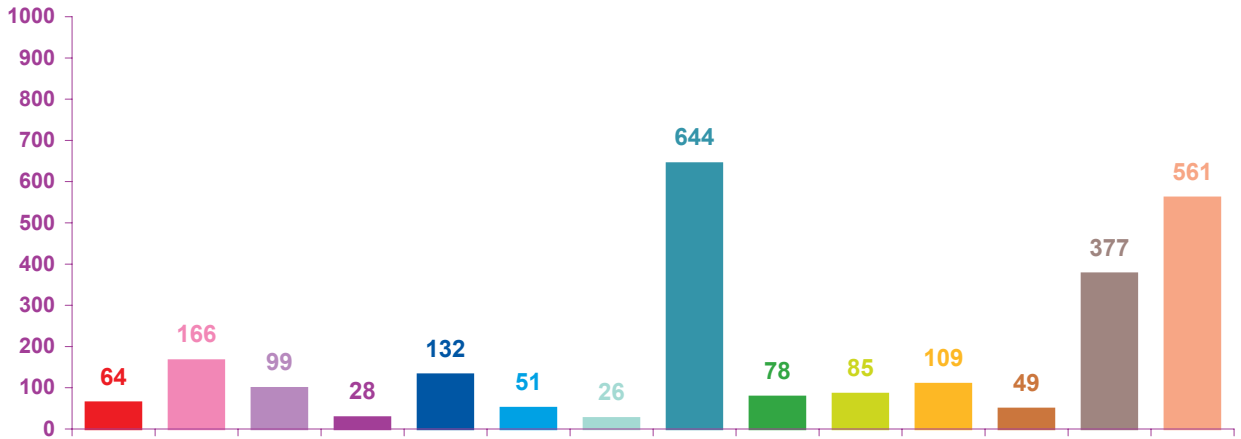

Trimestre 3 - 2006

nombre de sujets mensuels par rubrique

- catastrophes
- culture – loisirs
- économie
- éducation
- environnement
- faits divers
- histoire – hommages
- international
- justice
- politique française
- santé
- sciences et techniques
- société
- sport

juillet 2006