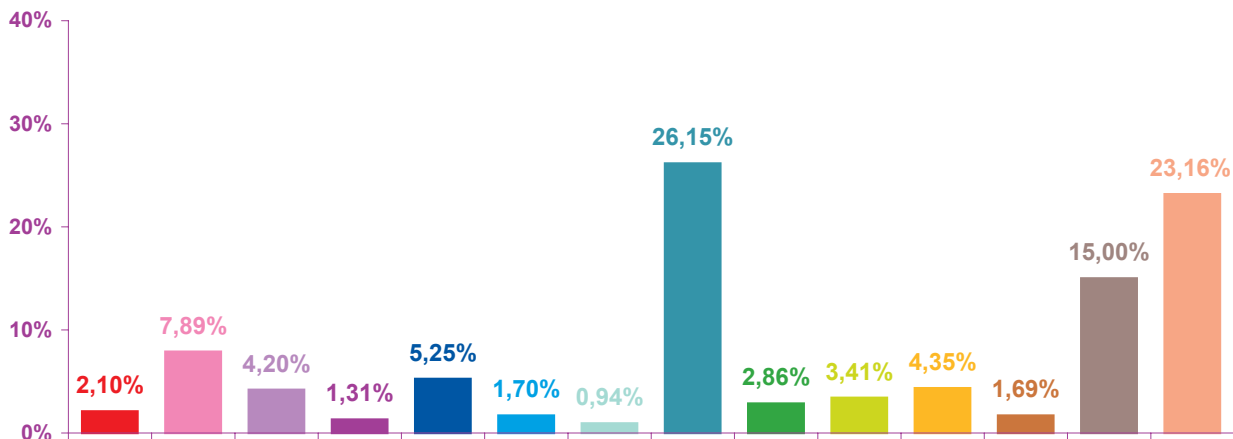

Trimestre 3 - 2006

volumes horaires mensuels par rubrique en pourcentage

- catastrophes
- culture – loisirs
- économie
- éducation
- environnement
- faits divers
- histoire – hommages
- international
- justice
- politique française
- santé
- sciences et techniques
- société
- sport

juillet 2006