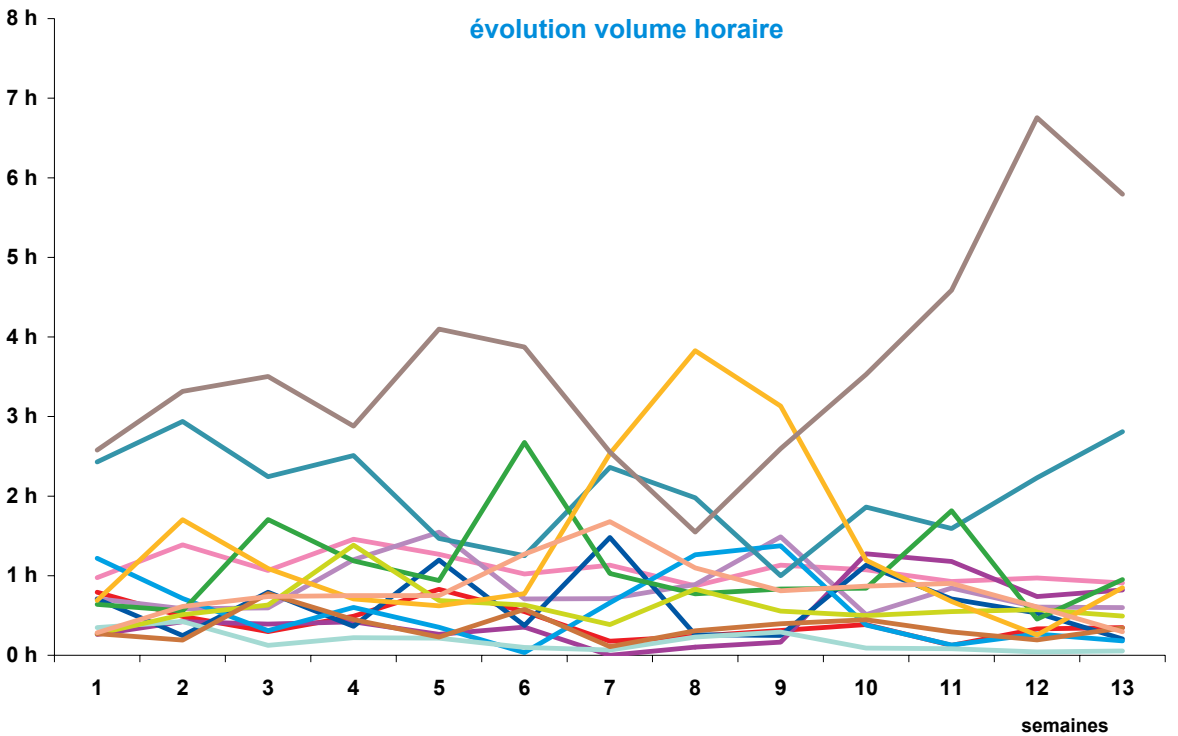

Trimestre 1 - 2006

évolution par semaine et par thème

- catastrophes
- culture - loisirs
- économie
- éducation
- environnement
- faits divers
- histoire - hommages
- international
- justice
- politique française
- santé
- sciences et techniques
- société
- sport

catastrophes

culture – loisirs

économie

éducation

environnement

faits divers

histoire – hommages

international

justice

politique française

santé

sciences et techniques

société

sport

Trimestre 1 - 2006

données trimestrielles par chaîne et par rubrique

Nombre de sujets	TF1	France 2	France 3	Canal +	Arte	M6	Totaux
Catastrophes	81	64	35	15	22	40	257
Culture-loisirs	140	158	92	34	8	70	502
Economie	130	112	62	28	43	40	415
Education	69	64	39	13	15	26	226
Environnement	114	91	63	16	35	32	351
Faits divers	79	68	60	22	12	42	283
Histoire-hommages	27	15	18	8	10	4	82
International	178	200	165	107	375	78	1103
Justice	148	120	92	61	74	68	563
Politique France	87	65	71	30	34	26	313
Santé	208	186	99	50	84	66	693
Sciences et techniques	55	44	38	16	17	21	191
Société	494	476	323	134	165	191	1783
Sport	132	153	91	17	9	100	502
Totaux	1942	1816	1248	551	903	804	7264

nombre de sujets