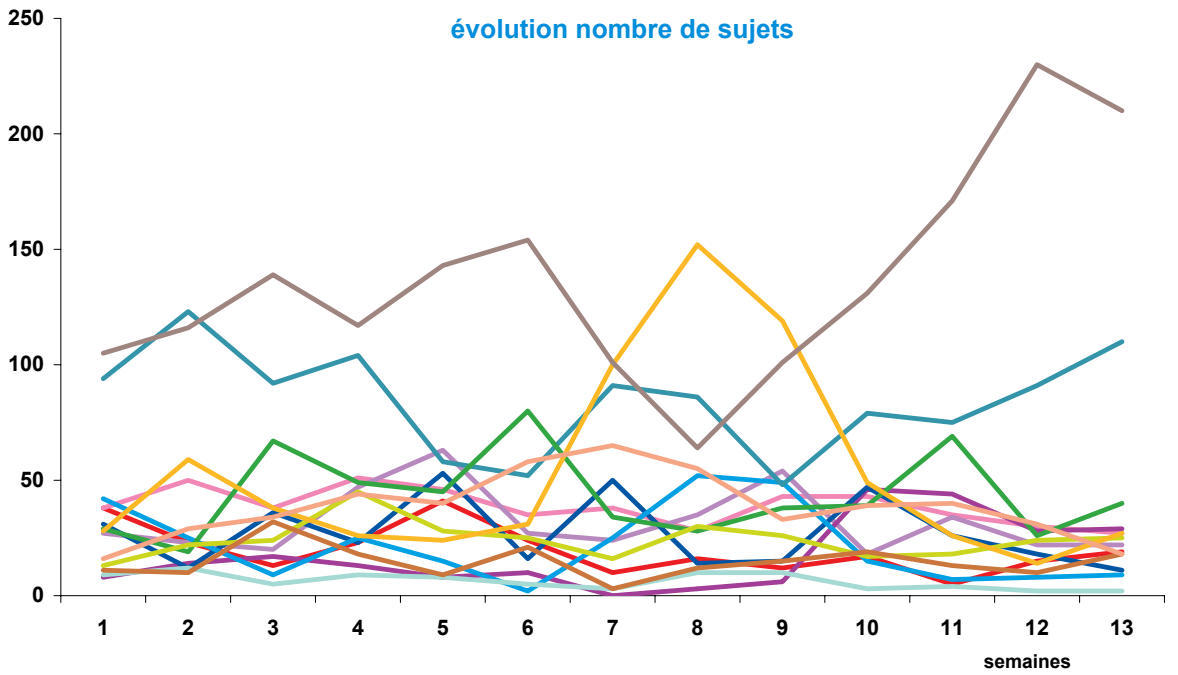

Trimestre 1 - 2006

évolution par semaine et par thème

- catastrophes
- culture - loisirs
- économie
- éducation
- environnement
- faits divers
- histoire - hommages
- international
- justice
- politique française
- santé
- sciences et techniques
- société
- sport

catastrophes

culture – loisirs

économie

éducation

environnement

faits divers

histoire – hommages

international

justice

politique française

santé

sciences et techniques

société

sport

Trimestre 1 - 2006

données trimestrielles par chaîne et par rubrique

Nombre de sujets	TF1	France 2	France 3	Canal +	Arte	M6	Totaux
Catastrophes	81	64	35	15	22	40	257
Culture-loisirs	140	158	92	34	8	70	502
Economie	130	112	62	28	43	40	415
Education	69	64	39	13	15	26	226
Environnement	114	91	63	16	35	32	351
Faits divers	79	68	60	22	12	42	283
Histoire-hommages	27	15	18	8	10	4	82
International	178	200	165	107	375	78	1103
Justice	148	120	92	61	74	68	563
Politique France	87	65	71	30	34	26	313
Santé	208	186	99	50	84	66	693
Sciences et techniques	55	44	38	16	17	21	191
Société	494	476	323	134	165	191	1783
Sport	132	153	91	17	9	100	502
Totaux	1942	1816	1248	551	903	804	7264

nombre de sujets