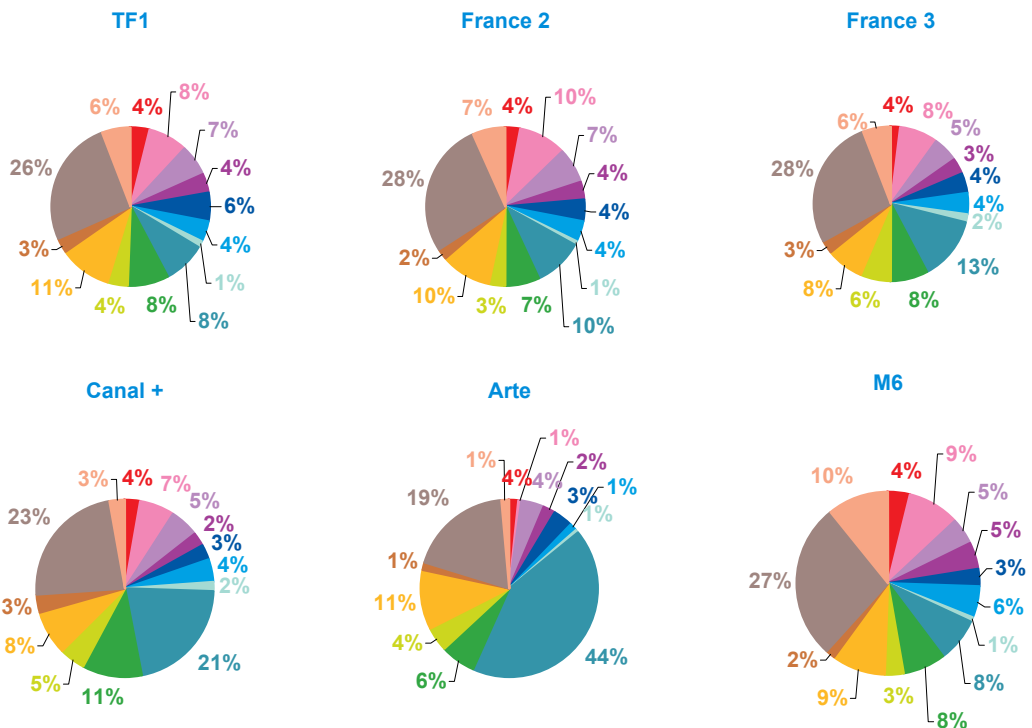

- catastrophes
- culture – loisirs
- économie
- éducation
- environnement
- faits divers
- histoire – hommages
- international
- justice
- politique française
- santé
- sciences et techniques
- société
- sport

Trimestre 1 - 2006

données trimestrielles par chaîne et par rubrique

Volume horaire	TF1	France 2	France 3	Canal +	Arte	M6	Totaux
Catastrophes	1:59:53	1:27:35	0:41:32	0:19:41	0:19:40	0:36:00	5:24:21
Culture-loisirs	4:06:50	4:44:53	2:54:54	0:47:59	0:08:59	1:28:27	14:12:02
Economie	3:21:58	3:28:14	1:53:11	0:39:31	0:51:22	0:44:33	10:58:49
Education	1:55:56	1:46:02	1:12:14	0:16:43	0:29:05	0:43:37	6:23:37
Environnement	2:58:39	2:03:37	1:35:23	0:21:37	0:43:51	0:29:22	8:12:29
Faits divers	2:09:01	2:02:12	1:36:45	0:30:20	0:16:55	0:53:56	7:29:09
Histoire-hommages	0:45:47	0:30:01	0:32:54	0:12:56	0:08:25	0:07:11	2:17:14
International	4:21:23	4:45:35	4:49:29	2:36:04	8:55:18	1:13:01	26:40:50
Justice	4:17:28	3:23:20	2:52:33	1:19:01	1:19:29	1:12:15	14:24:06
Politique France	2:07:25	1:36:09	2:14:19	0:35:25	0:55:03	0:31:50	8:00:11
Santé	5:28:29	4:55:22	2:52:12	1:00:09	2:17:10	1:29:58	18:03:20
Sciences et techniques	1:27:17	1:08:58	1:03:05	0:23:34	0:17:29	0:14:39	4:35:02
Société	13:21:14	13:16:17	9:46:51	2:52:19	3:58:32	4:22:33	47:37:46
Sport	2:58:04	3:14:10	2:09:14	0:19:48	0:16:09	1:42:48	10:40:13
Totaux	51:19:24	48:22:25	36:14:36	12:15:07	20:57:27	15:50:10	184:59:09

volume horaire