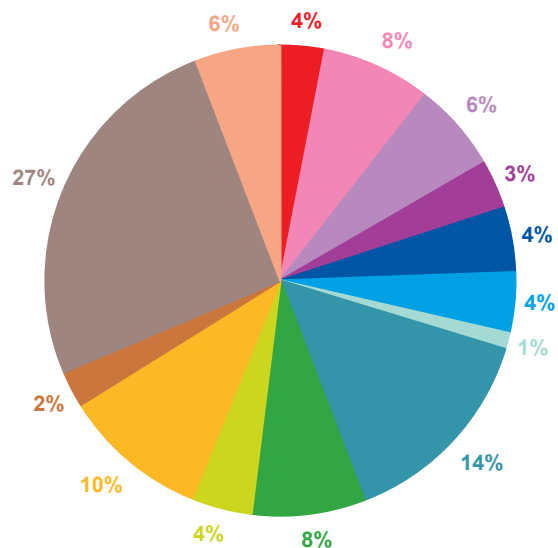

## Trimestre 1 - 2006

### offre globale en nombre de sujets par trimestre

Catastrophes	257
Culture-loisirs	502
Economie	415
Education	226
Environnement	351
Faits divers	283
Histoire-hommages	82
International	1103
Justice	563
Politique France	313
Santé	693
Sciences et techniques	191
Société	1783
Sport	502
Totaux	7264

### offre globale en volume horaire par trimestre

Catastrophes	5:24:21
Culture-loisirs	14:12:02
Economie	10:58:49
Education	6:23:37
Environnement	8:12:29
Faits divers	7:29:09
Histoire-hommages	2:17:14
International	26:40:50
Justice	14:24:06
Politique France	8:00:11
Santé	18:03:20
Sciences et techniques	4:35:02
Société	47:37:46
Sport	10:40:13
Totaux	184:59:09