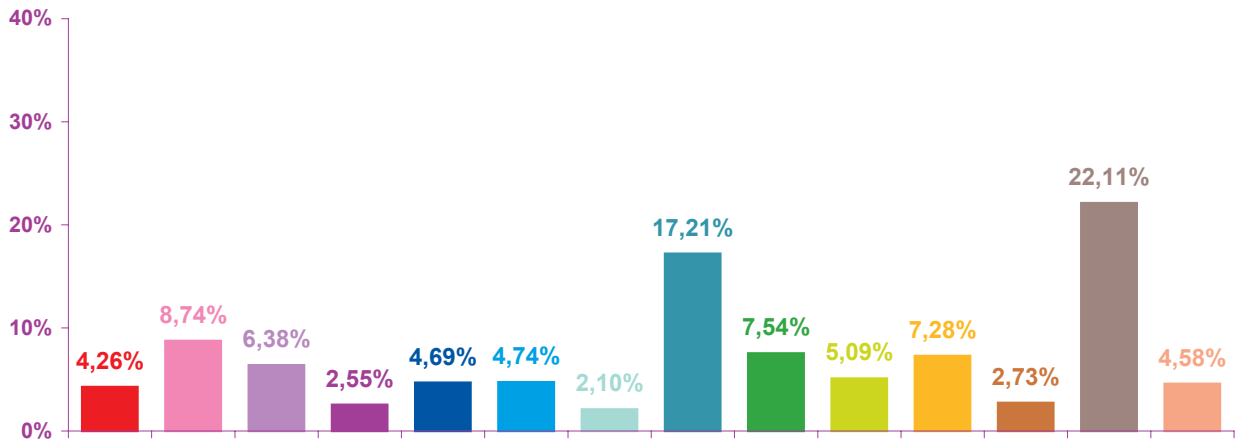

Trimestre 1 - 2006

volumes horaires mensuels par rubrique en pourcentage

- catastrophes
- culture – loisirs
- économie
- éducation
- environnement
- faits divers
- histoire – hommages
- international
- justice
- politique française
- santé
- sciences et techniques
- société
- sport

janvier 2006