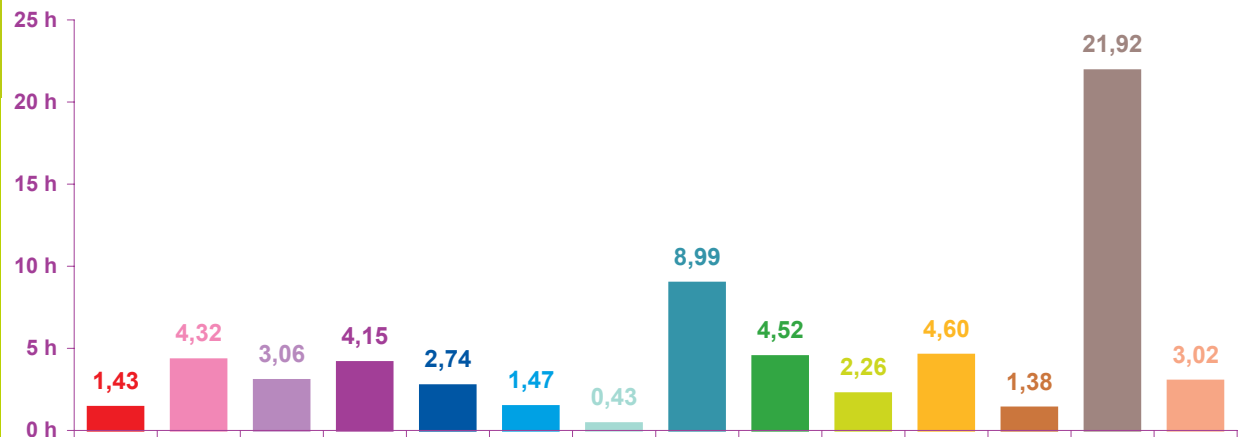

## volumes horaires mensuels par rubrique

- catastrophes
- culture – loisirs
- économie
- éducation
- environnement
- faits divers
- histoire – hommages
- international
- justice
- politique française
- santé
- sciences et techniques
- société
- sport

janvier 2006

février 2006

mars 2006