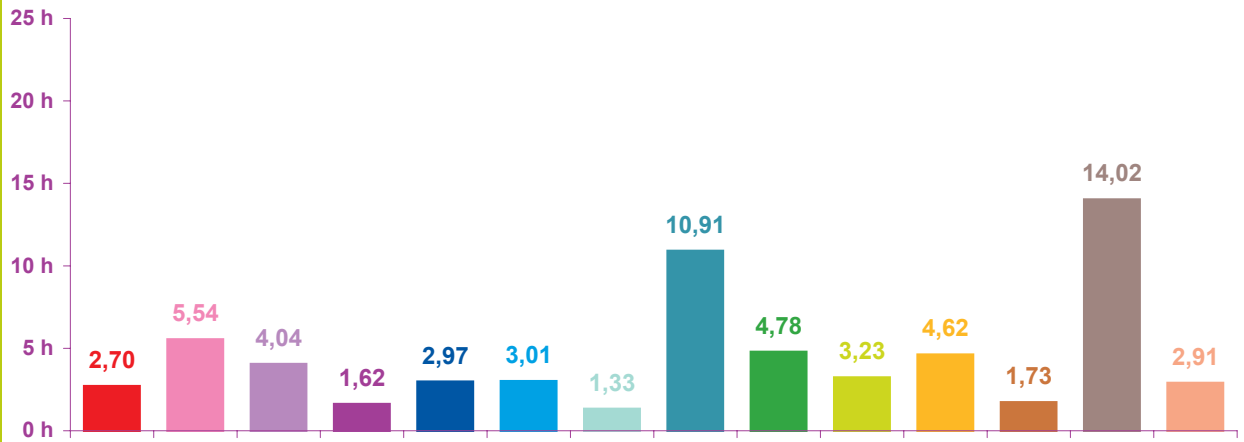

Trimestre 1 - 2006

volumes horaires mensuels par rubrique

- catastrophes
- culture – loisirs
- économie
- éducation
- environnement
- faits divers
- histoire – hommages
- international
- justice
- politique française
- santé
- sciences et techniques
- société
- sport

janvier 2006