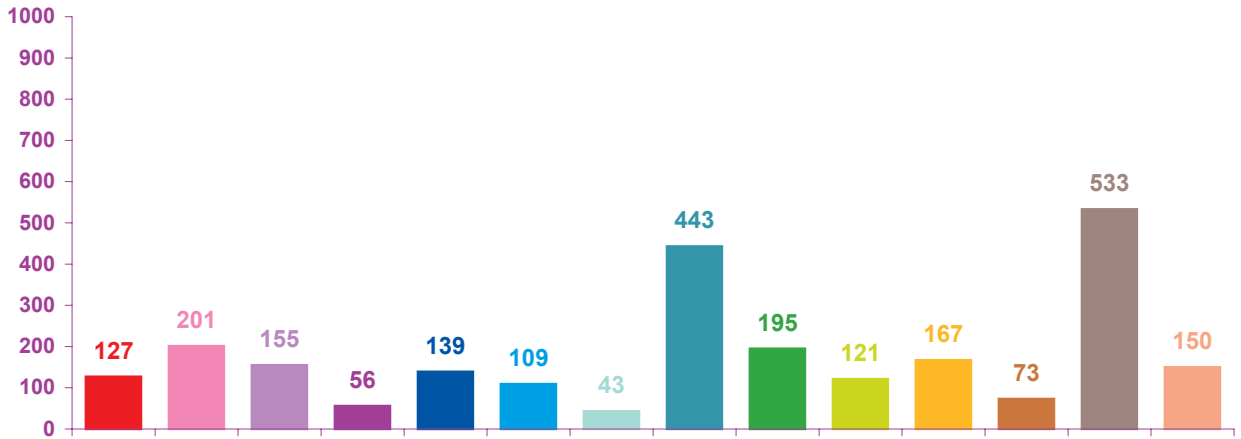

Trimestre 1 - 2006

nombre de sujets mensuels par rubrique

- catastrophes
- culture – loisirs
- économie
- éducation
- environnement
- faits divers
- histoire – hommages
- international
- justice
- politique française
- santé
- sciences et techniques
- société
- sport

janvier 2006