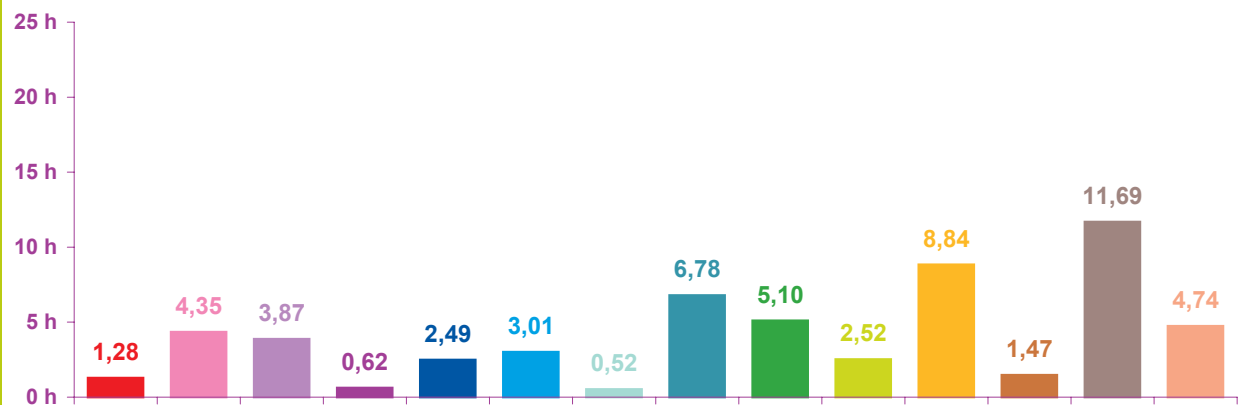

	janv-06	févr-06	mars-06	Totaux
<b>Catastrophes</b>	2:42:14	1:16:32	1:25:35	<b>5:24:21</b>
<b>Culture-loisirs</b>	5:32:22	4:20:43	4:18:57	<b>14:12:02</b>
Economie	4:02:41	3:52:23	3:03:45	<b>10:58:49</b>
<b>Education</b>	1:37:02	0:37:26	4:09:09	<b>6:23:37</b>
<b>Environnement</b>	2:58:29	2:29:29	2:44:31	<b>8:12:29</b>
<b>Faits divers</b>	3:00:21	3:00:37	1:28:11	<b>7:29:09</b>
Histoire-hommages	1:19:57	0:31:19	0:25:58	<b>2:17:14</b>
<b>International</b>	10:54:42	6:46:58	8:59:10	<b>26:40:50</b>
<b>Justice</b>	4:46:50	5:06:17	4:30:59	<b>14:24:06</b>
<b>Politique France</b>	3:13:48	2:31:04	2:15:19	<b>8:00:11</b>
<b>Santé</b>	4:37:06	8:50:22	4:35:52	<b>18:03:20</b>
<b>Sciences et techniques</b>	1:43:42	1:28:21	1:22:59	<b>4:35:02</b>
Société	14:01:12	11:41:16	21:55:18	<b>47:37:46</b>
<b>Sport</b>	2:54:21	4:44:31	3:01:21	<b>10:40:13</b>
<b>Totaux</b>	<b>63:24:47</b>	<b>57:17:18</b>	<b>64:17:04</b>	<b>184:59:09</b>

# Trimestre 1 - 2006

## volumes horaires mensuels par rubrique

- catastrophes
- culture – loisirs
- économie
- éducation
- environnement
- faits divers
- histoire – hommages
- international
- justice
- politique française
- santé
- sciences et techniques
- société
- sport

janvier 2006

février 2006

mars 2006