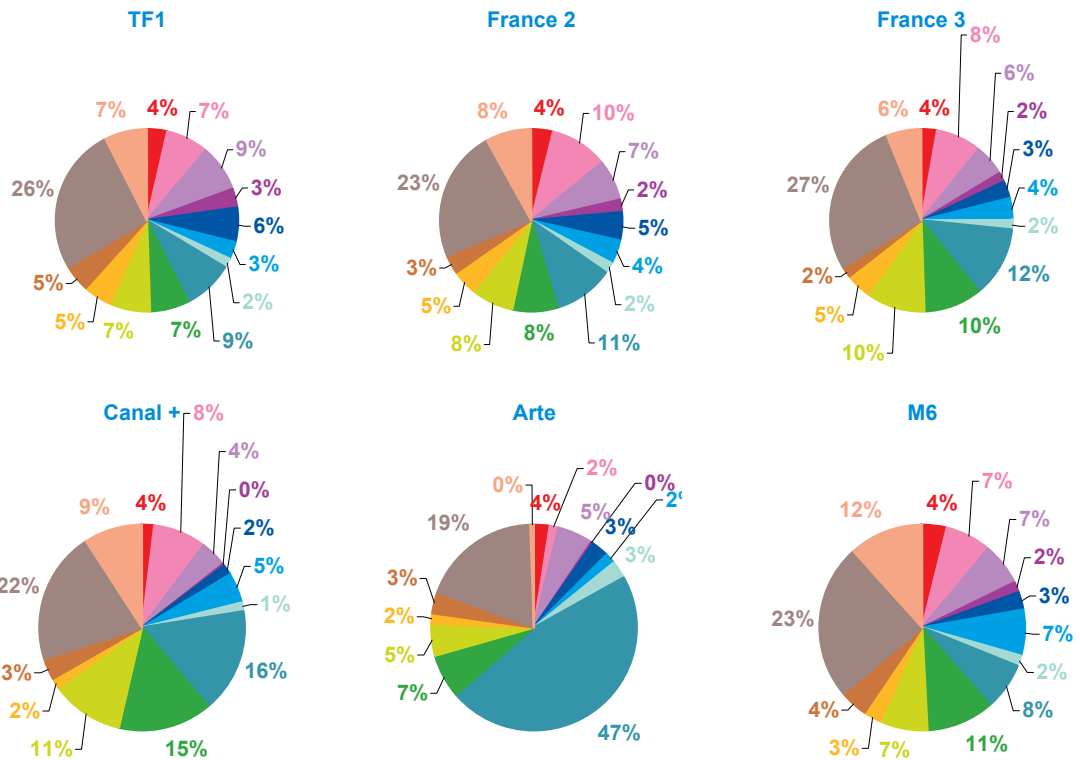

catastrophes

culture – loisirs

économie

éducation

environnement

faits divers

histoire – hommages

international

justice

politique française

santé

sciences et techniques

société

sport

Trimestre 4 - 2006

données trimestrielles par chaîne et par rubrique

Nombre de sujets	TF1	France 2	France 3	Canal +	Arte	M6	Totaux
Catastrophes	69	74	35	11	22	27	238
Culture-loisirs	147	201	98	48	14	51	559
Economie	168	136	70	24	49	48	495
Education	66	47	21	1	4	12	151
Environnement	116	93	39	10	23	19	300
Faits divers	64	80	49	28	15	50	286
Histoire-hommages	30	38	21	7	25	12	133
International	179	203	153	94	422	53	1104
Justice	134	155	130	86	63	75	643
Politique France	144	145	129	64	46	52	580
Santé	96	88	56	10	15	21	286
Sciences et techniques	92	62	24	20	30	30	258
Société	518	453	342	120	171	172	1776
Sport	145	155	76	52	4	83	515
Totaux	1968	1930	1243	575	903	705	7324

nombre de sujets