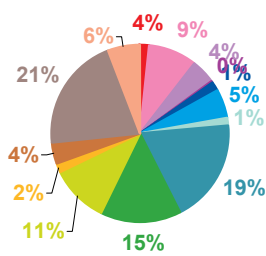

nombre de sujets

Trimestre 4 - 2006

données trimestrielles par chaîne et par rubrique

Volume horaire	TF1	France 2	France 3	Canal +	Arte	M6	Totaux
Catastrophes	1:33:38	1:39:08	0:48:45	0:12:10	0:22:08	0:37:41	5:13:30
Culture-loisirs	3:56:29	6:10:39	3:01:49	1:02:40	0:22:49	1:12:16	15:46:42
Economie	4:26:11	4:06:28	2:06:36	0:31:25	1:05:11	1:08:33	13:24:24
Education	1:55:53	1:28:14	0:42:52	0:01:25	0:05:24	0:18:37	4:32:25
Environnement	2:45:48	2:10:18	1:01:47	0:10:25	0:29:22	0:20:42	6:58:22
Faits divers	1:40:49	1:52:16	1:08:14	0:37:28	0:17:08	1:05:15	6:41:10
Histoire-hommages	0:53:12	0:56:55	0:37:39	0:09:24	0:28:59	0:14:25	3:20:34
International	4:08:10	4:25:47	4:04:21	2:12:52	9:17:04	1:07:48	25:16:02
Justice	3:35:12	3:46:36	3:24:37	1:44:52	1:05:09	1:32:50	15:09:16
Politique France	4:20:52	3:52:16	3:47:12	1:14:00	1:17:04	1:07:48	15:39:12
Santé	2:28:10	2:29:12	1:33:34	0:11:44	0:16:05	0:30:37	7:29:22
Sciences et techniques	2:14:02	1:35:19	0:34:05	0:26:58	0:35:02	0:39:07	6:04:33
Société	13:03:31	11:55:48	9:32:18	2:26:06	4:20:09	3:41:58	44:59:50
Sport	3:17:26	2:46:00	1:38:39	0:41:05	0:05:17	1:35:59	10:04:26
Totaux	50:19:23	49:14:56	34:02:28	11:42:34	20:06:51	15:13:36	180:39:48

volume horaire

TF1

France 2

France 3

Canal +

Arte

M6

- catastrophes
- culture – loisirs
- économie
- éducation
- environnement
- faits divers
- histoire – hommages
- international
- justice
- politique française
- santé
- sciences et techniques
- société
- sport

Trimestre 4 - 2006

évolution par semaine et par diffuseur

Nombre de sujets	TF1	France 2	France 3	Canal +	Arte	M6	Totaux
40	155	141	106	48	72	53	575
41	162	125	99	46	63	59	554
42	157	143	91	44	70	54	559
43	152	135	76	53	71	50	537
44	133	139	95	40	72	51	530
45	151	151	92	44	68	56	562
46	155	170	95	37	73	51	581
47	140	142	96	53	63	56	550
48	153	151	85	45	76	54	564
49	156	164	113	42	71	55	601
50	154	162	92	41	75	54	578
51	156	158	97	44	70	55	580
52	144	149	106	38	59	57	553
Totaux	1968	1930	1243	575	903	705	7324