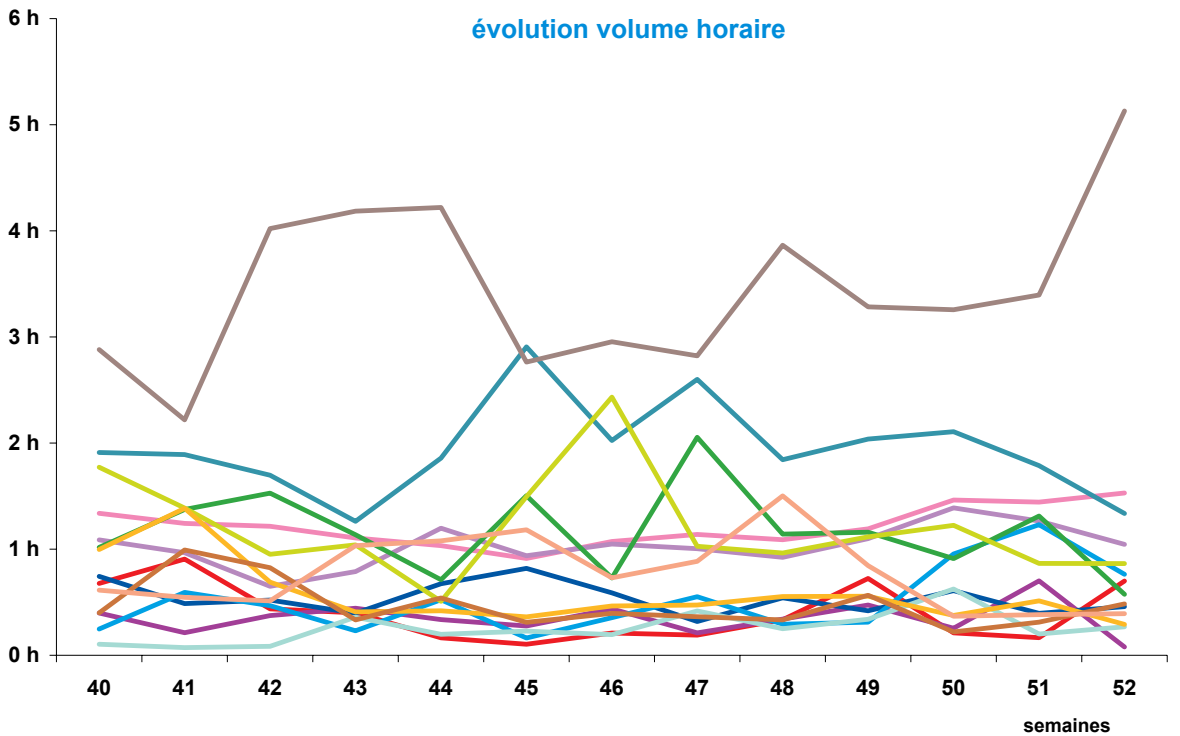

Trimestre 4 - 2006

offre globale en nombre de sujets par trimestre

Catastrophes	238
Culture-loisirs	559
Economie	495
Education	151
Environnement	300
Faits divers	286
Histoire-hommages	133
International	1104
Justice	643
Politique France	580
Santé	286
Sciences et techniques	258
Société	1776
Sport	515
Totaux	7324

offre globale en volume horaire par trimestre

Catastrophes	5:13:30
Culture-loisirs	15:46:42
Economie	13:24:24
Education	4:32:25
Environnement	6:58:22
Faits divers	6:41:10
Histoire-hommages	3:20:34
International	25:16:02
Justice	15:09:16
Politique France	15:39:12
Santé	7:29:22
Sciences et techniques	6:04:33
Société	44:59:50
Sport	10:04:26
Totaux	180:39:48

Trimestre 4 - 2006

évolution par semaine et par thème

- catastrophes
- culture - loisirs
- économie
- éducation
- environnement
- faits divers
- histoire - hommages
- international
- justice
- politique française
- santé
- sciences et techniques
- société
- sport