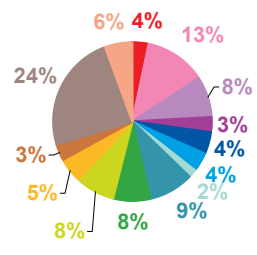

Trimestre 4 - 2006

données trimestrielles par chaîne et par rubrique

Volume horaire	TF1	France 2	France 3	Canal +	Arte	M6	Totaux
Catastrophes	1:33:38	1:39:08	0:48:45	0:12:10	0:22:08	0:37:41	5:13:30
Culture-loisirs	3:56:29	6:10:39	3:01:49	1:02:40	0:22:49	1:12:16	15:46:42
Economie	4:26:11	4:06:28	2:06:36	0:31:25	1:05:11	1:08:33	13:24:24
Education	1:55:53	1:28:14	0:42:52	0:01:25	0:05:24	0:18:37	4:32:25
Environnement	2:45:48	2:10:18	1:01:47	0:10:25	0:29:22	0:20:42	6:58:22
Faits divers	1:40:49	1:52:16	1:08:14	0:37:28	0:17:08	1:05:15	6:41:10
Histoire-hommages	0:53:12	0:56:55	0:37:39	0:09:24	0:28:59	0:14:25	3:20:34
International	4:08:10	4:25:47	4:04:21	2:12:52	9:17:04	1:07:48	25:16:02
Justice	3:35:12	3:46:36	3:24:37	1:44:52	1:05:09	1:32:50	15:09:16
Politique France	4:20:52	3:52:16	3:47:12	1:14:00	1:17:04	1:07:48	15:39:12
Santé	2:28:10	2:29:12	1:33:34	0:11:44	0:16:05	0:30:37	7:29:22
Sciences et techniques	2:14:02	1:35:19	0:34:05	0:26:58	0:35:02	0:39:07	6:04:33
Société	13:03:31	11:55:48	9:32:18	2:26:06	4:20:09	3:41:58	44:59:50
Sport	3:17:26	2:46:00	1:38:39	0:41:05	0:05:17	1:35:59	10:04:26
Totaux	50:19:23	49:14:56	34:02:28	11:42:34	20:06:51	15:13:36	180:39:48

volume horaire

France 2