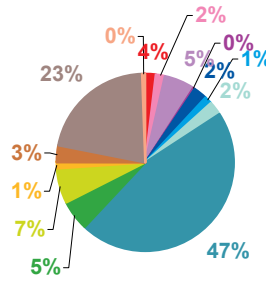

nombre de sujets

Trimestre 4 - 2006

données trimestrielles par chaîne et par rubrique

Volume horaire	TF1	France 2	France 3	Canal +	Arte	M6	Totaux
Catastrophes	1:33:38	1:39:08	0:48:45	0:12:10	0:22:08	0:37:41	5:13:30
Culture-loisirs	3:56:29	6:10:39	3:01:49	1:02:40	0:22:49	1:12:16	15:46:42
Economie	4:26:11	4:06:28	2:06:36	0:31:25	1:05:11	1:08:33	13:24:24
Education	1:55:53	1:28:14	0:42:52	0:01:25	0:05:24	0:18:37	4:32:25
Environnement	2:45:48	2:10:18	1:01:47	0:10:25	0:29:22	0:20:42	6:58:22
Faits divers	1:40:49	1:52:16	1:08:14	0:37:28	0:17:08	1:05:15	6:41:10
Histoire-hommages	0:53:12	0:56:55	0:37:39	0:09:24	0:28:59	0:14:25	3:20:34
International	4:08:10	4:25:47	4:04:21	2:12:52	9:17:04	1:07:48	25:16:02
Justice	3:35:12	3:46:36	3:24:37	1:44:52	1:05:09	1:32:50	15:09:16
Politique France	4:20:52	3:52:16	3:47:12	1:14:00	1:17:04	1:07:48	15:39:12
Santé	2:28:10	2:29:12	1:33:34	0:11:44	0:16:05	0:30:37	7:29:22
Sciences et techniques	2:14:02	1:35:19	0:34:05	0:26:58	0:35:02	0:39:07	6:04:33
Société	13:03:31	11:55:48	9:32:18	2:26:06	4:20:09	3:41:58	44:59:50
Sport	3:17:26	2:46:00	1:38:39	0:41:05	0:05:17	1:35:59	10:04:26
Totaux	50:19:23	49:14:56	34:02:28	11:42:34	20:06:51	15:13:36	180:39:48

volume horaire

TF1

France 2

France 3

Canal +

Arte

M6

- catastrophes
- culture – loisirs
- économie
- éducation
- environnement
- faits divers
- histoire – hommages
- international
- justice
- politique française
- santé
- sciences et techniques
- société
- sport

Trimestre 4 - 2006

évolution par semaine et par diffuseur

Nombre de sujets	TF1	France 2	France 3	Canal +	Arte	M6	Totaux
40	155	141	106	48	72	53	575
41	162	125	99	46	63	59	554
42	157	143	91	44	70	54	559
43	152	135	76	53	71	50	537
44	133	139	95	40	72	51	530
45	151	151	92	44	68	56	562
46	155	170	95	37	73	51	581
47	140	142	96	53	63	56	550
48	153	151	85	45	76	54	564
49	156	164	113	42	71	55	601
50	154	162	92	41	75	54	578
51	156	158	97	44	70	55	580
52	144	149	106	38	59	57	553
Totaux	1968	1930	1243	575	903	705	7324