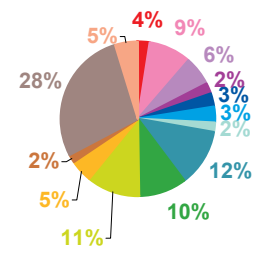

nombre de sujets

Trimestre 4 - 2006

données trimestrielles par chaîne et par rubrique

Volume horaire	TF1	France 2	France 3	Canal +	Arte	M6	Totaux
Catastrophes	1:33:38	1:39:08	0:48:45	0:12:10	0:22:08	0:37:41	5:13:30
Culture-loisirs	3:56:29	6:10:39	3:01:49	1:02:40	0:22:49	1:12:16	15:46:42
Economie	4:26:11	4:06:28	2:06:36	0:31:25	1:05:11	1:08:33	13:24:24
Education	1:55:53	1:28:14	0:42:52	0:01:25	0:05:24	0:18:37	4:32:25
Environnement	2:45:48	2:10:18	1:01:47	0:10:25	0:29:22	0:20:42	6:58:22
Faits divers	1:40:49	1:52:16	1:08:14	0:37:28	0:17:08	1:05:15	6:41:10
Histoire-hommages	0:53:12	0:56:55	0:37:39	0:09:24	0:28:59	0:14:25	3:20:34
International	4:08:10	4:25:47	4:04:21	2:12:52	9:17:04	1:07:48	25:16:02
Justice	3:35:12	3:46:36	3:24:37	1:44:52	1:05:09	1:32:50	15:09:16
Politique France	4:20:52	3:52:16	3:47:12	1:14:00	1:17:04	1:07:48	15:39:12
Santé	2:28:10	2:29:12	1:33:34	0:11:44	0:16:05	0:30:37	7:29:22
Sciences et techniques	2:14:02	1:35:19	0:34:05	0:26:58	0:35:02	0:39:07	6:04:33
Société	13:03:31	11:55:48	9:32:18	2:26:06	4:20:09	3:41:58	44:59:50
Sport	3:17:26	2:46:00	1:38:39	0:41:05	0:05:17	1:35:59	10:04:26
Totaux	50:19:23	49:14:56	34:02:28	11:42:34	20:06:51	15:13:36	180:39:48

volume horaire

TF1

France 2

France 3

Canal +

Arte

M6

- catastrophes
- culture – loisirs
- économie
- éducation
- environnement
- faits divers
- histoire – hommages
- international
- justice
- politique française
- santé
- sciences et techniques
- société
- sport

Trimestre 4 - 2006

évolution par semaine et par diffuseur

Nombre de sujets	TF1	France 2	France 3	Canal +	Arte	M6	Totaux
40	155	141	106	48	72	53	575
41	162	125	99	46	63	59	554
42	157	143	91	44	70	54	559
43	152	135	76	53	71	50	537
44	133	139	95	40	72	51	530
45	151	151	92	44	68	56	562
46	155	170	95	37	73	51	581
47	140	142	96	53	63	56	550
48	153	151	85	45	76	54	564
49	156	164	113	42	71	55	601
50	154	162	92	41	75	54	578
51	156	158	97	44	70	55	580
52	144	149	106	38	59	57	553
Totaux	1968	1930	1243	575	903	705	7324