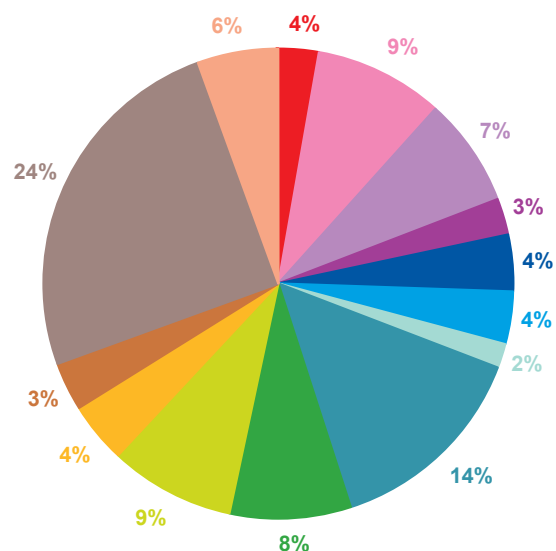

Trimestre 4 - 2006

offre globale en nombre de sujets par trimestre

Catastrophes	238
Culture-loisirs	559
Economie	495
Education	151
Environnement	300
Faits divers	286
Histoire-hommages	133
International	1104
Justice	643
Politique France	580
Santé	286
Sciences et techniques	258
Société	1776
Sport	515
Totaux	7324

offre globale en volume horaire par trimestre

Catastrophes	5:13:30
Culture-loisirs	15:46:42
Economie	13:24:24
Education	4:32:25
Environnement	6:58:22
Faits divers	6:41:10
Histoire-hommages	3:20:34
International	25:16:02
Justice	15:09:16
Politique France	15:39:12
Santé	7:29:22
Sciences et techniques	6:04:33
Société	44:59:50
Sport	10:04:26
Totaux	180:39:48