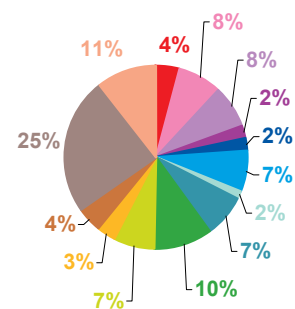

nombre de sujets

Trimestre 4 - 2006

données trimestrielles par chaîne et par rubrique

Volume horaire	TF1	France 2	France 3	Canal +	Arte	M6	Totaux
Catastrophes	1:33:38	1:39:08	0:48:45	0:12:10	0:22:08	0:37:41	5:13:30
Culture-loisirs	3:56:29	6:10:39	3:01:49	1:02:40	0:22:49	1:12:16	15:46:42
Economie	4:26:11	4:06:28	2:06:36	0:31:25	1:05:11	1:08:33	13:24:24
Education	1:55:53	1:28:14	0:42:52	0:01:25	0:05:24	0:18:37	4:32:25
Environnement	2:45:48	2:10:18	1:01:47	0:10:25	0:29:22	0:20:42	6:58:22
Faits divers	1:40:49	1:52:16	1:08:14	0:37:28	0:17:08	1:05:15	6:41:10
Histoire-hommages	0:53:12	0:56:55	0:37:39	0:09:24	0:28:59	0:14:25	3:20:34
International	4:08:10	4:25:47	4:04:21	2:12:52	9:17:04	1:07:48	25:16:02
Justice	3:35:12	3:46:36	3:24:37	1:44:52	1:05:09	1:32:50	15:09:16
Politique France	4:20:52	3:52:16	3:47:12	1:14:00	1:17:04	1:07:48	15:39:12
Santé	2:28:10	2:29:12	1:33:34	0:11:44	0:16:05	0:30:37	7:29:22
Sciences et techniques	2:14:02	1:35:19	0:34:05	0:26:58	0:35:02	0:39:07	6:04:33
Société	13:03:31	11:55:48	9:32:18	2:26:06	4:20:09	3:41:58	44:59:50
Sport	3:17:26	2:46:00	1:38:39	0:41:05	0:05:17	1:35:59	10:04:26
Totaux	50:19:23	49:14:56	34:02:28	11:42:34	20:06:51	15:13:36	180:39:48

volume horaire

TF1

France 2

France 3

Canal +

Arte

M6

- catastrophes
- culture – loisirs
- économie
- éducation
- environnement
- faits divers
- histoire – hommages
- international
- justice
- politique française
- santé
- sciences et techniques
- société
- sport

Trimestre 4 - 2006

évolution par semaine et par diffuseur

Nombre de sujets	TF1	France 2	France 3	Canal +	Arte	M6	Totaux
40	155	141	106	48	72	53	575
41	162	125	99	46	63	59	554
42	157	143	91	44	70	54	559
43	152	135	76	53	71	50	537
44	133	139	95	40	72	51	530
45	151	151	92	44	68	56	562
46	155	170	95	37	73	51	581
47	140	142	96	53	63	56	550
48	153	151	85	45	76	54	564
49	156	164	113	42	71	55	601
50	154	162	92	41	75	54	578
51	156	158	97	44	70	55	580
52	144	149	106	38	59	57	553
Totaux	1968	1930	1243	575	903	705	7324