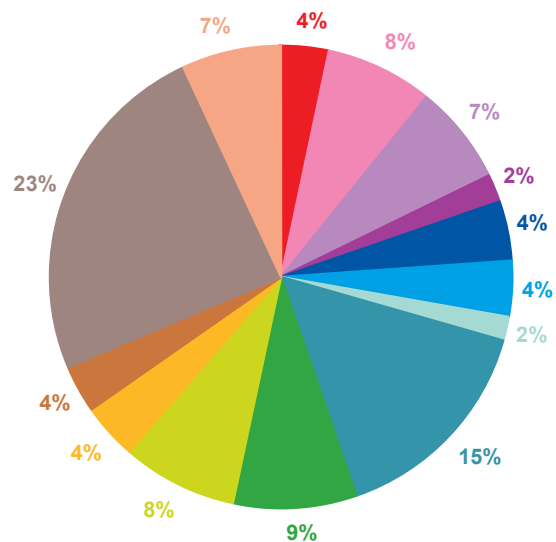

- catastrophes
- culture – loisirs
- économie
- éducation
- environnement
- faits divers
- histoire – hommages
- international
- justice
- politique française
- santé
- sciences et techniques
- société
- sport

Trimestre 4 - 2006

offre globale en nombre de sujets par trimestre

Catastrophes	238
Culture-loisirs	559
Economie	495
Education	151
Environnement	300
Faits divers	286
Histoire-hommages	133
International	1104
Justice	643
Politique France	580
Santé	286
Sciences et techniques	258
Société	1776
Sport	515
Totaux	7324

offre globale en volume horaire par trimestre

Catastrophes	5:13:30
Culture-loisirs	15:46:42
Economie	13:24:24
Education	4:32:25
Environnement	6:58:22
Faits divers	6:41:10
Histoire-hommages	3:20:34
International	25:16:02
Justice	15:09:16
Politique France	15:39:12
Santé	7:29:22
Sciences et techniques	6:04:33
Société	44:59:50
Sport	10:04:26
Totaux	180:39:48