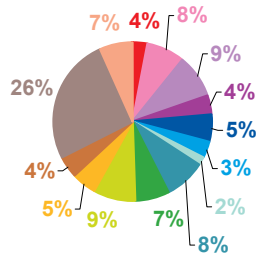

Trimestre 4 - 2006

données trimestrielles par chaîne et par rubrique

Volume horaire	TF1	France 2	France 3	Canal +	Arte	M6	Totaux
Catastrophes	1:33:38	1:39:08	0:48:45	0:12:10	0:22:08	0:37:41	5:13:30
Culture-loisirs	3:56:29	6:10:39	3:01:49	1:02:40	0:22:49	1:12:16	15:46:42
Economie	4:26:11	4:06:28	2:06:36	0:31:25	1:05:11	1:08:33	13:24:24
Education	1:55:53	1:28:14	0:42:52	0:01:25	0:05:24	0:18:37	4:32:25
Environnement	2:45:48	2:10:18	1:01:47	0:10:25	0:29:22	0:20:42	6:58:22
Faits divers	1:40:49	1:52:16	1:08:14	0:37:28	0:17:08	1:05:15	6:41:10
Histoire-hommages	0:53:12	0:56:55	0:37:39	0:09:24	0:28:59	0:14:25	3:20:34
International	4:08:10	4:25:47	4:04:21	2:12:52	9:17:04	1:07:48	25:16:02
Justice	3:35:12	3:46:36	3:24:37	1:44:52	1:05:09	1:32:50	15:09:16
Politique France	4:20:52	3:52:16	3:47:12	1:14:00	1:17:04	1:07:48	15:39:12
Santé	2:28:10	2:29:12	1:33:34	0:11:44	0:16:05	0:30:37	7:29:22
Sciences et techniques	2:14:02	1:35:19	0:34:05	0:26:58	0:35:02	0:39:07	6:04:33
Société	13:03:31	11:55:48	9:32:18	2:26:06	4:20:09	3:41:58	44:59:50
Sport	3:17:26	2:46:00	1:38:39	0:41:05	0:05:17	1:35:59	10:04:26
Totaux	50:19:23	49:14:56	34:02:28	11:42:34	20:06:51	15:13:36	180:39:48

volume horaire

TF1