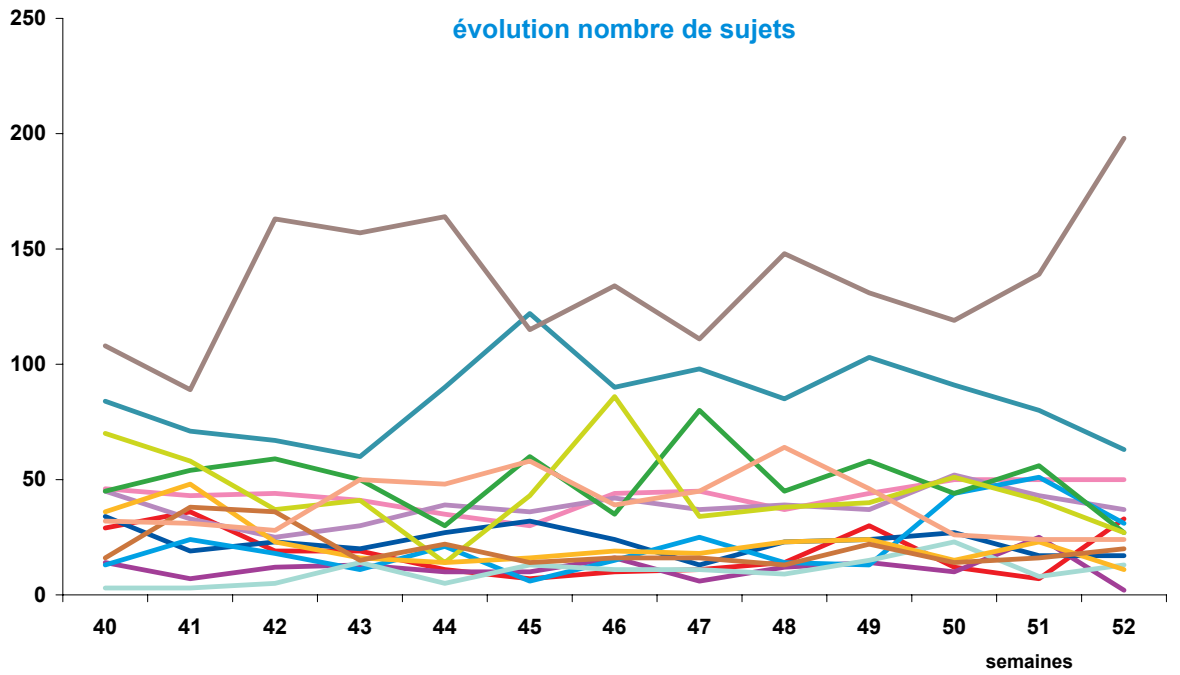

Trimestre 4 - 2006

offre globale en nombre de sujets par trimestre

Catastrophes	238
Culture-loisirs	559
Economie	495
Education	151
Environnement	300
Faits divers	286
Histoire-hommages	133
International	1104
Justice	643
Politique France	580
Santé	286
Sciences et techniques	258
Société	1776
Sport	515
Totaux	7324

offre globale en volume horaire par trimestre

Catastrophes	5:13:30
Culture-loisirs	15:46:42
Economie	13:24:24
Education	4:32:25
Environnement	6:58:22
Faits divers	6:41:10
Histoire-hommages	3:20:34
International	25:16:02
Justice	15:09:16
Politique France	15:39:12
Santé	7:29:22
Sciences et techniques	6:04:33
Société	44:59:50
Sport	10:04:26
Totaux	180:39:48

Trimestre 4 - 2006

évolution par semaine et par thème

- catastrophes
- culture - loisirs
- économie
- éducation
- environnement
- faits divers
- histoire - hommages
- international
- justice
- politique française
- santé
- sciences et techniques
- société
- sport