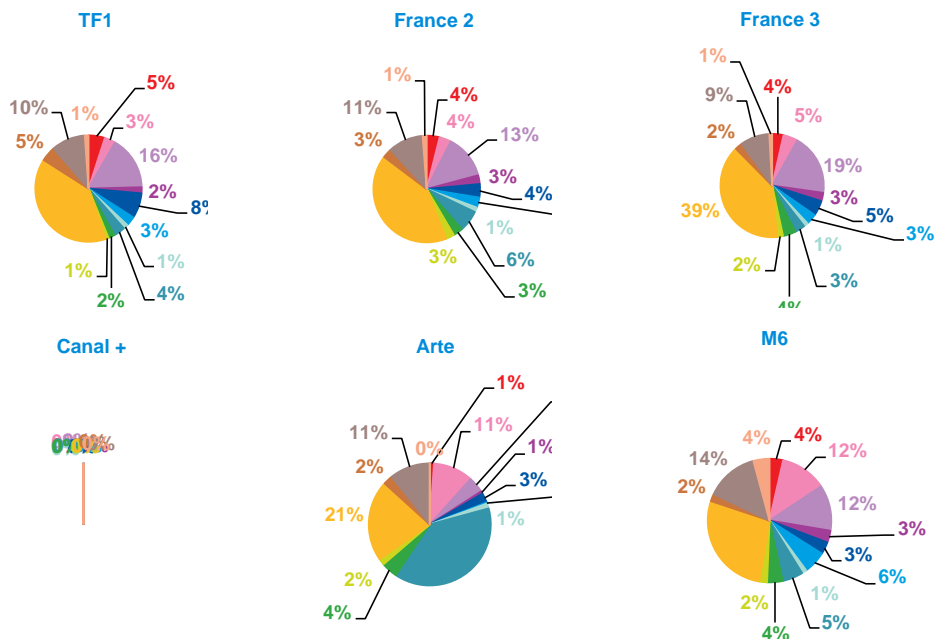

trimestre 1 - 2021

données trimestrielles par chaîne et par rubrique

Volume horaire	TF1	France 2	France 3	Canal +	Arte	M6	Totaux
Catastrophes	3:19:28	1:56:41	1:09:46	0:00:00	0:18:18	1:11:31	7:55:44
Culture-loisirs	2:11:58	1:45:54	1:30:23	0:00:00	2:52:01	4:05:03	12:25:19
Economie	10:51:58	6:40:30	6:15:13	0:00:00	1:08:58	4:01:10	28:57:49
Education	1:13:38	1:19:05	0:51:34	0:00:00	0:10:47	1:03:23	4:38:27
Environnement	5:06:41	2:01:09	1:33:56	0:00:00	0:41:37	1:04:32	10:27:55
Faits divers	1:56:01	1:31:54	1:06:11	0:00:00	0:05:12	1:59:38	6:38:56
Histoire-hommages	0:57:03	0:43:40	0:26:32	0:00:00	0:22:06	0:25:45	2:55:06
International	2:17:41	3:13:06	1:03:04	0:00:00	10:30:07	1:49:15	18:53:13
Justice	1:19:26	1:27:42	1:18:42	0:00:00	1:09:56	1:21:37	6:37:23
Politique France	0:33:35	1:17:06	0:36:50	0:00:00	0:27:50	0:41:11	3:36:32
Santé	26:12:20	20:30:55	12:48:51	0:00:00	5:48:17	9:13:37	74:34:00
Sciences et techniques	3:01:22	1:25:51	0:45:36	0:00:00	0:41:21	0:38:36	6:32:46
Société	6:52:27	5:17:04	3:00:18	0:00:00	2:54:54	4:37:39	22:42:22
Sport	0:43:49	0:36:19	0:16:58	0:00:00	0:00:00	1:25:00	3:02:06
Totaux	66:37:27	49:46:56	32:43:54	0:00:00	27:11:24	33:37:57	209:57:38

volume horaire