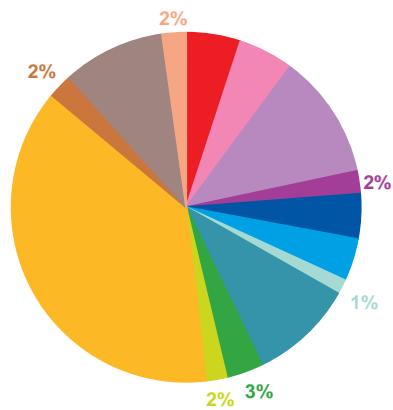

## offre globale en nombre de sujets par trimestre

<b>Catastrophes</b>	333
Culture-loisirs	338
Economie	764
Education	139
Environnement	275
Faits divers	260
Histoire-hommages	90
International	638
Justice	227
Politique France	126
Santé	2509
Sciences et techniques	150
Société	627
Sport	146
<b>Totaux</b>	<b>6622</b>

## offre globale en volume horaire par trimestre

<b>Catastrophes</b>	7:55:44
Culture-loisirs	12:25:19
Economie	28:57:49
Education	4:38:27
Environnement	10:27:55
Faits divers	6:38:56
Histoire-hommages	2:55:06
International	18:53:13
Justice	6:37:23
Politique France	3:36:32
Santé	74:34:00
Sciences et techniques	6:32:46
Société	22:42:22
Sport	3:02:06
<b>Totaux</b>	<b>209:57:38</b>