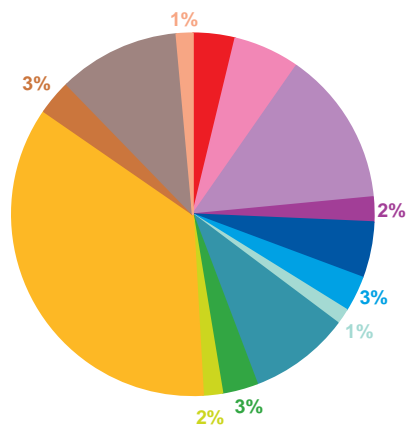

## offre globale en nombre de sujets par trimestre

<b>Catastrophes</b>	333
Culture-loisirs	338
Economie	764
Education	139
Environnement	275
Faits divers	260
Histoire-hommages	90
International	638
Justice	227
Politique France	126
Santé	2509
Sciences et techniques	150
Société	627
Sport	146
<b>Totaux</b>	<b>6622</b>

## offre globale en volume horaire par trimestre

<b>Catastrophes</b>	7:55:44
Culture-loisirs	12:25:19
Economie	28:57:49
Education	4:38:27
Environnement	10:27:55
Faits divers	6:38:56
Histoire-hommages	2:55:06
International	18:53:13
Justice	6:37:23
Politique France	3:36:32
Santé	74:34:00
Sciences et techniques	6:32:46
Société	22:42:22
Sport	3:02:06
<b>Totaux</b>	<b>209:57:38</b>