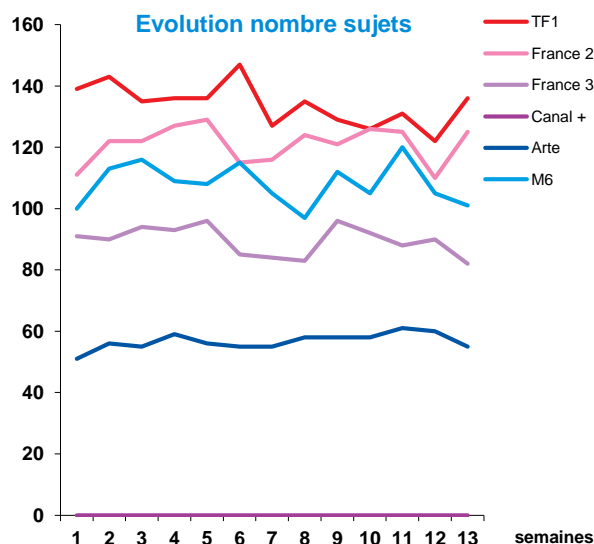

trimestre 1 - 2021

évolution par semaine et par diffuseur

Nombre de sujets	TF1	France 2	France 3	Canal +	Arte	M6	Totaux
1	139	111	91	0	51	100	492
2	143	122	90	0	56	113	524
3	135	122	94	0	55	116	522
4	136	127	93	0	59	109	524
5	136	129	96	0	56	108	525
6	147	115	85	0	55	115	517
7	127	116	84	0	55	105	487
8	135	124	83	0	58	97	497
9	129	121	96	0	58	112	516
10	126	126	92	0	58	105	507
11	131	125	88	0	61	120	525
12	122	110	90	0	60	105	487
13	136	125	82	0	55	101	499
Totaux	1742	1573	1164	0	737	1406	6622

Volume horaire	TF1	France 2	France 3	Canal +	Arte	M6	Totaux
1	5:04:05	3:38:29	2:31:18	0:00:00	2:03:11	2:35:14	15:52:17
2	5:06:39	3:37:55	2:31:26	0:00:00	2:07:31	2:32:10	15:55:41
3	5:05:56	3:47:59	2:32:23	0:00:00	2:07:14	2:42:01	16:15:33
4	5:12:11	4:02:13	2:27:26	0:00:00	1:59:37	2:46:02	16:27:29
5	5:19:58	3:55:17	2:30:39	0:00:00	2:09:51	2:32:28	16:28:13
6	5:04:46	3:52:06	2:34:27	0:00:00	2:03:04	2:32:02	16:06:25
7	5:02:58	3:52:14	2:29:11	0:00:00	2:07:12	2:34:21	16:05:56
8	5:03:13	3:51:23	2:30:27	0:00:00	2:06:26	2:32:38	16:04:07
9	6:05:47	3:47:59	2:25:53	0:00:00	2:01:50	2:36:42	16:58:11
10	5:00:06	3:47:38	2:36:54	0:00:00	2:04:01	2:34:11	16:02:50
11	4:57:52	3:56:34	2:29:39	0:00:00	2:09:37	2:42:51	16:16:33
12	4:49:27	3:53:21	2:35:42	0:00:00	2:04:41	2:30:11	15:53:22
13	4:44:29	3:43:48	2:28:29	0:00:00	2:07:09	2:27:06	15:31:01
Totaux	66:37:27	49:46:56	32:43:54	0:00:00	27:11:24	33:37:57	209:57:38

catastrophes

culture-loisirs

économie

éducation

environnement

faits divers

histoire-hommages

international

justice

politique française

santé

sciences et techniques

société

sport