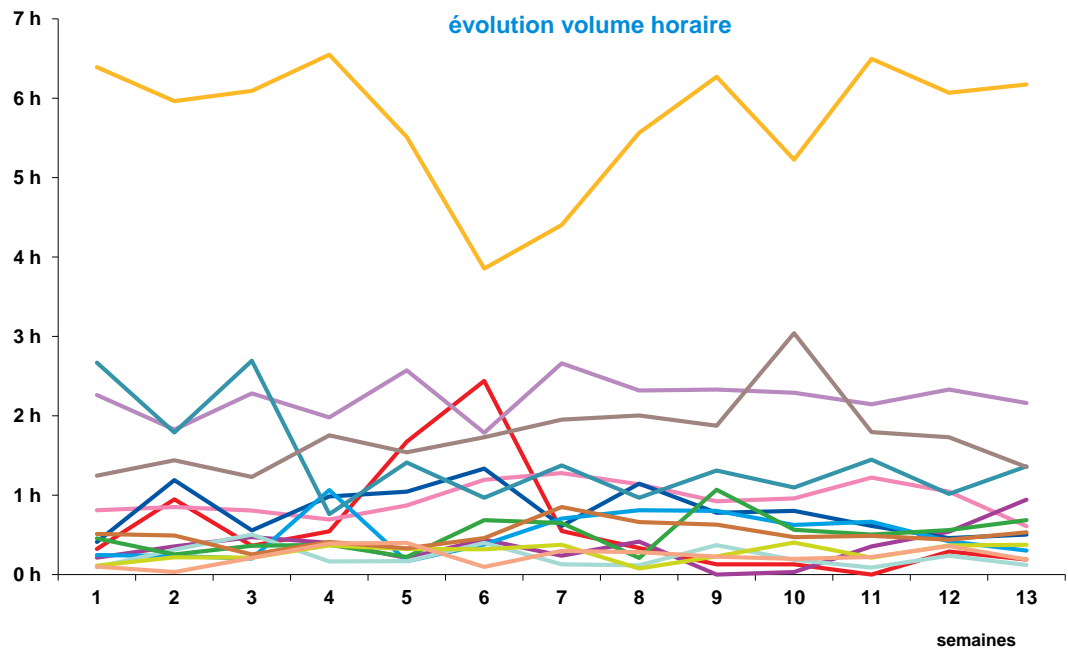

trimestre 1 - 2021

évolution par semaine et par thème

- catastrophes
- culture-loisirs
- économie
- éducation
- environnement
- faits divers
- histoire-hommages
- international
- justice
- politique française
- santé
- sciences et techniques
- société
- sport

trimestre 1 - 2021

données trimestrielles par chaîne et par rubrique

Nombre de sujets	TF1	France 2	France 3	Canal +	Arte	M6	Totaux
Catastrophes	116	81	65	0	9	62	333
Culture-loisirs	44	48	51	0	72	123	338
Economie	232	175	178	0	32	147	764
Education	31	39	22	0	5	42	139
Environnement	108	56	50	0	17	44	275
Faits divers	67	51	50	0	4	88	260
Histoire-hommages	22	24	16	0	10	18	90
International	69	120	44	0	293	112	638
Justice	35	50	42	0	35	65	227
Politique France	15	42	24	0	14	31	126
Santé	774	692	489	0	160	394	2509
Sciences et techniques	53	34	21	0	18	24	150
Société	152	133	94	0	68	180	627
Sport	24	28	18	0	0	76	146
Totaux	1742	1573	1164	0	737	1406	6622

nombre de sujets