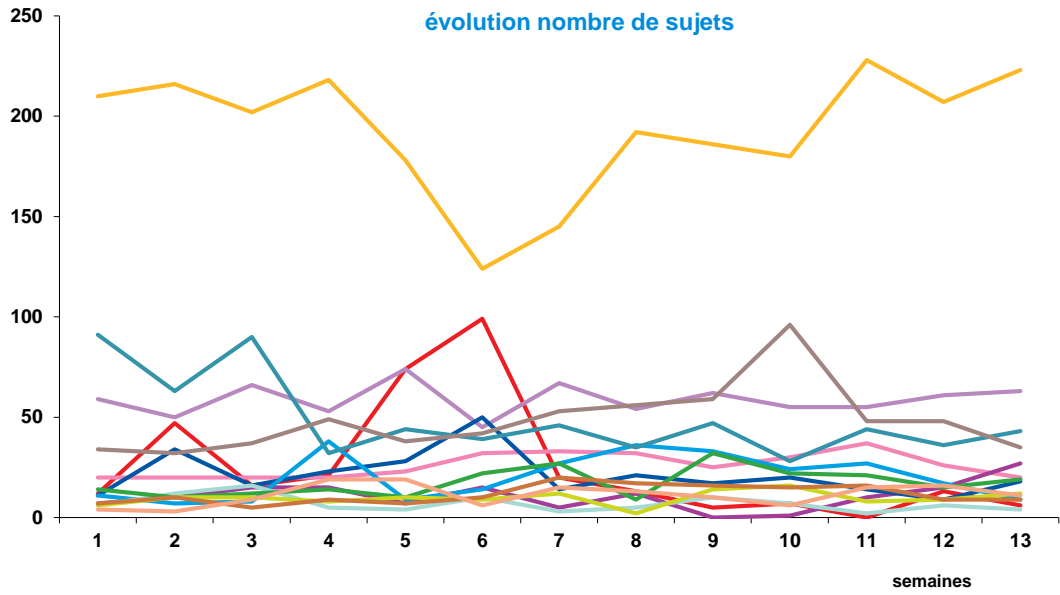

trimestre 1 - 2021

évolution par semaine et par thème

- catastrophes
- culture-loisirs
- économie
- éducation
- environnement
- faits divers
- histoire-hommages
- international
- justice
- politique française
- santé
- sciences et techniques
- société
- sport

trimestre 1 - 2021

données trimestrielles par chaîne et par rubrique

Nombre de sujets	TF1	France 2	France 3	Canal +	Arte	M6	Totaux
Catastrophes	116	81	65	0	9	62	333
Culture-loisirs	44	48	51	0	72	123	338
Economie	232	175	178	0	32	147	764
Education	31	39	22	0	5	42	139
Environnement	108	56	50	0	17	44	275
Faits divers	67	51	50	0	4	88	260
Histoire-hommages	22	24	16	0	10	18	90
International	69	120	44	0	293	112	638
Justice	35	50	42	0	35	65	227
Politique France	15	42	24	0	14	31	126
Santé	774	692	489	0	160	394	2509
Sciences et techniques	53	34	21	0	18	24	150
Société	152	133	94	0	68	180	627
Sport	24	28	18	0	0	76	146
Totaux	1742	1573	1164	0	737	1406	6622

nombre de sujets