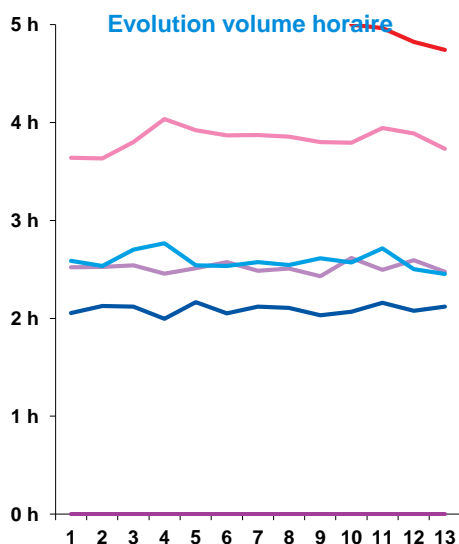

trimestre 1 - 2021

évolution par semaine et par diffuseur

Nombre de sujets	TF1	France 2	France 3	Canal +	Arte	M6	Totaux
1	139	111	91	0	51	100	492
2	143	122	90	0	56	113	524
3	135	122	94	0	55	116	522
4	136	127	93	0	59	109	524
5	136	129	96	0	56	108	525
6	147	115	85	0	55	115	517
7	127	116	84	0	55	105	487
8	135	124	83	0	58	97	497
9	129	121	96	0	58	112	516
10	126	126	92	0	58	105	507
11	131	125	88	0	61	120	525
12	122	110	90	0	60	105	487
13	136	125	82	0	55	101	499
Totaux	1742	1573	1164	0	737	1406	6622

Volume horaire	TF1	France 2	France 3	Canal +	Arte	M6	Totaux
1	5:04:05	3:38:29	2:31:18	0:00:00	2:03:11	2:35:14	15:52:17
2	5:06:39	3:37:55	2:31:26	0:00:00	2:07:31	2:32:10	15:55:41
3	5:05:56	3:47:59	2:32:23	0:00:00	2:07:14	2:42:01	16:15:33
4	5:12:11	4:02:13	2:27:26	0:00:00	1:59:37	2:46:02	16:27:29
5	5:19:58	3:55:17	2:30:39	0:00:00	2:09:51	2:32:28	16:28:13
6	5:04:46	3:52:06	2:34:27	0:00:00	2:03:04	2:32:02	16:06:25
7	5:02:58	3:52:14	2:29:11	0:00:00	2:07:12	2:34:21	16:05:56
8	5:03:13	3:51:23	2:30:27	0:00:00	2:06:26	2:32:38	16:04:07
9	6:05:47	3:47:59	2:25:53	0:00:00	2:01:50	2:36:42	16:58:11
10	5:00:06	3:47:38	2:36:54	0:00:00	2:04:01	2:34:11	16:02:50
11	4:57:52	3:56:34	2:29:39	0:00:00	2:09:37	2:42:51	16:16:33
12	4:49:27	3:53:21	2:35:42	0:00:00	2:04:41	2:30:11	15:53:22
13	4:44:29	3:43:48	2:28:29	0:00:00	2:07:09	2:27:06	15:31:01
Totaux	66:37:27	49:46:56	32:43:54	0:00:00	27:11:24	33:37:57	209:57:38

catastrophes

culture-loisirs

économie

éducation

environnement

faits divers

histoire-hommages

international

justice

politique française

santé

sciences et techniques

société

sport