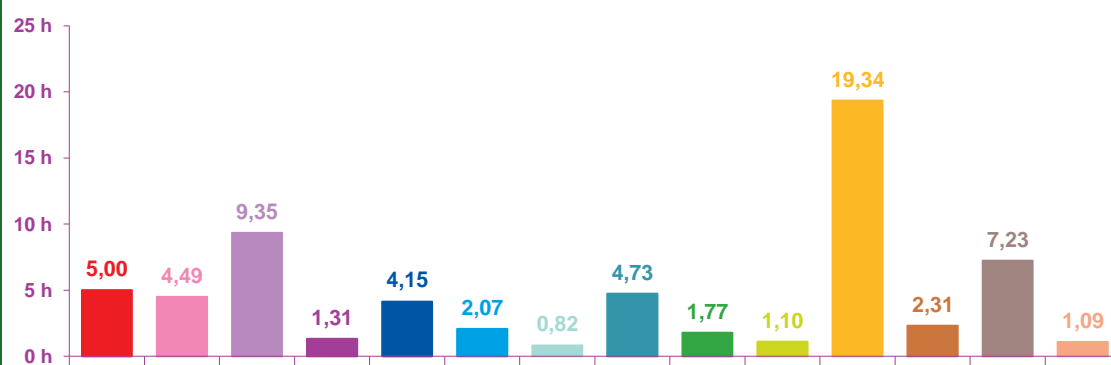

trimestre 1 - 2021

évolution mensuelle des rubriques en volume horaire

	janv-21	févr-21	mars-21	Totaux
Catastrophes	2:10:56	5:00:12	0:44:36	7:55:44
Culture-loisirs	3:10:06	4:29:12	4:46:01	12:25:19
Economie	8:21:27	9:20:44	11:15:38	28:57:49
Education	1:26:54	1:18:50	1:52:43	4:38:27
Environnement	3:08:54	4:08:43	3:10:18	10:27:55
Faits divers	1:45:06	2:04:21	2:49:29	6:38:56
Histoire-hommages	1:05:04	0:49:06	1:00:56	2:55:06
International	7:55:06	4:43:38	6:14:29	18:53:13
Justice	1:27:17	1:46:28	3:23:38	6:37:23
Politique France	0:54:50	1:05:49	1:35:53	3:36:32
Santé	24:59:49	19:20:18	30:13:53	74:34:00
Sciences et techniques	1:40:19	2:18:23	2:34:04	6:32:46
Société	5:40:29	7:13:46	9:48:07	22:42:22
Sport	0:44:43	1:05:11	1:12:12	3:02:06
Totaux	64:31:00	64:44:41	80:41:57	209:57:38

justice

politique française

santé

sciences et techniques

société

sport

trimestre 1 - 2021

volumes horaires mensuels par rubrique

janvier 2021

février 2021

mars 2021

- catastrophes
- culture-loisirs
- économie
- éducation
- environnement
- faits divers
- histoire-hommages
- international
- justice
- politique française
- santé
- sciences et techniques
- société
- sport

trimestre 1 - 2021

volumes horaires mensuels par rubrique en pourcentage

janvier 2021

février 2021

mars 2021

- catastrophes
- culture-loisirs
- économie
- éducation
- environnement
- faits divers
- histoire-hommages
- international
- justice
- politique française
- santé
- sciences et techniques
- société
- sport