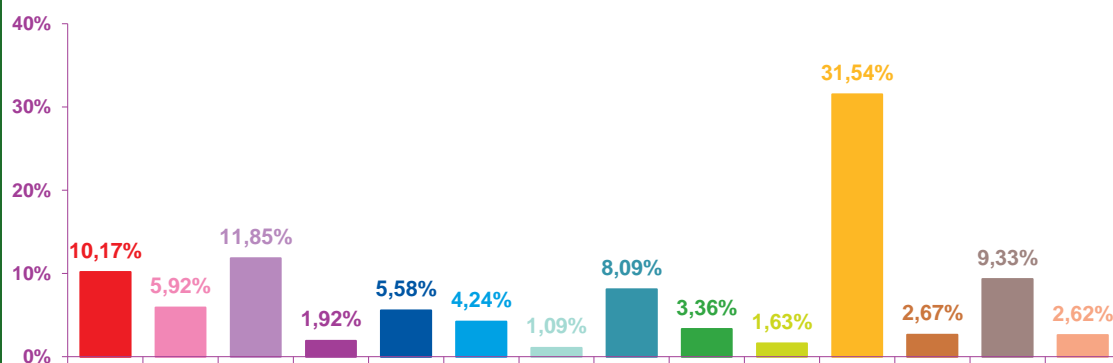

janvier 2021

février 2021

mars 2021

- catastrophes
- culture-loisirs
- économie
- éducation
- environnement
- faits divers
- histoire-hommages
- international
- justice
- politique française
- santé
- sciences et techniques
- société
- sport

trimestre 1 - 2021

nombre de sujets mensuels par rubrique en pourcentage

janvier 2021

février 2021

mars 2021

- catastrophes
- culture-loisirs
- économie
- éducation
- environnement
- faits divers
- histoire-hommages
- international
- justice
- politique française
- santé
- sciences et techniques
- société
- sport

trimestre 1 - 2021

évolution mensuelle des rubriques en volume horaire

	janv-21	févr-21	mars-21	Totaux
Catastrophes	2:10:56	5:00:12	0:44:36	7:55:44
Culture-loisirs	3:10:06	4:29:12	4:46:01	12:25:19
Economie	8:21:27	9:20:44	11:15:38	28:57:49
Education	1:26:54	1:18:50	1:52:43	4:38:27
Environnement	3:08:54	4:08:43	3:10:18	10:27:55
Faits divers	1:45:06	2:04:21	2:49:29	6:38:56
Histoire-hommages	1:05:04	0:49:06	1:00:56	2:55:06
International	7:55:06	4:43:38	6:14:29	18:53:13
Justice	1:27:17	1:46:28	3:23:38	6:37:23
Politique France	0:54:50	1:05:49	1:35:53	3:36:32
Santé	24:59:49	19:20:18	30:13:53	74:34:00
Sciences et techniques	1:40:19	2:18:23	2:34:04	6:32:46
Société	5:40:29	7:13:46	9:48:07	22:42:22
Sport	0:44:43	1:05:11	1:12:12	3:02:06
Totaux	64:31:00	64:44:41	80:41:57	209:57:38