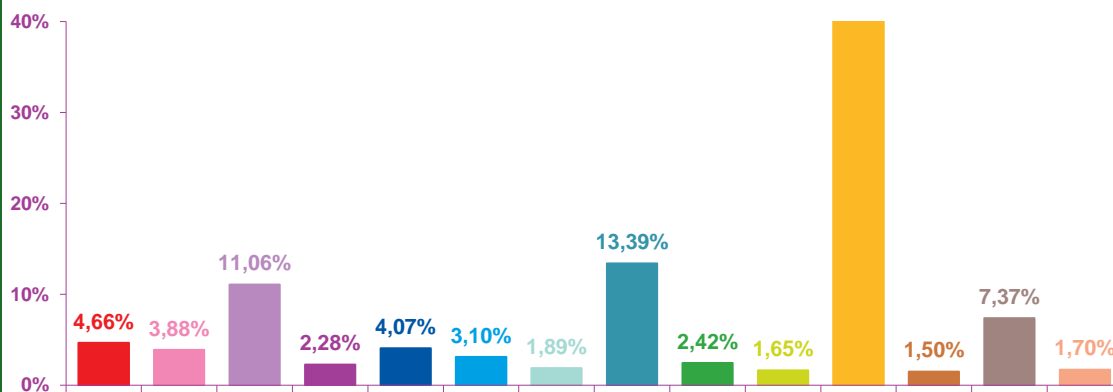

janvier 2021

février 2021

mars 2021

- catastrophes
- culture-loisirs
- économie
- éducation
- environnement
- faits divers
- histoire-hommages
- international
- justice
- politique française
- santé
- sciences et techniques
- société
- sport

trimestre 1 - 2021

nombre de sujets mensuels par rubrique en pourcentage

janvier 2021

février 2021

mars 2021

- catastrophes
- culture-loisirs
- économie
- éducation
- environnement
- faits divers
- histoire-hommages
- international
- justice
- politique française
- santé
- sciences et techniques
- société
- sport

trimestre 1 - 2021

évolution mensuelle des rubriques en volume horaire

	janv-21	févr-21	mars-21	Totaux
Catastrophes	2:10:56	5:00:12	0:44:36	7:55:44
Culture-loisirs	3:10:06	4:29:12	4:46:01	12:25:19
Economie	8:21:27	9:20:44	11:15:38	28:57:49
Education	1:26:54	1:18:50	1:52:43	4:38:27
Environnement	3:08:54	4:08:43	3:10:18	10:27:55
Faits divers	1:45:06	2:04:21	2:49:29	6:38:56
Histoire-hommages	1:05:04	0:49:06	1:00:56	2:55:06
International	7:55:06	4:43:38	6:14:29	18:53:13
Justice	1:27:17	1:46:28	3:23:38	6:37:23
Politique France	0:54:50	1:05:49	1:35:53	3:36:32
Santé	24:59:49	19:20:18	30:13:53	74:34:00
Sciences et techniques	1:40:19	2:18:23	2:34:04	6:32:46
Société	5:40:29	7:13:46	9:48:07	22:42:22
Sport	0:44:43	1:05:11	1:12:12	3:02:06
Totaux	64:31:00	64:44:41	80:41:57	209:57:38