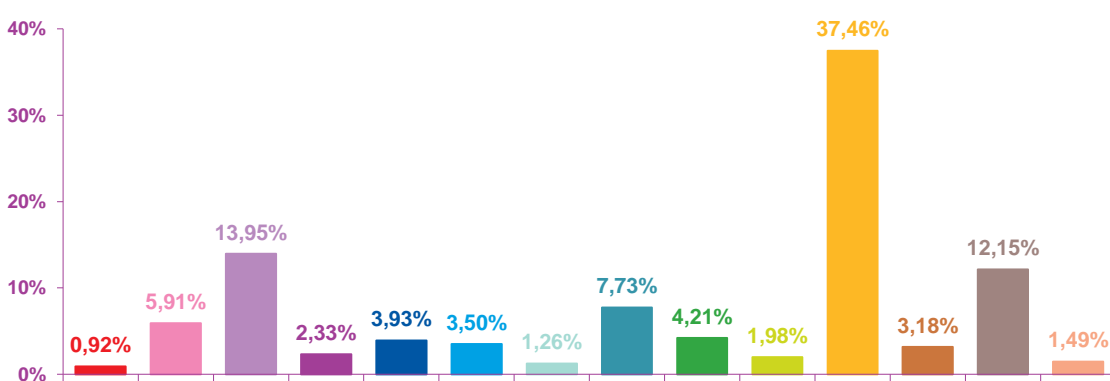

trimestre 1 - 2021

volumes horaires mensuels par rubrique en pourcentage

janvier 2021

février 2021

mars 2021

- catastrophes
- culture-loisirs
- économie
- éducation
- environnement
- faits divers
- histoire-hommages
- international
- justice
- politique française
- santé
- sciences et techniques
- société
- sport