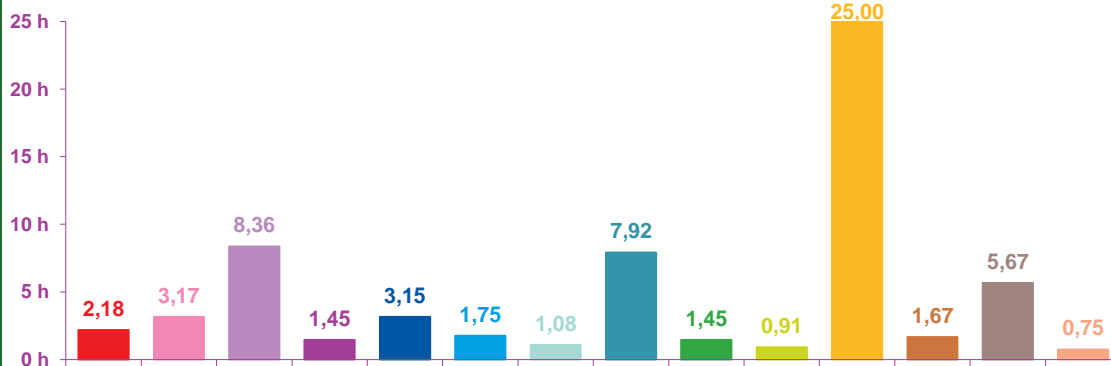

trimestre 1 - 2021

évolution mensuelle des rubriques en volume horaire

	janv-21	févr-21	mars-21	Totaux
Catastrophes	2:10:56	5:00:12	0:44:36	7:55:44
Culture-loisirs	3:10:06	4:29:12	4:46:01	12:25:19
Economie	8:21:27	9:20:44	11:15:38	28:57:49
Education	1:26:54	1:18:50	1:52:43	4:38:27
Environnement	3:08:54	4:08:43	3:10:18	10:27:55
Faits divers	1:45:06	2:04:21	2:49:29	6:38:56
Histoire-hommages	1:05:04	0:49:06	1:00:56	2:55:06
International	7:55:06	4:43:38	6:14:29	18:53:13
Justice	1:27:17	1:46:28	3:23:38	6:37:23
Politique France	0:54:50	1:05:49	1:35:53	3:36:32
Santé	24:59:49	19:20:18	30:13:53	74:34:00
Sciences et techniques	1:40:19	2:18:23	2:34:04	6:32:46
Société	5:40:29	7:13:46	9:48:07	22:42:22
Sport	0:44:43	1:05:11	1:12:12	3:02:06
Totaux	64:31:00	64:44:41	80:41:57	209:57:38

justice

politique française

santé

sciences et techniques

société

sport

trimestre 1 - 2021

volumes horaires mensuels par rubrique

janvier 2021

février 2021

mars 2021

- catastrophes
- culture-loisirs
- économie
- éducation
- environnement
- faits divers
- histoire-hommages
- international
- justice
- politique française
- santé
- sciences et techniques
- société
- sport

trimestre 1 - 2021

volumes horaires mensuels par rubrique en pourcentage

janvier 2021

février 2021

mars 2021

- catastrophes
- culture-loisirs
- économie
- éducation
- environnement
- faits divers
- histoire-hommages
- international
- justice
- politique française
- santé
- sciences et techniques
- société
- sport