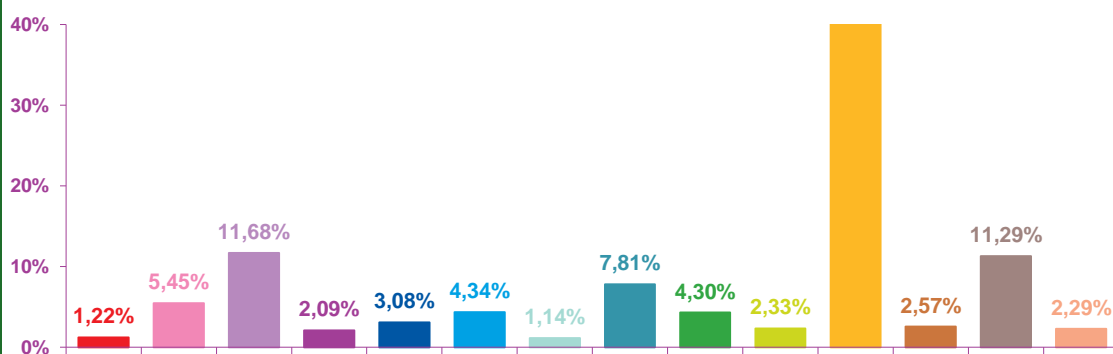

trimestre 1 - 2021

nombre de sujets mensuels par rubrique en pourcentage

janvier 2021

février 2021

mars 2021

- catastrophes
- culture-loisirs
- économie
- éducation
- environnement
- faits divers
- histoire-hommages
- international
- justice
- politique française
- santé
- sciences et techniques
- société
- sport

trimestre 1 - 2021

évolution mensuelle des rubriques en volume horaire

	janv-21	févr-21	mars-21	Totaux
Catastrophes	2:10:56	5:00:12	0:44:36	7:55:44
Culture-loisirs	3:10:06	4:29:12	4:46:01	12:25:19
Economie	8:21:27	9:20:44	11:15:38	28:57:49
Education	1:26:54	1:18:50	1:52:43	4:38:27
Environnement	3:08:54	4:08:43	3:10:18	10:27:55
Faits divers	1:45:06	2:04:21	2:49:29	6:38:56
Histoire-hommages	1:05:04	0:49:06	1:00:56	2:55:06
International	7:55:06	4:43:38	6:14:29	18:53:13
Justice	1:27:17	1:46:28	3:23:38	6:37:23
Politique France	0:54:50	1:05:49	1:35:53	3:36:32
Santé	24:59:49	19:20:18	30:13:53	74:34:00
Sciences et techniques	1:40:19	2:18:23	2:34:04	6:32:46
Société	5:40:29	7:13:46	9:48:07	22:42:22
Sport	0:44:43	1:05:11	1:12:12	3:02:06
Totaux	64:31:00	64:44:41	80:41:57	209:57:38