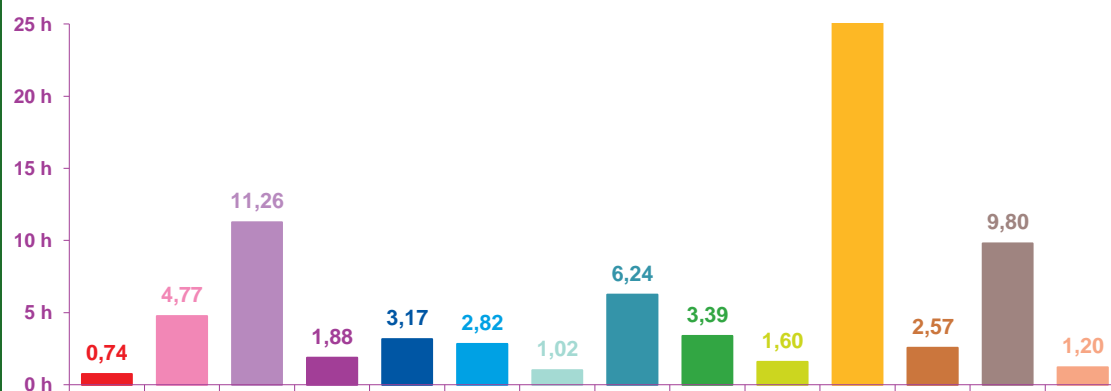

trimestre 1 - 2021

évolution mensuelle des rubriques en volume horaire

	janv-21	févr-21	mars-21	Totaux
Catastrophes	2:10:56	5:00:12	0:44:36	7:55:44
Culture-loisirs	3:10:06	4:29:12	4:46:01	12:25:19
Economie	8:21:27	9:20:44	11:15:38	28:57:49
Education	1:26:54	1:18:50	1:52:43	4:38:27
Environnement	3:08:54	4:08:43	3:10:18	10:27:55
Faits divers	1:45:06	2:04:21	2:49:29	6:38:56
Histoire-hommages	1:05:04	0:49:06	1:00:56	2:55:06
International	7:55:06	4:43:38	6:14:29	18:53:13
Justice	1:27:17	1:46:28	3:23:38	6:37:23
Politique France	0:54:50	1:05:49	1:35:53	3:36:32
Santé	24:59:49	19:20:18	30:13:53	74:34:00
Sciences et techniques	1:40:19	2:18:23	2:34:04	6:32:46
Société	5:40:29	7:13:46	9:48:07	22:42:22
Sport	0:44:43	1:05:11	1:12:12	3:02:06
Totaux	64:31:00	64:44:41	80:41:57	209:57:38

justice

politique française

santé

sciences et techniques

société

sport

trimestre 1 - 2021

volumes horaires mensuels par rubrique

janvier 2021

février 2021

mars 2021

- catastrophes
- culture-loisirs
- économie
- éducation
- environnement
- faits divers
- histoire-hommages
- international
- justice
- politique française
- santé
- sciences et techniques
- société
- sport

trimestre 1 - 2021

volumes horaires mensuels par rubrique en pourcentage

janvier 2021

février 2021

mars 2021

- catastrophes
- culture-loisirs
- économie
- éducation
- environnement
- faits divers
- histoire-hommages
- international
- justice
- politique française
- santé
- sciences et techniques
- société
- sport