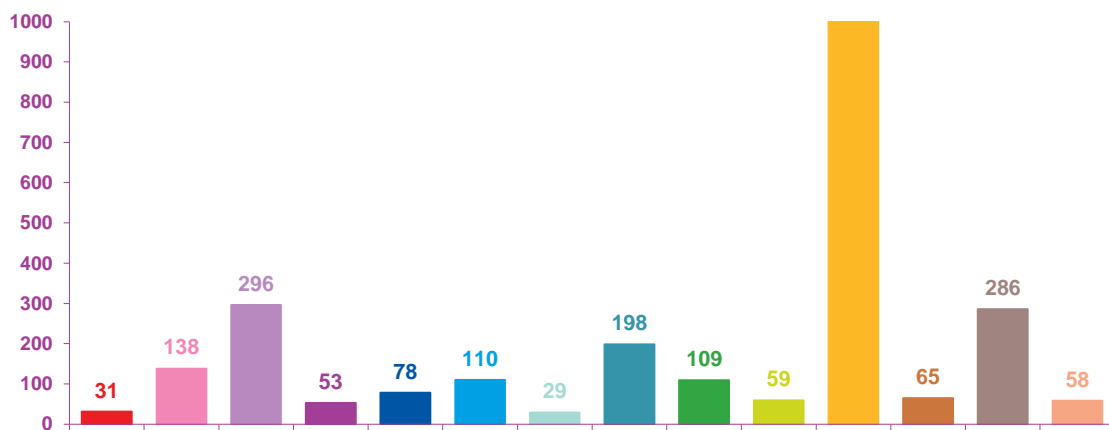

- catastrophes
- culture-loisirs
- économie
- éducation
- environnement
- faits divers
- histoire-hommages
- international
- justice
- politique française
- santé
- sciences et techniques
- société
- sport