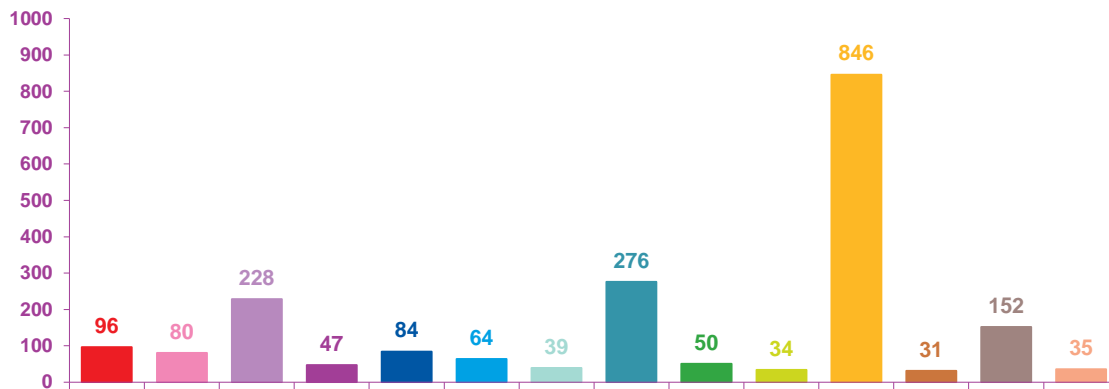

trimestre 1 - 2021

nombre de sujets mensuels par rubrique

janvier 2021