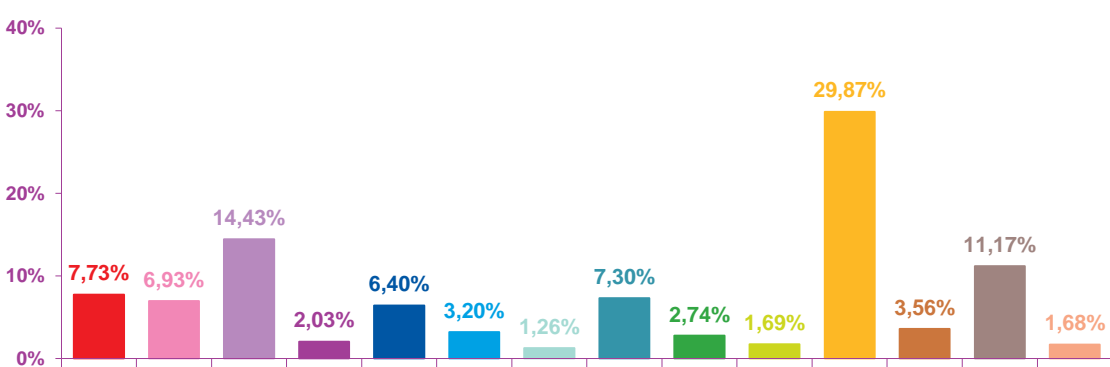

janvier 2021

février 2021

mars 2021

- catastrophes
- culture-loisirs
- économie
- éducation
- environnement
- faits divers
- histoire-hommages
- international
- justice
- politique française
- santé
- sciences et techniques
- société
- sport

trimestre 1 - 2021

volumes horaires mensuels par rubrique en pourcentage

janvier 2021

février 2021

mars 2021

- catastrophes
- culture-loisirs
- économie
- éducation
- environnement
- faits divers
- histoire-hommages
- international
- justice
- politique française
- santé
- sciences et techniques
- société
- sport