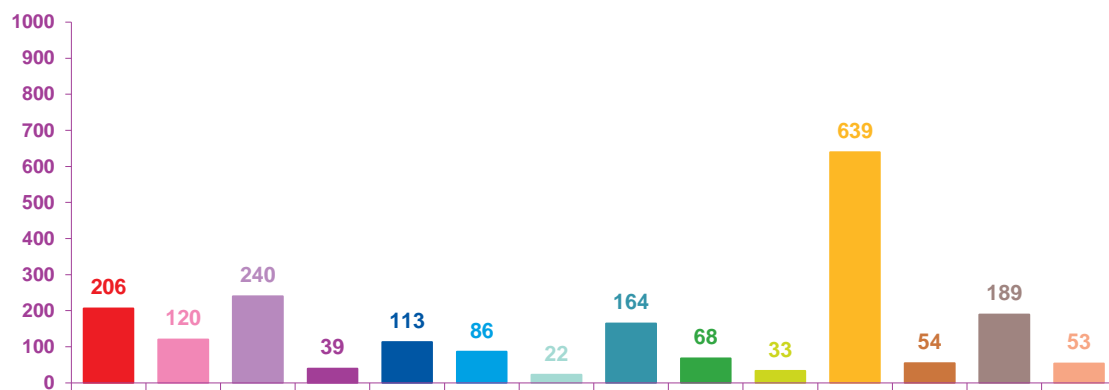

février 2021

mars 2021