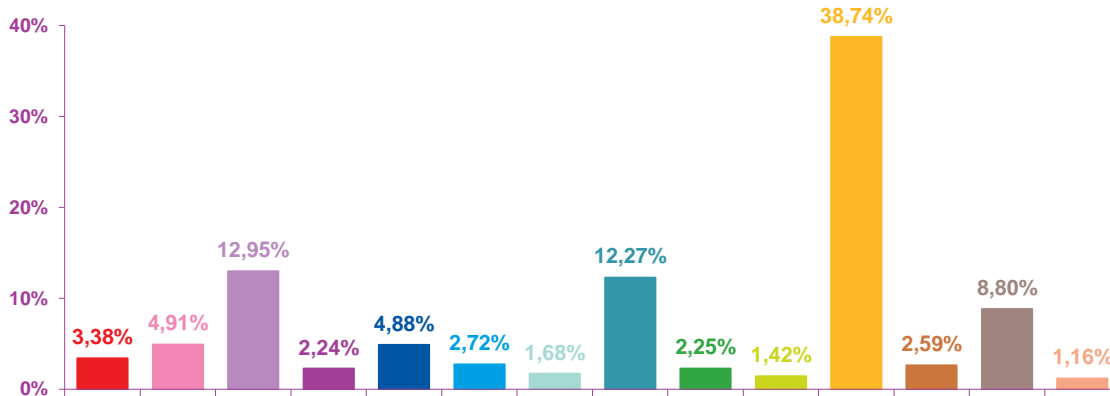

janvier 2021

février 2021

mars 2021

- catastrophes
- culture-loisirs
- économie
- éducation
- environnement
- faits divers
- histoire-hommages
- international
- justice
- politique française
- santé
- sciences et techniques
- société
- sport

trimestre 1 - 2021

volumes horaires mensuels par rubrique en pourcentage

janvier 2021

février 2021

mars 2021

- catastrophes
- culture-loisirs
- économie
- éducation
- environnement
- faits divers
- histoire-hommages
- international
- justice
- politique française
- santé
- sciences et techniques
- société
- sport