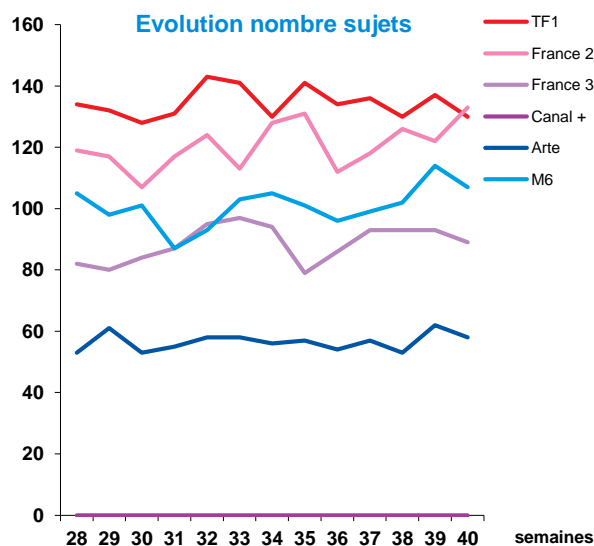

trimestre 3 - 2020

évolution par semaine et par diffuseur

Nombre de sujets	TF1	France 2	France 3	Canal +	Arte	M6	Totaux
28	134	119	82	0	53	105	493
29	132	117	80	0	61	98	488
30	128	107	84	0	53	101	473
31	131	117	87	0	55	87	477
32	143	124	95	0	58	93	513
33	141	113	97	0	58	103	512
34	130	128	94	0	56	105	513
35	141	131	79	0	57	101	509
36	134	112	86	0	54	96	482
37	136	118	93	0	57	99	503
38	130	126	93	0	53	102	504
39	137	122	93	0	62	114	528
40	130	133	89	0	58	107	517
Totaux	1747	1567	1152	0	735	1311	6512

Volume horaire	TF1	France 2	France 3	Canal +	Arte	M6	Totaux
28	5:11:18	3:45:39	2:37:32	0:00:00	2:05:24	2:12:31	15:52:24
29	5:04:12	3:49:23	2:28:00	0:00:00	2:05:15	2:12:02	15:38:52
30	5:08:16	4:11:44	2:28:50	0:00:00	2:05:19	2:12:29	16:06:38
31	5:09:32	3:59:16	2:31:53	0:00:00	2:06:03	2:11:53	15:58:37
32	4:59:08	3:46:19	2:34:34	0:00:00	2:06:14	2:17:41	15:43:56
33	5:02:07	3:49:58	2:30:34	0:00:00	2:06:27	2:17:07	15:46:13
34	4:37:15	3:31:36	2:28:11	0:00:00	2:03:47	2:20:38	15:01:27
35	4:51:56	3:38:59	2:20:00	0:00:00	2:02:17	2:26:21	15:19:33
36	4:55:38	3:55:45	2:33:17	0:00:00	2:05:10	2:28:25	15:58:15
37	4:40:47	3:47:16	2:27:41	0:00:00	2:01:24	2:31:38	15:28:46
38	4:55:53	3:44:15	2:28:49	0:00:00	2:04:33	2:26:03	15:39:33
39	4:56:28	3:57:59	2:23:41	0:00:00	2:04:01	2:34:41	15:56:50
40	4:42:52	3:47:10	2:30:32	0:00:00	2:00:35	2:33:16	15:34:25
Totaux	64:15:22	49:45:19	32:23:34	0:00:00	26:56:29	30:44:45	204:05:29

- catastrophes
- culture-loisirs
- économie
- éducation
- environnement
- faits divers
- histoire-hommages
- international
- justice
- politique française
- santé
- sciences et techniques
- société
- sport