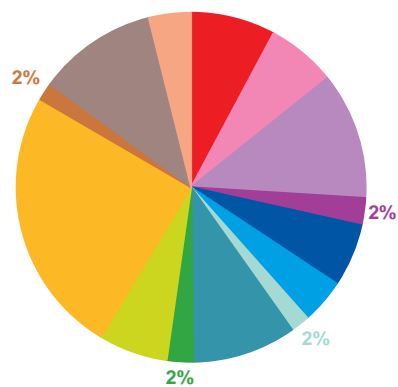

### offre globale en nombre de sujets par trimestre

<b>Catastrophes</b>	509
Culture-loisirs	419
Economie	764
Education	164
<b>Environnement</b>	378
Faits divers	269
Histoire-hommages	114
International	626
Justice	159
Politique France	415
Santé	1614
Sciences et techniques	107
Société	720
Sport	254
<b>Totaux</b>	<b>6512</b>

### offre globale en volume horaire par trimestre

<b>Catastrophes</b>	11:49:59
Culture-loisirs	16:11:55
Economie	28:52:36
Education	5:28:09
<b>Environnement</b>	13:54:34
Faits divers	6:52:31
Histoire-hommages	3:05:07
International	17:57:58
Justice	4:49:13
Politique France	12:29:11
Santé	47:48:42
Sciences et techniques	3:53:57
Société	25:24:21
Sport	5:27:16
<b>Totaux</b>	<b>204:05:29</b>