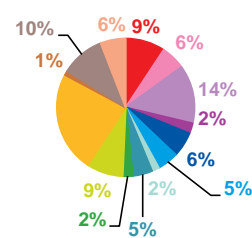

### offre globale en volume horaire par trimestre

<b>Catastrophes</b>	11:49:59
Culture-loisirs	16:11:55
Economie	28:52:36
Education	5:28:09
<b>Environnement</b>	13:54:34
Faits divers	6:52:31
Histoire-hommages	3:05:07
International	17:57:58
Justice	4:49:13
Politique France	12:29:11
Santé	47:48:42
Sciences et techniques	3:53:57
Société	25:24:21
Sport	5:27:16
<b>Totaux</b>	<b>204:05:29</b>

## données trimestrielles par chaîne et par rubrique

Nombre de sujets	TF1	France 2	France 3	Canal +	Arte	M6	Totaux
<b>Catastrophes</b>	123	124	107	0	31	124	<b>509</b>
<b>Culture-loisirs</b>	71	88	66	0	60	134	<b>419</b>
<b>Economie</b>	232	230	158	0	45	99	<b>764</b>
<b>Education</b>	52	40	28	0	4	40	<b>164</b>
<b>Environnement</b>	128	98	68	0	36	48	<b>378</b>
<b>Faits divers</b>	72	45	57	0	9	86	<b>269</b>
<b>Histoire-hommages</b>	22	33	20	0	17	22	<b>114</b>
<b>International</b>	59	126	53	0	293	95	<b>626</b>
<b>Justice</b>	23	43	27	0	26	40	<b>159</b>
<b>Politique France</b>	104	117	99	0	23	72	<b>415</b>
<b>Santé</b>	580	384	271	0	92	287	<b>1614</b>
<b>Sciences et techniques</b>	25	18	12	0	23	29	<b>107</b>
<b>Société</b>	215	158	118	0	74	155	<b>720</b>
<b>Sport</b>	41	63	68	0	2	80	<b>254</b>
<b>Totaux</b>	<b>1747</b>	<b>1567</b>	<b>1152</b>	<b>0</b>	<b>735</b>	<b>1311</b>	<b>6512</b>

## nombre de sujets

TF1

Canal +

France 2

France 3

M6