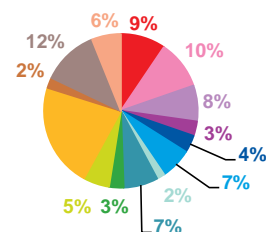

## données trimestrielles par chaîne et par rubrique

Nombre de sujets	TF1	France 2	France 3	Canal +	Arte	M6	Totaux
<b>Catastrophes</b>	123	124	107	0	31	124	<b>509</b>
<b>Culture-loisirs</b>	71	88	66	0	60	134	<b>419</b>
<b>Economie</b>	232	230	158	0	45	99	<b>764</b>
<b>Education</b>	52	40	28	0	4	40	<b>164</b>
<b>Environnement</b>	128	98	68	0	36	48	<b>378</b>
<b>Faits divers</b>	72	45	57	0	9	86	<b>269</b>
<b>Histoire-hommages</b>	22	33	20	0	17	22	<b>114</b>
<b>International</b>	59	126	53	0	293	95	<b>626</b>
<b>Justice</b>	23	43	27	0	26	40	<b>159</b>
<b>Politique France</b>	104	117	99	0	23	72	<b>415</b>
<b>Santé</b>	580	384	271	0	92	287	<b>1614</b>
<b>Sciences et techniques</b>	25	18	12	0	23	29	<b>107</b>
<b>Société</b>	215	158	118	0	74	155	<b>720</b>
<b>Sport</b>	41	63	68	0	2	80	<b>254</b>
<b>Totaux</b>	<b>1747</b>	<b>1567</b>	<b>1152</b>	<b>0</b>	<b>735</b>	<b>1311</b>	<b>6512</b>

## nombre de sujets

TF1

Canal +

France 2

France 3

M6