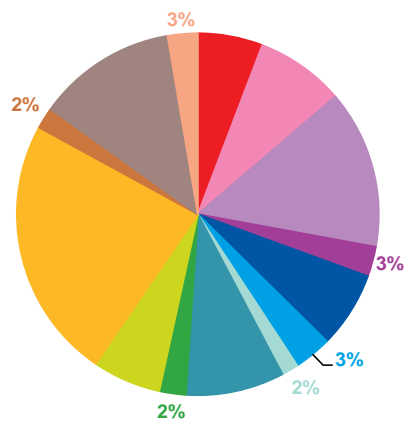

### offre globale en nombre de sujets par trimestre

<b>Catastrophes</b>	509
Culture-loisirs	419
Economie	764
Education	164
<b>Environnement</b>	378
Faits divers	269
Histoire-hommages	114
International	626
Justice	159
Politique France	415
Santé	1614
Sciences et techniques	107
Société	720
Sport	254
<b>Totaux</b>	<b>6512</b>

### offre globale en volume horaire par trimestre

<b>Catastrophes</b>	11:49:59
Culture-loisirs	16:11:55
Economie	28:52:36
Education	5:28:09
<b>Environnement</b>	13:54:34
Faits divers	6:52:31
Histoire-hommages	3:05:07
International	17:57:58
Justice	4:49:13
Politique France	12:29:11
Santé	47:48:42
Sciences et techniques	3:53:57
Société	25:24:21
Sport	5:27:16
<b>Totaux</b>	<b>204:05:29</b>