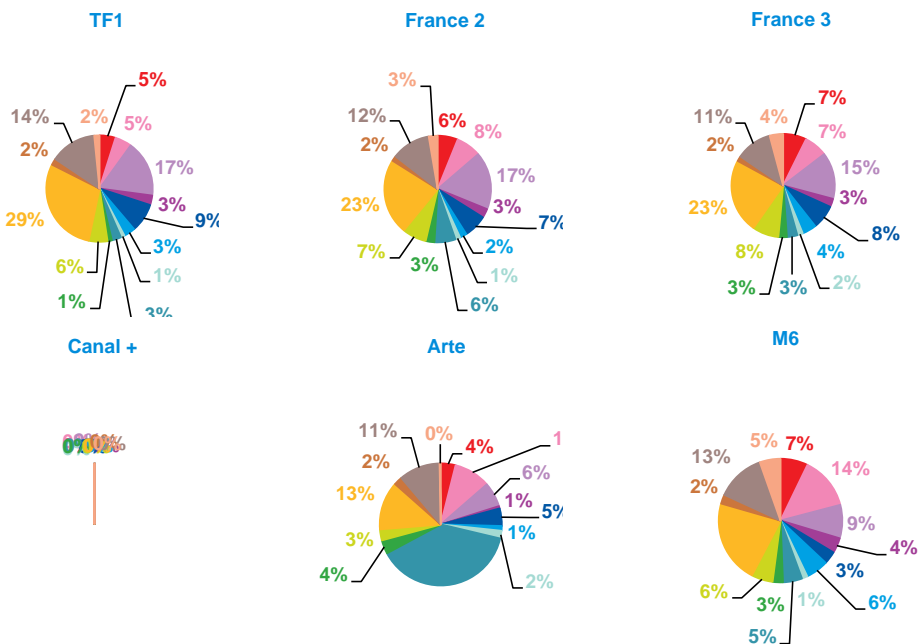

trimestre 3 - 2020

données trimestrielles par chaîne et par rubrique

Volume horaire	TF1	France 2	France 3	Canal +	Arte	M6	Totaux
Catastrophes	3:08:38	3:03:04	2:22:25	0:00:00	1:03:23	2:12:29	11:49:59
Culture-loisirs	3:15:07	3:45:47	2:21:15	0:00:00	2:36:25	4:13:21	16:11:55
Economie	11:01:01	8:41:24	4:43:04	0:00:00	1:45:57	2:41:10	28:52:36
Education	1:51:57	1:22:01	0:50:27	0:00:00	0:10:08	1:13:36	5:28:09
Environnement	5:38:16	3:32:03	2:27:42	0:00:00	1:14:54	1:01:39	13:54:34
Faits divers	2:14:12	1:02:38	1:26:29	0:00:00	0:20:12	1:49:00	6:52:31
Histoire-hommages	0:44:54	0:45:27	0:34:16	0:00:00	0:33:08	0:27:22	3:05:07
International	1:49:59	3:10:05	1:03:42	0:00:00	10:21:50	1:32:22	17:57:58
Justice	0:50:54	1:18:47	0:51:15	0:00:00	0:58:41	0:49:36	4:49:13
Politique France	3:40:27	3:37:48	2:40:21	0:00:00	0:47:12	1:43:23	12:29:11
Santé	18:42:56	11:26:33	7:30:32	0:00:00	3:26:49	6:41:52	47:48:42
Sciences et techniques	1:15:07	0:46:33	0:31:14	0:00:00	0:37:01	0:44:02	3:53:57
Société	9:01:08	5:52:58	3:39:36	0:00:00	2:55:47	3:54:52	25:24:21
Sport	1:00:46	1:20:11	1:21:16	0:00:00	0:05:02	1:40:01	5:27:16
Totaux	64:15:22	49:45:19	32:23:34	0:00:00	26:56:29	30:44:45	204:05:29

volume horaire