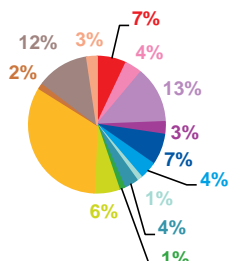

trimestre 3 - 2020

données trimestrielles par chaîne et par rubrique

Nombre de sujets	TF1	France 2	France 3	Canal +	Arte	M6	Totaux
Catastrophes	123	124	107	0	31	124	509
Culture-loisirs	71	88	66	0	60	134	419
Economie	232	230	158	0	45	99	764
Education	52	40	28	0	4	40	164
Environnement	128	98	68	0	36	48	378
Faits divers	72	45	57	0	9	86	269
Histoire-hommages	22	33	20	0	17	22	114
International	59	126	53	0	293	95	626
Justice	23	43	27	0	26	40	159
Politique France	104	117	99	0	23	72	415
Santé	580	384	271	0	92	287	1614
Sciences et techniques	25	18	12	0	23	29	107
Société	215	158	118	0	74	155	720
Sport	41	63	68	0	2	80	254
Totaux	1747	1567	1152	0	735	1311	6512

nombre de sujets

TF1

Canal +

France 2