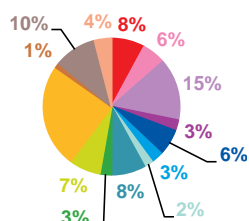

### offre globale en volume horaire par trimestre

<b>Catastrophes</b>	11:49:59
Culture-loisirs	16:11:55
Economie	28:52:36
Education	5:28:09
<b>Environnement</b>	13:54:34
Faits divers	6:52:31
Histoire-hommages	3:05:07
International	17:57:58
Justice	4:49:13
Politique France	12:29:11
Santé	47:48:42
Sciences et techniques	3:53:57
Société	25:24:21
Sport	5:27:16
<b>Totaux</b>	<b>204:05:29</b>

## données trimestrielles par chaîne et par rubrique

Nombre de sujets	TF1	France 2	France 3	Canal +	Arte	M6	Totaux
<b>Catastrophes</b>	123	124	107	0	31	124	<b>509</b>
<b>Culture-loisirs</b>	71	88	66	0	60	134	<b>419</b>
<b>Economie</b>	232	230	158	0	45	99	<b>764</b>
<b>Education</b>	52	40	28	0	4	40	<b>164</b>
<b>Environnement</b>	128	98	68	0	36	48	<b>378</b>
<b>Faits divers</b>	72	45	57	0	9	86	<b>269</b>
<b>Histoire-hommages</b>	22	33	20	0	17	22	<b>114</b>
<b>International</b>	59	126	53	0	293	95	<b>626</b>
<b>Justice</b>	23	43	27	0	26	40	<b>159</b>
<b>Politique France</b>	104	117	99	0	23	72	<b>415</b>
<b>Santé</b>	580	384	271	0	92	287	<b>1614</b>
<b>Sciences et techniques</b>	25	18	12	0	23	29	<b>107</b>
<b>Société</b>	215	158	118	0	74	155	<b>720</b>
<b>Sport</b>	41	63	68	0	2	80	<b>254</b>
<b>Totaux</b>	<b>1747</b>	<b>1567</b>	<b>1152</b>	<b>0</b>	<b>735</b>	<b>1311</b>	<b>6512</b>

## nombre de sujets

TF1

Canal +

France 2

France 3

M6