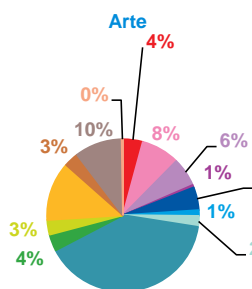

## données trimestrielles par chaîne et par rubrique

Nombre de sujets	TF1	France 2	France 3	Canal +	Arte	M6	Totaux
<b>Catastrophes</b>	123	124	107	0	31	124	<b>509</b>
<b>Culture-loisirs</b>	71	88	66	0	60	134	<b>419</b>
<b>Economie</b>	232	230	158	0	45	99	<b>764</b>
<b>Education</b>	52	40	28	0	4	40	<b>164</b>
<b>Environnement</b>	128	98	68	0	36	48	<b>378</b>
<b>Faits divers</b>	72	45	57	0	9	86	<b>269</b>
<b>Histoire-hommages</b>	22	33	20	0	17	22	<b>114</b>
<b>International</b>	59	126	53	0	293	95	<b>626</b>
<b>Justice</b>	23	43	27	0	26	40	<b>159</b>
<b>Politique France</b>	104	117	99	0	23	72	<b>415</b>
<b>Santé</b>	580	384	271	0	92	287	<b>1614</b>
<b>Sciences et techniques</b>	25	18	12	0	23	29	<b>107</b>
<b>Société</b>	215	158	118	0	74	155	<b>720</b>
<b>Sport</b>	41	63	68	0	2	80	<b>254</b>
<b>Totaux</b>	<b>1747</b>	<b>1567</b>	<b>1152</b>	<b>0</b>	<b>735</b>	<b>1311</b>	<b>6512</b>

## nombre de sujets

TF1

Canal +

France 2

France 3

M6