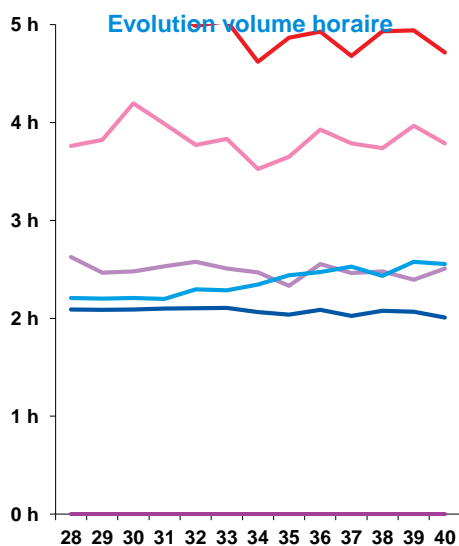

trimestre 3 - 2020

évolution par semaine et par diffuseur

Nombre de sujets	TF1	France 2	France 3	Canal +	Arte	M6	Totaux
28	134	119	82	0	53	105	493
29	132	117	80	0	61	98	488
30	128	107	84	0	53	101	473
31	131	117	87	0	55	87	477
32	143	124	95	0	58	93	513
33	141	113	97	0	58	103	512
34	130	128	94	0	56	105	513
35	141	131	79	0	57	101	509
36	134	112	86	0	54	96	482
37	136	118	93	0	57	99	503
38	130	126	93	0	53	102	504
39	137	122	93	0	62	114	528
40	130	133	89	0	58	107	517
Totaux	1747	1567	1152	0	735	1311	6512

Volume horaire	TF1	France 2	France 3	Canal +	Arte	M6	Totaux
28	5:11:18	3:45:39	2:37:32	0:00:00	2:05:24	2:12:31	15:52:24
29	5:04:12	3:49:23	2:28:00	0:00:00	2:05:15	2:12:02	15:38:52
30	5:08:16	4:11:44	2:28:50	0:00:00	2:05:19	2:12:29	16:06:38
31	5:09:32	3:59:16	2:31:53	0:00:00	2:06:03	2:11:53	15:58:37
32	4:59:08	3:46:19	2:34:34	0:00:00	2:06:14	2:17:41	15:43:56
33	5:02:07	3:49:58	2:30:34	0:00:00	2:06:27	2:17:07	15:46:13
34	4:37:15	3:31:36	2:28:11	0:00:00	2:03:47	2:20:38	15:01:27
35	4:51:56	3:38:59	2:20:00	0:00:00	2:02:17	2:26:21	15:19:33
36	4:55:38	3:55:45	2:33:17	0:00:00	2:05:10	2:28:25	15:58:15
37	4:40:47	3:47:16	2:27:41	0:00:00	2:01:24	2:31:38	15:28:46
38	4:55:53	3:44:15	2:28:49	0:00:00	2:04:33	2:26:03	15:39:33
39	4:56:28	3:57:59	2:23:41	0:00:00	2:04:01	2:34:41	15:56:50
40	4:42:52	3:47:10	2:30:32	0:00:00	2:00:35	2:33:16	15:34:25
Totaux	64:15:22	49:45:19	32:23:34	0:00:00	26:56:29	30:44:45	204:05:29

- catastrophes
- culture-loisirs
- économie
- éducation
- environnement
- faits divers
- histoire-hommages
- international
- justice
- politique française
- santé
- sciences et techniques
- société
- sport