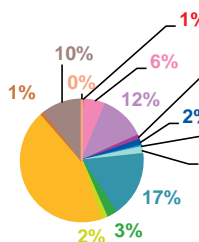

## données trimestrielles par chaîne et par rubrique

Volume horaire	TF1	France 2	France 3	Canal +	Arte	M6	Totaux
<b>Catastrophes</b>	0:49:36	0:30:14	0:32:36	0:00:00	0:10:33	0:20:02	<b>2:23:01</b>
<b>Culture-loisirs</b>	2:08:53	1:58:56	1:30:25	0:00:00	1:30:23	3:20:54	<b>10:29:31</b>
<b>Economie</b>	15:03:09	12:09:01	6:08:26	0:00:00	3:11:28	4:39:32	<b>41:11:36</b>
<b>Education</b>	3:29:01	2:30:34	1:05:51	0:00:00	0:18:43	1:41:13	<b>9:05:22</b>
<b>Environnement</b>	2:16:12	1:52:49	0:38:33	0:00:00	0:25:05	0:45:11	<b>5:57:50</b>
<b>Faits divers</b>	0:44:20	0:42:36	0:36:02	0:00:00	0:06:26	0:37:24	<b>2:46:48</b>
<b>Histoire-hommages</b>	0:53:33	0:29:25	0:37:05	0:00:00	0:28:54	0:39:10	<b>3:08:07</b>
<b>International</b>	0:48:03	1:08:19	0:12:16	0:00:00	4:36:53	0:27:27	<b>7:12:58</b>
<b>Justice</b>	0:38:37	0:31:31	0:39:57	0:00:00	0:43:10	0:39:15	<b>3:12:30</b>
<b>Politique France</b>	3:14:44	3:50:21	2:30:26	0:00:00	0:28:21	3:02:54	<b>13:06:46</b>
<b>Santé</b>	39:16:31	34:22:59	15:09:59	0:00:00	11:32:31	21:03:08	<b>121:25:08</b>
<b>Sciences et techniques</b>	1:17:00	0:58:02	0:16:35	0:00:00	0:16:12	0:23:51	<b>3:11:40</b>
<b>Société</b>	7:10:05	5:10:42	3:05:52	0:00:00	2:46:00	3:42:43	<b>21:55:22</b>
<b>Sport</b>	0:11:06	0:15:12	0:04:19	0:00:00	0:00:00	0:15:33	<b>0:46:10</b>
<b>Totaux</b>	<b>78:00:50</b>	<b>66:30:41</b>	<b>33:08:22</b>	<b>0:00:00</b>	<b>26:34:39</b>	<b>41:38:17</b>	<b>245:52:49</b>

### volume horaire

Canal +

Arte

M6