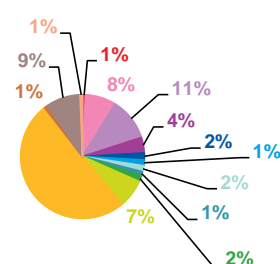

## données trimestrielles par chaîne et par rubrique

Volume horaire	TF1	France 2	France 3	Canal +	Arte	M6	Totaux
<b>Catastrophes</b>	0:49:36	0:30:14	0:32:36	0:00:00	0:10:33	0:20:02	<b>2:23:01</b>
<b>Culture-loisirs</b>	2:08:53	1:58:56	1:30:25	0:00:00	1:30:23	3:20:54	<b>10:29:31</b>
<b>Economie</b>	15:03:09	12:09:01	6:08:26	0:00:00	3:11:28	4:39:32	<b>41:11:36</b>
<b>Education</b>	3:29:01	2:30:34	1:05:51	0:00:00	0:18:43	1:41:13	<b>9:05:22</b>
<b>Environnement</b>	2:16:12	1:52:49	0:38:33	0:00:00	0:25:05	0:45:11	<b>5:57:50</b>
<b>Faits divers</b>	0:44:20	0:42:36	0:36:02	0:00:00	0:06:26	0:37:24	<b>2:46:48</b>
<b>Histoire-hommages</b>	0:53:33	0:29:25	0:37:05	0:00:00	0:28:54	0:39:10	<b>3:08:07</b>
<b>International</b>	0:48:03	1:08:19	0:12:16	0:00:00	4:36:53	0:27:27	<b>7:12:58</b>
<b>Justice</b>	0:38:37	0:31:31	0:39:57	0:00:00	0:43:10	0:39:15	<b>3:12:30</b>
<b>Politique France</b>	3:14:44	3:50:21	2:30:26	0:00:00	0:28:21	3:02:54	<b>13:06:46</b>
<b>Santé</b>	39:16:31	34:22:59	15:09:59	0:00:00	11:32:31	21:03:08	<b>121:25:08</b>
<b>Sciences et techniques</b>	1:17:00	0:58:02	0:16:35	0:00:00	0:16:12	0:23:51	<b>3:11:40</b>
<b>Société</b>	7:10:05	5:10:42	3:05:52	0:00:00	2:46:00	3:42:43	<b>21:55:22</b>
<b>Sport</b>	0:11:06	0:15:12	0:04:19	0:00:00	0:00:00	0:15:33	<b>0:46:10</b>
<b>Totaux</b>	<b>78:00:50</b>	<b>66:30:41</b>	<b>33:08:22</b>	<b>0:00:00</b>	<b>26:34:39</b>	<b>41:38:17</b>	<b>245:52:49</b>

### volume horaire

Canal +

Arte

M6