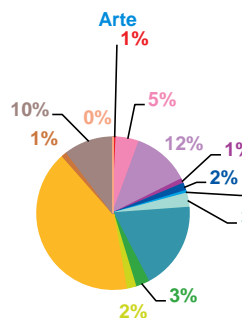

trimestre 2 - 2020

données trimestrielles par chaîne et par rubrique

Nombre de sujets	TF1	France 2	France 3	Canal +	Arte	M6	Totaux
Catastrophes	32	23	25	0	5	27	112
Culture-loisirs	53	57	53	0	34	107	304
Economie	393	345	199	0	84	173	1194
Education	100	65	36	0	7	59	267
Environnement	45	41	23	0	11	29	149
Faits divers	28	28	22	0	4	33	115
Histoire-hommages	21	19	25	0	21	23	109
International	17	45	8	0	129	26	225
Justice	20	26	27	0	20	33	126
Politique France	95	107	84	0	14	126	426
Santé	1114	1008	534	0	287	769	3712
Sciences et techniques	24	20	11	0	8	18	81
Société	196	167	114	0	72	149	698
Sport	6	7	5	0	0	13	31
Totaux	2144	1958	1166	0	696	1585	7549

nombre de sujets