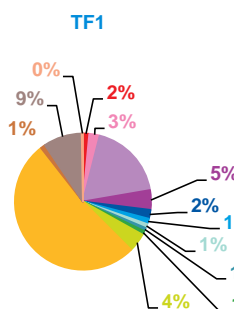

trimestre 2 - 2020

données trimestrielles par chaîne et par rubrique

Nombre de sujets	TF1	France 2	France 3	Canal +	Arte	M6	Totaux
Catastrophes	32	23	25	0	5	27	112
Culture-loisirs	53	57	53	0	34	107	304
Economie	393	345	199	0	84	173	1194
Education	100	65	36	0	7	59	267
Environnement	45	41	23	0	11	29	149
Faits divers	28	28	22	0	4	33	115
Histoire-hommages	21	19	25	0	21	23	109
International	17	45	8	0	129	26	225
Justice	20	26	27	0	20	33	126
Politique France	95	107	84	0	14	126	426
Santé	1114	1008	534	0	287	769	3712
Sciences et techniques	24	20	11	0	8	18	81
Société	196	167	114	0	72	149	698
Sport	6	7	5	0	0	13	31
Totaux	2144	1958	1166	0	696	1585	7549

nombre de sujets