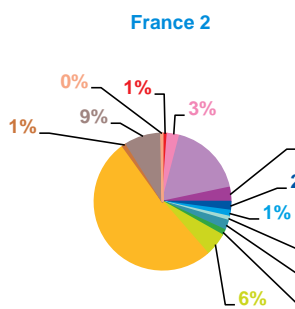

trimestre 2 - 2020

données trimestrielles par chaîne et par rubrique

Nombre de sujets	TF1	France 2	France 3	Canal +	Arte	M6	Totaux
Catastrophes	32	23	25	0	5	27	112
Culture-loisirs	53	57	53	0	34	107	304
Economie	393	345	199	0	84	173	1194
Education	100	65	36	0	7	59	267
Environnement	45	41	23	0	11	29	149
Faits divers	28	28	22	0	4	33	115
Histoire-hommages	21	19	25	0	21	23	109
International	17	45	8	0	129	26	225
Justice	20	26	27	0	20	33	126
Politique France	95	107	84	0	14	126	426
Santé	1114	1008	534	0	287	769	3712
Sciences et techniques	24	20	11	0	8	18	81
Société	196	167	114	0	72	149	698
Sport	6	7	5	0	0	13	31
Totaux	2144	1958	1166	0	696	1585	7549

nombre de sujets