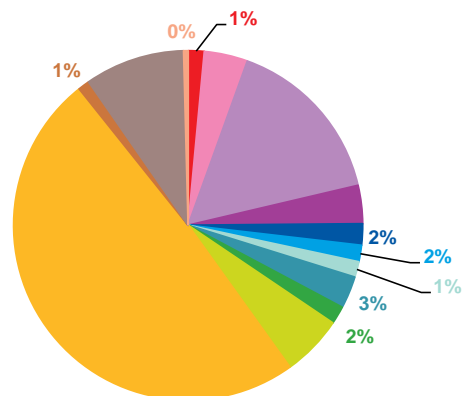

### offre globale en nombre de sujets par trimestre

<b>Catastrophes</b>	112
Culture-loisirs	304
Economie	1194
Education	267
<b>Environnement</b>	149
Faits divers	115
Histoire-hommages	109
International	225
Justice	126
Politique France	426
<b>Santé</b>	3712
Sciences et techniques	81
Société	698
Sport	31
<b>Totaux</b>	<b>7549</b>

### offre globale en volume horaire par trimestre

<b>Catastrophes</b>	2:23:01
Culture-loisirs	10:29:31
Economie	41:11:36
Education	9:05:22
<b>Environnement</b>	5:57:50
Faits divers	2:46:48
Histoire-hommages	3:08:07
International	7:12:58
Justice	3:12:30
Politique France	13:06:46
<b>Santé</b>	121:25:08
Sciences et techniques	3:11:40
Société	21:55:22
Sport	0:46:10
<b>Totaux</b>	<b>245:52:49</b>