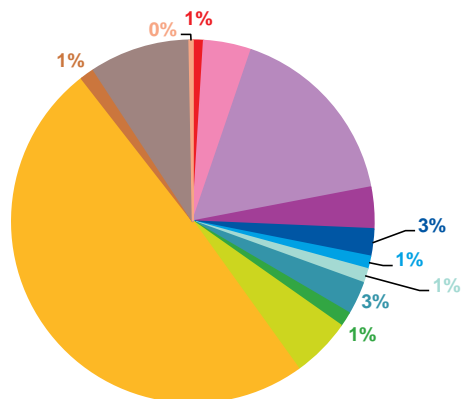

### offre globale en nombre de sujets par trimestre

<b>Catastrophes</b>	112
Culture-loisirs	304
Economie	1194
Education	267
<b>Environnement</b>	149
Faits divers	115
Histoire-hommages	109
International	225
Justice	126
Politique France	426
<b>Santé</b>	3712
Sciences et techniques	81
Société	698
Sport	31
<b>Totaux</b>	<b>7549</b>

### offre globale en volume horaire par trimestre

<b>Catastrophes</b>	2:23:01
Culture-loisirs	10:29:31
Economie	41:11:36
Education	9:05:22
<b>Environnement</b>	5:57:50
Faits divers	2:46:48
Histoire-hommages	3:08:07
International	7:12:58
Justice	3:12:30
Politique France	13:06:46
<b>Santé</b>	121:25:08
Sciences et techniques	3:11:40
Société	21:55:22
Sport	0:46:10
<b>Totaux</b>	<b>245:52:49</b>