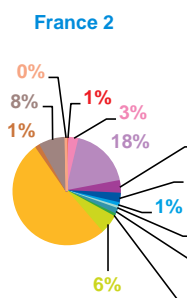

Arte

trimestre 2 - 2020

données trimestrielles par chaîne et par rubrique

Volume horaire	TF1	France 2	France 3	Canal +	Arte	M6	Totaux
Catastrophes	0:49:36	0:30:14	0:32:36	0:00:00	0:10:33	0:20:02	2:23:01
Culture-loisirs	2:08:53	1:58:56	1:30:25	0:00:00	1:30:23	3:20:54	10:29:31
Economie	15:03:09	12:09:01	6:08:26	0:00:00	3:11:28	4:39:32	41:11:36
Education	3:29:01	2:30:34	1:05:51	0:00:00	0:18:43	1:41:13	9:05:22
Environnement	2:16:12	1:52:49	0:38:33	0:00:00	0:25:05	0:45:11	5:57:50
Faits divers	0:44:20	0:42:36	0:36:02	0:00:00	0:06:26	0:37:24	2:46:48
Histoire-hommages	0:53:33	0:29:25	0:37:05	0:00:00	0:28:54	0:39:10	3:08:07
International	0:48:03	1:08:19	0:12:16	0:00:00	4:36:53	0:27:27	7:12:58
Justice	0:38:37	0:31:31	0:39:57	0:00:00	0:43:10	0:39:15	3:12:30
Politique France	3:14:44	3:50:21	2:30:26	0:00:00	0:28:21	3:02:54	13:06:46
Santé	39:16:31	34:22:59	15:09:59	0:00:00	11:32:31	21:03:08	121:25:08
Sciences et techniques	1:17:00	0:58:02	0:16:35	0:00:00	0:16:12	0:23:51	3:11:40
Société	7:10:05	5:10:42	3:05:52	0:00:00	2:46:00	3:42:43	21:55:22
Sport	0:11:06	0:15:12	0:04:19	0:00:00	0:00:00	0:15:33	0:46:10
Totaux	78:00:50	66:30:41	33:08:22	0:00:00	26:34:39	41:38:17	245:52:49

volume horaire