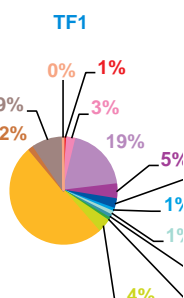

trimestre 2 - 2020

données trimestrielles par chaîne et par rubrique

Volume horaire	TF1	France 2	France 3	Canal +	Arte	M6	Totaux
Catastrophes	0:49:36	0:30:14	0:32:36	0:00:00	0:10:33	0:20:02	2:23:01
Culture-loisirs	2:08:53	1:58:56	1:30:25	0:00:00	1:30:23	3:20:54	10:29:31
Economie	15:03:09	12:09:01	6:08:26	0:00:00	3:11:28	4:39:32	41:11:36
Education	3:29:01	2:30:34	1:05:51	0:00:00	0:18:43	1:41:13	9:05:22
Environnement	2:16:12	1:52:49	0:38:33	0:00:00	0:25:05	0:45:11	5:57:50
Faits divers	0:44:20	0:42:36	0:36:02	0:00:00	0:06:26	0:37:24	2:46:48
Histoire-hommages	0:53:33	0:29:25	0:37:05	0:00:00	0:28:54	0:39:10	3:08:07
International	0:48:03	1:08:19	0:12:16	0:00:00	4:36:53	0:27:27	7:12:58
Justice	0:38:37	0:31:31	0:39:57	0:00:00	0:43:10	0:39:15	3:12:30
Politique France	3:14:44	3:50:21	2:30:26	0:00:00	0:28:21	3:02:54	13:06:46
Santé	39:16:31	34:22:59	15:09:59	0:00:00	11:32:31	21:03:08	121:25:08
Sciences et techniques	1:17:00	0:58:02	0:16:35	0:00:00	0:16:12	0:23:51	3:11:40
Société	7:10:05	5:10:42	3:05:52	0:00:00	2:46:00	3:42:43	21:55:22
Sport	0:11:06	0:15:12	0:04:19	0:00:00	0:00:00	0:15:33	0:46:10
Totaux	78:00:50	66:30:41	33:08:22	0:00:00	26:34:39	41:38:17	245:52:49

volume horaire

Canal +