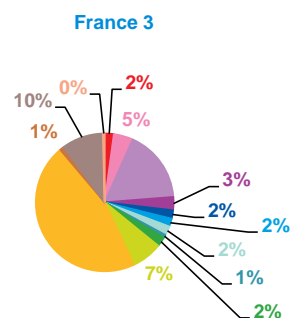

trimestre 2 - 2020

données trimestrielles par chaîne et par rubrique

Nombre de sujets	TF1	France 2	France 3	Canal +	Arte	M6	Totaux
Catastrophes	32	23	25	0	5	27	112
Culture-loisirs	53	57	53	0	34	107	304
Economie	393	345	199	0	84	173	1194
Education	100	65	36	0	7	59	267
Environnement	45	41	23	0	11	29	149
Faits divers	28	28	22	0	4	33	115
Histoire-hommages	21	19	25	0	21	23	109
International	17	45	8	0	129	26	225
Justice	20	26	27	0	20	33	126
Politique France	95	107	84	0	14	126	426
Santé	1114	1008	534	0	287	769	3712
Sciences et techniques	24	20	11	0	8	18	81
Société	196	167	114	0	72	149	698
Sport	6	7	5	0	0	13	31
Totaux	2144	1958	1166	0	696	1585	7549

nombre de sujets