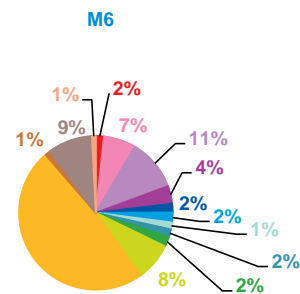

trimestre 2 - 2020

données trimestrielles par chaîne et par rubrique

Nombre de sujets	TF1	France 2	France 3	Canal +	Arte	M6	Totaux
Catastrophes	32	23	25	0	5	27	112
Culture-loisirs	53	57	53	0	34	107	304
Economie	393	345	199	0	84	173	1194
Education	100	65	36	0	7	59	267
Environnement	45	41	23	0	11	29	149
Faits divers	28	28	22	0	4	33	115
Histoire-hommages	21	19	25	0	21	23	109
International	17	45	8	0	129	26	225
Justice	20	26	27	0	20	33	126
Politique France	95	107	84	0	14	126	426
Santé	1114	1008	534	0	287	769	3712
Sciences et techniques	24	20	11	0	8	18	81
Société	196	167	114	0	72	149	698
Sport	6	7	5	0	0	13	31
Totaux	2144	1958	1166	0	696	1585	7549

nombre de sujets