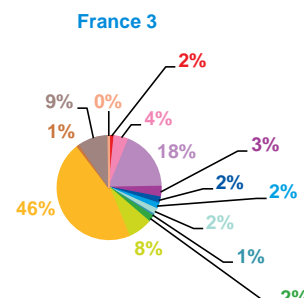

M6

trimestre 2 - 2020

données trimestrielles par chaîne et par rubrique

Volume horaire	TF1	France 2	France 3	Canal +	Arte	M6	Totaux
Catastrophes	0:49:36	0:30:14	0:32:36	0:00:00	0:10:33	0:20:02	2:23:01
Culture-loisirs	2:08:53	1:58:56	1:30:25	0:00:00	1:30:23	3:20:54	10:29:31
Economie	15:03:09	12:09:01	6:08:26	0:00:00	3:11:28	4:39:32	41:11:36
Education	3:29:01	2:30:34	1:05:51	0:00:00	0:18:43	1:41:13	9:05:22
Environnement	2:16:12	1:52:49	0:38:33	0:00:00	0:25:05	0:45:11	5:57:50
Faits divers	0:44:20	0:42:36	0:36:02	0:00:00	0:06:26	0:37:24	2:46:48
Histoire-hommages	0:53:33	0:29:25	0:37:05	0:00:00	0:28:54	0:39:10	3:08:07
International	0:48:03	1:08:19	0:12:16	0:00:00	4:36:53	0:27:27	7:12:58
Justice	0:38:37	0:31:31	0:39:57	0:00:00	0:43:10	0:39:15	3:12:30
Politique France	3:14:44	3:50:21	2:30:26	0:00:00	0:28:21	3:02:54	13:06:46
Santé	39:16:31	34:22:59	15:09:59	0:00:00	11:32:31	21:03:08	121:25:08
Sciences et techniques	1:17:00	0:58:02	0:16:35	0:00:00	0:16:12	0:23:51	3:11:40
Société	7:10:05	5:10:42	3:05:52	0:00:00	2:46:00	3:42:43	21:55:22
Sport	0:11:06	0:15:12	0:04:19	0:00:00	0:00:00	0:15:33	0:46:10
Totaux	78:00:50	66:30:41	33:08:22	0:00:00	26:34:39	41:38:17	245:52:49

volume horaire