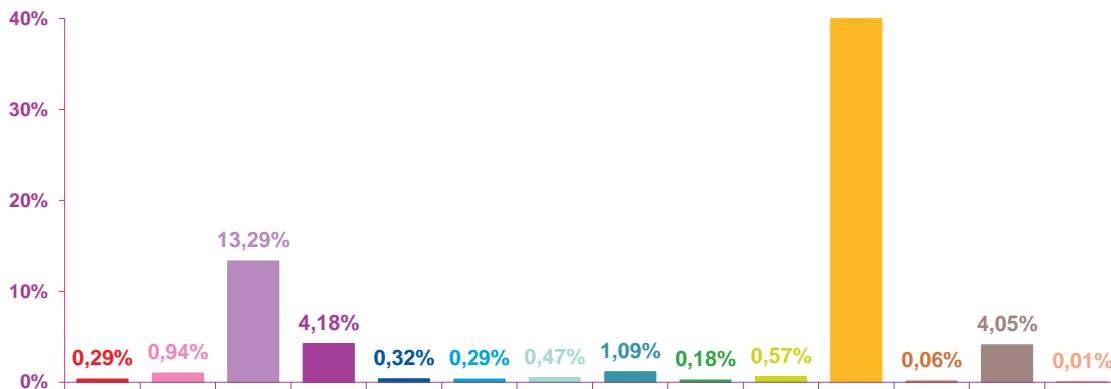

### évolution mensuelle des rubriques en volume horaire

	avr-20	mai-20	juin-20	Totaux
<b>Catastrophes</b>	0:14:16	0:37:23	1:31:22	<b>2:23:01</b>
<b>Culture-loisirs</b>	0:45:26	4:00:27	5:43:38	<b>10:29:31</b>
<b>Economie</b>	10:44:35	13:55:00	16:32:01	<b>41:11:36</b>
<b>Education</b>	3:22:52	3:23:41	2:18:49	<b>9:05:22</b>
<b>Environnement</b>	0:15:22	1:17:47	4:24:41	<b>5:57:50</b>
<b>Faits divers</b>	0:14:14	0:14:37	2:17:57	<b>2:46:48</b>
<b>Histoire-hommages</b>	0:22:52	1:19:17	1:25:58	<b>3:08:07</b>
<b>International</b>	0:52:49	1:59:42	4:20:27	<b>7:12:58</b>
<b>Justice</b>	0:08:58	0:43:05	2:20:27	<b>3:12:30</b>
<b>Politique France</b>	0:27:37	1:53:08	10:46:01	<b>13:06:46</b>
<b>Santé</b>	60:02:11	42:21:38	19:01:19	<b>121:25:08</b>
<b>Sciences et techniques</b>	0:02:51	1:05:16	2:03:33	<b>3:11:40</b>
<b>Société</b>	3:16:27	5:37:21	13:01:34	<b>21:55:22</b>
<b>Sport</b>	0:00:38	0:15:17	0:30:15	<b>0:46:10</b>
<b>Totaux</b>	<b>80:51:08</b>	<b>78:43:39</b>	<b>86:18:02</b>	<b>245:52:49</b>

### volumes horaires mensuels par rubrique

avril 2020

mai 2020

juin 2020

- catastrophes
- culture-loisirs
- économie
- éducation
- environnement
- faits divers
- histoire-hommages
- international
- justice
- politique française
- santé
- sciences et techniques
- société
- sport

### volumes horaires mensuels par rubrique en pourcentage

avril 2020

mai 2020

juin 2020

- catastrophes
- culture-loisirs
- économie
- éducation
- environnement
- faits divers
- histoire-hommages
- international
- justice
- politique française
- santé
- sciences et techniques
- société
- sport