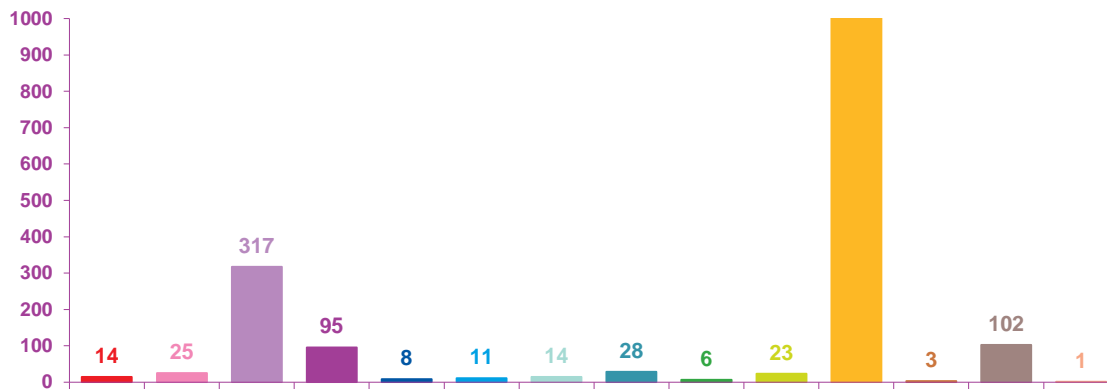

### évolution mensuelle des rubriques en nombre de sujets

	avr-20	mai-20	juin-20	Totaux
<b>Catastrophes</b>	14	34	64	<b>112</b>
<b>Culture-loisirs</b>	25	111	168	<b>304</b>
<b>Economie</b>	317	410	467	<b>1194</b>
<b>Education</b>	95	106	66	<b>267</b>
<b>Environnement</b>	8	30	111	<b>149</b>
<b>Faits divers</b>	11	12	92	<b>115</b>
<b>Histoire-hommages</b>	14	51	44	<b>109</b>
<b>International</b>	28	62	135	<b>225</b>
<b>Justice</b>	6	24	96	<b>126</b>
<b>Politique France</b>	23	62	341	<b>426</b>
<b>Santé</b>	1776	1337	599	<b>3712</b>
<b>Sciences et techniques</b>	3	21	57	<b>81</b>
<b>Société</b>	102	178	418	<b>698</b>
<b>Sport</b>	1	12	18	<b>31</b>
<b>Totaux</b>	<b>2423</b>	<b>2450</b>	<b>2676</b>	<b>7549</b>

### nombre de sujets mensuels par rubrique

avril 2020

mai 2020

juin 2020

- catastrophes
- culture-loisirs
- économie
- éducation
- environnement
- faits divers
- histoire-hommages
- international
- justice
- politique française
- santé
- sciences et techniques
- société
- sport