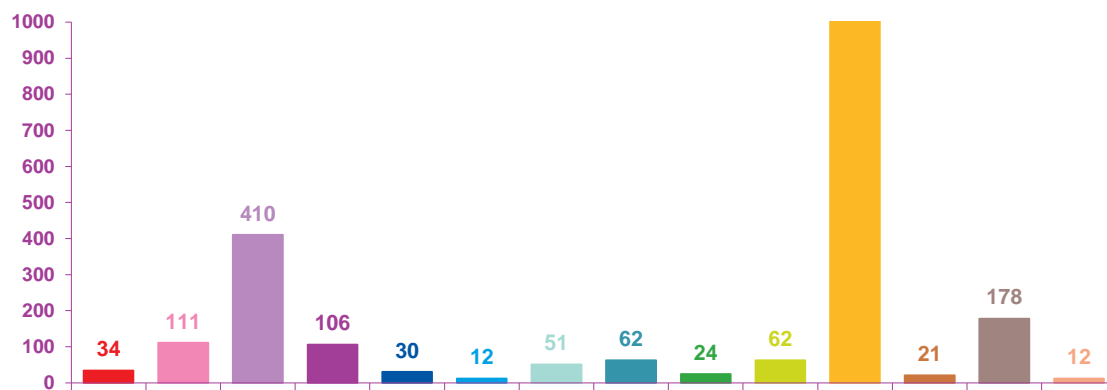

### évolution mensuelle des rubriques en nombre de sujets

	avr-20	mai-20	juin-20	Totaux
<b>Catastrophes</b>	14	34	64	<b>112</b>
<b>Culture-loisirs</b>	25	111	168	<b>304</b>
<b>Economie</b>	317	410	467	<b>1194</b>
<b>Education</b>	95	106	66	<b>267</b>
<b>Environnement</b>	8	30	111	<b>149</b>
<b>Faits divers</b>	11	12	92	<b>115</b>
<b>Histoire-hommages</b>	14	51	44	<b>109</b>
<b>International</b>	28	62	135	<b>225</b>
<b>Justice</b>	6	24	96	<b>126</b>
<b>Politique France</b>	23	62	341	<b>426</b>
<b>Santé</b>	1776	1337	599	<b>3712</b>
<b>Sciences et techniques</b>	3	21	57	<b>81</b>
<b>Société</b>	102	178	418	<b>698</b>
<b>Sport</b>	1	12	18	<b>31</b>
<b>Totaux</b>	<b>2423</b>	<b>2450</b>	<b>2676</b>	<b>7549</b>

justice

politique française

santé

sciences et techniques

société

sport

### nombre de sujets mensuels par rubrique

avril 2020

mai 2020

juin 2020

- catastrophes
- culture-loisirs
- économie
- éducation
- environnement
- faits divers
- histoire-hommages
- international
- justice
- politique française
- santé
- sciences et techniques
- société
- sport