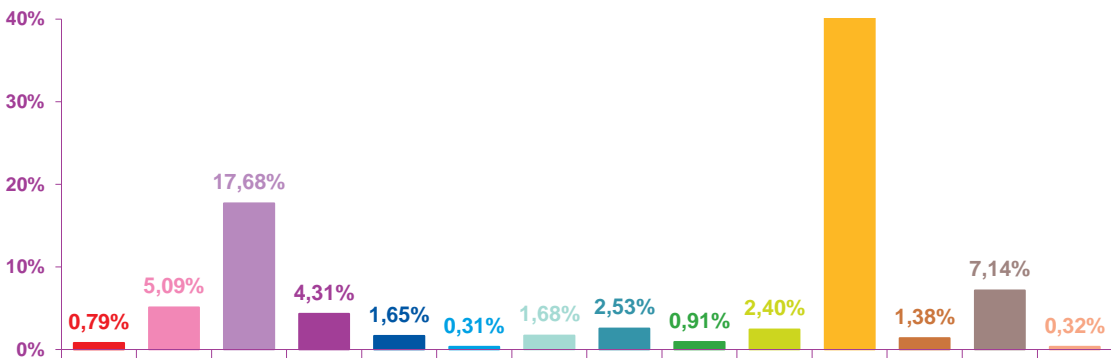

### évolution mensuelle des rubriques en volume horaire

	avr-20	mai-20	juin-20	Totaux
<b>Catastrophes</b>	0:14:16	0:37:23	1:31:22	<b>2:23:01</b>
<b>Culture-loisirs</b>	0:45:26	4:00:27	5:43:38	<b>10:29:31</b>
<b>Economie</b>	10:44:35	13:55:00	16:32:01	<b>41:11:36</b>
<b>Education</b>	3:22:52	3:23:41	2:18:49	<b>9:05:22</b>
<b>Environnement</b>	0:15:22	1:17:47	4:24:41	<b>5:57:50</b>
<b>Faits divers</b>	0:14:14	0:14:37	2:17:57	<b>2:46:48</b>
<b>Histoire-hommages</b>	0:22:52	1:19:17	1:25:58	<b>3:08:07</b>
<b>International</b>	0:52:49	1:59:42	4:20:27	<b>7:12:58</b>
<b>Justice</b>	0:08:58	0:43:05	2:20:27	<b>3:12:30</b>
<b>Politique France</b>	0:27:37	1:53:08	10:46:01	<b>13:06:46</b>
<b>Santé</b>	60:02:11	42:21:38	19:01:19	<b>121:25:08</b>
<b>Sciences et techniques</b>	0:02:51	1:05:16	2:03:33	<b>3:11:40</b>
<b>Société</b>	3:16:27	5:37:21	13:01:34	<b>21:55:22</b>
<b>Sport</b>	0:00:38	0:15:17	0:30:15	<b>0:46:10</b>
<b>Totaux</b>	<b>80:51:08</b>	<b>78:43:39</b>	<b>86:18:02</b>	<b>245:52:49</b>

### volumes horaires mensuels par rubrique

avril 2020

mai 2020

juin 2020

- catastrophes
- culture-loisirs
- économie
- éducation
- environnement
- faits divers
- histoire-hommages
- international
- justice
- politique française
- santé
- sciences et techniques
- société
- sport

### volumes horaires mensuels par rubrique en pourcentage

avril 2020

mai 2020

juin 2020

- catastrophes
- culture-loisirs
- économie
- éducation
- environnement
- faits divers
- histoire-hommages
- international
- justice
- politique française
- santé
- sciences et techniques
- société
- sport