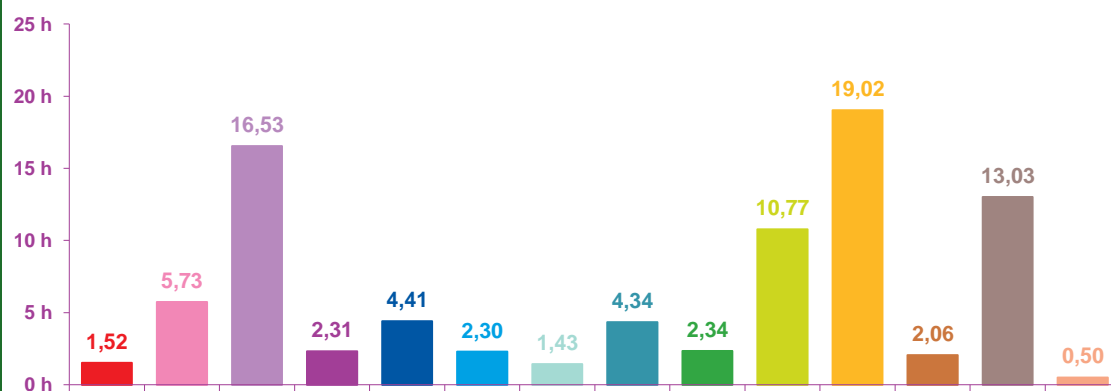

### évolution mensuelle des rubriques en volume horaire

	avr-20	mai-20	juin-20	Totaux
<b>Catastrophes</b>	0:14:16	0:37:23	1:31:22	<b>2:23:01</b>
<b>Culture-loisirs</b>	0:45:26	4:00:27	5:43:38	<b>10:29:31</b>
<b>Economie</b>	10:44:35	13:55:00	16:32:01	<b>41:11:36</b>
<b>Education</b>	3:22:52	3:23:41	2:18:49	<b>9:05:22</b>
<b>Environnement</b>	0:15:22	1:17:47	4:24:41	<b>5:57:50</b>
<b>Faits divers</b>	0:14:14	0:14:37	2:17:57	<b>2:46:48</b>
<b>Histoire-hommages</b>	0:22:52	1:19:17	1:25:58	<b>3:08:07</b>
<b>International</b>	0:52:49	1:59:42	4:20:27	<b>7:12:58</b>
<b>Justice</b>	0:08:58	0:43:05	2:20:27	<b>3:12:30</b>
<b>Politique France</b>	0:27:37	1:53:08	10:46:01	<b>13:06:46</b>
<b>Santé</b>	60:02:11	42:21:38	19:01:19	<b>121:25:08</b>
<b>Sciences et techniques</b>	0:02:51	1:05:16	2:03:33	<b>3:11:40</b>
<b>Société</b>	3:16:27	5:37:21	13:01:34	<b>21:55:22</b>
<b>Sport</b>	0:00:38	0:15:17	0:30:15	<b>0:46:10</b>
<b>Totaux</b>	<b>80:51:08</b>	<b>78:43:39</b>	<b>86:18:02</b>	<b>245:52:49</b>

### volumes horaires mensuels par rubrique

avril 2020

mai 2020

juin 2020

- catastrophes
- culture-loisirs
- économie
- éducation
- environnement
- faits divers
- histoire-hommages
- international
- justice
- politique française
- santé
- sciences et techniques
- société
- sport

### volumes horaires mensuels par rubrique en pourcentage

avril 2020

mai 2020

juin 2020

- catastrophes
- culture-loisirs
- économie
- éducation
- environnement
- faits divers
- histoire-hommages
- international
- justice
- politique française
- santé
- sciences et techniques
- société
- sport