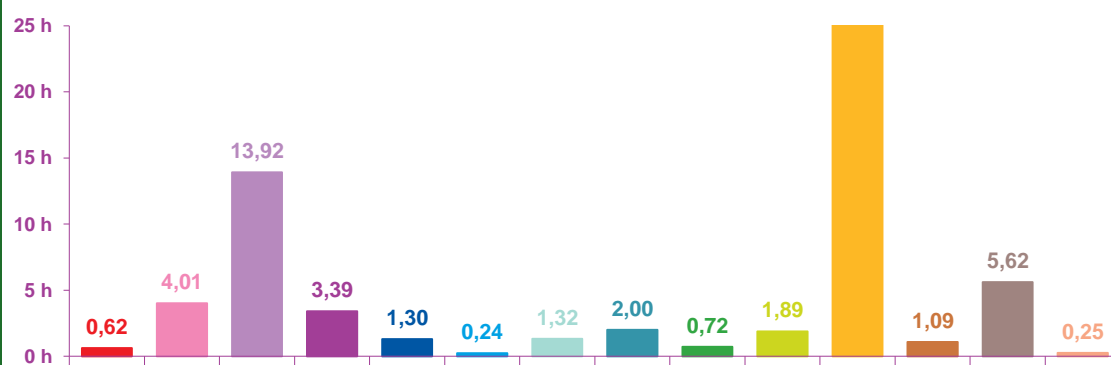

### nombre de sujets mensuels par rubrique en pourcentage

avril 2020

mai 2020

juin 2020

- catastrophes
- culture-loisirs
- économie
- éducation
- environnement
- faits divers
- histoire-hommages
- international
- justice
- politique française
- santé
- sciences et techniques
- société
- sport

### évolution mensuelle des rubriques en volume horaire

	avr-20	mai-20	juin-20	Totaux
<b>Catastrophes</b>	0:14:16	0:37:23	1:31:22	<b>2:23:01</b>
<b>Culture-loisirs</b>	0:45:26	4:00:27	5:43:38	<b>10:29:31</b>
<b>Economie</b>	10:44:35	13:55:00	16:32:01	<b>41:11:36</b>
<b>Education</b>	3:22:52	3:23:41	2:18:49	<b>9:05:22</b>
<b>Environnement</b>	0:15:22	1:17:47	4:24:41	<b>5:57:50</b>
<b>Faits divers</b>	0:14:14	0:14:37	2:17:57	<b>2:46:48</b>
<b>Histoire-hommages</b>	0:22:52	1:19:17	1:25:58	<b>3:08:07</b>
<b>International</b>	0:52:49	1:59:42	4:20:27	<b>7:12:58</b>
<b>Justice</b>	0:08:58	0:43:05	2:20:27	<b>3:12:30</b>
<b>Politique France</b>	0:27:37	1:53:08	10:46:01	<b>13:06:46</b>
<b>Santé</b>	60:02:11	42:21:38	19:01:19	<b>121:25:08</b>
<b>Sciences et techniques</b>	0:02:51	1:05:16	2:03:33	<b>3:11:40</b>
<b>Société</b>	3:16:27	5:37:21	13:01:34	<b>21:55:22</b>
<b>Sport</b>	0:00:38	0:15:17	0:30:15	<b>0:46:10</b>
<b>Totaux</b>	<b>80:51:08</b>	<b>78:43:39</b>	<b>86:18:02</b>	<b>245:52:49</b>

### volumes horaires mensuels par rubrique

avril 2020

mai 2020

juin 2020

- catastrophes
- culture-loisirs
- économie
- éducation
- environnement
- faits divers
- histoire-hommages
- international
- justice
- politique française
- santé
- sciences et techniques
- société
- sport