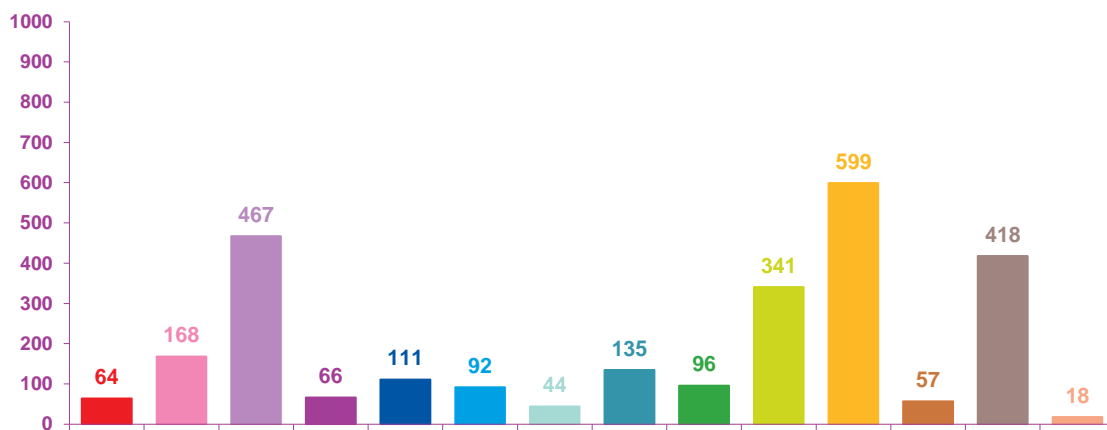

### nombre de sujets mensuels par rubrique

avril 2020

mai 2020

juin 2020

- catastrophes
- culture-loisirs
- économie
- éducation
- environnement
- faits divers
- histoire-hommages
- international
- justice
- politique française
- santé
- sciences et techniques
- société
- sport

### nombre de sujets mensuels par rubrique en pourcentage

avril 2020

mai 2020

juin 2020

- catastrophes
- culture-loisirs
- économie
- éducation
- environnement
- faits divers
- histoire-hommages
- international
- justice
- politique française
- santé
- sciences et techniques
- société
- sport