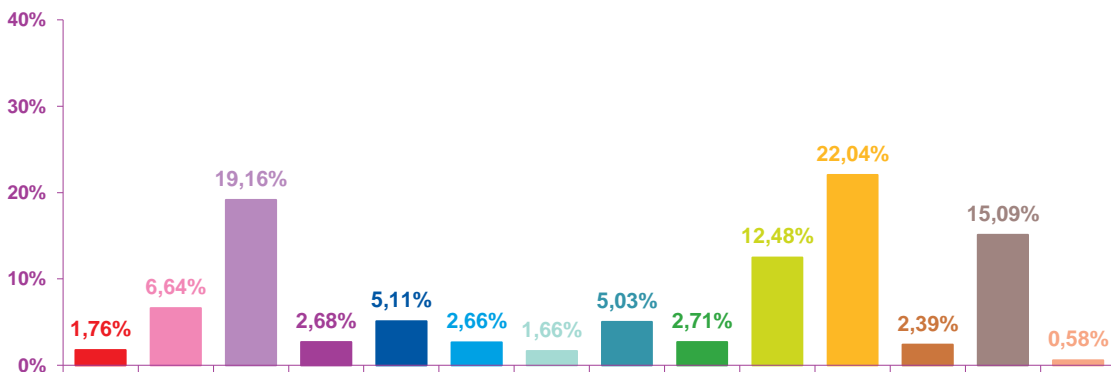

### volumes horaires mensuels par rubrique

avril 2020

mai 2020

juin 2020

- catastrophes
- culture-loisirs
- économie
- éducation
- environnement
- faits divers
- histoire-hommages
- international
- justice
- politique française
- santé
- sciences et techniques
- société
- sport

### volumes horaires mensuels par rubrique en pourcentage

avril 2020

mai 2020

juin 2020

- catastrophes
- culture-loisirs
- économie
- éducation
- environnement
- faits divers
- histoire-hommages
- international
- justice
- politique française
- santé
- sciences et techniques
- société
- sport