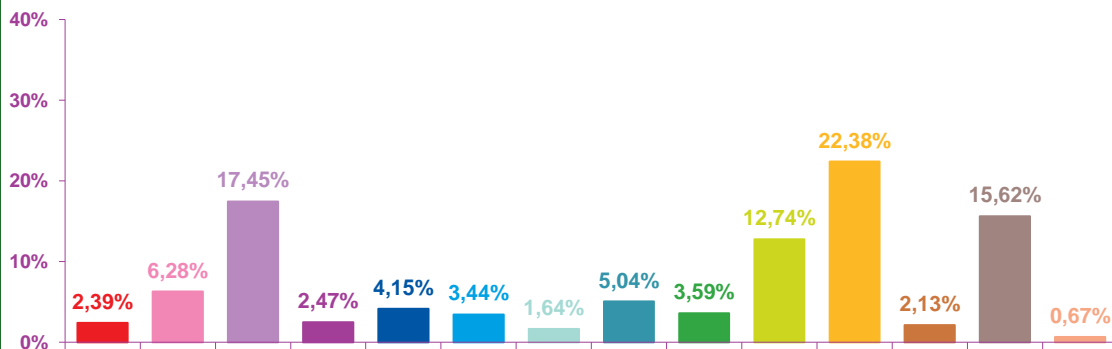

### nombre de sujets mensuels par rubrique

avril 2020

mai 2020

juin 2020

- catastrophes
- culture-loisirs
- économie
- éducation
- environnement
- faits divers
- histoire-hommages
- international
- justice
- politique française
- santé
- sciences et techniques
- société
- sport

### nombre de sujets mensuels par rubrique en pourcentage

avril 2020

mai 2020

juin 2020

- catastrophes
- culture-loisirs
- économie
- éducation
- environnement
- faits divers
- histoire-hommages
- international
- justice
- politique française
- santé
- sciences et techniques
- société
- sport

### évolution mensuelle des rubriques en volume horaire

	avr-20	mai-20	juin-20	Totaux
<b>Catastrophes</b>	0:14:16	0:37:23	1:31:22	<b>2:23:01</b>
<b>Culture-loisirs</b>	0:45:26	4:00:27	5:43:38	<b>10:29:31</b>
<b>Economie</b>	10:44:35	13:55:00	16:32:01	<b>41:11:36</b>
<b>Education</b>	3:22:52	3:23:41	2:18:49	<b>9:05:22</b>
<b>Environnement</b>	0:15:22	1:17:47	4:24:41	<b>5:57:50</b>
<b>Faits divers</b>	0:14:14	0:14:37	2:17:57	<b>2:46:48</b>
<b>Histoire-hommages</b>	0:22:52	1:19:17	1:25:58	<b>3:08:07</b>
<b>International</b>	0:52:49	1:59:42	4:20:27	<b>7:12:58</b>
<b>Justice</b>	0:08:58	0:43:05	2:20:27	<b>3:12:30</b>
<b>Politique France</b>	0:27:37	1:53:08	10:46:01	<b>13:06:46</b>
<b>Santé</b>	60:02:11	42:21:38	19:01:19	<b>121:25:08</b>
<b>Sciences et techniques</b>	0:02:51	1:05:16	2:03:33	<b>3:11:40</b>
<b>Société</b>	3:16:27	5:37:21	13:01:34	<b>21:55:22</b>
<b>Sport</b>	0:00:38	0:15:17	0:30:15	<b>0:46:10</b>
<b>Totaux</b>	<b>80:51:08</b>	<b>78:43:39</b>	<b>86:18:02</b>	<b>245:52:49</b>