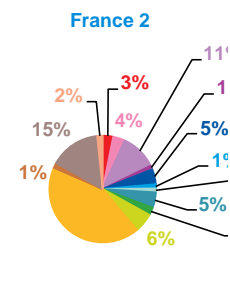

Arte

trimestre 1 - 2020

données trimestrielles par chaîne et par rubrique

Volume horaire	TF1	France 2	France 3	Canal +	Arte	M6	Totaux
Catastrophes	2:06:33	1:42:40	1:22:21	0:00:00	0:42:40	1:04:11	6:58:25
Culture-loisirs	1:29:28	1:56:45	1:20:37	0:00:00	2:11:50	3:17:09	10:15:49
Economie	7:24:25	5:56:52	3:32:18	0:00:00	1:10:51	3:09:53	21:14:19
Education	0:27:08	0:38:28	0:09:49	0:00:00	0:02:14	0:20:06	1:37:45
Environnement	2:54:05	2:28:13	1:08:32	0:00:00	1:03:45	0:59:55	8:34:30
Faits divers	0:56:34	0:41:37	0:43:09	0:00:00	0:06:09	1:04:43	3:32:12
Histoire-hommages	0:36:44	0:38:09	0:34:41	0:00:00	0:45:36	0:36:58	3:12:08
International	1:39:50	2:31:42	1:00:06	0:00:00	9:20:52	1:06:37	15:39:07
Justice	0:48:03	1:16:23	1:04:33	0:00:00	0:43:46	0:53:40	4:46:25
Politique France	2:43:09	3:09:26	3:06:34	0:00:00	0:42:26	1:24:33	11:06:08
Santé	25:50:06	23:01:41	14:07:54	0:00:00	5:52:12	14:21:04	83:12:57
Sciences et techniques	1:28:51	0:48:54	0:46:59	0:00:00	0:36:15	0:39:47	4:20:46
Société	8:33:36	8:14:50	4:41:30	0:00:00	2:31:05	4:43:46	28:44:47
Sport	0:42:53	0:53:10	0:43:35	0:00:00	0:07:13	0:55:45	3:22:36
Totaux	57:41:25	53:58:50	34:22:38	0:00:00	25:56:54	34:38:07	206:37:54

volume horaire