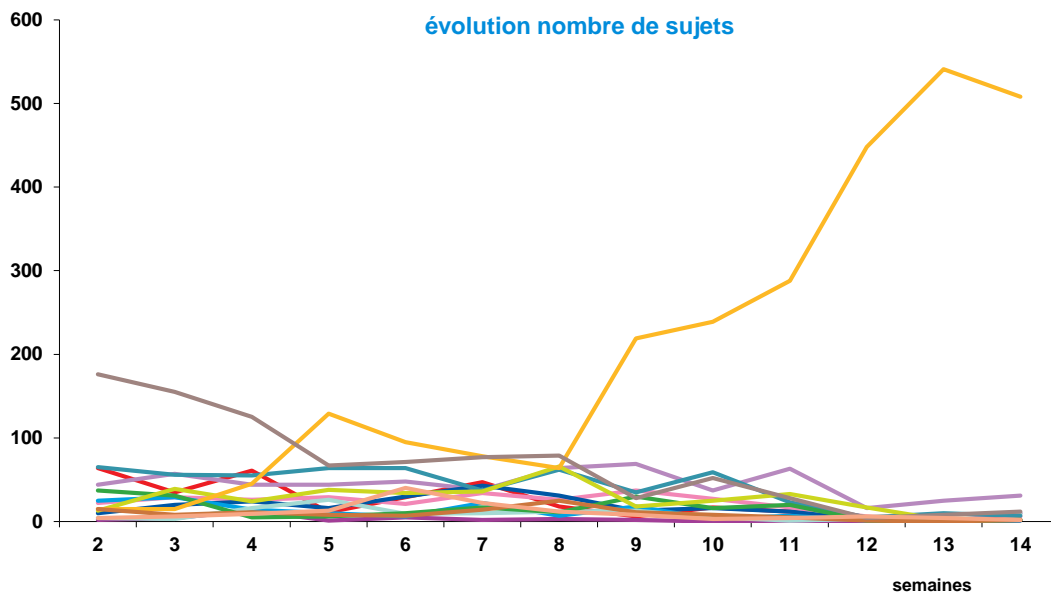

trimestre 1 - 2020

évolution par semaine et par thème

- catastrophes
- culture-loisirs
- économie
- éducation
- environnement
- faits divers
- histoire-hommages
- international
- justice
- politique française
- santé
- sciences et techniques
- société
- sport

trimestre 1 - 2020

données trimestrielles par chaîne et par rubrique

Nombre de sujets	TF1	France 2	France 3	Canal +	Arte	M6	Totaux
Catastrophes	74	77	63	0	20	68	302
Culture-loisirs	34	48	40	0	52	106	280
Economie	170	170	98	0	30	112	580
Education	10	16	5	0	1	11	43
Environnement	64	54	32	0	29	40	219
Faits divers	32	27	25	0	6	55	145
Histoire-hommages	23	22	22	0	23	29	119
International	53	91	39	0	289	70	542
Justice	24	44	44	0	24	50	186
Politique France	67	97	101	0	21	61	347
Santé	714	691	525	0	149	605	2684
Sciences et techniques	32	24	20	0	17	22	115
Société	225	248	155	0	65	189	882
Sport	21	35	28	0	4	45	133
Totaux	1543	1644	1197	0	730	1463	6577

nombre de sujets