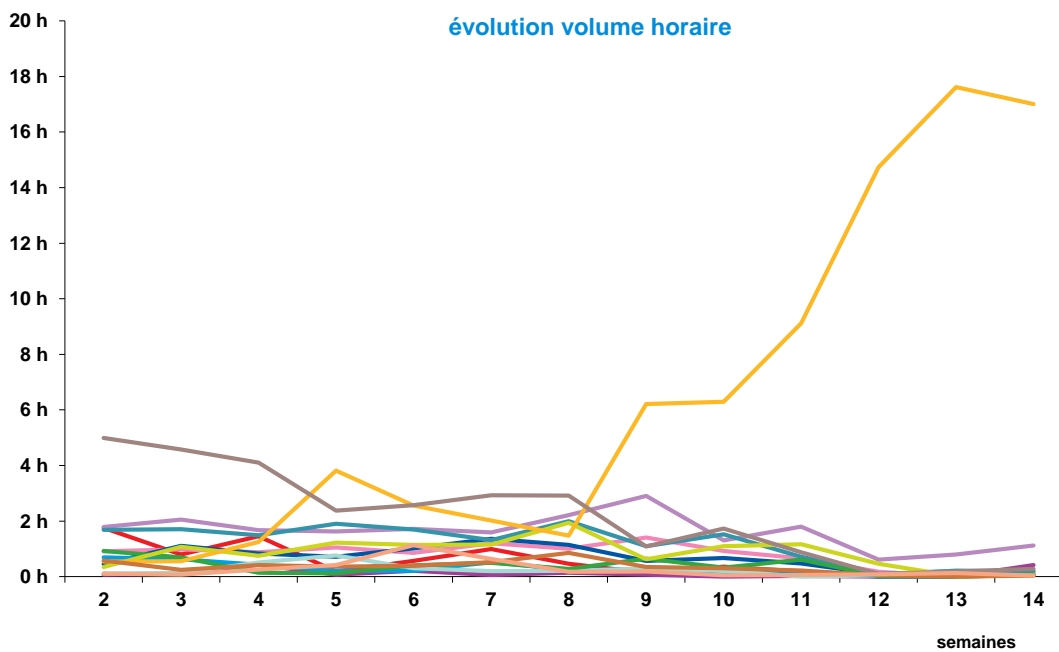

trimestre 1 - 2020

évolution par semaine et par thème

- catastrophes
- culture-loisirs
- économie
- éducation
- environnement
- faits divers
- histoire-hommages
- international
- justice
- politique française
- santé
- sciences et techniques
- société
- sport

trimestre 1 - 2020

données trimestrielles par chaîne et par rubrique

Nombre de sujets	TF1	France 2	France 3	Canal +	Arte	M6	Totaux
Catastrophes	74	77	63	0	20	68	302
Culture-loisirs	34	48	40	0	52	106	280
Economie	170	170	98	0	30	112	580
Education	10	16	5	0	1	11	43
Environnement	64	54	32	0	29	40	219
Faits divers	32	27	25	0	6	55	145
Histoire-hommages	23	22	22	0	23	29	119
International	53	91	39	0	289	70	542
Justice	24	44	44	0	24	50	186
Politique France	67	97	101	0	21	61	347
Santé	714	691	525	0	149	605	2684
Sciences et techniques	32	24	20	0	17	22	115
Société	225	248	155	0	65	189	882
Sport	21	35	28	0	4	45	133
Totaux	1543	1644	1197	0	730	1463	6577

nombre de sujets