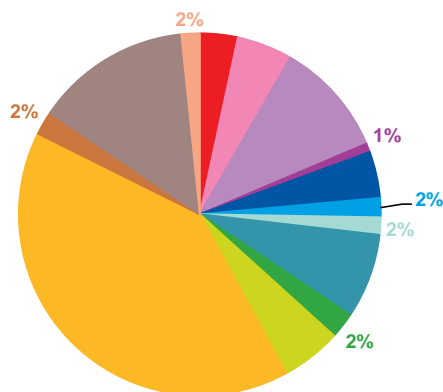

trimestre 1 - 2020

offre globale en nombre de sujets par trimestre

Catastrophes	302
Culture-loisirs	280
Economie	580
Education	43
Environnement	219
Faits divers	145
Histoire-hommages	119
International	542
Justice	186
Politique France	347
Santé	2684
Sciences et techniques	115
Société	882
Sport	133
Totaux	6577

offre globale en volume horaire par trimestre

Catastrophes	6:58:25
Culture-loisirs	10:15:49
Economie	21:14:19
Education	1:37:45
Environnement	8:34:30
Faits divers	3:32:12
Histoire-hommages	3:12:08
International	15:39:07
Justice	4:46:25
Politique France	11:06:08
Santé	83:12:57
Sciences et techniques	4:20:46
Société	28:44:47
Sport	3:22:36
Totaux	206:37:54

trimestre 1 - 2020

données trimestrielles par chaîne et par rubrique

Nombre de sujets	TF1	France 2	France 3	Canal +	Arte	M6	Totaux
Catastrophes	74	77	63	0	20	68	302
Culture-loisirs	34	48	40	0	52	106	280
Economie	170	170	98	0	30	112	580
Education	10	16	5	0	1	11	43
Environnement	64	54	32	0	29	40	219
Faits divers	32	27	25	0	6	55	145
Histoire-hommages	23	22	22	0	23	29	119
International	53	91	39	0	289	70	542
Justice	24	44	44	0	24	50	186
Politique France	67	97	101	0	21	61	347
Santé	714	691	525	0	149	605	2684
Sciences et techniques	32	24	20	0	17	22	115
Société	225	248	155	0	65	189	882
Sport	21	35	28	0	4	45	133
Totaux	1543	1644	1197	0	730	1463	6577