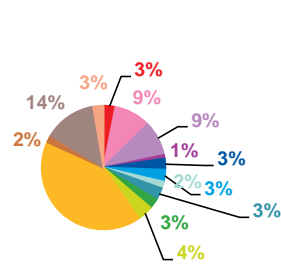

nombre de sujets

trimestre 1 - 2020

données trimestrielles par chaîne et par rubrique

Volume horaire	TF1	France 2	France 3	Canal +	Arte	M6	Totaux
Catastrophes	2:06:33	1:42:40	1:22:21	0:00:00	0:42:40	1:04:11	6:58:25
Culture-loisirs	1:29:28	1:56:45	1:20:37	0:00:00	2:11:50	3:17:09	10:15:49
Economie	7:24:25	5:56:52	3:32:18	0:00:00	1:10:51	3:09:53	21:14:19
Education	0:27:08	0:38:28	0:09:49	0:00:00	0:02:14	0:20:06	1:37:45
Environnement	2:54:05	2:28:13	1:08:32	0:00:00	1:03:45	0:59:55	8:34:30
Faits divers	0:56:34	0:41:37	0:43:09	0:00:00	0:06:09	1:04:43	3:32:12
Histoire-hommages	0:36:44	0:38:09	0:34:41	0:00:00	0:45:36	0:36:58	3:12:08
International	1:39:50	2:31:42	1:00:06	0:00:00	9:20:52	1:06:37	15:39:07
Justice	0:48:03	1:16:23	1:04:33	0:00:00	0:43:46	0:53:40	4:46:25
Politique France	2:43:09	3:09:26	3:06:34	0:00:00	0:42:26	1:24:33	11:06:08
Santé	25:50:06	23:01:41	14:07:54	0:00:00	5:52:12	14:21:04	83:12:57
Sciences et techniques	1:28:51	0:48:54	0:46:59	0:00:00	0:36:15	0:39:47	4:20:46
Société	8:33:36	8:14:50	4:41:30	0:00:00	2:31:05	4:43:46	28:44:47
Sport	0:42:53	0:53:10	0:43:35	0:00:00	0:07:13	0:55:45	3:22:36
Totaux	57:41:25	53:58:50	34:22:38	0:00:00	25:56:54	34:38:07	206:37:54

volume horaire

Canal +

Arte

M6

trimestre 1 - 2020

évolution par semaine et par diffuseur

Nombre de sujets	TF1	France 2	France 3	Canal +	Arte	M6	Totaux
2	106	129	93	0	61	107	496
3	105	123	86	0	70	103	487
4	109	116	89	0	60	98	472
5	100	115	86	0	59	102	462
6	102	119	82	0	52	114	469
7	103	118	92	0	58	106	477
8	105	120	93	0	57	105	480
9	113	125	99	0	64	106	507
10	109	118	91	0	61	128	507
11	118	123	96	0	60	117	514
12	140	108	98	0	56	108	510
13	152	174	99	0	34	141	600
14	181	156	93	0	38	128	596
Totaux	1543	1644	1197	0	730	1463	6577