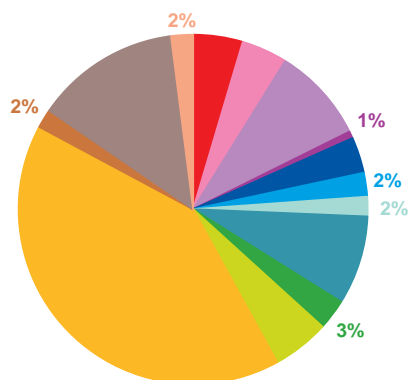

trimestre 1 - 2020

offre globale en nombre de sujets par trimestre

Catastrophes	302
Culture-loisirs	280
Economie	580
Education	43
Environnement	219
Faits divers	145
Histoire-hommages	119
International	542
Justice	186
Politique France	347
Santé	2684
Sciences et techniques	115
Société	882
Sport	133
Totaux	6577

offre globale en volume horaire par trimestre

Catastrophes	6:58:25
Culture-loisirs	10:15:49
Economie	21:14:19
Education	1:37:45
Environnement	8:34:30
Faits divers	3:32:12
Histoire-hommages	3:12:08
International	15:39:07
Justice	4:46:25
Politique France	11:06:08
Santé	83:12:57
Sciences et techniques	4:20:46
Société	28:44:47
Sport	3:22:36
Totaux	206:37:54

trimestre 1 - 2020

données trimestrielles par chaîne et par rubrique

Nombre de sujets	TF1	France 2	France 3	Canal +	Arte	M6	Totaux
Catastrophes	74	77	63	0	20	68	302
Culture-loisirs	34	48	40	0	52	106	280
Economie	170	170	98	0	30	112	580
Education	10	16	5	0	1	11	43
Environnement	64	54	32	0	29	40	219
Faits divers	32	27	25	0	6	55	145
Histoire-hommages	23	22	22	0	23	29	119
International	53	91	39	0	289	70	542
Justice	24	44	44	0	24	50	186
Politique France	67	97	101	0	21	61	347
Santé	714	691	525	0	149	605	2684
Sciences et techniques	32	24	20	0	17	22	115
Société	225	248	155	0	65	189	882
Sport	21	35	28	0	4	45	133
Totaux	1543	1644	1197	0	730	1463	6577