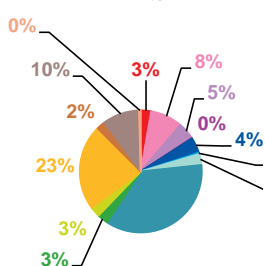

trimestre 1 - 2020

données trimestrielles par chaîne et par rubrique

Volume horaire	TF1	France 2	France 3	Canal +	Arte	M6	Totaux
Catastrophes	2:06:33	1:42:40	1:22:21	0:00:00	0:42:40	1:04:11	6:58:25
Culture-loisirs	1:29:28	1:56:45	1:20:37	0:00:00	2:11:50	3:17:09	10:15:49
Economie	7:24:25	5:56:52	3:32:18	0:00:00	1:10:51	3:09:53	21:14:19
Education	0:27:08	0:38:28	0:09:49	0:00:00	0:02:14	0:20:06	1:37:45
Environnement	2:54:05	2:28:13	1:08:32	0:00:00	1:03:45	0:59:55	8:34:30
Faits divers	0:56:34	0:41:37	0:43:09	0:00:00	0:06:09	1:04:43	3:32:12
Histoire-hommages	0:36:44	0:38:09	0:34:41	0:00:00	0:45:36	0:36:58	3:12:08
International	1:39:50	2:31:42	1:00:06	0:00:00	9:20:52	1:06:37	15:39:07
Justice	0:48:03	1:16:23	1:04:33	0:00:00	0:43:46	0:53:40	4:46:25
Politique France	2:43:09	3:09:26	3:06:34	0:00:00	0:42:26	1:24:33	11:06:08
Santé	25:50:06	23:01:41	14:07:54	0:00:00	5:52:12	14:21:04	83:12:57
Sciences et techniques	1:28:51	0:48:54	0:46:59	0:00:00	0:36:15	0:39:47	4:20:46
Société	8:33:36	8:14:50	4:41:30	0:00:00	2:31:05	4:43:46	28:44:47
Sport	0:42:53	0:53:10	0:43:35	0:00:00	0:07:13	0:55:45	3:22:36
Totaux	57:41:25	53:58:50	34:22:38	0:00:00	25:56:54	34:38:07	206:37:54

volume horaire

Arte