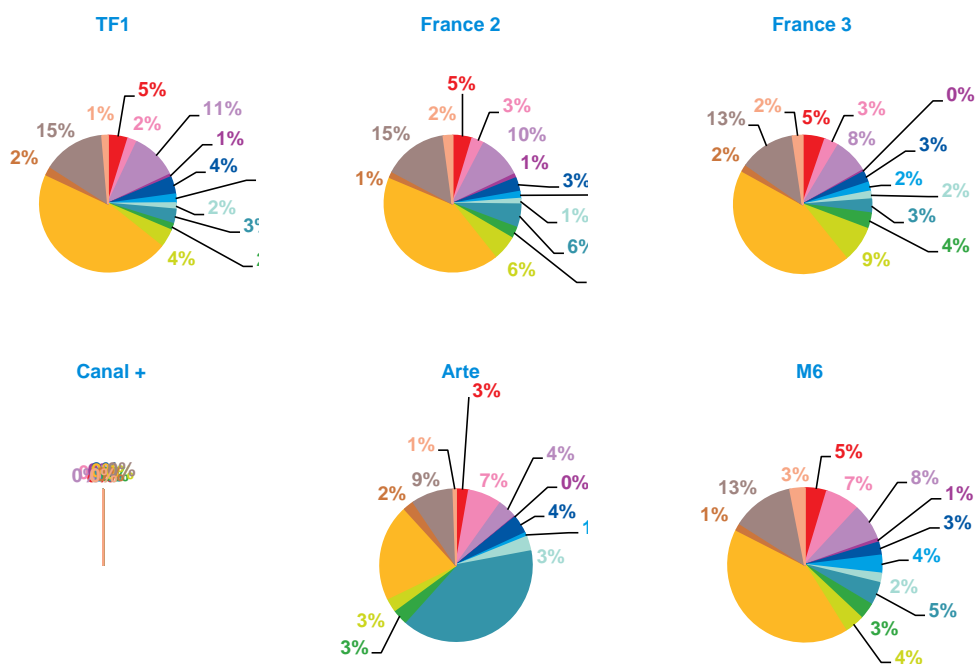

trimestre 1 - 2020

données trimestrielles par chaîne et par rubrique

Nombre de sujets	TF1	France 2	France 3	Canal +	Arte	M6	Totaux
Catastrophes	74	77	63	0	20	68	302
Culture-loisirs	34	48	40	0	52	106	280
Economie	170	170	98	0	30	112	580
Education	10	16	5	0	1	11	43
Environnement	64	54	32	0	29	40	219
Faits divers	32	27	25	0	6	55	145
Histoire-hommages	23	22	22	0	23	29	119
International	53	91	39	0	289	70	542
Justice	24	44	44	0	24	50	186
Politique France	67	97	101	0	21	61	347
Santé	714	691	525	0	149	605	2684
Sciences et techniques	32	24	20	0	17	22	115
Société	225	248	155	0	65	189	882
Sport	21	35	28	0	4	45	133
Totaux	1543	1644	1197	0	730	1463	6577

nombre de sujets