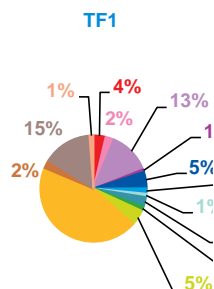

trimestre 1 - 2020

données trimestrielles par chaîne et par rubrique

Volume horaire	TF1	France 2	France 3	Canal +	Arte	M6	Totaux
Catastrophes	2:06:33	1:42:40	1:22:21	0:00:00	0:42:40	1:04:11	6:58:25
Culture-loisirs	1:29:28	1:56:45	1:20:37	0:00:00	2:11:50	3:17:09	10:15:49
Economie	7:24:25	5:56:52	3:32:18	0:00:00	1:10:51	3:09:53	21:14:19
Education	0:27:08	0:38:28	0:09:49	0:00:00	0:02:14	0:20:06	1:37:45
Environnement	2:54:05	2:28:13	1:08:32	0:00:00	1:03:45	0:59:55	8:34:30
Faits divers	0:56:34	0:41:37	0:43:09	0:00:00	0:06:09	1:04:43	3:32:12
Histoire-hommages	0:36:44	0:38:09	0:34:41	0:00:00	0:45:36	0:36:58	3:12:08
International	1:39:50	2:31:42	1:00:06	0:00:00	9:20:52	1:06:37	15:39:07
Justice	0:48:03	1:16:23	1:04:33	0:00:00	0:43:46	0:53:40	4:46:25
Politique France	2:43:09	3:09:26	3:06:34	0:00:00	0:42:26	1:24:33	11:06:08
Santé	25:50:06	23:01:41	14:07:54	0:00:00	5:52:12	14:21:04	83:12:57
Sciences et techniques	1:28:51	0:48:54	0:46:59	0:00:00	0:36:15	0:39:47	4:20:46
Société	8:33:36	8:14:50	4:41:30	0:00:00	2:31:05	4:43:46	28:44:47
Sport	0:42:53	0:53:10	0:43:35	0:00:00	0:07:13	0:55:45	3:22:36
Totaux	57:41:25	53:58:50	34:22:38	0:00:00	25:56:54	34:38:07	206:37:54

volume horaire

Canal +