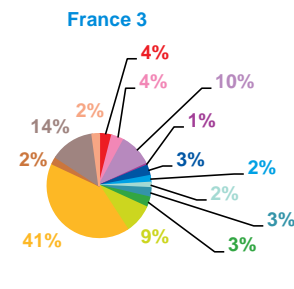

M6

trimestre 1 - 2020

données trimestrielles par chaîne et par rubrique

Volume horaire	TF1	France 2	France 3	Canal +	Arte	M6	Totaux
Catastrophes	2:06:33	1:42:40	1:22:21	0:00:00	0:42:40	1:04:11	6:58:25
Culture-loisirs	1:29:28	1:56:45	1:20:37	0:00:00	2:11:50	3:17:09	10:15:49
Economie	7:24:25	5:56:52	3:32:18	0:00:00	1:10:51	3:09:53	21:14:19
Education	0:27:08	0:38:28	0:09:49	0:00:00	0:02:14	0:20:06	1:37:45
Environnement	2:54:05	2:28:13	1:08:32	0:00:00	1:03:45	0:59:55	8:34:30
Faits divers	0:56:34	0:41:37	0:43:09	0:00:00	0:06:09	1:04:43	3:32:12
Histoire-hommages	0:36:44	0:38:09	0:34:41	0:00:00	0:45:36	0:36:58	3:12:08
International	1:39:50	2:31:42	1:00:06	0:00:00	9:20:52	1:06:37	15:39:07
Justice	0:48:03	1:16:23	1:04:33	0:00:00	0:43:46	0:53:40	4:46:25
Politique France	2:43:09	3:09:26	3:06:34	0:00:00	0:42:26	1:24:33	11:06:08
Santé	25:50:06	23:01:41	14:07:54	0:00:00	5:52:12	14:21:04	83:12:57
Sciences et techniques	1:28:51	0:48:54	0:46:59	0:00:00	0:36:15	0:39:47	4:20:46
Société	8:33:36	8:14:50	4:41:30	0:00:00	2:31:05	4:43:46	28:44:47
Sport	0:42:53	0:53:10	0:43:35	0:00:00	0:07:13	0:55:45	3:22:36
Totaux	57:41:25	53:58:50	34:22:38	0:00:00	25:56:54	34:38:07	206:37:54

volume horaire