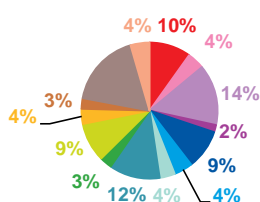

Arte

France 2