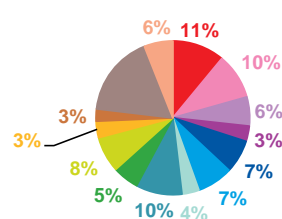

Nombre de sujets	TF1	France 2	France 3	Canal +	Arte	M6	Totaux
Catastrophes	164	149	137	0	26	146	622
Culture-loisirs	71	62	73	0	75	128	409
Economie	226	218	130	0	23	81	678
Education	41	26	28	0	3	43	141
Environnement	171	142	112	0	61	93	579
Faits divers	76	67	83	0	5	100	331
Histoire-hommages	41	55	50	0	25	48	219
International	74	182	108	0	417	129	910
Justice	35	44	53	0	30	73	235
Politique France	89	140	118	0	18	100	465
Santé	52	54	33	0	15	46	200
Sciences et techniques	59	38	16	0	30	34	177
Société	281	265	204	0	67	227	1044
Sport	48	68	62	0	6	80	264
Totaux	1428	1510	1207	0	801	1328	6274

nombre de sujets

TF1

France 2

France 3

Canal +

Arte

M6

trimestre 3 - 2019