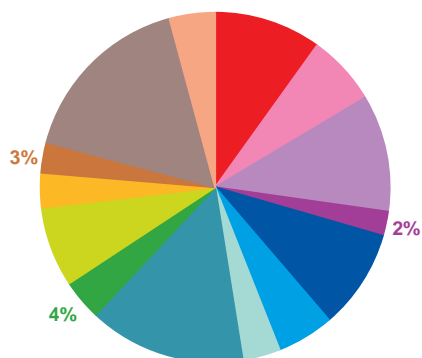

trimestre 3 - 2019

offre globale en nombre de sujets par trimestre

Catastrophes	622
Culture-loisirs	409
Economie	678
Education	141
Environnement	579
Faits divers	331
Histoire-hommages	219
International	910
Justice	235
Politique France	465
Santé	200
Sciences et techniques	177
Société	1044
Sport	264
Totaux	6274

offre globale en volume horaire par trimestre

Catastrophes	14:15:00
Culture-loisirs	15:56:03
Economie	25:17:54
Education	4:15:21
Environnement	20:01:50
Faits divers	7:36:44
Histoire-hommages	6:41:18
International	24:40:25
Justice	6:23:54
Politique France	12:33:59
Santé	6:59:41
Sciences et techniques	6:18:31
Société	35:11:13
Sport	6:32:17
Totaux	192:44:10