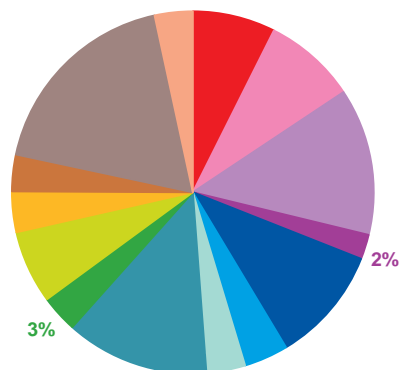

trimestre 3 - 2019

offre globale en nombre de sujets par trimestre

Catastrophes	622
Culture-loisirs	409
Economie	678
Education	141
Environnement	579
Faits divers	331
Histoire-hommages	219
International	910
Justice	235
Politique France	465
Santé	200
Sciences et techniques	177
Société	1044
Sport	264
Totaux	6274

offre globale en volume horaire par trimestre

Catastrophes	14:15:00
Culture-loisirs	15:56:03
Economie	25:17:54
Education	4:15:21
Environnement	20:01:50
Faits divers	7:36:44
Histoire-hommages	6:41:18
International	24:40:25
Justice	6:23:54
Politique France	12:33:59
Santé	6:59:41
Sciences et techniques	6:18:31
Société	35:11:13
Sport	6:32:17
Totaux	192:44:10