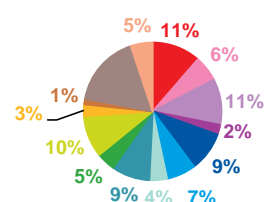

Nombre de sujets	TF1	France 2	France 3	Canal +	Arte	M6	Totaux
Catastrophes	164	149	137	0	26	146	622
Culture-loisirs	71	62	73	0	75	128	409
Economie	226	218	130	0	23	81	678
Education	41	26	28	0	3	43	141
Environnement	171	142	112	0	61	93	579
Faits divers	76	67	83	0	5	100	331
Histoire-hommages	41	55	50	0	25	48	219
International	74	182	108	0	417	129	910
Justice	35	44	53	0	30	73	235
Politique France	89	140	118	0	18	100	465
Santé	52	54	33	0	15	46	200
Sciences et techniques	59	38	16	0	30	34	177
Société	281	265	204	0	67	227	1044
Sport	48	68	62	0	6	80	264
Totaux	1428	1510	1207	0	801	1328	6274

nombre de sujets

TF1

France 2

France 3

Canal +

Arte

M6

trimestre 3 - 2019

évolution par semaine et par diffuseur

Nombre de sujets	TF1	France 2	France 3	Canal +	Arte	M6	Totaux
27	103	121	93	0	61	103	481
28	115	116	96	0	59	96	482
29	108	113	88	0	62	97	468
30	131	107	93	0	64	104	499
31	111	110	96	0	60	96	473
32	102	108	90	0	56	99	455
33	102	131	97	0	68	99	497
34	115	121	94	0	63	99	492
35	117	110	95	0	65	117	504
36	109	136	96	0	64	105	510
37	105	114	91	0	60	103	473
38	100	109	86	0	60	102	457
39	110	114	92	0	59	108	483
Totaux	1428	1510	1207	0	801	1328	6274