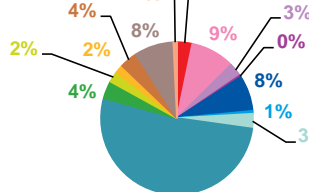

Nombre de sujets	TF1	France 2	France 3	Canal +	Arte	M6	Totaux
Catastrophes	164	149	137	0	26	146	622
Culture-loisirs	71	62	73	0	75	128	409
Economie	226	218	130	0	23	81	678
Education	41	26	28	0	3	43	141
Environnement	171	142	112	0	61	93	579
Faits divers	76	67	83	0	5	100	331
Histoire-hommages	41	55	50	0	25	48	219
International	74	182	108	0	417	129	910
Justice	35	44	53	0	30	73	235
Politique France	89	140	118	0	18	100	465
Santé	52	54	33	0	15	46	200
Sciences et techniques	59	38	16	0	30	34	177
Société	281	265	204	0	67	227	1044
Sport	48	68	62	0	6	80	264
Totaux	1428	1510	1207	0	801	1328	6274

nombre de sujets

TF1

France 2

France 3

Canal +

Arte

M6

trimestre 3 - 2019