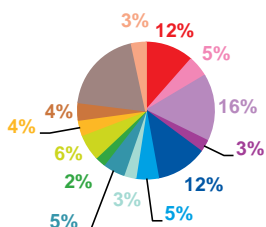

Canal +

trimestre 3 - 2019

données trimestrielles par chaîne et par rubrique

Nombre de sujets	TF1	France 2	France 3	Canal +	Arte	M6	Totaux
Catastrophes	164	149	137	0	26	146	622
Culture-loisirs	71	62	73	0	75	128	409
Economie	226	218	130	0	23	81	678
Education	41	26	28	0	3	43	141
Environnement	171	142	112	0	61	93	579
Faits divers	76	67	83	0	5	100	331
Histoire-hommages	41	55	50	0	25	48	219
International	74	182	108	0	417	129	910
Justice	35	44	53	0	30	73	235
Politique France	89	140	118	0	18	100	465
Santé	52	54	33	0	15	46	200
Sciences et techniques	59	38	16	0	30	34	177
Société	281	265	204	0	67	227	1044
Sport	48	68	62	0	6	80	264
Totaux	1428	1510	1207	0	801	1328	6274

nombre de sujets

TF1