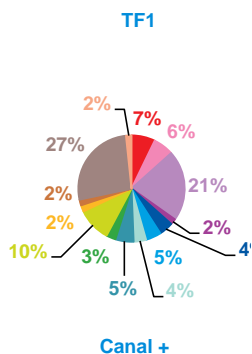

trimestre 4 - 2018

données trimestrielles par chaîne et par rubrique

Volume horaire	TF1	France 2	France 3	Canal +	Arte	M6	Totaux
Catastrophes	3:36:00	3:07:36	2:47:05	0:00:00	0:33:41	1:55:18	11:59:40
Culture-loisirs	3:06:24	3:12:53	1:39:48	0:00:00	2:35:08	4:37:29	15:11:42
Economie	10:45:10	9:43:16	5:17:29	0:00:00	1:13:18	4:24:18	31:23:31
Education	0:52:55	0:48:57	0:35:23	0:00:00	0:25:03	0:53:22	3:35:40
Environnement	2:09:51	2:56:50	1:36:54	0:00:00	1:49:22	1:02:08	9:35:05
Faits divers	2:21:08	1:24:57	1:12:43	0:00:00	0:16:25	1:36:49	6:52:02
Histoire-hommages	1:54:10	2:12:35	1:55:02	0:00:00	0:51:19	1:21:21	8:14:27
International	2:46:41	4:52:32	1:13:31	0:00:00	12:06:37	1:31:02	22:30:23
Justice	1:26:07	1:38:40	1:37:30	0:00:00	0:57:26	1:20:20	7:00:03
Politique France	5:06:16	5:45:25	4:07:17	0:00:00	0:51:54	3:30:20	19:21:12
Santé	0:58:50	1:24:49	1:19:17	0:00:00	0:39:36	1:26:31	5:49:03
Sciences et techniques	0:52:56	0:32:05	0:20:40	0:00:00	0:49:33	0:35:48	3:11:02
Société	13:22:23	12:20:38	9:02:23	0:00:00	3:52:20	7:36:41	46:14:25
Sport	0:49:59	0:38:04	0:25:33	0:00:00	0:02:10	1:25:26	3:21:12
Totaux	50:08:50	50:39:17	33:10:35	0:00:00	27:03:52	33:16:53	194:19:27

volume horaire

Canal +