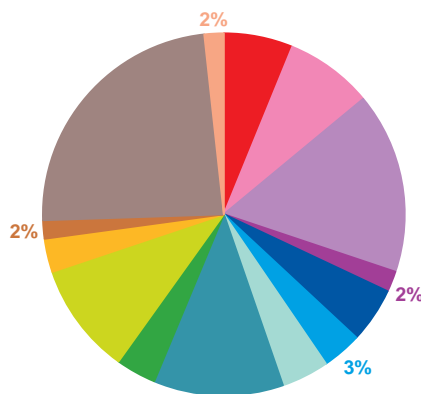

trimestre 4 - 2018

offre globale en nombre de sujets par trimestre

Catastrophes	519
Culture-loisirs	395
Economie	931
Education	114
Environnement	278
Faits divers	236
Histoire-hommages	273
International	784
Justice	250
Politique France	688
Santé	169
Sciences et techniques	94
Société	1418
Sport	144
Totaux	6293

offre globale en volume horaire par trimestre

Catastrophes	11:59:40
Culture-loisirs	15:11:42
Economie	31:23:31
Education	3:35:40
Environnement	9:35:05
Faits divers	6:52:02
Histoire-hommages	8:14:27
International	22:30:23
Justice	7:00:03
Politique France	19:21:12
Santé	5:49:03
Sciences et techniques	3:11:02
Société	46:14:25
Sport	3:21:12
Totaux	194:19:27

trimestre 4 - 2018

données trimestrielles par chaîne et par rubrique

Nombre de sujets	TF1	France 2	France 3	Canal +	Arte	M6	Totaux
Catastrophes	136	131	126	0	20	106	519
Culture-loisirs	81	67	46	0	65	136	395
Economie	294	274	167	0	36	160	931
Education	25	23	22	0	11	33	114
Environnement	64	75	53	0	49	37	278
Faits divers	47	50	52	0	9	78	236
Histoire-hommages	59	62	68	0	29	55	273
International	92	171	65	0	360	96	784
Justice	39	54	60	0	27	70	250
Politique France	155	203	164	0	29	137	688
Santé	31	35	37	0	17	49	169
Sciences et techniques	22	14	8	0	30	20	94
Société	377	332	313	0	97	299	1418
Sport	24	29	21	0	2	68	144
Totaux	1446	1520	1202	0	781	1344	6293