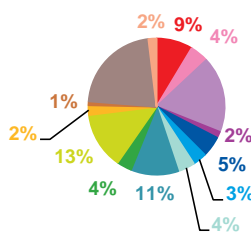

trimestre 4 - 2018

données trimestrielles par chaîne et par rubrique

Nombre de sujets	TF1	France 2	France 3	Canal +	Arte	M6	Totaux
Catastrophes	136	131	126	0	20	106	519
Culture-loisirs	81	67	46	0	65	136	395
Economie	294	274	167	0	36	160	931
Education	25	23	22	0	11	33	114
Environnement	64	75	53	0	49	37	278
Faits divers	47	50	52	0	9	78	236
Histoire-hommages	59	62	68	0	29	55	273
International	92	171	65	0	360	96	784
Justice	39	54	60	0	27	70	250
Politique France	155	203	164	0	29	137	688
Santé	31	35	37	0	17	49	169
Sciences et techniques	22	14	8	0	30	20	94
Société	377	332	313	0	97	299	1418
Sport	24	29	21	0	2	68	144
Totaux	1446	1520	1202	0	781	1344	6293

nombre de sujets

TF1

Canal +

France 2

Arte

France 3

M6

trimestre 4 - 2018

données trimestrielles par chaîne et par rubrique

Volume horaire	TF1	France 2	France 3	Canal +	Arte	M6	Totaux
Catastrophes	3:36:00	3:07:36	2:47:05	0:00:00	0:33:41	1:55:18	11:59:40
Culture-loisirs	3:06:24	3:12:53	1:39:48	0:00:00	2:35:08	4:37:29	15:11:42
Economie	10:45:10	9:43:16	5:17:29	0:00:00	1:13:18	4:24:18	31:23:31
Education	0:52:55	0:48:57	0:35:23	0:00:00	0:25:03	0:53:22	3:35:40
Environnement	2:09:51	2:56:50	1:36:54	0:00:00	1:49:22	1:02:08	9:35:05
Faits divers	2:21:08	1:24:57	1:12:43	0:00:00	0:16:25	1:36:49	6:52:02
Histoire-hommages	1:54:10	2:12:35	1:55:02	0:00:00	0:51:19	1:21:21	8:14:27
International	2:46:41	4:52:32	1:13:31	0:00:00	12:06:37	1:31:02	22:30:23
Justice	1:26:07	1:38:40	1:37:30	0:00:00	0:57:26	1:20:20	7:00:03
Politique France	5:06:16	5:45:25	4:07:17	0:00:00	0:51:54	3:30:20	19:21:12
Santé	0:58:50	1:24:49	1:19:17	0:00:00	0:39:36	1:26:31	5:49:03
Sciences et techniques	0:52:56	0:32:05	0:20:40	0:00:00	0:49:33	0:35:48	3:11:02
Société	13:22:23	12:20:38	9:02:23	0:00:00	3:52:20	7:36:41	46:14:25
Sport	0:49:59	0:38:04	0:25:33	0:00:00	0:02:10	1:25:26	3:21:12
Totaux	50:08:50	50:39:17	33:10:35	0:00:00	27:03:52	33:16:53	194:19:27