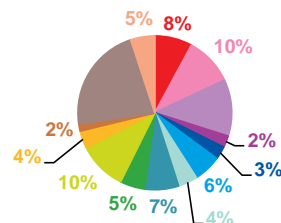

trimestre 4 - 2018

données trimestrielles par chaîne et par rubrique

Nombre de sujets	TF1	France 2	France 3	Canal +	Arte	M6	Totaux
Catastrophes	136	131	126	0	20	106	519
Culture-loisirs	81	67	46	0	65	136	395
Economie	294	274	167	0	36	160	931
Education	25	23	22	0	11	33	114
Environnement	64	75	53	0	49	37	278
Faits divers	47	50	52	0	9	78	236
Histoire-hommages	59	62	68	0	29	55	273
International	92	171	65	0	360	96	784
Justice	39	54	60	0	27	70	250
Politique France	155	203	164	0	29	137	688
Santé	31	35	37	0	17	49	169
Sciences et techniques	22	14	8	0	30	20	94
Société	377	332	313	0	97	299	1418
Sport	24	29	21	0	2	68	144
Totaux	1446	1520	1202	0	781	1344	6293

nombre de sujets

TF1

Canal +

France 2

Arte

France 3

M6

trimestre 4 - 2018

données trimestrielles par chaîne et par rubrique

Volume horaire	TF1	France 2	France 3	Canal +	Arte	M6	Totaux
Catastrophes	3:36:00	3:07:36	2:47:05	0:00:00	0:33:41	1:55:18	11:59:40
Culture-loisirs	3:06:24	3:12:53	1:39:48	0:00:00	2:35:08	4:37:29	15:11:42
Economie	10:45:10	9:43:16	5:17:29	0:00:00	1:13:18	4:24:18	31:23:31
Education	0:52:55	0:48:57	0:35:23	0:00:00	0:25:03	0:53:22	3:35:40
Environnement	2:09:51	2:56:50	1:36:54	0:00:00	1:49:22	1:02:08	9:35:05
Faits divers	2:21:08	1:24:57	1:12:43	0:00:00	0:16:25	1:36:49	6:52:02
Histoire-hommages	1:54:10	2:12:35	1:55:02	0:00:00	0:51:19	1:21:21	8:14:27
International	2:46:41	4:52:32	1:13:31	0:00:00	12:06:37	1:31:02	22:30:23
Justice	1:26:07	1:38:40	1:37:30	0:00:00	0:57:26	1:20:20	7:00:03
Politique France	5:06:16	5:45:25	4:07:17	0:00:00	0:51:54	3:30:20	19:21:12
Santé	0:58:50	1:24:49	1:19:17	0:00:00	0:39:36	1:26:31	5:49:03
Sciences et techniques	0:52:56	0:32:05	0:20:40	0:00:00	0:49:33	0:35:48	3:11:02
Société	13:22:23	12:20:38	9:02:23	0:00:00	3:52:20	7:36:41	46:14:25
Sport	0:49:59	0:38:04	0:25:33	0:00:00	0:02:10	1:25:26	3:21:12
Totaux	50:08:50	50:39:17	33:10:35	0:00:00	27:03:52	33:16:53	194:19:27