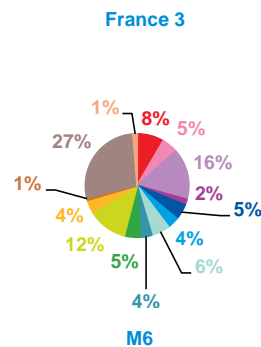

nombre de sujets

TF1

Canal +

France 2

Arte

France 3

M6

trimestre 4 - 2018

données trimestrielles par chaîne et par rubrique

Volume horaire	TF1	France 2	France 3	Canal +	Arte	M6	Totaux
Catastrophes	3:36:00	3:07:36	2:47:05	0:00:00	0:33:41	1:55:18	11:59:40
Culture-loisirs	3:06:24	3:12:53	1:39:48	0:00:00	2:35:08	4:37:29	15:11:42
Economie	10:45:10	9:43:16	5:17:29	0:00:00	1:13:18	4:24:18	31:23:31
Education	0:52:55	0:48:57	0:35:23	0:00:00	0:25:03	0:53:22	3:35:40
Environnement	2:09:51	2:56:50	1:36:54	0:00:00	1:49:22	1:02:08	9:35:05
Faits divers	2:21:08	1:24:57	1:12:43	0:00:00	0:16:25	1:36:49	6:52:02
Histoire-hommages	1:54:10	2:12:35	1:55:02	0:00:00	0:51:19	1:21:21	8:14:27
International	2:46:41	4:52:32	1:13:31	0:00:00	12:06:37	1:31:02	22:30:23
Justice	1:26:07	1:38:40	1:37:30	0:00:00	0:57:26	1:20:20	7:00:03
Politique France	5:06:16	5:45:25	4:07:17	0:00:00	0:51:54	3:30:20	19:21:12
Santé	0:58:50	1:24:49	1:19:17	0:00:00	0:39:36	1:26:31	5:49:03
Sciences et techniques	0:52:56	0:32:05	0:20:40	0:00:00	0:49:33	0:35:48	3:11:02
Société	13:22:23	12:20:38	9:02:23	0:00:00	3:52:20	7:36:41	46:14:25
Sport	0:49:59	0:38:04	0:25:33	0:00:00	0:02:10	1:25:26	3:21:12
Totaux	50:08:50	50:39:17	33:10:35	0:00:00	27:03:52	33:16:53	194:19:27

volume horaire

Canal +

Arte

M6

trimestre 4 - 2018

évolution par semaine et par diffuseur

Nombre de sujets	TF1	France 2	France 3	Canal +	Arte	M6	Totaux
40	107	120	94	0	63	102	486
41	113	115	97	0	59	102	486
42	106	115	91	0	62	100	474
43	110	111	82	0	62	99	464
44	123	111	88	0	53	96	471
45	113	110	87	0	65	104	479
46	98	102	97	0	63	93	453
47	101	125	100	0	62	113	501
48	113	119	93	0	55	103	483
49	121	136	99	0	64	116	536
50	131	125	97	0	61	110	524
51	102	110	86	0	53	105	456
52	108	121	91	0	59	101	480
Totaux	1446	1520	1202	0	781	1344	6293