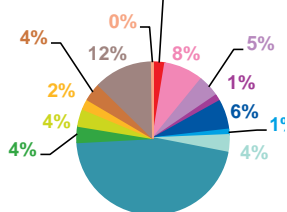

trimestre 4 - 2018

données trimestrielles par chaîne et par rubrique

Nombre de sujets	TF1	France 2	France 3	Canal +	Arte	M6	Totaux
Catastrophes	136	131	126	0	20	106	519
Culture-loisirs	81	67	46	0	65	136	395
Economie	294	274	167	0	36	160	931
Education	25	23	22	0	11	33	114
Environnement	64	75	53	0	49	37	278
Faits divers	47	50	52	0	9	78	236
Histoire-hommages	59	62	68	0	29	55	273
International	92	171	65	0	360	96	784
Justice	39	54	60	0	27	70	250
Politique France	155	203	164	0	29	137	688
Santé	31	35	37	0	17	49	169
Sciences et techniques	22	14	8	0	30	20	94
Société	377	332	313	0	97	299	1418
Sport	24	29	21	0	2	68	144
Totaux	1446	1520	1202	0	781	1344	6293

nombre de sujets

TF1

Canal +

France 2

Arte

France 3

M6

trimestre 4 - 2018

données trimestrielles par chaîne et par rubrique

Volume horaire	TF1	France 2	France 3	Canal +	Arte	M6	Totaux
Catastrophes	3:36:00	3:07:36	2:47:05	0:00:00	0:33:41	1:55:18	11:59:40
Culture-loisirs	3:06:24	3:12:53	1:39:48	0:00:00	2:35:08	4:37:29	15:11:42
Economie	10:45:10	9:43:16	5:17:29	0:00:00	1:13:18	4:24:18	31:23:31
Education	0:52:55	0:48:57	0:35:23	0:00:00	0:25:03	0:53:22	3:35:40
Environnement	2:09:51	2:56:50	1:36:54	0:00:00	1:49:22	1:02:08	9:35:05
Faits divers	2:21:08	1:24:57	1:12:43	0:00:00	0:16:25	1:36:49	6:52:02
Histoire-hommages	1:54:10	2:12:35	1:55:02	0:00:00	0:51:19	1:21:21	8:14:27
International	2:46:41	4:52:32	1:13:31	0:00:00	12:06:37	1:31:02	22:30:23
Justice	1:26:07	1:38:40	1:37:30	0:00:00	0:57:26	1:20:20	7:00:03
Politique France	5:06:16	5:45:25	4:07:17	0:00:00	0:51:54	3:30:20	19:21:12
Santé	0:58:50	1:24:49	1:19:17	0:00:00	0:39:36	1:26:31	5:49:03
Sciences et techniques	0:52:56	0:32:05	0:20:40	0:00:00	0:49:33	0:35:48	3:11:02
Société	13:22:23	12:20:38	9:02:23	0:00:00	3:52:20	7:36:41	46:14:25
Sport	0:49:59	0:38:04	0:25:33	0:00:00	0:02:10	1:25:26	3:21:12
Totaux	50:08:50	50:39:17	33:10:35	0:00:00	27:03:52	33:16:53	194:19:27