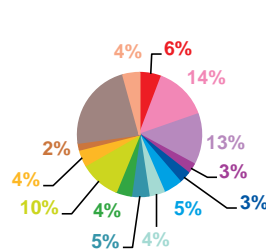

données trimestrielles par chaîne et par rubrique

Volume horaire	TF1	France 2	France 3	Canal +	Arte	M6	Totaux
Catastrophes	3:36:00	3:07:36	2:47:05	0:00:00	0:33:41	1:55:18	11:59:40
Culture-loisirs	3:06:24	3:12:53	1:39:48	0:00:00	2:35:08	4:37:29	15:11:42
Economie	10:45:10	9:43:16	5:17:29	0:00:00	1:13:18	4:24:18	31:23:31
Education	0:52:55	0:48:57	0:35:23	0:00:00	0:25:03	0:53:22	3:35:40
Environnement	2:09:51	2:56:50	1:36:54	0:00:00	1:49:22	1:02:08	9:35:05
Faits divers	2:21:08	1:24:57	1:12:43	0:00:00	0:16:25	1:36:49	6:52:02
Histoire-hommages	1:54:10	2:12:35	1:55:02	0:00:00	0:51:19	1:21:21	8:14:27
International	2:46:41	4:52:32	1:13:31	0:00:00	12:06:37	1:31:02	22:30:23
Justice	1:26:07	1:38:40	1:37:30	0:00:00	0:57:26	1:20:20	7:00:03
Politique France	5:06:16	5:45:25	4:07:17	0:00:00	0:51:54	3:30:20	19:21:12
Santé	0:58:50	1:24:49	1:19:17	0:00:00	0:39:36	1:26:31	5:49:03
Sciences et techniques	0:52:56	0:32:05	0:20:40	0:00:00	0:49:33	0:35:48	3:11:02
Société	13:22:23	12:20:38	9:02:23	0:00:00	3:52:20	7:36:41	46:14:25
Sport	0:49:59	0:38:04	0:25:33	0:00:00	0:02:10	1:25:26	3:21:12
Totaux	50:08:50	50:39:17	33:10:35	0:00:00	27:03:52	33:16:53	194:19:27

volume horaire

Canal +

Arte

M6

trimestre 4 - 2018

évolution par semaine et par diffuseur

Nombre de sujets	TF1	France 2	France 3	Canal +	Arte	M6	Totaux
40	107	120	94	0	63	102	486
41	113	115	97	0	59	102	486
42	106	115	91	0	62	100	474
43	110	111	82	0	62	99	464
44	123	111	88	0	53	96	471
45	113	110	87	0	65	104	479
46	98	102	97	0	63	93	453
47	101	125	100	0	62	113	501
48	113	119	93	0	55	103	483
49	121	136	99	0	64	116	536
50	131	125	97	0	61	110	524
51	102	110	86	0	53	105	456
52	108	121	91	0	59	101	480
Totaux	1446	1520	1202	0	781	1344	6293