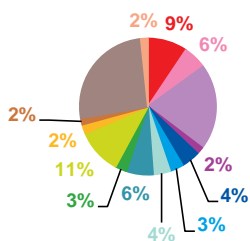

trimestre 4 - 2018

offre globale en nombre de sujets par trimestre

Catastrophes	519
Culture-loisirs	395
Economie	931
Education	114
Environnement	278
Faits divers	236
Histoire-hommages	273
International	784
Justice	250
Politique France	688
Santé	169
Sciences et techniques	94
Société	1418
Sport	144
Totaux	6293

offre globale en volume horaire par trimestre

Catastrophes	11:59:40
Culture-loisirs	15:11:42
Economie	31:23:31
Education	3:35:40
Environnement	9:35:05
Faits divers	6:52:02
Histoire-hommages	8:14:27
International	22:30:23
Justice	7:00:03
Politique France	19:21:12
Santé	5:49:03
Sciences et techniques	3:11:02
Société	46:14:25
Sport	3:21:12
Totaux	194:19:27

trimestre 4 - 2018

données trimestrielles par chaîne et par rubrique

Nombre de sujets	TF1	France 2	France 3	Canal +	Arte	M6	Totaux
Catastrophes	136	131	126	0	20	106	519
Culture-loisirs	81	67	46	0	65	136	395
Economie	294	274	167	0	36	160	931
Education	25	23	22	0	11	33	114
Environnement	64	75	53	0	49	37	278
Faits divers	47	50	52	0	9	78	236
Histoire-hommages	59	62	68	0	29	55	273
International	92	171	65	0	360	96	784
Justice	39	54	60	0	27	70	250
Politique France	155	203	164	0	29	137	688
Santé	31	35	37	0	17	49	169
Sciences et techniques	22	14	8	0	30	20	94
Société	377	332	313	0	97	299	1418
Sport	24	29	21	0	2	68	144
Totaux	1446	1520	1202	0	781	1344	6293

nombre de sujets

TF1

Canal +

France 2

Arte

France 3

M6

trimestre 4 - 2018