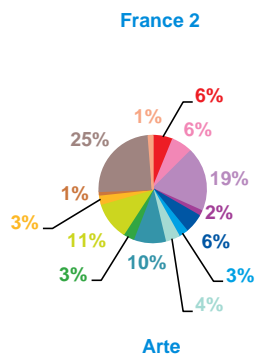

trimestre 4 - 2018

données trimestrielles par chaîne et par rubrique

Volume horaire	TF1	France 2	France 3	Canal +	Arte	M6	Totaux
Catastrophes	3:36:00	3:07:36	2:47:05	0:00:00	0:33:41	1:55:18	11:59:40
Culture-loisirs	3:06:24	3:12:53	1:39:48	0:00:00	2:35:08	4:37:29	15:11:42
Economie	10:45:10	9:43:16	5:17:29	0:00:00	1:13:18	4:24:18	31:23:31
Education	0:52:55	0:48:57	0:35:23	0:00:00	0:25:03	0:53:22	3:35:40
Environnement	2:09:51	2:56:50	1:36:54	0:00:00	1:49:22	1:02:08	9:35:05
Faits divers	2:21:08	1:24:57	1:12:43	0:00:00	0:16:25	1:36:49	6:52:02
Histoire-hommages	1:54:10	2:12:35	1:55:02	0:00:00	0:51:19	1:21:21	8:14:27
International	2:46:41	4:52:32	1:13:31	0:00:00	12:06:37	1:31:02	22:30:23
Justice	1:26:07	1:38:40	1:37:30	0:00:00	0:57:26	1:20:20	7:00:03
Politique France	5:06:16	5:45:25	4:07:17	0:00:00	0:51:54	3:30:20	19:21:12
Santé	0:58:50	1:24:49	1:19:17	0:00:00	0:39:36	1:26:31	5:49:03
Sciences et techniques	0:52:56	0:32:05	0:20:40	0:00:00	0:49:33	0:35:48	3:11:02
Société	13:22:23	12:20:38	9:02:23	0:00:00	3:52:20	7:36:41	46:14:25
Sport	0:49:59	0:38:04	0:25:33	0:00:00	0:02:10	1:25:26	3:21:12
Totaux	50:08:50	50:39:17	33:10:35	0:00:00	27:03:52	33:16:53	194:19:27

volume horaire