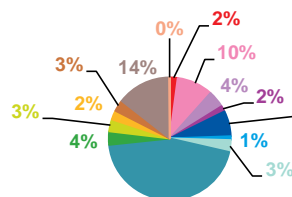

trimestre 4 - 2018

données trimestrielles par chaîne et par rubrique

Volume horaire	TF1	France 2	France 3	Canal +	Arte	M6	Totaux
Catastrophes	3:36:00	3:07:36	2:47:05	0:00:00	0:33:41	1:55:18	11:59:40
Culture-loisirs	3:06:24	3:12:53	1:39:48	0:00:00	2:35:08	4:37:29	15:11:42
Economie	10:45:10	9:43:16	5:17:29	0:00:00	1:13:18	4:24:18	31:23:31
Education	0:52:55	0:48:57	0:35:23	0:00:00	0:25:03	0:53:22	3:35:40
Environnement	2:09:51	2:56:50	1:36:54	0:00:00	1:49:22	1:02:08	9:35:05
Faits divers	2:21:08	1:24:57	1:12:43	0:00:00	0:16:25	1:36:49	6:52:02
Histoire-hommages	1:54:10	2:12:35	1:55:02	0:00:00	0:51:19	1:21:21	8:14:27
International	2:46:41	4:52:32	1:13:31	0:00:00	12:06:37	1:31:02	22:30:23
Justice	1:26:07	1:38:40	1:37:30	0:00:00	0:57:26	1:20:20	7:00:03
Politique France	5:06:16	5:45:25	4:07:17	0:00:00	0:51:54	3:30:20	19:21:12
Santé	0:58:50	1:24:49	1:19:17	0:00:00	0:39:36	1:26:31	5:49:03
Sciences et techniques	0:52:56	0:32:05	0:20:40	0:00:00	0:49:33	0:35:48	3:11:02
Société	13:22:23	12:20:38	9:02:23	0:00:00	3:52:20	7:36:41	46:14:25
Sport	0:49:59	0:38:04	0:25:33	0:00:00	0:02:10	1:25:26	3:21:12
Totaux	50:08:50	50:39:17	33:10:35	0:00:00	27:03:52	33:16:53	194:19:27

volume horaire

Arte