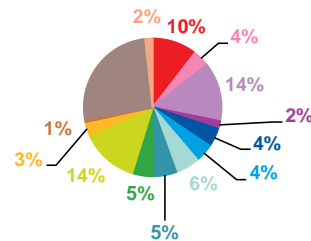

trimestre 4 - 2018

données trimestrielles par chaîne et par rubrique

Nombre de sujets	TF1	France 2	France 3	Canal +	Arte	M6	Totaux
Catastrophes	136	131	126	0	20	106	519
Culture-loisirs	81	67	46	0	65	136	395
Economie	294	274	167	0	36	160	931
Education	25	23	22	0	11	33	114
Environnement	64	75	53	0	49	37	278
Faits divers	47	50	52	0	9	78	236
Histoire-hommages	59	62	68	0	29	55	273
International	92	171	65	0	360	96	784
Justice	39	54	60	0	27	70	250
Politique France	155	203	164	0	29	137	688
Santé	31	35	37	0	17	49	169
Sciences et techniques	22	14	8	0	30	20	94
Société	377	332	313	0	97	299	1418
Sport	24	29	21	0	2	68	144
Totaux	1446	1520	1202	0	781	1344	6293

nombre de sujets

TF1

Canal +

France 2

Arte

France 3

M6

trimestre 4 - 2018

données trimestrielles par chaîne et par rubrique

Volume horaire	TF1	France 2	France 3	Canal +	Arte	M6	Totaux
Catastrophes	3:36:00	3:07:36	2:47:05	0:00:00	0:33:41	1:55:18	11:59:40
Culture-loisirs	3:06:24	3:12:53	1:39:48	0:00:00	2:35:08	4:37:29	15:11:42
Economie	10:45:10	9:43:16	5:17:29	0:00:00	1:13:18	4:24:18	31:23:31
Education	0:52:55	0:48:57	0:35:23	0:00:00	0:25:03	0:53:22	3:35:40
Environnement	2:09:51	2:56:50	1:36:54	0:00:00	1:49:22	1:02:08	9:35:05
Faits divers	2:21:08	1:24:57	1:12:43	0:00:00	0:16:25	1:36:49	6:52:02
Histoire-hommages	1:54:10	2:12:35	1:55:02	0:00:00	0:51:19	1:21:21	8:14:27
International	2:46:41	4:52:32	1:13:31	0:00:00	12:06:37	1:31:02	22:30:23
Justice	1:26:07	1:38:40	1:37:30	0:00:00	0:57:26	1:20:20	7:00:03
Politique France	5:06:16	5:45:25	4:07:17	0:00:00	0:51:54	3:30:20	19:21:12
Santé	0:58:50	1:24:49	1:19:17	0:00:00	0:39:36	1:26:31	5:49:03
Sciences et techniques	0:52:56	0:32:05	0:20:40	0:00:00	0:49:33	0:35:48	3:11:02
Société	13:22:23	12:20:38	9:02:23	0:00:00	3:52:20	7:36:41	46:14:25
Sport	0:49:59	0:38:04	0:25:33	0:00:00	0:02:10	1:25:26	3:21:12
Totaux	50:08:50	50:39:17	33:10:35	0:00:00	27:03:52	33:16:53	194:19:27