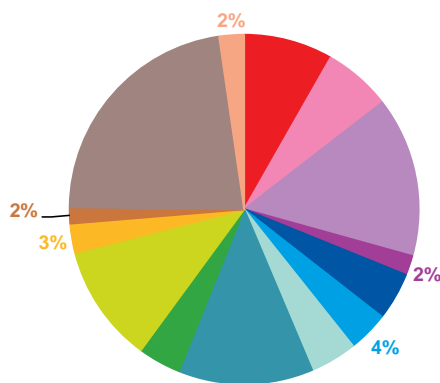

trimestre 4 - 2018

offre globale en nombre de sujets par trimestre

Catastrophes	519
Culture-loisirs	395
Economie	931
Education	114
Environnement	278
Faits divers	236
Histoire-hommages	273
International	784
Justice	250
Politique France	688
Santé	169
Sciences et techniques	94
Société	1418
Sport	144
Totaux	6293

offre globale en volume horaire par trimestre

Catastrophes	11:59:40
Culture-loisirs	15:11:42
Economie	31:23:31
Education	3:35:40
Environnement	9:35:05
Faits divers	6:52:02
Histoire-hommages	8:14:27
International	22:30:23
Justice	7:00:03
Politique France	19:21:12
Santé	5:49:03
Sciences et techniques	3:11:02
Société	46:14:25
Sport	3:21:12
Totaux	194:19:27

trimestre 4 - 2018

données trimestrielles par chaîne et par rubrique

Nombre de sujets	TF1	France 2	France 3	Canal +	Arte	M6	Totaux
Catastrophes	136	131	126	0	20	106	519
Culture-loisirs	81	67	46	0	65	136	395
Economie	294	274	167	0	36	160	931
Education	25	23	22	0	11	33	114
Environnement	64	75	53	0	49	37	278
Faits divers	47	50	52	0	9	78	236
Histoire-hommages	59	62	68	0	29	55	273
International	92	171	65	0	360	96	784
Justice	39	54	60	0	27	70	250
Politique France	155	203	164	0	29	137	688
Santé	31	35	37	0	17	49	169
Sciences et techniques	22	14	8	0	30	20	94
Société	377	332	313	0	97	299	1418
Sport	24	29	21	0	2	68	144
Totaux	1446	1520	1202	0	781	1344	6293