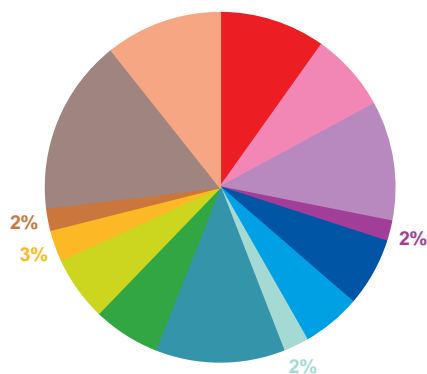

### offre globale en nombre de sujets par trimestre

<b>Catastrophes</b>	632
Culture-loisirs	467
Economie	707
Education	121
<b>Environnement</b>	407
Faits divers	348
Histoire-hommages	150
International	766
Justice	397
Politique France	382
Santé	187
Sciences et techniques	132
Société	1040
Sport	686
<b>Totaux</b>	<b>6422</b>

### offre globale en volume horaire par trimestre

<b>Catastrophes</b>	13:37:53
Culture-loisirs	18:10:06
Economie	25:56:07
Education	4:05:52
<b>Environnement</b>	13:50:28
Faits divers	8:13:13
Histoire-hommages	3:55:14
International	21:11:00
Justice	10:24:45
Politique France	9:53:35
Santé	6:16:12
Sciences et techniques	4:28:30
Société	33:08:29
Sport	17:21:56
<b>Totaux</b>	<b>190:33:20</b>