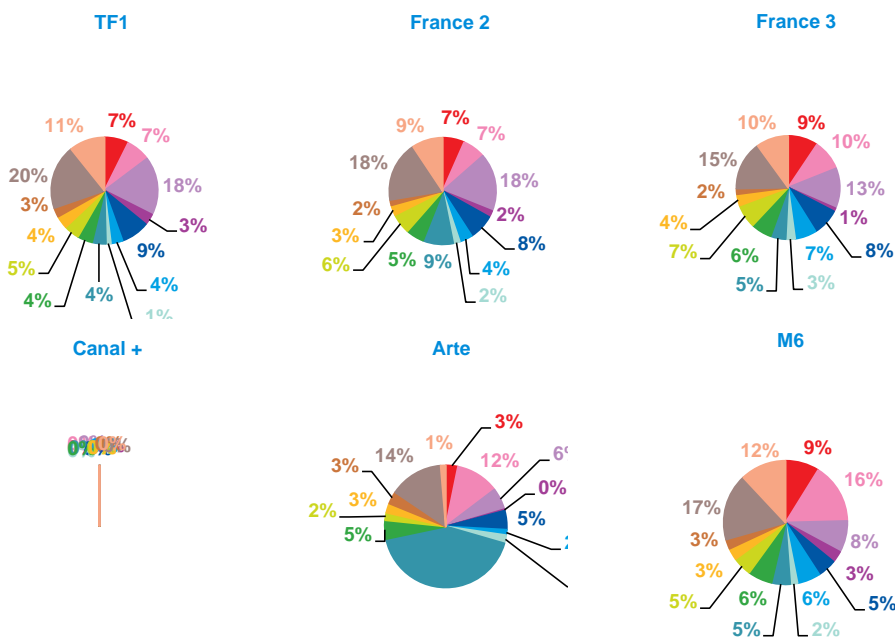

trimestre 3 - 2018

données trimestrielles par chaîne et par rubrique

Volume horaire	TF1	France 2	France 3	Canal +	Arte	M6	Totaux
Catastrophes	3:38:37	3:23:09	3:03:23	0:00:00	0:52:14	2:40:30	13:37:53
Culture-loisirs	3:39:16	3:32:55	3:06:07	0:00:00	3:05:59	4:45:49	18:10:06
Economie	8:46:38	8:59:58	4:05:45	0:00:00	1:33:55	2:29:51	25:56:07
Education	1:42:16	1:02:03	0:20:33	0:00:00	0:06:01	0:54:59	4:05:52
Environnement	4:16:03	3:58:14	2:45:01	0:00:00	1:21:40	1:29:30	13:50:28
Faits divers	1:46:49	2:01:35	2:11:38	0:00:00	0:23:14	1:49:57	8:13:13
Histoire-hommages	0:44:51	1:02:47	0:57:09	0:00:00	0:35:32	0:34:55	3:55:14
International	2:04:08	4:41:39	1:32:12	0:00:00	11:25:00	1:28:01	21:11:00
Justice	2:15:03	2:47:51	2:06:29	0:00:00	1:20:26	1:54:56	10:24:45
Politique France	2:18:45	3:08:09	2:23:26	0:00:00	0:32:53	1:30:22	9:53:35
Santé	1:55:17	1:35:12	1:09:42	0:00:00	0:40:19	0:55:42	6:16:12
Sciences et techniques	1:23:58	0:50:53	0:34:05	0:00:00	0:53:39	0:45:55	4:28:30
Société	9:41:04	9:22:05	4:58:07	0:00:00	3:50:42	5:16:31	33:08:29
Sport	5:20:04	4:47:57	3:15:12	0:00:00	0:21:28	3:37:15	17:21:56
Totaux	49:32:49	51:14:27	32:28:49	0:00:00	27:03:02	30:14:13	190:33:20

volume horaire