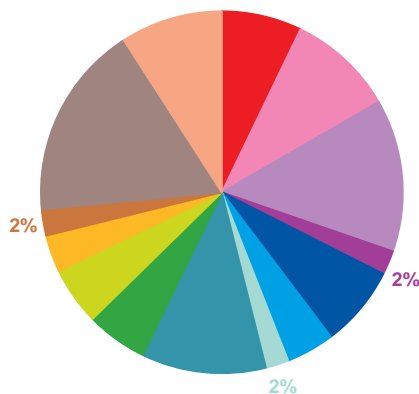

### offre globale en nombre de sujets par trimestre

<b>Catastrophes</b>	632
Culture-loisirs	467
Economie	707
Education	121
<b>Environnement</b>	407
Faits divers	348
Histoire-hommages	150
International	766
Justice	397
Politique France	382
Santé	187
Sciences et techniques	132
Société	1040
Sport	686
<b>Totaux</b>	<b>6422</b>

### offre globale en volume horaire par trimestre

<b>Catastrophes</b>	13:37:53
Culture-loisirs	18:10:06
Economie	25:56:07
Education	4:05:52
<b>Environnement</b>	13:50:28
Faits divers	8:13:13
Histoire-hommages	3:55:14
International	21:11:00
Justice	10:24:45
Politique France	9:53:35
Santé	6:16:12
Sciences et techniques	4:28:30
Société	33:08:29
Sport	17:21:56
<b>Totaux</b>	<b>190:33:20</b>