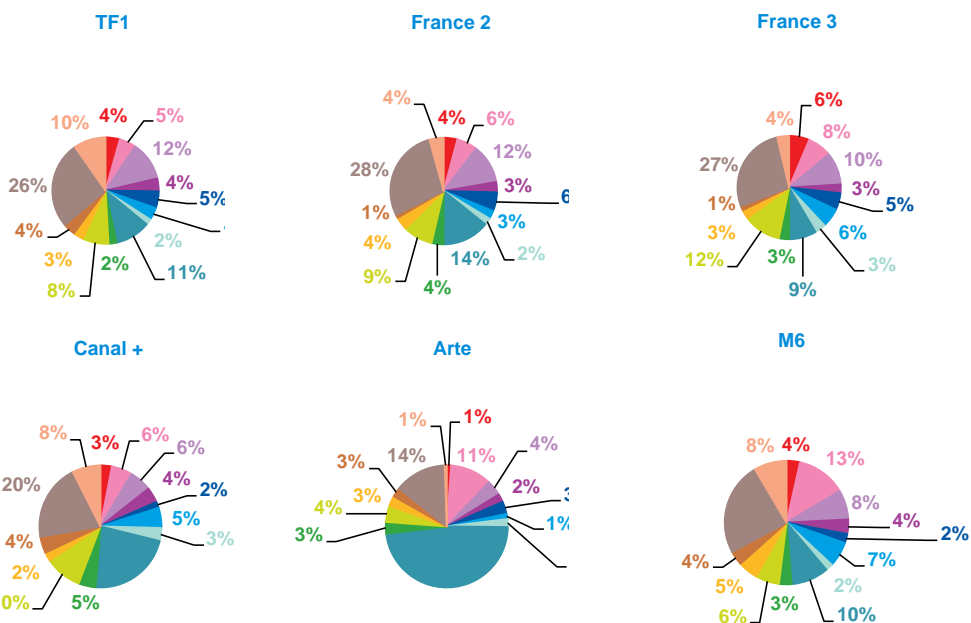

trimestre 2 - 2018

données trimestrielles par chaîne et par rubrique

Volume horaire	TF1	France 2	France 3	Canal +	Arte	M6	Totaux
Catastrophes	2:02:59	2:08:08	2:02:49	0:10:27	0:18:47	1:06:37	7:49:47
Culture-loisirs	2:24:18	3:12:13	2:24:47	0:19:02	2:57:51	4:05:15	15:23:26
Economie	5:36:26	6:10:06	3:16:25	0:20:25	1:06:34	2:25:40	18:55:36
Education	1:50:26	1:36:18	0:52:40	0:14:10	0:35:34	1:11:32	6:20:40
Environnement	2:24:27	2:56:14	1:41:40	0:05:34	0:53:12	0:45:08	8:46:15
Faits divers	1:48:05	1:18:24	1:56:07	0:18:34	0:22:14	2:04:36	7:48:00
Histoire-hommages	0:50:07	1:05:27	1:05:40	0:11:57	0:34:17	0:35:44	4:23:12
International	5:04:21	7:24:14	2:45:06	1:17:50	12:57:24	3:06:38	32:35:33
Justice	1:07:52	1:50:51	1:01:46	0:15:49	0:50:18	1:01:35	6:08:11
Politique France	3:46:39	4:41:22	3:46:38	0:33:59	1:10:52	1:57:26	15:56:56
Santé	1:26:37	2:00:08	0:54:26	0:07:56	0:43:40	1:38:40	6:51:27
Sciences et techniques	1:44:49	0:31:31	0:26:36	0:15:16	0:39:54	1:09:57	4:48:03
Société	12:27:59	14:28:00	8:43:37	1:10:12	3:43:33	7:41:07	48:14:28
Sport	4:34:52	2:13:36	1:11:18	0:25:55	0:08:32	2:41:08	11:15:21
Totaux	47:09:57	51:36:32	32:09:35	5:47:06	27:02:42	31:31:03	195:16:55

volume horaire