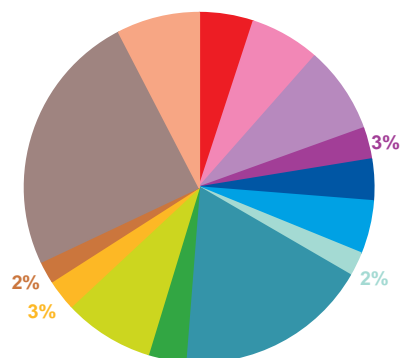

trimestre 2 - 2018

offre globale en nombre de sujets par trimestre

Catastrophes	343
Culture-loisirs	440
Economie	545
Education	199
Environnement	261
Faits divers	333
Histoire-hommages	151
International	1217
Justice	236
Politique France	568
Santé	196
Sciences et techniques	139
Société	1662
Sport	518
Totaux	6808

offre globale en volume horaire par trimestre

Catastrophes	7:49:47
Culture-loisirs	15:23:26
Economie	18:55:36
Education	6:20:40
Environnement	8:46:15
Faits divers	7:48:00
Histoire-hommages	4:23:12
International	32:35:33
Justice	6:08:11
Politique France	15:56:56
Santé	6:51:27
Sciences et techniques	4:48:03
Société	48:14:28
Sport	11:15:21
Totaux	195:16:55

trimestre 2 - 2018

données trimestrielles par chaîne et par rubrique

Nombre de sujets	TF1	France 2	France 3	Canal +	Arte	M6	Totaux
Catastrophes	82	85	92	11	10	63	343
Culture-loisirs	59	72	64	21	80	144	440
Economie	150	163	97	20	25	90	545
Education	58	44	27	13	13	44	199
Environnement	67	74	49	7	27	37	261
Faits divers	65	57	82	19	14	96	333
Histoire-hommages	26	39	32	11	18	25	151
International	186	269	128	71	398	165	1217
Justice	39	60	41	16	25	55	236
Politique France	120	150	140	30	38	90	568
Santé	43	41	29	9	22	52	196
Sciences et techniques	42	13	10	15	26	33	139
Société	396	433	316	68	105	344	1662
Sport	168	104	67	25	4	150	518
Totaux	1501	1604	1174	336	805	1388	6808