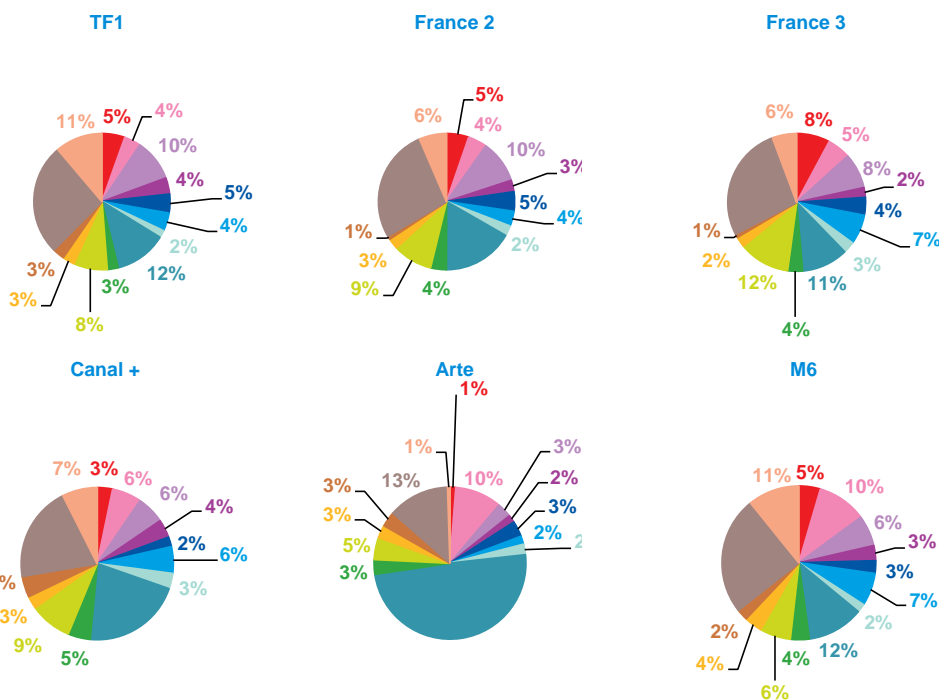

trimestre 2 - 2018

données trimestrielles par chaîne et par rubrique

Nombre de sujets	TF1	France 2	France 3	Canal +	Arte	M6	Totaux
Catastrophes	82	85	92	11	10	63	343
Culture-loisirs	59	72	64	21	80	144	440
Economie	150	163	97	20	25	90	545
Education	58	44	27	13	13	44	199
Environnement	67	74	49	7	27	37	261
Faits divers	65	57	82	19	14	96	333
Histoire-hommages	26	39	32	11	18	25	151
International	186	269	128	71	398	165	1217
Justice	39	60	41	16	25	55	236
Politique France	120	150	140	30	38	90	568
Santé	43	41	29	9	22	52	196
Sciences et techniques	42	13	10	15	26	33	139
Société	396	433	316	68	105	344	1662
Sport	168	104	67	25	4	150	518
Totaux	1501	1604	1174	336	805	1388	6808

nombre de sujets