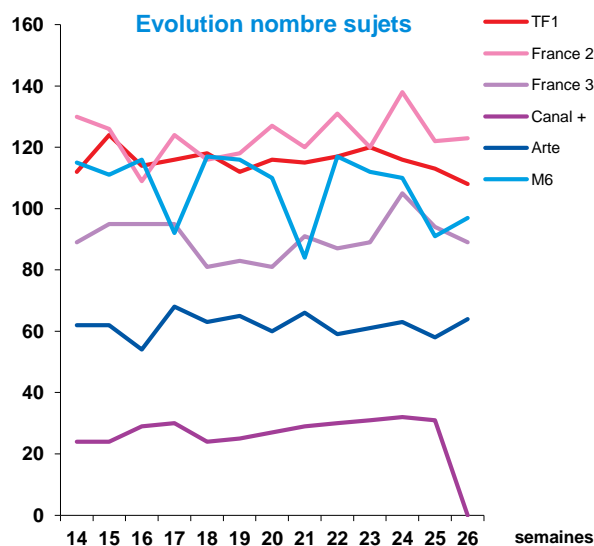

volume horaire

trimestre 2 - 2018

évolution par semaine et par diffuseur

Nombre de sujets	TF1	France 2	France 3	Canal +	Arte	M6	Totaux
14	112	130	89	24	62	115	532
15	124	126	95	24	62	111	542
16	114	109	95	29	54	116	517
17	116	124	95	30	68	92	525
18	118	116	81	24	63	117	519
19	112	118	83	25	65	116	519
20	116	127	81	27	60	110	521
21	115	120	91	29	66	84	505
22	117	131	87	30	59	117	541
23	120	120	89	31	61	112	533
24	116	138	105	32	63	110	564
25	113	122	94	31	58	91	509
26	108	123	89	0	64	97	481
Totaux	1501	1604	1174	336	805	1388	6808

Volume horaire	TF1	France 2	France 3	Canal +	Arte	M6	Totaux
14	3:44:54	3:57:29	2:29:28	0:23:20	2:05:38	2:28:17	15:09:06
15	3:48:04	4:05:25	2:37:08	0:24:25	2:00:35	2:20:53	15:16:30
16	3:57:09	3:54:15	2:22:42	0:28:20	1:50:59	2:32:55	15:06:20
17	3:56:17	3:51:25	2:26:06	0:31:16	2:06:33	2:25:57	15:17:34
18	3:56:02	3:57:22	2:26:53	0:24:53	2:08:21	2:32:29	15:26:00
19	3:51:56	3:57:58	2:30:22	0:22:34	2:07:31	2:24:42	15:15:03
20	3:35:47	3:57:26	2:28:13	0:27:34	2:07:13	2:25:39	15:01:52
21	3:37:27	4:08:21	2:31:46	0:31:42	2:05:23	2:14:38	15:09:17
22	3:36:37	4:05:14	2:23:44	0:32:09	2:04:01	2:27:07	15:08:52
23	3:33:18	3:56:19	2:35:42	0:32:02	2:08:11	2:24:54	15:10:26
24	3:30:26	4:00:15	2:27:16	0:33:49	2:06:50	2:27:13	15:05:49
25	3:13:54	3:59:03	2:25:23	0:35:02	2:01:56	2:18:05	14:33:23
26	2:48:06	3:46:00	2:24:52	0:00:00	2:09:31	2:28:14	13:36:43
Totaux	47:09:57	51:36:32	32:09:35	5:47:06	27:02:42	31:31:03	195:16:55