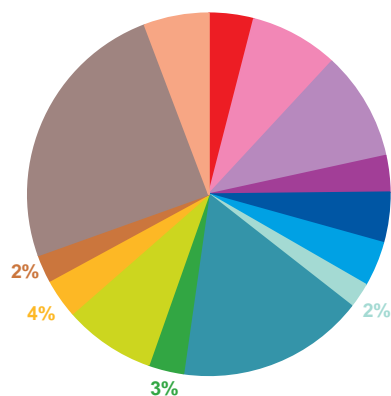

trimestre 2 - 2018

offre globale en nombre de sujets par trimestre

Catastrophes	343
Culture-loisirs	440
Economie	545
Education	199
Environnement	261
Faits divers	333
Histoire-hommages	151
International	1217
Justice	236
Politique France	568
Santé	196
Sciences et techniques	139
Société	1662
Sport	518
Totaux	6808

offre globale en volume horaire par trimestre

Catastrophes	7:49:47
Culture-loisirs	15:23:26
Economie	18:55:36
Education	6:20:40
Environnement	8:46:15
Faits divers	7:48:00
Histoire-hommages	4:23:12
International	32:35:33
Justice	6:08:11
Politique France	15:56:56
Santé	6:51:27
Sciences et techniques	4:48:03
Société	48:14:28
Sport	11:15:21
Totaux	195:16:55

trimestre 2 - 2018

données trimestrielles par chaîne et par rubrique

Nombre de sujets	TF1	France 2	France 3	Canal +	Arte	M6	Totaux
Catastrophes	82	85	92	11	10	63	343
Culture-loisirs	59	72	64	21	80	144	440
Economie	150	163	97	20	25	90	545
Education	58	44	27	13	13	44	199
Environnement	67	74	49	7	27	37	261
Faits divers	65	57	82	19	14	96	333
Histoire-hommages	26	39	32	11	18	25	151
International	186	269	128	71	398	165	1217
Justice	39	60	41	16	25	55	236
Politique France	120	150	140	30	38	90	568
Santé	43	41	29	9	22	52	196
Sciences et techniques	42	13	10	15	26	33	139
Société	396	433	316	68	105	344	1662
Sport	168	104	67	25	4	150	518
Totaux	1501	1604	1174	336	805	1388	6808