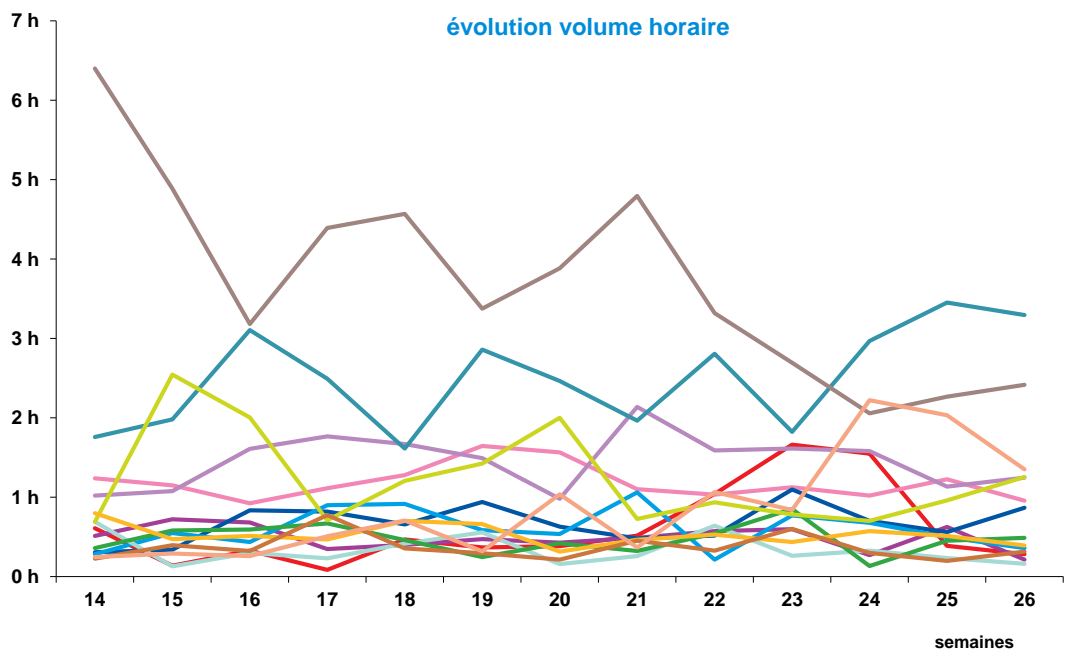

trimestre 2 - 2018

évolution par semaine et par thème

- catastrophes
- culture-loisirs
- économie
- éducation
- environnement
- faits divers
- histoire-hommages
- international
- justice
- politique française
- santé
- sciences et techniques
- société
- sport

trimestre 2 - 2018

données trimestrielles par chaîne et par rubrique

Nombre de sujets	TF1	France 2	France 3	Canal +	Arte	M6	Totaux
Catastrophes	82	85	92	11	10	63	343
Culture-loisirs	59	72	64	21	80	144	440
Economie	150	163	97	20	25	90	545
Education	58	44	27	13	13	44	199
Environnement	67	74	49	7	27	37	261
Faits divers	65	57	82	19	14	96	333
Histoire-hommages	26	39	32	11	18	25	151
International	186	269	128	71	398	165	1217
Justice	39	60	41	16	25	55	236
Politique France	120	150	140	30	38	90	568
Santé	43	41	29	9	22	52	196
Sciences et techniques	42	13	10	15	26	33	139
Société	396	433	316	68	105	344	1662
Sport	168	104	67	25	4	150	518
Totaux	1501	1604	1174	336	805	1388	6808

nombre de sujets