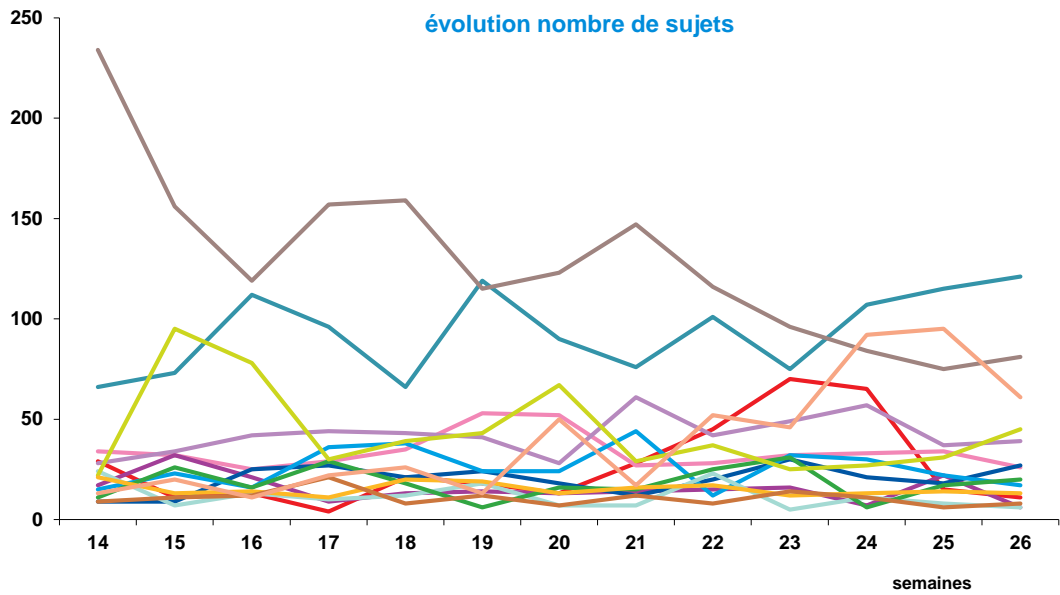

trimestre 2 - 2018

offre globale en nombre de sujets par trimestre

Catastrophes	343
Culture-loisirs	440
Economie	545
Education	199
Environnement	261
Faits divers	333
Histoire-hommages	151
International	1217
Justice	236
Politique France	568
Santé	196
Sciences et techniques	139
Société	1662
Sport	518
Totaux	6808

offre globale en volume horaire par trimestre

Catastrophes	7:49:47
Culture-loisirs	15:23:26
Economie	18:55:36
Education	6:20:40
Environnement	8:46:15
Faits divers	7:48:00
Histoire-hommages	4:23:12
International	32:35:33
Justice	6:08:11
Politique France	15:56:56
Santé	6:51:27
Sciences et techniques	4:48:03
Société	48:14:28
Sport	11:15:21
Totaux	195:16:55

trimestre 2 - 2018

évolution par semaine et par thème

- catastrophes
- culture-loisirs
- économie
- éducation
- environnement
- faits divers
- histoire-hommages
- international
- justice
- politique française
- santé
- sciences et techniques
- société
- sport

trimestre 2 - 2018

données trimestrielles par chaîne et par rubrique

Nombre de sujets	TF1	France 2	France 3	Canal +	Arte	M6	Totaux
Catastrophes	82	85	92	11	10	63	343
Culture-loisirs	59	72	64	21	80	144	440
Economie	150	163	97	20	25	90	545
Education	58	44	27	13	13	44	199
Environnement	67	74	49	7	27	37	261
Faits divers	65	57	82	19	14	96	333
Histoire-hommages	26	39	32	11	18	25	151
International	186	269	128	71	398	165	1217
Justice	39	60	41	16	25	55	236
Politique France	120	150	140	30	38	90	568
Santé	43	41	29	9	22	52	196
Sciences et techniques	42	13	10	15	26	33	139
Société	396	433	316	68	105	344	1662
Sport	168	104	67	25	4	150	518
Totaux	1501	1604	1174	336	805	1388	6808