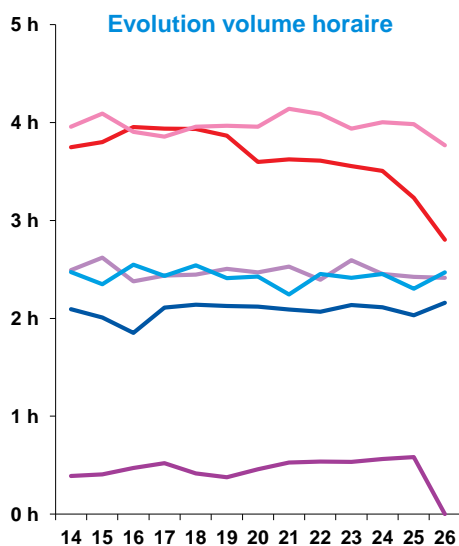

trimestre 2 - 2018

évolution par semaine et par diffuseur

Nombre de sujets	TF1	France 2	France 3	Canal +	Arte	M6	Totaux
14	112	130	89	24	62	115	532
15	124	126	95	24	62	111	542
16	114	109	95	29	54	116	517
17	116	124	95	30	68	92	525
18	118	116	81	24	63	117	519
19	112	118	83	25	65	116	519
20	116	127	81	27	60	110	521
21	115	120	91	29	66	84	505
22	117	131	87	30	59	117	541
23	120	120	89	31	61	112	533
24	116	138	105	32	63	110	564
25	113	122	94	31	58	91	509
26	108	123	89	0	64	97	481
Totaux	1501	1604	1174	336	805	1388	6808

Volume horaire	TF1	France 2	France 3	Canal +	Arte	M6	Totaux
14	3:44:54	3:57:29	2:29:28	0:23:20	2:05:38	2:28:17	15:09:06
15	3:48:04	4:05:25	2:37:08	0:24:25	2:00:35	2:20:53	15:16:30
16	3:57:09	3:54:15	2:22:42	0:28:20	1:50:59	2:32:55	15:06:20
17	3:56:17	3:51:25	2:26:06	0:31:16	2:06:33	2:25:57	15:17:34
18	3:56:02	3:57:22	2:26:53	0:24:53	2:08:21	2:32:29	15:26:00
19	3:51:56	3:57:58	2:30:22	0:22:34	2:07:31	2:24:42	15:15:03
20	3:35:47	3:57:26	2:28:13	0:27:34	2:07:13	2:25:39	15:01:52
21	3:37:27	4:08:21	2:31:46	0:31:42	2:05:23	2:14:38	15:09:17
22	3:36:37	4:05:14	2:23:44	0:32:09	2:04:01	2:27:07	15:08:52
23	3:33:18	3:56:19	2:35:42	0:32:02	2:08:11	2:24:54	15:10:26
24	3:30:26	4:00:15	2:27:16	0:33:49	2:06:50	2:27:13	15:05:49
25	3:13:54	3:59:03	2:25:23	0:35:02	2:01:56	2:18:05	14:33:23
26	2:48:06	3:46:00	2:24:52	0:00:00	2:09:31	2:28:14	13:36:43
Totaux	47:09:57	51:36:32	32:09:35	5:47:06	27:02:42	31:31:03	195:16:55

catastrophes

culture-loisirs

économie

éducation

environnement

faits divers

histoire-hommages

international

justice

politique française

santé

sciences
et techniques

société

sport