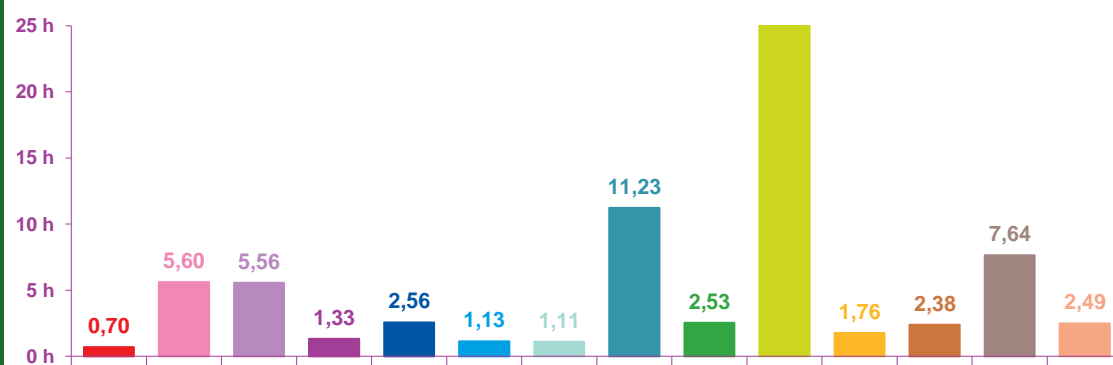

trimestre 2 - 2017

nombre de sujets mensuels par rubrique en pourcentage

avril 2017

mai 2017

juin 2017

- catastrophes
- culture-loisirs
- économie
- éducation
- environnement
- faits divers
- histoire-hommages
- international
- justice
- politique française
- santé
- sciences et techniques
- société
- sport

trimestre 2 - 2017

évolution mensuelle des rubriques en volume horaire

	avr-17	mai-17	juin-17	Totaux
Catastrophes	0:45:09	0:42:10	2:25:44	3:53:03
Culture-loisirs	4:01:39	5:35:56	3:58:42	13:36:17
Economie	4:40:58	5:33:34	4:48:19	15:02:51
Education	0:35:29	1:19:43	2:00:40	3:55:52
Environnement	1:46:32	2:33:38	2:29:03	6:49:13
Faits divers	0:36:15	1:07:35	0:32:18	2:16:08
Histoire-hommages	0:29:27	1:06:25	2:33:36	4:09:28
International	9:23:12	11:13:52	8:47:44	29:24:48
Justice	1:03:24	2:32:03	3:09:33	6:45:00
Politique France	22:36:59	29:20:50	16:19:11	68:17:00
Santé	1:07:26	1:45:38	1:34:55	4:27:59
Sciences et techniques	1:47:21	2:22:44	1:48:36	5:58:41
Société	7:08:22	7:38:09	5:54:32	20:41:03
Sport	1:18:40	2:29:29	1:50:00	5:38:09
Totaux	57:20:53	75:21:46	58:12:53	190:55:32

trimestre 2 - 2017

volumes horaires mensuels par rubrique

avril 2017

mai 2017

juin 2017

- catastrophes
- culture-loisirs
- économie
- éducation
- environnement
- faits divers
- histoire-hommages
- international
- justice
- politique française
- santé
- sciences et techniques
- société
- sport

trimestre 2 - 2017

volumes horaires mensuels par rubrique en pourcentage

avril 2017

mai 2017

juin 2017

- catastrophes
- culture-loisirs
- économie
- éducation
- environnement
- faits divers
- histoire-hommages
- international
- justice
- politique française
- santé
- sciences et techniques
- société
- sport