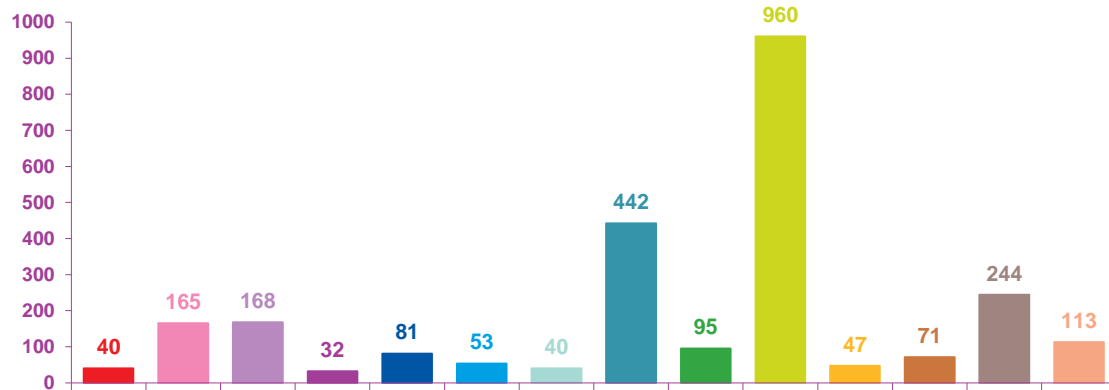

mai 2017

juin 2017