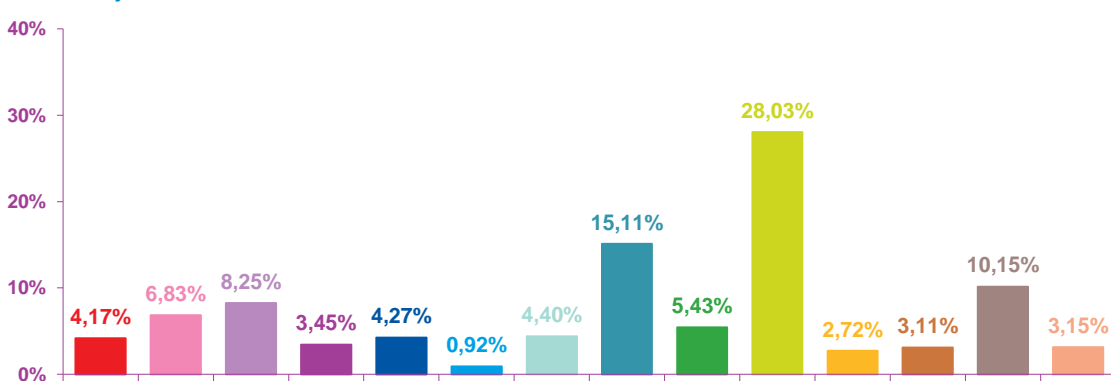

trimestre 2 - 2017

évolution mensuelle des rubriques en volume horaire

	avr-17	mai-17	juin-17	Totaux
Catastrophes	0:45:09	0:42:10	2:25:44	3:53:03
Culture-loisirs	4:01:39	5:35:56	3:58:42	13:36:17
Economie	4:40:58	5:33:34	4:48:19	15:02:51
Education	0:35:29	1:19:43	2:00:40	3:55:52
Environnement	1:46:32	2:33:38	2:29:03	6:49:13
Faits divers	0:36:15	1:07:35	0:32:18	2:16:08
Histoire-hommages	0:29:27	1:06:25	2:33:36	4:09:28
International	9:23:12	11:13:52	8:47:44	29:24:48
Justice	1:03:24	2:32:03	3:09:33	6:45:00
Politique France	22:36:59	29:20:50	16:19:11	68:17:00
Santé	1:07:26	1:45:38	1:34:55	4:27:59
Sciences et techniques	1:47:21	2:22:44	1:48:36	5:58:41
Société	7:08:22	7:38:09	5:54:32	20:41:03
Sport	1:18:40	2:29:29	1:50:00	5:38:09
Totaux	57:20:53	75:21:46	58:12:53	190:55:32

trimestre 2 - 2017

volumes horaires mensuels par rubrique

avril 2017

mai 2017

juin 2017

- catastrophes
- culture-loisirs
- économie
- éducation
- environnement
- faits divers
- histoire-hommages
- international
- justice
- politique française
- santé
- sciences et techniques
- société
- sport

trimestre 2 - 2017

volumes horaires mensuels par rubrique en pourcentage

avril 2017

mai 2017

juin 2017

- catastrophes
- culture-loisirs
- économie
- éducation
- environnement
- faits divers
- histoire-hommages
- international
- justice
- politique française
- santé
- sciences et techniques
- société
- sport

trimestre 2 - 2017

évolution mensuelle des chaînes en nombre de sujets

Nombre de SS	TF1	France 2	France 3	Canal +	Arte	M6	Totaux
avril-17	392	465	331	0	260	415	1863
mai-17	584	623	464	0	310	570	2551
juin-17	471	501	351	0	254	424	2001
Totaux	1447	1589	1146	0	824	1409	6415