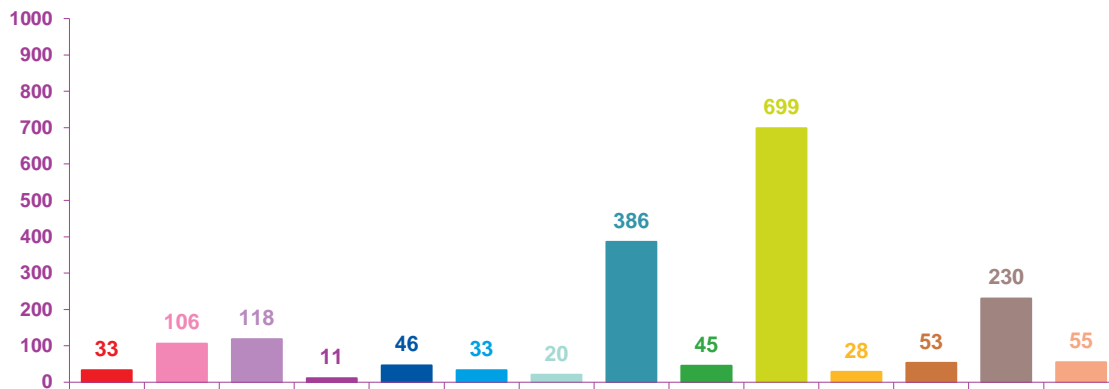

trimestre 2 - 2017

nombre de sujets mensuels par rubrique

avril 2017