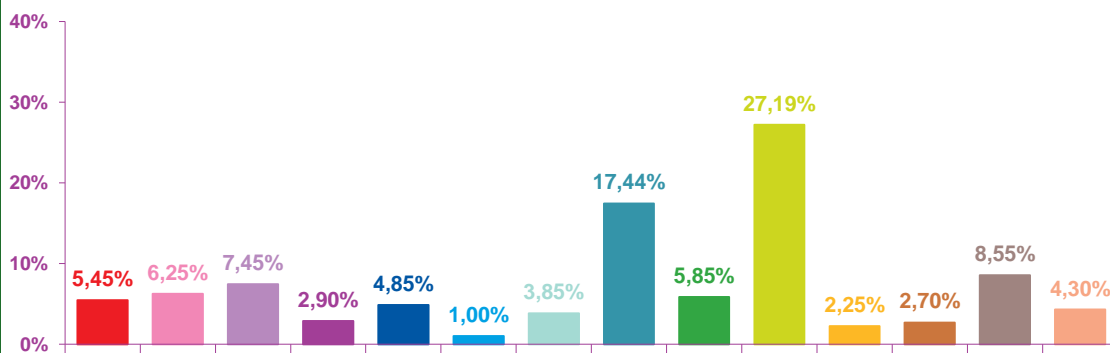

trimestre 2 - 2017

nombre de sujets mensuels par rubrique en pourcentage

avril 2017

mai 2017

juin 2017

- catastrophes
- culture-loisirs
- économie
- éducation
- environnement
- faits divers
- histoire-hommages
- international
- justice
- politique française
- santé
- sciences et techniques
- société
- sport

trimestre 2 - 2017

évolution mensuelle des rubriques en volume horaire

	avr-17	mai-17	juin-17	Totaux
Catastrophes	0:45:09	0:42:10	2:25:44	3:53:03
Culture-loisirs	4:01:39	5:35:56	3:58:42	13:36:17
Economie	4:40:58	5:33:34	4:48:19	15:02:51
Education	0:35:29	1:19:43	2:00:40	3:55:52
Environnement	1:46:32	2:33:38	2:29:03	6:49:13
Faits divers	0:36:15	1:07:35	0:32:18	2:16:08
Histoire-hommages	0:29:27	1:06:25	2:33:36	4:09:28
International	9:23:12	11:13:52	8:47:44	29:24:48
Justice	1:03:24	2:32:03	3:09:33	6:45:00
Politique France	22:36:59	29:20:50	16:19:11	68:17:00
Santé	1:07:26	1:45:38	1:34:55	4:27:59
Sciences et techniques	1:47:21	2:22:44	1:48:36	5:58:41
Société	7:08:22	7:38:09	5:54:32	20:41:03
Sport	1:18:40	2:29:29	1:50:00	5:38:09
Totaux	57:20:53	75:21:46	58:12:53	190:55:32

trimestre 2 - 2017

volumes horaires mensuels par rubrique

avril 2017

mai 2017

juin 2017

- catastrophes
- culture-loisirs
- économie
- éducation
- environnement
- faits divers
- histoire-hommages
- international
- justice
- politique française
- santé
- sciences et techniques
- société
- sport