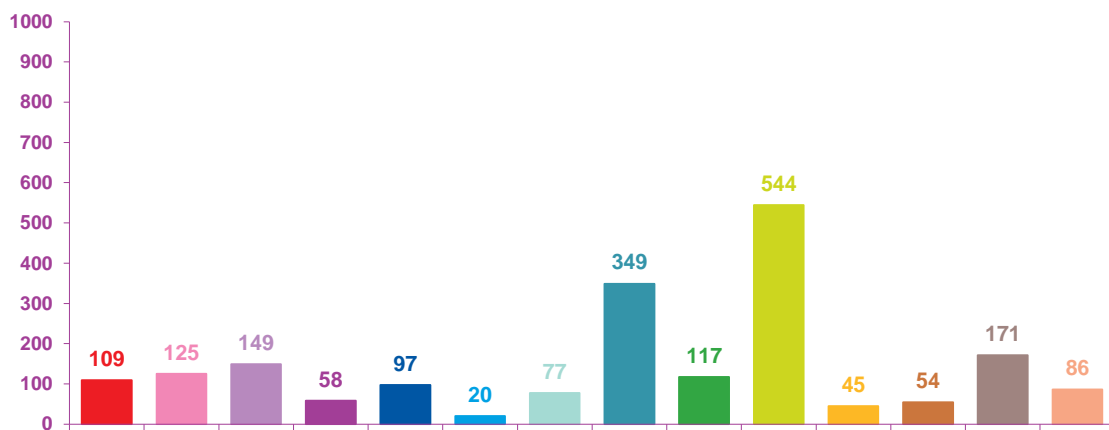

- catastrophes
- culture-loisirs
- économie
- éducation
- environnement
- faits divers
- histoire-hommages
- international
- justice
- politique française
- santé
- sciences et techniques
- société
- sport