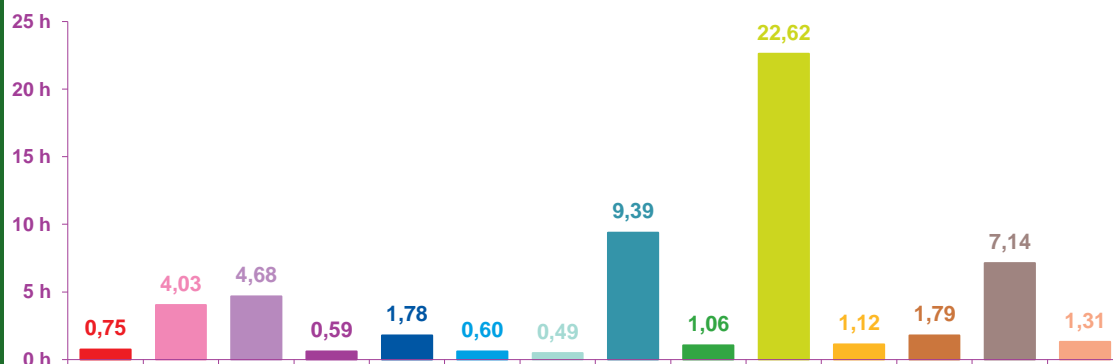

trimestre 2 - 2017

nombre de sujets mensuels par rubrique en pourcentage

avril 2017

mai 2017

juin 2017

- catastrophes
- culture-loisirs
- économie
- éducation
- environnement
- faits divers
- histoire-hommages
- international
- justice
- politique française
- santé
- sciences et techniques
- société
- sport

trimestre 2 - 2017

évolution mensuelle des rubriques en volume horaire

	avr-17	mai-17	juin-17	Totaux
Catastrophes	0:45:09	0:42:10	2:25:44	3:53:03
Culture-loisirs	4:01:39	5:35:56	3:58:42	13:36:17
Economie	4:40:58	5:33:34	4:48:19	15:02:51
Education	0:35:29	1:19:43	2:00:40	3:55:52
Environnement	1:46:32	2:33:38	2:29:03	6:49:13
Faits divers	0:36:15	1:07:35	0:32:18	2:16:08
Histoire-hommages	0:29:27	1:06:25	2:33:36	4:09:28
International	9:23:12	11:13:52	8:47:44	29:24:48
Justice	1:03:24	2:32:03	3:09:33	6:45:00
Politique France	22:36:59	29:20:50	16:19:11	68:17:00
Santé	1:07:26	1:45:38	1:34:55	4:27:59
Sciences et techniques	1:47:21	2:22:44	1:48:36	5:58:41
Société	7:08:22	7:38:09	5:54:32	20:41:03
Sport	1:18:40	2:29:29	1:50:00	5:38:09
Totaux	57:20:53	75:21:46	58:12:53	190:55:32

trimestre 2 - 2017

volumes horaires mensuels par rubrique

avril 2017

mai 2017

juin 2017

- catastrophes
- culture-loisirs
- économie
- éducation
- environnement
- faits divers
- histoire-hommages
- international
- justice
- politique française
- santé
- sciences et techniques
- société
- sport

trimestre 2 - 2017

volumes horaires mensuels par rubrique en pourcentage

avril 2017

mai 2017

juin 2017

- catastrophes
- culture-loisirs
- économie
- éducation
- environnement
- faits divers
- histoire-hommages
- international
- justice
- politique française
- santé
- sciences et techniques
- société
- sport