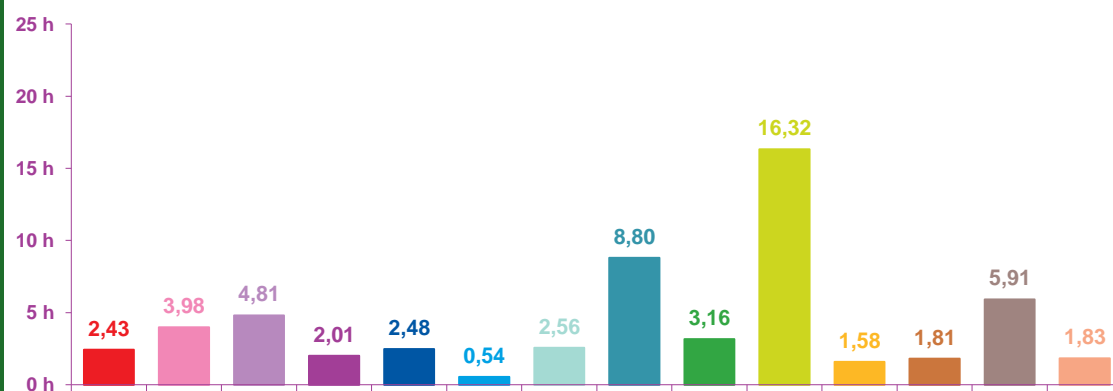

trimestre 2 - 2017

évolution mensuelle des rubriques en volume horaire

	avr-17	mai-17	juin-17	Totaux
Catastrophes	0:45:09	0:42:10	2:25:44	3:53:03
Culture-loisirs	4:01:39	5:35:56	3:58:42	13:36:17
Economie	4:40:58	5:33:34	4:48:19	15:02:51
Education	0:35:29	1:19:43	2:00:40	3:55:52
Environnement	1:46:32	2:33:38	2:29:03	6:49:13
Faits divers	0:36:15	1:07:35	0:32:18	2:16:08
Histoire-hommages	0:29:27	1:06:25	2:33:36	4:09:28
International	9:23:12	11:13:52	8:47:44	29:24:48
Justice	1:03:24	2:32:03	3:09:33	6:45:00
Politique France	22:36:59	29:20:50	16:19:11	68:17:00
Santé	1:07:26	1:45:38	1:34:55	4:27:59
Sciences et techniques	1:47:21	2:22:44	1:48:36	5:58:41
Société	7:08:22	7:38:09	5:54:32	20:41:03
Sport	1:18:40	2:29:29	1:50:00	5:38:09
Totaux	57:20:53	75:21:46	58:12:53	190:55:32

trimestre 2 - 2017

volumes horaires mensuels par rubrique

avril 2017

mai 2017

juin 2017

- catastrophes
- culture-loisirs
- économie
- éducation
- environnement
- faits divers
- histoire-hommages
- international
- justice
- politique française
- santé
- sciences et techniques
- société
- sport

trimestre 2 - 2017

volumes horaires mensuels par rubrique en pourcentage

avril 2017

mai 2017

juin 2017

- catastrophes
- culture-loisirs
- économie
- éducation
- environnement
- faits divers
- histoire-hommages
- international
- justice
- politique française
- santé
- sciences et techniques
- société
- sport

évolution mensuelle des chaînes en volume horaire

Durée	TF1	France 2	France 3	Canal +	Arte	M6	Totaux
avril-17	12:50:09	15:29:33	9:26:27	0:00:00	8:33:29	11:01:15	57:20:53
mai-17	20:19:23	19:14:51	12:13:46	0:00:00	10:12:55	13:20:51	75:21:46
juin-17	15:00:39	14:46:36	9:18:33	0:00:00	8:24:58	10:42:07	58:12:53
Totaux	48:10:11	49:31:00	30:58:46	0:00:00	27:11:22	35:04:13	190:55:32