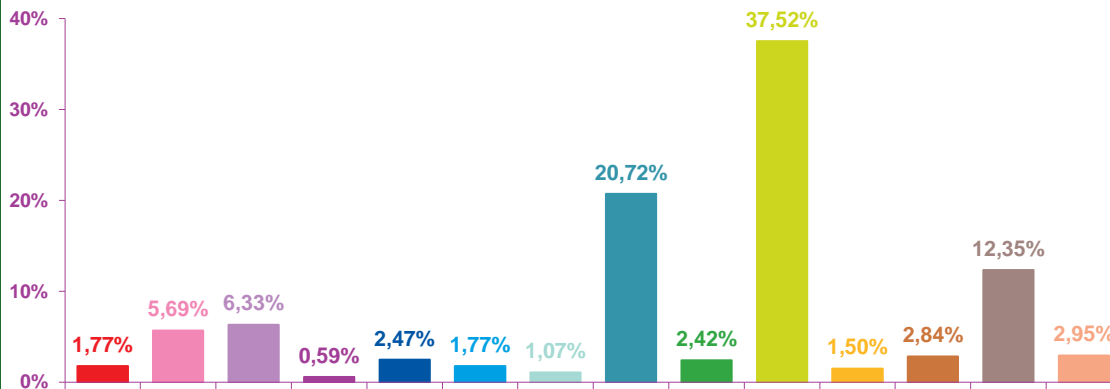

avril 2017

mai 2017

juin 2017

- catastrophes
- culture-loisirs
- économie
- éducation
- environnement
- faits divers
- histoire-hommages
- international
- justice
- politique française
- santé
- sciences et techniques
- société
- sport

trimestre 2 - 2017

nombre de sujets mensuels par rubrique en pourcentage

avril 2017

mai 2017

juin 2017

- catastrophes
- culture-loisirs
- économie
- éducation
- environnement
- faits divers
- histoire-hommages
- international
- justice
- politique française
- santé
- sciences et techniques
- société
- sport

trimestre 2 - 2017

évolution mensuelle des rubriques en volume horaire

	avr-17	mai-17	juin-17	Totaux
Catastrophes	0:45:09	0:42:10	2:25:44	3:53:03
Culture-loisirs	4:01:39	5:35:56	3:58:42	13:36:17
Economie	4:40:58	5:33:34	4:48:19	15:02:51
Education	0:35:29	1:19:43	2:00:40	3:55:52
Environnement	1:46:32	2:33:38	2:29:03	6:49:13
Faits divers	0:36:15	1:07:35	0:32:18	2:16:08
Histoire-hommages	0:29:27	1:06:25	2:33:36	4:09:28
International	9:23:12	11:13:52	8:47:44	29:24:48
Justice	1:03:24	2:32:03	3:09:33	6:45:00
Politique France	22:36:59	29:20:50	16:19:11	68:17:00
Santé	1:07:26	1:45:38	1:34:55	4:27:59
Sciences et techniques	1:47:21	2:22:44	1:48:36	5:58:41
Société	7:08:22	7:38:09	5:54:32	20:41:03
Sport	1:18:40	2:29:29	1:50:00	5:38:09
Totaux	57:20:53	75:21:46	58:12:53	190:55:32