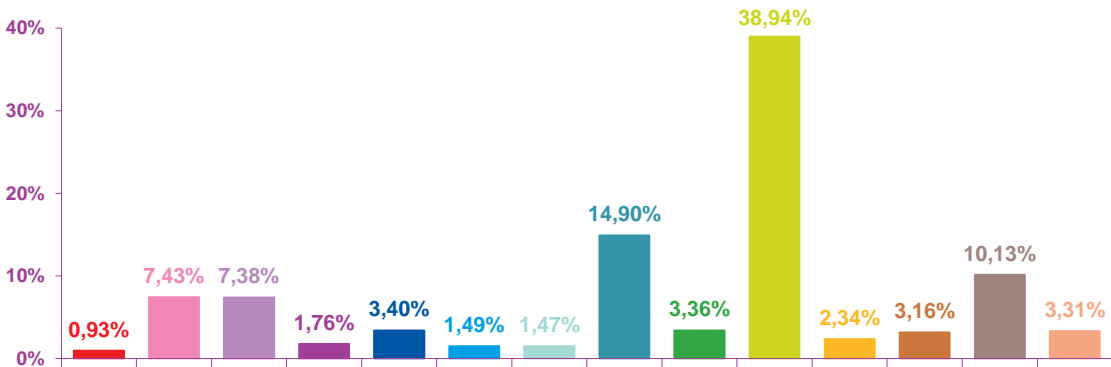

trimestre 2 - 2017

évolution mensuelle des rubriques en volume horaire

	avr-17	mai-17	juin-17	Totaux
Catastrophes	0:45:09	0:42:10	2:25:44	3:53:03
Culture-loisirs	4:01:39	5:35:56	3:58:42	13:36:17
Economie	4:40:58	5:33:34	4:48:19	15:02:51
Education	0:35:29	1:19:43	2:00:40	3:55:52
Environnement	1:46:32	2:33:38	2:29:03	6:49:13
Faits divers	0:36:15	1:07:35	0:32:18	2:16:08
Histoire-hommages	0:29:27	1:06:25	2:33:36	4:09:28
International	9:23:12	11:13:52	8:47:44	29:24:48
Justice	1:03:24	2:32:03	3:09:33	6:45:00
Politique France	22:36:59	29:20:50	16:19:11	68:17:00
Santé	1:07:26	1:45:38	1:34:55	4:27:59
Sciences et techniques	1:47:21	2:22:44	1:48:36	5:58:41
Société	7:08:22	7:38:09	5:54:32	20:41:03
Sport	1:18:40	2:29:29	1:50:00	5:38:09
Totaux	57:20:53	75:21:46	58:12:53	190:55:32

trimestre 2 - 2017

volumes horaires mensuels par rubrique

avril 2017

mai 2017

juin 2017

- catastrophes
- culture-loisirs
- économie
- éducation
- environnement
- faits divers
- histoire-hommages
- international
- justice
- politique française
- santé
- sciences et techniques
- société
- sport

trimestre 2 - 2017

volumes horaires mensuels par rubrique en pourcentage

avril 2017

mai 2017

juin 2017

- catastrophes
- culture-loisirs
- économie
- éducation
- environnement
- faits divers
- histoire-hommages
- international
- justice
- politique française
- santé
- sciences et techniques
- société
- sport