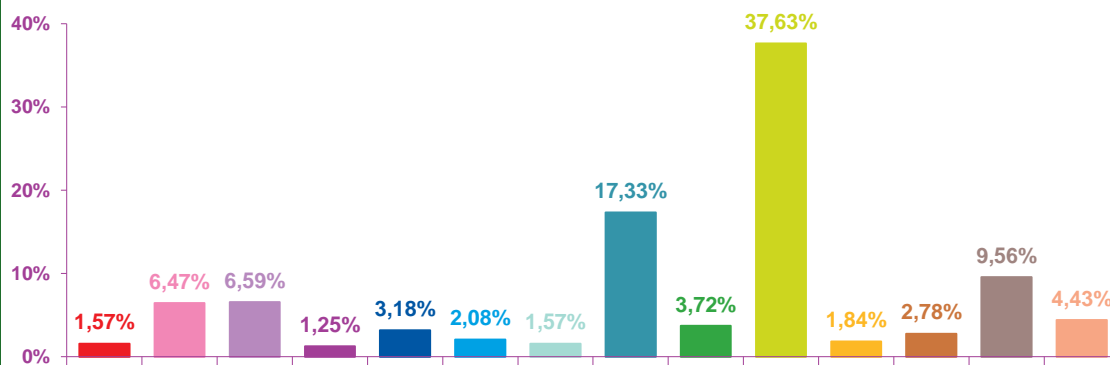

avril 2017

mai 2017

juin 2017

- catastrophes
- culture-loisirs
- économie
- éducation
- environnement
- faits divers
- histoire-hommages
- international
- justice
- politique française
- santé
- sciences et techniques
- société
- sport

trimestre 2 - 2017

nombre de sujets mensuels par rubrique en pourcentage

avril 2017

mai 2017

juin 2017

- catastrophes
- culture-loisirs
- économie
- éducation
- environnement
- faits divers
- histoire-hommages
- international
- justice
- politique française
- santé
- sciences et techniques
- société
- sport

trimestre 2 - 2017

évolution mensuelle des rubriques en volume horaire

	avr-17	mai-17	juin-17	Totaux
Catastrophes	0:45:09	0:42:10	2:25:44	3:53:03
Culture-loisirs	4:01:39	5:35:56	3:58:42	13:36:17
Economie	4:40:58	5:33:34	4:48:19	15:02:51
Education	0:35:29	1:19:43	2:00:40	3:55:52
Environnement	1:46:32	2:33:38	2:29:03	6:49:13
Faits divers	0:36:15	1:07:35	0:32:18	2:16:08
Histoire-hommages	0:29:27	1:06:25	2:33:36	4:09:28
International	9:23:12	11:13:52	8:47:44	29:24:48
Justice	1:03:24	2:32:03	3:09:33	6:45:00
Politique France	22:36:59	29:20:50	16:19:11	68:17:00
Santé	1:07:26	1:45:38	1:34:55	4:27:59
Sciences et techniques	1:47:21	2:22:44	1:48:36	5:58:41
Société	7:08:22	7:38:09	5:54:32	20:41:03
Sport	1:18:40	2:29:29	1:50:00	5:38:09
Totaux	57:20:53	75:21:46	58:12:53	190:55:32