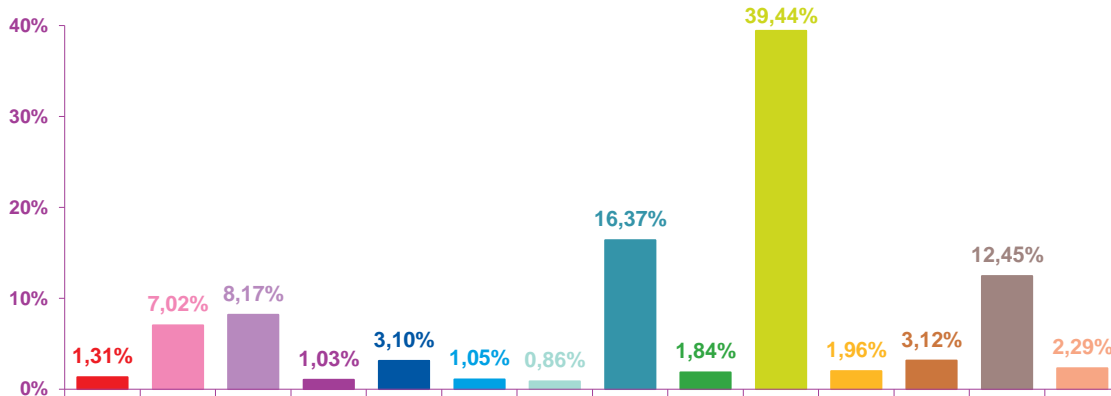

trimestre 2 - 2017

évolution mensuelle des rubriques en volume horaire

	avr-17	mai-17	juin-17	Totaux
Catastrophes	0:45:09	0:42:10	2:25:44	3:53:03
Culture-loisirs	4:01:39	5:35:56	3:58:42	13:36:17
Economie	4:40:58	5:33:34	4:48:19	15:02:51
Education	0:35:29	1:19:43	2:00:40	3:55:52
Environnement	1:46:32	2:33:38	2:29:03	6:49:13
Faits divers	0:36:15	1:07:35	0:32:18	2:16:08
Histoire-hommages	0:29:27	1:06:25	2:33:36	4:09:28
International	9:23:12	11:13:52	8:47:44	29:24:48
Justice	1:03:24	2:32:03	3:09:33	6:45:00
Politique France	22:36:59	29:20:50	16:19:11	68:17:00
Santé	1:07:26	1:45:38	1:34:55	4:27:59
Sciences et techniques	1:47:21	2:22:44	1:48:36	5:58:41
Société	7:08:22	7:38:09	5:54:32	20:41:03
Sport	1:18:40	2:29:29	1:50:00	5:38:09
Totaux	57:20:53	75:21:46	58:12:53	190:55:32

trimestre 2 - 2017

volumes horaires mensuels par rubrique

avril 2017

mai 2017

juin 2017

- catastrophes
- culture-loisirs
- économie
- éducation
- environnement
- faits divers
- histoire-hommages
- international
- justice
- politique française
- santé
- sciences et techniques
- société
- sport

trimestre 2 - 2017

volumes horaires mensuels par rubrique en pourcentage

avril 2017

mai 2017

juin 2017

- catastrophes
- culture-loisirs
- économie
- éducation
- environnement
- faits divers
- histoire-hommages
- international
- justice
- politique française
- santé
- sciences et techniques
- société
- sport