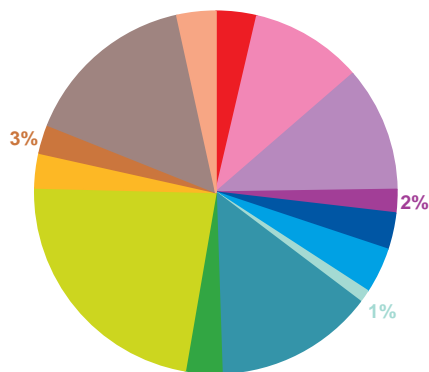

trimestre 1 - 2017

offre globale en nombre de sujets par trimestre

Catastrophes	339
Culture-loisirs	515
Economie	578
Education	84
Environnement	229
Faits divers	328
Histoire-hommages	103
International	1107
Justice	261
Politique France	1565
Santé	175
Sciences et techniques	146
Société	876
Sport	274
Totaux	6580

offre globale en volume horaire par trimestre

Catastrophes	7:08:30
Culture-loisirs	19:30:44
Economie	21:43:47
Education	4:04:15
Environnement	6:22:36
Faits divers	7:56:33
Histoire-hommages	2:11:37
International	27:41:49
Justice	6:19:39
Politique France	44:19:27
Santé	6:01:52
Sciences et techniques	5:01:01
Société	30:17:48
Sport	6:43:39
Totaux	195:23:17

trimestre 1 - 2017

données trimestrielles par chaîne et par rubrique

Nombre de sujets	TF1	France 2	France 3	Canal +	Arte	M6	Totaux
Catastrophes	76	92	91	0	6	74	339
Culture-loisirs	120	82	72	0	86	155	515
Economie	154	167	120	0	31	106	578
Education	31	20	14	0	4	15	84
Environnement	65	63	51	0	14	36	229
Faits divers	64	75	83	0	13	93	328
Histoire-hommages	18	24	19	0	19	23	103
International	142	263	122	0	415	165	1107
Justice	48	51	57	0	34	71	261
Politique France	437	442	301	0	63	322	1565
Santé	43	31	44	0	6	51	175
Sciences et techniques	53	29	18	0	16	30	146
Société	223	207	173	0	65	208	876
Sport	96	61	56	0	4	57	274
Totaux	1570	1607	1221	0	776	1406	6580