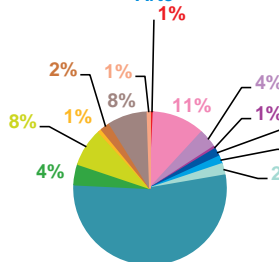

trimestre 1 - 2017

données trimestrielles par chaîne et par rubrique

Nombre de sujets	TF1	France 2	France 3	Canal +	Arte	M6	Totaux
Catastrophes	76	92	91	0	6	74	339
Culture-loisirs	120	82	72	0	86	155	515
Economie	154	167	120	0	31	106	578
Education	31	20	14	0	4	15	84
Environnement	65	63	51	0	14	36	229
Faits divers	64	75	83	0	13	93	328
Histoire-hommages	18	24	19	0	19	23	103
International	142	263	122	0	415	165	1107
Justice	48	51	57	0	34	71	261
Politique France	437	442	301	0	63	322	1565
Santé	43	31	44	0	6	51	175
Sciences et techniques	53	29	18	0	16	30	146
Société	223	207	173	0	65	208	876
Sport	96	61	56	0	4	57	274
Totaux	1570	1607	1221	0	776	1406	6580

nombre de sujets

TF1

France 2

France 3

Canal +

Arte

M6

trimestre 1 - 2017

données trimestrielles par chaîne et par rubrique

Volume horaire	TF1	France 2	France 3	Canal +	Arte	M6	Totaux
Catastrophes	1:45:05	2:04:41	1:50:31	0:00:00	0:08:37	1:19:36	7:08:30
Culture-loisirs	4:25:17	4:04:28	2:19:36	0:00:00	3:31:00	5:10:23	19:30:44
Economie	5:59:16	7:18:52	4:04:20	0:00:00	1:07:40	3:13:39	21:43:47
Education	1:21:22	1:18:16	0:39:39	0:00:00	0:14:58	0:30:00	4:04:15
Environnement	1:57:40	1:41:24	1:29:15	0:00:00	0:28:23	0:45:54	6:22:36
Faits divers	1:57:49	1:48:34	1:52:19	0:00:00	0:22:35	1:55:16	7:56:33
Histoire-hommages	0:26:19	0:32:39	0:28:21	0:00:00	0:25:16	0:19:02	2:11:37
International	3:44:34	6:03:05	2:25:09	0:00:00	12:30:09	2:58:52	27:41:49
Justice	1:16:57	1:22:56	1:17:29	0:00:00	1:00:14	1:22:03	6:19:39
Politique France	15:03:33	12:56:42	7:33:22	0:00:00	1:54:57	6:50:53	44:19:27
Santé	1:28:45	1:28:29	1:22:36	0:00:00	0:14:45	1:27:17	6:01:52
Sciences et techniques	2:12:20	1:02:31	0:31:00	0:00:00	0:29:00	0:46:10	5:01:01
Société	8:09:29	8:24:23	5:35:08	0:00:00	2:35:28	5:33:20	30:17:48
Sport	2:54:41	1:25:01	1:08:53	0:00:00	0:06:48	1:08:16	6:43:39
Totaux	52:43:07	51:32:01	32:37:38	0:00:00	25:09:50	33:20:41	195:23:17