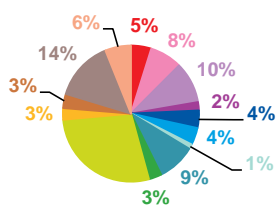

trimestre 1 - 2017

offre globale en nombre de sujets par trimestre

Catastrophes	339
Culture-loisirs	515
Economie	578
Education	84
Environnement	229
Faits divers	328
Histoire-hommages	103
International	1107
Justice	261
Politique France	1565
Santé	175
Sciences et techniques	146
Société	876
Sport	274
Totaux	6580

offre globale en volume horaire par trimestre

Catastrophes	7:08:30
Culture-loisirs	19:30:44
Economie	21:43:47
Education	4:04:15
Environnement	6:22:36
Faits divers	7:56:33
Histoire-hommages	2:11:37
International	27:41:49
Justice	6:19:39
Politique France	44:19:27
Santé	6:01:52
Sciences et techniques	5:01:01
Société	30:17:48
Sport	6:43:39
Totaux	195:23:17

trimestre 1 - 2017

données trimestrielles par chaîne et par rubrique

Nombre de sujets	TF1	France 2	France 3	Canal +	Arte	M6	Totaux
Catastrophes	76	92	91	0	6	74	339
Culture-loisirs	120	82	72	0	86	155	515
Economie	154	167	120	0	31	106	578
Education	31	20	14	0	4	15	84
Environnement	65	63	51	0	14	36	229
Faits divers	64	75	83	0	13	93	328
Histoire-hommages	18	24	19	0	19	23	103
International	142	263	122	0	415	165	1107
Justice	48	51	57	0	34	71	261
Politique France	437	442	301	0	63	322	1565
Santé	43	31	44	0	6	51	175
Sciences et techniques	53	29	18	0	16	30	146
Société	223	207	173	0	65	208	876
Sport	96	61	56	0	4	57	274
Totaux	1570	1607	1221	0	776	1406	6580

nombre de sujets

TF1

France 2

France 3

Canal +

Arte

M6

trimestre 1 - 2017