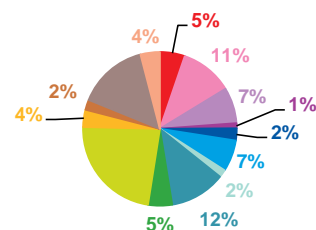

trimestre 1 - 2017

données trimestrielles par chaîne et par rubrique

Nombre de sujets	TF1	France 2	France 3	Canal +	Arte	M6	Totaux
Catastrophes	76	92	91	0	6	74	339
Culture-loisirs	120	82	72	0	86	155	515
Economie	154	167	120	0	31	106	578
Education	31	20	14	0	4	15	84
Environnement	65	63	51	0	14	36	229
Faits divers	64	75	83	0	13	93	328
Histoire-hommages	18	24	19	0	19	23	103
International	142	263	122	0	415	165	1107
Justice	48	51	57	0	34	71	261
Politique France	437	442	301	0	63	322	1565
Santé	43	31	44	0	6	51	175
Sciences et techniques	53	29	18	0	16	30	146
Société	223	207	173	0	65	208	876
Sport	96	61	56	0	4	57	274
Totaux	1570	1607	1221	0	776	1406	6580

nombre de sujets

TF1

France 2

France 3

Canal +

Arte

M6

trimestre 1 - 2017

données trimestrielles par chaîne et par rubrique

Volume horaire	TF1	France 2	France 3	Canal +	Arte	M6	Totaux
Catastrophes	1:45:05	2:04:41	1:50:31	0:00:00	0:08:37	1:19:36	7:08:30
Culture-loisirs	4:25:17	4:04:28	2:19:36	0:00:00	3:31:00	5:10:23	19:30:44
Economie	5:59:16	7:18:52	4:04:20	0:00:00	1:07:40	3:13:39	21:43:47
Education	1:21:22	1:18:16	0:39:39	0:00:00	0:14:58	0:30:00	4:04:15
Environnement	1:57:40	1:41:24	1:29:15	0:00:00	0:28:23	0:45:54	6:22:36
Faits divers	1:57:49	1:48:34	1:52:19	0:00:00	0:22:35	1:55:16	7:56:33
Histoire-hommages	0:26:19	0:32:39	0:28:21	0:00:00	0:25:16	0:19:02	2:11:37
International	3:44:34	6:03:05	2:25:09	0:00:00	12:30:09	2:58:52	27:41:49
Justice	1:16:57	1:22:56	1:17:29	0:00:00	1:00:14	1:22:03	6:19:39
Politique France	15:03:33	12:56:42	7:33:22	0:00:00	1:54:57	6:50:53	44:19:27
Santé	1:28:45	1:28:29	1:22:36	0:00:00	0:14:45	1:27:17	6:01:52
Sciences et techniques	2:12:20	1:02:31	0:31:00	0:00:00	0:29:00	0:46:10	5:01:01
Société	8:09:29	8:24:23	5:35:08	0:00:00	2:35:28	5:33:20	30:17:48
Sport	2:54:41	1:25:01	1:08:53	0:00:00	0:06:48	1:08:16	6:43:39
Totaux	52:43:07	51:32:01	32:37:38	0:00:00	25:09:50	33:20:41	195:23:17