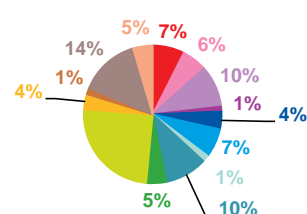

trimestre 1 - 2017

données trimestrielles par chaîne et par rubrique

Nombre de sujets	TF1	France 2	France 3	Canal +	Arte	M6	Totaux
Catastrophes	76	92	91	0	6	74	339
Culture-loisirs	120	82	72	0	86	155	515
Economie	154	167	120	0	31	106	578
Education	31	20	14	0	4	15	84
Environnement	65	63	51	0	14	36	229
Faits divers	64	75	83	0	13	93	328
Histoire-hommages	18	24	19	0	19	23	103
International	142	263	122	0	415	165	1107
Justice	48	51	57	0	34	71	261
Politique France	437	442	301	0	63	322	1565
Santé	43	31	44	0	6	51	175
Sciences et techniques	53	29	18	0	16	30	146
Société	223	207	173	0	65	208	876
Sport	96	61	56	0	4	57	274
Totaux	1570	1607	1221	0	776	1406	6580

nombre de sujets

TF1

France 2

France 3

Canal +

Arte

M6

trimestre 1 - 2017

données trimestrielles par chaîne et par rubrique

Volume horaire	TF1	France 2	France 3	Canal +	Arte	M6	Totaux
Catastrophes	1:45:05	2:04:41	1:50:31	0:00:00	0:08:37	1:19:36	7:08:30
Culture-loisirs	4:25:17	4:04:28	2:19:36	0:00:00	3:31:00	5:10:23	19:30:44
Economie	5:59:16	7:18:52	4:04:20	0:00:00	1:07:40	3:13:39	21:43:47
Education	1:21:22	1:18:16	0:39:39	0:00:00	0:14:58	0:30:00	4:04:15
Environnement	1:57:40	1:41:24	1:29:15	0:00:00	0:28:23	0:45:54	6:22:36
Faits divers	1:57:49	1:48:34	1:52:19	0:00:00	0:22:35	1:55:16	7:56:33
Histoire-hommages	0:26:19	0:32:39	0:28:21	0:00:00	0:25:16	0:19:02	2:11:37
International	3:44:34	6:03:05	2:25:09	0:00:00	12:30:09	2:58:52	27:41:49
Justice	1:16:57	1:22:56	1:17:29	0:00:00	1:00:14	1:22:03	6:19:39
Politique France	15:03:33	12:56:42	7:33:22	0:00:00	1:54:57	6:50:53	44:19:27
Santé	1:28:45	1:28:29	1:22:36	0:00:00	0:14:45	1:27:17	6:01:52
Sciences et techniques	2:12:20	1:02:31	0:31:00	0:00:00	0:29:00	0:46:10	5:01:01
Société	8:09:29	8:24:23	5:35:08	0:00:00	2:35:28	5:33:20	30:17:48
Sport	2:54:41	1:25:01	1:08:53	0:00:00	0:06:48	1:08:16	6:43:39
Totaux	52:43:07	51:32:01	32:37:38	0:00:00	25:09:50	33:20:41	195:23:17