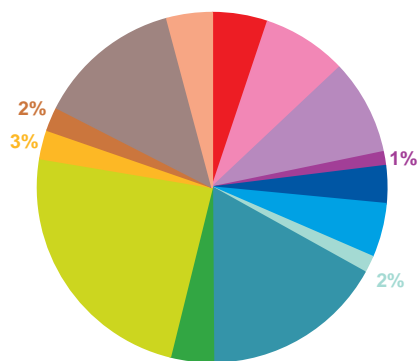

trimestre 1 - 2017

offre globale en nombre de sujets par trimestre

Catastrophes	339
Culture-loisirs	515
Economie	578
Education	84
Environnement	229
Faits divers	328
Histoire-hommages	103
International	1107
Justice	261
Politique France	1565
Santé	175
Sciences et techniques	146
Société	876
Sport	274
Totaux	6580

offre globale en volume horaire par trimestre

Catastrophes	7:08:30
Culture-loisirs	19:30:44
Economie	21:43:47
Education	4:04:15
Environnement	6:22:36
Faits divers	7:56:33
Histoire-hommages	2:11:37
International	27:41:49
Justice	6:19:39
Politique France	44:19:27
Santé	6:01:52
Sciences et techniques	5:01:01
Société	30:17:48
Sport	6:43:39
Totaux	195:23:17

trimestre 1 - 2017

données trimestrielles par chaîne et par rubrique

Nombre de sujets	TF1	France 2	France 3	Canal +	Arte	M6	Totaux
Catastrophes	76	92	91	0	6	74	339
Culture-loisirs	120	82	72	0	86	155	515
Economie	154	167	120	0	31	106	578
Education	31	20	14	0	4	15	84
Environnement	65	63	51	0	14	36	229
Faits divers	64	75	83	0	13	93	328
Histoire-hommages	18	24	19	0	19	23	103
International	142	263	122	0	415	165	1107
Justice	48	51	57	0	34	71	261
Politique France	437	442	301	0	63	322	1565
Santé	43	31	44	0	6	51	175
Sciences et techniques	53	29	18	0	16	30	146
Société	223	207	173	0	65	208	876
Sport	96	61	56	0	4	57	274
Totaux	1570	1607	1221	0	776	1406	6580