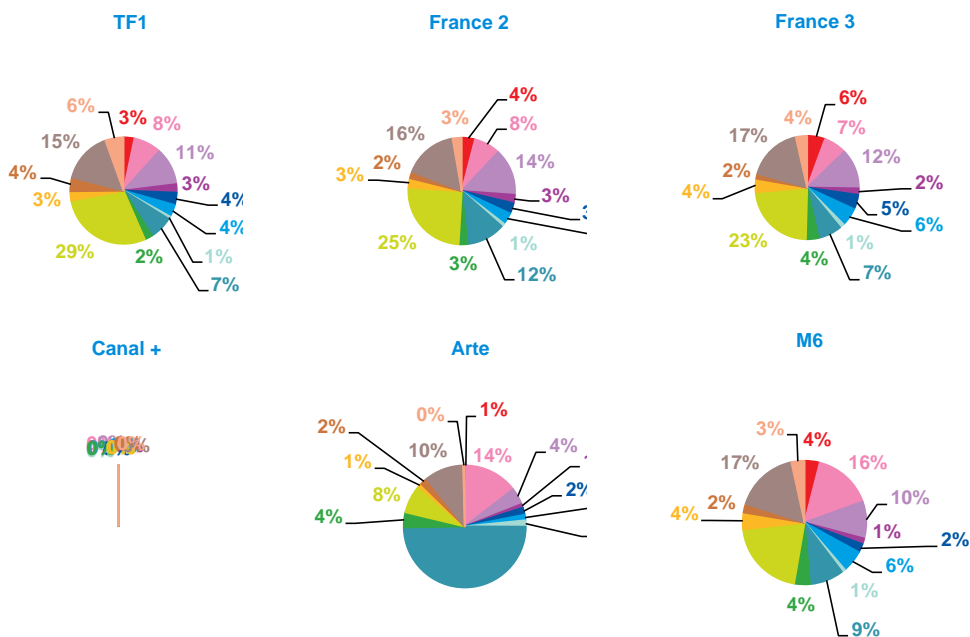

trimestre 1 - 2017

données trimestrielles par chaîne et par rubrique

Volume horaire	TF1	France 2	France 3	Canal +	Arte	M6	Totaux
Catastrophes	1:45:05	2:04:41	1:50:31	0:00:00	0:08:37	1:19:36	7:08:30
Culture-loisirs	4:25:17	4:04:28	2:19:36	0:00:00	3:31:00	5:10:23	19:30:44
Economie	5:59:16	7:18:52	4:04:20	0:00:00	1:07:40	3:13:39	21:43:47
Education	1:21:22	1:18:16	0:39:39	0:00:00	0:14:58	0:30:00	4:04:15
Environnement	1:57:40	1:41:24	1:29:15	0:00:00	0:28:23	0:45:54	6:22:36
Faits divers	1:57:49	1:48:34	1:52:19	0:00:00	0:22:35	1:55:16	7:56:33
Histoire-hommages	0:26:19	0:32:39	0:28:21	0:00:00	0:25:16	0:19:02	2:11:37
International	3:44:34	6:03:05	2:25:09	0:00:00	12:30:09	2:58:52	27:41:49
Justice	1:16:57	1:22:56	1:17:29	0:00:00	1:00:14	1:22:03	6:19:39
Politique France	15:03:33	12:56:42	7:33:22	0:00:00	1:54:57	6:50:53	44:19:27
Santé	1:28:45	1:28:29	1:22:36	0:00:00	0:14:45	1:27:17	6:01:52
Sciences et techniques	2:12:20	1:02:31	0:31:00	0:00:00	0:29:00	0:46:10	5:01:01
Société	8:09:29	8:24:23	5:35:08	0:00:00	2:35:28	5:33:20	30:17:48
Sport	2:54:41	1:25:01	1:08:53	0:00:00	0:06:48	1:08:16	6:43:39
Totaux	52:43:07	51:32:01	32:37:38	0:00:00	25:09:50	33:20:41	195:23:17

volume horaire