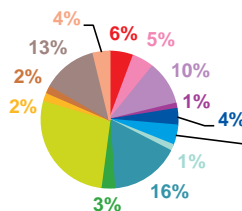

offre globale en volume horaire par trimestre

Catastrophes	7:08:30
Culture-loisirs	19:30:44
Economie	21:43:47
Education	4:04:15
Environnement	6:22:36
Faits divers	7:56:33
Histoire-hommages	2:11:37
International	27:41:49
Justice	6:19:39
Politique France	44:19:27
Santé	6:01:52
Sciences et techniques	5:01:01
Société	30:17:48
Sport	6:43:39
Totaux	195:23:17

trimestre 1 - 2017

données trimestrielles par chaîne et par rubrique

Nombre de sujets	TF1	France 2	France 3	Canal +	Arte	M6	Totaux
Catastrophes	76	92	91	0	6	74	339
Culture-loisirs	120	82	72	0	86	155	515
Economie	154	167	120	0	31	106	578
Education	31	20	14	0	4	15	84
Environnement	65	63	51	0	14	36	229
Faits divers	64	75	83	0	13	93	328
Histoire-hommages	18	24	19	0	19	23	103
International	142	263	122	0	415	165	1107
Justice	48	51	57	0	34	71	261
Politique France	437	442	301	0	63	322	1565
Santé	43	31	44	0	6	51	175
Sciences et techniques	53	29	18	0	16	30	146
Société	223	207	173	0	65	208	876
Sport	96	61	56	0	4	57	274
Totaux	1570	1607	1221	0	776	1406	6580

nombre de sujets

TF1

France 2

France 3

Canal +

Arte

M6

trimestre 1 - 2017